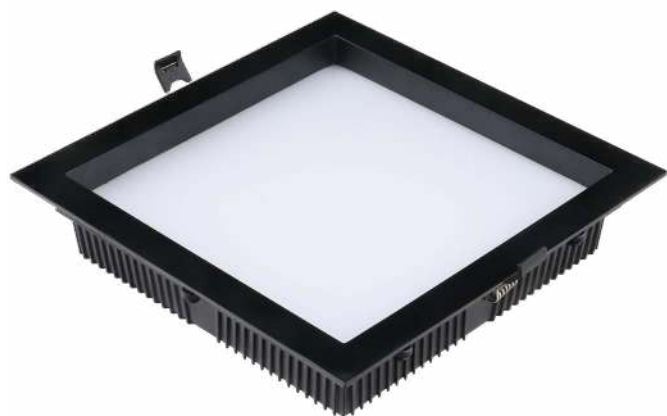

18W
Potência

1.890LM
Fluxo Luminoso

4096 | 4098
Branco Preto

4097 | 4099
Branco Preto

3.000K
Temp. de Cor

4.000K
Temp. de Cor

24W
Potência

2.520LM
Fluxo Luminoso

4100 | 4102
Branco Preto

4101 | 4103
Branco Preto

3.000K
Temp. de Cor

4.000K
Temp. de Cor