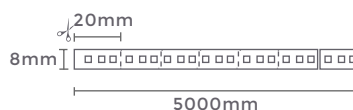

**fita led 2835
PARA PERFIL**

Ref: 7031 - 3.000K
7032 - 4.000K

13W/m Potência   156 leds/m Quant. Leds/m

1.495LM/m Fluxo Luminoso   IP65

7031 3.000K Temp. de Cor   7032 4.000K Temp. de Cor

127-220V Entrada   12V Saída

Rolo: 5m
Quant. por Caixa: 50 unid.

LANÇAMENTO