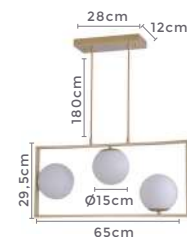

pendente
IBBA GR.

Ref: 2300 - Dourado

3*E27
Bocal

Cor: Dourado
Grau de Proteção: IP20
Voltagem: 100-240V
Material: Metal e Vidro
Quant. por Caixa: 1 unid.