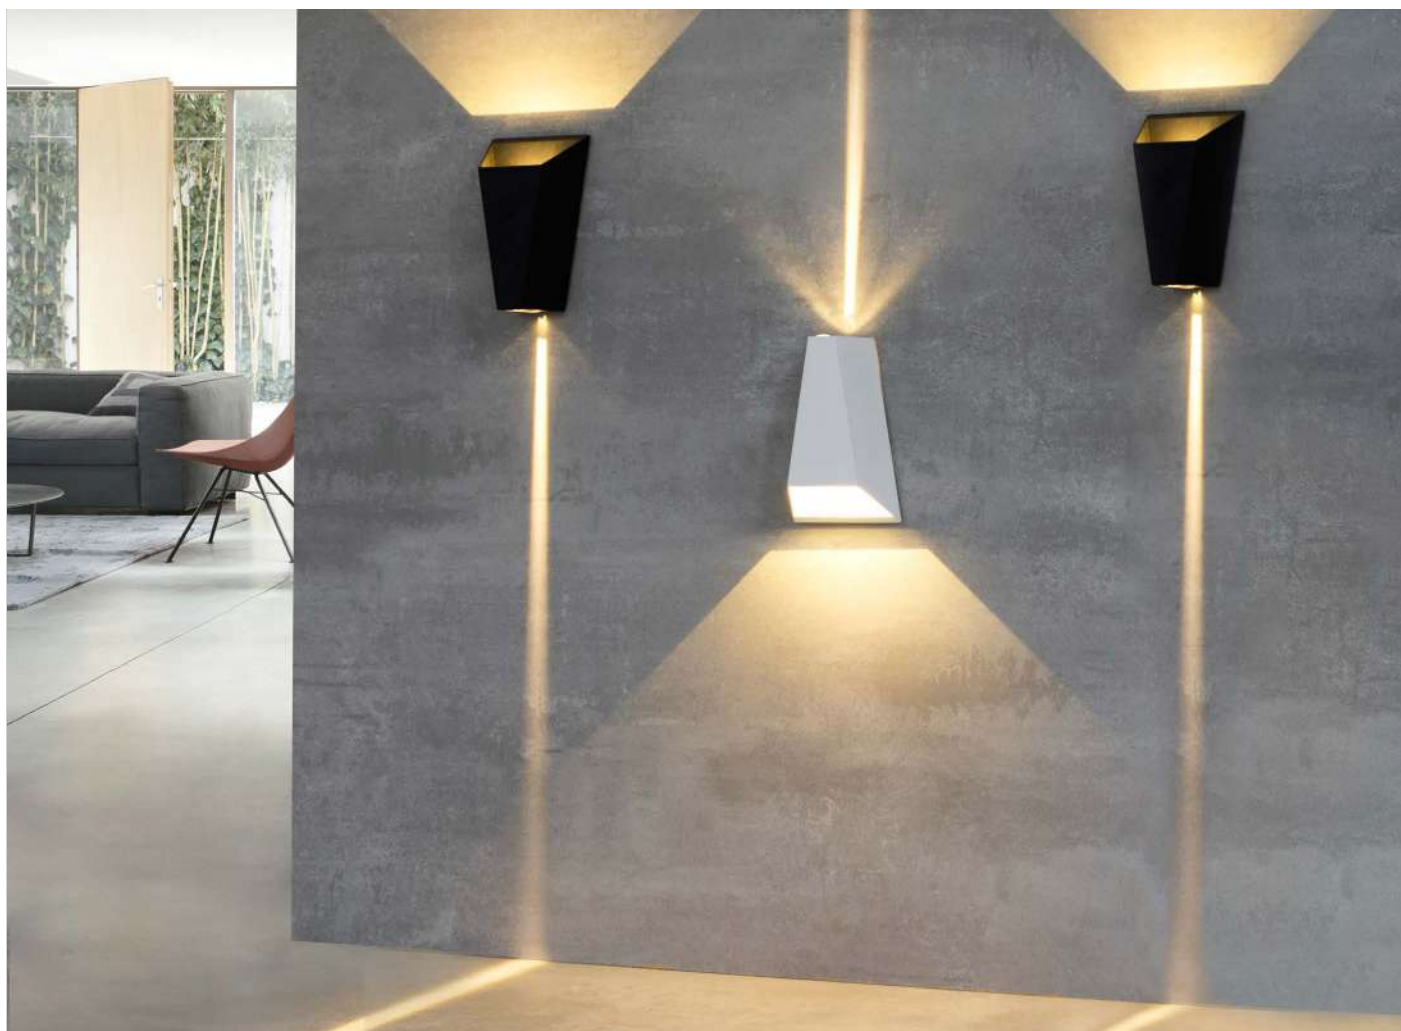

**2\*3W**  
Potência

**3.000K**  
Temp. de Cor

**720LM**  
Fluxo  
Luminoso

**5°**  
Grau de  
Abertura

 **IP65**

 **COM  
DOIS FACHOS**

Cor: Preto | Branco  
Voltagem: 100-240V  
Material: Alumínio  
Quant. por Caixa: 30 unid.