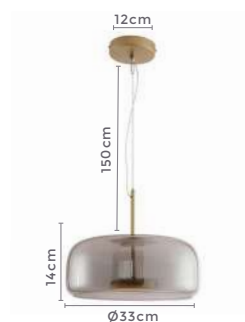

## pendente led LAZON

Ref: D1364 - Fumê  
D1365 - Marrom

**9W**  
Potência

**3.000K**  
Temp. de Cor

**720LM**  
Fluxo  
Luminoso

**120°**  
Grau de  
Abertura

Cor: Fumê | Marrom  
Grau de Proteção: IP20  
Voltagem: 100-240V  
Material: Metal e Vidro  
Quant. por Caixa: 1 unid.