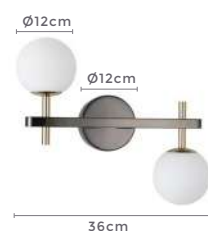

arandela

ROMAI

Ref: 2193 - Champagne com Dourado
2273 - Dourado

2*G9

Bocal

Cor: Champagne com Dourado | Dourado
Voltagem: 100-240V
Material: Metal e Vidro
Quant. por Caixa: 1 unid.