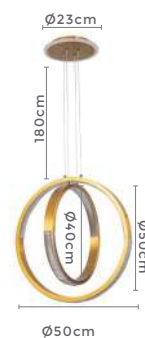

PRÉ -
LANÇA
MENTO

pendente led
LIAN ON
Ref: 2199 - Dourado

47W   **3.000K**
Potência   Temp. de Cor

3.760LM   **120°**
Fluxo   Grau de
Luminoso   Abertura

Cor: Dourado
Grau de Proteção: IP20
Voltagem: 100-240V
Material: Alumínio
Quant. por Caixa: 1 unid.