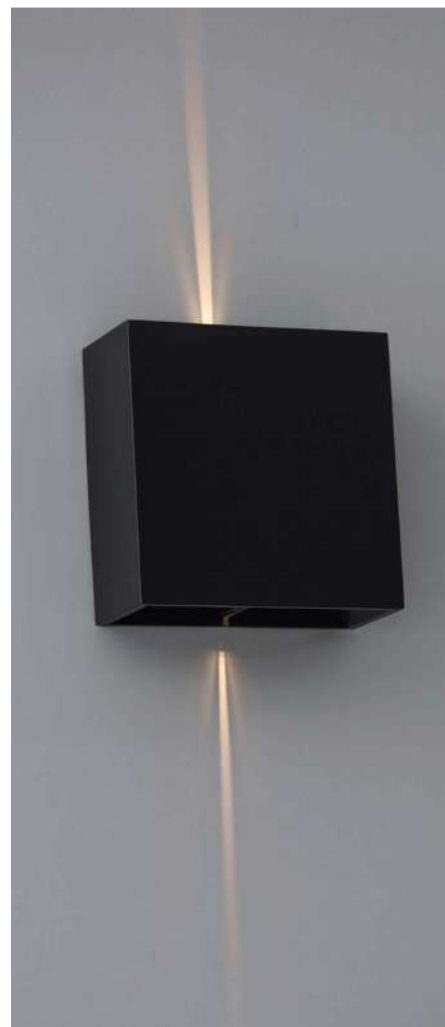

Cor: Preto | Branco  
 Voltagem: 100-240V  
 Material: Alumínio  
 Quant. por Caixa: 20 unid.

D11215  
 Branco

D11216  
 Preto

\*\* Regulagem de efeito manual

arandela led

**DRON**

Ref: 2010 | D1328 - Branco  
2011 | D1329 - Preto