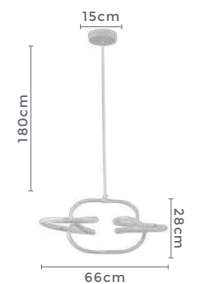

**120°**

Grau de  
Abertura

Cor: Branco

Grau de Proteção: IP20

Voltagem: 100-240V

Material: Alumínio

Quant. por Caixa: 1 unid.