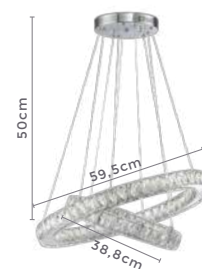

**pendente led cristal**  
**VALLIN**

Ref: 2281 | D11102 - Prata

**82W**  
Potência

**5.740LM**  
Fluxo Luminoso

**3.000K**  
**6.500K**  
Temp. de Cor

**120°**  
Grau de Abertura

Cor: Prata  
Grau de Proteção: IP20  
Voltagem: 100-240V  
Material: Alumínio e Cristal  
Quant. por Caixa: 1 unid.