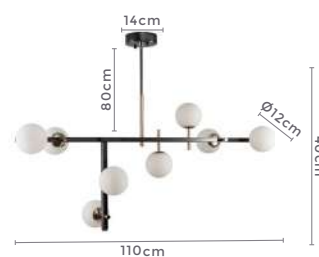

PRÉ -
LANÇA
MENTO

pendente ROMAI TES

Ref: 2198 - Champagne com Dourado
2278- Dourado

8*G9

Bocal

Cor: Preto e Ouro Champagne | Dourado

Grau de Proteção: IP20

Voltagem: 100-240V

Material: Metal e Vidro

Quant. por Caixa: 1 unid.