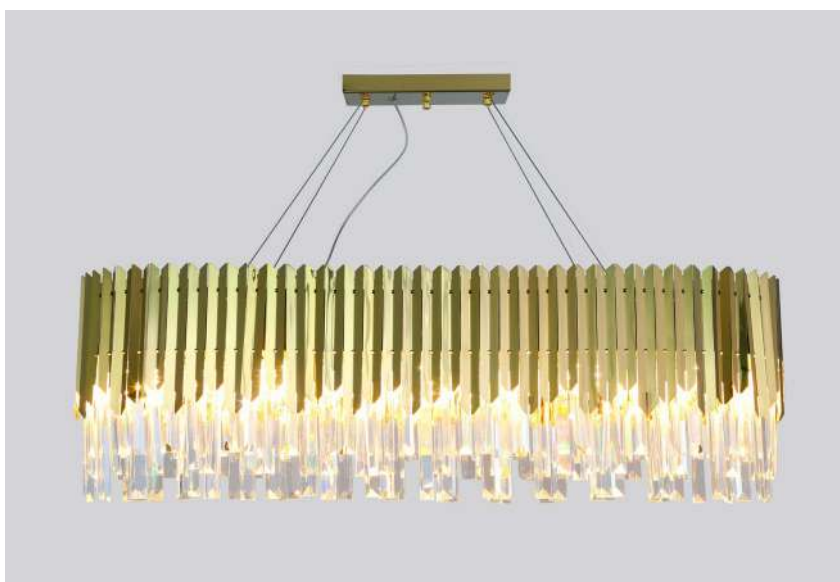

pendente cristal retângular

STEIN

Ref: LD5153 - Ouro

10*E14
Bocal

Cor: Ouro
Grau de Proteção: IP20
Voltagem: 100-240V
Material: Aço Inox e Cristal
Quant. por Caixa: 1 unid.