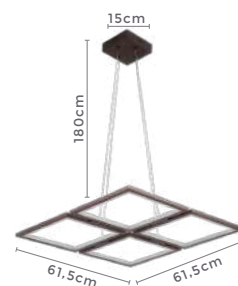

pendente led  
**LOUISE GR.**

Ref: D1392 - Café

**64W**  
Potência

**3.000K**  
Temp. de Cor

**5.120LM**  
Fluxo  
Luminoso

**120°**  
Grau de  
Abertura

Cor: Café  
Grau de Proteção: IP20  
Voltagem: 100-240V  
Material: Alumínio  
Quant. por Caixa: 1 unid.