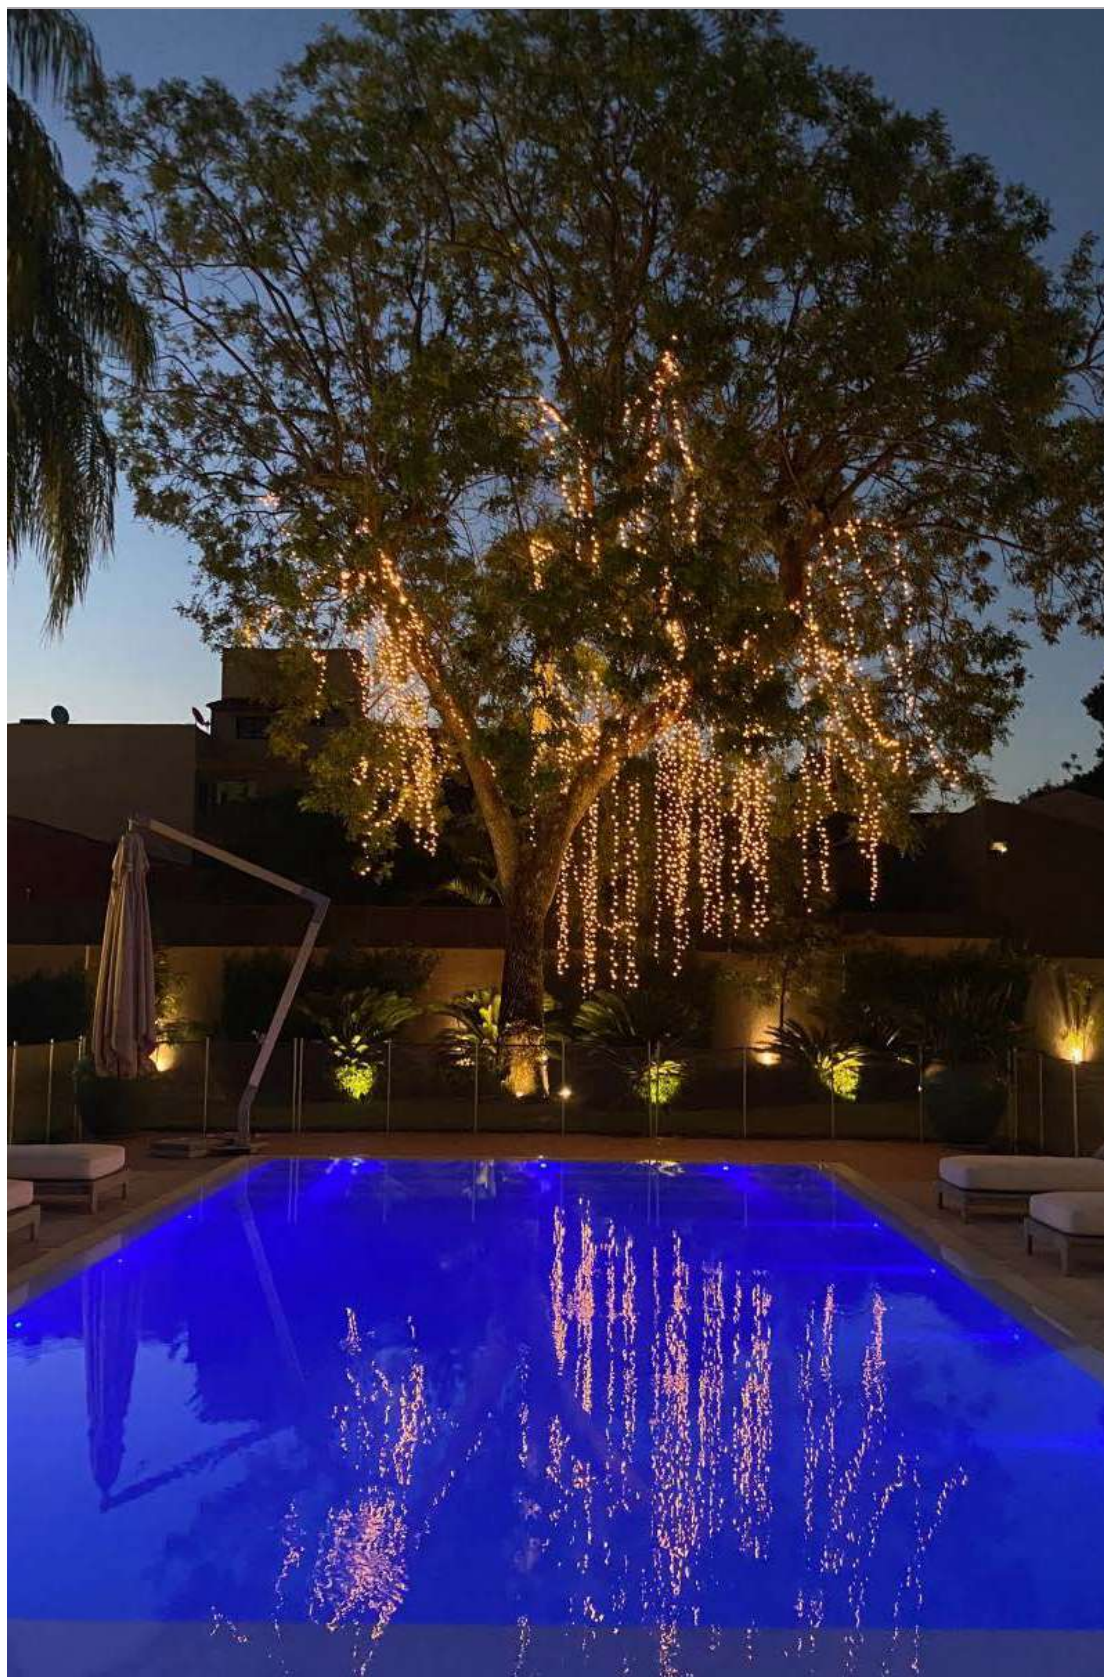

D1371

D1370

Projeto por Stadler Lights cliente atendido pela Dinamica Iluminacion de Ciudad Del Este