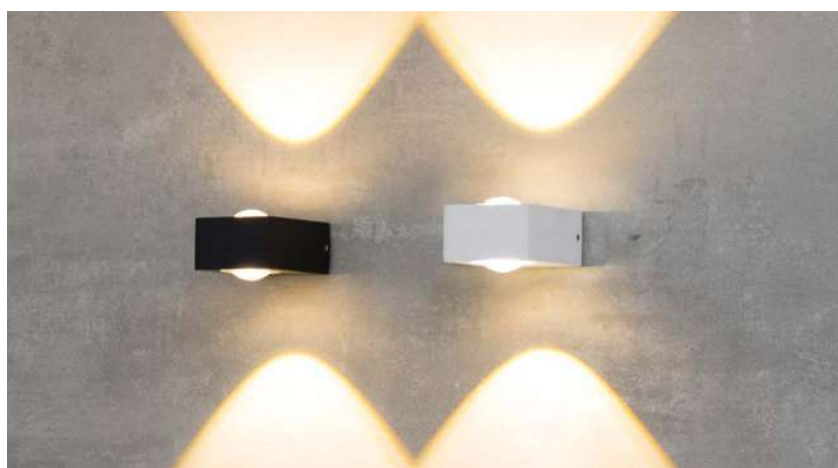

<b>300LM</b>	<b>600LM</b>
Fluxo Luminoso	Fluxo Luminoso

<b>3.000K</b>	<b>60°</b>
Temp. de Cor	Grau de Abertura

Cor: Branco  
 Voltagem: 100-240V  
 Material: Alumínio  
 Quant. por Caixa: 2216 - 20 unid.  
 2217 - 30 unid.