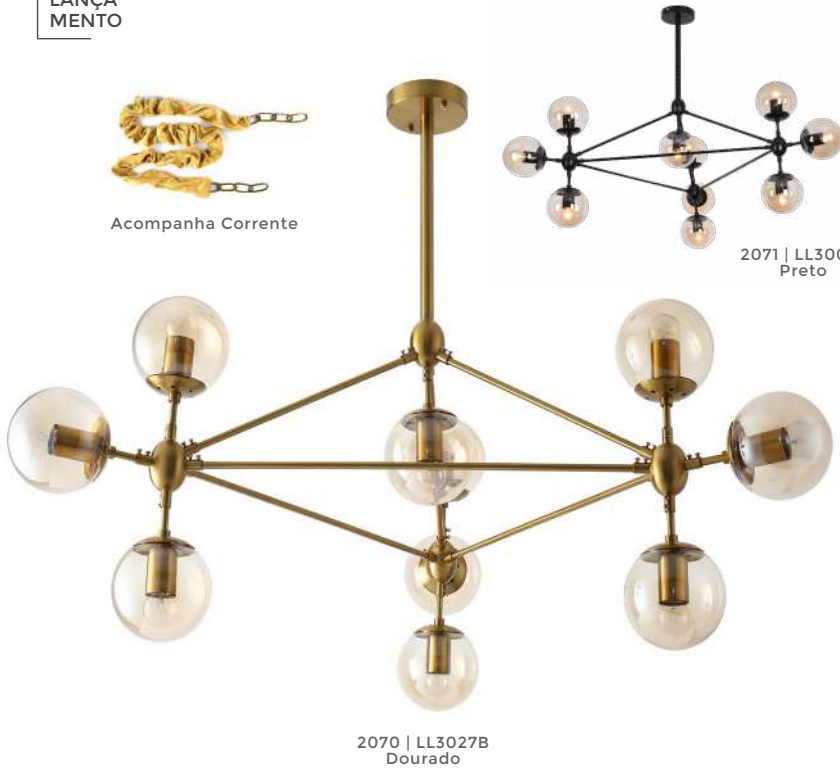

15\*E27  
Bocal

Cor: Preto | Dourado  
Grau de Proteção: IP20  
Voltagem: 100-240V  
Material: Metal e Vidro  
Quant. por Caixa: 1 unid.

pendente lite  
**JABUTICABA**  
Ref: 2075 | LD5059 - Dourado  
2270 | LD5060 - Preto

8\*E14  
Bocal

Cor: Preto | Dourado  
Grau de Proteção: IP20  
Voltagem: 100-240V  
Material: Metal e Vidro  
Quant. por Caixa: 1 unid.

2270 | LD5060  
Preto

2075 | LD5059  
Dourado

LANÇAMENTO

Acompanha Corrente

2071 | LL3001B  
Preto

2070 | LL3027B  
Dourado

\*\* Possui corrente ajustável para regular altura.

## pendente nórdico JABUTICABA

Ref: 2070 | LL3027B - Dourado

10\*E27  
Bocal

Cor: Dourado | Preto  
Grau de Proteção: IP20  
Voltagem: 100-240V  
Material: Metal e Vidro  
Quant. por Caixa: 1 unid.

\*\* Possui hastes com dois níveis de altura