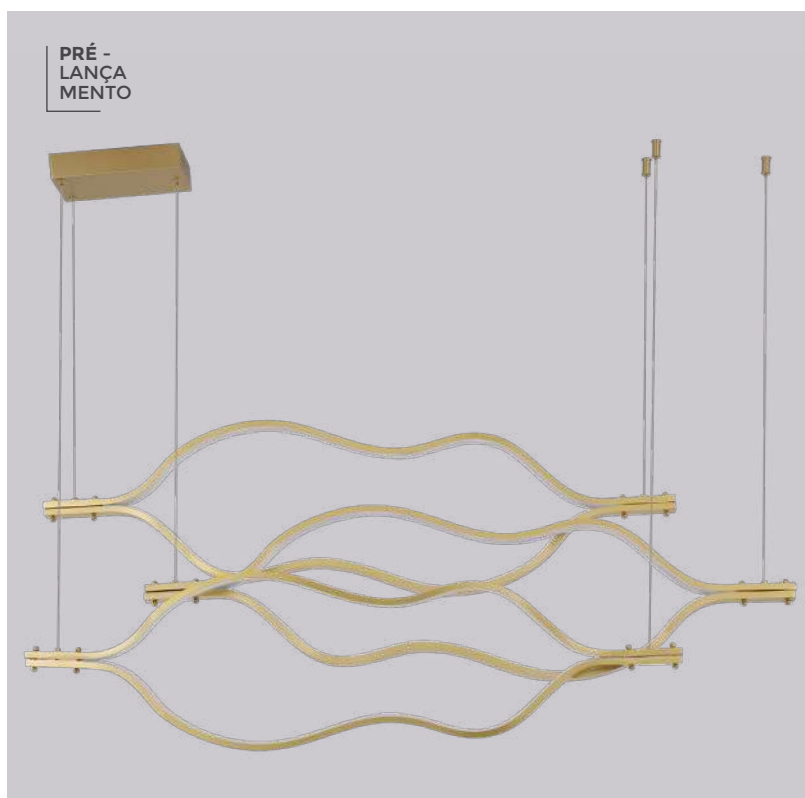

2327  
Branco

**pendente led**  
**LON UNO**  
Ref: 2177 - Dourado

**27W** Potência **3.000K** Temp. de Cor

**2.160LM** Fluxo Luminoso **120°** Grau de Abertura

Cor: Dourado  
Grau de Proteção: IP20  
Voltagem: 100-240V  
Material: Alumínio  
Quant. por Caixa: 1 unid.

**pendente led**  
**LON TRI**  
Ref: 2176 - Dourado

**82W** Potência **3.000K** Temp. de Cor

**6.560LM** Fluxo Luminoso **120°** Grau de Abertura

Cor: Dourado  
Grau de Proteção: IP20  
Voltagem: 100-240V  
Material: Alumínio  
Quant. por Caixa: 1 unid.

pendente led

**KELI**

Ref: 2225 | D1403 - Preto

**82W**  
Potência

**3.000K**  
Temp. de Cor

**6.960LM**  
Fluxo Luminoso

**120°**  
Grau de Abertura

Cor: Preto  
Grau de Proteção: IP20  
Voltagem: 100-240V  
Material: Alumínio  
Quant. por Caixa: 1 unid.