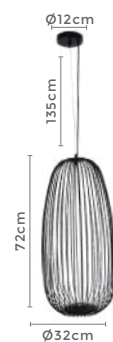

## pendente led BELANY

Ref: D1360 - Branco  
D1361 - Preto

14W  
Potência

3.000K  
Temp. de Cor

1.120LM  
Fluxo  
Luminoso

120°  
Grau de  
Abertura

Cor: Preto | Branco  
Grau de Proteção: IP20  
Voltagem: 100-240V  
Material: Metal  
Quant. por Caixa: 1 unid.