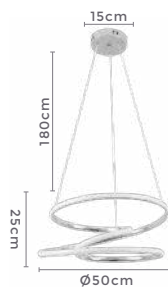

pendente led

LAIN

Ref: 2226 | D1395 - Cromado

50W
Potência

3.000K
Temp. de Cor

4.000LM
Fluxo
Luminoso

120°
Grau de
Abertura

Cor: Cromado
Grau de Proteção: IP20
Voltagem: 100-240V
Material: Alumínio
Quant. por Caixa: 1 unid.