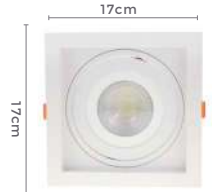

Dimensão do Nicho:
16X16x4,35cm