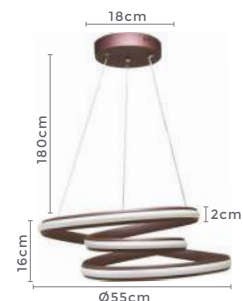

## pendente led KILE CRISTAL

Ref: 2341 - Branco  
2342 - Preto  
2343 - Dourado

55W  
Potência

3.000K  
Temp. de Cor

3.850LM  
Fluxo  
Luminoso

120°  
Grau de  
Abertura

Cor: Branco | Preto | Marrom | Dourado  
Grau de Proteção: IP20  
Voltagem: 100-240V  
Material: Alumínio  
Quant. por Caixa: 1 unid.