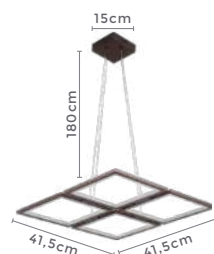

pendente led  
**LOUISE PQ.**

Ref: D1393 - Café

**48W**  
Potência

**3.000K**  
Temp. de Cor

**3.840LM**  
Fluxo  
Luminoso

**120°**  
Grau de  
Abertura

Cor: Café  
Grau de Proteção: IP20  
Voltagem: 100-240V  
Material: Alumínio  
Quant. por Caixa: 1 unid.