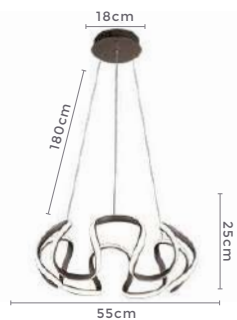

pendente led
MISA

Ref: 2086 | D11141- Marrom
2238 - Dourado

62W
Potência

3.000K
Temp. de Cor

4.960LM
Fluxo Luminoso

120°
Grau de Abertura

Cor: Marrom | Dourado
Grau de Proteção: IP20
Voltagem: 100-240V
Material: Alumínio
Quant. por Caixa: 1 unid.