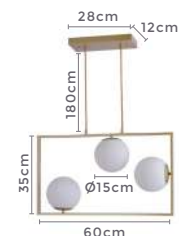

pendente
IBBA

Ref: 2298 - Dourado

3*E27
Bocal

Cor: Dourado
Grau de Proteção: IP20
Voltagem: 100-240V
Material: Metal e Vidro
Quant. por Caixa: 1 unid.