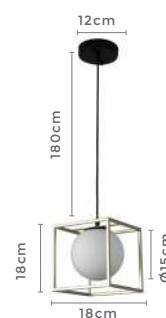

Voltagem: 100-240V

Material: Metal e Vidro

Quant. por Caixa: 10 unid.

pendente  
**GLOBE**

Ref: 2104 | LL3008B - Dourado 20cm  
2249 | LL3009B - Dourado 25cm

1\*E27

Bocal

Cor: Dourado