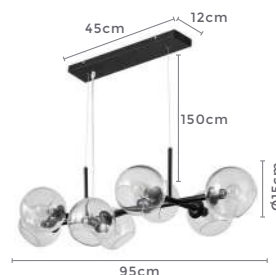

LANÇAMENTO

** Possui corrente ajustável para regular altura.

pendente
JABUTICABA
Ref: 2072 | LL3002B - Preto
2129 - Dourado

15*E27
Bocal

Cor: Preto | Dourado
Grau de Proteção: IP20
Voltagem: 100-240V
Material: Metal e Vidro
Quant. por Caixa: 1 unid.

pendente lite
JABUTICABA
Ref: 2075 | LD5059 - Dourado
2270 | LD5060 - Preto

8*E14
Bocal

Cor: Preto | Dourado
Grau de Proteção: IP20
Voltagem: 100-240V
Material: Metal e Vidro
Quant. por Caixa: 1 unid.