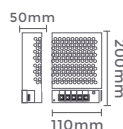

## fonte de alimentação CHAVEADA DC24V

100-240V  
Entrada

DC24V  
Saída

7071  
4,17A/100W  
Potência

Quant. por Caixa: 25 unid.

7075  
10,42A/250W  
Potência

Quant. por Caixa: 50 unid.

7072  
6,25A/150W  
Potência