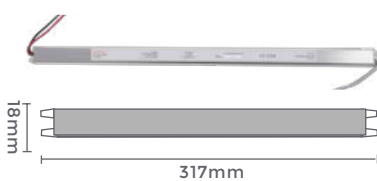

Ref: 7070
3A/72W
Potência