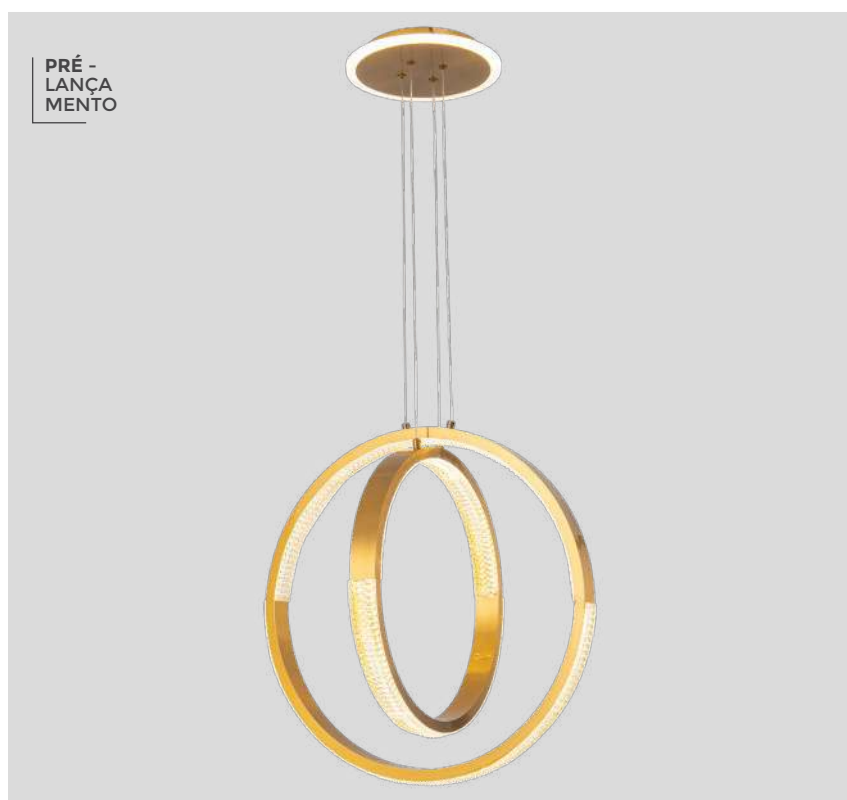

pendente cristal 40cm

**STEIN**

Ref: LD5151 - Ouro

6\*E14  
Bocal

Cor: Ouro  
Grau de Proteção: IP20  
Voltagem: 100-240V  
Material: Aço Inox e Cristal  
Quant. por Caixa: 1 unid.

pendente cristal 60cm

**STEIN**

Ref: LD5152 - Ouro

8\*E14  
Bocal

Cor: Ouro  
Grau de Proteção: IP20  
Voltagem: 100-240V  
Material: Aço Inox e Cristal  
Quant. por Caixa: 1 unid.

pendente cristal retângular

**STEIN**

Ref: LD5153 - Ouro

10\*E14  
Bocal

Cor: Ouro  
Grau de Proteção: IP20  
Voltagem: 100-240V  
Material: Aço Inox e Cristal  
Quant. por Caixa: 1 unid.

PRÉ -  
LANÇA  
MENTO

pendente led  
**LIAN ON**  
Ref: 2199 - Dourado

**47W**      **3.000K**  
Potência      Temp. de Cor