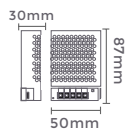

## fonte de alimentação CHAVEADA DC24V DIMERIZÁVEL

100-240V  
Entrada

DC24V  
Saída

7078  
2,5A/60W  
Potência

Quant. por Caixa: 25 unid.

7079  
4,17A/100W  
Potência

Quant. por Caixa: 50 unid.

7080  
6,25A/150W  
Potência