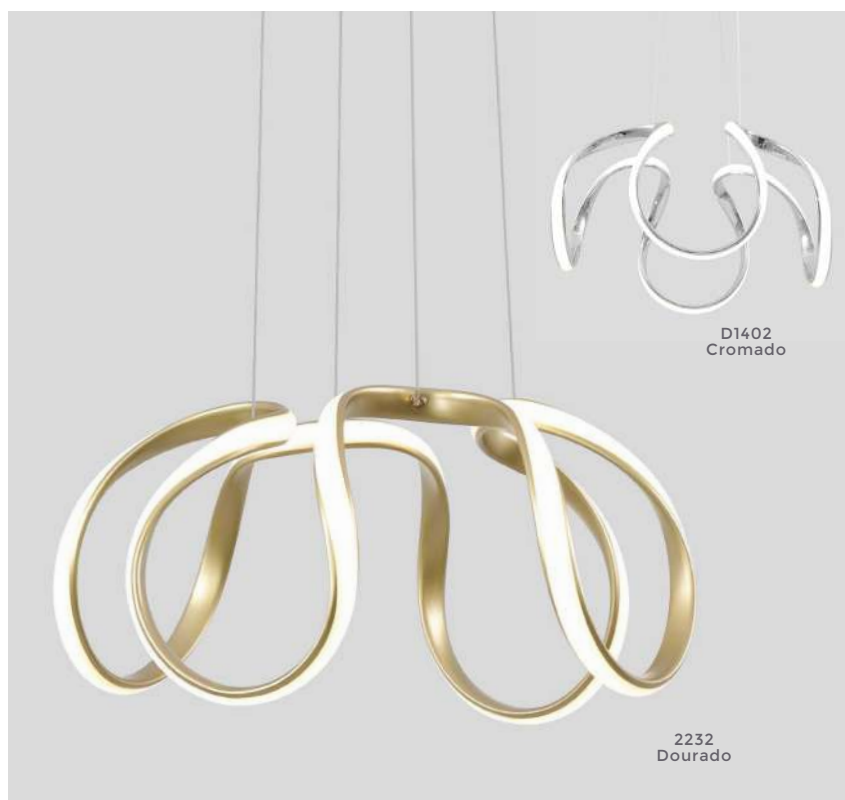

pendente led

**LUBA**

Ref: 2172 - Branco  
2173 - Dourado

**36W**  
Potência

**3.000K**  
Temp. de Cor

**2.880LM**  
Fluxo  
Luminoso

**120°**  
Grau de  
Abertura

Cor: Branco | Dourado  
Grau de Proteção: IP20  
Voltagem: 100-240V  
Material: Alumínio  
Quant. por Caixa: 1 unid.

D1402  
Cromado

2232  
Dourado

pendente led

**ZALA**

Ref: 2232 - Dourado  
D1402 - Cromado

**39W**  
Potência

**3.000K**  
Temp. de Cor

**3.120LM**  
Fluxo  
Luminoso

**120°**  
Grau de  
Abertura

Cor: Cromado | Dourado  
Grau de Proteção: IP20  
Voltagem: 100-240V  
Material: Alumínio  
Quant. por Caixa: 1 unid.

PRÉ -  
LANÇA  
MENTO

2227 | D1405  
Cromado

2191  
Dourado