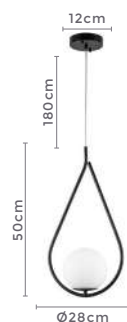

LANÇA
MENTO

pendente
UPUS IN

Ref: 2125 - Preto
2126 - Dourado

1*E27

Bocal

Cor: Preto | Dourado
Grau de Proteção: IP20
Voltagem: 100-240V
Material: Metal e Vidro
Quant. por Caixa: 1 unid.

PRÉ -
LANÇA
MENTO

pendente
UPUS LEF

Ref: 2127 - Preto
2128 - Dourado

1*E27

Bocal

Cor: Preto | Dourado
Grau de Proteção: IP20
Voltagem: 100-240V
Material: Metal e Vidro
Quant. por Caixa: 1 unid.