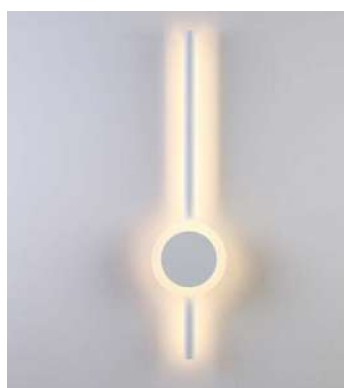

D1314
Branco