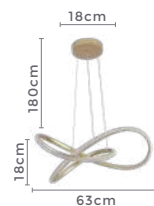

PRÉ -
LANÇA
MENTO

pendente led LABRA

Ref: 2163 - Branco
2164 - Preto
2165 - Dourado

47W **3.000K**
Potência Temp. de Cor

3.760LM **120°**
Fluxo Grau de
Luminoso Abertura

Cor: Branco | Preto | Dourado
Grau de Proteção: IP20
Voltagem: 100-240V
Material: Alumínio
Quant. por Caixa: 1 unid.

PRÉ -
LANÇA
MENTO

pendente led LABRA CRISTAL

Ref: 2338 - Branco
2339 - Preto
2340 - Dourado

47W **3.000K**
Potência Temp. de Cor

3.760LM **120°**
Fluxo Grau de
Luminoso Abertura

Cor: Branco | Preto | Dourado
Grau de Proteção: IP20
Voltagem: 100-240V
Material: Alumínio
Quant. por Caixa: 1 unid.