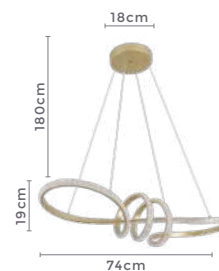

## pendente led BIE CRISTAL

Ref: 2324 - Branco  
2325 - Preto  
2326 - Dourado

45W  
Potência

3.000K  
Temp. de Cor

3.600LM  
Fluxo  
Luminoso

120°  
Grau de  
Abertura

Cor: Branco | Preto | Dourado  
Grau de Proteção: IP20  
Voltagem: 100-240V  
Material: Alumínio  
Quant. por Caixa: 1 unid.