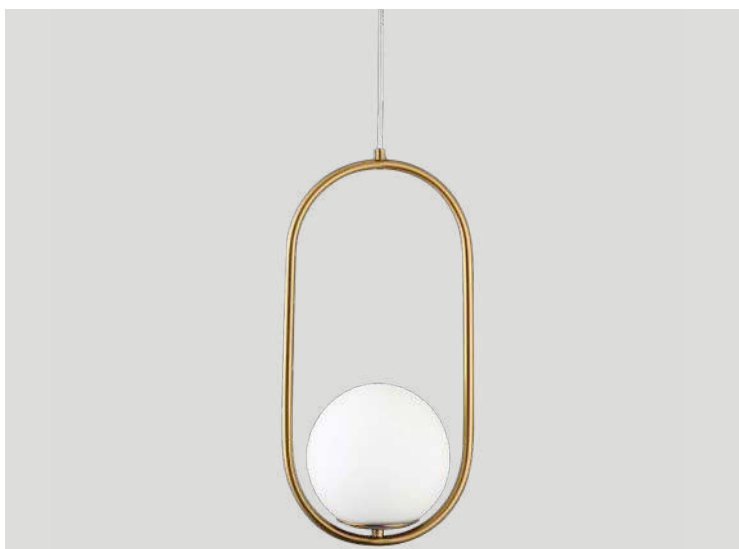

PRÉ -  
LANÇA  
MENTO

2128  
Dourado

2127  
Preto

pendente  
**UPUS LEF**

Ref: 2127 - Preto  
2128 - Dourado

1\*E27

Bocal

Cor: Preto | Dourado  
Grau de Proteção: IP20  
Voltagem: 100-240V  
Material: Metal e Vidro  
Quant. por Caixa: 1 unid.

## pendente GLOBO RING

Ref: 2107 | LD5056 - Dourado

1\*E27

Bocal

Cor: Dourado  
Grau de Proteção: IP20  
Voltagem: 100-240V  
Material: Alumínio e Vidro  
Quant. por Caixa: 1 unid.

## pendente oval GLOBO RING

Ref: 2106 | LD5057 - Dourado

1\*E27

Bocal

Cor: Dourado  
Grau de Proteção: IP20  
Voltagem: 100-240V  
Material: Alumínio e Vidro  
Quant. por Caixa: 1 unid.