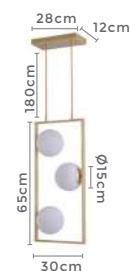

pendente
IBBA RET.

Ref: 2299 - Dourado

3*E27
Bocal

Cor: Dourado
Grau de Proteção: IP20
Voltagem: 100-240V
Material: Metal e Vidro
Quant. por Caixa: 1 unid.