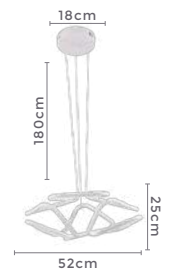

**120°**

Grau de  
Abertura

Cor: Branco

Grau de Proteção: IP20

Voltagem: 100-240V

Material: Alumínio

Quant. por Caixa: 1 unid.