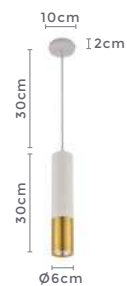

pendente led 30cm
ADAN

Ref: 2315 - Branco e Dourado
2316 - Preto e Dourado

5W
Potência

3.000K
Temp. de Cor

400LM
Fluxo
Luminoso

120°
Grau de
Abertura

Cor: Preto | Branco
Grau de Proteção: IP20
Voltagem: 100-240V
Material: Alumínio
Quant. por Caixa: 1 unid.