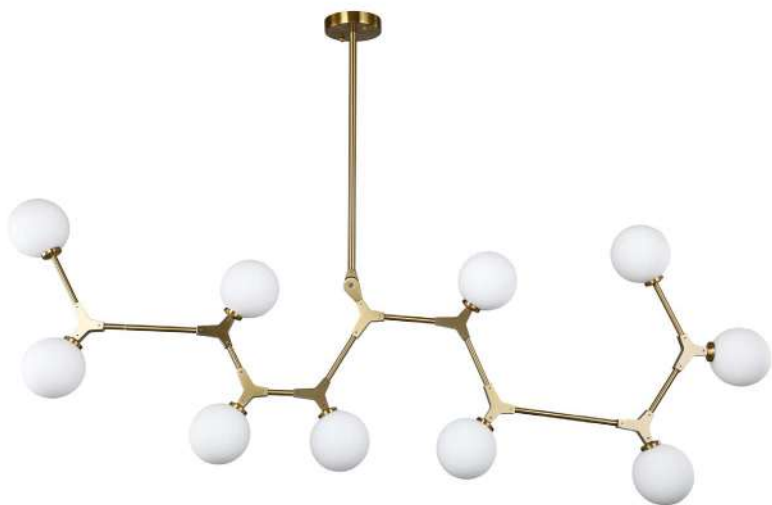

PRÉ -  
LANÇA  
MENTO

2025  
Preto

pendente  
**BHEO GR**

Ref: 2025 - Preto  
2026 - Dourado

10\*G9  
Bocal

Cor: Dourado | Preto  
Grau de Proteção: IP20  
Voltagem: 100-240V  
Material: Metal e Vidro  
Quant. por Caixa: 1 unid.

2026  
Dourado

LANÇAMENTO

2077 Preto

2076 | LD5036 Dourado

pendente  
**ATOMUS**

Ref: 2077 - Preto  
2076 | LD5036 - Dourado

**6\*E27**  
Bocal

Cor: Dourado | Preto  
Grau de Proteção: IP20  
Voltagem: 100-240V  
Material: Metal  
Quant. por Caixa: 1 unid.