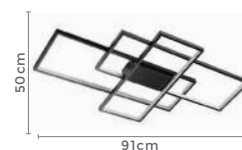

72W
Potência

3.000K
Temp. de Cor

5.760LM
Fluxo
Luminoso

120°
Grau de
Abertura

Cor: Preto
Grau de Proteção: IP20
Voltagem: 100-240V
Material: Alumínio
Quant. por Caixa: 1 unid.