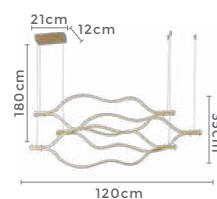

pendente led
LON TRI
Ref: 2176 - Dourado

82W Potência **3.000K** Temp. de Cor

6.560LM Fluxo Luminoso **120°** Grau de Abertura

Cor: Dourado
Grau de Proteção: IP20
Voltagem: 100-240V
Material: Alumínio
Quant. por Caixa: 1 unid.