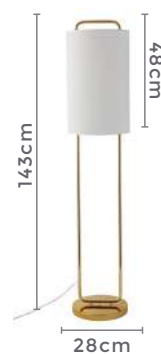

LD5068  
Preto

abajur de coluna  
**RING**

Ref: LD5093 - Dourado

1\*E27  
Bocal

Cor: Dourado  
Grau de Proteção: IP20  
Voltagem: 100-240V  
Material: Metal e Tecido  
Quant. por Caixa: 1 unid.

FITA LED

**fita led 2835  
PARA PERFIL**