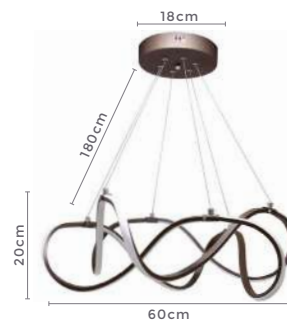

Ref: 2082 | D1383 - Branco  
2083 | D1322 - Marrom  
2084 | D1384 - Preto  
2228 - Dourado

58W  
Potência

3.000K  
Temp. de Cor

4.060LM  
Fluxo  
Luminoso

120°  
Grau de  
Abertura

Cor: Branco | Preto | Marrom | Dourado  
Grau de Proteção: IP20  
Voltagem: 100-240V  
Material: Alumínio  
Quant. por Caixa: 1 unid.