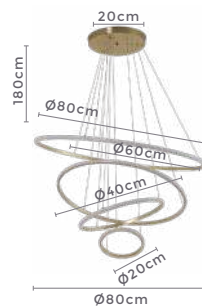

pendente led red. 4 mod.
INVERSE

Ref: 2166 - Branco
2167 - Preto
2168 - Dourado

99W Potência
3.000K Temp. de Cor

7.920LM Fluxo Luminoso
120° Grau de Abertura

Cor: Branco | Preto | Dourado
Grau de Proteção: IP20
Voltagem: 100-240V
Material: Alumínio
Quant. por Caixa: 1 unid.