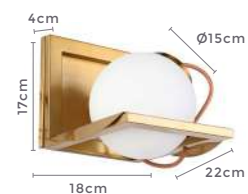

PRÉ -
LANÇA
MENTO

arandela

LUKO

Ref: 2121 - Preto com Dourado

1*E27

Bocal

IP20

Cor: Preto e Dourado

Voltagem: 100-240V

Material: Metal e Vidro

Quant. por Caixa: 1 unid.