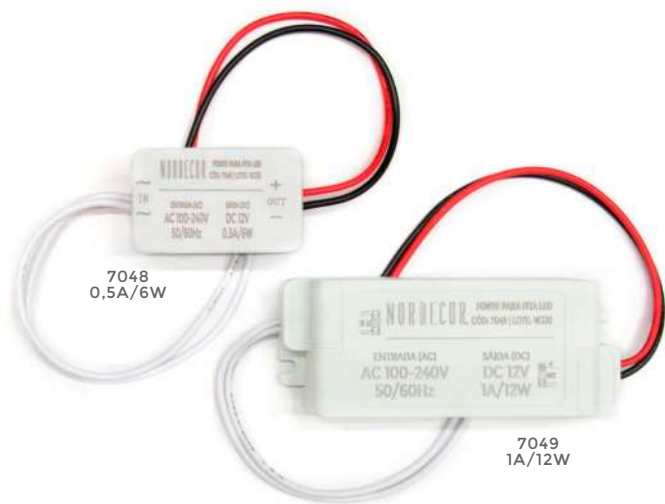

**MF6043**  
**2A/24W**  
Potência

**F66043**  
**3A/36W**  
Potência

**F66044**  
**5A/60W**  
Potência

**127-220V**  
Entrada

**DC12V**  
Saída

Grau de Proteção: IP20  
Quant. por Caixa: F66043 - 50 unid.  
F66044 - 100 unid.  
MF6043 - 100 unid.