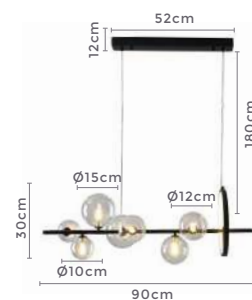

PRÉ -
LANÇA
MENTO

pendente led
JANOR

Ref: 2253 | D1416 - Preto
2272 - Dourado

7*G9
Bocal

18W   **3.000K**
Potência   Temp. de Cor

1.620LM   **120°**
Fluxo   Grau de
Luminoso   Abertura

Cor: Preto | Dourado
Grau de Proteção: IP20
Voltagem: 100-240V
Material: Alumínio e Vidro
Quant. por Caixa: 1 unid.