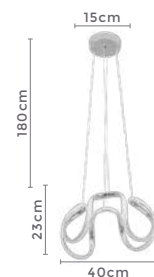

PRÉ -
LANÇA
MENTO

pendente led

LUBA

Ref: 2172 - Branco
2173 - Dourado

36W
Potência

3.000K
Temp. de Cor

2.880LM
Fluxo
Luminoso

120°
Grau de
Abertura

Cor: Branco | Dourado
Grau de Proteção: IP20
Voltagem: 100-240V
Material: Alumínio
Quant. por Caixa: 1 unid.

pendente led

ZALA

Ref: 2232 - Dourado
D1402 - Cromado

39W
Potência

3.000K
Temp. de Cor

3.120LM
Fluxo
Luminoso

120°
Grau de
Abertura

Cor: Cromado | Dourado
Grau de Proteção: IP20
Voltagem: 100-240V
Material: Alumínio
Quant. por Caixa: 1 unid.