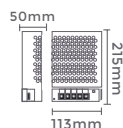

Quant. por Caixa: 20 unid.

7076  
12,5A/300W  
Potência

Quant. por Caixa: 40 unid.

8,34A/150W  
Potência

7073 7074  
127V 220V  
Tensão Tensão

Quant. por Caixa: 20 unid.

7077  
15A/360W  
Potência

Quant. por Caixa: 40 unid.