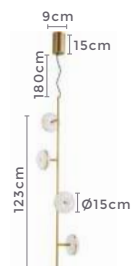

pendente led
BAROK FALL
Ref: 2060 - Dourado

64W **3.000K**
Potência Temp. de Cor

5.120LM **120°**
Fluxo Grau de
Luminoso Abertura

Cor: Dourado
Grau de Proteção: IP20
Voltagem: 100-240V
Material: Metal e Vidro
Quant. por Caixa: 1 unid.