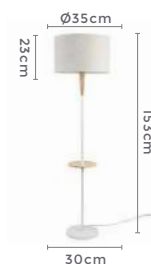

abajur de coluna

SATUR

Ref: LD5068 - Preto
LD5069 - Branco

1*E27
Bocal

Cor: Preto | Branco
Grau de Proteção: IP20
Voltagem: 100-240V
Material: Metal, Madeira e Tecido
Quant. por Caixa: 1 unid.