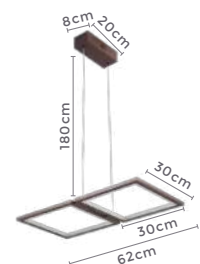

pendente led 2 mod.
TOISI
Ref: D1391 - Café

32W **3.000K**
Potência Temp. de Cor

2.560LM **120°**
Fluxo Luminoso Grau de Abertura

Cor: Café
Grau de Proteção: IP20
Voltagem: 100-240V
Material: Alumínio
Quant. por Caixa: 1 unid.