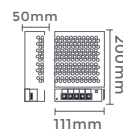

7076
12,5A/300W
Potência

Quant. por Caixa: 40 unid.