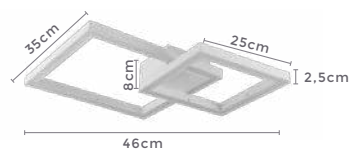

**120°**  
Grau de  
Abertura

Cor: Branco | Preto  
Grau de Proteção: IP20  
Voltagem: 100-240V  
Material: Alumínio  
Quant. por Caixa: 1 unid.