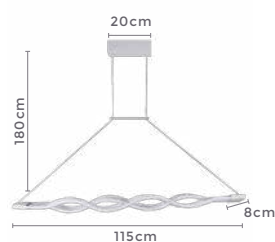

## pendente led TUNNA

Ref: 2229 | D11142 - Branco  
2230 - Preto

**60W**  
Potência

**3.000K**  
Temp. de Cor

**4.800LM**  
Fluxo  
Luminoso

**120°**  
Grau de  
Abertura

Cor: Branco | Preto  
Grau de Proteção: IP20  
Voltagem: 100-240V  
Material: Alumínio e ABS  
Quant. por Caixa: 1 unid.