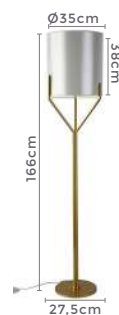

abajur de coluna  
**PIANTA**  
 Ref: D11278 - Dourado

1\*E27  
 Bocal

Cor: Dourado  
 Grau de Proteção: IP20  
 Voltagem: 100-240V  
 Material: Metal e Tecido  
 Quant. por Caixa: 1 unid.

abajur de coluna