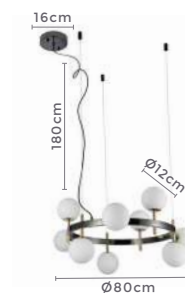

PRÉ -
LANÇA
MENTO

pendente

ROMAI DESA

Ref: 2194 - Champagne com Dourado
2274- Dourado

4 * C9

Bocal

Cor: Preto e Ouro Champagne | Dourado

Grau de Proteção: IP20

Voltagem: 100-240V

Material: Metal e Vidro

Quant. por Caixa: 1 unid.

PRÉ -
LANÇA
MENTO

pendente

ROMAI CIN

Ref: 2197 - Champagne com Dourado
2277- Dourado

9 * C9

Bocal

Cor: Preto e Ouro Champagne | Dourado

Grau de Proteção: IP20

Voltagem: 100-240V

Material: Metal e Vidro

Quant. por Caixa: 1 unid.