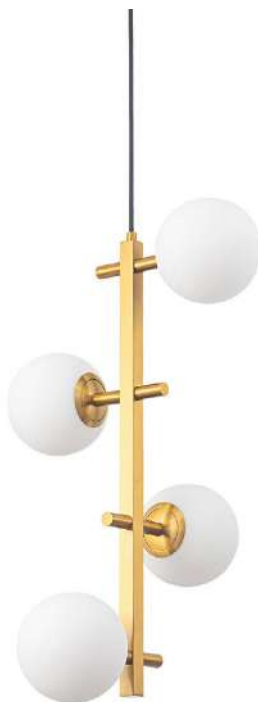

2274
Dourado

pendente

ROMAI DESA

Ref: 2194 - Champagne com Dourado
2274- Dourado

4 * C9

Bocal

Cor: Preto e Ouro Champagne | Dourado

Grau de Proteção: IP20

Voltagem: 100-240V

Material: Metal e Vidro

Quant. por Caixa: 1 unid.

PRÉ -
LANÇA
MENTO