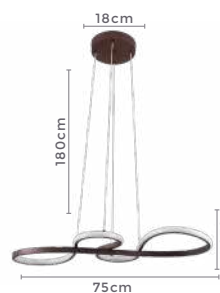

PRÉ -
LANÇA
MENTO

pendente led RANU

Ref: D1398 - Café
2188 - Dourado

35W
Potência

3.000K
Temp. de Cor

2.800LM
Fluxo
Luminoso

120°
Grau de
Abertura

Cor: Café | Dourado
Grau de Proteção: IP20
Voltagem: 100-240V
Material: Alumínio
Quant. por Caixa: 1 unid.

PRÉ -
LANÇA
MENTO

pendente led GAIA

Ref: D1396 - Café
2224 - Dourado

87W
Potência

3.000K
Temp. de Cor

6.090LM
Fluxo
Luminoso

120°
Grau de
Abertura

Cor: Café | Dourado
Grau de Proteção: IP20
Voltagem: 100-240V
Material: Alumínio
Quant. por Caixa: 1 unid.