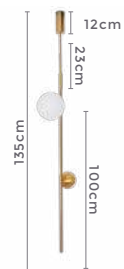

pendente
ZHABO
Ref: D1352 - Dourado

1*E27
Bocal

Cor: Dourado
Grau de Proteção: IP20
Voltagem: 100-240V
Material: Metal e Vidro
Quant. por Caixa: 1 unid.