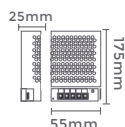

fonte de alimentação CHAVEADA DC24V

100-240V
Entrada

DC24V
Saída

7071
4,17A/100W
Potência

Quant. por Caixa: 25 unid.