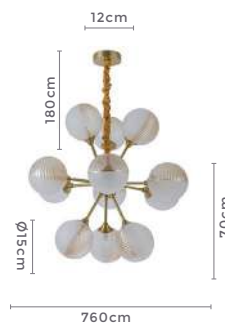

pendente DRUER ATON

Ref: 2208 - Dourado com Âmbar

12*G9

Bocal

Cor: Dourado e Âmbar
Grau de Proteção: IP20
Voltagem: 100-240V
Material: Metal e Vidro
Quant. por Caixa: 1 unid.