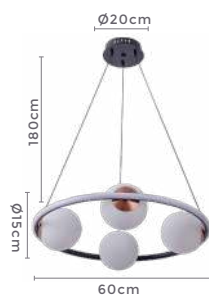

pendente Led HOOP UNO

Ref: 2308 - Preto com Cobre

4*E27

Bocal

37W
Potência

3.000K
Temp. de Cor

2.960LM
Fluxo
Luminoso

120°
Grau de
Abertura

Cor: Preto com Cobre
Grau de Proteção: IP20
Voltagem: 100-240V
Material: Metal e Vidro
Quant. por Caixa: 1 unid.