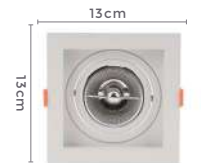

Dimensão do Nicho:
12X12x4,2cm