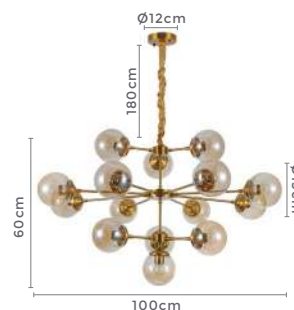

LANÇAMENTO

** Possui corrente ajustável para regular altura.

pendente
JABUTICABA
Ref: 2072 | LL3002B - Preto
2129 - Dourado

15*E27
Bocal

Cor: Preto | Dourado
Grau de Proteção: IP20
Voltagem: 100-240V
Material: Metal e Vidro
Quant. por Caixa: 1 unid.

pendente lite
JABUTICABA
Ref: 2075 | LD5059 - Dourado
2270 | LD5060 - Preto

8*E14
Bocal

Cor: Preto | Dourado
Grau de Proteção: IP20
Voltagem: 100-240V
Material: Metal e Vidro
Quant. por Caixa: 1 unid.