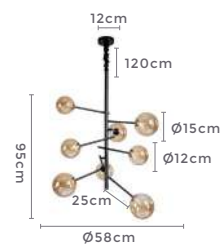

** Possui corrente ajustável para regular altura.