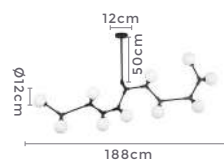

PRÉ -
LANÇA
MENTO

pendente
BHEO GR

Ref: 2025 - Preto
2026 - Dourado

10*G9
Bocal

Cor: Dourado | Preto
Grau de Proteção: IP20
Voltagem: 100-240V
Material: Metal e Vidro
Quant. por Caixa: 1 unid.