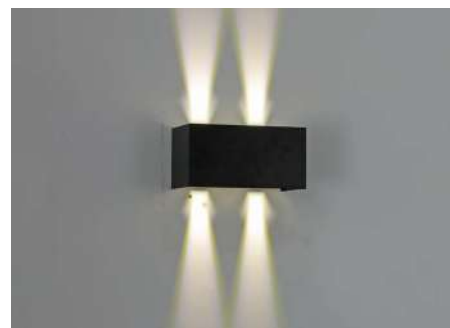

Fluxo  
Luminoso

**120°**

Grau de  
Abertura

Cor: Preto | Branco  
Voltagem: 100-240V  
Material: Metal e Tecido  
Quant. por Caixa: 30 unid.

LANÇA  
MENTO

2131  
Preto

2130  
Branco

arandela led  
**DOBBE**