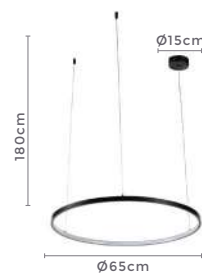

pendente led
DAIRE

Ref: 2220 | D1410 - Preto
2236 - Dourado

28W
Potência

3.000K
Temp. de Cor

2.240LM
Fluxo
Luminoso

120°
Grau de
Abertura

Cor: Preto | Dourado
Grau de Proteção: IP20
Voltagem: 100-240V
Material: Alumínio
Quant. por Caixa: 1 unid.