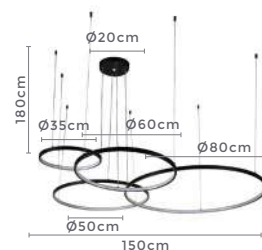

PRÉ -
LANÇA
MENTO

pendente led 4 mod.
DAIRE

Ref: 2222 | D1408 - Preto
2192 - Dourado

110W **3.000K**
Potência Temp. de Cor

8.800LM **120°**
Fluxo Grau de
Luminoso Abertura

Cor: Preto | Dourado
Grau de Proteção: IP20
Voltagem: 100-240V
Material: Alumínio
Quant. por Caixa: 1 unid.