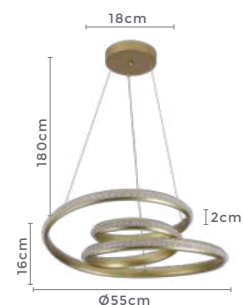

pendente led KILE

Ref: 2091 | D1381 - Branco
2092 | D1382 - Preto
2093 | D1325 - Marrom
2190 - Dourado

55W
Potência

3.000K
Temp. de Cor

3.850LM
Fluxo
Luminoso

120°
Grau de
Abertura

Cor: Branco | Preto | Marrom | Dourado
Grau de Proteção: IP20
Voltagem: 100-240V
Material: Alumínio
Quant. por Caixa: 1 unid.

pendente led KILE CRISTAL

Ref: 2341 - Branco
2342 - Preto
2343 - Dourado

55W
Potência

3.000K
Temp. de Cor

3.850LM
Fluxo
Luminoso

120°
Grau de
Abertura

Cor: Branco | Preto | Marrom | Dourado
Grau de Proteção: IP20
Voltagem: 100-240V
Material: Alumínio
Quant. por Caixa: 1 unid.