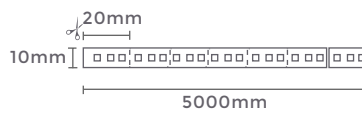

LANÇAMENTO

**fita led 2835
PARA PERFIL**

Ref: 7031 - 3.000K
7032 - 4.000K

13W/m Potência   156 leds/m Quant. Leds/m

1.495LM/m Fluxo Luminoso   IP65

7031 3.000K Temp. de Cor   7032 4.000K Temp. de Cor

127-220V Entrada   12V Saída

Rolo: 5m
Quant. por Caixa: 50 unid.

LANÇAMENTO

**fita led 2835
COB**

Ref: 7054 - 3.000K
7055 - 4.000K

12W/m Potência   352 leds/m Quant. Leds/m

1.200LM/m Fluxo Luminoso   IP20

7054 3.000K Temp. de Cor   7055 4.000K Temp. de Cor

127-220V Entrada   12V Saída

Rolo: 5m
Quant. por Caixa: 50 unid.