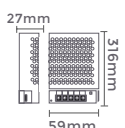

Quant. por Caixa: 20 unid.

7076  
12,5A/300W  
Potência

Quant. por Caixa: 40 unid.

8,34A/150W  
Potência

7073 7074  
127V 220V  
Tensão Tensão

Quant. por Caixa: 20 unid.

7077  
15A/360W  
Potência

Quant. por Caixa: 40 unid.