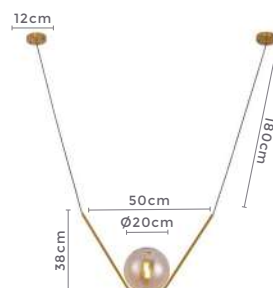

PRÉ -
LANÇA
MENTO

pendente GEFY

Ref: 2305 - Dourado com Âmbar
2306 - Preto com Branco
2307 - Dourado com Branco

1*E27
Bocal

Cor: Dourado com Âmbar | Preto com Branco |
Dourado com Branco
Grau de Proteção: IP20
Voltagem: 100-240V
Material: Metal e Vidro
Quant. por Caixa: 1 unid.