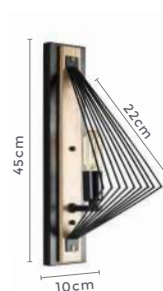

arandela CANDLE

Ref: 2241 | LD5077- Preto e Madeira

1*E27
Bocal

IP20

Cor: Preto e Madeira
Voltagem: 100-240V
Material: Metal e Madeira
Quant. por Caixa: 1 unid.