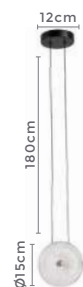

pendente led
BAROK UNO
Ref: 2059 - Dourado com Preto

16W **3.000K**
Potência Temp. de Cor

1.280LM **120°**
Fluxo Grau de
Luminoso Abertura

Cor: Dourado
Grau de Proteção: IP20
Voltagem: 100-240V
Material: Metal e Vidro
Quant. por Caixa: 1 unid.