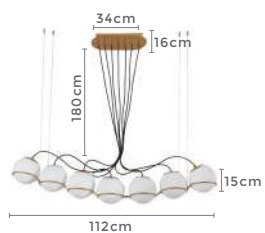

pendente
DYNA
Ref: 2116 - Dourado

7*E27
Bocal

Cor: Dourado
Grau de Proteção: IP20
Voltagem: 100-240V
Material: Metal e Vidro
Quant. por Caixa: 1 unid.