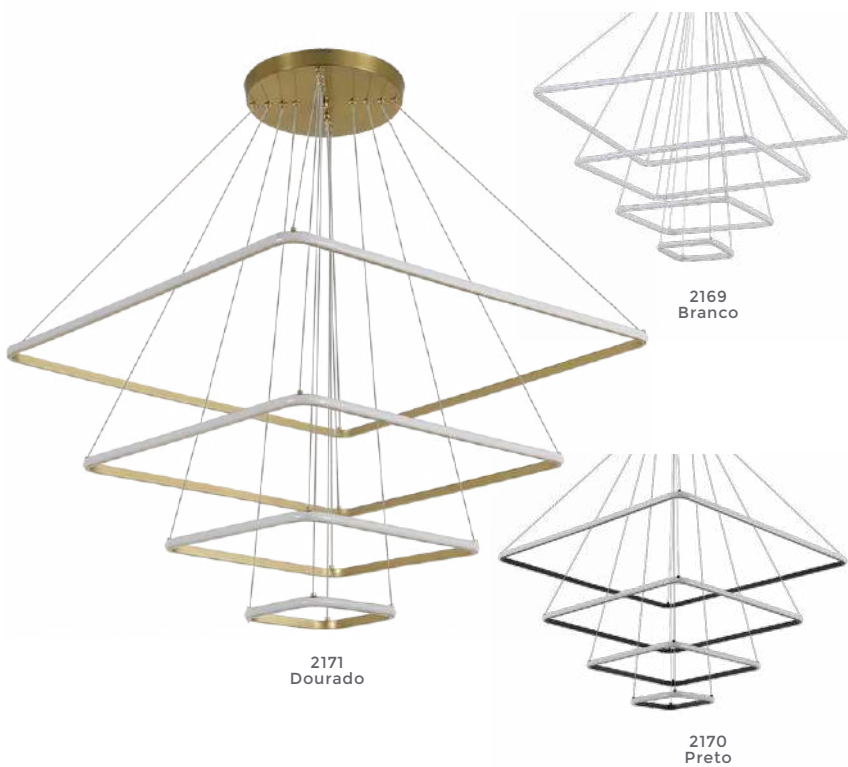

pendente led quad. 3 mod.  
**INVERSE**

Ref: 2088 | D1292 - Cobre

**106W** **3.000K**  
Potência Temp. de Cor

**8.480LM** **120°**  
Fluxo Luminoso Grau de Abertura

Cor: Cobre  
Grau de Proteção: IP20  
Voltagem: 100-240V  
Material: Alumínio  
Quant. por Caixa: 1 unid.