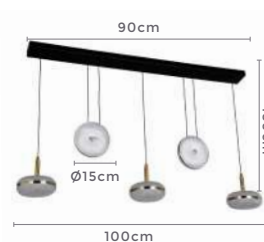

PRÉ -  
LANÇA  
MENTO

pendente led  
**BAROK VIS**

Ref: 2063 - Dourado com Preto

**80W**  
Potência

**3.000K**  
Temp. de Cor

**6.400LM**  
Fluxo  
Luminoso

**120°**  
Grau de  
Abertura

Cor: Dourado e Preto  
Grau de Proteção: IP20  
Voltagem: 100-240V  
Material: Metal e Vidro  
Quant. por Caixa: 1 unid.