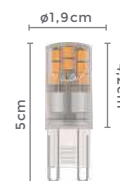

led

G9

Ref: 1096

4,8W   **500LM**   **2.400K**   **G9**
Potência   Fluxo Luminoso   Temp. de Cor   Bocal

Grau de Proteção: IP20
Voltagem: 100-240V
Fator de Potência: ≥ 0.8
IRC: >80
Vida Útil: Até 15.000h
Material: Cerâmica e PC
Quant. por Caixa: 200 unid.