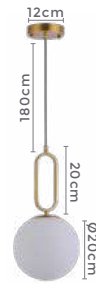

pendente
GLOBE ELI

Ref: 2312 - Preto
2313 - Dourado

1*E27
Bocal

Cor: Dourado | Preto
Grau de Proteção: IP20
Voltagem: 100-240V
Material: Metal e Vidro
Quant. por Caixa: 1 unid.