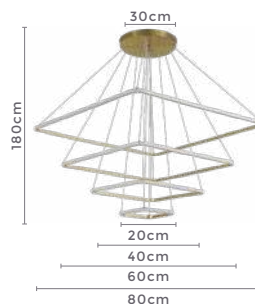

INVERSE

Ref: 2169 - Branco
2170 - Preto
2171 - Dourado

120W **3.000K**
Potência Temp. de Cor

9.600LM **120°**
Fluxo Grau de
Luminoso Abertura

Cor: Branco | Preto | Dourado
Grau de Proteção: IP20
Voltagem: 100-240V
Material: Alumínio
Quant. por Caixa: 1 unid.