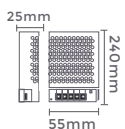

7072
6,25A/150W
Potência

Quant. por Caixa: 20 unid.