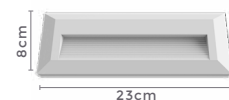

balizador led sobrepor

SILA RET.

Ref: S33197

3W
Potência

3.000K
Temp. de Cor

180LM
Fluxo Luminoso

60°
Grau de Abertura

IP65

Cor: Branco
Voltagem: 100-240V
Material: Pc
Quant. por Caixa: 50 unid.

balizador led sobrepor

SILA QUAD.

Ref: S33198

3W
Potência

3.000K
Temp. de Cor

180LM
Fluxo Luminoso

60°
Grau de Abertura

IP65

Cor: Branco
Voltagem: 100-240V
Material: Pc
Quant. por Caixa: 50 unid.