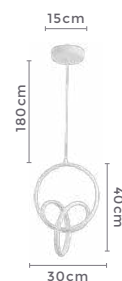

pendente led

**LUBA**

Ref: 2172 - Branco  
2173 - Dourado

**36W**  
Potência

**3.000K**  
Temp. de Cor

**2.880LM**  
Fluxo  
Luminoso

**120°**  
Grau de  
Abertura

Cor: Branco | Dourado  
Grau de Proteção: IP20  
Voltagem: 100-240V  
Material: Alumínio  
Quant. por Caixa: 1 unid.