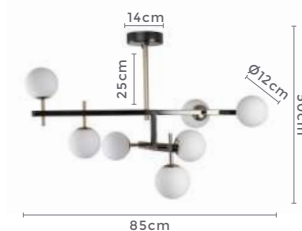

PRÉ -
LANÇA
MENTO

pendente **ROMAI ORI**

Ref: 2195 - Champagne com Dourado
2275- Dourado

7*G9
Bocal

Cor: Preto e Ouro Champagne | Dourado
Grau de Proteção: IP20
Voltagem: 100-240V
Material: Metal e Vidro
Quant. por Caixa: 1 unid.