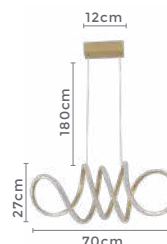

pendente led
LIRE CRISTAL

Ref: 2321 - Branco
2322 - Preto
2323 - Dourado

58W **3.000K**
Potência Temp. de Cor

4.640LM **120°**
Fluxo Grau de
Luminoso Abertura

Cor: Branco | Preto | Dourado
Grau de Proteção: IP20
Voltagem: 100-240V
Material: Alumínio
Quant. por Caixa: 1 unid.