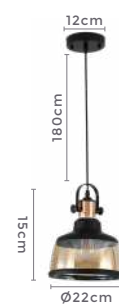

# STRIEL

Ref: 2065 | LD5065 - Preto com Âmbar

1\*E27

Bocal

Cor: Preto e Âmbar  
Grau de Proteção: IP20  
Voltagem: 100-240V  
Material: Metal e Vidro  
Quant. por Caixa: 5 unid.

Projeto por Patrícia Borba e Lya Marty para a vitrine da Masotti Curitiba