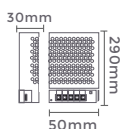

7080
6,25A/150W
Potência

Quant. por Caixa: 20 unid.