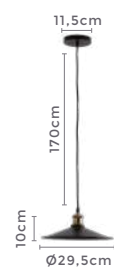

pendente

LARI

Ref: 2210 - Preto e Dourado

1*E27

Bocal

Cor: Preto e Dourado
Grau de Proteção: IP20
Voltagem: 100-240V
Material: Metal
Quant. por Caixa: 1 unid.