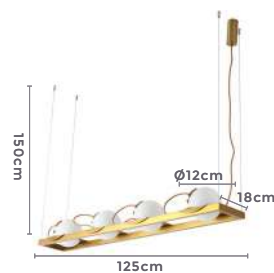

pendente

BAYA

Ref: 2248 | D1356 - Dourado

4*E27

Bocal

Cor: Dourado

Grau de Proteção: IP20

Voltagem: 100-240V

Material: Aço Inox e Vidro

Quant. por Caixa: 1 unid.