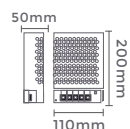

7026 | F66049
20A/240W
Potência

Quant. por Caixa: 50 unid.