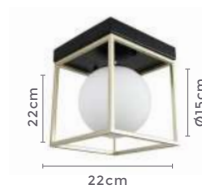

\*\*Produto peça única

plafon  
**CUBO GLOBO**

Ref: 2255 | LD5062 -  
Preto com Ouro Champagne

1\*E27  
Bocal

Cor: Preto e Ouro Champagne  
Grau de Proteção: IP20  
Voltagem: 100-240V  
Material: Metal e Vidro  
Quant. por Caixa: 10 unid.