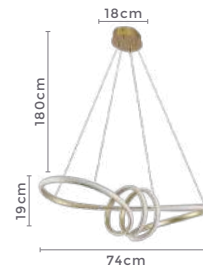

## pendente led BIE

Ref: 2174 - Branco  
2175 - Dourado

45W  
Potência

3.000K  
Temp. de Cor

3.600LM  
Fluxo  
Luminoso

120°  
Grau de  
Abertura

Cor: Branco | Dourado  
Grau de Proteção: IP20  
Voltagem: 100-240V  
Material: Alumínio  
Quant. por Caixa: 1 unid.