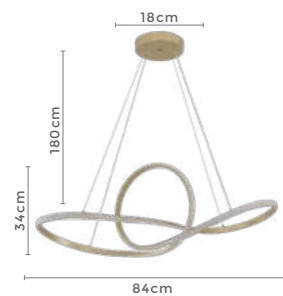

pendente led
WARI

Ref: 2079 | D1385 - Branco
2080 | D1326 - Marrom
2081 | D1386 - Preto
2189 - Dourado

49W Potência 3.000K Temp. de Cor

3.430LM Fluxo Luminoso 120° Grau de Abertura

Cor: Branco | Preto | Marrom | Dourado
Grau de Proteção: IP20
Voltagem: 100-240V
Material: Alumínio
Quant. por Caixa: 1 unid.

2329
Dourado

pendente led
WARI CRISTAL

Ref: 2327 - Branco
2328 - Preto
2329 - Dourado

49W Potência 3.000K Temp. de Cor

3.430LM Fluxo Luminoso 120° Grau de Abertura

Cor: Branco | Preto | Marrom | Dourado
Grau de Proteção: IP20
Voltagem: 100-240V
Material: Alumínio
Quant. por Caixa: 1 unid.