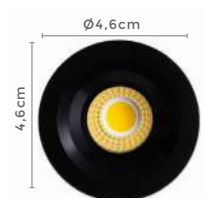

mini spot led embutir ELYSA QUAD.

Ref: 6005 | S33002 - Branco
6007 | S3202 - Preto

3W   **3.000K**
Potência   Temp. de Cor

240LM   **90°**
Fluxo Luminoso   Grau de Abertura

Cor: Branco | Preto
Grau de Proteção: IP20
Voltagem: 100-240V
Material: Alumínio e PVC
Quant. por Caixa: 100 unid.

mini spot led embutir ELYSA RED.

Ref: 6004 | S33002 - Branco
6006 | S3201 - Preto

3W   **3.000K**
Potência   Temp. de Cor

240LM   **90°**
Fluxo Luminoso   Grau de Abertura

Cor: Branco | Preto
Grau de Proteção: IP20
Voltagem: 100-240V
Material: Alumínio e PVC
Quant. por Caixa: 100 unid.