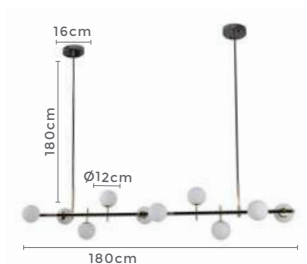

Grau de Proteção: IP20

Voltagem: 100-240V

Material: Metal e Vidro

Quant. por Caixa: 1 unid.

2196  
Champagne com  
Dourado

PRÉ -  
LANÇA  
MENTO

2275  
Dourado