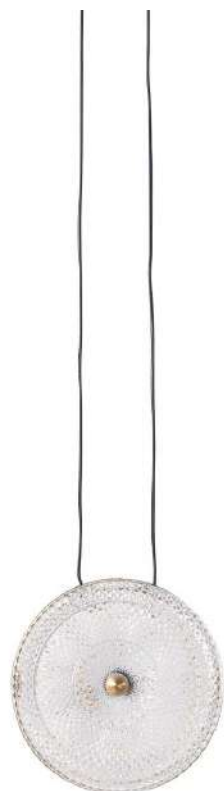

PRÉ -
LANÇA
MENTO