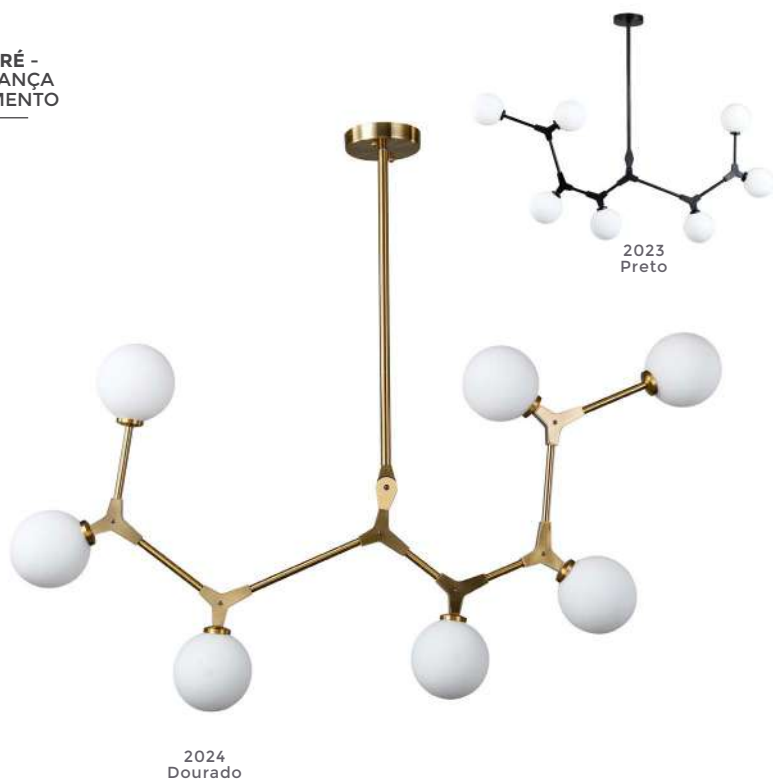

PRÉ -  
LANÇA  
MENTO

pendente  
**LUKO LIN**

Ref: 2123 - Dourado com Preto

1\*E27

Bocal

Cor: Dourado e Preto  
Grau de Proteção: IP20  
Voltagem: 100-240V  
Material: Metal e Vidro  
Quant. por Caixa: 1 unid.

PRÉ -  
LANÇA  
MENTO

pendente  
**LUKO TRI**

Ref: 2124 - Dourado com Preto

**3\*E27**  
Bocal

Cor: Dourado e Preto  
Grau de Proteção: IP20  
Voltagem: 100-240V  
Material: Metal e Vidro  
Quant. por Caixa: 1 unid.

PRÉ -  
LANÇA  
MENTO

2024  
Dourado

2023  
Preto

pendente  
**BHEO**

Ref: 2023 - Preto  
2024 - Dourado

7\*G9  
Bocal

Cor: Dourado | Preto  
Grau de Proteção: IP20  
Voltagem: 100-240V  
Material: Metal e Vidro  
Quant. por Caixa: 1 unid.

2026  
Dourado

LANÇAMENTO

2077 Preto

2076 | LD5036 Dourado

pendente  
**ATOMUS**

Ref: 2077 - Preto  
2076 | LD5036 - Dourado

**6\*E27**  
Bocal

Cor: Dourado | Preto  
Grau de Proteção: IP20  
Voltagem: 100-240V  
Material: Metal  
Quant. por Caixa: 1 unid.