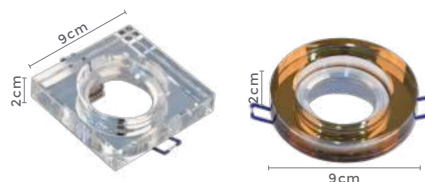

Voltagem: 100-240V

Material: Vidro e Metal

Quant. por Caixa: 50 unid.