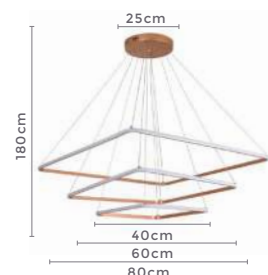

pendente led quad. 3 mod.
INVERSE

Ref: 2088 | D1292 - Cobre

106W **3.000K**
Potência Temp. de Cor

8.480LM **120°**
Fluxo Luminoso Grau de Abertura

Cor: Cobre
Grau de Proteção: IP20
Voltagem: 100-240V
Material: Alumínio
Quant. por Caixa: 1 unid.