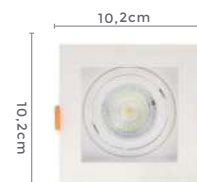

Dimensão do Nicho:
9,5x9,5x4,2cm