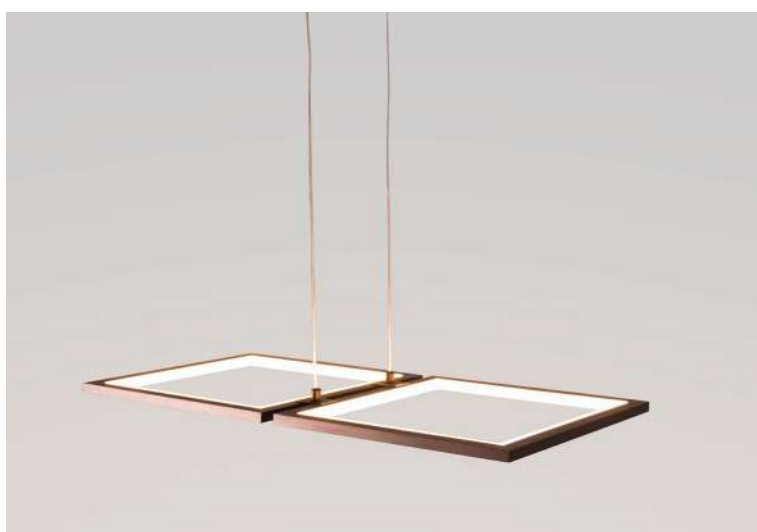

pendente led 4 mod.
TOISI
Ref: D1390 - Café

64W **3.000K**
Potência Temp. de Cor

5.120LM **120°**
Fluxo Luminoso Grau de Abertura

Cor: Café
Grau de Proteção: IP20
Voltagem: 100-240V
Material: Alumínio
Quant. por Caixa: 1 unid.