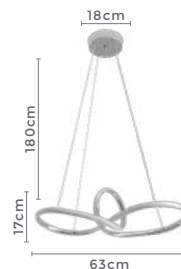

PRÉ -
LANÇA
MENTO

pendente led SADA

Ref: 2191 - Dourado
2227 | D1405 - Cromado

33W
Potência

3.000K
Temp. de Cor

2.640LM
Fluxo
Luminoso

120°
Grau de
Abertura

Cor: Dourado | Cromado
Grau de Proteção: IP20
Voltagem: 100-240V
Material: Alumínio
Quant. por Caixa: 1 unid.