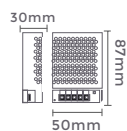

fonte de alimentação CHAVEADA DC12V DIMERIZÁVEL

100-265V
Entrada

DC12V
Saída

7082
5A/60W
Potência

Quant. por Caixa: 25 unid.