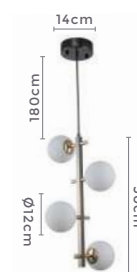

ROMAI DESA

Ref: 2194 - Champagne com Dourado
2274- Dourado

4 * C9

Bocal

Cor: Preto e Ouro Champagne | Dourado

Grau de Proteção: IP20

Voltagem: 100-240V

Material: Metal e Vidro

Quant. por Caixa: 1 unid.