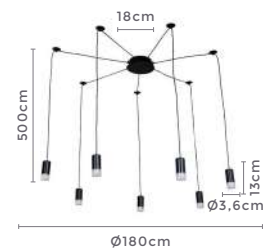

PRÉ -
LANÇA
MENTO

G9

pendente
ALLA

Ref: 2120 - Preto

7*G9

Bocal

Cor: Preto
Grau de Proteção: IP20
Voltagem: 100-240V
Material: Metal e Acrílico
Quant. por Caixa: 1 unid.