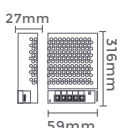

Quant. por Caixa: 20 unid.

**7027 | F66050**  
25A/300W  
Potência

Quant. por Caixa: 40 unid.

**12,5A/150W**  
Potência

**7044** **7045**  
127V 220V  
Tensão Tensão

Quant. por Caixa: 20 unid.

**7028 | F66051**  
30A/360W  
Potência