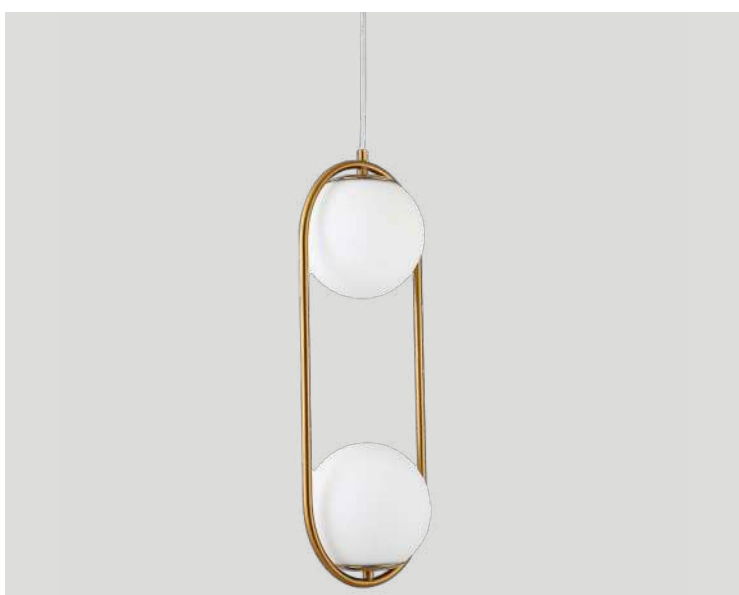

Voltagem: 100-240V

Material: Metal e Vidro

Quant. por Caixa: 10 unid.

pendente  
**GLOBE**

Ref: 2104 | LL3008B - Dourado 20cm  
2249 | LL3009B - Dourado 25cm

1\*E27

Bocal

Cor: Dourado

## pendente GLOBO RING

Ref: 2107 | LD5056 - Dourado

1\*E27

Bocal

Cor: Dourado  
Grau de Proteção: IP20  
Voltagem: 100-240V  
Material: Alumínio e Vidro  
Quant. por Caixa: 1 unid.

## pendente oval GLOBO RING

Ref: 2106 | LD5057 - Dourado

1\*E27

Bocal

Cor: Dourado  
Grau de Proteção: IP20  
Voltagem: 100-240V  
Material: Alumínio e Vidro  
Quant. por Caixa: 1 unid.

## pendente oval GLOBO RING DUO

Ref: 2105 | LD5058 - Dourado

2\*E27

Bocal

Cor: Dourado  
Grau de Proteção: IP20  
Voltagem: 100-240V  
Material: Alumínio e Vidro  
Quant. por Caixa: 1 unid.

PRÉ -  
LANÇA  
MENTO