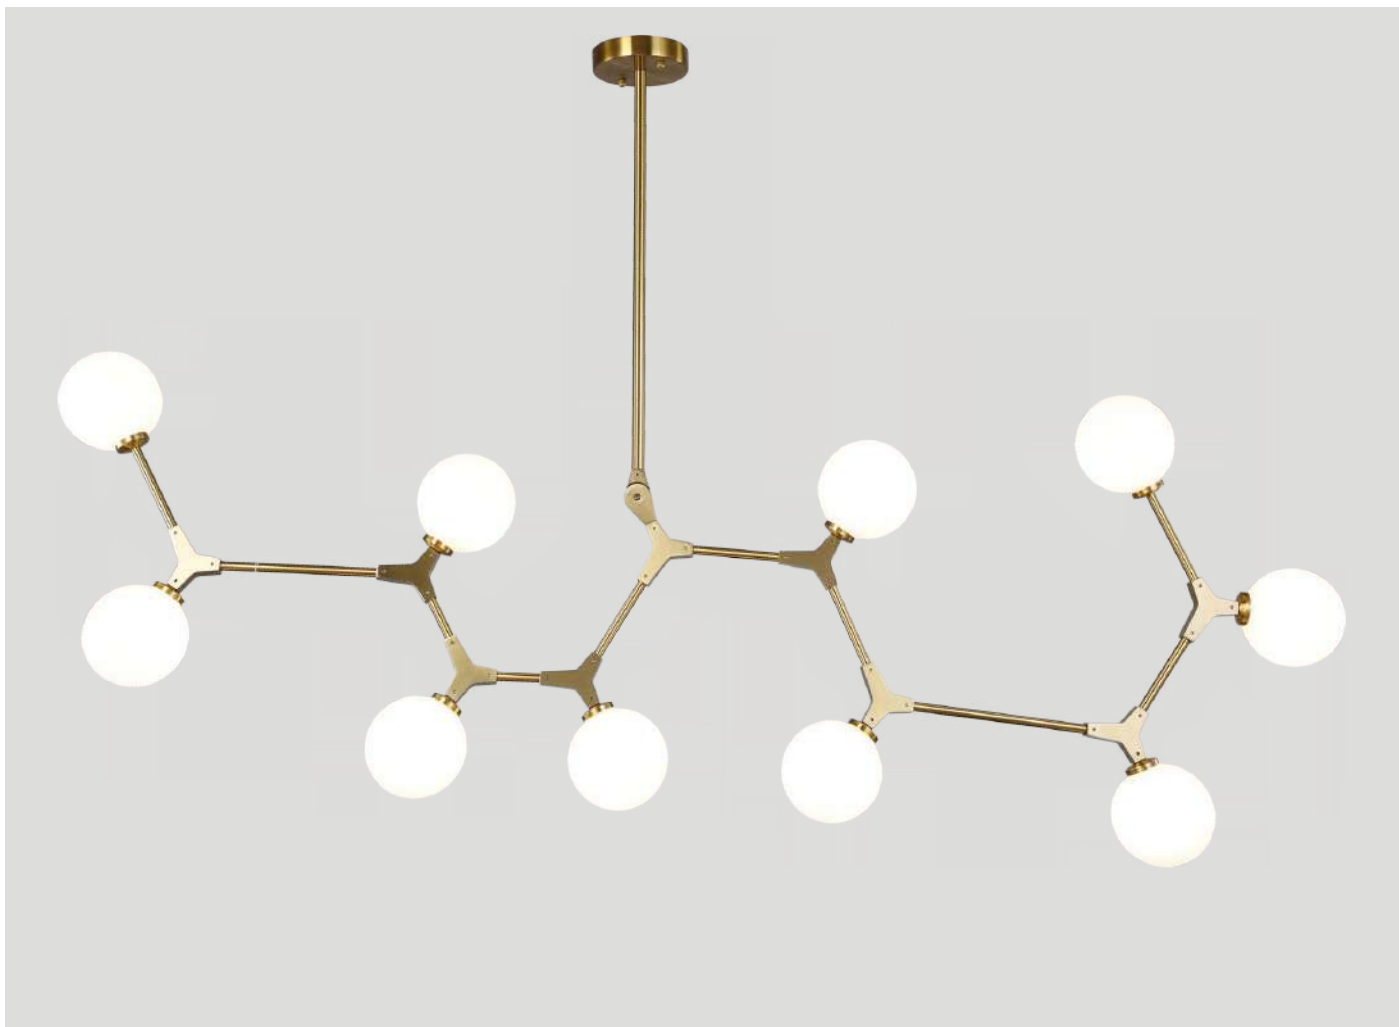

PRÉ -  
LANÇA  
MENTO

pendente  
**LUKO TRI**

Ref: 2124 - Dourado com Preto

**3\*E27**  
Bocal

Cor: Dourado e Preto  
Grau de Proteção: IP20  
Voltagem: 100-240V  
Material: Metal e Vidro  
Quant. por Caixa: 1 unid.

PRÉ -  
LANÇA  
MENTO

2024  
Dourado

2023  
Preto

pendente  
**BHEO**

Ref: 2023 - Preto  
2024 - Dourado

7\*G9  
Bocal

Cor: Dourado | Preto  
Grau de Proteção: IP20  
Voltagem: 100-240V  
Material: Metal e Vidro  
Quant. por Caixa: 1 unid.

PRÉ -  
LANÇA  
MENTO

2025  
Preto

pendente  
**BHEO GR**

Ref: 2025 - Preto  
2026 - Dourado

10\*G9  
Bocal

Cor: Dourado | Preto  
Grau de Proteção: IP20  
Voltagem: 100-240V  
Material: Metal e Vidro  
Quant. por Caixa: 1 unid.

2026  
Dourado

LANÇAMENTO

2077 Preto

2076 | LD5036 Dourado

pendente  
**ATOMUS**

Ref: 2077 - Preto  
2076 | LD5036 - Dourado

**6\*E27**  
Bocal

Cor: Dourado | Preto  
Grau de Proteção: IP20  
Voltagem: 100-240V  
Material: Metal  
Quant. por Caixa: 1 unid.