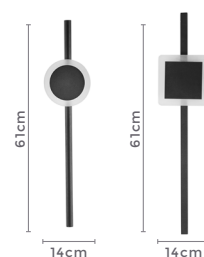

arandela led

LODY

Ref: D1314 | D1316 - Branco
D1315 | D1317 - Preto

15W

Potência

3.000K

Temp. de Cor

1.275LM

Fluxo
Luminoso

120°

Grau de
Abertura

IP20

Cor: Branco | Preto

Voltagem: 100-240V

Material: Alumínio

Quant. por Caixa: 6 unid.