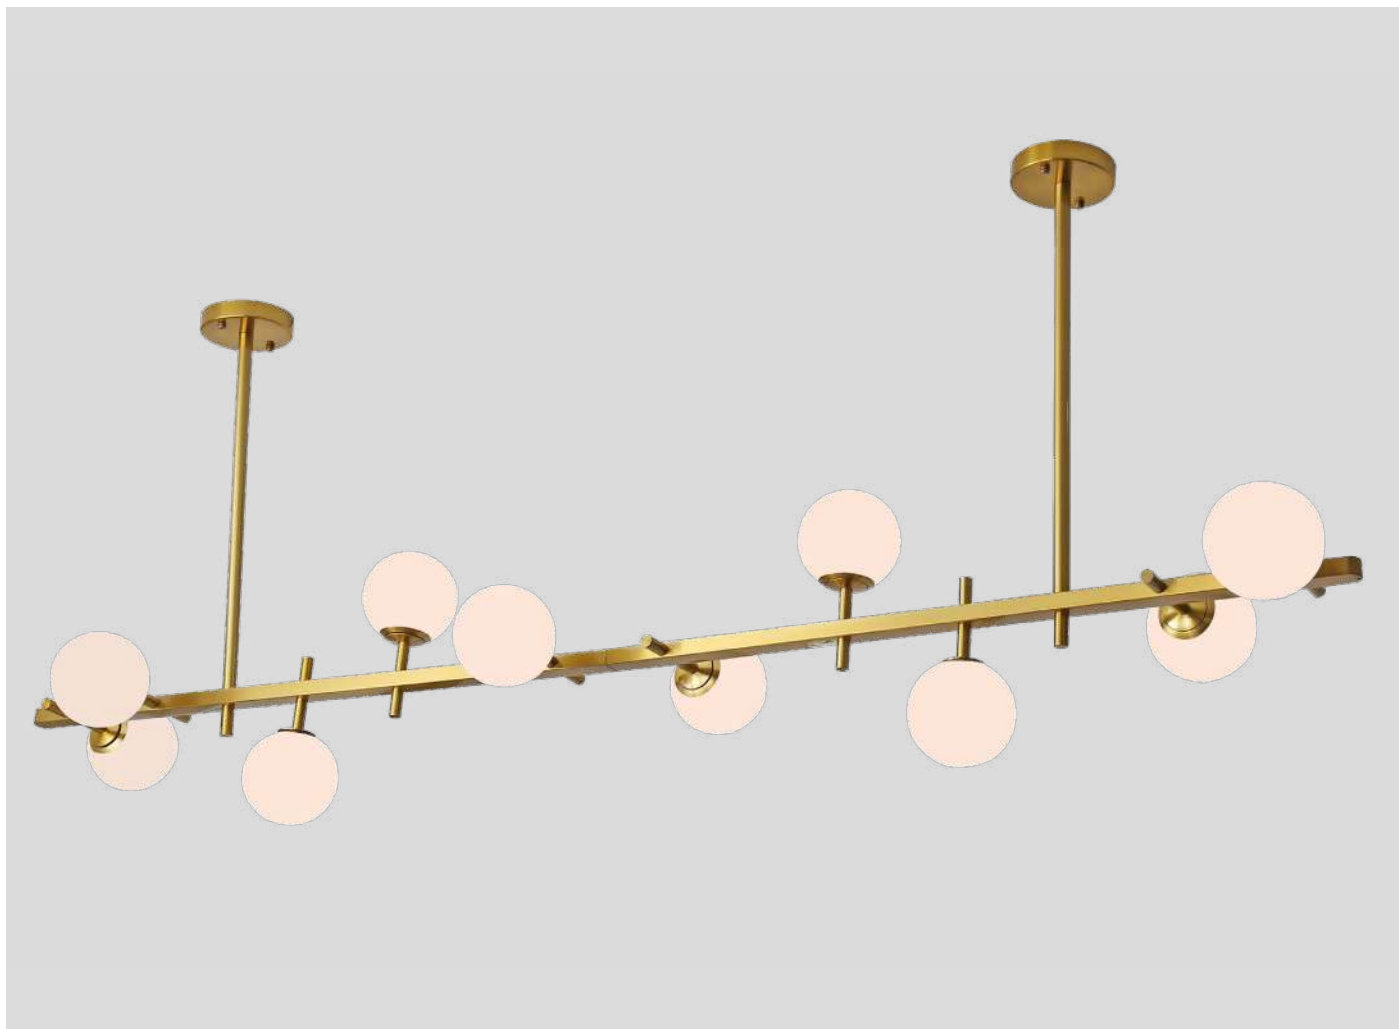

PRÉ -
LANÇA
MENTO