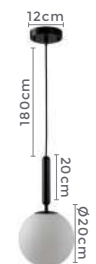

pendente
GLOBE SIT

Ref: 2018 - Dourado
2019 - Preto

1*E27
Bocal

Cor: Dourado | Preto
Grau de Proteção: IP20
Voltagem: 100-240V
Material: Metal e Vidro
Quant. por Caixa: 1 unid.