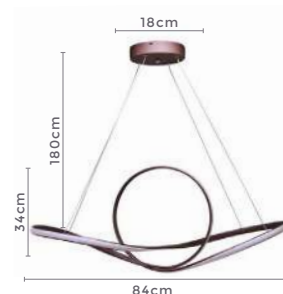

2329
Dourado