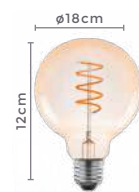

## globo filamento G95 ESPIRAL

Ref: L55160

**4W** **400LM** **2.400K** **E27**  
Potência Fluxo Luminoso Temp. de Cor Bocal

Grau de Proteção: IP20  
Cor do Vidro: Âmbar  
Voltagem: 100-240V  
Fator de Potência:  $\geq 0.5$   
IRC:  $>80$   
Vida Útil: Até 15.000h  
Material: Vidro e Alumínio  
Quant. por Caixa: 50 unid.