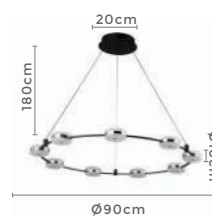

pendente led
BAROK CIR

Ref: 2111 - Preto com Dourado

90W
Potência 3.000K
Temp. de Cor

7.200LM
Fluxo Luminoso 120°
Grau de Abertura

Cor: Preto e Dourado
Grau de Proteção: IP20
Voltagem: 100-240V
Material: Metal e Vidro
Quant. por Caixa: 1 unid.