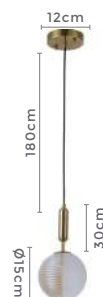

pendente DRUER UNO

Ref: 2204 - Dourado com Âmbar

1*G9
Bocal

Cor: Dourado e Âmbar
Grau de Proteção: IP20
Voltagem: 100-240V
Material: Metal e Vidro
Quant. por Caixa: 1 unid.