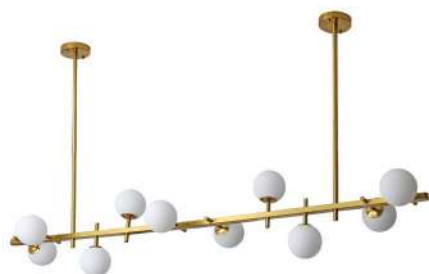

2276
Dourado

pendente
ROMAI LINA

Ref: 2196 - Champagne com Dourado
2276- Dourado

10*G9

Bocal

Cor: Preto e Ouro Champagne | Dourado

Grau de Proteção: IP20

Voltagem: 100-240V

Material: Metal e Vidro

Quant. por Caixa: 1 unid.