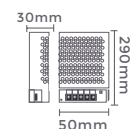

7085
16,67A/200W
Potência

Quant. por Caixa: 40 unid.

fonte de alimentação CHAVEADA DC12V

127-220V
Entrada

DC12V
Saída

7042
8,5A/100W
Potência

Quant. por Caixa: 25 unid.