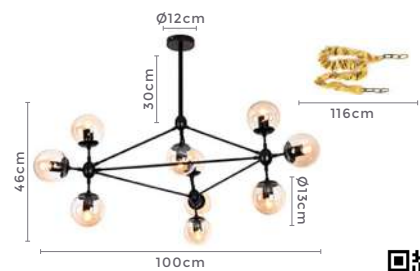

LANÇAMENTO

** Possui corrente ajustável para regular altura.

pendente nórdico JABUTICABA

Ref: 2070 | LL3027B - Dourado

10*E27
Bocal

Cor: Dourado | Preto
Grau de Proteção: IP20
Voltagem: 100-240V
Material: Metal e Vidro
Quant. por Caixa: 1 unid.

** Possui hastes com dois níveis de altura

pendente TOPUS

Ref: 2250 | LD5044B - Dourado

9*G9
Bocal

Cor: Dourado e Âmbar
Grau de Proteção: IP20
Voltagem: 100-240V
Material: Metal e Vidro
Quant. por Caixa: 1 unid.