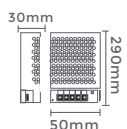

7084
12,5A/150W
Potência

Quant. por Caixa: 20 unid.