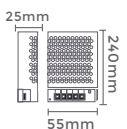

Quant. por Caixa: 20 unid.

**7027 | F66050**  
25A/300W  
Potência

Quant. por Caixa: 40 unid.

**12,5A/150W**  
Potência

**7044** **7045**  
127V 220V  
Tensão Tensão

Quant. por Caixa: 20 unid.

**7028 | F66051**  
30A/360W  
Potência