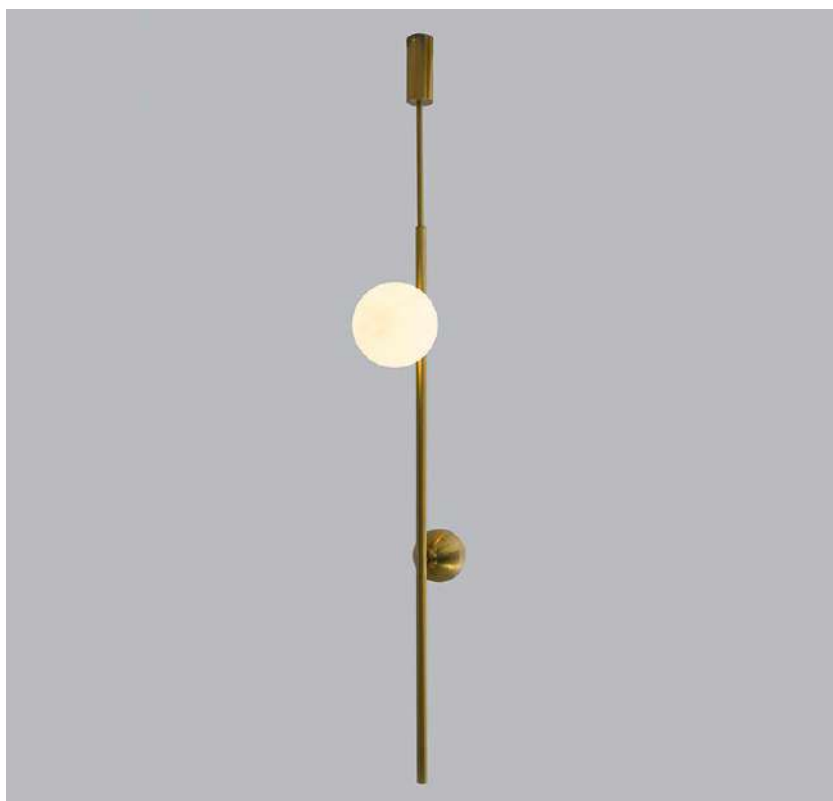

Projeto por Ana Paula Desanoski Araujo e Amanda Mezzomo, da Studio AP Arquitetura para a vitrine da Masotti Curitiba

pendente  
**ZHABO**  
Ref: D1352 - Dourado

1\*E27  
Bocal

Cor: Dourado  
Grau de Proteção: IP20  
Voltagem: 100-240V  
Material: Metal e Vidro  
Quant. por Caixa: 1 unid.