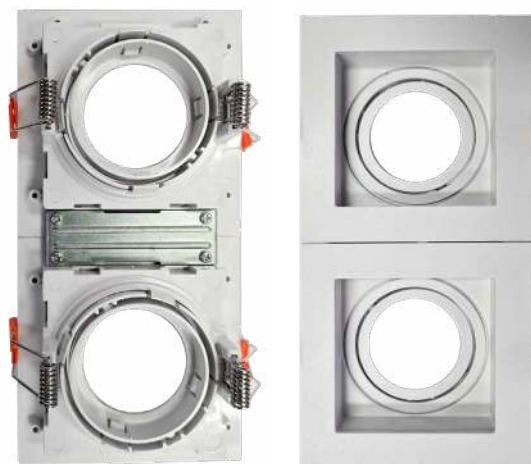

Voltagem: 100-240V

Material: Vidro e Metal

Quant. por Caixa: 50 unid.