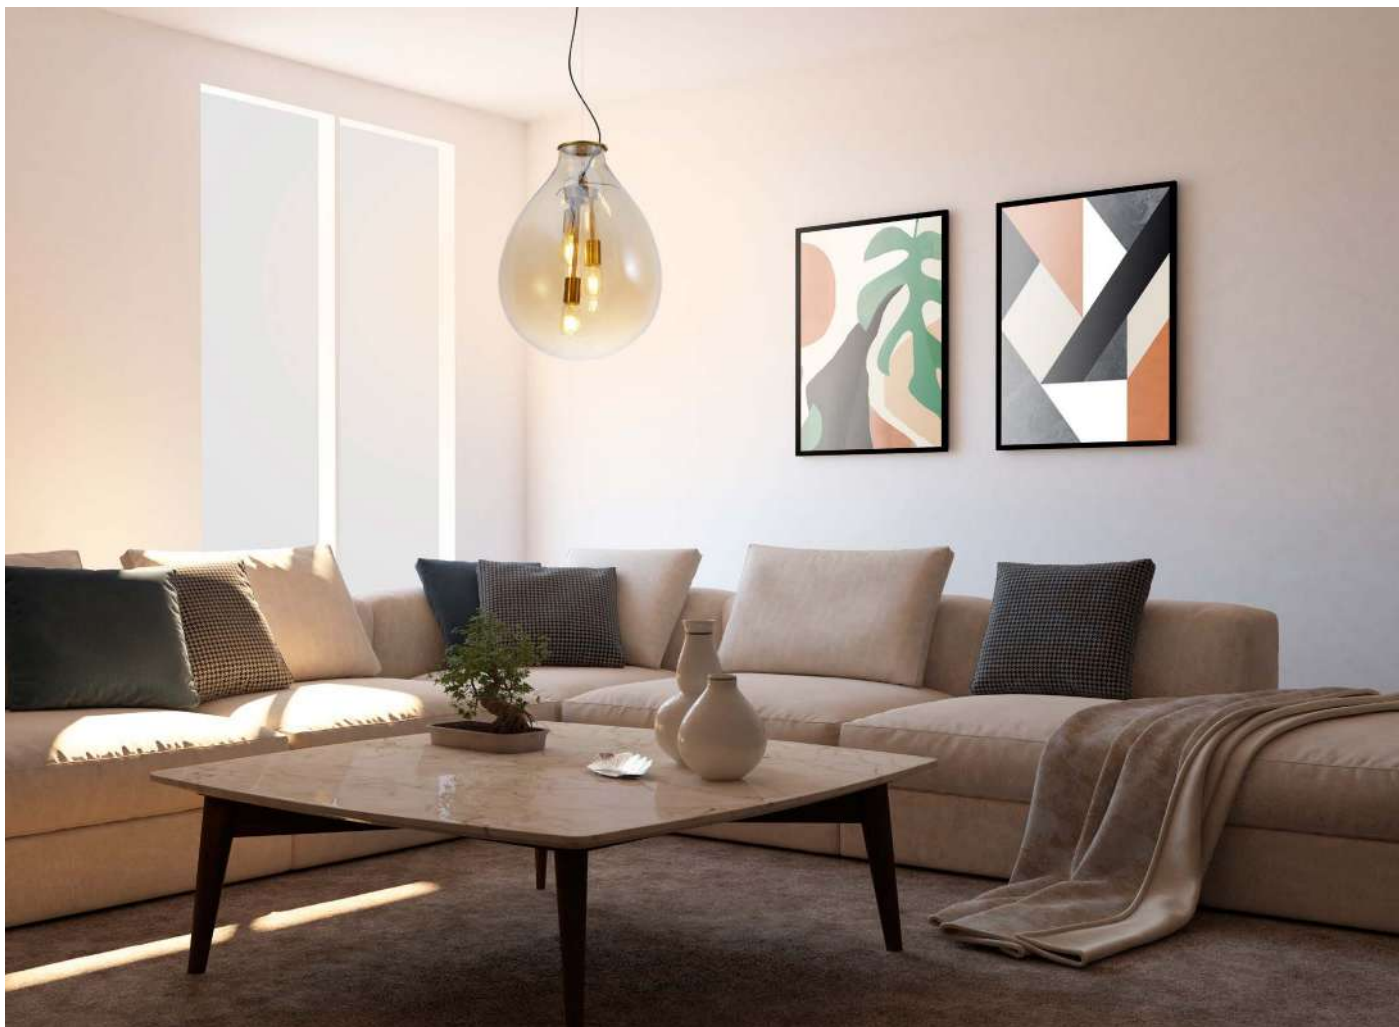

## pendente PALLO

Ref: 2067- Âmbar  
2068 - Cristal  
2069 - Fumê Espelhado

1\*E27  
Bocal

Cor: Âmbar | Cristal | Fumê  
Grau de Proteção: IP20  
Voltagem: 100-240V  
Material: Metal e Vidro  
Quant. por Caixa: 1 unid.