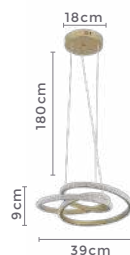

PRÉ -
LANÇA
MENTO

2149
Preto

pendente led
KENA

Ref: 2148 - Branco
2149 - Preto
2150 - Dourado

38W   **3.000K**
Potência   Temp. de Cor

3.040LM   **120°**
Fluxo   Grau de
Luminoso   Abertura

Cor: Branco | Preto | Dourado
Grau de Proteção: IP20
Voltagem: 100-240V
Material: Alumínio e Acrílico
Quant. por Caixa: 1 unid.