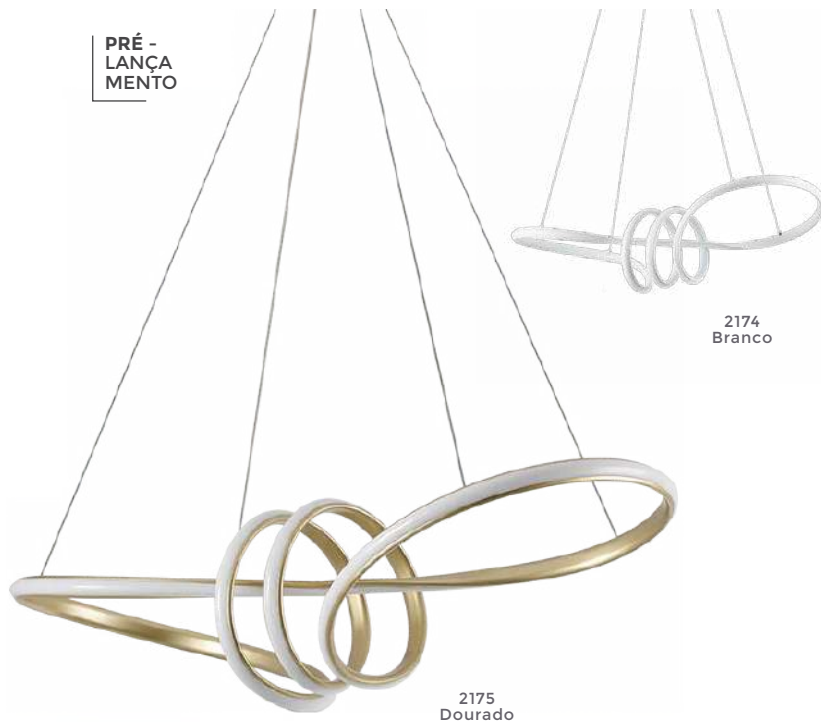

PRÉ -
LANÇA
MENTO

2174
Branco

2175
Dourado

pendente led BIE

Ref: 2174 - Branco
2175 - Dourado

45W
Potência

3.000K
Temp. de Cor

3.600LM
Fluxo
Luminoso

120°
Grau de
Abertura

Cor: Branco | Dourado
Grau de Proteção: IP20
Voltagem: 100-240V
Material: Alumínio
Quant. por Caixa: 1 unid.