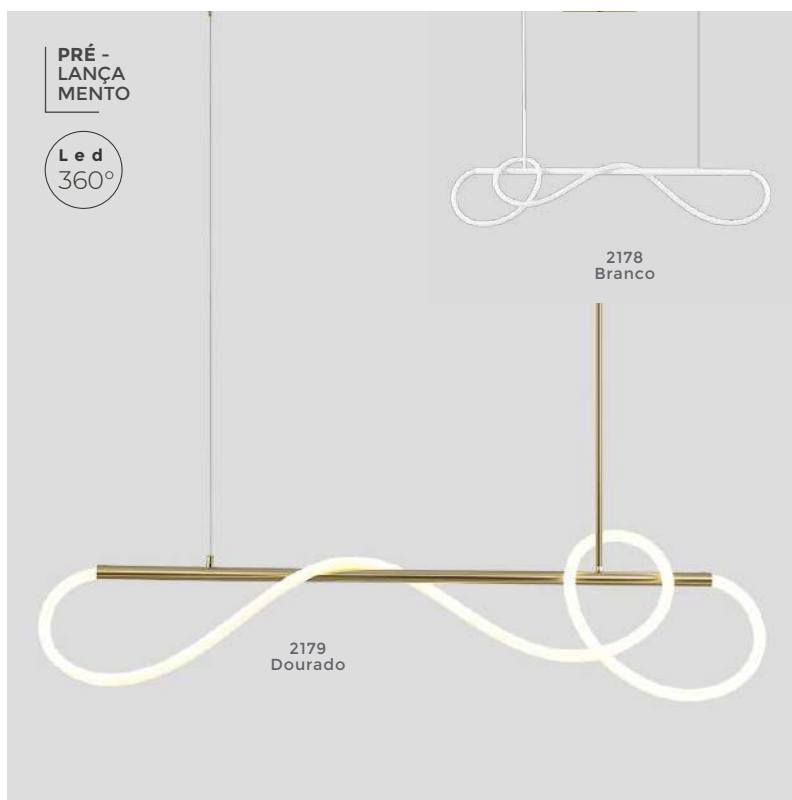

2146  
Branco

2147  
Dourado

pendente led  
**IVAR CIN**

Ref: 2180 - Branco  
2181 - Dourado

**38W** Potência **3.000K** Temp. de Cor

**3.040LM** Fluxo Luminoso **120°** Grau de Abertura

Cor: Branco | Dourado  
Grau de Proteção: IP20  
Voltagem: 100-240V  
Material: Alumínio  
Quant. por Caixa: 1 unid.

pendente led  
**IVAR ORI**

Ref: 2178 - Branco  
2179 - Dourado

**27W** Potência **3.000K** Temp. de Cor

**2.160LM** Fluxo Luminoso **120°** Grau de Abertura

Cor: Branco | Dourado  
Grau de Proteção: IP20  
Voltagem: 100-240V  
Material: Alumínio  
Quant. por Caixa: 1 unid.