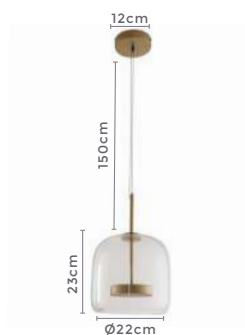

## pendente led WAZON

Ref: D1362 - Cristal  
D1363 - Âmbar

**9W**  
Potência

**3.000K**  
Temp. de Cor

**720LM**  
Fluxo  
Luminoso

**120°**  
Grau de  
Abertura

Cor: Transparente | Âmbar  
Grau de Proteção: IP20  
Voltagem: 100-240V  
Material: Metal e Vidro  
Quant. por Caixa: 1 unid.