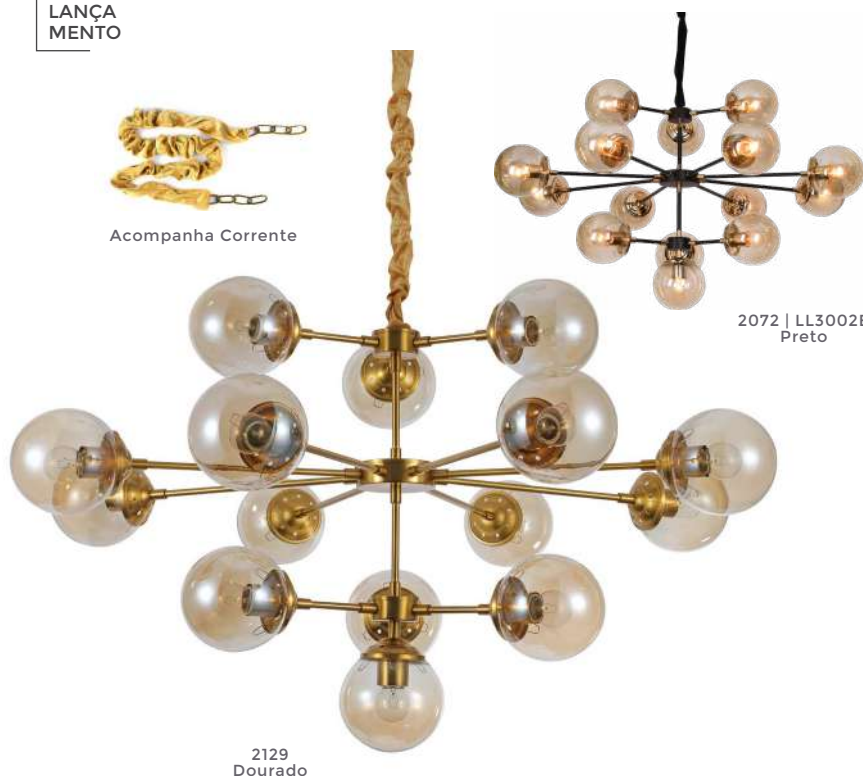

LANÇAMENTO

2072 | LL3002B
Preto

2129
Dourado

** Possui corrente ajustável para regular altura.

pendente
JABUTICABA
Ref: 2072 | LL3002B - Preto
2129 - Dourado

15*E27
Bocal

Cor: Preto | Dourado
Grau de Proteção: IP20
Voltagem: 100-240V
Material: Metal e Vidro
Quant. por Caixa: 1 unid.