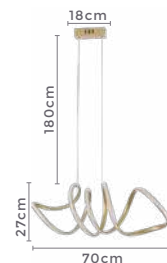

pendente led
LIRE

Ref: 2136 - Branco
2137 - Preto
2138 - Dourado

58W **3.000K**
Potência Temp. de Cor

4.640LM **120°**
Fluxo Grau de
Luminoso Abertura

Cor: Branco | Preto | Dourado
Grau de Proteção: IP20
Voltagem: 100-240V
Material: Alumínio
Quant. por Caixa: 1 unid.