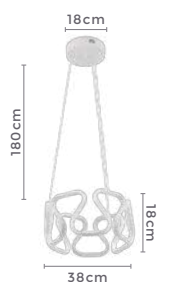

**120°**

Grau de  
Abertura

Cor: Branco

Grau de Proteção: IP20

Voltagem: 100-240V

Material: Alumínio

Quant. por Caixa: 1 unid.

PRÉ -  
LANÇA  
MENTO