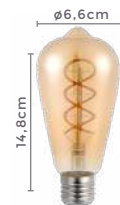

globo filamento G80 ESPIRAL DUPLO

Ref: L5236

4W **400LM** **2.400K** **E27**
Potência Fluxo Luminoso Temp. de Cor Bocal

Grau de Proteção: IP20
Cor do Vidro: Âmbar
Voltagem: 100-240V
Fator de Potência: ≥ 0.5
IRC: >80
Vida Útil: Até 15.000h
Material: Vidro e Alumínio
Quant. por Caixa: 100 unid.