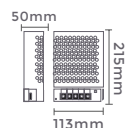

7028 | F66051
30A/360W
Potência

Quant. por Caixa: 40 unid.