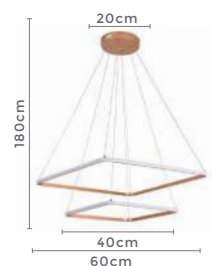

pendente led quad. 3 mod.  
**INVERSE**

Ref: 2088 | D1292 - Cobre

**106W** **3.000K**  
Potência Temp. de Cor

**8.480LM** **120°**  
Fluxo Luminoso Grau de Abertura

Cor: Cobre  
Grau de Proteção: IP20  
Voltagem: 100-240V  
Material: Alumínio  
Quant. por Caixa: 1 unid.