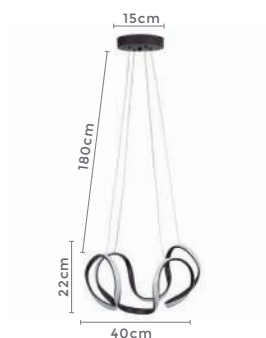

pendente led
MUSI

Ref: 2085 | D11140 - Marrom
2239 - Dourado

40W
Potência

3.000K
Temp. de Cor

3.200LM
Fluxo Luminoso

120°
Grau de Abertura

Cor: Marrom | Dourado
Grau de Proteção: IP20
Voltagem: 100-240V
Material: Alumínio
Quant. por Caixa: 1 unid.