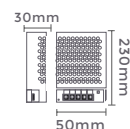

## fonte de alimentação CHAVEADA DC12V DIMERIZÁVEL

100-265V  
Entrada

DC12V  
Saída

**7082**  
5A/60W  
Potência

Quant. por Caixa: 25 unid.

**7083**  
8,34A/100W  
Potência

Quant. por Caixa: 50 unid.

**7084**  
12,5A/150W  
Potência