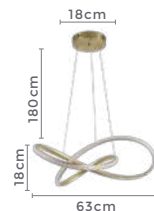

PRÉ -
LANÇA
MENTO

pendente led LABRA

Ref: 2163 - Branco
2164 - Preto
2165 - Dourado

47W **3.000K**
Potência Temp. de Cor

3.760LM **120°**
Fluxo Grau de
Luminoso Abertura

Cor: Branco | Preto | Dourado
Grau de Proteção: IP20
Voltagem: 100-240V
Material: Alumínio
Quant. por Caixa: 1 unid.

PRÉ -
LANÇA
MENTO

pendente led LABRA CRISTAL

Ref: 2338 - Branco
2339 - Preto
2340 - Dourado

47W **3.000K**
Potência Temp. de Cor

3.760LM **120°**
Fluxo Grau de
Luminoso Abertura

Cor: Branco | Preto | Dourado
Grau de Proteção: IP20
Voltagem: 100-240V
Material: Alumínio
Quant. por Caixa: 1 unid.