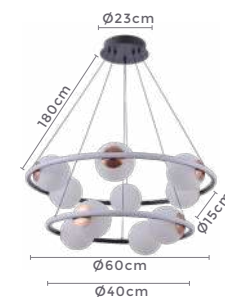

pendente Led HOOP DUO

Ref: 2309 - Preto com Cobre

10*E27

Bocal

86W
Potência

3.000K
Temp. de Cor

6.880LM
Fluxo
Luminoso

120°
Grau de
Abertura

Cor: Preto com Cobre
Grau de Proteção: IP20
Voltagem: 100-240V
Material: Metal e Vidro
Quant. por Caixa: 1 unid.