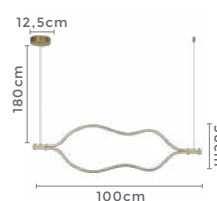

2327  
Branco

**pendente led**  
**LON UNO**  
Ref: 2177 - Dourado

**27W** Potência **3.000K** Temp. de Cor

**2.160LM** Fluxo Luminoso **120°** Grau de Abertura

Cor: Dourado  
Grau de Proteção: IP20  
Voltagem: 100-240V  
Material: Alumínio  
Quant. por Caixa: 1 unid.