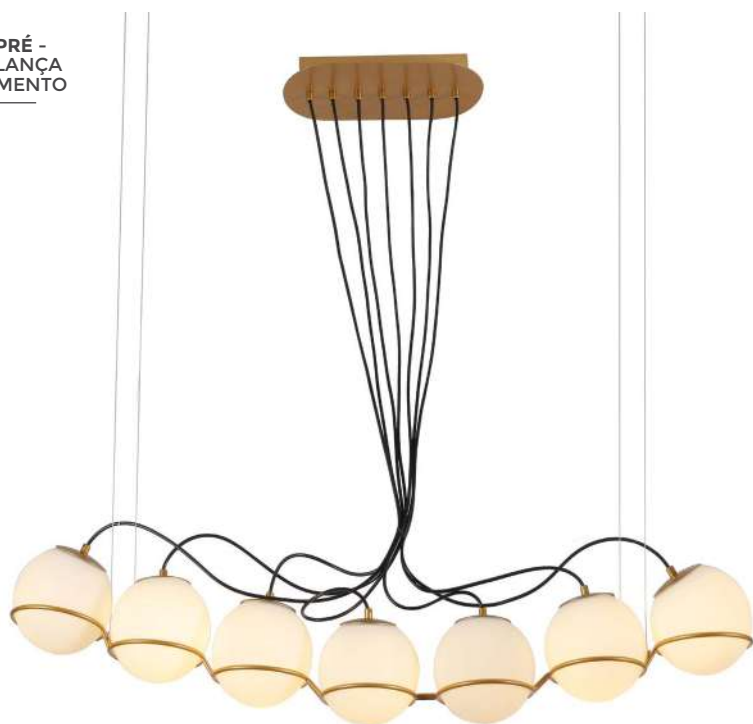

pendente  
**ZHABO**

Ref: 2245 | D1353 - Dourado

**2\*E27**

Bocal

Cor: Dourado  
Grau de Proteção: IP20  
Voltagem: 100-240V  
Material: Metal e Vidro  
Quant. por Caixa: 1 unid.

pendente  
**ZHABO**

Ref: 2246 | D1354 - Dourado

**3\*E27**

Bocal

Cor: Dourado  
Grau de Proteção: IP20  
Voltagem: 100-240V  
Material: Metal e Vidro  
Quant. por Caixa: 1 unid.

PRÉ -  
LANÇA  
MENTO

pendente  
**DYNA**  
Ref: 2116 - Dourado

7\*E27  
Bocal