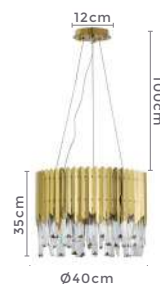

pendente cristal 40cm

STEIN

Ref: LD5151 - Ouro

6*E14
Bocal

Cor: Ouro
Grau de Proteção: IP20
Voltagem: 100-240V
Material: Aço Inox e Cristal
Quant. por Caixa: 1 unid.