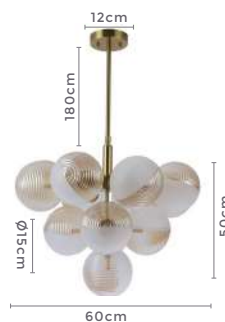

pendente DRUER PI

Ref: 2203 - Dourado com Âmbar

13*G9

Bocal

Cor: Dourado e Âmbar
Grau de Proteção: IP20
Voltagem: 100-240V
Material: Metal e Vidro
Quant. por Caixa: 1 unid.