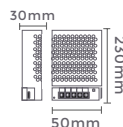

## fonte de alimentação CHAVEADA DC24V DIMERIZÁVEL

100-240V  
Entrada

DC24V  
Saída

7078  
2,5A/60W  
Potência

Quant. por Caixa: 25 unid.

7079  
4,17A/100W  
Potência

Quant. por Caixa: 50 unid.

7080  
6,25A/150W  
Potência