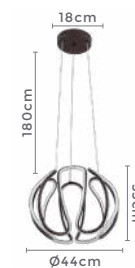

PRÉ -
LANÇA
MENTO

pendente led RANU

Ref: D1398 - Café
2188 - Dourado

35W
Potência

3.000K
Temp. de Cor

2.800LM
Fluxo
Luminoso

120°
Grau de
Abertura

Cor: Café | Dourado
Grau de Proteção: IP20
Voltagem: 100-240V
Material: Alumínio
Quant. por Caixa: 1 unid.

PRÉ -
LANÇA
MENTO

pendente led GAIA

Ref: D1396 - Café
2224 - Dourado

87W
Potência

3.000K
Temp. de Cor

6.090LM
Fluxo
Luminoso

120°
Grau de
Abertura

Cor: Café | Dourado
Grau de Proteção: IP20
Voltagem: 100-240V
Material: Alumínio
Quant. por Caixa: 1 unid.