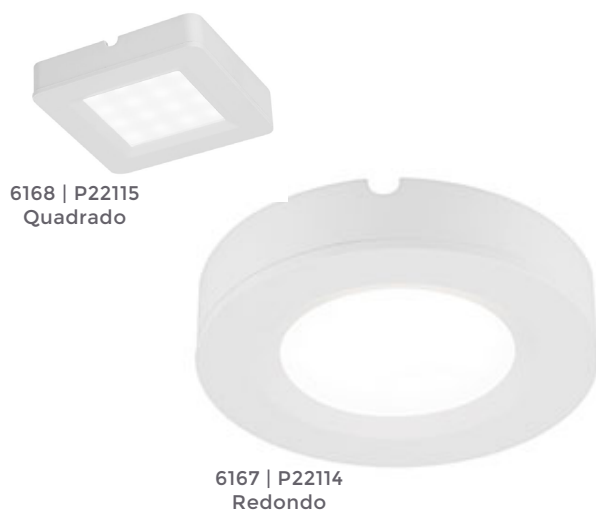

spot led sobrepor LYAS

Ref: 6167 | P22114 - Redondo
6168 | P22115 - Quadrado

2W
Potência

3.000K
Temp. de Cor

100LM
Fluxo Luminoso

90°
Grau de Abertura

Cor: Branco
Grau de Proteção: IP20
Voltagem: 100-240V
Material: PC
Quant. por Caixa: 110 unid.