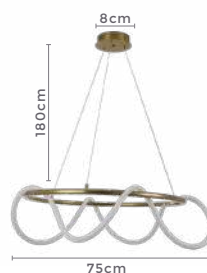

2146  
Branco

2147  
Dourado

pendente led  
**IVAR CIN**

Ref: 2180 - Branco  
2181 - Dourado

**38W** Potência **3.000K** Temp. de Cor

**3.040LM** Fluxo Luminoso **120°** Grau de Abertura

Cor: Branco | Dourado  
Grau de Proteção: IP20  
Voltagem: 100-240V  
Material: Alumínio  
Quant. por Caixa: 1 unid.