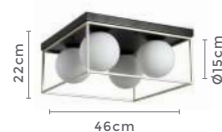

plafon
CUBO GLOBO

Ref: 2254 | LD5061-
Preto com Ouro Champagne

4*E27
Bocal

Cor: Preto e Ouro Champagne
Grau de Proteção: IP20
Voltagem: 100-240V
Material: Metal e Vidro
Quant. por Caixa: 1 unid.