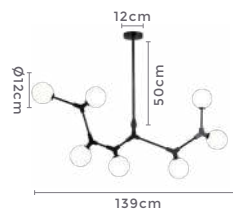

PRÉ -
LANÇA
MENTO

pendente
BHEO

Ref: 2023 - Preto
2024 - Dourado

7*G9
Bocal

Cor: Dourado | Preto
Grau de Proteção: IP20
Voltagem: 100-240V
Material: Metal e Vidro
Quant. por Caixa: 1 unid.