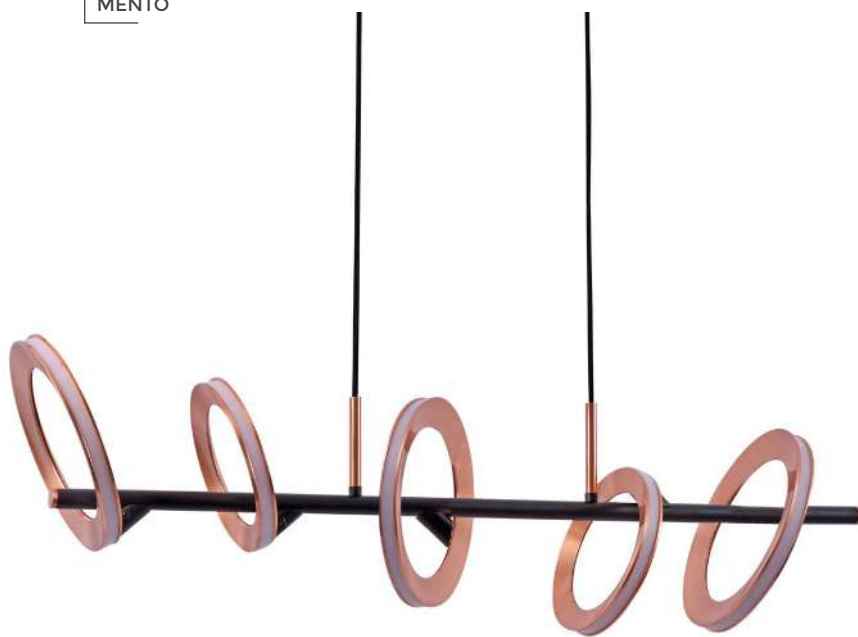

PRÉ -
LANÇA
MENTO

pendente led LAUAN ONA

Ref: 2113 - Preto com Cobre

74W
Potência

3.000K
Temp. de Cor

5.920LM
Fluxo
Luminoso

120°
Grau de
Abertura

Cor: Preto e Cobre
Grau de Proteção: IP20
Voltagem: 100-240V
Material: Metal
Quant. por Caixa: 1 unid.

PRÉ -
LANÇA
MENTO