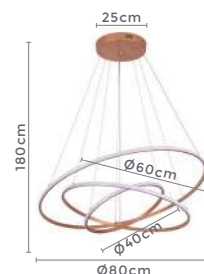

pendente led red. 3 mod. **INVERSE**

Ref: 2090 | D1290 - Cobre
2141 - Branco
2142 - Preto

2090
84W **6.720LM**
Potência Fluxo
Luminoso

2141 | 2142

90W **3.000K**
Potência Temp. de Cor

7.200LM **120°**
Fluxo Grau de
Luminoso Abertura

Cor: Cobre | Branco | Preto
Grau de Proteção: IP20
Voltagem: 100-240V
Material: Alumínio
Quant. por Caixa: 1 unid.