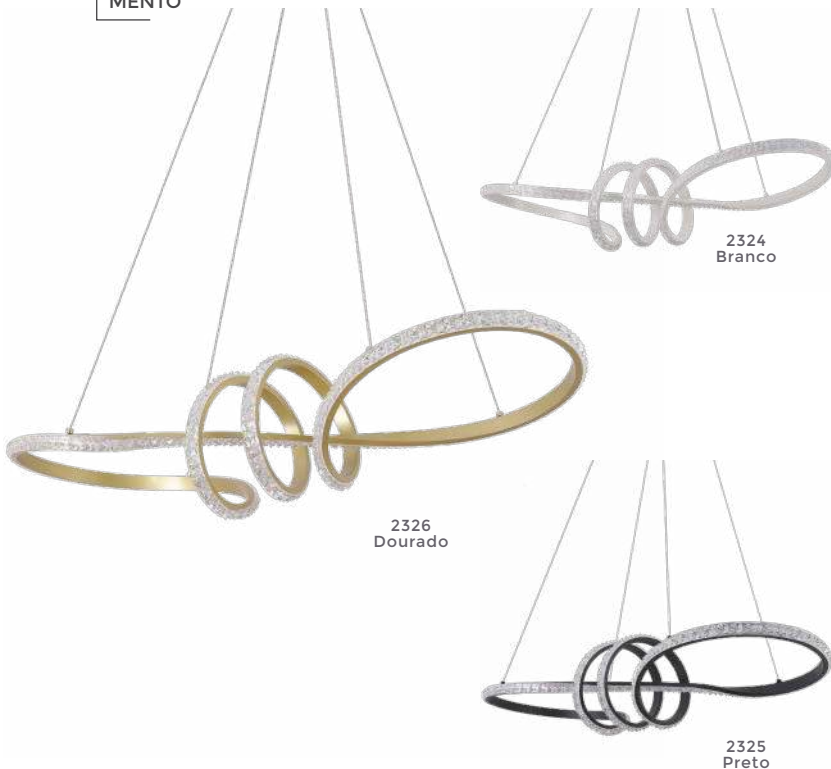

PRÉ -
LANÇA
MENTO

2324
Branco

2326
Dourado

2325
Preto

pendente led BIE CRISTAL

Ref: 2324 - Branco
2325 - Preto
2326 - Dourado

45W
Potência

3.000K
Temp. de Cor

3.600LM
Fluxo
Luminoso

120°
Grau de
Abertura

Cor: Branco | Preto | Dourado
Grau de Proteção: IP20
Voltagem: 100-240V
Material: Alumínio
Quant. por Caixa: 1 unid.