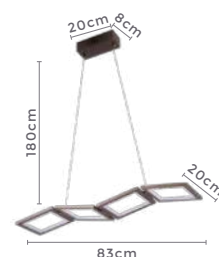

pendente led 4 mod.
TOISI
Ref: D1390 - Café

64W **3.000K**
Potência Temp. de Cor

5.120LM **120°**
Fluxo Luminoso Grau de Abertura

Cor: Café
Grau de Proteção: IP20
Voltagem: 100-240V
Material: Alumínio
Quant. por Caixa: 1 unid.