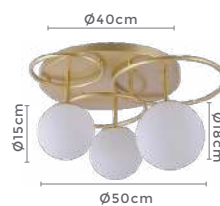

PRÉ -  
LANÇA  
MENTO

plafon  
**ERAZ**

Ref: 2304 - Dourado

**3\*E27**

Bocal

Cor: Dourado  
Grau de Proteção: IP20  
Voltagem: 100-240V  
Material: Metal e Vidro  
Quant. por Caixa: 1 unid.