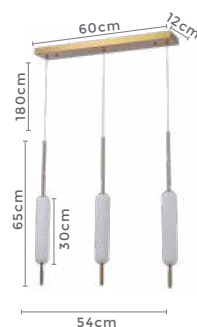

## pendente Led ZEFI TRI

Ref: 2303 - Dourado

**3\*12W**  
Potência

**3.000K**  
Temp. de Cor

**2.880LM**  
Fluxo  
Luminoso

**120°**  
Grau de  
Abertura

Cor: Dourado  
Grau de Proteção: IP20  
Voltagem: 100-240V  
Material: Metal e Vidro  
Quant. por Caixa: 1 unid.