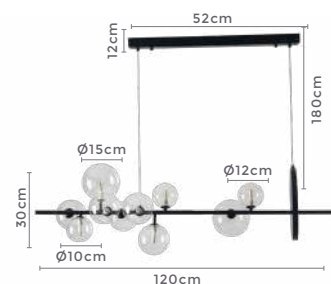

PRÉ -
LANÇA
MENTO

pendente led JANOR

Ref: 2252 | D1417 - Preto
2314 - Dourado

10*G9
Bocal

18W   3.000K
Potência   Temp. de Cor

1.620LM   120°
Fluxo   Grau de
Luminoso   Abertura

Cor: Preto | Dourado
Grau de Proteção: IP20
Voltagem: 100-240V
Material: Alumínio e Vidro
Quant. por Caixa: 1 unid.