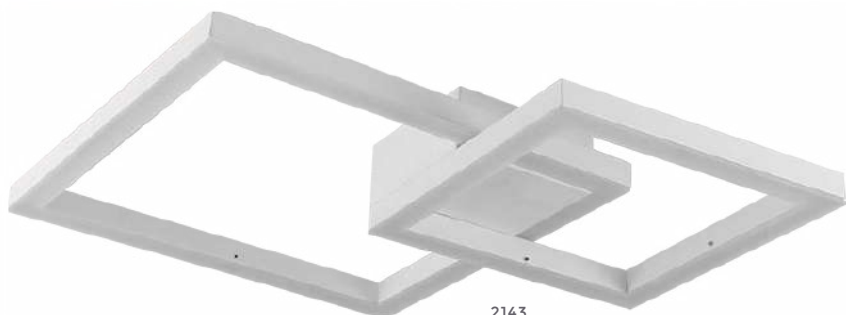

2143
Branco

plafon led
NELI

Ref: 2143 - Branco
2144 - Preto

37W
Potência

3.000K
Temp. de Cor

2.960LM
Fluxo
Luminoso

120°
Grau de
Abertura

Cor: Branco | Preto
Grau de Proteção: IP20
Voltagem: 100-240V
Material: Alumínio
Quant. por Caixa: 1 unid.