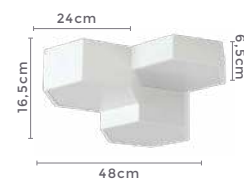

**Produto peça única