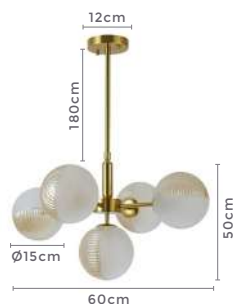

pendente DRUER VAN

Ref: 2202 - Dourado com Âmbar

5*G9
Bocal

Cor: Dourado e Âmbar
Grau de Proteção: IP20
Voltagem: 100-240V
Material: Metal e Vidro
Quant. por Caixa: 1 unid.