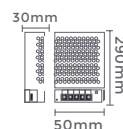

7081
8,34A/200W
Potência

Quant. por Caixa: 40 unid.