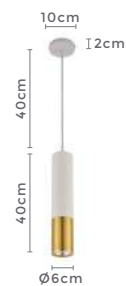

pendente led 40cm

ADAN

Ref: 2317 - Branco e Dourado
2318 - Preto e Dourado

5W
Potência

3.000K
Temp. de Cor

400LM
Fluxo
Luminoso

120°
Grau de
Abertura

Cor: Preto | Branco
Grau de Proteção: IP20
Voltagem: 100-240V
Material: Alumínio
Quant. por Caixa: 1 unid.