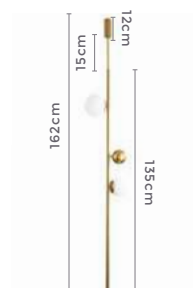

pendente
ZHABO
Ref: D1353 | 2245

2*E27
Bocal

Cor: Dourado
Grau de Proteção: IP20
Voltagem: 100-240V
Material: Metal e Vidro
Quant. por Caixa: 1 unid.