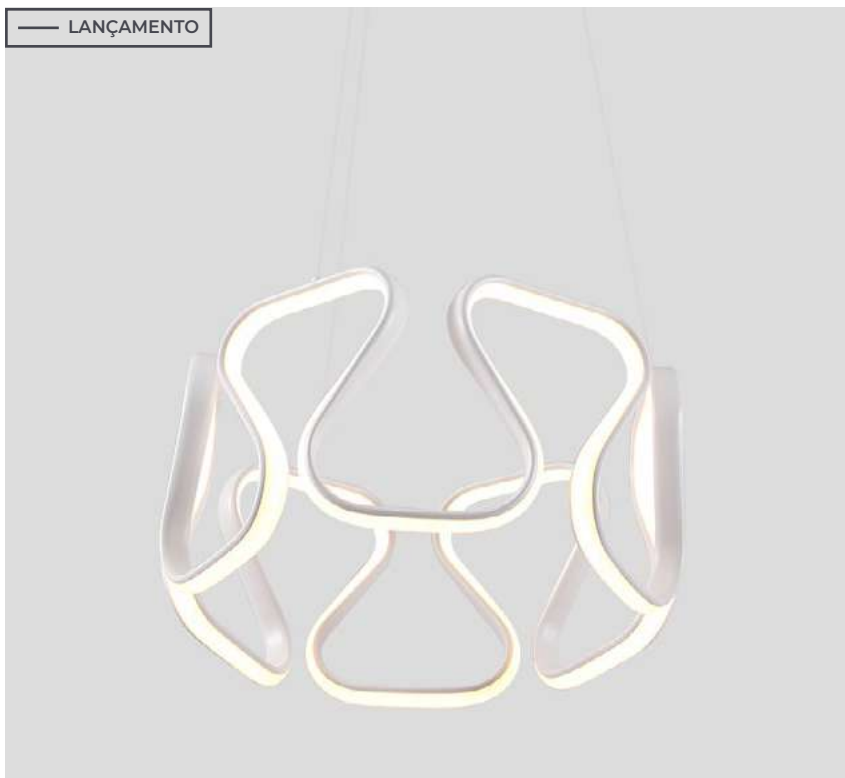

lustre led cristal  
**ASTER**

Ref: LD5138 | LD5140 | LD5142

**25W**  
Potência

**3.000K**  
**4.000K**  
**6.500K**  
Temp. de Cor

**6.300LM**  
Fluxo Luminoso

**120°**  
Grau de Abertura

Cor: Prata | Ouro | Ouro Rosa  
Grau de Proteção: IP20  
Voltagem: 100-240V  
Material: Alumínio  
Quant. por Caixa: 1 unid.

— LANÇAMENTO

**pendente led****TIERI**

Ref: D1406

**72W**  
Potência**3.000K**  
Temp. de Cor**5.760LM**  
Fluxo  
Luminoso**120°**  
Grau de  
Abertura

Cor: Branco

Grau de Proteção: IP20

Voltagem: 100-240V