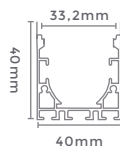

perfil de sobrepor 40x40MM

2M
Ref: P2163

Grau de Proteção: IP20
Material: Alumínio e PC
Quant. por Caixa: 8 unid.

perfil de sobrepor 50x40MM

2M
Ref: P2164

Grau de Proteção: IP20
Material: Alumínio e PC
Quant. por Caixa: 8 unid.

perfil de embutir NO FRAME

2M
Ref: P2165

Grau de Proteção: IP20
Material: Alumínio e PC
Quant. por Caixa: 20 unid.