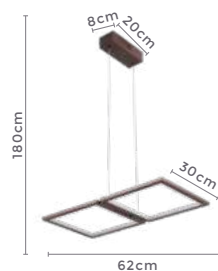

pendente led 2 mod.

**TOISI**

Ref: D1391

**32W** **3.000K**  
Potência Temp. de Cor

**2.560LM** **120°**  
Fluxo Luminoso Grau de Abertura

Cor: Café  
Grau de Proteção: IP20  
Voltagem: 100-240V  
Material: Alumínio  
Quant. por Caixa: 1 unid.