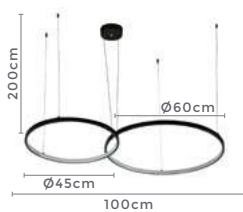

pendente led 2.mod.

DAIRE

Ref: D1409 | 2221

67W 3.000K
Potência Temp. de Cor

5.360LM 120°
Fluxo Luminoso Grau de Abertura

Cor: Preto
Grau de Proteção: IP20
Voltagem: 100-240V
Material: Alumínio
Quant. por Caixa: 1 unid.