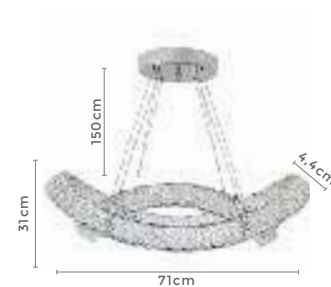

lustre led cristal
INFINIT

Ref: D1379 | 2283

132W Potência	3.000K 6.500K Temp. de Cor
3.740LM Fluxo Luminoso	120° Grau de Abertura

Cor: Prata
Grau de Proteção: IP20
Voltagem: 100-240V
Material: Alumínio e Cristal
Quant. por Caixa: 1 unid.