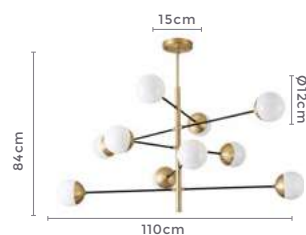

pendente globo ATOMUS

Ref: LD5049

6*G9

Bocal

Cor: Bronze e Preto
Grau de Proteção: IP20
Voltagem: 100-240V
Material: Metal e Vidro
Quant. por Caixa: 1 unid.

pendente globo ATOMUS

Ref: LD5050

8*G9

Bocal

Cor: Bronze e Preto
Grau de Proteção: IP20
Voltagem: 100-240V
Material: Metal e Vidro
Quant. por Caixa: 1 unid.

pendente globo ATOMUS

Ref: LD5051

10*G9

Bocal

Cor: Bronze e Preto
Grau de Proteção: IP20
Voltagem: 100-240V
Material: Metal e Vidro
Quant. por Caixa: 1 unid.