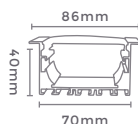

perfil de embutir
86x40MM
Com Pintura em Branco Fosco

2M
Ref: P22139

Grau de Proteção: IP20
Material: Alumínio e PC
Quant. por Caixa: 4 unid.