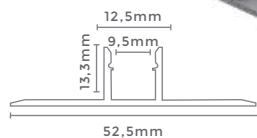

perfil de embutir NO FRAME

2M
Ref: P2165

Grau de Proteção: IP20
Material: Alumínio e PC
Quant. por Caixa: 20 unid.