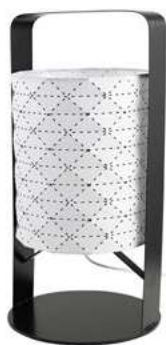

LD5071
Preto e Branco