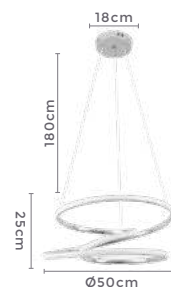

pendente led LAIN

Ref: D1395 | 2226

50W   **3.000K**
Potência   Temp. de Cor

4.000LM **120°**
Fluxo   Grau de
Luminoso   Abertura

Cor: Cromado
Grau de Proteção: IP20
Voltagem: 100-240V
Material: Alumínio
Quant. por Caixa: 1 unid.