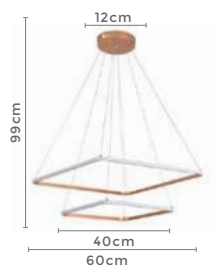

pendente led quad. 2 mod.

**INVERSE**

Ref: D1293 | 2087

**58W** **3.000K**  
Potência Temp. de Cor

**4.640LM** **120°**  
Fluxo Luminoso Grau de Abertura

Cor: Cobre  
Grau de Proteção: IP20  
Voltagem: 100-240V  
Material: Metal  
Quant. por Caixa: 1 unid.