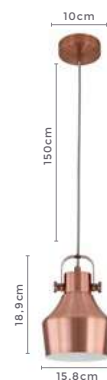

pendente
LOLIS

Ref: LL7009 | LL7010
LL7011 | LL7012

1*E27

Bocal

G45 | G80 | A60 | ST64
Lâmpadas Indicadas

Cor: Chumbo | Branco
Cinza | Cobre
Grau de Proteção: IP20
Voltagem: 100-240V
Material: Metal
Quant. por Caixa: 12 unid.