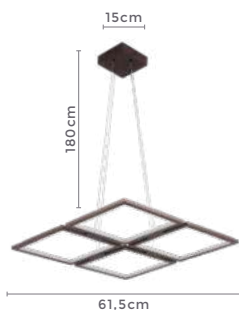

pendente led
LOUISE
Ref: D1392

64W **3.000K**
Potência Temp. de Cor

5.120LM **120°**
Fluxo Luminoso Grau de Abertura

Cor: Café
Grau de Proteção: IP20
Voltagem: 100-240V
Material: Alumínio
Quant. por Caixa: 1 unid.