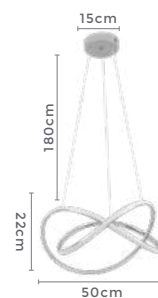

— LANÇAMENTO

pendente led BUMA

Ref: D1397

67W   **3.000K**
Potência   Temp. de Cor

5.360LM **120°**
Fluxo   Grau de
Luminoso   Abertura

Cor: Cromado
Grau de Proteção: IP20
Voltagem: 100-240V
Material: Alumínio
Quant. por Caixa: 1 unid.

— LANÇAMENTO

pendente led LAIN

Ref: D1395 | 2226

50W   **3.000K**
Potência   Temp. de Cor

4.000LM **120°**
Fluxo   Grau de
Luminoso   Abertura

Cor: Cromado
Grau de Proteção: IP20
Voltagem: 100-240V
Material: Alumínio
Quant. por Caixa: 1 unid.

— LANÇAMENTO

pendente led DENNA

Ref: D1394 | 2223

45W   **3.000K**
Potência   Temp. de Cor

3.600LM **120°**
Fluxo   Grau de
Luminoso   Abertura

Cor: Cromado
Grau de Proteção: IP20
Voltagem: 100-240V
Material: Alumínio
Quant. por Caixa: 1 unid.