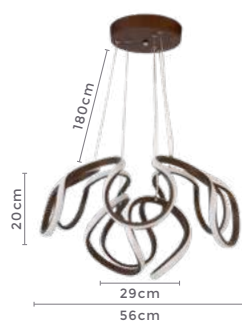

pendente led
FITA

Ref: LD5021

99W **3.000K**
Potência Temp. de Cor

7.920LM **120°**
Fluxo Luminoso Grau de Abertura

Cor: Marrom
Grau de Proteção: IP20
Voltagem: 100-240V
Material: Alumínio
Quant. por Caixa: 1 unid.