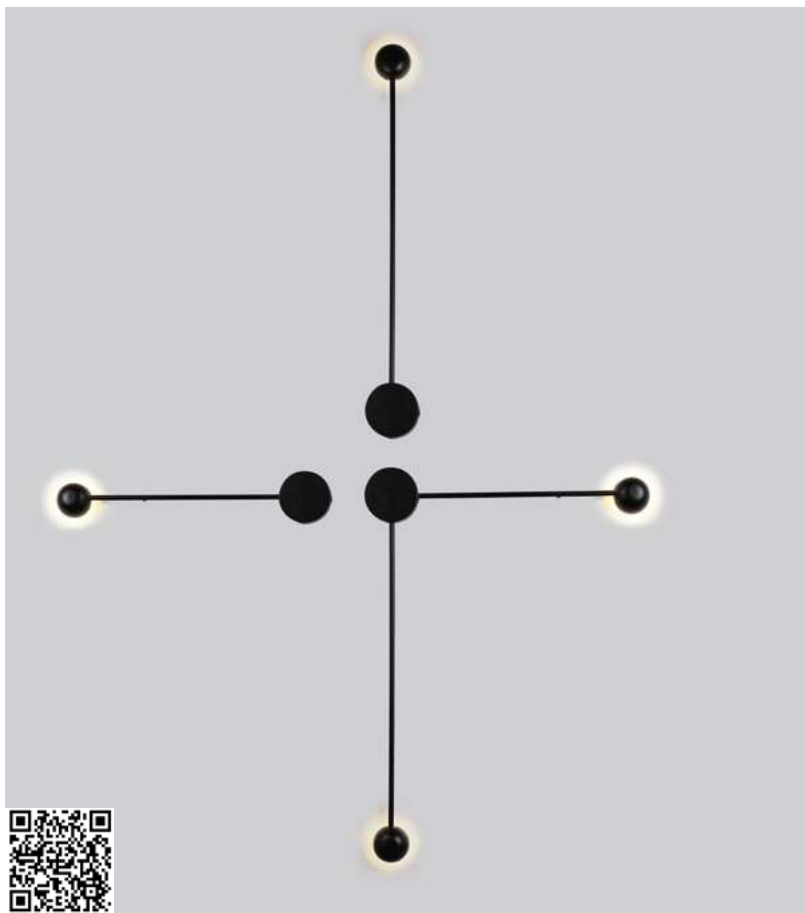

arandela led
SAMEN
Ref: D11282

28W **3.000K**
Potência Temp. de Cor

2.380LM **120°**
Fluxo Luminoso Grau de Abertura

IP20

Cor: Preto
Voltagem: 100-240V(bivolt)
Material: Metal
Quant. por Caixa: 5 unid.

arandela led
SAMEN
Ref: D11281

36W **3.000K**
Potência Temp. de Cor

3.060LM **120°**
Fluxo Luminoso Grau de Abertura

IP20

Cor: Preto
Voltagem: 100-240V(bivolt)
Material: Metal
Quant. por Caixa: 5 unid.