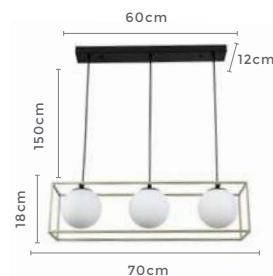

pendente globo

RETÂNGULO

Ref: LD5063

3*E27

Bocal

G45 | A60

Lâmpadas Indicadas

Cor: Ouro Champagne e Preto

Grau de Proteção: IP20

Voltagem: 100-240V

Material: Metal e Vidro

Quant. por Caixa: 1 unid.