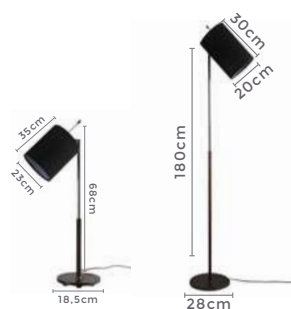

abajur de mesa e coluna

HINK

Ref: LD5066 | LD5067

1*E27
Bocal

G45 | A60 | ST64
Lâmpadas Indicadas

Cor: Preto e Marrom
Grau de Proteção: IP20
Voltagem: 100-240V
Material: Metal e Madeira
Quant. por Caixa: 1 unid.

LD5067