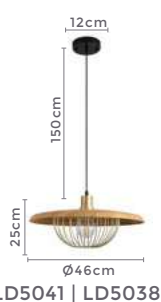

pendente 36cm | 46cm

TOMER

Ref: LD5038 | LD5040
LD5041 | LD5043

1*E27
Bocal

G45 | A60
Lâmpadas Indicadas

Cor: Madeira | Castanho
Grau de Proteção: IP20
Voltagem: 100-240V
Material: Alumínio
Quant. por Caixa: 1 unid.

— design
PREMIADO