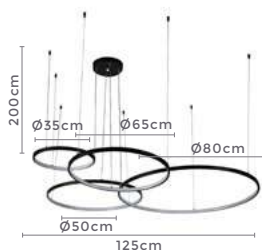

pendente led red. 2 mod.  
**INVERSE**

Ref: D1291 | 2089

**49W** **3.000K**  
Potência Temp. de Cor

**3.920LM** **120°**  
Fluxo Luminoso Grau de Abertura

Cor: Cobre  
Grau de Proteção: IP20  
Voltagem: 100-240V  
Material: Metal  
Quant. por Caixa: 1 unid.