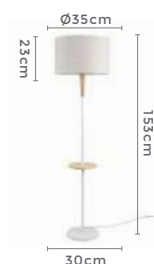

abajur de coluna
SATUR
Ref: LD5068 | LD5069

1*E27
Bocal

G45 | A60 | ST64
Lâmpadas Indicadas

Cor: Branco | Preto
Grau de Proteção: IP20
Voltagem: 100-240V
Material: Metal e Madeira
Quant. por Caixa: 1 unid.

LD5069
Branco