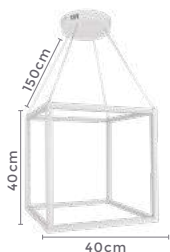

pendente led peq.
CUBE
Ref: LD5033