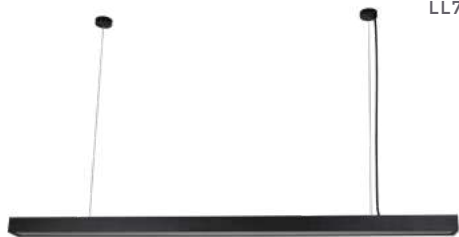

— LANÇAMENTO

LL7057 | 2260
Preto

pendente led ret.

OTAN

Ref: LL7057 | 2260
LL7058 | 2261

24W Potência 3.000K Temp. de Cor

2.040LM Fluxo Luminoso 120° Grau de Abertura

Cor: Branco | Preto
Grau de Proteção: IP20
Voltagem: 100-240V
Material: Metal
Quant. por Caixa: 4 unid.