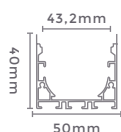

perfil de sobrepor 40x40MM

2M
Ref: P2163

Grau de Proteção: IP20
Material: Alumínio e PC
Quant. por Caixa: 8 unid.

perfil de sobrepor 50x40MM

2M
Ref: P2164

Grau de Proteção: IP20
Material: Alumínio e PC
Quant. por Caixa: 8 unid.

perfil de embutir NO FRAME

2M
Ref: P2165

Grau de Proteção: IP20
Material: Alumínio e PC
Quant. por Caixa: 20 unid.

ref: P2176