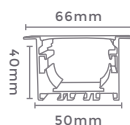

perfil de embutir
66x40MM
Com Pintura em Branco Fosco

2M
Ref: P22138

Grau de Proteção: IP20
Material: Alumínio e PC
Quant. por Caixa: 8 unid.