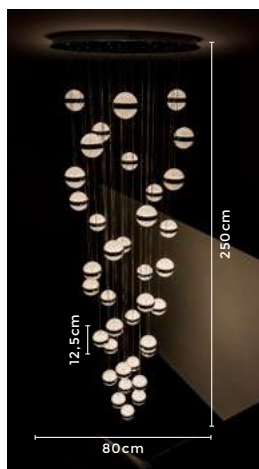

**7\*G9**  
Bocal

**18W** **3.000K**  
Potência Temp. de Cor

**1.620LM** **120°**  
Fluxo de Luz Grau de Abertura

Cor: Preto  
Grau de Proteção: IP20  
Voltagem: 100-240V  
Material: Alumínio e Vidro  
Quant. por Caixa: 1 unid.

pendente cristal 40cm  
**STEIN**  
 Ref: LD5151

6\*E14  
 Bocal

G45 | C35  
 Lâmpadas Indicadas

Cor: Ouro  
 Grau de Proteção: IP20  
 Voltagem: 100-240V  
 Material: Aço Inox e Cristal  
 Quant. por Caixa: 1 unid.

pendente cristal 60cm  
**STEIN**  
 Ref: LD5152

8\*E14  
 Bocal

G45 | C35  
 Lâmpadas Indicadas

Cor: Ouro  
 Grau de Proteção: IP20  
 Voltagem: 100-240V  
 Material: Aço Inox e Cristal  
 Quant. por Caixa: 1 unid.