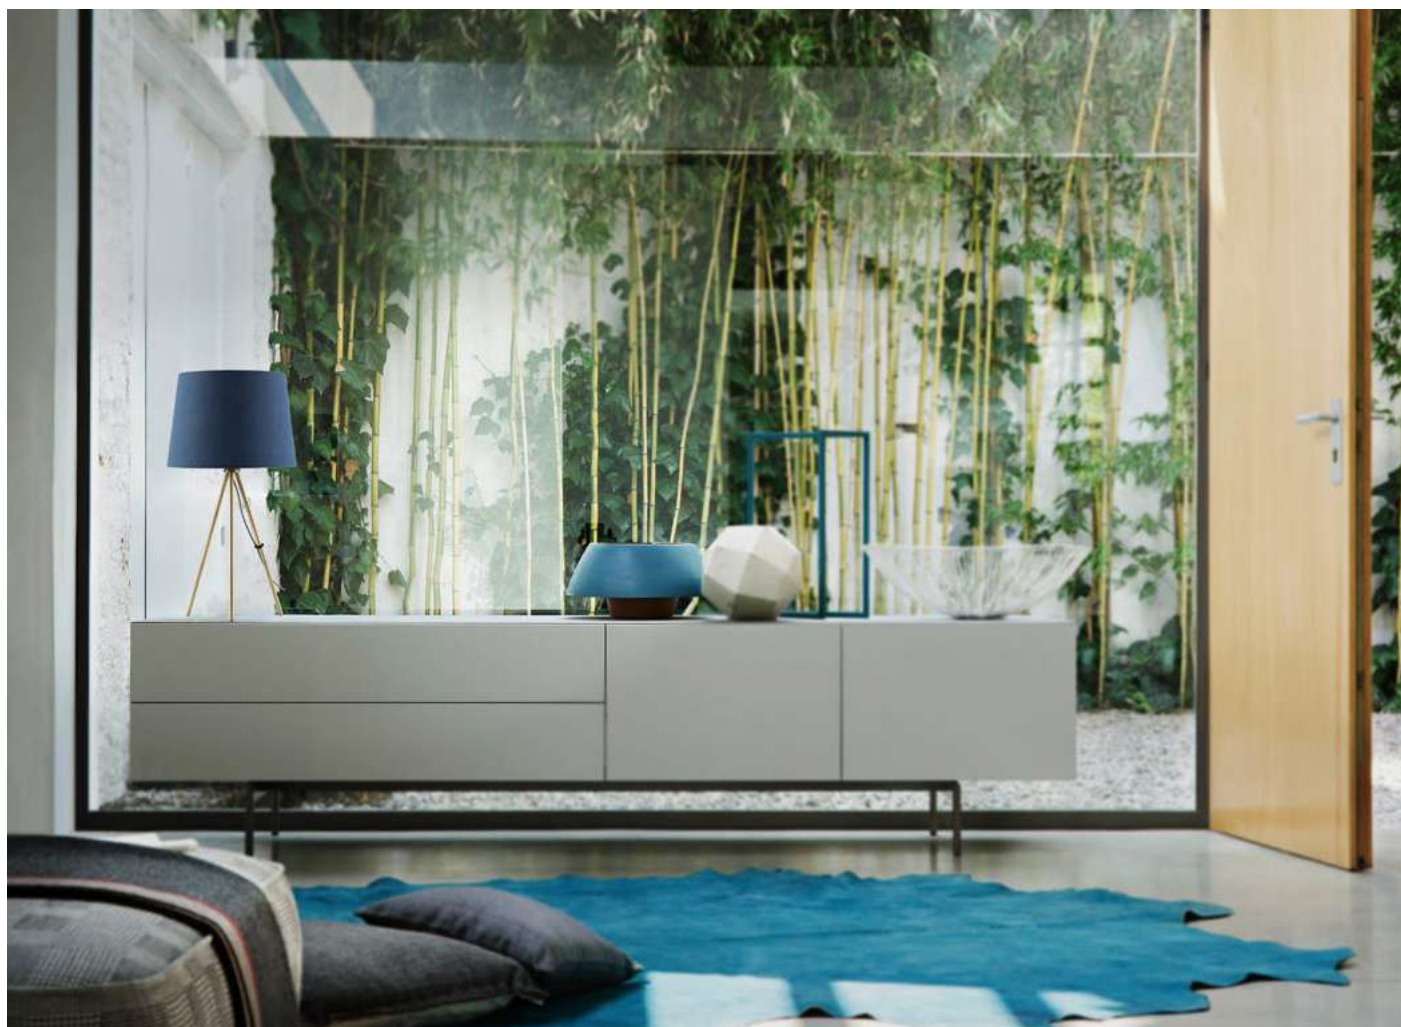

LL7046
Branco e Cobre