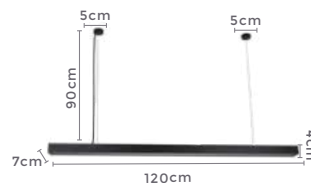

— LANÇAMENTO

pendente led ret.

OTAN

Ref: LL7057 | 2260
LL7058 | 2261

24W Potência 3.000K Temp. de Cor

2.040LM Fluxo Luminoso 120° Grau de Abertura

Cor: Branco | Preto
Grau de Proteção: IP20
Voltagem: 100-240V
Material: Metal
Quant. por Caixa: 4 unid.

— LANÇAMENTO

pendente led quad.

OTAN

Ref: LL7055 | 2258
LL7056 | 2259

36W Potência 3.000K Temp. de Cor

3.060LM Fluxo Luminoso 120° Grau de Abertura

Cor: Branco | Preto
Grau de Proteção: IP20
Voltagem: 100-240V
Material: Metal
Quant. por Caixa: 5 unid.

— LANÇAMENTO

pendente led red,

OTAN

Ref: LL7053 | 2256
LL7054 | 2257

36W Potência 3.000K Temp. de Cor

3.060LM Fluxo Luminoso 120° Grau de Abertura

Cor: Branco | Preto
Grau de Proteção: IP20
Voltagem: 100-240V
Material: Metal
Quant. por Caixa: 5 unid.