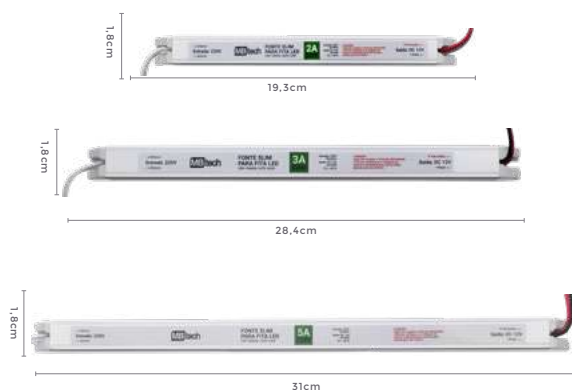

fonte de alimentação SLIM P/ PERFIL

127V | 220V
50/60HZ
Entrada

DC12V
Saída

2A/24W
Potência

Ref: F66035
127V

Ref: F66036
220V

3A/36W
Potência

Ref: F66037
127V

Ref: F66038
220V

5A/60W
Potência

Ref: F66039
127V

Ref: F66040
220V

127V - 220V
(bivolt)
Entrada

DC12V
Saída

2A/24W
Potência

Ref: F6112 | 7014
Bivolt

4A/48W
Potência

Ref: F6114 | 7016
Bivolt

6A/72W
Potência

Ref: F6116 | 7018
Bivolt

3A/36W
Potência

Ref: F6113 | 7015
Bivolt

5A/60W
Potência

Ref: F6115 | 7017
Bivolt

Rolo: IP20
Quant. por Caixa: 100 unid.