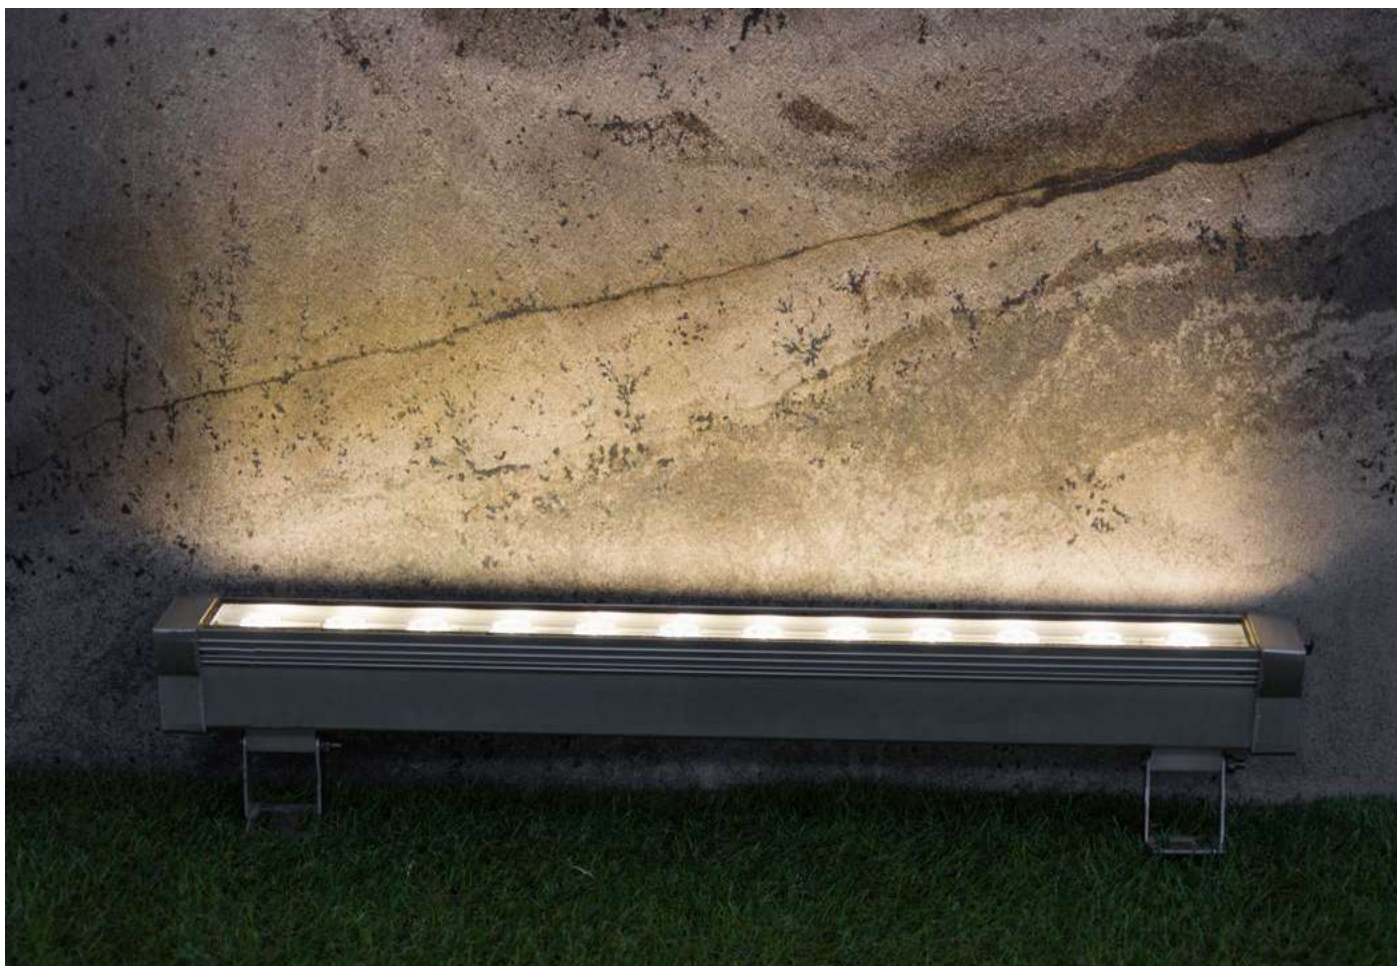

projektor wall washer
BELYS

Ref: D11262

12W **3.000k**
Potência Temp. de Cor

960LM **90°**
Fluxo Luminoso Grau de Abertura