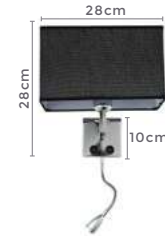

arandela
TISSU

Ref: LD5123 | 2244
LD5124 | 2243

1*E27   3W   3.000K
Bocal   Potência   Temp. de Cor

G45 | A60   240LM
Lâmpadas   Fluxo
Indicadas   Luminoso

IP20

Cor: Branco | Preto
Voltagem: 100-240V
Material: Metal e Tecido
Quant. por Caixa: 10 unid.

arandela
SLIM

Ref: LD5096 | 2014

1*E27
Bocal

G45 | A60 | ST64
Lâmpadas Indicadas

IP20

Cor: Preto e Bronze
Voltagem: 100-240V
Material: Metal
Quant. por Caixa: 10 unid.