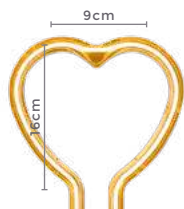

filamento
LINE CORAÇÃO
Ref: L55205

3W **150LM** **2.400k** **E27**
Potência Fluxo Luminoso Temp. de Cor Bocal