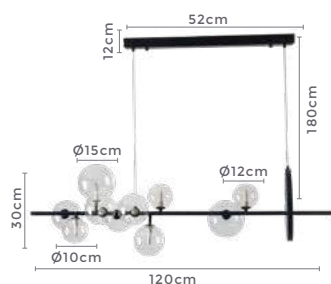

pendente led
JANOR
Ref: D1417 | 2252

10*G9
Bocal

18W **3.000K**
Potência Temp. de Cor

1.620LM **120°**
Fluxo de Luz Grau de Abertura

Cor: Preto
Grau de Proteção: IP20
Voltagem: 100-240V
Material: Alumínio e Vidro
Quant. por Caixa: 1 unid.