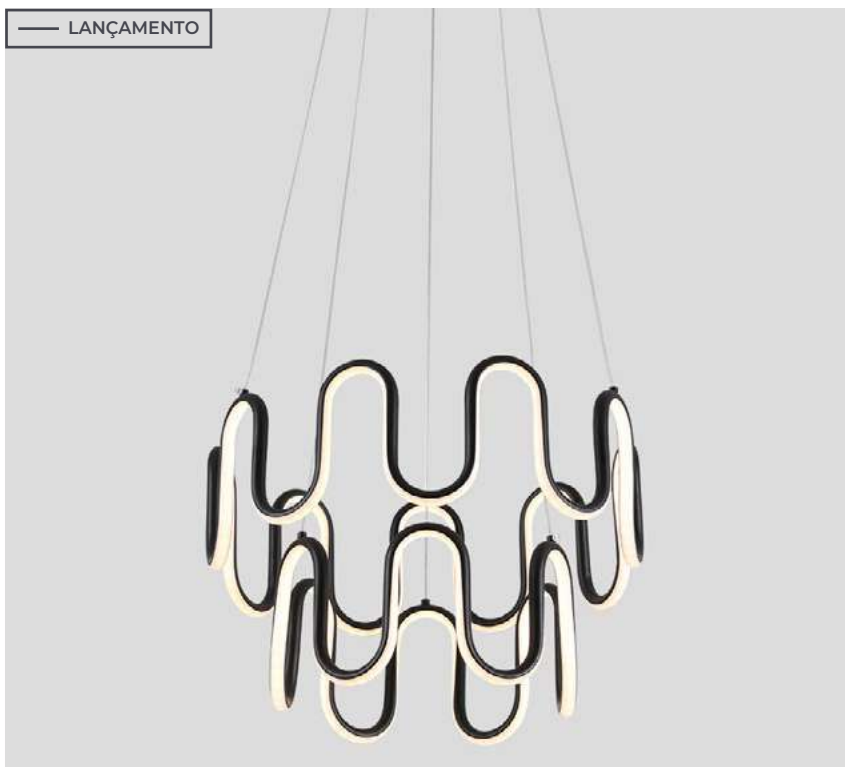

pendente led  
**FITA**

Ref: LD5021

**99W** **3.000K**  
Potência Temp. de Cor

**7.920LM** **120°**  
Fluxo Luminoso Grau de Abertura

Cor: Marrom  
Grau de Proteção: IP20  
Voltagem: 100-240V  
Material: Alumínio  
Quant. por Caixa: 1 unid.

## pendente led

**KELI**

Ref: D1403 | 2225

82W  
Potência3.000K  
Temp. de Cor6.960LM  
Fluxo  
Luminoso120°  
Grau de  
Abertura

Cor: Preto  
 Grau de Proteção: IP20  
 Voltagem: 100-240V  
 Material: Alumínio  
 Quant. por Caixa: 1 unid.