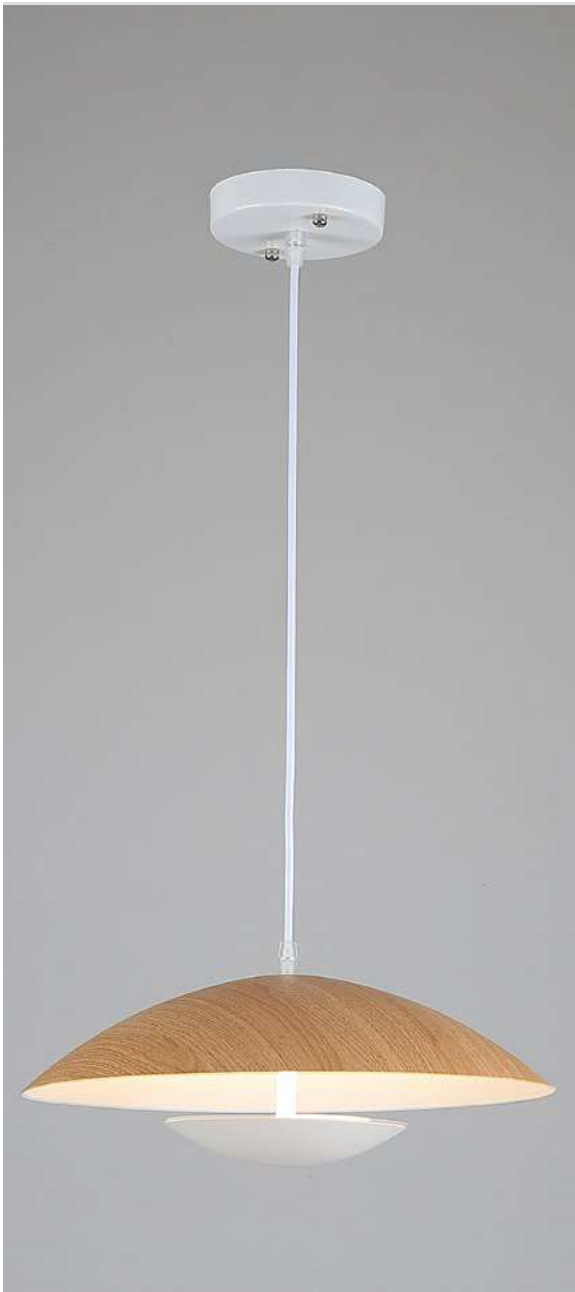

— design
PREMIADO

**Possui Arandela Pg.138

pendente led
ALLIE

Ref: D1318 | D11276

15W
Potência

3.000K
Temp. de Cor

1.050LM
Fluxo
Luminoso

120°
Grau de
Abertura

Cor: Branco e Madeira
Preto e Madeira
Grau de Proteção: IP20
Voltagem: 100-240V
Material: Metal
Quant. por Caixa: 1 unid.