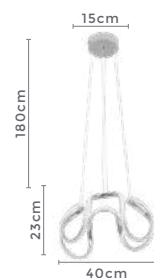

pendente led

ZALA

Ref: D1402

52W
Potência

3.000K
Temp. de Cor

4.160LM
Fluxo Luminoso

120°
Grau de Abertura

Cor: Cromado
Grau de Proteção: IP20
Voltagem: 100-240V
Material: Alumínio
Quant. por Caixa: 1 unid.