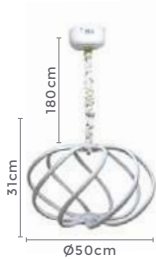

## pendente led ZAMBY

Ref: LD5018

**76W**  
Potência

**3.000K**  
Temp. de Cor

**6.080LM**  
Fluxo  
Luminoso

**120°**  
Grau de  
Abertura

Cor: Branco  
Grau de Proteção: IP20  
Voltagem: 100-240V  
Material: Alumínio  
Quant. por Caixa: 1 unid.