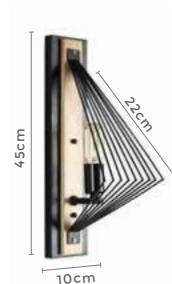

arandela
CANDLE
Ref: LD5077 | 2241

1*E27
Bocal

G45 | A60
Lâmpadas Indicadas

IP20

Cor: Preto e Madeira
Voltagem: 100-240V
Material: Metal e Madeira
Quant. por Caixa: 6 unid.