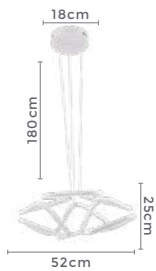

— LANÇAMENTO

pendente led HADI

Ref: D1404 | D1422

92W
Potência

3.000K
Temp. de Cor

7.320LM
Fluxo
Luminoso

120°
Grau de
Abertura

Cor: Branco | Preto
Grau de Proteção: IP20
Voltagem: 100-240V
Material: Alumínio
Quant. por Caixa: 1 unid.