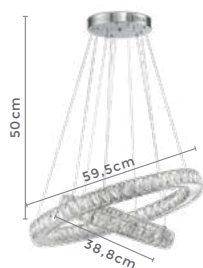

lustre led cristal

**VALLIN**

Ref: D11102 | 2281

**82W**  
Potência

**3.000K**  
**6.500k**  
Temp. de Cor

**8.200LM**  
Fluxo Luminoso

**120°**  
Grau de Abertura

Cor: Prata  
Grau de Proteção: IP20  
Voltagem: 100-240V  
Material: Alumínio e Cristal  
Quant. por Caixa: 1 unid.