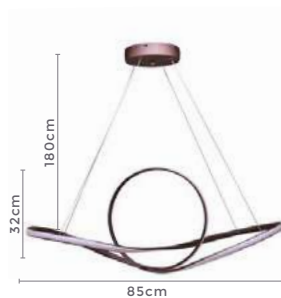

D1326 | 2080
Marrom