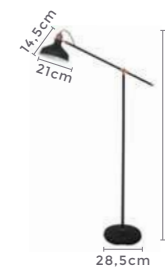

1\*E27  
Bocal

G45 | A60 | ST64  
Lâmpadas Indicadas

Cor: Chumbo | Branco  
Grau de Proteção: IP20  
Voltagem: 100-240V  
Material: Metal  
Quant. por Caixa: 1 unid.

abajur de mesa e coluna

**HINK**

Ref: LD5066 | LD5067