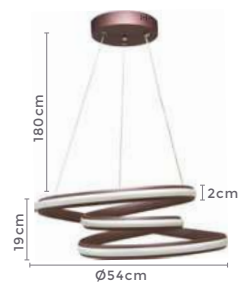

pendente led
KILE

Ref: D1325 | 2093
D1381 | 2091
D1382 | 2092

55W 3.000K
Potência Temp. de Cor

3.850LM 120°
Fluxo Grau de
Luminoso Abertura

Cor: Marrom | Branco | Preto
Grau de Proteção: IP20
Voltagem: 100-240V
Material: Alumínio
Quant. por Caixa: 1 unid.