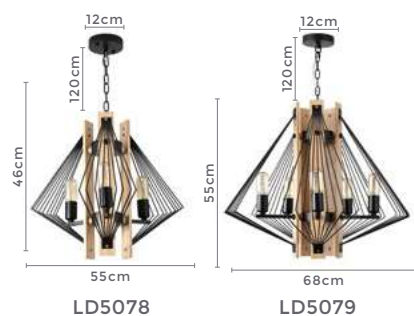

LD5079

pendentes
CANDLE

Ref: LD5078 | 2242
LD5079

LD5078
3*E27
Bocal

LD5079
5*E27
Bocal

G45 | C35 | A60 | ST64
Lâmpadas Indicadas

Cor: Preto e Madeira
Grau de Proteção: IP20
Voltagem: 100-240V
Material: Metal e Madeira
Quant. por Caixa: 1 unid.

LD5078