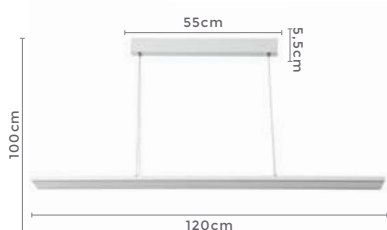

pendente modular
LINA

Ref: LL3004 | LL3005

26W **4.000K**
Potência Temp. de Cor
2.600LM **120°**
Fluxo Luminoso Grau de Abertura

Cor: Branco | Preto
Grau de Proteção: IP20
Voltagem: 100-240V
Material: Alumínio
Quant. por Caixa: 10 unid.

pendente led
MELIN

Ref: LD5121 | LD5122

32W **4.000K**
Potência Temp. de Cor
864LM **120°**
Fluxo Luminoso Grau de Abertura

Cor: Marrom | Branco
Grau de Proteção: IP20
Voltagem: 100-240V
Material: Alumínio
Quant. por Caixa: 10 unid.