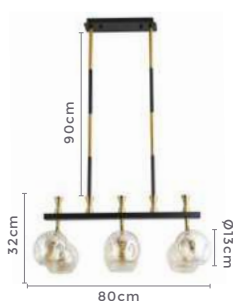

## pendente retangular TOPUS LITE

Ref: LD5115

6\*E14

Bocal

C35

Lâmpada Indicada

Cor: Preto e Bronze  
Grau de Proteção: IP20  
Voltagem: 100-240V  
Material: Alumínio e Vidro  
Quant. por Caixa: 1 unid.