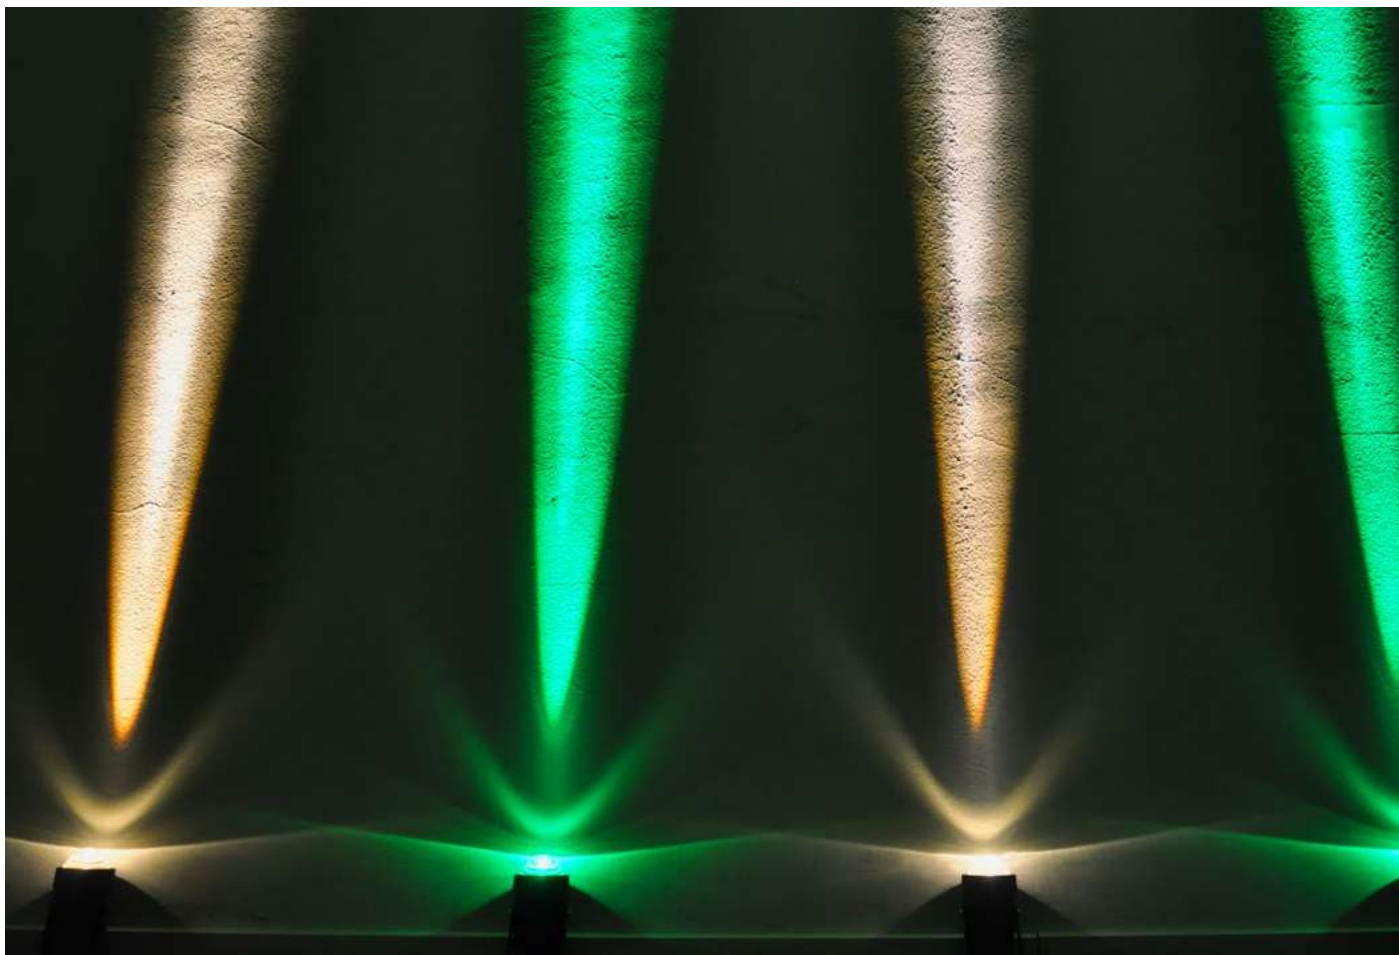

## EXTERNA

Nossa linha de produtos para área externa e fachada trazem elegância e modernidade aos mais diversos projetos arquitetônicos. A Nordecor traz soluções inéditas para as mais diversas aplicações em fachadas e áreas externas.