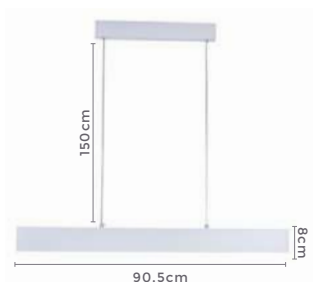

pendente modular
LINA

Ref: LL3004 | LL3005

26W **4.000K**
Potência Temp. de Cor
2.600LM **120°**
Fluxo Luminoso Grau de Abertura

Cor: Branco | Preto
Grau de Proteção: IP20
Voltagem: 100-240V
Material: Alumínio
Quant. por Caixa: 10 unid.

pendente led
MELIN

Ref: LD5121 | LD5122

32W **4.000K**
Potência Temp. de Cor
864LM **120°**
Fluxo Luminoso Grau de Abertura

Cor: Marrom | Branco
Grau de Proteção: IP20
Voltagem: 100-240V
Material: Alumínio
Quant. por Caixa: 10 unid.