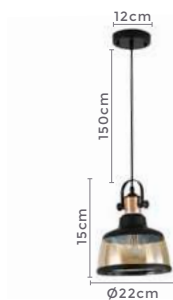

pendente STRIEL

Ref: LD5065 | 2065

1*E27
Bocal

G45 | A60 | ST64
Lâmpadas Indicadas

Cor: Preto e Âmbar
Grau de Proteção: IP20
Voltagem: 100-240V
Material: Metal e Vidro
Quant. por Caixa: 5 unid.