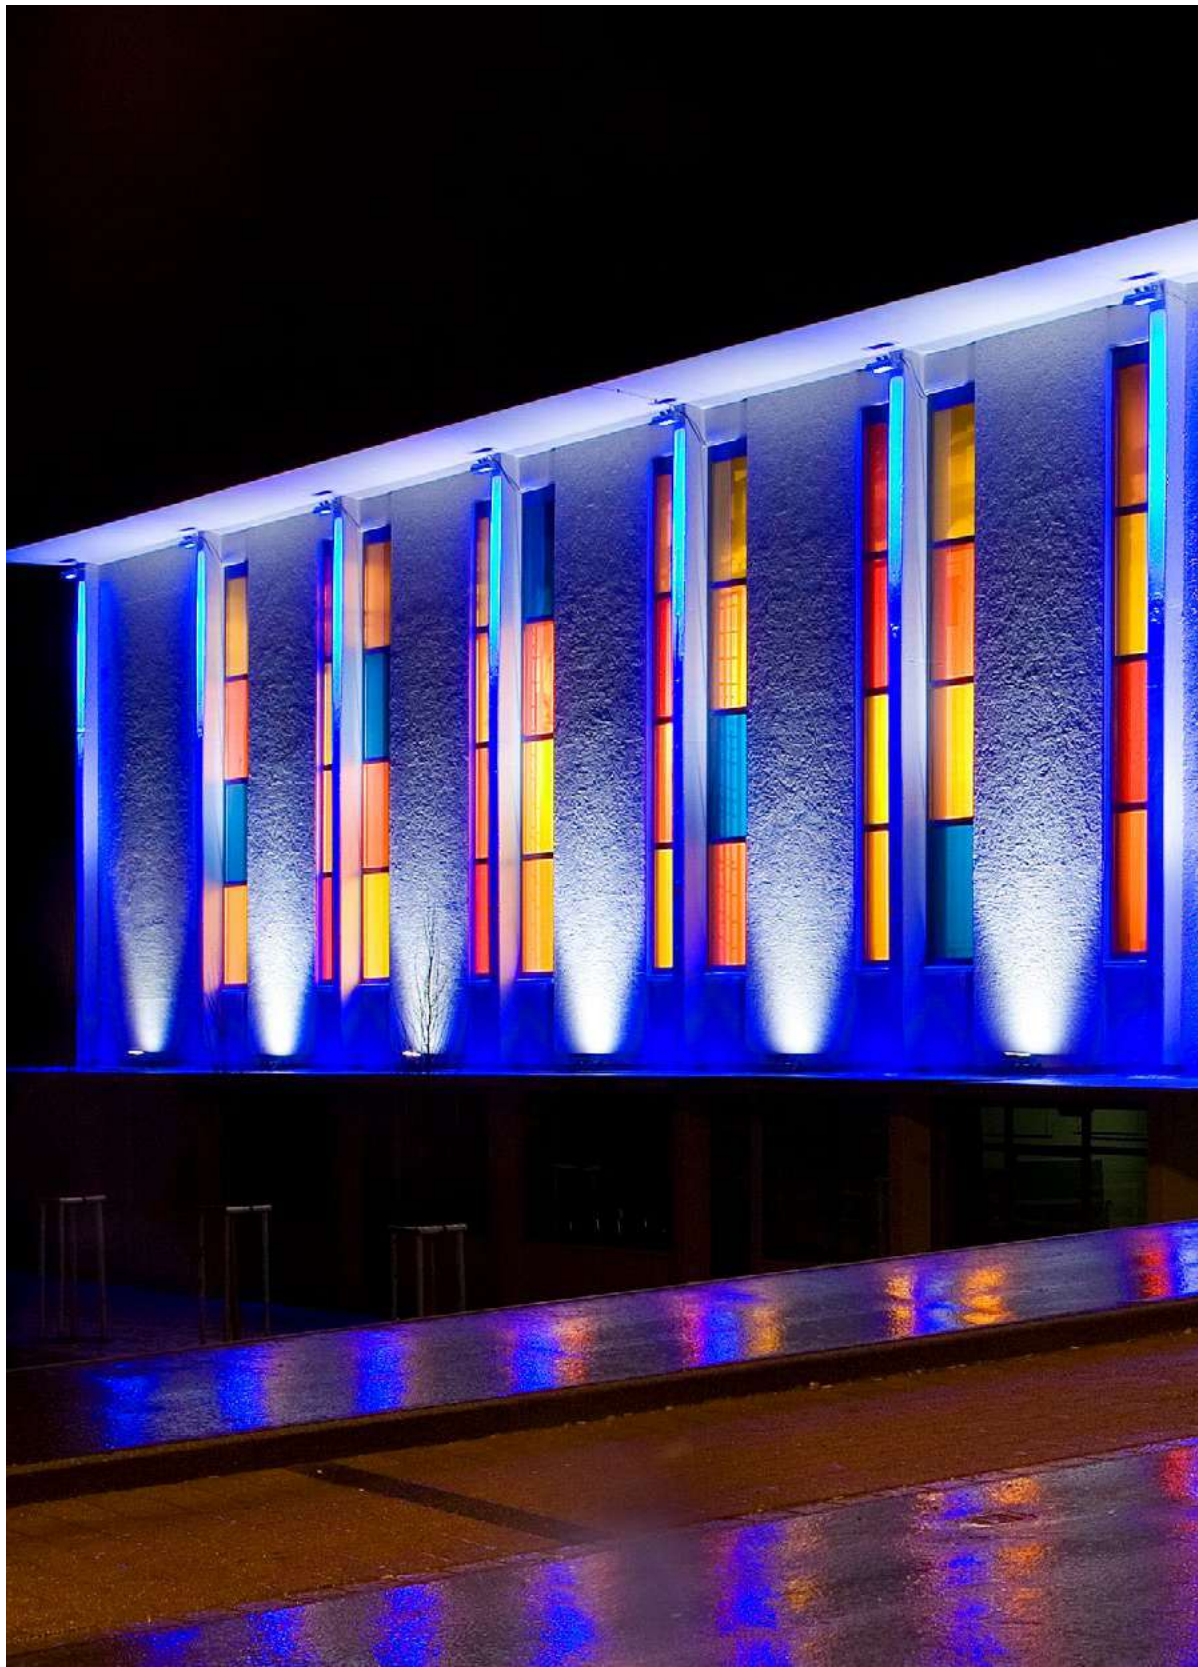

**2.000LM** **24°**  
Fluxo Luminoso Grau de Abertura