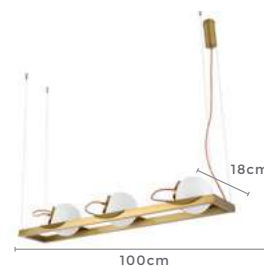

3\*E27  
Bocal

Cor: Dourado  
Grau de Proteção: IP20  
Voltagem: 100-240V  
Material: Aço Inox e Vidro  
Quant. por Caixa: 1 unid.

— LANÇAMENTO

pendente  
**BAYA**  
Ref: D1356 | 2248

4\*E27  
Bocal

Cor: Dourado  
Grau de Proteção: IP20  
Voltagem: 100-240V  
Material: Aço Inox e Vidro  
Quant. por Caixa: 1 unid.