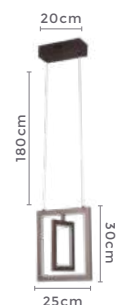

LD5122  
Branco

LD5121  
Marrom

pendente led

**MISE**

Ref: D1389

**32W** **3.000K**  
Potência Temp. de Cor

**2.560LM** **120°**  
Fluxo Luminoso Grau de Abertura

Cor: Café  
Grau de Proteção: IP20  
Voltagem: 100-240V  
Material: Alumínio  
Quant. por Caixa: 1 unid.