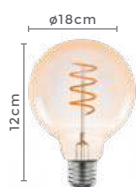

## globo filamento G95 ESPIRAL

Ref: L55160

**4W** Potência **400LM** Fluxo Luminoso **2.200k** Temp. de Cor **E27** Bocal

Grau de Proteção: IP20  
Cor do Vidro: Âmbar  
Voltagem: 100-240V  
Fator de Potência:  $\geq 0.5$   
IRC:  $>80$   
Vida Útil: Até 15.000h  
Material: Vidro e Alumínio  
Quant. por Caixa: 50 unid.