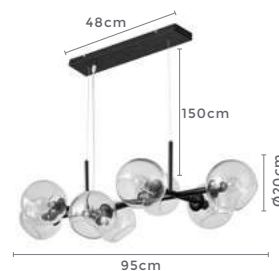

pendente modular **JABUTICABA**

Ref: LD5081 | LD5082

4*G9
Bocal

Cor: Preto | Bronze
Grau de Proteção: IP20
Voltagem: 100-240V
Material: Metal e Vidro
Quant. por Caixa: 1 unid.

pendente lite **JABUTICABA**

Ref: LD5059 - 2075
LD5060 - 2270

8*E14
Bocal

G45 | C35
Lâmpadas Indicadas

Cor: Bronze | Preto
Grau de Proteção: IP20
Voltagem: 100-240V
Material: Metal e Vidro
Quant. por Caixa: 1 unid.