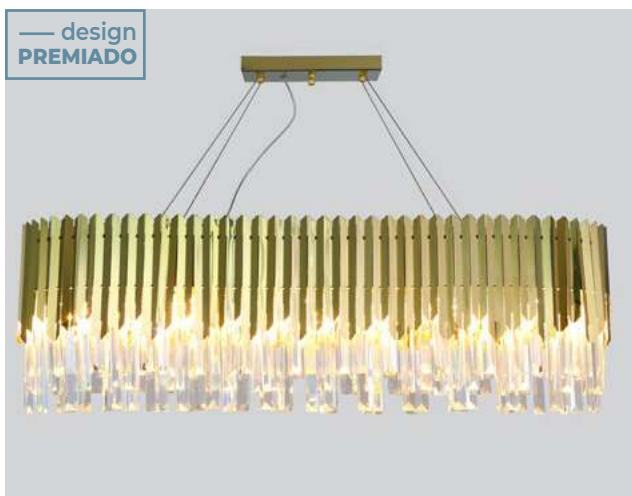

pendente cristal 40cm  
**STEIN**  
 Ref: LD5151

6\*E14  
 Bocal

G45 | C35  
 Lâmpadas Indicadas

Cor: Ouro  
 Grau de Proteção: IP20  
 Voltagem: 100-240V  
 Material: Aço Inox e Cristal  
 Quant. por Caixa: 1 unid.

pendente cristal 60cm  
**STEIN**  
 Ref: LD5152

8\*E14  
 Bocal

G45 | C35  
 Lâmpadas Indicadas

Cor: Ouro  
 Grau de Proteção: IP20  
 Voltagem: 100-240V  
 Material: Aço Inox e Cristal  
 Quant. por Caixa: 1 unid.

— design  
PREMIADO

pendente cristal retângular

**STEIN**

Ref: LD5153

10\*E14

Bocal

G45 | C35

Lâmpadas Indicadas