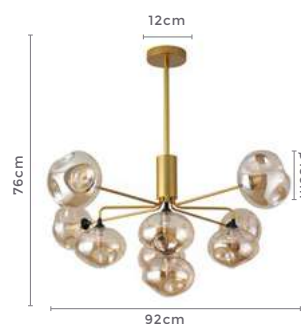

pendente
TOPUS
Ref: LD5044B | 2250

9*G9
Bocal

Cor: Bronze e Âmbar
Grau de Proteção: IP20
Voltagem: 100-240V
Material: Metal e Vidro
Quant. por Caixa: 1 unid.

pendente
TOPUS
Ref: LD5045

13*G9
Bocal

Cor: Preto e Fumê
Grau de Proteção: IP20
Voltagem: 100-240V
Material: Metal e Vidro
Quant. por Caixa: 1 unid.