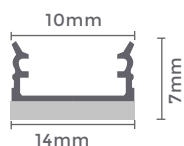

perfil de sobrepor
14x07MM

2M
Ref: P2178 | 4124

Grau de Proteção: IP20
Material: Alumínio e PC
Quant. por Caixa: 8 unid.

perfil de sobrepor
40x24MM

2M
Ref: P2179 | 4125

Grau de Proteção: IP20
Material: Alumínio e PC
Quant. por Caixa: 8 unid.

ref: P2186

perfil de embutir
50x24MM

2M
Ref: P2180

Grau de Proteção: IP20
Material: Alumínio e PC
Quant. por Caixa: 4 unid.