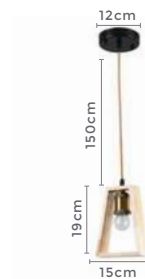

pendente
UMIO
Ref: LD5103 | LD5104

1*E27
Bocal

G45 | A60 | ST64
Lâmpadas Indicadas

Cor: Bronze e Madeira
Grau de Proteção: IP20
Voltagem: 100-240V
Material: Metal e Madeira
Quant. por Caixa: 20 unid.