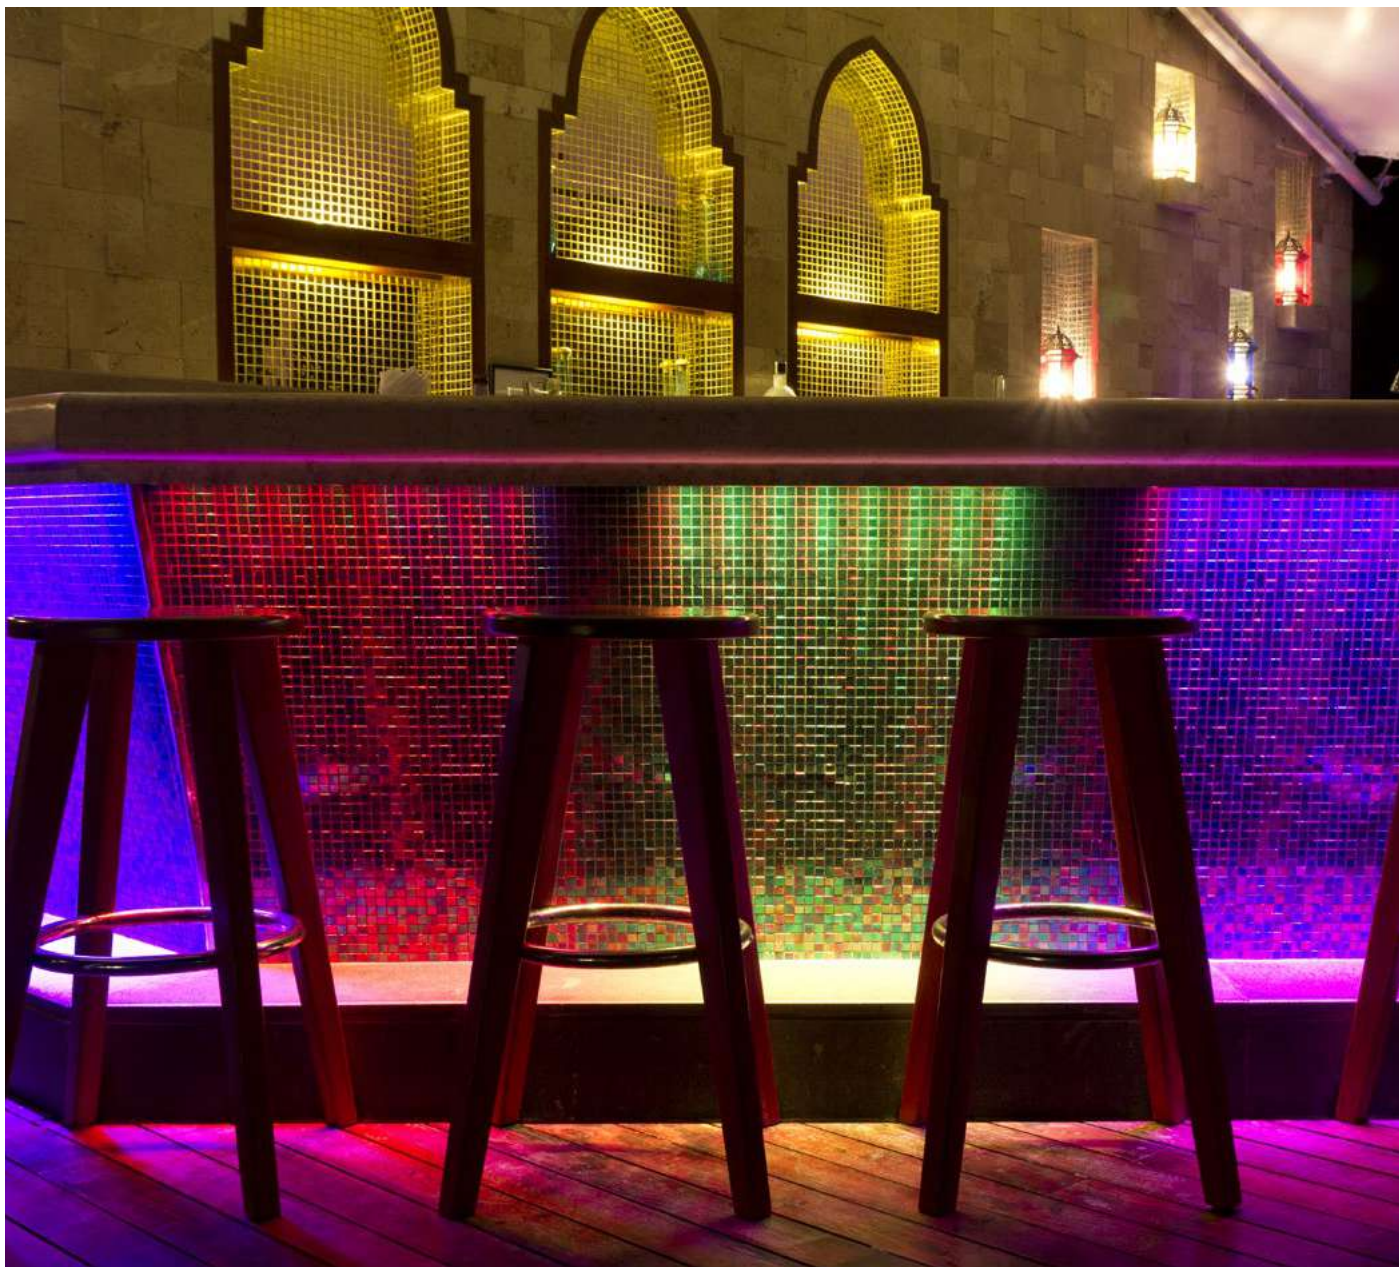

Kit fita led RGB
SINFONIA
Ref: F66074

5,8W/m
Potência

30 leds/m
Quant. Leds/m

464LM
Fluxo Luminoso

RGB
Temp. de Cor

IP65

127-220V
Tensão

Roilo: 5m
Quant. por Caixa: 50 unid.