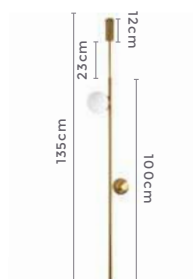

pendente
ZHABO
Ref: D1352

1*E27
Bocal

Cor: Dourado
Grau de Proteção: IP20
Voltagem: 100-240V
Material: Metal e Vidro
Quant. por Caixa: 1 unid.