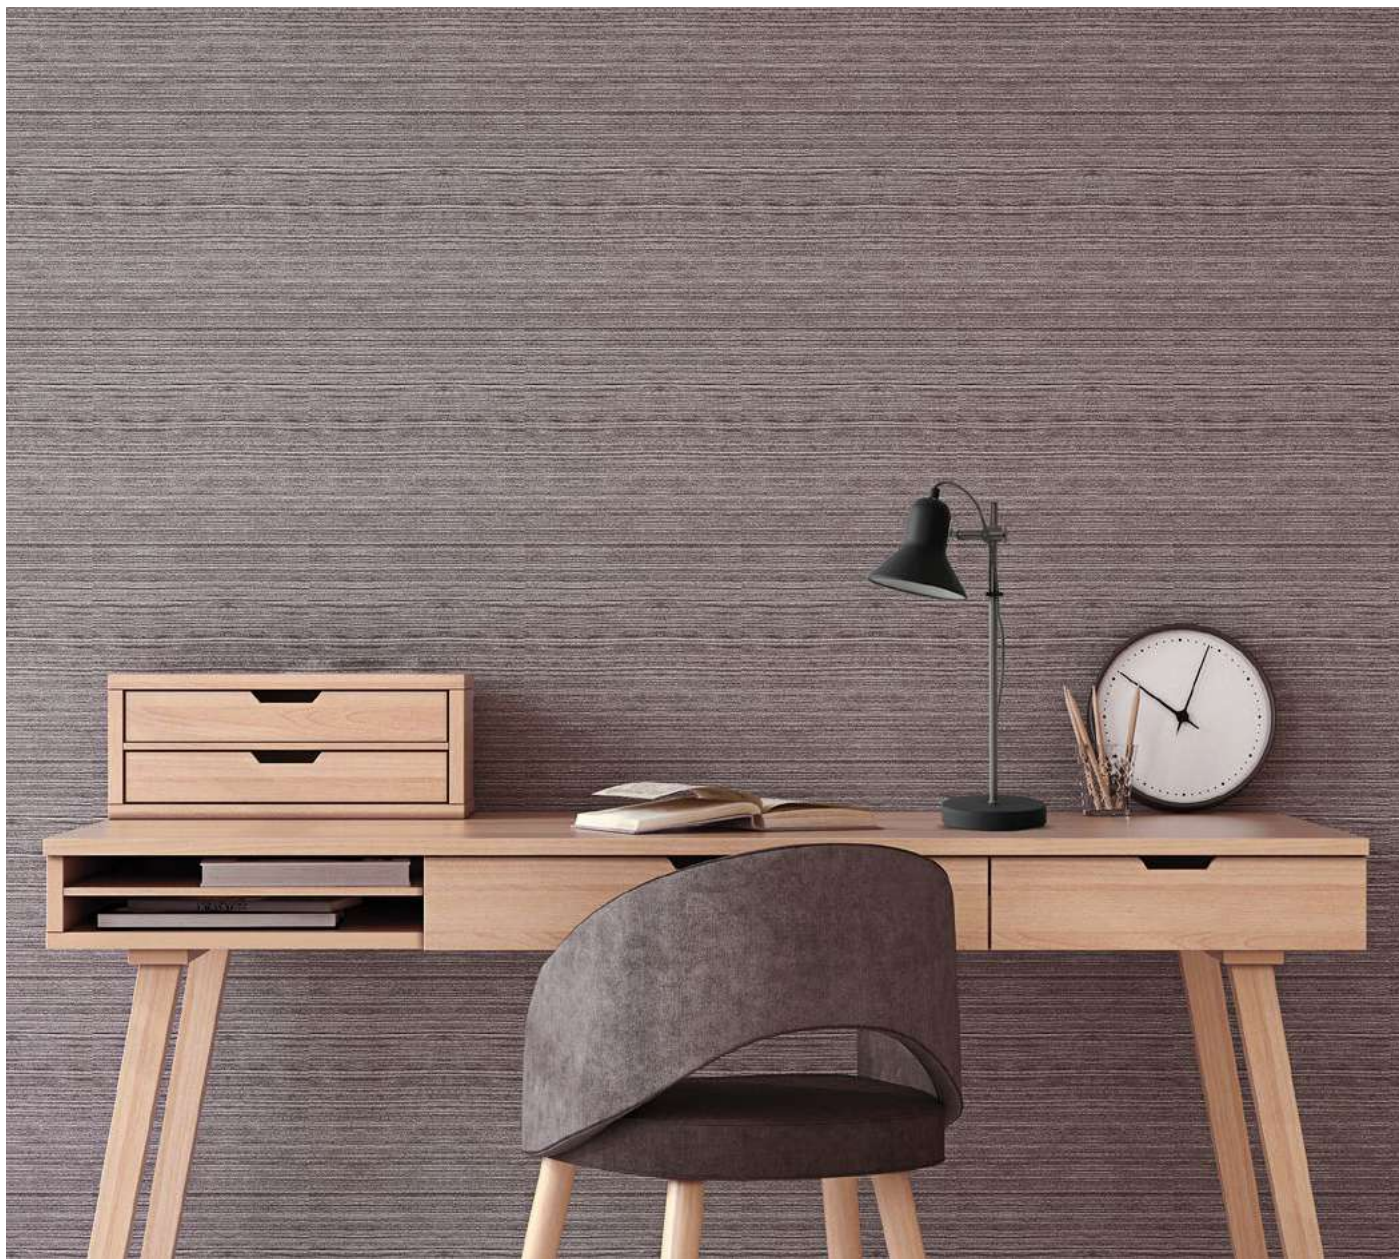

— home
OFFICE

abajur de mesa KOTTE

Ref: LL7030 | LL7031
LL7032

1*E27

Bocal

G45 | A60

Lâmpadas Indicadas

Cor: Chumbo | Branco | Cinza

Grau de Proteção: IP20

Voltagem: 100-240V

Material: Metal

Quant. por Caixa: 6 unid.