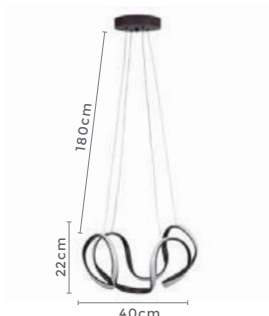

pendente led
MUSI

Ref: D11140 | 2085

40W **3.000K**
Potência Temp. de Cor

4.000LM **120°**
Fluxo Luminoso Grau de Abertura

Cor: Marrom
Grau de Proteção: IP20
Voltagem: 100-240V
Material: Alumínio
Quant. por Caixa: 1 unid.