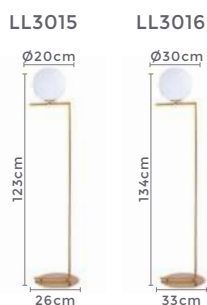

Cor: Dourado  
Grau de Proteção: IP20  
Voltagem: 100-240V  
Material: Alumínio  
Quant. por Caixa: 1 unid.

D11278

D11279

abajur de mesa e coluna  
**PIANTA**  
 Ref: D11278 | D11279

1\*E27  
 Bocal

G45 | A60 | ST64  
 Lâmpadas Indicadas