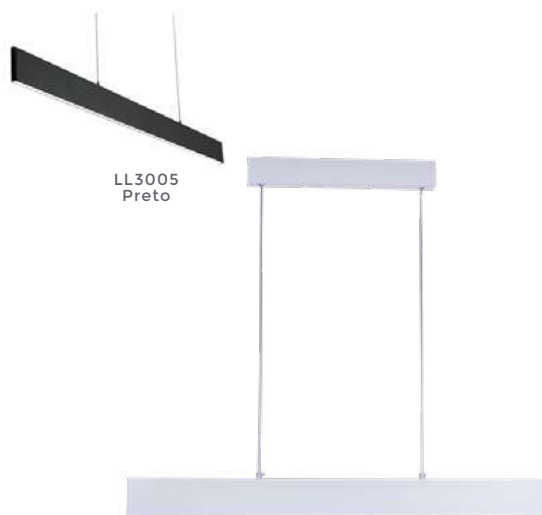

26W **4.000K**
Potência Temp. de Cor
2.600LM **120°**
Fluxo Luminoso Grau de Abertura

Cor: Branco | Preto
Grau de Proteção: IP20
Voltagem: 100-240V
Material: Alumínio
Quant. por Caixa: 10 unid.

LL3005
Preto

LL3004
Branco

pendente led
MELIN

Ref: LD5121 | LD5122