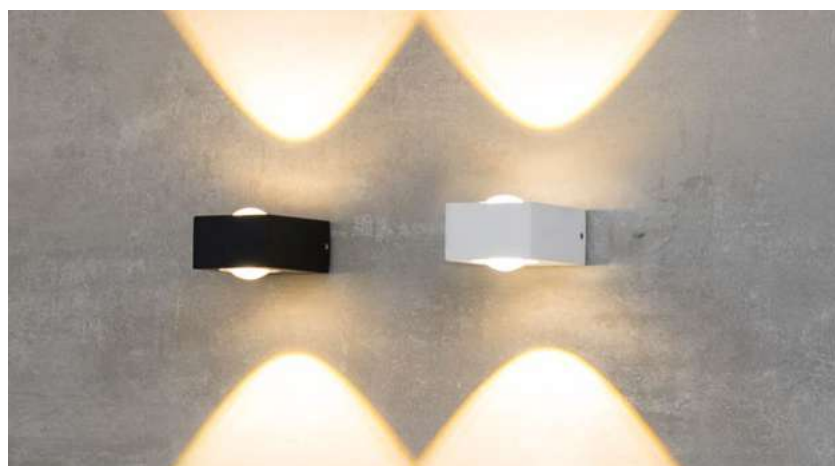

arandela led

FOLUÍ

Ref: D1338 | 2004

D1339 | 2005

2*3W
Potência

3.000K
Temp. de Cor

480LM
Fluxo Luminoso

30°
Grau de Abertura

COM DOIS FACHOS IP65

Cor: Branco | Preto
Voltagem: 100-240V (bivolt)
Material: Alumínio
Quant. por Caixa: 50 unid.

D1339 | 2005
Branco