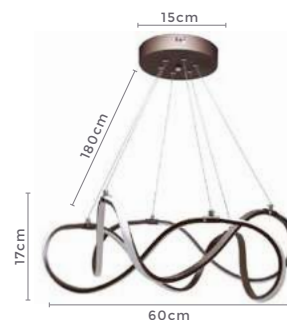

pendente led
TEP

Ref: D1322 | 2083
D1383 | 2082
D1384 | 2084

58W Potência 3.000K Temp. de Cor

4.060LM Fluxo Luminoso 120° Grau de Abertura

Cor: Marrom | Branco | Preto
Grau de Proteção: IP20
Voltagem: 100-240V
Material: Alumínio
Quant. por Caixa: 1 unid.