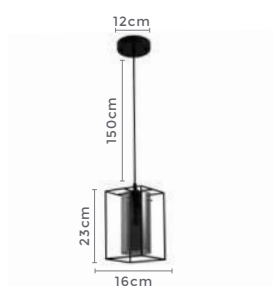

pendente
LYSES
Ref: LD5084

1*E27
Bocal

G45 | A60 | ST64
Lâmpadas Indicadas

Cor: Preto
Grau de Proteção: IP20
Voltagem: 100-240V
Material: Metal e Vidro
Quant. por Caixa: 5 unid.