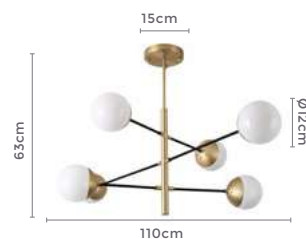

## pendente globo ATOMUS

Ref: LD5049

**6\*G9**

Bocal

Cor: Bronze e Preto  
Grau de Proteção: IP20  
Voltagem: 100-240V  
Material: Metal e Vidro  
Quant. por Caixa: 1 unid.