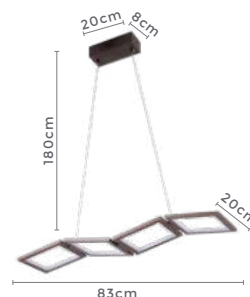

pendente led 4 mod.

**TOISI**

Ref: D1390

**64W** **3.000K**  
Potência Temp. de Cor

**5.120LM** **120°**  
Fluxo Luminoso Grau de Abertura

Cor: Café  
Grau de Proteção: IP20  
Voltagem: 100-240V  
Material: Alumínio  
Quant. por Caixa: 1 unid.