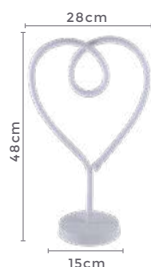

abajur led
CORAÇÃO
Ref: D1302 | D1303

20W **3.000K**
Potência Temp. de Cor

1.600LM
Fluxo Luminoso

Cor: Branco | Rosa
Grau de Proteção: IP20
Voltagem: 100-240V
Material: Alumínio e Silicone
Quant. por Caixa: 10 unid.

D1302
Branco