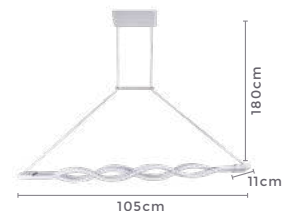

D1423  
Branco

D1424  
Preto

D1401  
Café

**pendente led**  
**TUNNA**  
Ref: D11142 | 2229

**60W** Potência  
**3.000K** Temp. de Cor

**6.000LM** Fluxo Luminoso  
**120°** Grau de Abertura

Cor: Branco  
Grau de Proteção: IP20  
Voltagem: 100-240V  
Material: Alumínio e ABS  
Quant. por Caixa: 1 unid.