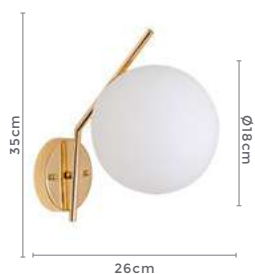

arandela 20cm
GLOBE UP
Ref: LL3011 | 2109

1*E27
Bocal

G45 | A60
Lâmpadas Indicadas

IP20

Cor: Dourado
Voltagem: 100-240V
Material: Alumínio
Quant. por Caixa: 1 unid.