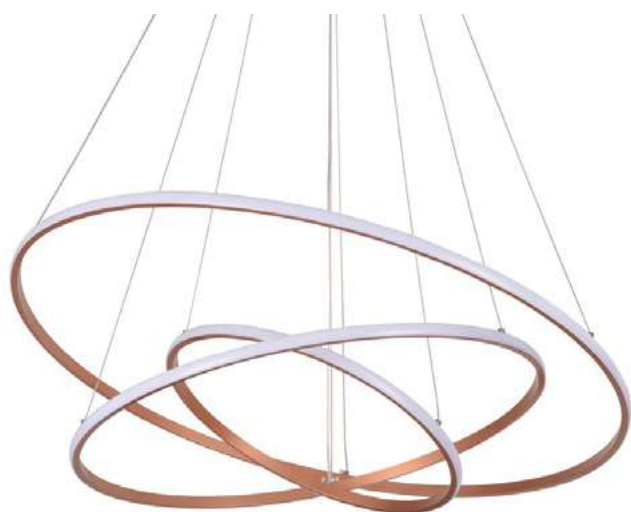

pendente led red. 2 mod.
INVERSE

Ref: D1291 | 2089

49W **3.000K**
Potência Temp. de Cor

3.920LM **120°**
Fluxo Luminoso Grau de Abertura

Cor: Cobre
Grau de Proteção: IP20
Voltagem: 100-240V
Material: Metal
Quant. por Caixa: 1 unid.

pendente led red. 3 mod.
INVERSE

Ref: D1290 | 2090

84W **3.000K**
Potência Temp. de Cor

6.720LM **120°**
Fluxo Luminoso Grau de Abertura

Cor: Cobre
Grau de Proteção: IP20
Voltagem: 100-240V
Material: Metal
Quant. por Caixa: 1 unid.