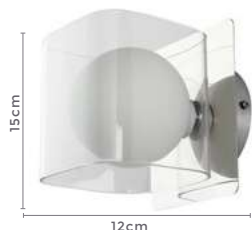

1\*E14  
Bocal

G45 | C35  
Lampâdas Indicadas

IP20

Cor: Branco | Preto  
Voltagem: 100-240V  
Material: Metal e Madeira  
Quant. por Caixa: 20 unid.

arandela  
**UTION**  
Ref: LD5118

1\*G9  
Bocal

IP20

Cor: Branco  
Voltagem: 100-240V  
Material: Metal e Vidro  
Quant. por Caixa: 10 unid.