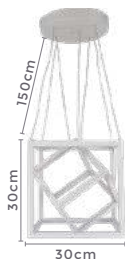

pendente led 2. mod.
CUBE
Ref: LD5035