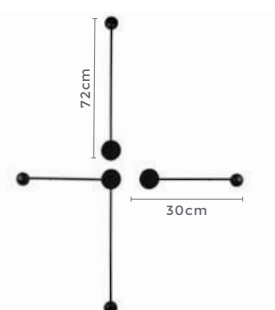

arandela led
SAMEN
Ref: D11282

28W **3.000K**
Potência Temp. de Cor

2.380LM **120°**
Fluxo Luminoso Grau de Abertura

IP20

Cor: Preto
Voltagem: 100-240V(bivolt)
Material: Metal
Quant. por Caixa: 5 unid.