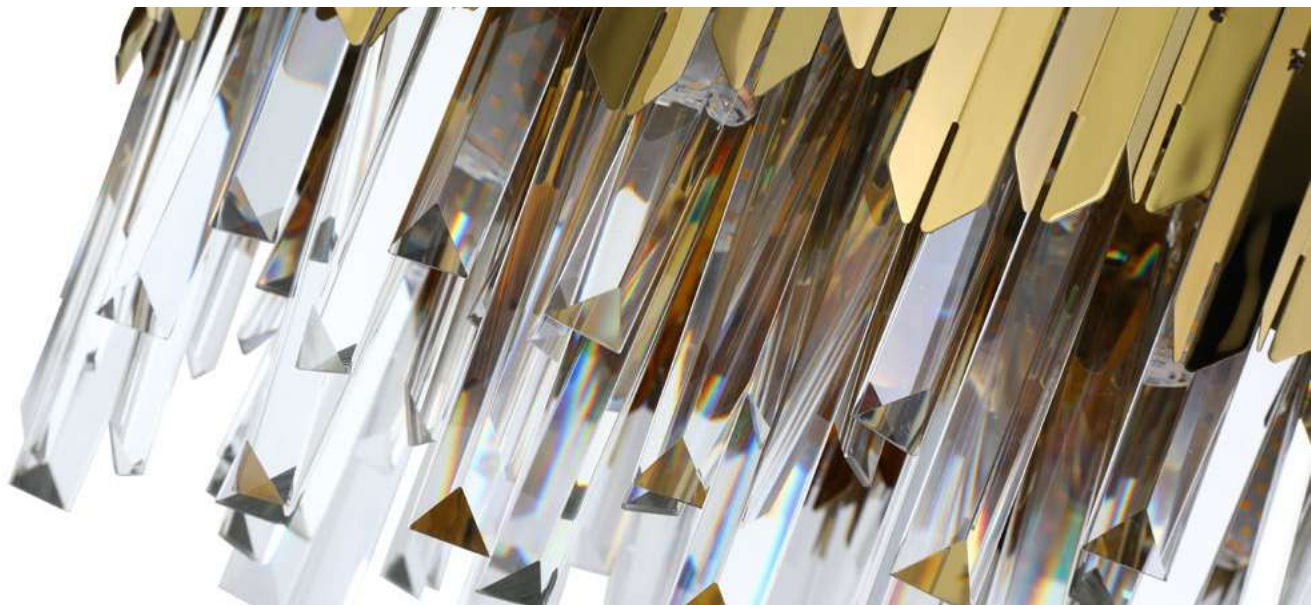

pendente cristal 40cm  
**STEIN**  
 Ref: LD5151

6\*E14  
 Bocal

G45 | C35  
 Lâmpadas Indicadas

Cor: Ouro  
 Grau de Proteção: IP20  
 Voltagem: 100-240V  
 Material: Aço Inox e Cristal  
 Quant. por Caixa: 1 unid.