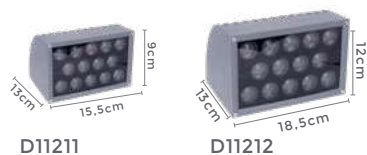

Ref: D11212

42W
Potência

3.000k
Temp. de Cor

4.200LM
Fluxo Luminoso

5°
Grau de Abertura

Cor: Preto
Voltagem: 100-240V
Material: Alumínio
Quant. por Caixa: D11211 - 16 unid
D11212 - 12 unid

Alcance de até 30 M

D11211

D11212