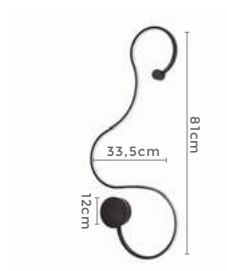

arandela
SLANGE PQ.
Ref: D1297 | D1298

25W **3.000K**
Potência Temp. de Cor

2.125LM **120°**
Fluxo Luminoso Grau de Abertura

IP20

Cor: Branco | Preto
Voltagem: 100-240V
Material: Alumínio e Acrílico
Quant. por Caixa: 1 unid.