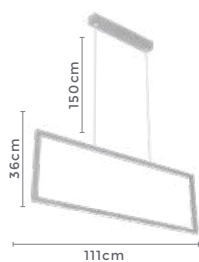

pendente led modular
SIARA
Ref: D11096

45W **3.000K**
Potência Temp. de Cor

4.500LM **120°**
Fluxo Luminoso Grau de Abertura

Cor: Branco
Grau de Proteção: IP20
Voltagem: 100-240V
Material: Alumínio
Quant. por Caixa: 1 unid.