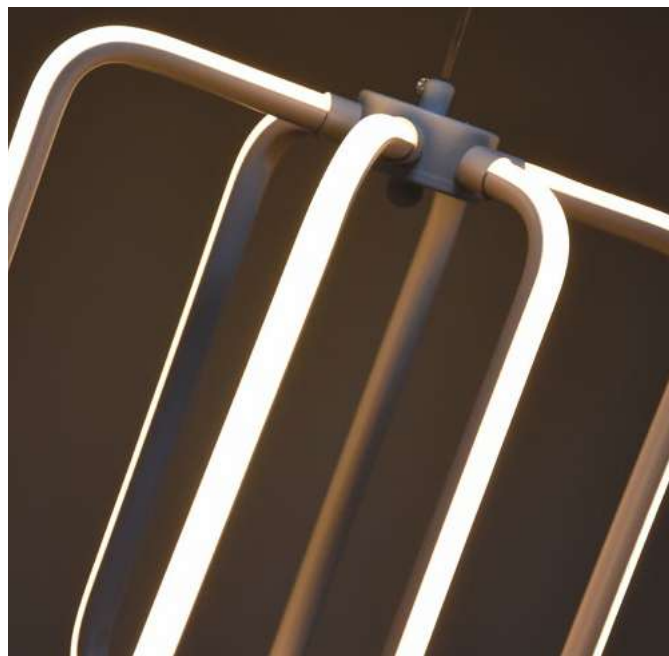

pendente led

SAIN

Ref: LD5024

34W

Potência

3.000K

Temp. de Cor

2.720LM

Fluxo Luminoso

120°

Grau de Abertura

Cor: Branco

Grau de Proteção: IP20

Voltagem: 100-240V

Material: Alumínio

Quant. por Caixa: 10 unid.