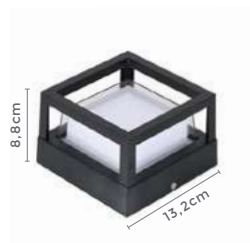

Cor: Branco | Preto  
 Voltagem: 100-240V  
 Material: Alumínio  
 Quant. por Caixa: 20 unid.

D11270 Preto

D11271 Branco

\*\*Pode ser usado também como Plafon

arandela led de jardim

**BAZA**

Ref: D11272| D11273