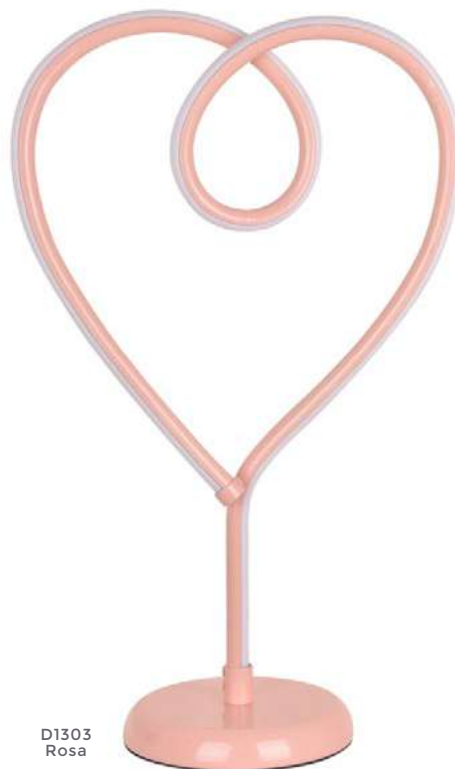

D1303
Rosa

abajur led
MUSIC
Ref: D1299 | D1300 | D1301

19W **3.000K**
Potência Temp. de Cor

1.520LM
Fluxo Luminoso

Cor: Branco | Marrom | Preto
Grau de Proteção: IP20
Voltagem: 100-240V
Material: Alumínio e Silicone
Quant. por Caixa: 10 unid.