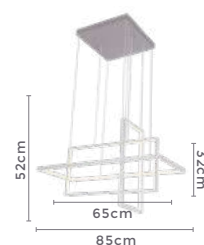

Fluxo Luminoso

**120°**

Grau de Abertura

Cor: Branco

Grau de Proteção: IP20

Voltagem: 100-240V

Material: Alumínio

Quant. por Caixa: 1 unid.