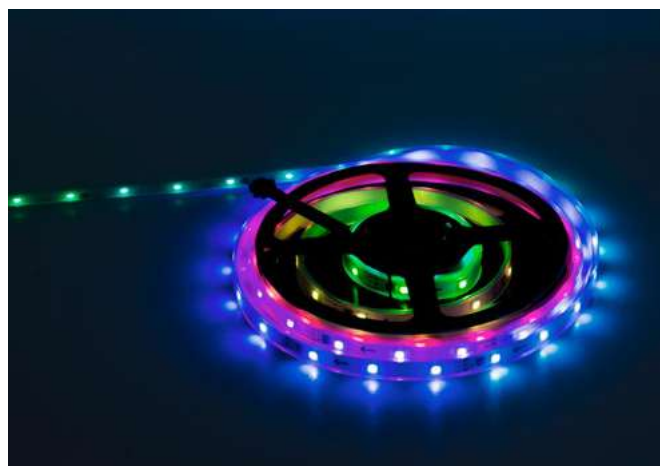

**220V**  
Tensão

**240 leds/m**  
Quant. Leds/m

**IP65**

Rolo: 50m  
Quant. por Caixa: 1 unid.

Kit fita led RGB  
**SINFONIA**  
 Ref: F66074

**5,8W/m**  
 Potência

**30 leds/m**  
 Quant. Leds/m

**464LM**  
 Fluxo Luminoso