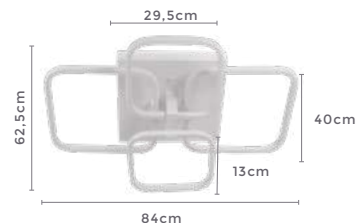

plafon led moderno

ISIN

Ref: LD5025

63W **3.000K**
Potência Temp. de Cor

3.780LM **120°**
Fluxo Luminoso Grau de Abertura

Cor: Branco
Grau de Proteção: IP20
Voltagem: 100-240V
Material: Alumínio
Quant. por Caixa: 1 unid.