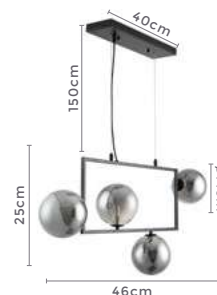

LD5060 | 2270
Preto

LD5059 | 2075
Bronze

pendente lite **JABUTICABA**

Ref: LD5059 - 2075
LD5060 - 2270

8*E14
Bocal

G45 | C35
Lâmpadas Indicadas

Cor: Bronze | Preto
Grau de Proteção: IP20
Voltagem: 100-240V
Material: Metal e Vidro
Quant. por Caixa: 1 unid.