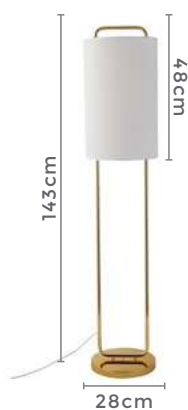

RING

Ref: LD5093

1*E27
Bocal

G45 | A60 | ST64
Lâmpadas Indicadas

Cor: Dourado
Grau de Proteção: IP20
Voltagem: 100-240V
Material: Metal
Quant. por Caixa: 1 unid.