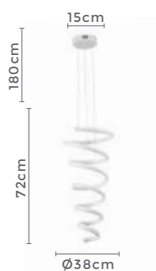

D1404
Branco