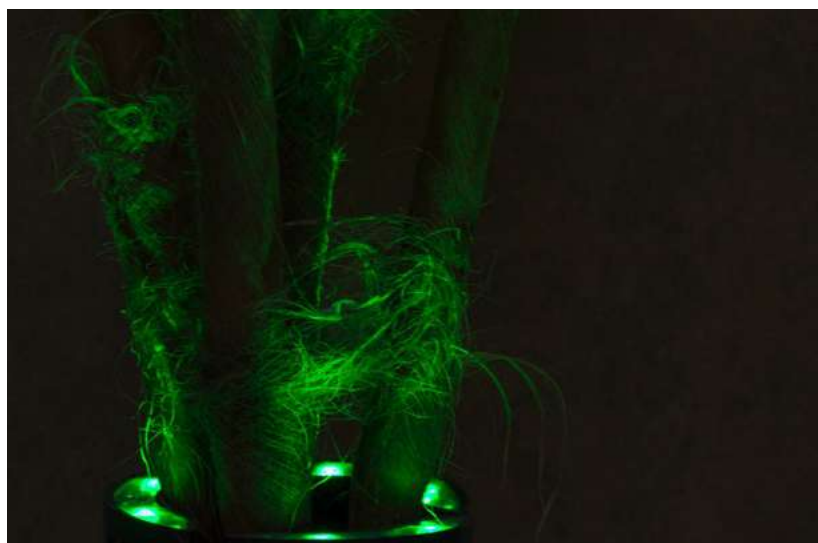

** P22010 RGB Acompanha Controle