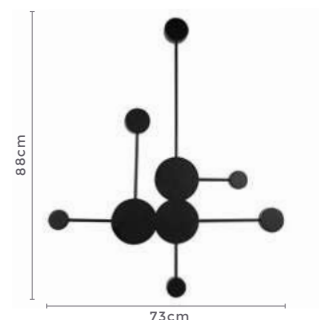

arandela led
SAMEN
Ref: D11281

36W **3.000K**
Potência Temp. de Cor

3.060LM **120°**
Fluxo Luminoso Grau de Abertura

IP20

Cor: Preto
Voltagem: 100-240V(bivolt)
Material: Metal
Quant. por Caixa: 5 unid.