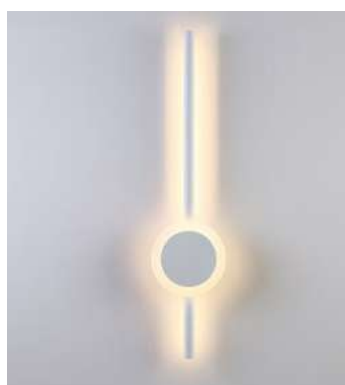

D1314
Branco