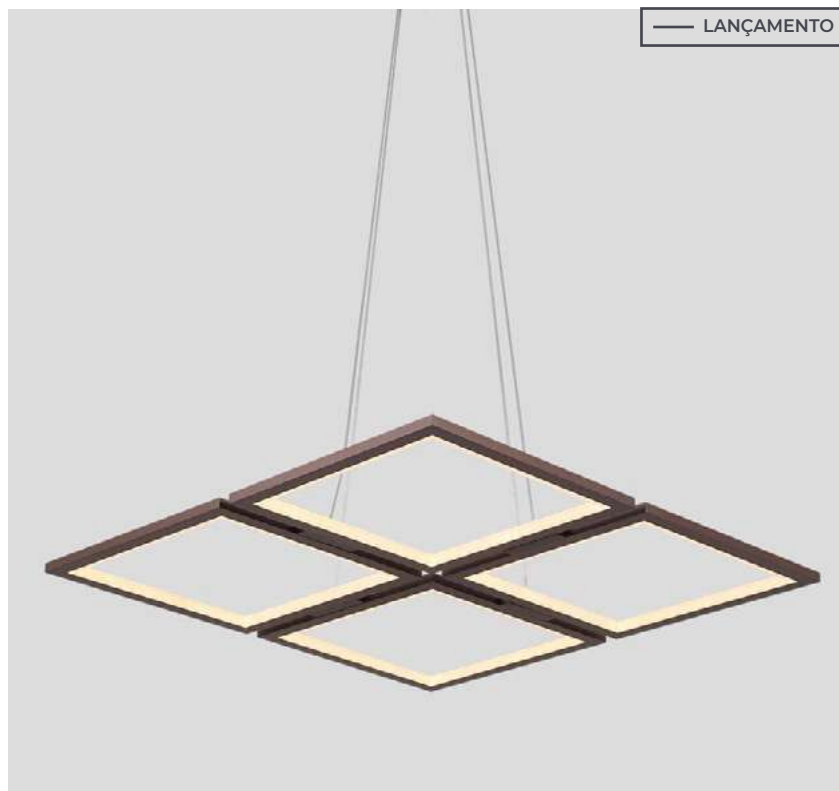

pendente led
LOUISE
Ref: D1392

64W **3.000K**
Potência Temp. de Cor

5.120LM **120°**
Fluxo Luminoso Grau de Abertura

Cor: Café
Grau de Proteção: IP20
Voltagem: 100-240V
Material: Alumínio
Quant. por Caixa: 1 unid.