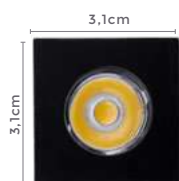

mini spot led embutir ELYSA QUAD.

Ref: S33000 | 6000
S3199 | 6002

1W **3.000K**
Potência Temp. de Cor

80LM **90°**
Fluxo Luminoso Grau de Abertura

Cor: Branco | Preto
Grau de Proteção: IP20
Voltagem: 100-240V
Material: Alumínio e PVC
Quant. por Caixa: 100 unid.

S3199 | 6000
Preto