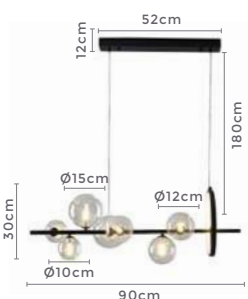

pendente led
JANOR
Ref: D1416 | 2253

7*G9
Bocal

18W **3.000K**
Potência Temp. de Cor

1.620LM **120°**
Fluxo de Luz Grau de Abertura

Cor: Preto
Grau de Proteção: IP20
Voltagem: 100-240V
Material: Alumínio e Vidro
Quant. por Caixa: 1 unid.