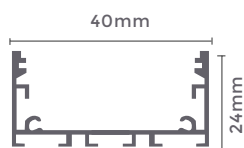

perfil de sobrepor
40x24MM

2M
Ref: P2179 | 4125

Grau de Proteção: IP20
Material: Alumínio e PC
Quant. por Caixa: 8 unid.

ref: P2186

perfil de embutir
50x24MM

2M
Ref: P2180

Grau de Proteção: IP20
Material: Alumínio e PC
Quant. por Caixa: 4 unid.