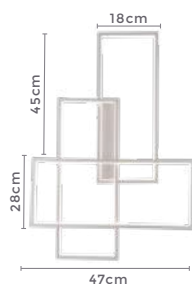

Cor: Branco
Grau de Proteção: IP20
Voltagem: 100-240V
Material: Alumínio
Quant. por Caixa: 1 unid.