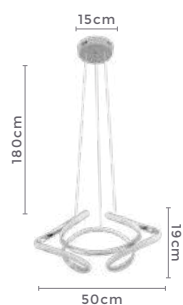

# NAULI

Ref: D1400

**48W**  
Potência

**3.000K**  
Temp. de Cor

**3.840LM**  
Fluxo Luminoso

**120°**  
Grau de Abertura

Cor: Cromado  
Grau de Proteção: IP20  
Voltagem: 100-240V  
Material: Alumínio  
Quant. por Caixa: 1 unid.