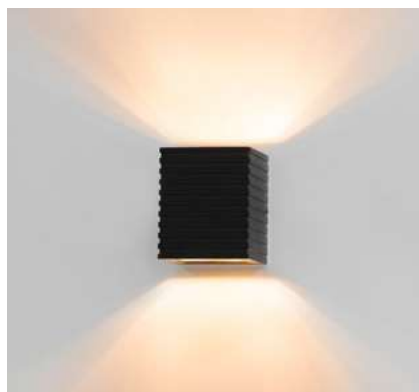

Cor: Preto | Branco  
Voltagem: 100-240V (bivolt)  
Material: Alumínio  
Quant. por Caixa: 20 unid.

GRAU DE ABERTURA AJUSTÁVEL

**arandela  
TINO**

**Ref: D11051 | 2040  
D11052 | 2042  
D11053 | 2041  
D11054 | 2043**