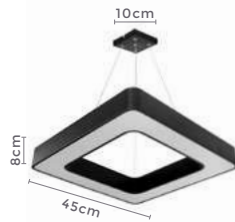

36W Potência 3.000K Temp. de Cor

3.060LM Fluxo Luminoso 120° Grau de Abertura

Cor: Branco | Preto  
Grau de Proteção: IP20  
Voltagem: 100-240V  
Material: Metal  
Quant. por Caixa: 5 unid.

— LANÇAMENTO

LL7053 | 2256  
Preto