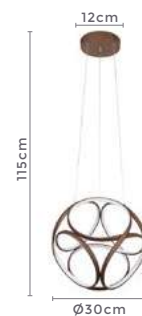

LL7048  
Branco

LL7049  
Marrom

**pendente led**  
**SIRKEL**  
Ref: LL7048 | LL7049

**78W** Potência  
**3.000K** Temp. de Cor

**6.240LM** Fluxo Luminoso  
**120°** Grau de Abertura

Cor: Marrom | Branco  
Grau de Proteção: IP20  
Voltagem: 100-240V  
Material: Alumínio e PC  
Quant. por Caixa: 1 unid.