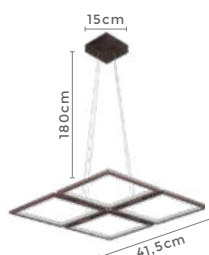

pendente led
LOUISE
Ref: D1393

48W **3.000K**
Potência Temp. de Cor

3.840LM **120°**
Fluxo Luminoso Grau de Abertura

Cor: Café
Grau de Proteção: IP20
Voltagem: 100-240V
Material: Alumínio
Quant. por Caixa: 1 unid.