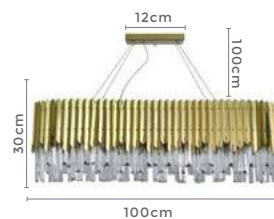

pendente cristal retângular

STEIN

Ref: LD5153

10*E14

Bocal

G45 | C35

Lâmpadas Indicadas

Cor: Ouro

Grau de Proteção: IP20

Voltagem: 100-240V

Material: Aço Inox e Cristal

Quant. por Caixa: 1 unid.