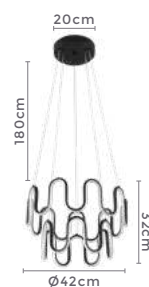

pendente led

KELI

Ref: D1403 | 2225

82W
Potência

3.000K
Temp. de Cor

6.960LM
Fluxo
Luminoso

120°
Grau de
Abertura

Cor: Preto
Grau de Proteção: IP20
Voltagem: 100-240V
Material: Alumínio
Quant. por Caixa: 1 unid.