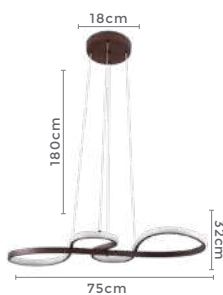

pendente led
RANU
Ref: D1398

35W 3.000K
Potência Temp. de Cor

2.800LM 120°
Fluxo Luminoso Grau de Abertura

Cor: Café
Grau de Proteção: IP20
Voltagem: 100-240V
Material: Alumínio
Quant. por Caixa: 1 unid.