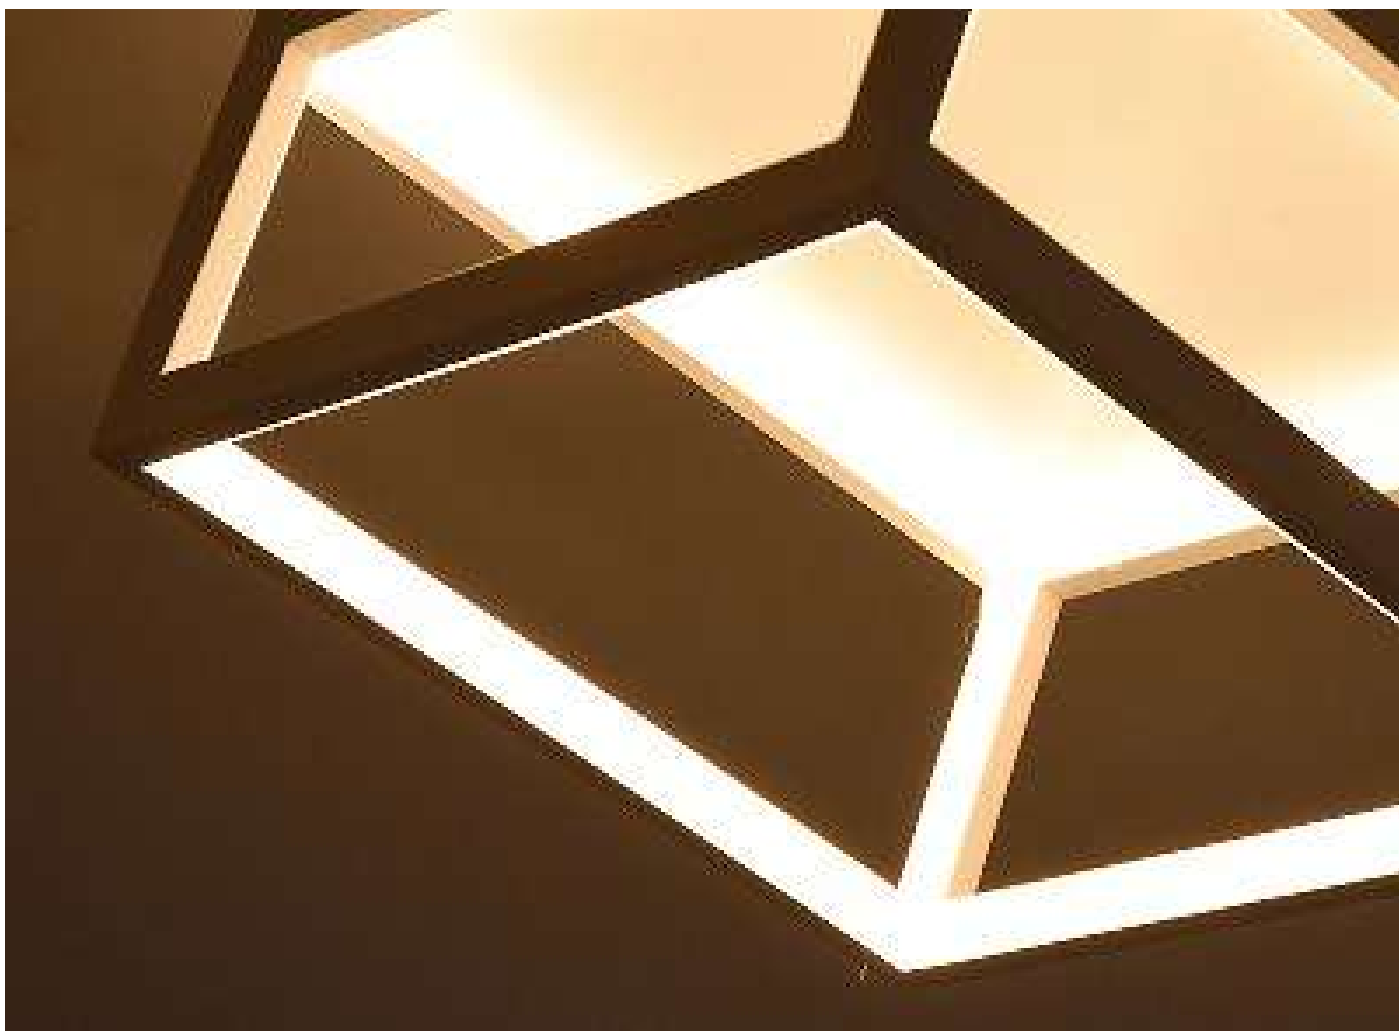

plafon led modular
CUBE
Ref: LD5032

36W **3.000K**
Potência Temp. de Cor

2.160LM **120°**
Fluxo Luminoso Grau de Abertura

Cor: Branco
Grau de Proteção: IP20
Voltagem: 100-240V
Material: Alumínio
Quant. por Caixa: 1 unid.