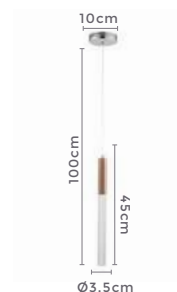

pendente led 1 mod.

**VANNA**

Ref: LD5125

**3W** **3.000K**  
Potência Temp. de Cor

**180LM** **120°**  
Fluxo Luminoso Grau de Abertura

Cor: Cobre e Translúcido  
Grau de Proteção: IP20  
Voltagem: 100-240V  
Material: Metal e Vidro  
Quant. por Caixa: 20 unid.