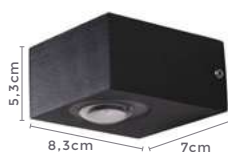

 COM DOIS FACHOS  IP65

Cor: Branco | Preto  
 Voltagem: 100-240V (bivolt)  
 Material: Alumínio  
 Quant. por Caixa: 50 unid.

D1339 | 2005  
 Branco

D1338 | 2004  
 Preto

D11109 | D11111 | D11113  
Branco