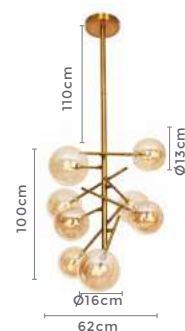

pendente nórdico
JABUTICABA
Ref: LL3003B | 2073

8*G9
Bocal

Cor: Ouro
Grau de Proteção: IP20
Voltagem: 100-240V
Material: Metal e Vidro
Quant. por Caixa: 1 unid.