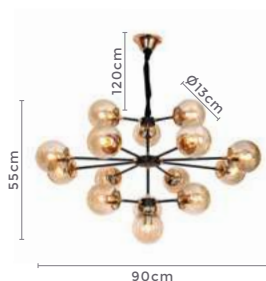

pendente
JABUTICABA

Ref: LL3002B | 2072

15*E27

Bocal

G45

Lâmpada Indicada

Cor: Preto
Grau de Proteção: IP20
Voltagem: 100-240V
Material: Metal e Vidro
Quant. por Caixa: 1 unid.