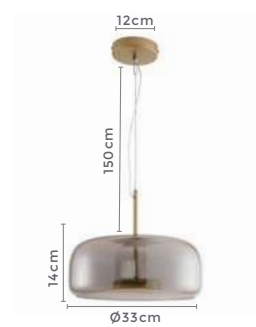

**9W** **3.000K**  
Potência Temp. de Cor

**720LM** **120°**  
Fluxo Grau de  
Luminoso Abertura

Cor: Bronze e Marrom  
Bronze e Fumê  
Grau de Proteção: IP20  
Voltagem: 100-240V  
Material: Metal e Vidro  
Quant. por Caixa: 1 unid.