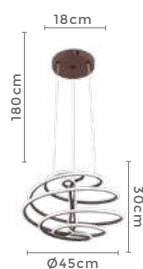

pendente led
LAVIE

Ref: D1401 | D1423 | D1424

78W 3.000K
Potência Temp. de Cor

6.240LM 120°
Fluxo Luminoso Grau de Abertura

Cor: Café | Branco | Preto
Grau de Proteção: IP20
Voltagem: 100-240V
Material: Alumínio
Quant. por Caixa: 1 unid.

D1423
Branco