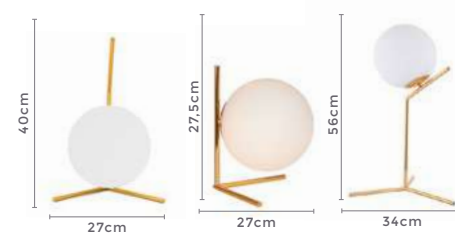

Voltagem: 100-240V

Material: Alumínio

Quant. por Caixa: 1 unid.

LL3013

LL3014

LL3012

abajur de coluna  
**GLOBE**  
Ref: LD5092

2\*E27  
Bocal