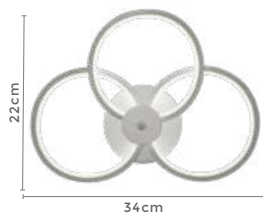

arandela led

BAMY

Ref: D11143

23W **4.000K**
Potência Temp. de Cor

2.300LM **120°**
Fluxo Luminoso Grau de Abertura

IP20

Cor: Branco
Voltagem: 100-240V
Material: Alumínio e ABS
Quant. por Caixa: 12 unid.