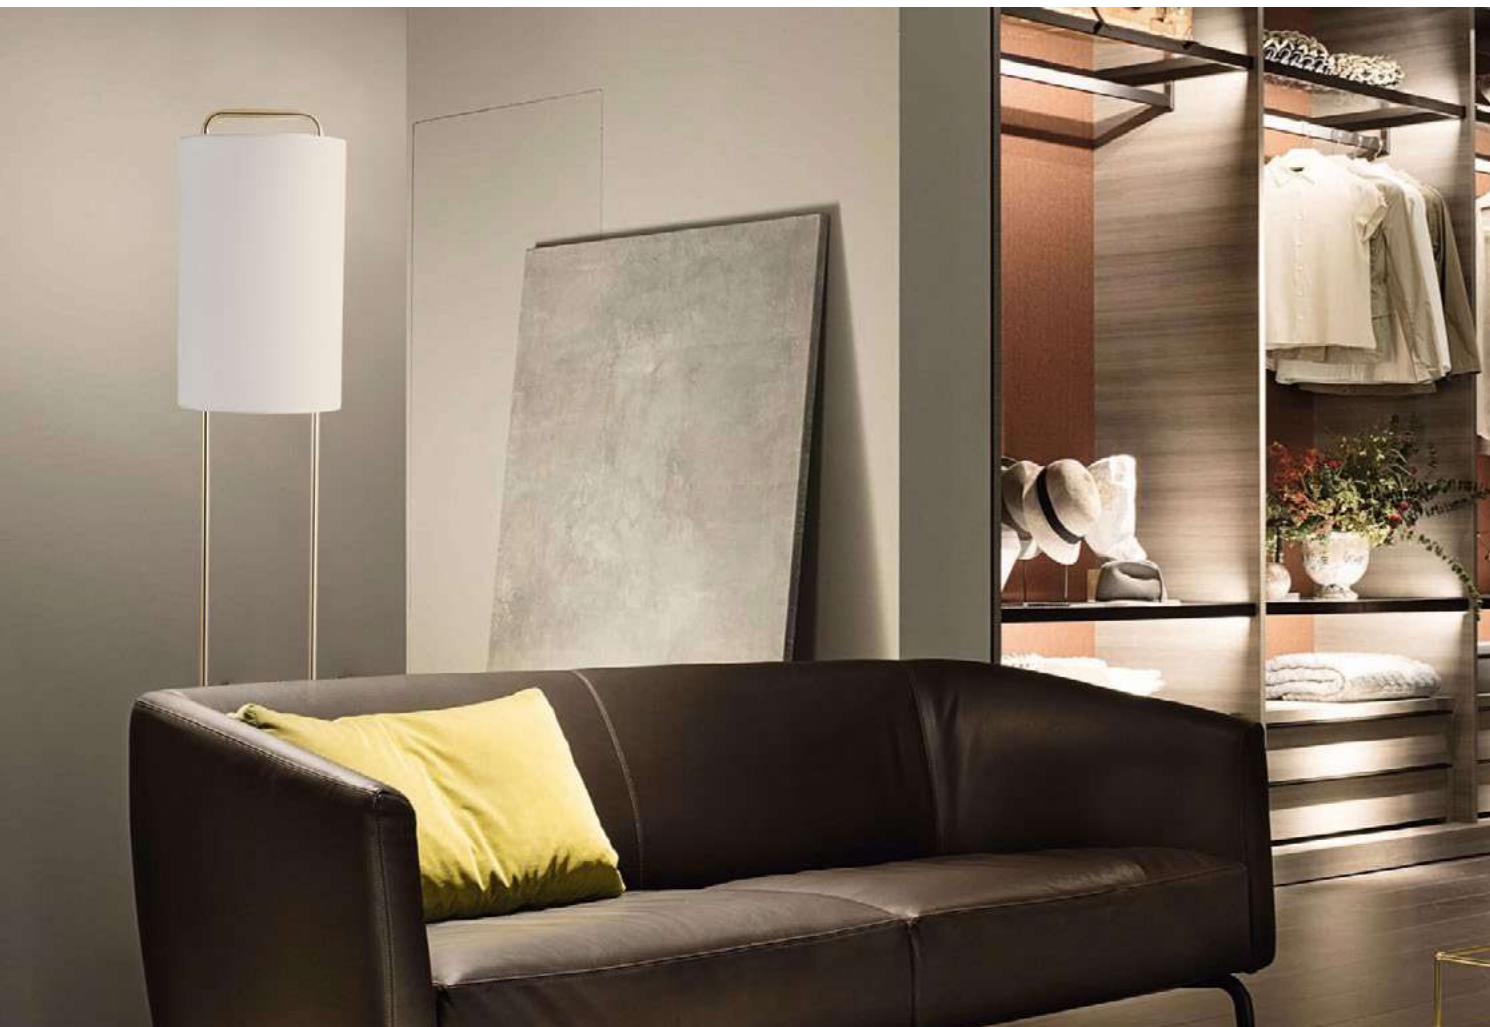

abajur de coluna cupúla

RING

Ref: LD5093

1*E27
Bocal

G45 | A60 | ST64
Lâmpadas Indicadas

Cor: Dourado
Grau de Proteção: IP20
Voltagem: 100-240V
Material: Metal
Quant. por Caixa: 1 unid.