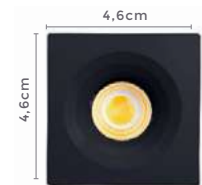

Cor: Branco | Preto  
Grau de Proteção: IP20  
Voltagem: 100-240V  
Material: Alumínio e PVC  
Quant. por Caixa: 100 unid.