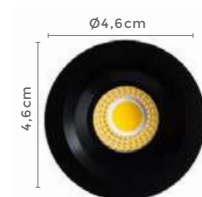

Cor: Branco | Preto  
Grau de Proteção: IP20  
Voltagem: 100-240V  
Material: Alumínio e PVC  
Quant. por Caixa: 100 unid.