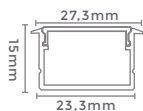

perfil de embutir

27x15MM

Com Pintura em Branco Fosco

2M

Ref: P2177 | 4116

Grau de Proteção: IP20

Material: Alumínio e PC

Quant. por Caixa: 20 unid.

perfil de embutir

16x16MM

Para Canto

2M

Ref: P22140 | 4123

Grau de Proteção: IP20

Material: Alumínio e PC

Quant. por Caixa: 1 unid.

perfil de embutir

21x26MM

Ideal para Pisos

2M

Ref: P22141

Grau de Proteção: IP20

Material: Alumínio e PC

Quant. por Caixa: 20 unid.

perfil de embutir

30x18MM

Com Pintura em Branco Fosco

2M

Ref: P22134 | 4117

Grau de Proteção: IP20

Material: Alumínio e PC

Quant. por Caixa: 40 unid.