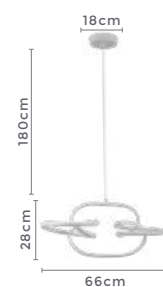

pendente led

ZIGA

Ref: D1407

60W
Potência

3.000K
Temp. de Cor

4.800LM
Fluxo
Luminoso

120°
Grau de
Abertura

Cor: Branco

Grau de Proteção: IP20

Voltagem: 100-240V

Material: Alumínio

Quant. por Caixa: 1 unid.