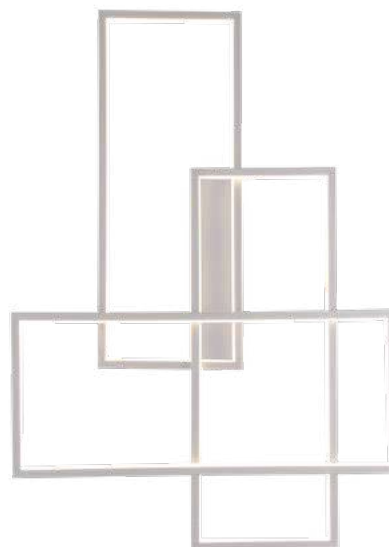

## plafon led modular LOBY

Ref: LD5009

**80W** **3.000K**  
Potência Temp. de Cor

**8.000LM** **120°**  
Fluxo Luminoso Grau de Abertura

Cor: Branco  
Grau de Proteção: IP20  
Voltagem: 100-240V  
Material: Alumínio  
Quant. por Caixa: 1 unid.