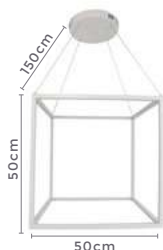

pendente led grande
CUBE
Ref: LD5034