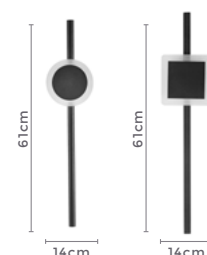

arandela led LODY

Ref: D1314 | D1315 | D1316 | D1317

15W
Potência

3.000K
Temp. de Cor

1.275LM
Fluxo
Luminoso

120°
Grau de
Abertura

IP20

Cor: Branco | Preto
Voltagem: 100-240V
Material: Alumínio
Quant. por Caixa: 6 unid.