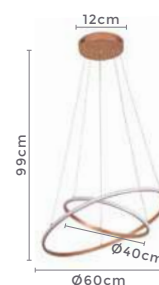

pendente led red. 2 mod.  
**INVERSE**

Ref: D1291 | 2089

**49W** **3.000K**  
Potência Temp. de Cor

**3.920LM** **120°**  
Fluxo Luminoso Grau de Abertura

Cor: Cobre  
Grau de Proteção: IP20  
Voltagem: 100-240V  
Material: Metal  
Quant. por Caixa: 1 unid.