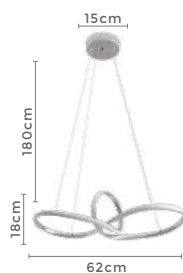

# SADA

Ref: D1405 | 2227

**44W**  
Potência

**3.000K**  
Temp. de Cor

**3.520LM**  
Fluxo Luminoso

**120°**  
Grau de Abertura

Cor: Cromado  
Grau de Proteção: IP20  
Voltagem: 100-240V  
Material: Alumínio  
Quant. por Caixa: 1 unid.