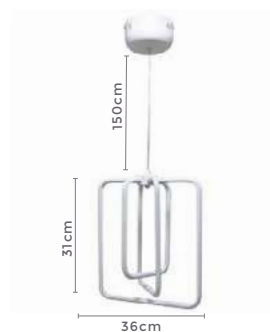

Fluxo Luminoso

**120°**

Grau de Abertura

Cor: Branco

Grau de Proteção: IP20

Voltagem: 100-240V

Material: Alumínio

Quant. por Caixa: 10 unid.