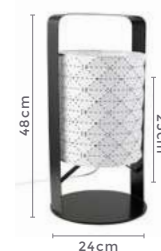

Cor: Branco e Marrom

Preto e Branco | Cinza e Café

Grau de Proteção: IP20

Voltagem: 100-240V

Material: Metal

Quant. por Caixa: 1 unid.

abajur de mesa  
**LYSES**  
 Ref: LD5083

1\*E27  
 Bocal