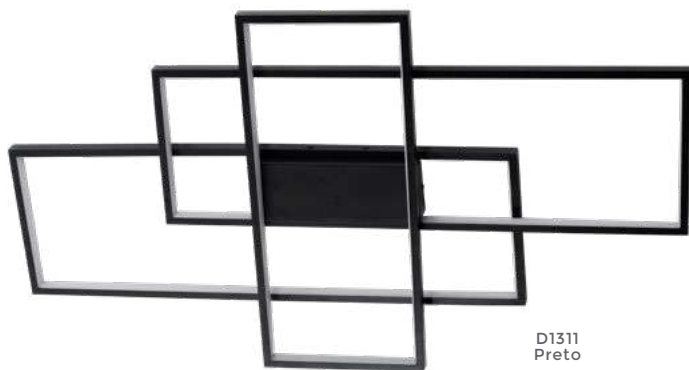

## plafon led modular **LOBY**

Ref: D1311 | LD5010

**93W**  
Potência

**3.000K**  
Temp. de Cor

**7.440LM**  
Fluxo Luminoso

**120°**  
Grau de Abertura

LD5010  
Branco

D1311  
Preto