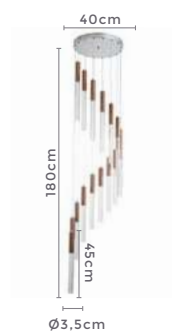

pendente led 16 mód.  
**VANNA**  
 Ref: LD5128

**38W**    **3.000K**  
 Potência    Temp. de Cor

**2.280LM**    **120°**  
 Fluxo    Grau de  
 Luminoso    Abertura

Cor: Cobre e Translúcido  
 Grau de Proteção: IP20  
 Voltagem: 100-240V  
 Material: Metal e Vidro  
 Quant. por Caixa: 1 unid.