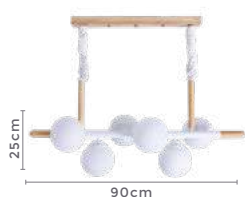

pendente de madeira
JABUTICABA

Ref: D11269 | D11235

6*E27
Bocal

A60 | G45
Lâmpadas indicadas

Cor: Preto e Madeira |
Branco e Madeira
Grau de Proteção: IP20
Voltagem: 100-240V
Material: Alumínio e Madeira
Quant. por Caixa: 1 unid.

D11235
Branco