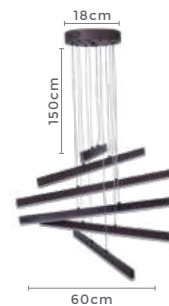

pendente led
STEGE GR.

Ref: D1308

55W **3.000K**
Potência Temp. de Cor

6.080LM **120°**
Fluxo Grau de
Luminoso Abertura

Cor: Marrom
Grau de Proteção: IP20
Voltagem: 100-240V
Material: Alumínio
Quant. por Caixa: 1 unid.