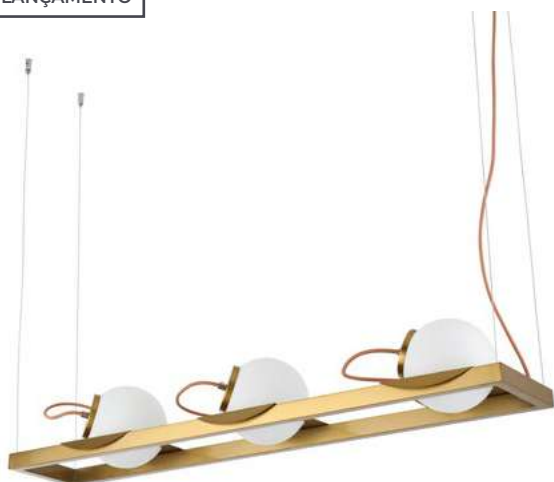

pendente  
**ZHABO**  
Ref: D1354 | 2246

**3\*E27**  
Bocal

Cor: Dourado  
Grau de Proteção: IP20  
Voltagem: 100-240V  
Material: Metal e Vidro  
Quant. por Caixa: 1 unid.

— LANÇAMENTO

pendente  
**BAYA**  
Ref: D1355 | 2247