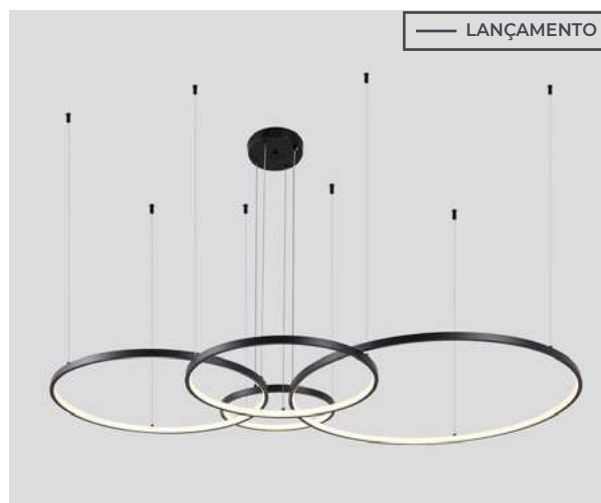

pendente led red. 2 mod.  
**INVERSE**

Ref: D1291 | 2089

**49W** **3.000K**  
Potência Temp. de Cor

**3.920LM** **120°**  
Fluxo Luminoso Grau de Abertura

Cor: Cobre  
Grau de Proteção: IP20  
Voltagem: 100-240V  
Material: Metal  
Quant. por Caixa: 1 unid.