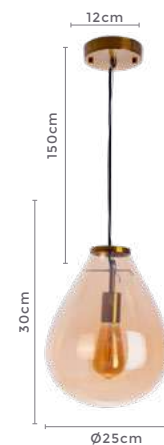

pendente
PALLO

Ref: D11284 | 2067

1*E27

Bocal

C35 | G45 | ST64

Lâmpadas Indicadas

Cor: Bronze

Grau de Proteção: IP20

Voltagem: 100-240V

Material: Metal e Vidro

Quant. por Caixa: 1 unid.