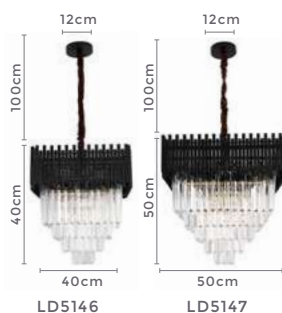

G45 | C35

Lâmpadas Indicadas

Cor: Preto

Grau de Proteção: IP20

Voltagem: 100-240V

Material: Alumínio e Cristal

Quant. por Caixa: 1 unid.

lustre led cristal 5 circ.