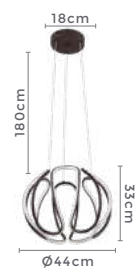

pendente led

GAIA

Ref: D1396

87W
Potência

3.000K
Temp. de Cor

6.090LM
Fluxo
Luminoso

120°
Grau de
Abertura

Cor: Café
Grau de Proteção: IP20
Voltagem: 100-240V
Material: Alumínio
Quant. por Caixa: 1 unid.