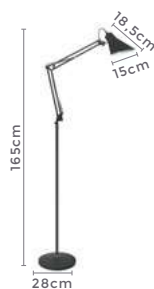

LL7020
Chumbo Fosco