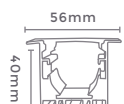

perfil de embutir
56x40MM
Com Pintura em Branco Fosco

2M
Ref: P22137 | 4119

Grau de Proteção: IP20
Material: Alumínio e PC
Quant. por Caixa: 8 unid.