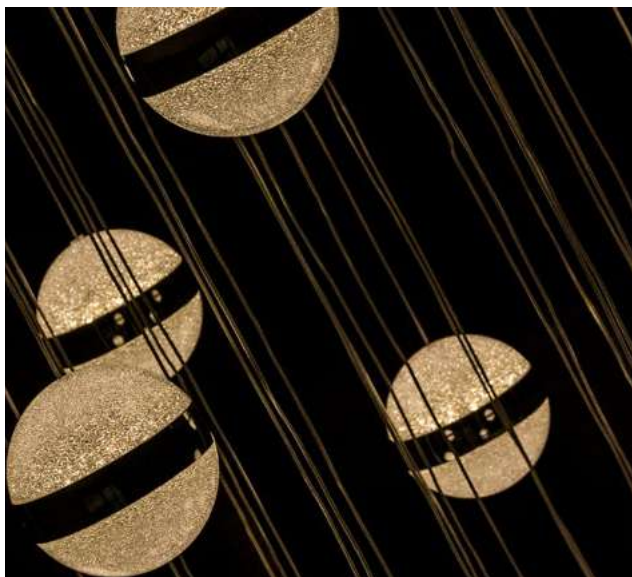

pendente led

FOSS

Ref: D1294

350W
Potência

3.000K
Temp. de Cor

24.500LM
Fluxo
Luminoso

120°
Grau de
Abertura

Cor: Prata
Grau de Proteção: IP20
Voltagem: 100-240V
Material: Alumínio e Acrílico
Quant. por Caixa: 1 unid.