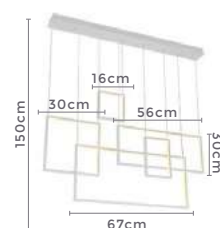

Fluxo Luminoso

**120°**

Grau de Abertura

Cor: Branco

Grau de Proteção: IP20

Voltagem: 100-240V

Material: Alumínio

Quant. por Caixa: 1 unid.