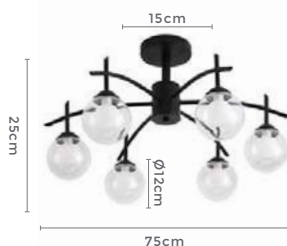

pendente
KOP
Ref: LD5055

6*G9
Bocal

Cor: Preto
Grau de Proteção: IP20
Voltagem: 100-240V
Material: Metal e Vidro
Quant. por Caixa: 1 unid.