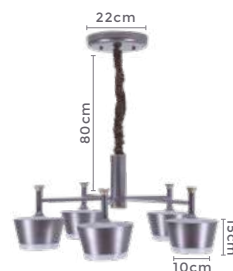

pendente led MOBEL

Ref: D11254

5*12W **4.000K**
Potência Temp. de Cor

6.000LM **60°**
Fluxo Luminoso Grau de Abertura

Cor: Marrom
Grau de Proteção: IP20
Voltagem: 100-240V
Material: Alumínio
Quant. por Caixa: 1 unid.