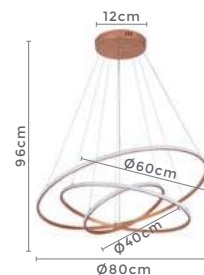

pendente led red. 2 mod.
INVERSE

Ref: D1291 | 2089

49W **3.000K**
Potência Temp. de Cor

3.920LM **120°**
Fluxo Luminoso Grau de Abertura

Cor: Cobre
Grau de Proteção: IP20
Voltagem: 100-240V
Material: Metal
Quant. por Caixa: 1 unid.

pendente led red. 3 mod.
INVERSE

Ref: D1290 | 2090

84W **3.000K**
Potência Temp. de Cor

6.720LM **120°**
Fluxo Luminoso Grau de Abertura

Cor: Cobre
Grau de Proteção: IP20
Voltagem: 100-240V
Material: Metal
Quant. por Caixa: 1 unid.