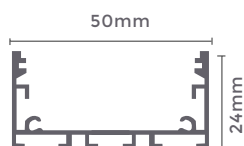

perfil de sobrepor
14x07MM

2M
Ref: P2178 | 4124

Grau de Proteção: IP20
Material: Alumínio e PC
Quant. por Caixa: 8 unid.

perfil de sobrepor
40x24MM

2M
Ref: P2179 | 4125

Grau de Proteção: IP20
Material: Alumínio e PC
Quant. por Caixa: 8 unid.

ref: P2186

perfil de embutir
50x24MM

2M
Ref: P2180

Grau de Proteção: IP20
Material: Alumínio e PC
Quant. por Caixa: 4 unid.