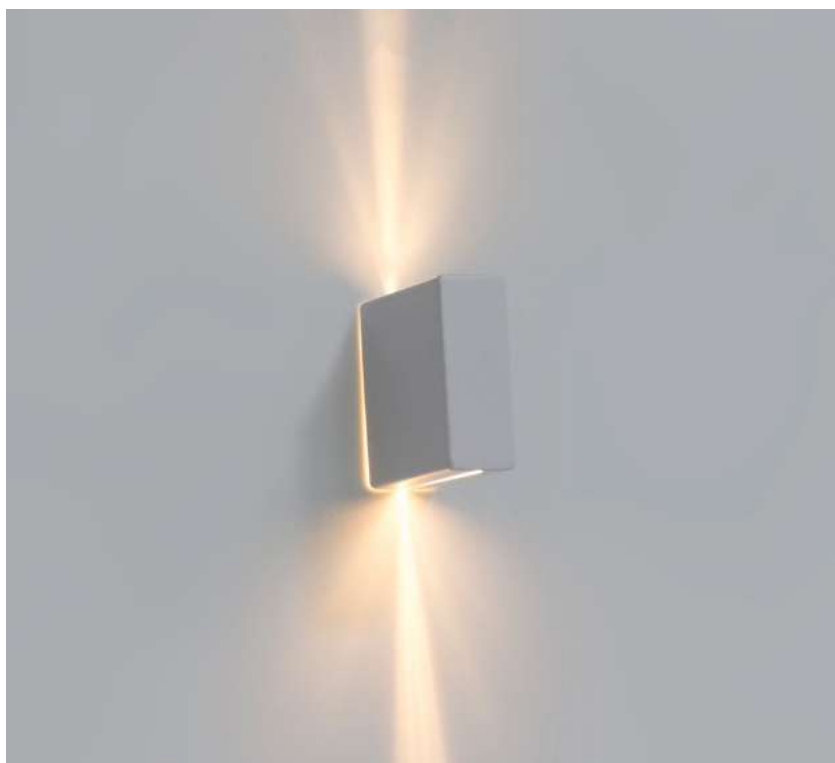

Cor: Branco  
Voltagem: 100-240V(bivolt)  
Material: Alumínio  
Quant. por Caixa: 50 unid.

arandela led

**KLIN**

Ref: D11015

2\*G9

Bocal

 IP20

Cor: Branco  
 Voltagem: 100-240V  
 Material: Alumínio  
 Quant. por Caixa: 15 unid.