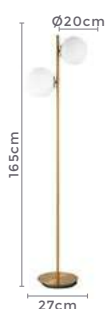

abajur de coluna
GLOBE
Ref: LD5092

2*E27
Bocal

G45 | A60
Lâmpadas Indicadas

Cor: Dourado
Grau de Proteção: IP20
Voltagem: 100-240V
Material: Metal
Quant. por Caixa: 1 unid.