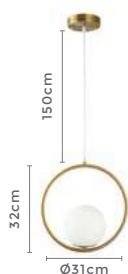

pendente globo
RING
Ref: LD5056 | 2107