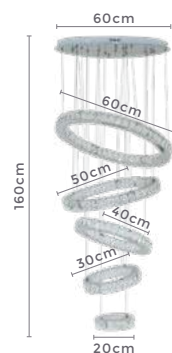

VALLIN

Ref: D1380

216W Potência	3.000K 6.500K Temp. de Cor
6.120LM Fluxo Luminoso	120° Grau de Abertura

Cor: Prata
Grau de Proteção: IP20
Voltagem: 100-240V
Material:
Alumínio e Cristal
Quant. por Caixa: 1 unid.