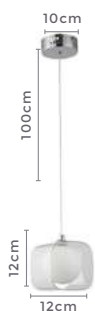

pendente 1. mód.
UTION

Ref: LD5117