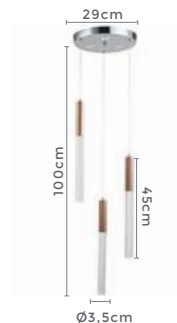

pendente led 3 mod.

**VANNA**

Ref: LD5126

**14W** **3.000K**  
Potência Temp. de Cor

**840LM** **120°**  
Fluxo Luminoso Grau de Abertura

Cor: Cobre e Translúcido  
Grau de Proteção: IP20  
Voltagem: 100-240V  
Material: Metal e Vidro  
Quant. por Caixa: 1 unid.