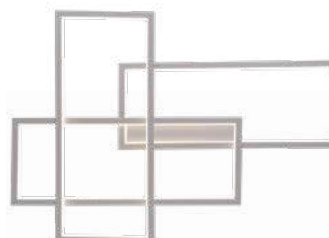

## plafon led modular LOBY

Ref: D1312 | LD5008

**60W** **3.000K**  
Potência Temp. de Cor

**4.800LM** **120°**  
Fluxo Luminoso Grau de Abertura

Cor: Preto | Branco  
Grau de Proteção: IP20  
Voltagem: 100-240V  
Material: Alumínio  
Quant. por Caixa: 1 unid.