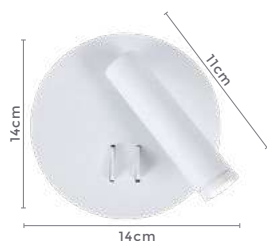

arandela led

**LUNA**

Ref: D11117

**3W+9W** **3.000K**  
Potência Temp. de Cor

**300LM + 900LM** **24°**  
Fluxo Luminoso Grau de Abertura

 **IP20**

Cor: Branco  
Voltagem: 100-240V  
Material: Alumínio  
Quant. por Caixa: 20 unid.