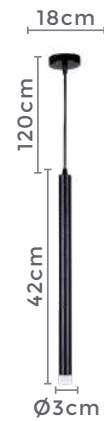

D11204
Branco