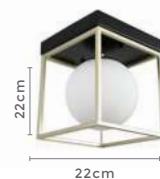

plafon cubo
GLOBO

Ref: LD5062 | 2255

1*E27
Bocal

G45 | A60
Lâmpadas Indicadas

Cor: Ouro Champagne e Preto
Grau de Proteção: IP20
Voltagem: 100-240V
Material: Metal e Vidro
Quant. por Caixa: 10 unid.