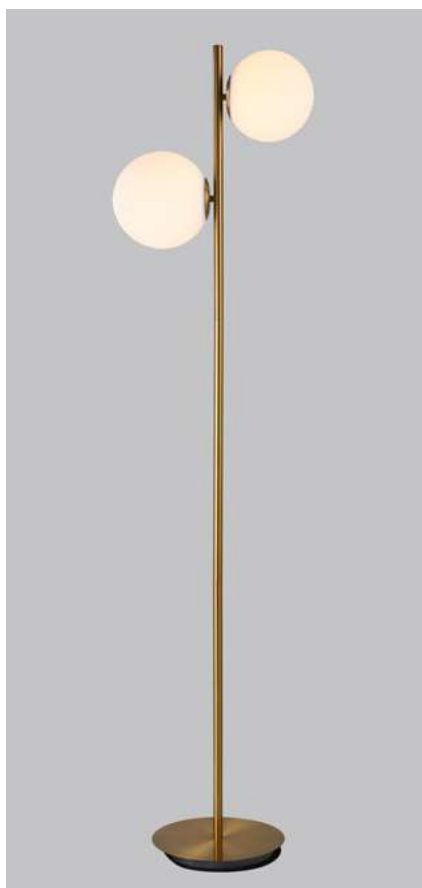

abajur de coluna
GLOBE
Ref: LD5092

2*E27
Bocal

G45 | A60
Lâmpadas Indicadas

Cor: Dourado
Grau de Proteção: IP20
Voltagem: 100-240V
Material: Metal
Quant. por Caixa: 1 unid.