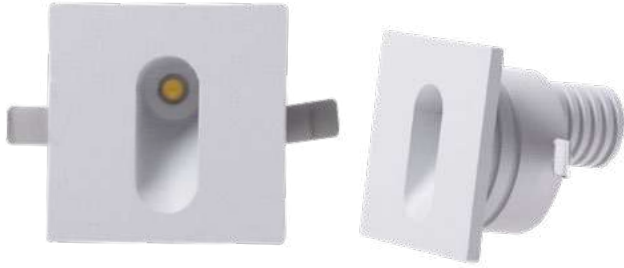

mini spot led de embutir LAYS

Ref: S33023

3W **3.000K**
Potência Temp. de Cor

240LM **36°**
Fluxo Grau de
Luminoso Abertura

Cor: Branco
Grau de Proteção: IP20
Voltagem: 100-240V
Material: Metal
Quant. por Caixa: 100 unid.