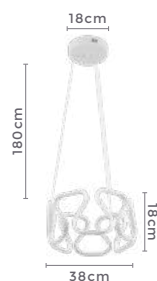

pendente led

TIERI

Ref: D1406

72W
Potência

3.000K
Temp. de Cor

5.760LM
Fluxo
Luminoso

120°
Grau de
Abertura

Cor: Branco

Grau de Proteção: IP20

Voltagem: 100-240V

Material: Alumínio

Quant. por Caixa: 1 unid.