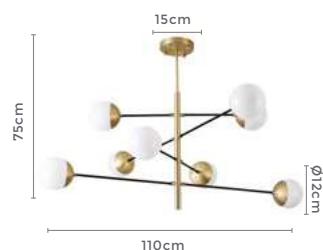

pendente globo ATOMUS

Ref: LD5051

10*G9

Bocal

Cor: Bronze e Preto
Grau de Proteção: IP20
Voltagem: 100-240V
Material: Metal e Vidro
Quant. por Caixa: 1 unid.