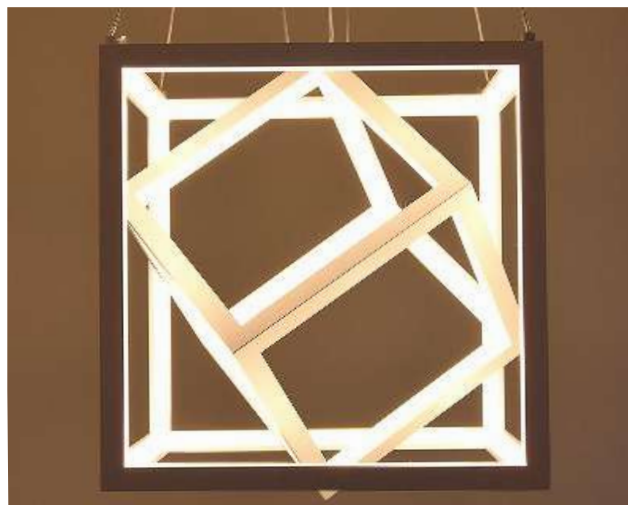

pendente led 2. mod.
CUBE
Ref: LD5035

100W **3.000K**
Potência Temp. de Cor

8.000LM **120°**
Fluxo Luminoso Grau de Abertura

Cor: Branco
Grau de Proteção: IP20
Voltagem: 100-240V
Material: Alumínio
Quant. por Caixa: 1 unid.