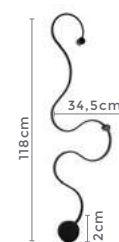

D1295  
Branco

D1296  
Preto

arandela  
**SLANGE GR.**  
Ref: D1295 | D1296

28W      3.000K  
Potência      Temp. de Cor

2.380LM      120°  
Fluxo      Grau de  
Luminoso      Abertura

 IP20

Cor: Branco | Preto  
Voltagem: 100-240V  
Material: Alumínio e Acrílico  
Quant. por Caixa: 1 unid.