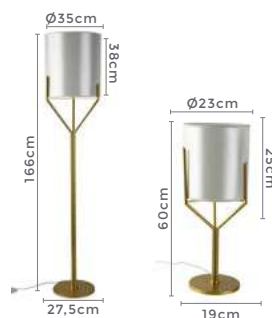

abajur de mesa e coluna
PIANTA
Ref: D11278 | D11279

1*E27
Bocal

G45 | A60 | ST64
Lâmpadas Indicadas

Cor: Dourado
Grau de Proteção: IP20
Voltagem: 100-240V
Material: Metal
Quant. por Caixa: 1 unid.