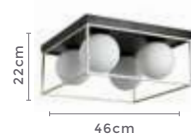

plafon
CUBO GLOBO

Ref: 2254 | LD5061-
Preto com Ouro Champagne

4*E27
Bocal

Cor: Preto e Ouro Champagne
Grau de Proteção: IP20
Voltagem: 100-240V
Material: Metal e Vidro
Quant. por Caixa: 1 unid.