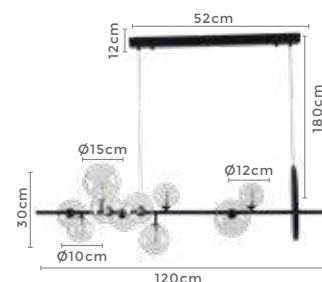

PRÉ -
LANÇA
MENTO

pendente led JANOR

Ref: 2314 - Bronze

9*G9

Bocal

18W

Potência

3.000K

Temp. de Cor

1.620LM

Fluxo

Luminoso

120°

Grau de

Abertura

Cor: Bronze

Grau de Proteção: IP20

Voltagem: 100-240V

Material: Alumínio e Vidro

Quant. por Caixa: 1 unid.

PRÉ -
LANÇA
MENTO

2271
Bronze

2252 | D1417
Preto

pendente led JANOR

Ref: 2252 | D1417 - Preto
2271 - Bronze

10*G9

Bocal

18W

Potência

3.000K

Temp. de Cor

1.620LM

Fluxo

Luminoso

120°

Grau de

Abertura

Cor: Preto | Bronze

Grau de Proteção: IP20

Voltagem: 100-240V

Material: Alumínio e Vidro

Quant. por Caixa: 1 unid.