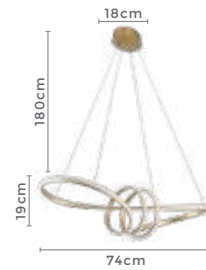

PRÉ -
LANÇA
MENTO

pendente led **BIE**

Ref: 2174 - Branco
2175 - Bronze

45W
Potência

3.000K
Temp. de Cor

3.600LM
Fluxo
Luminoso

120°
Grau de
Abertura

Cor: Branco | Bronze
Grau de Proteção: IP20
Voltagem: 100-240V
Material: Alumínio
Quant. por Caixa: 1 unid.

PRÉ -
LANÇA
MENTO

pendente led **SAMA**

Ref: 2162 - Bronze

45W
Potência

3.000K
Temp. de Cor

3.600LM
Fluxo
Luminoso

120°
Grau de
Abertura

Cor: Bronze
Grau de Proteção: IP20
Voltagem: 100-240V
Material: Alumínio
Quant. por Caixa: 1 unid.

**Pré-Lançamento: Disponíveis a partir de abril/maio