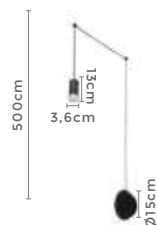

arandela led
ALLA
Ref: 2118 - Preto

1*C9
Bocal

IP20

Cor: Preto
Voltagem: 100-240V
Material: Metal e Acrílico
Quant. por Caixa: 1 unid.