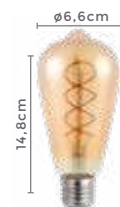

globo filamento G80 ESPIRAL DUPLO

Ref: L5236

4W **400LM** **Âmbar** **E27**
Potência Fluxo Luminoso Temp. de Cor Bocal

Grau de Proteção: IP20
Cor do Vidro: Âmbar
Voltagem: 100-240V
Fator de Potência: ≥ 0.5
IRC: >80
Vida Útil: Até 15.000h
Material: Vidro e Alumínio
Quant. por Caixa: 100 unid.