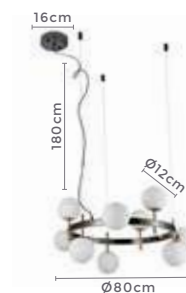

PRÉ -
LANÇA
MENTO

pendente

ROMAI DESA

Ref: 2194 - Champagne com Dourado
2274- Bronze

4*G9

Bocal

Cor: Preto e Ouro Champagne |
Bronze

Grau de Proteção: IP20

Voltagem: 100-240V

Material: Metal e Vidro

Quant. por Caixa: 1 unid.

PRÉ -
LANÇA
MENTO

pendente

ROMAI CIN

Ref: 2197 - Champagne com Dourado
2277- Bronze

8*G9

Bocal

Cor: Preto e Ouro Champagne | Bronze

Grau de Proteção: IP20

Voltagem: 100-240V

Material: Metal e Vidro

Quant. por Caixa: 1 unid.