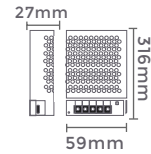

fonte de alimentação SLIM CHAVEADA

Ref: 7044 - 127V
7045 - 220V

16,7A/200W
Potência

7044	7045	
127V	220V	DC12V
Tensão	Tensão	Saída

Grau de Proteção: IP20
Quant. por Caixa: -- unid.

fonte de alimentação CHAVEADA

127-220V
Entrada

DC12V
Saída