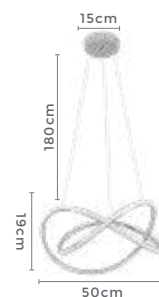

pendente led

DENNA

Ref: 2223 | D1394 - Cromado

45W
Potência

3.000K
Temp. de Cor

3.600LM
Fluxo
Luminoso

120°
Grau de
Abertura

Cor: Cromado
Grau de Proteção: IP20
Voltagem: 100-240V
Material: Alumínio
Quant. por Caixa: 1 unid.