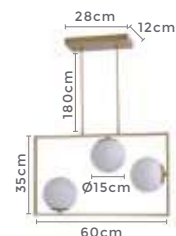

pendente
IBBA

Ref: 2298 - Bronze

3*E27

Bocal

Cor: Bronze
Grau de Proteção: IP20
Voltagem: 100-240V
Material: Metal e Vidro
Quant. por Caixa: 1 unid.