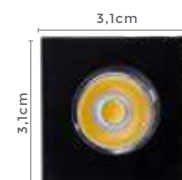

6001 | S33001
Branco