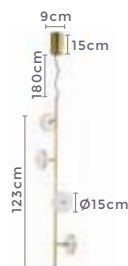

pendente led
BAROK FALL
Ref: 2060 - Dourado

64W   **3.000K**
Potência   Temp. de Cor

5.120LM   **120°**
Fluxo   Grau de
Luminoso   Abertura

Cor: Dourado
Grau de Proteção: IP20
Voltagem: 100-240V
Material: Metal e Vidro
Quant. por Caixa: 1 unid.