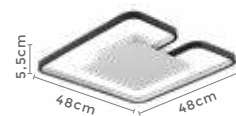

2.880LM
Fluxo
Luminoso

120°
Grau de
Abertura

Cor: Preto e Branco
Grau de Proteção: IP20
Voltagem: 100-240V
Material: Alumínio
Quant. por Caixa: 1 unid.

**Pré-Lançamento: Disponíveis a partir de abril/maio