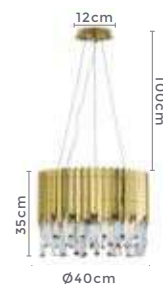

pendente cristal 60cm

STEIN

Ref: LD5152 - Ouro

8*E14

Bocal

Cor: Ouro

Grau de Proteção: IP20

Voltagem: 100-240V

Material: Aço Inox e Cristal

Quant. por Caixa: 1 unid.