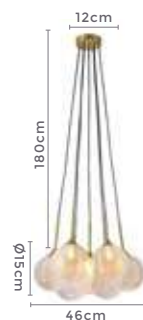

LANÇAMENTO

pendente **DRUER LIN**

Ref: 2206 - Bronze com Fumê
2207 - Bronze com Âmbar

7*G9
Bocal

Cor: Bronze e Âmbar | Bronze e Fumê
Grau de Proteção: IP20
Voltagem: 100-240V
Material: Metal e Vidro
Quant. por Caixa: 1 unid.