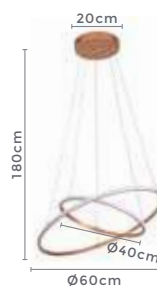

2139
Branco

2140
Preto

pendente led red. 2 mod. INVERSE

Ref: 2089 | D1291 - Cobre
2139 - Branco
2140 - Preto

49W **3.000K**
Potência Temp. de Cor

3.920LM **120°**
Fluxo Grau de
Luminoso Abertura

Cor: Cobre | Branco | Preto
Grau de Proteção: IP20
Voltagem: 100-240V
Material: Alumínio
Quant. por Caixa: 1 unid.