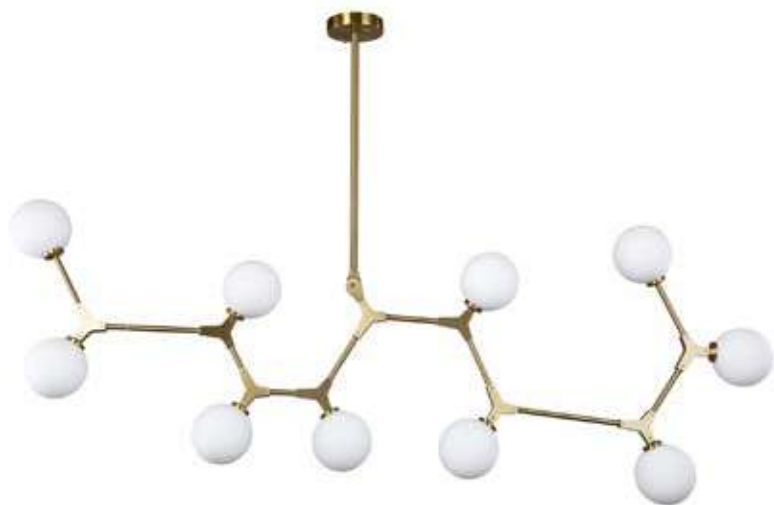

10*G9
Bocal

Cor: Bronze | Preto
Grau de Proteção: IP20
Voltagem: 100-240V
Material: Metal e Vidro
Quant. por Caixa: 1 unid.

2026
Bronze

LANÇAMENTO

pendente
ATOMUS

Ref: 2077 - Preto
2076 | LD5036 - Bronze

6*E27
Bocal