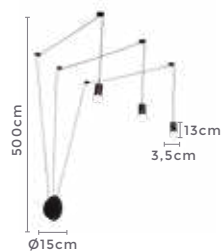

arandela led
ALLA TRI
Ref: 2119 - Preto

3*C9
Bocal

IP20

Cor: Preto
Voltagem: 100-240V
Material: Metal e Acrílico
Quant. por Caixa: 1 unid.