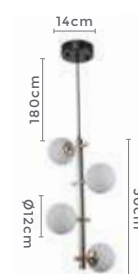

ROMAI DESA

Ref: 2194 - Champagne com Dourado
2274- Bronze

4*G9

Bocal

Cor: Preto e Ouro Champagne |
Bronze

Grau de Proteção: IP20

Voltagem: 100-240V

Material: Metal e Vidro

Quant. por Caixa: 1 unid.