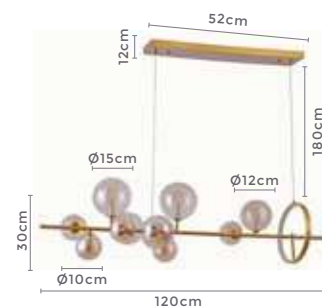

pendente led JANOR

Ref: 2314 - Bronze

9*G9

Bocal

18W

Potência

3.000K

Temp. de Cor

1.620LM

Fluxo

Luminoso

120°

Grau de

Abertura

Cor: Bronze

Grau de Proteção: IP20

Voltagem: 100-240V

Material: Alumínio e Vidro

Quant. por Caixa: 1 unid.