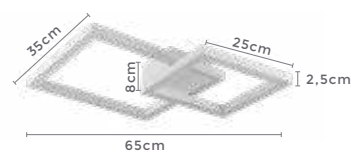

PRÉ -
LANÇA
MENTO

plafon led NELI

Ref: 2143 - Branco
2144 - Preto

37W
Potência

3.000K
Temp. de Cor

2.960LM
Fluxo
Luminoso

120°
Grau de
Abertura

Cor: Branco | Preto
Grau de Proteção: IP20
Voltagem: 100-240V
Material: Alumínio
Quant. por Caixa: 1 unid.