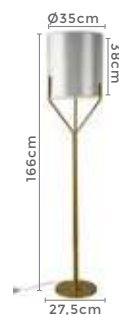

1*E27
Bocal

Cor: Azul e Ouro | Branco e Cobre
Grau de Proteção: IP20
Voltagem: 100-240V
Material: Metal e Tecido
Quant. por Caixa: 1 unid.

abajur de coluna
PIANTA
 Ref: D11278 - Dourado

1*E27
 Bocal

Cor: Dourado
 Grau de Proteção: IP20
 Voltagem: 100-240V
 Material: Metal e Tecido
 Quant. por Caixa: 1 unid.