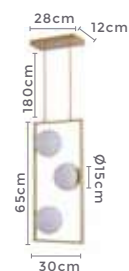

pendente
IBBA RET.

Ref: 2299 - Bronze

3*E27

Bocal

Cor: Bronze
Grau de Proteção: IP20
Voltagem: 100-240V
Material: Metal e Vidro
Quant. por Caixa: 1 unid.