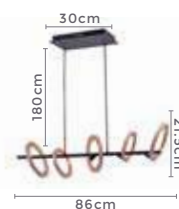

PRÉ -
LANÇA
MENTO

pendente led LAUAN ONA

Ref: 2113 - Preto com Cobre

74W
Potência

3.000K
Temp. de Cor

5.920LM
Fluxo
Luminoso

120°
Grau de
Abertura

Cor: Preto e Cobre
Grau de Proteção: IP20
Voltagem: 100-240V
Material: Metal
Quant. por Caixa: 1 unid.

PRÉ -
LANÇA
MENTO

pendente led LAUAN VET

Ref: 2114 - Preto com Cobre

39W
Potência

3.000K
Temp. de Cor

3.120LM
Fluxo
Luminoso

120°
Grau de
Abertura

Cor: Preto e Cobre
Grau de Proteção: IP20
Voltagem: 100-240V
Material: Metal
Quant. por Caixa: 1 unid.

**Pré-Lançamento: Disponíveis a partir de abril/maio