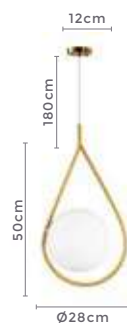

LANÇAMENTO

pendente
UPUS IN

Ref: 2125 - Preto
2126 - Dourado

1*E27

Bocal

Cor: Preto | Dourado
Grau de Proteção: IP20
Voltagem: 100-240V
Material: Metal e Vidro
Quant. por Caixa: 1 unid.

PRÉ -
LANÇAMENTO

pendente
UPUS LEF

Ref: 2127 - Preto
2128 - Dourado

1*E27

Bocal

Cor: Preto | Dourado
Grau de Proteção: IP20
Voltagem: 100-240V
Material: Metal e Vidro
Quant. por Caixa: 1 unid.