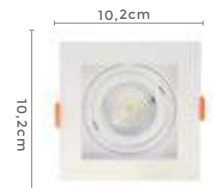

LANÇAMENTO

6184
Branco6185
Preto6186
Branco e Preto6187
Branco6188
Preto6189
Branco e Preto6190
Branco6191
Preto6192
Branco e Pretospot de embutir
FLEARef: 6184 - Branco
6185 - Preto
6186 - Branco e Preto1*GU10
BocalMR11
Para LâmpadaCor: Branco | Preto | Branco e Preto
Grau de Proteção: IP20
Voltagem: 100-240V
Material: PC
Quant. por Caixa: 50 unid.Dimensão do Nicho:
9,5x9,5x4,2cmspot de embutir
FLEARef: 6187 - Branco
6188 - Preto
6189 - Branco e Preto1*GU10
BocalMR16
Para LâmpadaCor: Branco | Preto | Branco e Preto
Grau de Proteção: IP20
Voltagem: 100-240V
Material: PC
Quant. por Caixa: 50 unid.Dimensão do Nicho:
9,5x9,5x4,2cmspot de embutir
FLEARef: 6190 - Branco
6191 - Preto
6192 - Branco e Preto1*E27
BocalPAR20
Para LâmpadaCor: Branco | Preto | Branco e Preto
Grau de Proteção: IP20
Voltagem: 100-240V
Material: PC
Quant. por Caixa: 50 unid.Dimensão do Nicho:
12X12x4,3cm