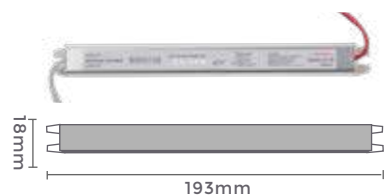

Ref: 7014 | F6112
2A/24W
Potência