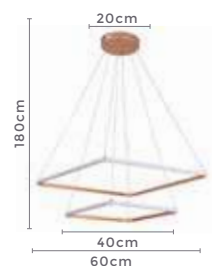

pendente led quad. 2 mod.
INVERSE

Ref: 2087 | D1293 - Cobre

58W **3.000K**
Potência Temp. de Cor

4.640LM **120°**
Fluxo Luminoso Grau de Abertura

Cor: Cobre
Grau de Proteção: IP20
Voltagem: 100-240V
Material: Alumínio
Quant. por Caixa: 1 unid.