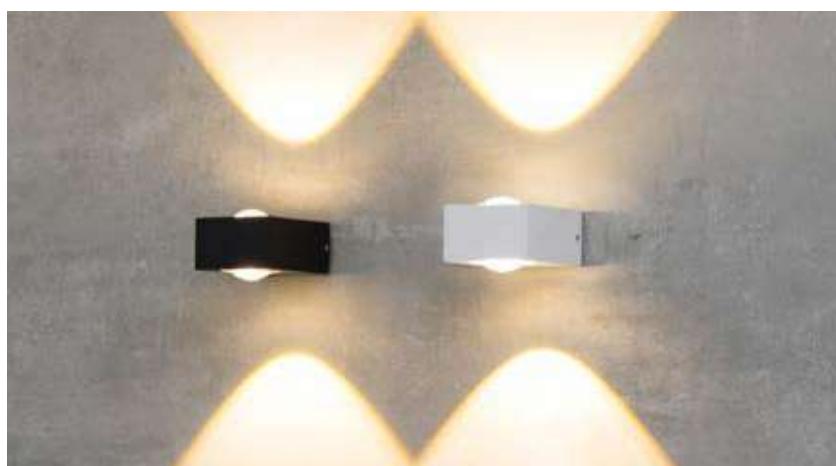

arandela led
FIENA

Ref: 2217 | D11213 - 3W
2216 | D11214 - 2*3W

2217 | D11213	2216 | D11214
3W	2*3W
Potência	Potência

300LM	600LM
Fluxo	Fluxo
Luminoso	Luminoso

3.000K	60°
Temp. de Cor	Grau de
	Abertura

Cor: Branco
Voltagem: 100-240V
Material: Alumínio
Quant. por Caixa: 2216 - 20 unid.
2217 - 30 unid.

arandela led
FOLUÍ

Ref: 2004 | D1338 - Preto
2005 | D1339- Branco

2*3W	3.000K
Potência	Temp. de Cor

480LM	30°
Fluxo	Grau de
Luminoso	Abertura

Cor: Preto | Branco
Voltagem: 100-240V
Material: Alumínio
Quant. por Caixa: 50 unid.