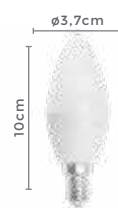

Vela C37

4W **E14**
Potência Bocal

MLP5006
3.000K **266LM**
Temp. de Cor Fluxo Luminoso

MLP5027
6.000K **314LM**
Temp. de Cor Fluxo Luminoso

Grau de Proteção: IP20
Fator de Potência: ≥ 0.5
IRC: >80
Vida Útil: Até 15.000h
Voltagem: 100-240V
Material: Alumínio e PC
Quant. por Caixa: 200 unid.