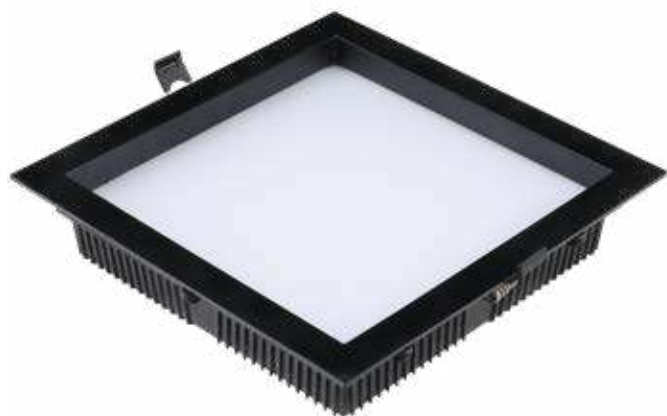

18W
Potência

1.890LM
Fluxo Luminoso

4096 | 4098
Branco Preto

4097 | 4099
Branco Preto

3.000K
Temp. de Cor

4.000K
Temp. de Cor

24W
Potência

2.520LM
Fluxo Luminoso

4100 | 4102
Branco Preto

4101 | 4103
Branco Preto

3.000K
Temp. de Cor

4.000K
Temp. de Cor