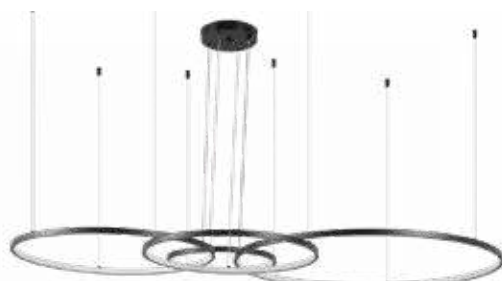

120°
Grau de
Abertura

Cor: Preto | Bronze
Grau de Proteção: IP20
Voltagem: 100-240V
Material: Alumínio
Quant. por Caixa: 1 unid.

**Pré-Lançamento: Disponíveis a partir de abril/maio

PRÉ -
LANÇAMENTO

2222 | D1408
Preto