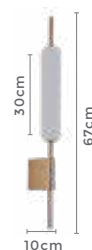

arandela led ZEFI

Ref: 2302 - Bronze

26W
Potência

3.000K
Temp. de Cor

2.080LM
Fluxo
Luminoso

120°
Grau de
Abertura

IP20

Cor: Preto e Cobre
Voltagem: 100-240V
Material: Metal
Quant. por Caixa: 1 unid.