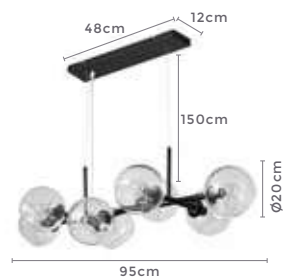

LANÇAMENTO

** Possui corrente ajustável para regular altura.

pendente
JABUTICABA
Ref: 2072 | LL3002B - Preto
2129 - Bronze

15*E27
Bocal

Cor: Preto | Bronze
Grau de Proteção: IP20
Voltagem: 100-240V
Material: Metal e Vidro
Quant. por Caixa: 1 unid.

pendente lite
JABUTICABA
Ref: 2075 | LD5059 - Bronze
2270 | LD5060 - Preto

8*E14
Bocal

Cor: Preto | Bronze
Grau de Proteção: IP20
Voltagem: 100-240V
Material: Metal e Vidro
Quant. por Caixa: 1 unid.