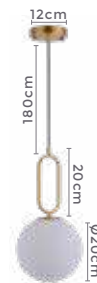

pendente GLOBE ELI

Ref: 2312 - Preto
2313 - Bronze

1*E27

Bocal

Cor: Bronze | Preto
Grau de Proteção: IP20
Voltagem: 100-240V
Material: Metal e Vidro
Quant. por Caixa: 1 unid.