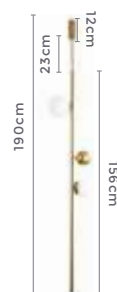

pendente
ZHABO

Ref: 2245 | D1353 - Dourado

2*E27

Bocal

Cor: Dourado
Grau de Proteção: IP20
Voltagem: 100-240V
Material: Metal e Vidro
Quant. por Caixa: 1 unid.