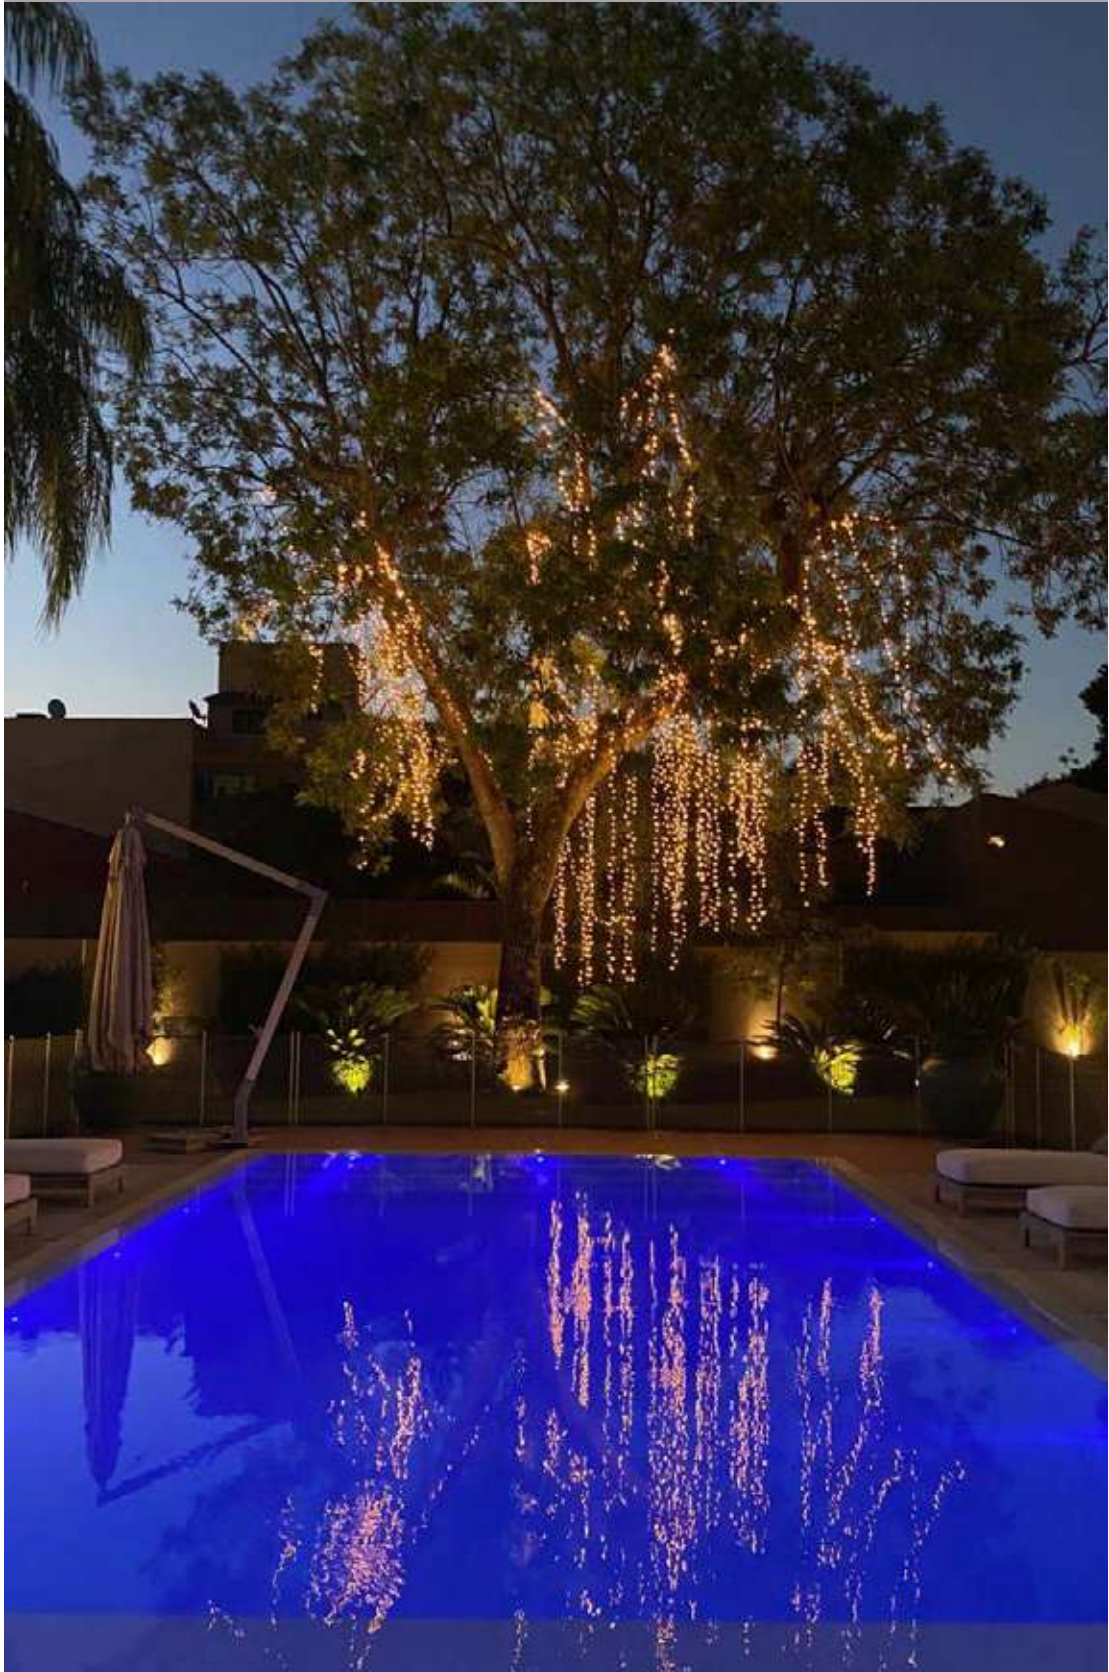

D1371

D1370

Projeto por Stadler Lights cliente atendido pela Dinamica Iluminacion de Ciudad Del Este

JARDIM

3W

espeto led OYNE

3W
Potência

24°
Grau de
Abertura