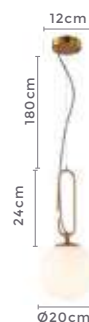

PRÉ -
LANÇA
MENTO

pendente
LUKO

Ref: 2122 - Dourado

1*E27

Bocal

Cor: Dourado
Grau de Proteção: IP20
Voltagem: 100-240V
Material: Metal e Vidro
Quant. por Caixa: 1 unid.

PRÉ -
LANÇA
MENTO

pendente
LUKO LIN