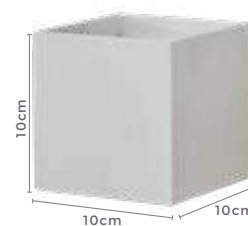

Cor: Preto | Branco
Voltagem: 100-240V
Material: Alumínio
Quant. por Caixa: 50 unid.

2098 | MDC1033
Branco

2099 | MDC1034
Preto

arandela TINO

Ref: 2040 | D11051 - Branco
 2041 | D11052 - Preto
 2042 | D11053 - Branco
 2043 | D11054 - Preto