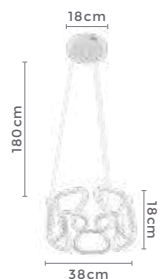

pendente led

TIERI

Ref: D1406

72W

Potência

3.000K

Temp. de Cor

5.760LM

Fluxo
Luminoso

120°

Grau de
Abertura

Cor: Branco

Grau de Proteção: IP20

Voltagem: 100-240V

Material: Alumínio

Quant. por Caixa: 1 unid.