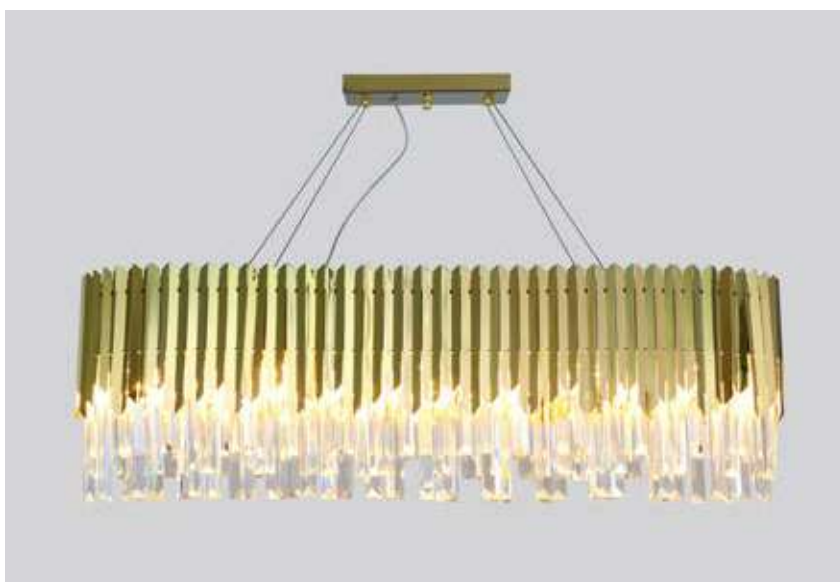

pendente cristal retângular

STEIN

Ref: LD5153 - Ouro

10*E14

Bocal

Cor: Ouro

Grau de Proteção: IP20

Voltagem: 100-240V

Material: Aço Inox e Cristal

Quant. por Caixa: 1 unid.