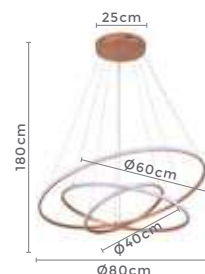

pendente led red. 3 mod. INVERSE

Ref: 2090 | D1290 - Cobre
2141 - Branco
2142 - Preto

2090
84W **6.720LM**
Potência Fluxo
Luminoso

2141 | 2142

90W **3.000K**
Potência Temp. de Cor

7.200LM **120°**
Fluxo Grau de
Luminoso Abertura

Cor: Cobre | Branco | Preto
Grau de Proteção: IP20
Voltagem: 100-240V
Material: Alumínio
Quant. por Caixa: 1 unid.

2090 | D1290
Cobre