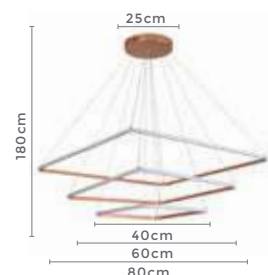

pendente led quad. 3 mod.
INVERSE

Ref: 2088 | D1292 - Cobre

106W **3.000K**
Potência Temp. de Cor

8.480LM **120°**
Fluxo Luminoso Grau de Abertura

Cor: Cobre
Grau de Proteção: IP20
Voltagem: 100-240V
Material: Alumínio
Quant. por Caixa: 1 unid.