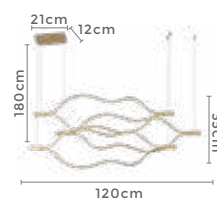

pendente led
LON TRI
Ref: 2176 - Bronze

82W Potência **3.000K** Temp. de Cor

6.560LM Fluxo Luminoso **120°** Grau de Abertura

Cor: Bronze
Grau de Proteção: IP20
Voltagem: 100-240V
Material: Alumínio
Quant. por Caixa: 1 unid.