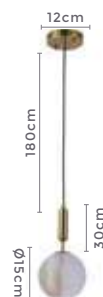

pendente DRUER UNO

Ref: 2204 - Bronze com Âmbar

1*G9

Bocal

Cor: Bronze e Âmbar
Grau de Proteção: IP20
Voltagem: 100-240V
Material: Metal e Vidro
Quant. por Caixa: 1 unid.