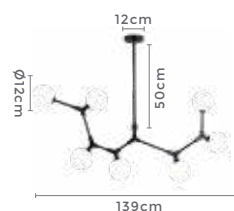

pendente
BHEO

Ref: 2023 - Preto
2024 - Bronze

7*G9
Bocal

Cor: Bronze | Preto
Grau de Proteção: IP20
Voltagem: 100-240V
Material: Metal e Vidro
Quant. por Caixa: 1 unid.