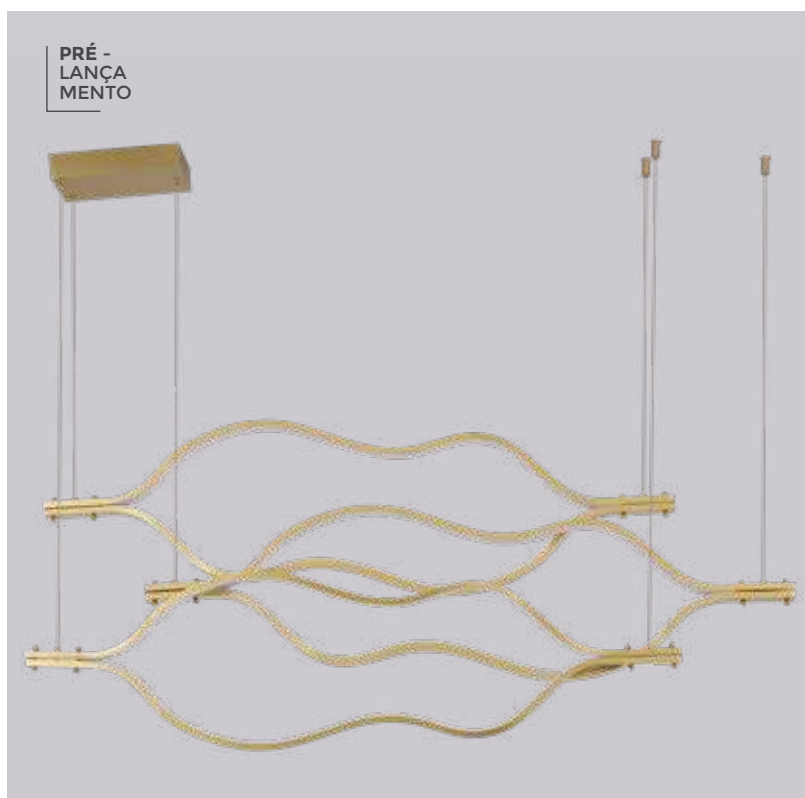

2079 | D1385
Branco

pendente led
LON UNO
Ref: 2177 - Bronze

27W Potência **3.000K** Temp. de Cor

2.160LM Fluxo Luminoso **120°** Grau de Abertura

Cor: Bronze
Grau de Proteção: IP20
Voltagem: 100-240V
Material: Alumínio
Quant. por Caixa: 1 unid.

pendente led
LON TRI
Ref: 2176 - Bronze

82W Potência **3.000K** Temp. de Cor

6.560LM Fluxo Luminoso **120°** Grau de Abertura

Cor: Bronze
Grau de Proteção: IP20
Voltagem: 100-240V
Material: Alumínio
Quant. por Caixa: 1 unid.

pendente led

KELI

Ref: 2225 | D1403 - Preto

82W
Potência

3.000K
Temp. de Cor

6.960LM
Fluxo Luminoso

120°
Grau de Abertura

Cor: Preto
Grau de Proteção: IP20
Voltagem: 100-240V
Material: Alumínio
Quant. por Caixa: 1 unid.

6.240LM
Fluxo Luminoso

120°
Grau de Abertura

Cor: Café | Branco | Preto
Grau de Proteção: IP20
Voltagem: 100-240V
Material: Alumínio
Quant. por Caixa: 1 unid.

pendente led TUNNA

Ref: 2229 | D11142 - Branco
2230 - Preto