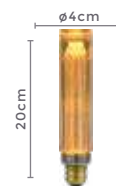

filamento
T30 GUIDE

Ref: 1082

3W	150LM	Âmbar	E27
Potência	Fluxo Luminoso	Temp. de Cor	Bocal

Grau de Proteção: IP20
Cor do Vidro: Âmbar
Voltagem: 100-240V
Fator de Potência: ≥ 0.5
IRC: >70
Vida Útil: Até 15.000h
Material: Vidro e Alumínio
Quant. por Caixa: 10 unid.