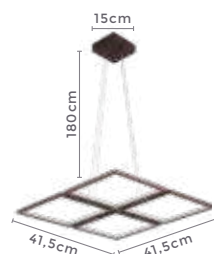

pendente led
LOUISE PQ.

Ref: D1393 - Café

48W
Potência

3.000K
Temp. de Cor

3.840LM
Fluxo
Luminoso

120°
Grau de
Abertura

Cor: Café
Grau de Proteção: IP20
Voltagem: 100-240V
Material: Alumínio
Quant. por Caixa: 1 unid.