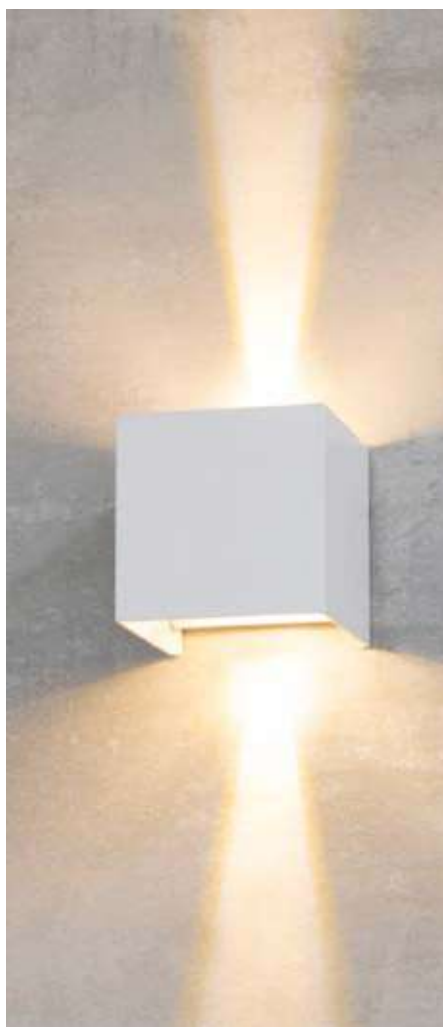

260LM
Fluxo
Luminoso

0-80°
Grau de
Abertura

 **IP65**

 **COM
DOIS FACHOS
REGULÁVEIS**

Cor: Preto | Branco
Voltagem: 100-240V
Material: PC
Quant. por Caixa: 50 unid.

2010 | D1328
Branco

2011 | D1329
Preto

** Regulagem de efeito manual