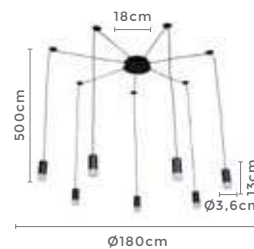

pendente
ALLA
Ref: 2120 - Preto

7*G9
Bocal

Cor: Preto
Grau de Proteção: IP20
Voltagem: 100-240V
Material: Metal e Acrílico
Quant. por Caixa: 1 unid.