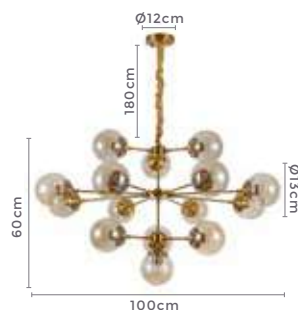

LANÇAMENTO

** Possui corrente ajustável para regular altura.

pendente
JABUTICABA
Ref: 2072 | LL3002B - Preto
2129 - Bronze

15*E27
Bocal

Cor: Preto | Bronze
Grau de Proteção: IP20
Voltagem: 100-240V
Material: Metal e Vidro
Quant. por Caixa: 1 unid.

pendente lite
JABUTICABA
Ref: 2075 | LD5059 - Bronze
2270 | LD5060 - Preto

8*E14
Bocal

Cor: Preto | Bronze
Grau de Proteção: IP20
Voltagem: 100-240V
Material: Metal e Vidro
Quant. por Caixa: 1 unid.