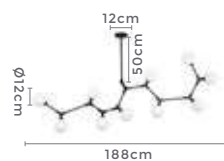

10*G9
Bocal

Cor: Bronze | Preto
Grau de Proteção: IP20
Voltagem: 100-240V
Material: Metal e Vidro
Quant. por Caixa: 1 unid.

2026
Bronze

LANÇAMENTO

pendente
ATOMUS

Ref: 2077 - Preto
2076 | LD5036 - Bronze

6*E27
Bocal