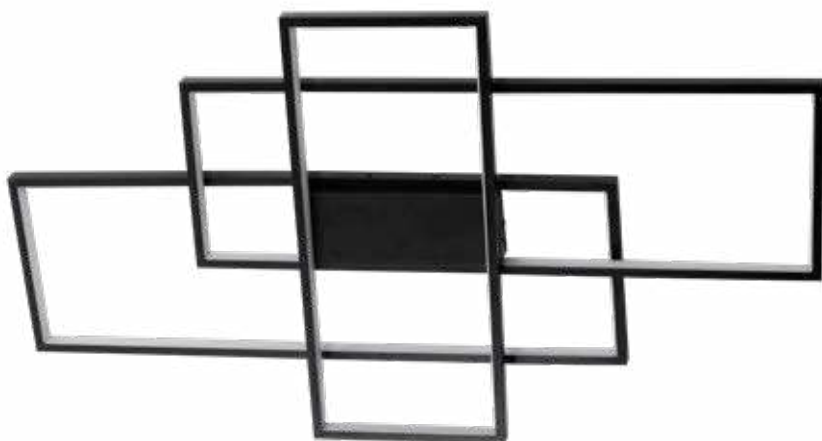

plafon led

LOBY

Ref: 2235 | D1311 - Preto

72W
Potência

3.000K
Temp. de Cor

5.760LM
Fluxo
Luminoso

120°
Grau de
Abertura

Cor: Preto
Grau de Proteção: IP20
Voltagem: 100-240V
Material: Alumínio
Quant. por Caixa: 1 unid.

**Também pode ser utilizado como Arandela