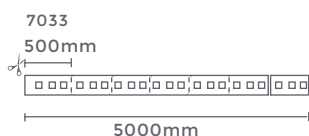

**Fonte Indicada: Fonte P/ Fita RGB 7029