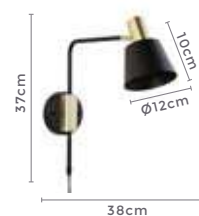

Cor: Branco | Preto
Voltagem: 100-240V
Material: Alumínio
Quant. por Caixa: 6 unid.

Com plug macho
para tomada

arandela PETTI

Ref: 2078 | D11280 -
Preto com Dourado

1*E27
Bocal

IP20

Cor: Preto e Dourado
Voltagem: 100-240V
Material: Metal
Quant. por Caixa: 1 unid.