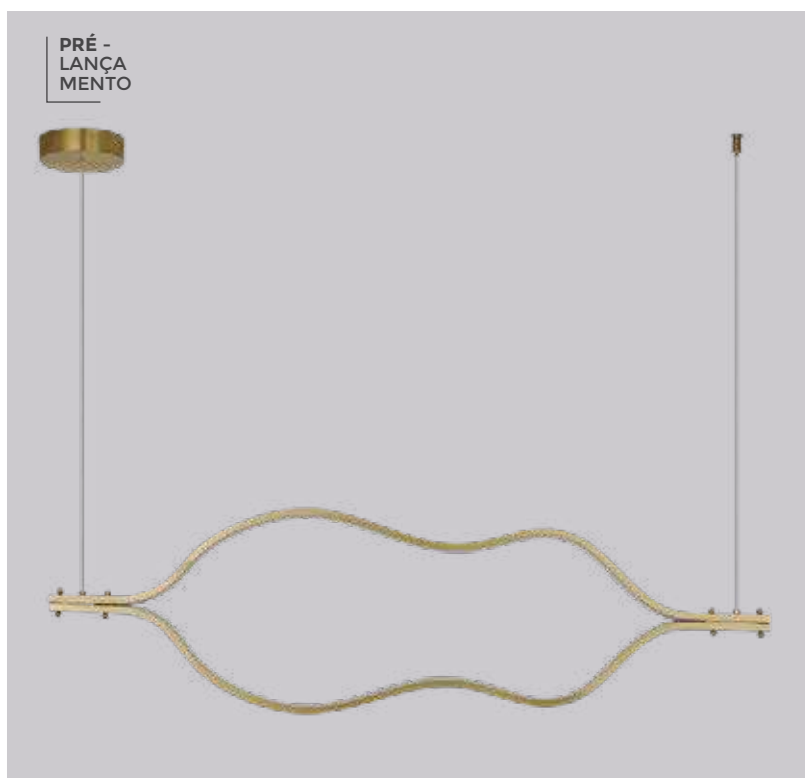

120°
Grau de
Abertura

Cor: Branco | Preto | Marrom | Bronze
Grau de Proteção: IP20
Voltagem: 100-240V
Material: Alumínio
Quant. por Caixa: 1 unid.

2189
Bronze

2080 | D1326
Marrom

pendente led
WARI

Ref: 2079 | D1385 - Branco
2080 | D1326 - Marrom
2081 | D1386 - Preto
2189 - Bronze

49W
Potência

3.000K
Temp. de Cor

3.430LM
Fluxo
Luminoso

120°
Grau de
Abertura

Cor: Branco | Preto | Marrom | Bronze
Grau de Proteção: IP20
Voltagem: 100-240V
Material: Alumínio
Quant. por Caixa: 1 unid.

2081 | D1386
Preto

2079 | D1385
Branco

pendente led
LON UNO
Ref: 2177 - Bronze

27W Potência **3.000K** Temp. de Cor

2.160LM Fluxo Luminoso **120°** Grau de Abertura

Cor: Bronze
Grau de Proteção: IP20
Voltagem: 100-240V
Material: Alumínio
Quant. por Caixa: 1 unid.

pendente led
LON TRI
Ref: 2176 - Bronze

82W Potência **3.000K** Temp. de Cor

6.560LM Fluxo Luminoso **120°** Grau de Abertura

Cor: Bronze
Grau de Proteção: IP20
Voltagem: 100-240V
Material: Alumínio
Quant. por Caixa: 1 unid.