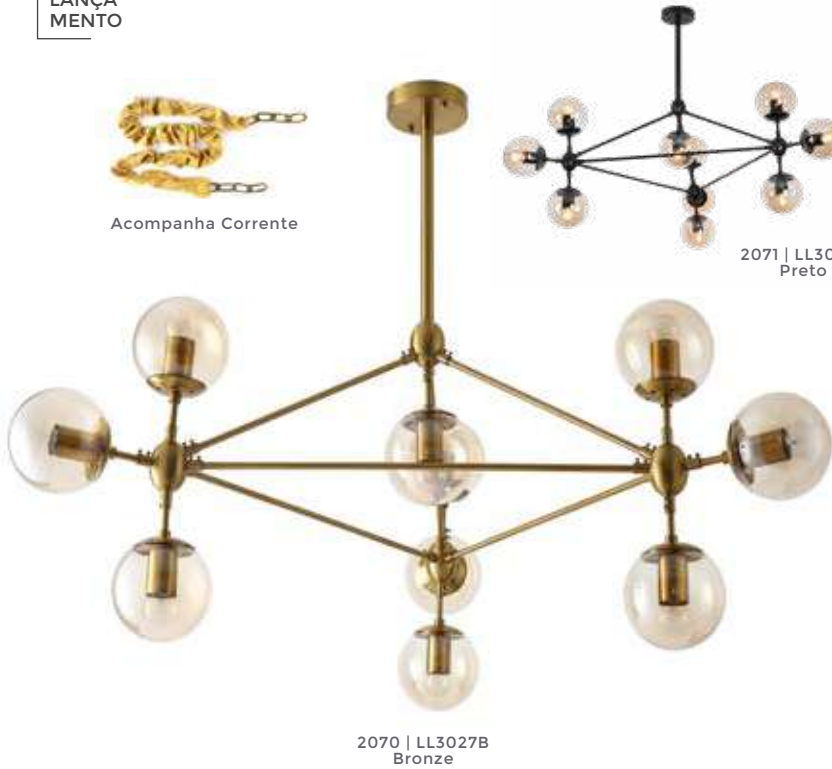

15*E27
Bocal

Cor: Preto | Bronze
Grau de Proteção: IP20
Voltagem: 100-240V
Material: Metal e Vidro
Quant. por Caixa: 1 unid.

pendente lite
JABUTICABA
Ref: 2075 | LD5059 - Bronze
2270 | LD5060 - Preto

8*E14
Bocal

Cor: Preto | Bronze
Grau de Proteção: IP20
Voltagem: 100-240V
Material: Metal e Vidro
Quant. por Caixa: 1 unid.

2270 | LD5060
Preto

2075 | LD5059
Bronze

LANÇA
MENTO

Acompanha Corrente

2071 | LL3001B
Preto

2070 | LL3027B
Bronze

** Possui corrente ajustável para regular altura.

pendente nórdico JABUTICABA

Ref: 2070 | LL3027B - Bronze
2071 | LL3001B - Preto

10*E27
Bocal

Cor: Bronze | Preto
Grau de Proteção: IP20
Voltagem: 100-240V
Material: Metal e Vidro
Quant. por Caixa: 1 unid.

** Possui hastes com dois níveis de altura

pendente TOPUS

Ref: 2250 | LD5044B - Bronze

9*G9
Bocal

Cor: Bronze e Âmbar
Grau de Proteção: IP20
Voltagem: 100-240V
Material: Metal e Vidro
Quant. por Caixa: 1 unid.