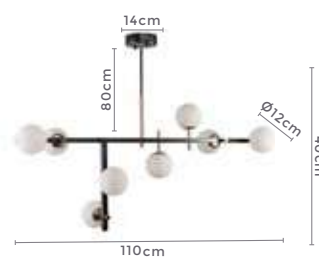

PRÉ -
LANÇA
MENTO

pendente ROMAI TES

Ref: 2198 - Champagne com Dourado
2278- Bronze

8*G9

Bocal

Cor: Preto e Ouro Champagne | Bronze

Grau de Proteção: IP20

Voltagem: 100-240V

Material: Metal e Vidro

Quant. por Caixa: 1 unid.