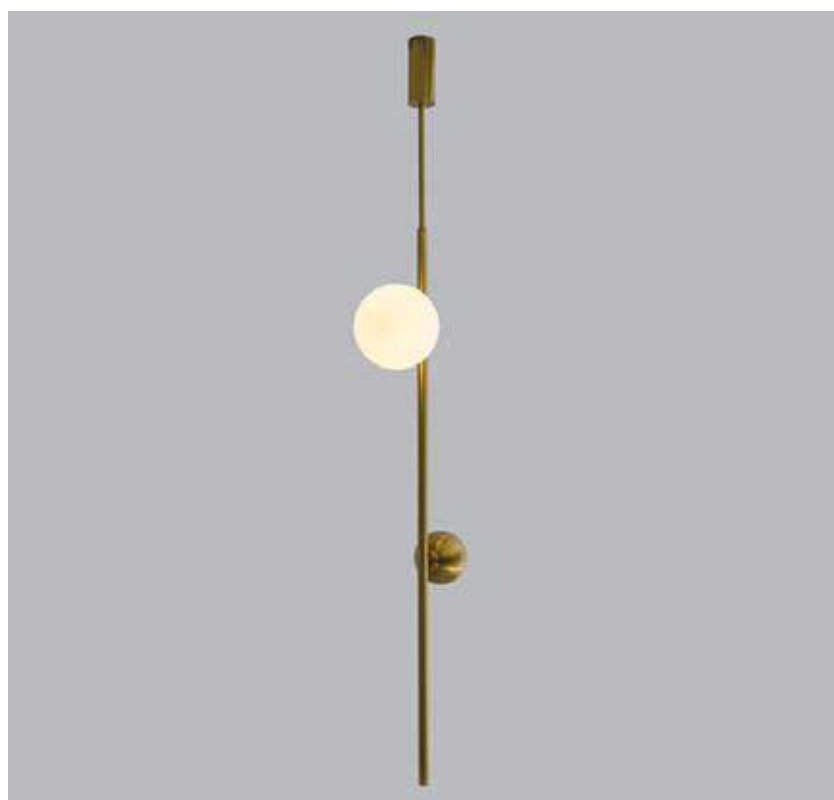

**Pré-Lançamento: Disponíveis a partir de maio

Projeto por Ana Paula Desanoski Araujo e Amanda Mezzomo, da Studio AP Arquitetura para a vitrine da Masotti Curitiba

pendente
ZHABO
Ref: D1352 - Dourado

1*E27
Bocal