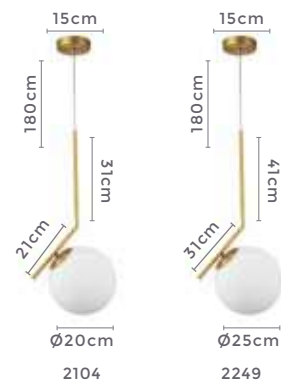

Ref: 2104 | LL3008B - Dourado 20cm
2249 | LL3009B - Dourado 30cm

1*E27

Bocal

Cor: Dourado

Grau de Proteção: IP20

Voltagem: 100-240V

Material: Alumínio e Vidro

Quant. por Caixa: 1 unid.