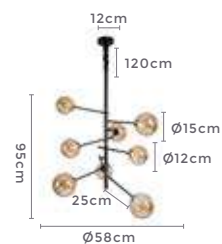

** Possui corrente ajustável para regular altura.