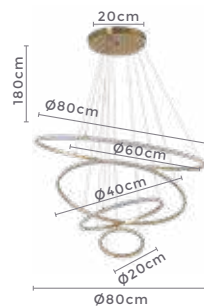

pendente led red. 4 mod.
INVERSE

Ref: 2166 - Branco
2167 - Preto
2168 - Bronze

99W Potência
3.000K Temp. de Cor

7.920LM Fluxo Luminoso
120° Grau de Abertura

Cor: Branco | Preto | Bronze
Grau de Proteção: IP20
Voltagem: 100-240V
Material: Alumínio
Quant. por Caixa: 1 unid.