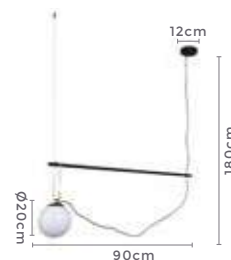

PRÉ -
LANÇA
MENTO

pendente
LUKO

Ref: 2122 - Dourado

1*E27

Bocal

Cor: Dourado
Grau de Proteção: IP20
Voltagem: 100-240V
Material: Metal e Vidro
Quant. por Caixa: 1 unid.

PRÉ -
LANÇA
MENTO

pendente
LUKO LIN

Ref: 2123 - Dourado com Preto

1*E27

Bocal

Cor: Dourado e Preto
Grau de Proteção: IP20
Voltagem: 100-240V
Material: Metal e Vidro
Quant. por Caixa: 1 unid.