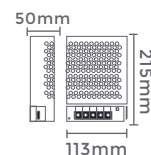

Observações

Não ultrapasse o limite de potência da fonte.