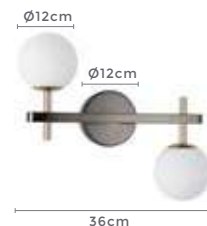

PRÉ -
LANÇAMENTO

arandela

ROMAI

Ref: 2193 - Champagne com Dourado
2273 - Bronze

2*G9

Bocal

 IP20

Cor: Champagne com Dourado | Bronze
Voltagem: 100-240V
Material: Metal e Vidro
Quant. por Caixa: 1 unid.