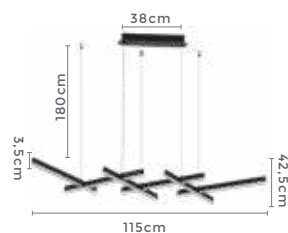

pendente led
HASH

Ref: 2160 - Preto

48W Potência   **3.000K** Temp. de Cor

3.840LM Fluxo Luminoso   **120°** Grau de Abertura

Cor: Preto
Grau de Proteção: IP20
Voltagem: 100-240V
Material: Alumínio
Quant. por Caixa: 1 unid.