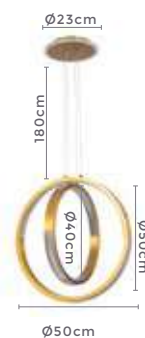

pendente led
LIAN ON
Ref: 2199 - Bronze

47W   **3.000K**
Potência   Temp. de Cor

3.760LM   **120°**
Fluxo   Grau de
Luminoso   Abertura

Cor: Bronze
Grau de Proteção: IP20
Voltagem: 100-240V
Material: Alumínio
Quant. por Caixa: 1 unid.