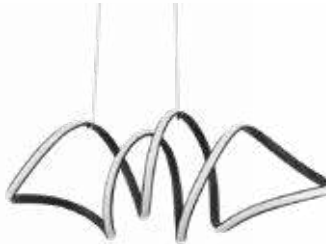

PRÉ -
LANÇA
MENTO

2137
Preto

pendente led
LIRE

Ref: 2136 - Branco
2137 - Preto
2138 - Bronze

58W   **3.000K**
Potência   Temp. de Cor

4.640LM   **120°**
Fluxo   Grau de
Luminoso   Abertura

Cor: Branco | Preto | Bronze
Grau de Proteção: IP20
Voltagem: 100-240V
Material: Alumínio
Quant. por Caixa: 1 unid.