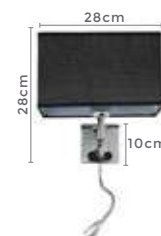

Produto Articulado

arandela led

KUBI

Ref: 2132- Branco
2133 - Preto

5W

Potência

3.000K

Temp. de Cor

400LM

Fluxo
Luminoso

120°

Grau de
Abertura

Cor: Preto | Branco
Voltagem: 100-240V
Material: Alumínio
Quant. por Caixa: 30 unid.

arandela led

TISSU

Ref: 2243 | LD5124 - Branco
2244 | LD5123 - Preto

1*E27

Bocal

3W

Potência

3.000K

Temp. de Cor

240LM

Fluxo
Luminoso

120°

Grau de
Abertura

Cor: Preto | Branco
Voltagem: 100-240V
Material: Metal e Tecido
Quant. por Caixa: 30 unid.