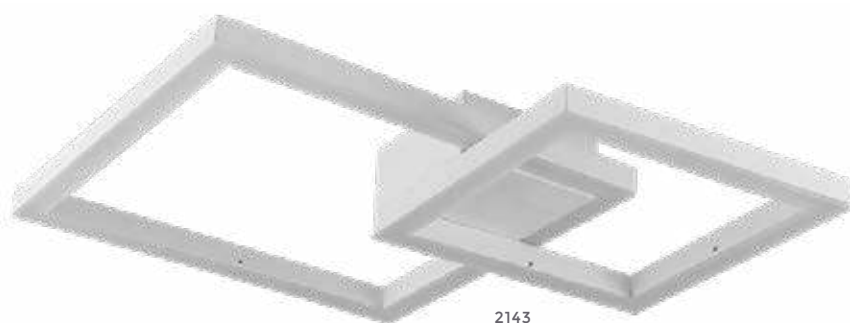

120°
Grau de
Abertura

Cor: Branco | Preto
Grau de Proteção: IP20
Voltagem: 100-240V
Material: Alumínio
Quant. por Caixa: 1 unid.

2143
Branco

plafon led

LOBY

Ref: D1310 - Preto

34W
Potência3.000K
Temp. de Cor2.720LM
Fluxo
Luminoso120°
Grau de
Abertura