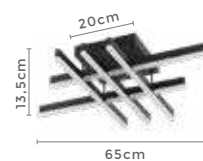

**Pré-Lançamento: Disponíveis a partir de abril/maio