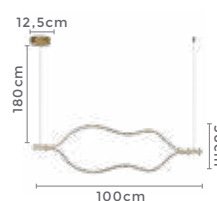

pendente led
LON UNO
Ref: 2177 - Bronze

27W Potência **3.000K** Temp. de Cor

2.160LM Fluxo Luminoso **120°** Grau de Abertura

Cor: Bronze
Grau de Proteção: IP20
Voltagem: 100-240V
Material: Alumínio
Quant. por Caixa: 1 unid.