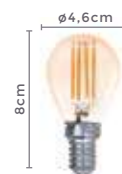

bolinha filamento

G45

Ref: 1043 | L55154 - E27

1044 | L5211 - E14

4W

Potência

400LM

Fluxo Luminoso

Âmbar

Temp. de Cor

E27 | E14

Bocal

Grau de Proteção: IP20

Cor do Vidro: Âmbar

Voltagem: 100-240V

Fator de Potência: ≥ 0.5

IRC: >80

Vida Útil: Até 15.000h

Material: Vidro e Alumínio

Quant. por Caixa: 100 unid.

vela filamento

C35

Ref: 1046 | L55153 - E27

1047 | L55036 - E14

4W

Potência

400LM

Fluxo Luminoso

Âmbar

Temp. de Cor

E27 | E14

Bocal

Grau de Proteção: IP20

Cor do Vidro: Âmbar

Voltagem: 100-240V

Fator de Potência: ≥ 0.5

IRC: >80

Vida Útil: Até 15.000h

Material: Vidro e Alumínio

Quant. por Caixa: 100 unid.

bulbo filamento

A60

Ref: 1045 | L55155

4W

Potência

400LM

Fluxo Luminoso

Âmbar

Temp. de Cor

E27

Bocal

Grau de Proteção: IP20

Cor do Vidro: Âmbar

Voltagem: 100-240V(bivolt)

Fator de Potência: ≥ 0.5

IRC: >80

Vida Útil: Até 15.000h

Material: Vidro e Alumínio

Quant. por Caixa: 100 unid.