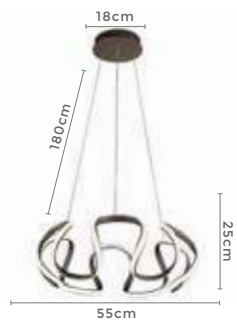

pendente led
MISA

Ref: 2086 | D11141- Marrom
2238 - Bronze

62W **3.000K**
Potência Temp. de Cor

4.960LM **120°**
Fluxo Grau de
Luminoso Abertura

Cor: Marrom | Bronze
Grau de Proteção: IP20
Voltagem: 100-240V
Material: Alumínio
Quant. por Caixa: 1 unid.