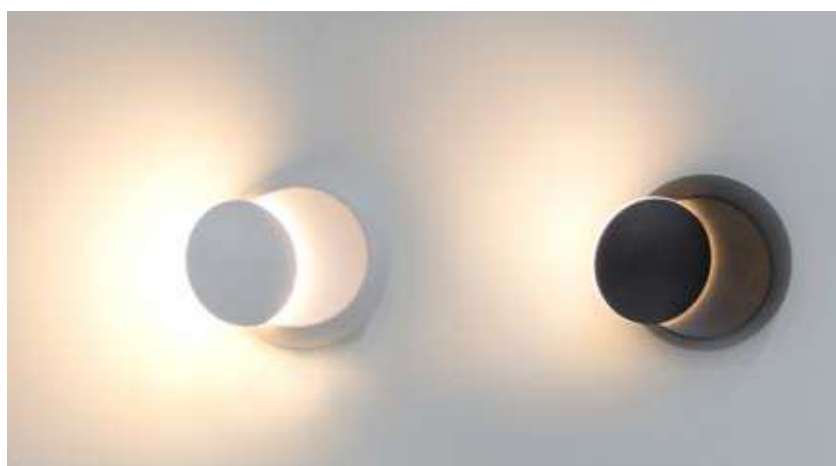

arandela led

ECLIPSE

Ref: D11215 - Branco
D11216 - Preto

5W

Potência

3.000K

Temp. de Cor

500LM

Fluxo
Luminoso

360°

Grau de
Abertura

IP65

Cor: Preto | Branco
Voltagem: 100-240V
Material: Alumínio
Quant. por Caixa: 20 unid.