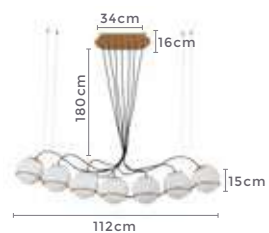

pendente
DYNA
Ref: 2116 - Bronze

7*E27
Bocal

Cor: Bronze
Grau de Proteção: IP20
Voltagem: 100-240V
Material: Metal e Vidro
Quant. por Caixa: 1 unid.