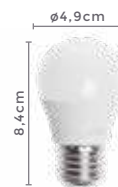

LÂMPADAS CERTIFICADAS

Bolinha G45

4,9W **E27**
Potência Bocal

MLP5003
3.000K **377LM**
Temp. de Cor Fluxo Luminoso

MLP5004
6.000K **420LM**
Temp. de Cor Fluxo Luminoso

Grau de Proteção: IP20
Fator de Potência: ≥ 0.5
IRC: >80
Vida Útil: Até 15.000h
Voltagem: 100-240V
Material: Alumínio e PC
Quant. por Caixa: 100 unid.