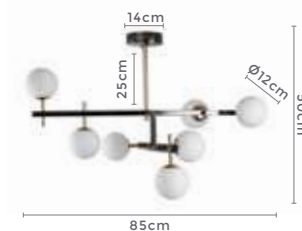

PRÉ -
LANÇA
MENTO

pendente **ROMAI ORI**

Ref: 2195 - Champagne com Dourado
2275- Bronze

7*G9
Bocal

Cor: Preto e Ouro Champagne | Bronze
Grau de Proteção: IP20
Voltagem: 100-240V
Material: Metal e Vidro
Quant. por Caixa: 1 unid.