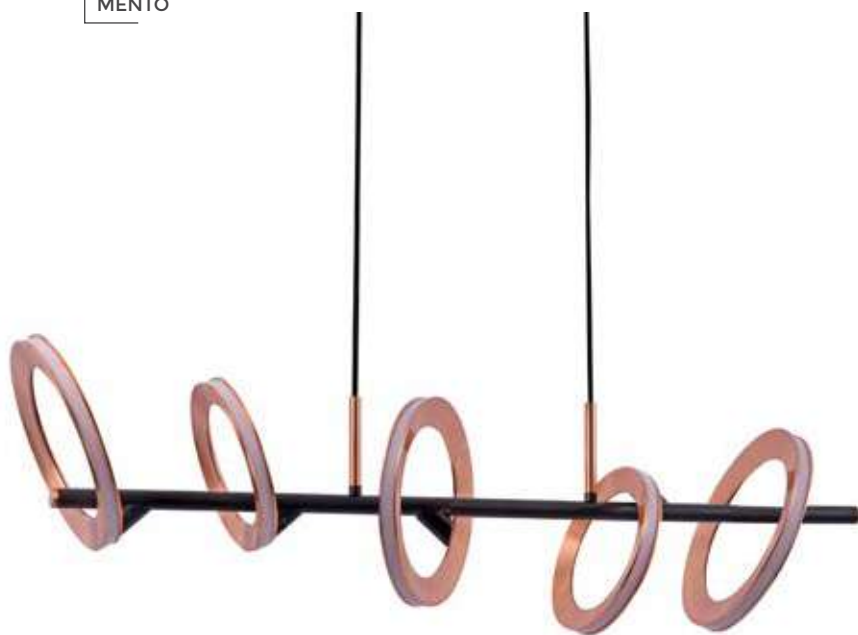

PRÉ -
LANÇA
MENTO

pendente led LAUAN ONA

Ref: 2113 - Preto com Cobre

74W
Potência

3.000K
Temp. de Cor

5.920LM
Fluxo
Luminoso

120°
Grau de
Abertura

Cor: Preto e Cobre
Grau de Proteção: IP20
Voltagem: 100-240V
Material: Metal
Quant. por Caixa: 1 unid.

PRÉ -
LANÇA
MENTO