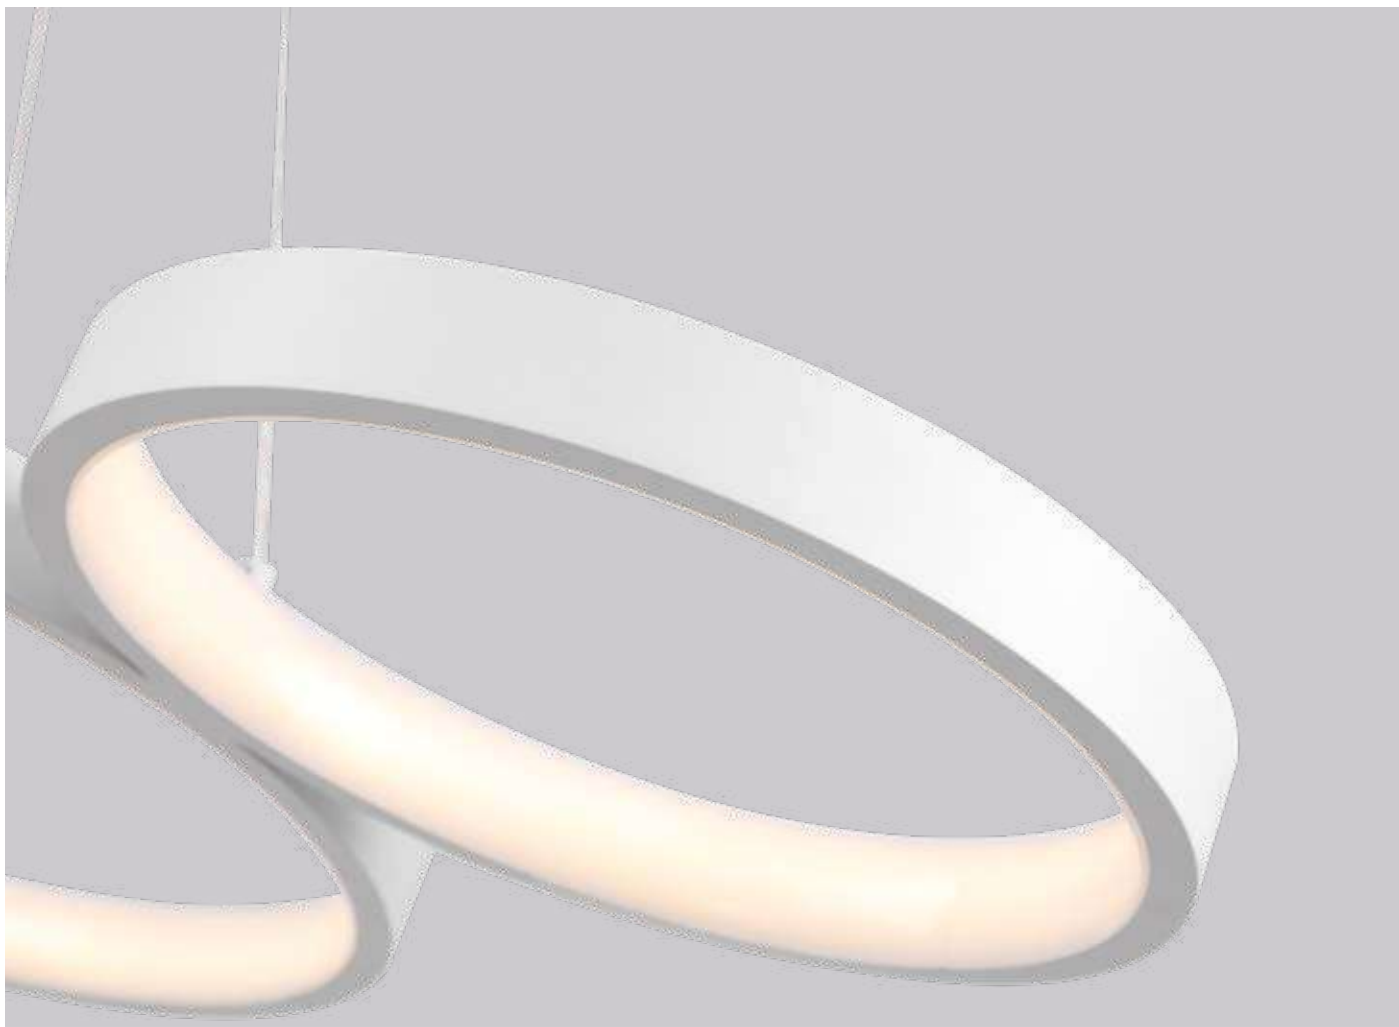

2192
Bronze

PRÉ -
LANÇA
MENTO

pendente led
CLER

Ref: 2146 - Branco
2147 - Bronze

57W Potência **3.000K** Temp. de Cor

4.560LM Fluxo Luminoso **120°** Grau de Abertura

Cor: Branco | Bronze
Grau de Proteção: IP20
Voltagem: 100-240V
Material: Alumínio
Quant. por Caixa: 1 unid.