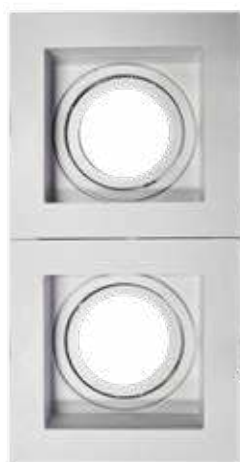

Pode ser utilizado de
diversas formas