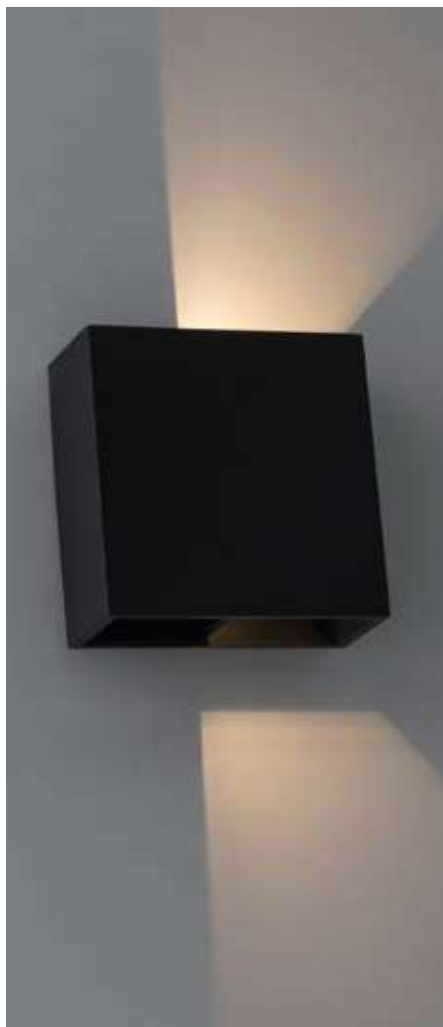

** Regulagem de efeito manual

arandela led

DRON

Ref: 2010 | D1328 - Branco
2011 | D1329 - Preto

4W
Potência

3.000K
Temp. de Cor

260LM
Fluxo
Luminoso

0-80°
Grau de
Abertura

IP65

**COM
DOIS FACHOS
REGULÁVEIS**

Cor: Preto | Branco
Voltagem: 100-240V
Material: PC
Quant. por Caixa: 50 unid.