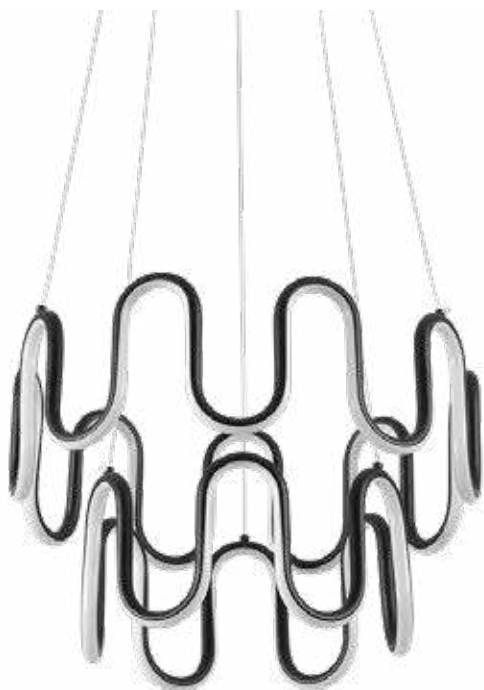

pendente led

KELI

Ref: 2225 | D1403 - Preto

82W
Potência

3.000K
Temp. de Cor

6.960LM
Fluxo Luminoso

120°
Grau de Abertura

Cor: Preto
Grau de Proteção: IP20
Voltagem: 100-240V
Material: Alumínio
Quant. por Caixa: 1 unid.