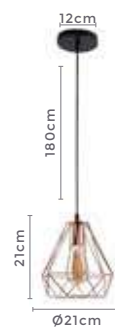

pendente gradeado **TIMAN**

Ref: 2066 | D1327 - Cobre

1*E27
Bocal

Cor: Cobre
Grau de Proteção: IP20
Voltagem: 100-240V
Material: Aço
Quant. por Caixa: 10 unid.