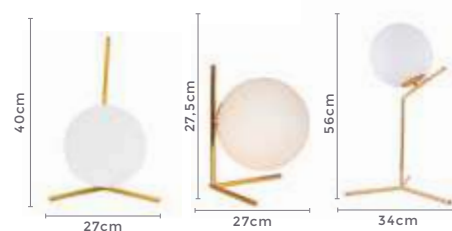

abajur de mesa

GLOBE

Ref: LL3012 - Dourado
LL3013 - Dourado
LL3014 - Dourado

1*E27
Bocal

Cor: Dourado
Grau de Proteção: IP20
Voltagem: 100-240V
Material: Alumínio
Quant. por Caixa: 1 unid.