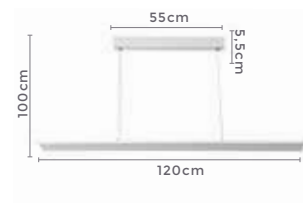

pendente led ret.
OTAN

Ref: 2260 | LL7057 - Preto
2261 | LL7058 - Branco

24W Potência
3.000K Temp. de Cor

2.040LM Fluxo Luminoso
120° Grau de Abertura

Cor: Branco | Preto
Grau de Proteção: IP20
Voltagem: 100-240V
Material: Metal
Quant. por Caixa: 1 unid.

pendente led
MELIN

Ref: LD5121 - Marrom
LD5122 - Branco

32W Potência
4.000K Temp. de Cor

864LM Fluxo Luminoso
120° Grau de Abertura

Cor: Branco | Marrom
Grau de Proteção: IP20
Voltagem: 100-240V
Material: Alumínio e Acrílico
Quant. por Caixa: 1 unid.