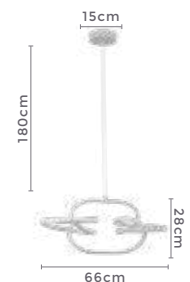

pendente led

ZIGA

Ref: D1407

60W

Potência

3.000K

Temp. de Cor

4.800LM

Fluxo
Luminoso

120°

Grau de
Abertura

Cor: Branco

Grau de Proteção: IP20

Voltagem: 100-240V

Material: Alumínio

Quant. por Caixa: 1 unid.