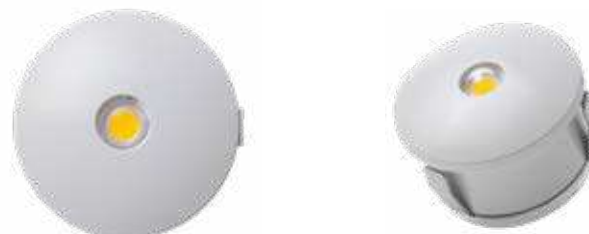

mini spot led embutir

ZORA

Ref: S33022 | 6157

1W **3.000K**
Potência Temp. de Cor

80LM **36°**
Fluxo Grau de
Luminoso Abertura

Cor: Branco
Grau de Proteção: IP20
Voltagem: 100-240V
Material: Metal
Quant. por Caixa: 100 unid.