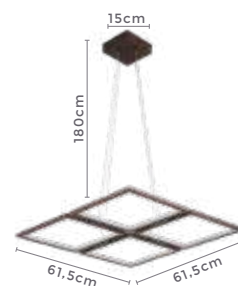

pendente led
LOUISE GR.

Ref: D1392 - Café

64W
Potência

3.000K
Temp. de Cor

5.120LM
Fluxo
Luminoso

120°
Grau de
Abertura

Cor: Café
Grau de Proteção: IP20
Voltagem: 100-240V
Material: Alumínio
Quant. por Caixa: 1 unid.