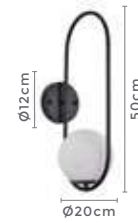

PRÉ -
LANÇA
MENTO