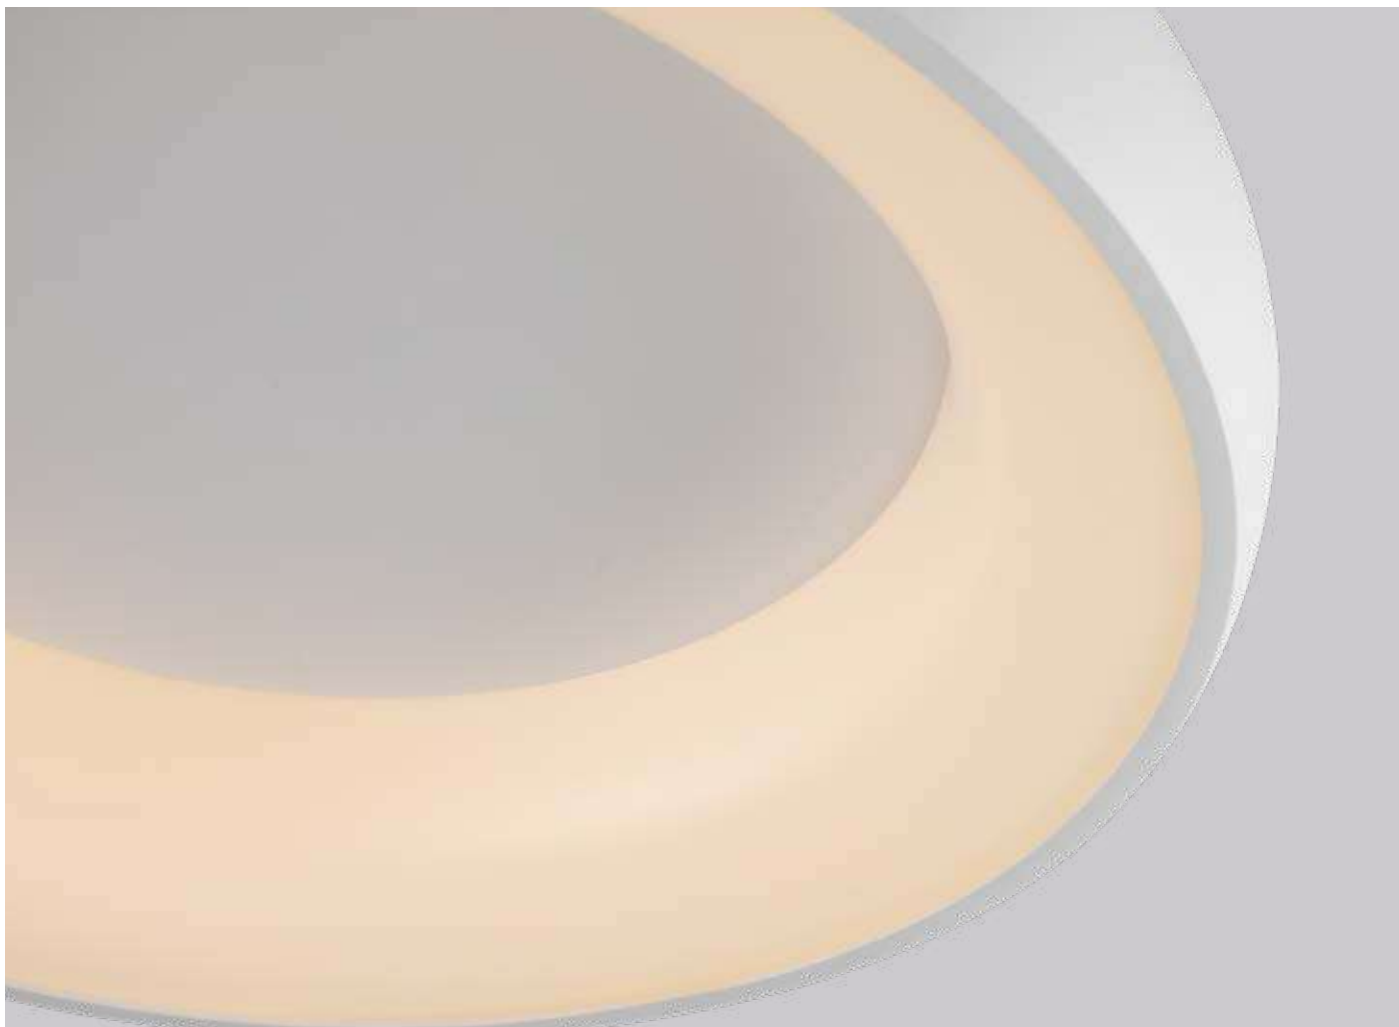

PRÉ -
LANÇA
MENTO