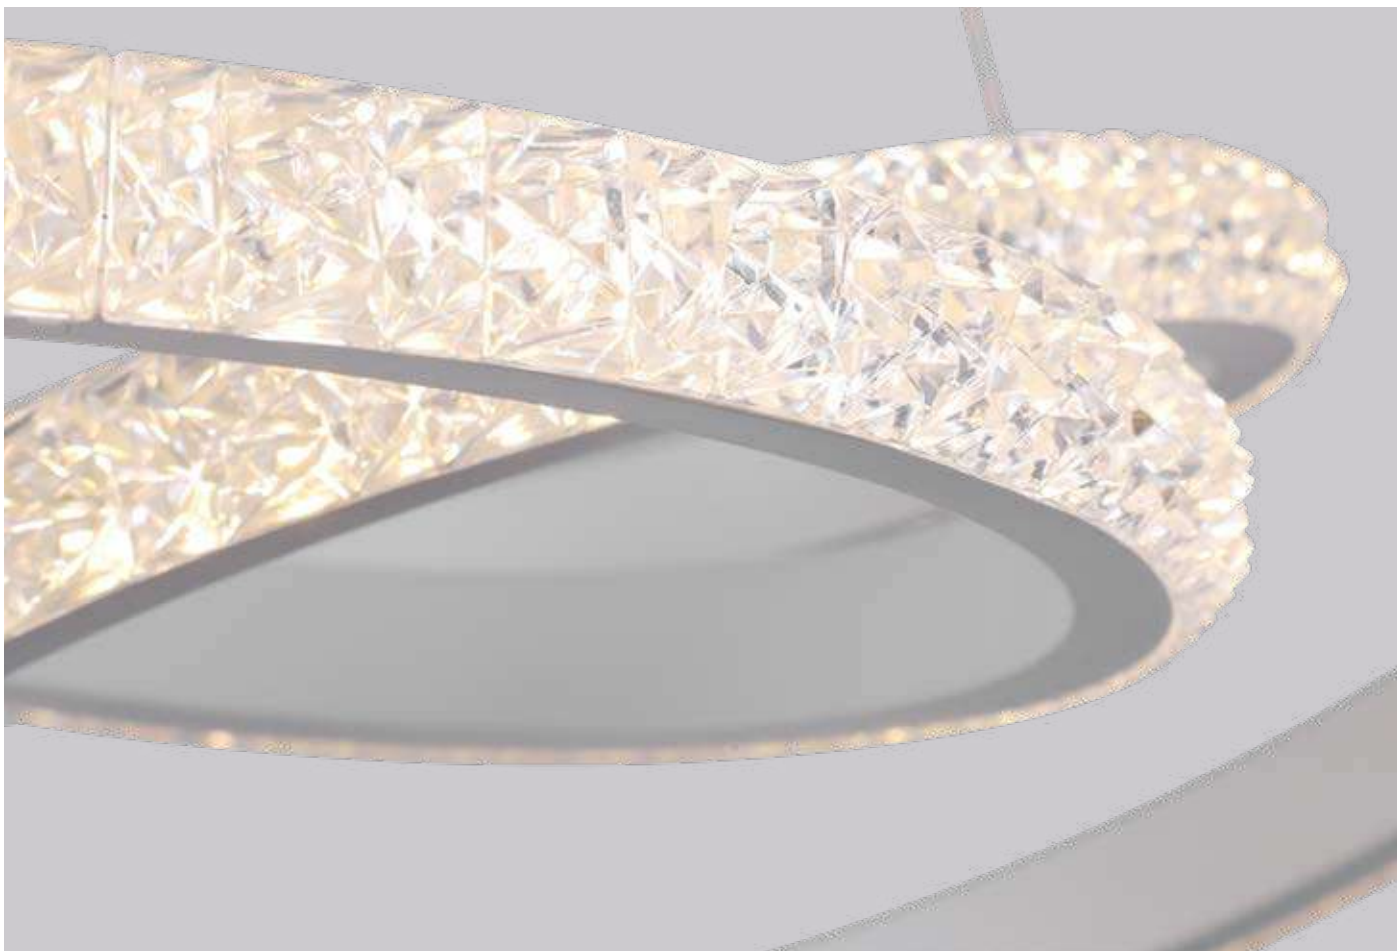

Cor: Branco | Bronze
Grau de Proteção: IP20
Voltagem: 100-240V
Material: Alumínio
Quant. por Caixa: 1 unid.

PRÉ -
LANÇA
MENTO

pendente led
KENA

Ref: 2148 - Branco
2149 - Preto
2150 - Bronze

38W **3.000K**
Potência Temp. de Cor