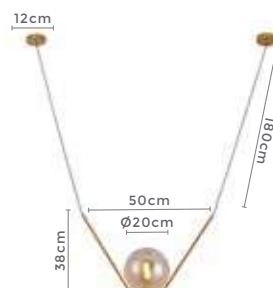

**Pré-Lançamento: Disponíveis a partir de maio