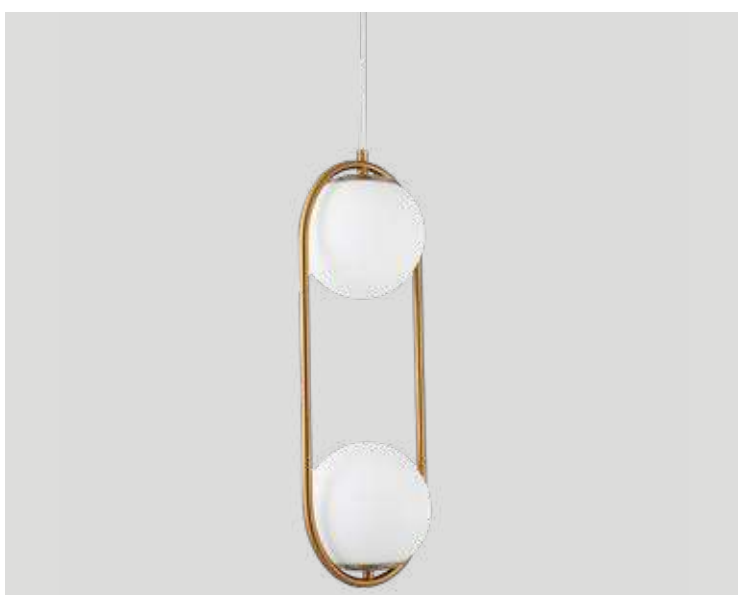

1*E27

Bocal

Cor: Preto | Dourado
Grau de Proteção: IP20
Voltagem: 100-240V
Material: Metal e Vidro
Quant. por Caixa: 1 unid.

pendente GLOBO RING

Ref: 2107 | LD5056 -Dourado

1*E27

Bocal

Cor: Dourado

Grau de Proteção: IP20

Voltagem: 100-240V

Material: Alumínio e Vidro

Quant. por Caixa: 1 unid.

pendente oval GLOBO RING

Ref: 2106 | LD5057 - Dourado

1*E27

Bocal

Cor: Dourado

Grau de Proteção: IP20

Voltagem: 100-240V

Material: Alumínio e Vidro

Quant. por Caixa: 1 unid.

pendente oval GLOBO RING DUO

Ref: 2105 | LD5058 - Dourado

2*E27

Bocal

Cor: Dourado

Grau de Proteção: IP20

Voltagem: 100-240V

Material: Alumínio e Vidro

Quant. por Caixa: 1 unid.

PRÉ -
LANÇA
MENTO

pendente Led ZEFI UNO