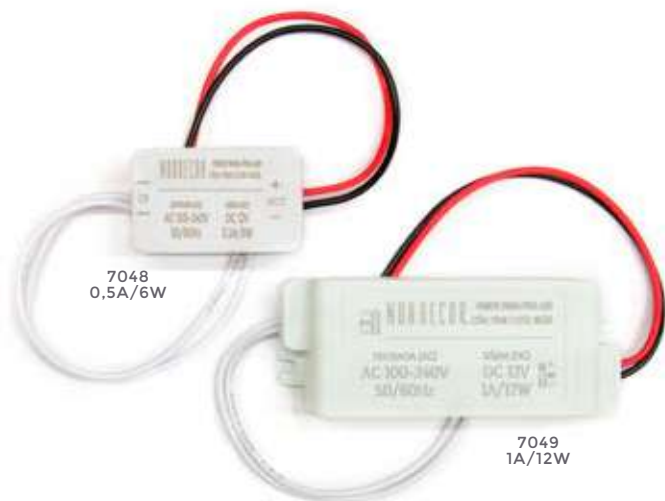

fonte de alimentação MINI

7048
0,5A/6W
Potência

7049
1A/12W
Potência

100-240V
Entrada

DC12V
Saída

Grau de Proteção: IP20
Quant. por Caixa: 400 unid.

Medida: 40mm x 20mm x 20mm