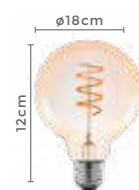

bulbo filamento A60 ESPIRAL

Ref: L5234

4W **400LM** **Âmbar** **E27**
Potência Fluxo Luminoso Temp. de Cor Bocal

Grau de Proteção: IP20
Cor do Vidro: Âmbar
Voltagem: 100-240V
Fator de Potência: ≥ 0.5
IRC: >80
Vida Útil: Até 15.000h
Material: Vidro e Alumínio
Quant. por Caixa: 100 unid.

filamento ST64 ESPIRAL DUPLO

Ref: L5235

4W **400LM** **Âmbar** **E27**
Potência Fluxo Luminoso Temp. de Cor Bocal

Grau de Proteção: IP20
Cor do Vidro: Âmbar
Voltagem: 100-240V
Fator de Potência: ≥ 0.5
IRC: >80
Vida Útil: Até 15.000h
Material: Vidro e Alumínio
Quant. por Caixa: 100 unid.

globo filamento G80 ESPIRAL DUPLO

Ref: L5236

4W **400LM** **Âmbar** **E27**
Potência Fluxo Luminoso Temp. de Cor Bocal

Grau de Proteção: IP20
Cor do Vidro: Âmbar
Voltagem: 100-240V
Fator de Potência: ≥ 0.5
IRC: >80
Vida Útil: Até 15.000h
Material: Vidro e Alumínio
Quant. por Caixa: 100 unid.

globo filamento G95 ESPIRAL

Ref: L55160

4W **400LM** **Âmbar** **E27**
Potência Fluxo Luminoso Temp. de Cor Bocal

Grau de Proteção: IP20
Cor do Vidro: Âmbar
Voltagem: 100-240V
Fator de Potência: ≥ 0.5
IRC: >80
Vida Útil: Até 15.000h
Material: Vidro e Alumínio
Quant. por Caixa: 50 unid.