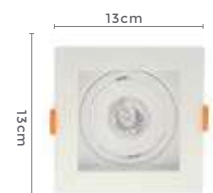

LANÇAMENTO

6184
Branco6185
Preto6186
Branco e Preto6187
Branco6188
Preto6189
Branco e Preto6190
Branco6191
Preto6192
Branco e Pretospot de embutir
FLEARef: 6184 - Branco
6185 - Preto
6186 - Branco e Preto1*GU10
BocalMR11
Para LâmpadaCor: Branco | Preto | Branco e Preto
Grau de Proteção: IP20
Voltagem: 100-240V
Material: PC
Quant. por Caixa: 50 unid.Dimensão do Nicho:
9,5x9,5x4,2cmspot de embutir
FLEARef: 6187 - Branco
6188 - Preto
6189 - Branco e Preto1*GU10
BocalMR16
Para LâmpadaCor: Branco | Preto | Branco e Preto
Grau de Proteção: IP20
Voltagem: 100-240V
Material: PC
Quant. por Caixa: 50 unid.Dimensão do Nicho:
9,5x9,5x4,2cmspot de embutir
FLEARef: 6190 - Branco
6191 - Preto
6192 - Branco e Preto1*E27
BocalPAR20
Para LâmpadaCor: Branco | Preto | Branco e Preto
Grau de Proteção: IP20
Voltagem: 100-240V
Material: PC
Quant. por Caixa: 50 unid.Dimensão do Nicho:
12X12x4,3cm