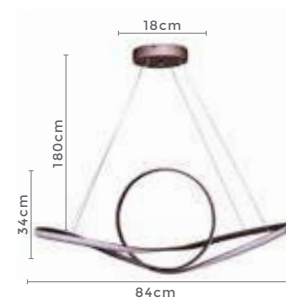

pendente led
WARI

Ref: 2079 | D1385 - Branco
2080 | D1326 - Marrom
2081 | D1386 - Preto
2189 - Bronze

49W
Potência

3.000K
Temp. de Cor

3.430LM
Fluxo
Luminoso

120°
Grau de
Abertura

Cor: Branco | Preto | Marrom | Bronze
Grau de Proteção: IP20
Voltagem: 100-240V
Material: Alumínio
Quant. por Caixa: 1 unid.