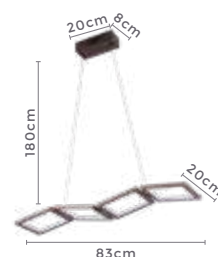

pendente led 4 mod.
TOISI
Ref: D1390 - Café

64W **3.000K**
Potência Temp. de Cor

5.120LM **120°**
Fluxo Luminoso Grau de Abertura

Cor: Café
Grau de Proteção: IP20
Voltagem: 100-240V
Material: Alumínio
Quant. por Caixa: 1 unid.