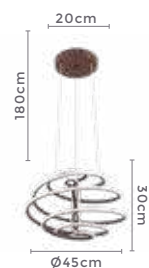

pendente led

LAVIE

Ref: D1401 - Café
D1423 - Branco
D1424 - Preto

78W
Potência

3.000K
Temp. de Cor

6.240LM
Fluxo Luminoso

120°
Grau de Abertura

Cor: Café | Branco | Preto
Grau de Proteção: IP20
Voltagem: 100-240V
Material: Alumínio
Quant. por Caixa: 1 unid.