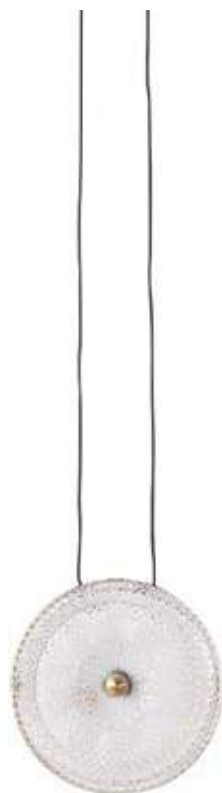

PRÉ -
LANÇAMENTO