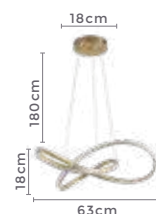

PRÉ -
LANÇA
MENTO

pendente led SADA

Ref: 2191 - Bronze
2227 | D1405 - Cromado

33W
Potência

3.000K
Temp. de Cor

2.640LM
Fluxo
Luminoso

120°
Grau de
Abertura

Cor: Bronze | Cromado
Grau de Proteção: IP20
Voltagem: 100-240V
Material: Alumínio
Quant. por Caixa: 1 unid.

PRÉ -
LANÇA
MENTO

pendente led LABRA

Ref: 2163 - Branco
2164 - Preto
2165 - Bronze

47W
Potência

3.000K
Temp. de Cor

3.760LM
Fluxo
Luminoso

120°
Grau de
Abertura

Cor: Branco | Preto | Bronze
Grau de Proteção: IP20
Voltagem: 100-240V
Material: Alumínio
Quant. por Caixa: 1 unid.