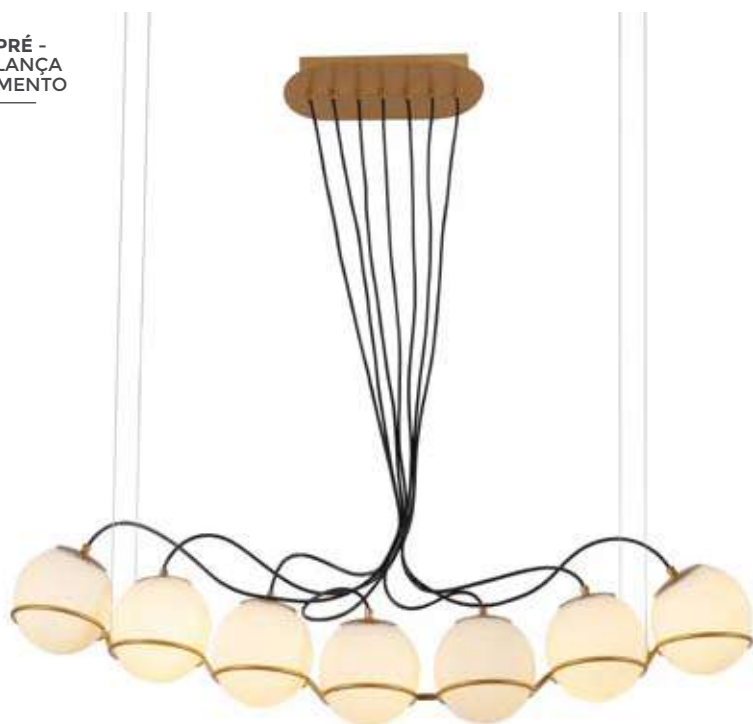

pendente
ZHABO

Ref: 2246 | D1354 - Dourado

3*E27

Bocal

Cor: Dourado
Grau de Proteção: IP20
Voltagem: 100-240V
Material: Metal e Vidro
Quant. por Caixa: 1 unid.

PRÉ -
LANÇAMENTO

pendente
DYNA
Ref: 2116 - Bronze

7*E27
Bocal

Cor: Bronze
Grau de Proteção: IP20
Voltagem: 100-240V
Material: Metal e Vidro
Quant. por Caixa: 1 unid.

pendente

BAYA

Ref: 2247 | D1355 - Dourado

3*E27

Bocal

Cor: Dourado