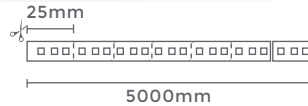

fita led 2835
PARA PERFIL

Ref: 7004 | F6117 - 3.000K
7005 | F6118 - 4.000K

9W/m Potência   120 leds/m Quant. Leds/m

1.026LM/m Fluxo Luminoso   IP20

7004 | F6117 3.000K Temp. de Cor   7005 | F6118 4.000K Temp. de Cor

127-220V Entrada   12V Saída

Rolo: 5m
Quant. por Caixa: 50 unid.

fita led 2835
PARA PERFIL

Ref: 7006 | F6110 - 3.000K
7007 | F6111 - 4.000K

13W/m Potência   156 leds/m Quant. Leds/m

1.495LM/m Fluxo Luminoso   IP20

7006 | F6110 3.000K Temp. de Cor   7007 | F6111 4.000K Temp. de Cor

127-220V Entrada   12V Saída

Rolo: 5m
Quant. por Caixa: 50 unid.

fita led 2835
PARA PERFIL

Ref: 7008 | F66098 - 3.000K
7009 | F66097 - 4.000K

20W/m Potência   240 leds/m Quant. Leds/m

2.200LM/m Fluxo Luminoso   IP20

7008 | F66098 3.000K Temp. de Cor   7009 | F66097 4.000K Temp. de Cor

127-220V Entrada   12V Saída

Rolo: 5m
Quant. por Caixa: 50 unid.