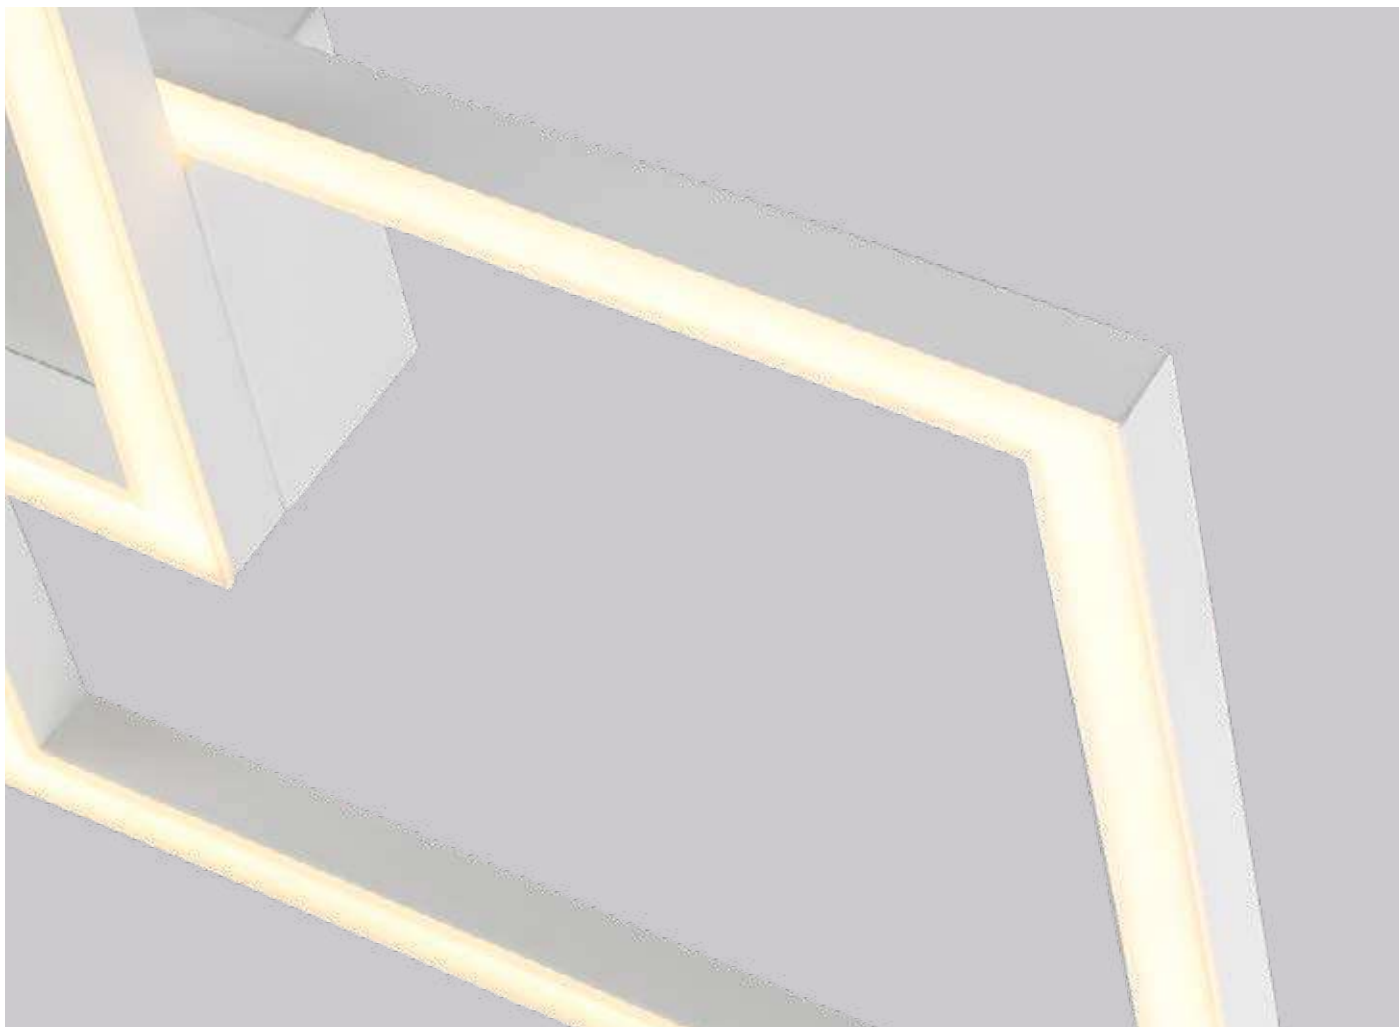

PRÉ -
LANÇA
MENTO