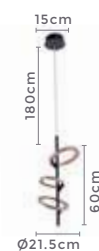

pendente led LAUAN VET

Ref: 2114 - Preto com Cobre

39W
Potência

3.000K
Temp. de Cor

3.120LM
Fluxo
Luminoso

120°
Grau de
Abertura

Cor: Preto e Cobre
Grau de Proteção: IP20
Voltagem: 100-240V
Material: Metal
Quant. por Caixa: 1 unid.