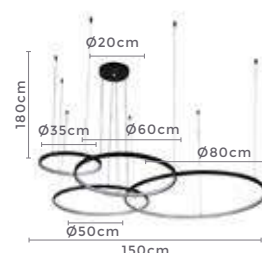

PRÉ -
LANÇAMENTO

pendente led 4 mod.
DAIRE

Ref: 2222 | D1408 - Preto
2192 - Bronze

110W
Potência

3.000K
Temp. de Cor

8.800LM
Fluxo Luminoso

120°
Grau de Abertura

Cor: Preto | Bronze
Grau de Proteção: IP20
Voltagem: 100-240V
Material: Alumínio
Quant. por Caixa: 1 unid.