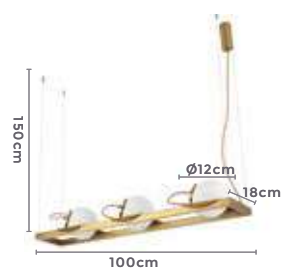

pendente

BAYA

Ref: 2247 | D1355 - Dourado

3*E27

Bocal

Cor: Dourado

Grau de Proteção: IP20

Voltagem: 100-240V

Material: Aço Inox e Vidro

Quant. por Caixa: 1 unid.