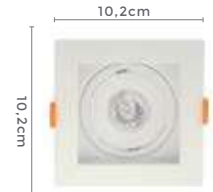

Dimensão do Nicho:
9,5x9,5x4,2cm

spot de embutir
FLEA

Ref: 6187 - Branco
6188 - Preto
6189 - Branco e Preto

1*GU10
Bocal

MR16
Para Lâmpada

Cor: Branco | Preto | Branco e Preto
Grau de Proteção: IP20
Voltagem: 100-240V
Material: PC
Quant. por Caixa: 50 unid.