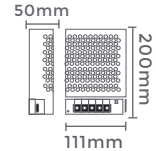

Quant. por Caixa: 25 unid.

7043
12,5A/150W
Potência

Quant. por Caixa: 20 unid.

7026 | F66049
20A/240W
Potência

Quant. por Caixa: 50 unid.

7027 | F66050
25A/300W
Potência

Quant. por Caixa: 40 unid.

7028 | F66051
30A/360W
Potência