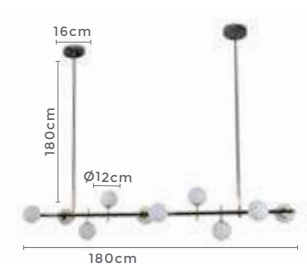

Bocal

Cor: Preto e Ouro Champagne |
Bronze

Crau de Proteção: IP20

Voltagem: 100-240V

Material: Metal e Vidro

Quant. por Caixa: 1 unid.

2196
Champagne com
Dourado

**Pré-Lançamento: Disponíveis a partir de abril/maio