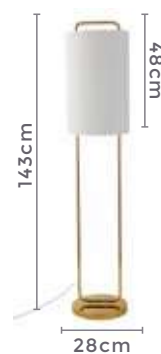

LD5068
Preto

abajur de coluna

RING

Ref: LD5093 - Dourado

1*E27
Bocal

Cor: Dourado
Grau de Proteção: IP20
Voltagem: 100-240V
Material: Metal e Tecido
Quant. por Caixa: 1 unid.

FITA LED

fita led 2835
PARA PERFIL