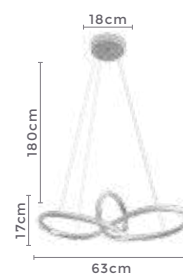

PRÉ -
LANÇA
MENTO

pendente led SADA

Ref: 2191 - Bronze
2227 | D1405 - Cromado

33W
Potência

3.000K
Temp. de Cor

2.640LM
Fluxo
Luminoso

120°
Grau de
Abertura

Cor: Bronze | Cromado
Grau de Proteção: IP20
Voltagem: 100-240V
Material: Alumínio
Quant. por Caixa: 1 unid.

PRÉ -
LANÇA
MENTO

pendente led LABRA

Ref: 2163 - Branco
2164 - Preto
2165 - Bronze

47W
Potência

3.000K
Temp. de Cor

3.760LM
Fluxo
Luminoso

120°
Grau de
Abertura

Cor: Branco | Preto | Bronze
Grau de Proteção: IP20
Voltagem: 100-240V
Material: Alumínio
Quant. por Caixa: 1 unid.