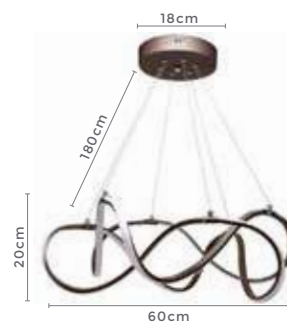

pendente led
TEP

Ref: 2082 | D1383 - Branco
2083 | D1322 - Marrom
2084 | D1384 - Preto
2228 - Bronze

58W
Potência

3.000K
Temp. de Cor

4.060LM
Fluxo
Luminoso

120°
Grau de
Abertura

Cor: Branco | Preto | Marrom | Bronze
Grau de Proteção: IP20
Voltagem: 100-240V
Material: Alumínio
Quant. por Caixa: 1 unid.