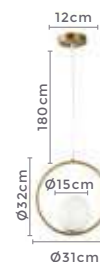

pendente GLOBO RING

Ref: 2107 | LD5056 -Dourado

1*E27

Bocal

Cor: Dourado

Grau de Proteção: IP20

Voltagem: 100-240V

Material: Alumínio e Vidro

Quant. por Caixa: 1 unid.