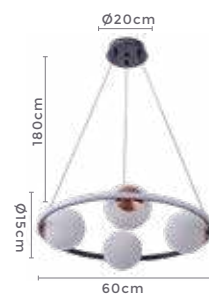

pendente Led HOOP TRI

Ref: 2309 - Preto com Cobre

10*E27
Bocal

86W
Potência

3.000K
Temp. de Cor

6.880LM
Fluxo
Luminoso

120°
Grau de
Abertura

Cor: Preto com Cobre
Grau de Proteção: IP20
Voltagem: 100-240V
Material: Metal e Vidro
Quant. por Caixa: 1 unid.