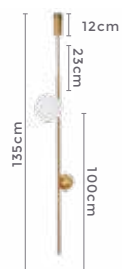

pendente
ZHABO
Ref: D1352 - Dourado

1*E27
Bocal

Cor: Dourado
Grau de Proteção: IP20
Voltagem: 100-240V
Material: Metal e Vidro
Quant. por Caixa: 1 unid.