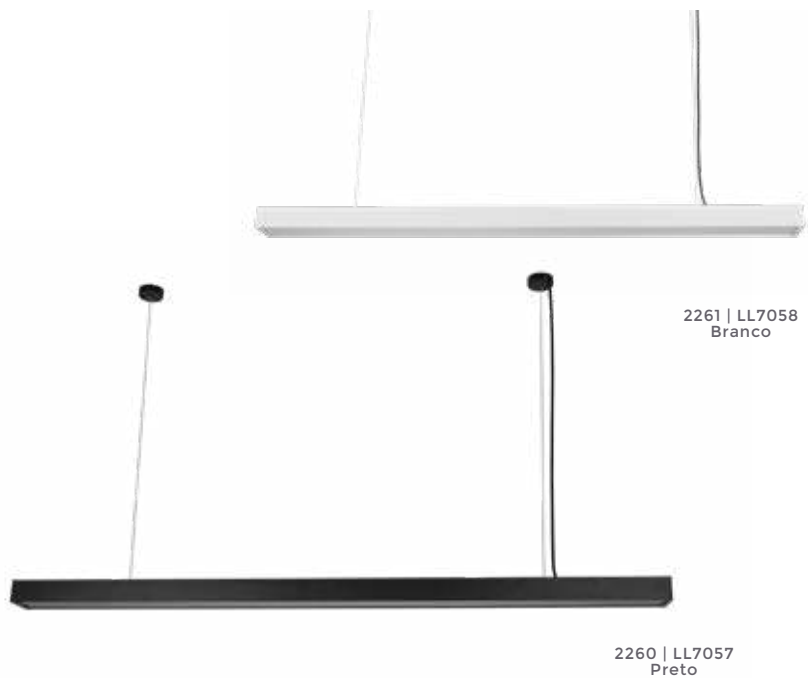

2256 | LL7053
Preto

2257 | LL7054
Branco

pendente led red.
OTAN

Ref: 2256 | LL7053 - Preto
2257 | LL7054 - Branco

36W **3.000K**
Potência Temp. de Cor

3.060LM **120°**
Fluxo Grau de
Luminoso Abertura

Cor: Preto | Branco
Grau de Proteção: IP20
Voltagem: 100-240V
Material: Metal
Quant. por Caixa: 1 unid.