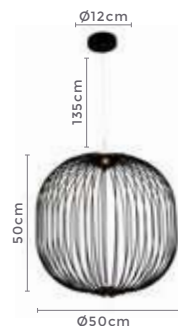

D1360
Branco

D1361
Preto

pendente led BELANY

Ref: D1360 - Branco
D1361 - Preto

14W Potência **3.000K** Temp. de Cor

1.120LM Fluxo Luminoso **120°** Grau de Abertura

Cor: Preto | Branco
Grau de Proteção: IP20
Voltagem: 100-240V
Material: Metal
Quant. por Caixa: 1 unid.