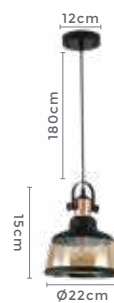

pendente

STRIEL

Ref: 2065 | LD5065 - Preto com Âmbar

1*E27

Bocal

Cor: Preto e Âmbar
Grau de Proteção: IP20
Voltagem: 100-240V
Material: Metal e Vidro
Quant. por Caixa: 5 unid.

Projeto por Patrícia Borba e Lya Marty para a vitrine da Masotti Curitiba