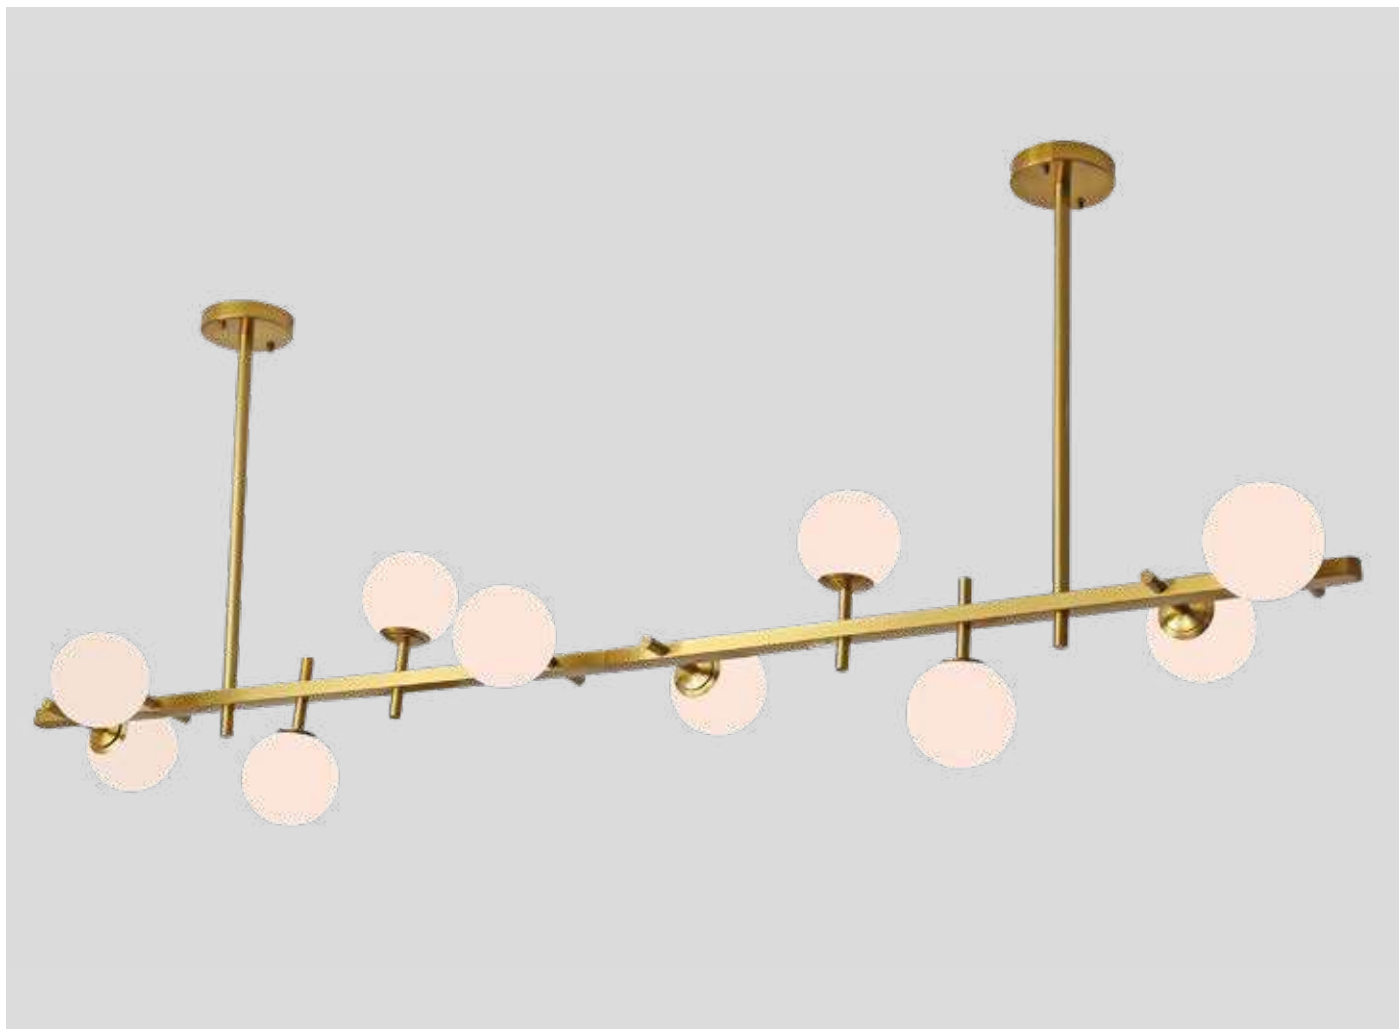

Voltagem: 100-240V

Material: Metal e Vidro

Quant. por Caixa: 1 unid.

PRÉ -
LANÇA
MENTO

2276
Bronze

pendente
ROMAI LINA

Ref: 2196 - Champagne com Dourado
2276- Bronze

10*G9