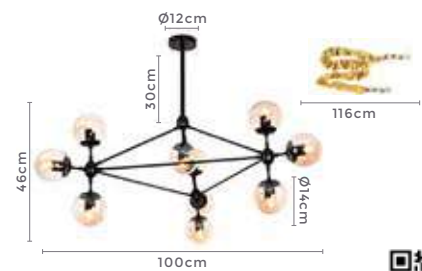

** Possui hastes com dois níveis de altura

pendente TOPUS

Ref: 2250 | LD5044B - Bronze

9*G9
Bocal

Cor: Bronze e Âmbar
Grau de Proteção: IP20
Voltagem: 100-240V
Material: Metal e Vidro
Quant. por Caixa: 1 unid.