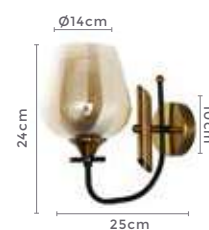

arandela LICH

Ref: LD5132 - Preto com Bronze

1*E27

Bocal

IP20

Cor: Preto e Bronze
Voltagem: 100-240V
Material: Metal e Vidro
Quant. por Caixa: 1 unid.