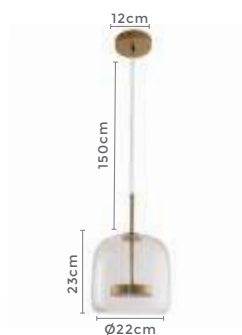

pendente led WAZON

Ref: D1362 - Cristal
D1363 - Âmbar

9W
Potência

3.000K
Temp. de Cor

720LM
Fluxo
Luminoso

120°
Grau de
Abertura

Cor: Transparente | Âmbar
Grau de Proteção: IP20
Voltagem: 100-240V
Material: Metal e Vidro
Quant. por Caixa: 1 unid.

D1364
Fumê