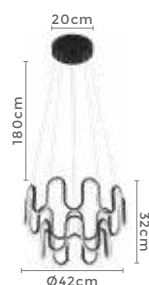

pendente led

KELI

Ref: 2225 | D1403 - Preto

82W
Potência

3.000K
Temp. de Cor

6.960LM
Fluxo Luminoso

120°
Grau de Abertura

Cor: Preto
Grau de Proteção: IP20
Voltagem: 100-240V
Material: Alumínio
Quant. por Caixa: 1 unid.