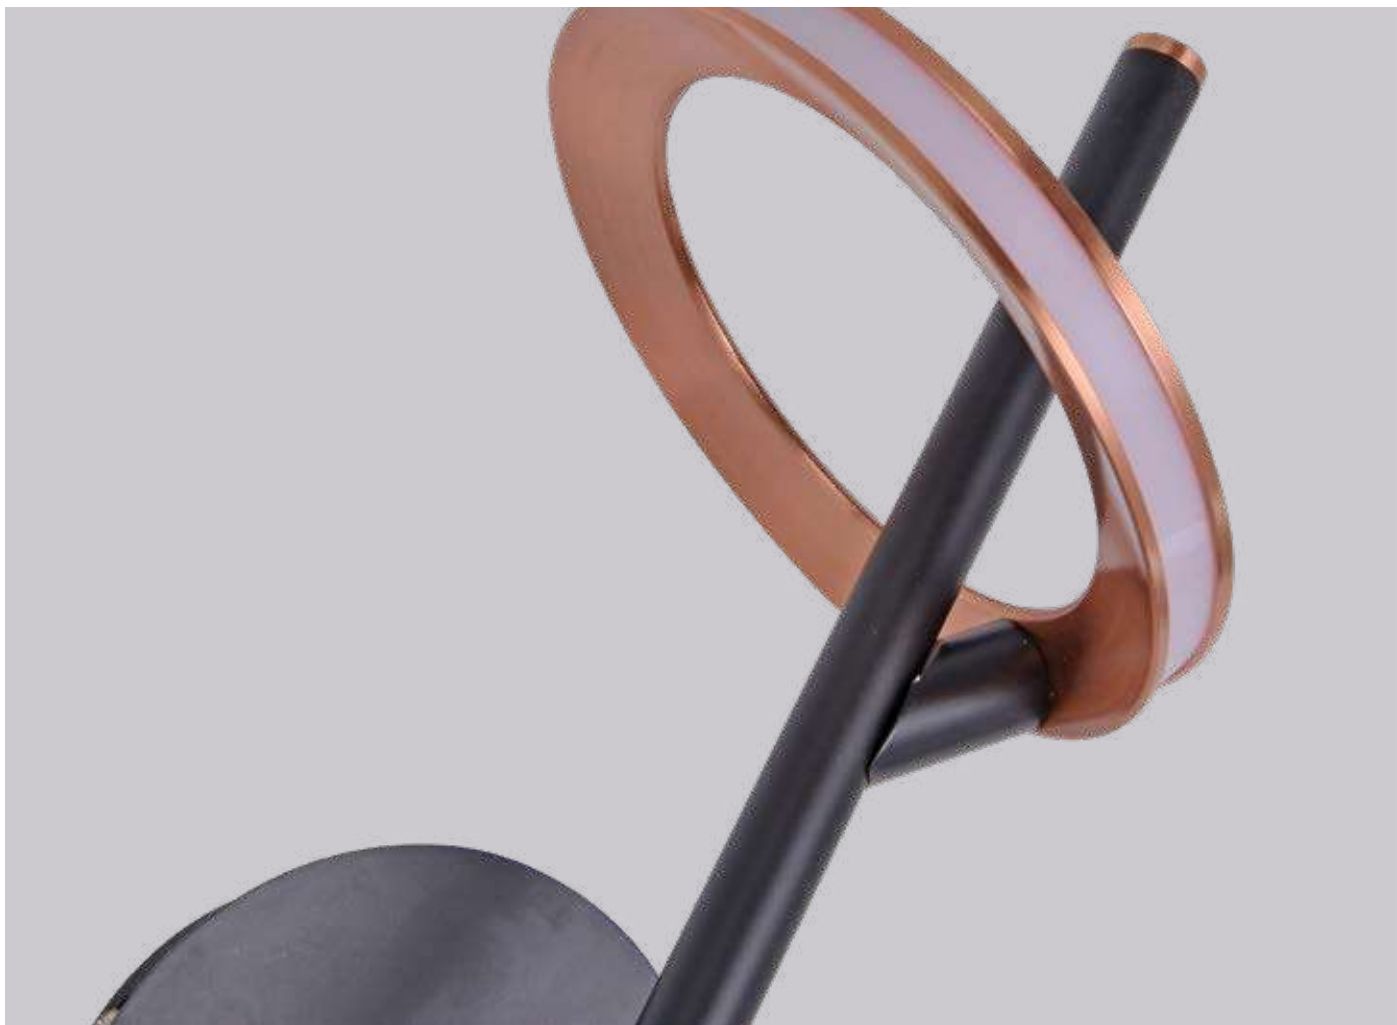

PRÉ -
LANÇA
MENTO