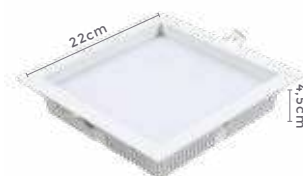

24W
Potência

2.520LM
Fluxo Luminoso

4100 | 4102
Branco Preto

4101 | 4103
Branco Preto

3.000K
Temp. de Cor

4.000K
Temp. de Cor