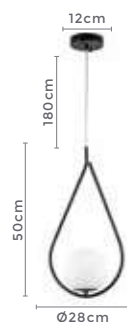

LANÇAMENTO

pendente
UPUS IN

Ref: 2125 - Preto
2126 - Dourado

1*E27

Bocal

Cor: Preto | Dourado
Grau de Proteção: IP20
Voltagem: 100-240V
Material: Metal e Vidro
Quant. por Caixa: 1 unid.

PRÉ -
LANÇAMENTO

pendente
UPUS LEF

Ref: 2127 - Preto
2128 - Dourado

1*E27

Bocal

Cor: Preto | Dourado
Grau de Proteção: IP20
Voltagem: 100-240V
Material: Metal e Vidro
Quant. por Caixa: 1 unid.