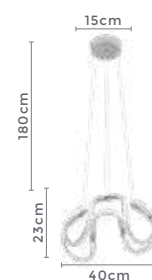

pendente led

ZALARef: 2232 - Bronze
D1402 - Cromado**39W**
Potência**3.000K**
Temp. de Cor**3.120LM**
Fluxo
Luminoso**120°**
Grau de
AberturaCor: Cromado | Bronze
Grau de Proteção: IP20
Voltagem: 100-240V
Material: Alumínio
Quant. por Caixa: 1 unid.