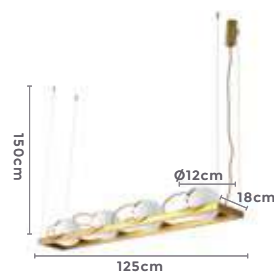

pendente

BAYA

Ref: 2248 | D1356 - Dourado

4*E27

Bocal

Cor: Dourado

Grau de Proteção: IP20

Voltagem: 100-240V

Material: Aço Inox e Vidro

Quant. por Caixa: 1 unid.