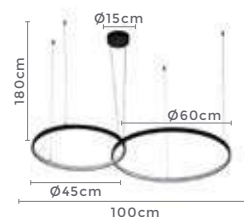

**Pré-Lançamento: Disponíveis a partir de abril/maio