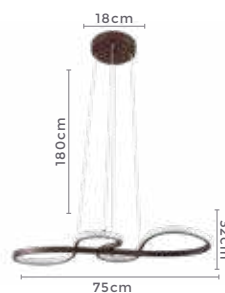

PRÉ -
LANÇA
MENTO

pendente led RANU

Ref: D1398 - Café
2188 - Bronze

35W
Potência

3.000K
Temp. de Cor

2.800LM
Fluxo
Luminoso

120°
Grau de
Abertura

Cor: Café | Bronze
Grau de Proteção: IP20
Voltagem: 100-240V
Material: Alumínio
Quant. por Caixa: 1 unid.

PRÉ -
LANÇA
MENTO

pendente led GAIA

Ref: D1396 - Café
2224 - Bronze

87W
Potência

3.000K
Temp. de Cor

6.090LM
Fluxo
Luminoso

120°
Grau de
Abertura

Cor: Café | Bronze
Grau de Proteção: IP20
Voltagem: 100-240V
Material: Alumínio
Quant. por Caixa: 1 unid.

**Pré-Lançamento: Disponíveis a partir de abril/maio