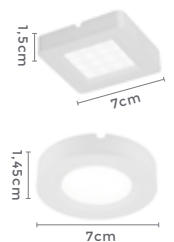

spot led sobrepor

ASIS

Ref: 6169 | S3236- Redondo
6170 | S3237 - Quadrado

5W
Potência

3.000K
Temp. de Cor

300LM
Fluxo Luminoso

50°
Grau de Abertura

Cor: Branco
Grau de Proteção: IP20
Voltagem: 100-240V
Material: PC
Quant. por Caixa: 110 unid.

spot led sobrepor

LYAS

Ref: 6167 | P22114 - Redondo
6168 | P22115 - Quadrado

2W
Potência

3.000K
Temp. de Cor

100LM
Fluxo Luminoso

90°
Grau de Abertura

Cor: Branco
Grau de Proteção: IP20
Voltagem: 100-240V
Material: PC
Quant. por Caixa: 110 unid.