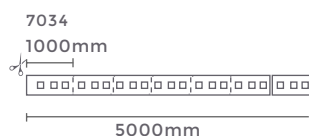

**Fonte Indicada: Fonte P/ Fita RGB 7029