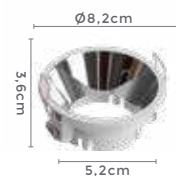

spot redondo **RECUADO**

Ref: S3218 - Prata

1*GU10

Bocal

MR16

Para Lâmpada

Cor: Prata

Grau de Proteção: IP20

Voltagem: 100-240V

Material: PC

Quant. por Caixa: 60 unid.

spot quadrado **RECUADO**

Ref: S3221 - Prata

1*GU10

Bocal

MR16

Para Lâmpada

Cor: Prata

Grau de Proteção: IP20

Voltagem: 100-240V

Material: PC

Quant. por Caixa: 60 unid.