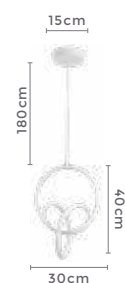

pendente led

ZALARef: 2232 - Bronze
D1402 - Cromado**39W**
Potência**3.000K**
Temp. de Cor**3.120LM**
Fluxo
Luminoso**120°**
Grau de
AberturaCor: Cromado | Bronze
Grau de Proteção: IP20
Voltagem: 100-240V
Material: Alumínio
Quant. por Caixa: 1 unid.