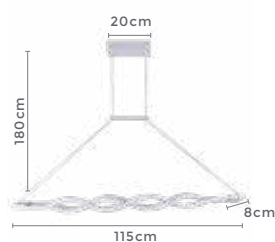

pendente led TUNNA

Ref: 2229 | D11142 - Branco
2230 - Preto

60W
Potência

3.000K
Temp. de Cor

4.800LM
Fluxo Luminoso

120°
Grau de Abertura

Cor: Branco | Preto
Grau de Proteção: IP20
Voltagem: 100-240V
Material: Alumínio e ABS
Quant. por Caixa: 1 unid.