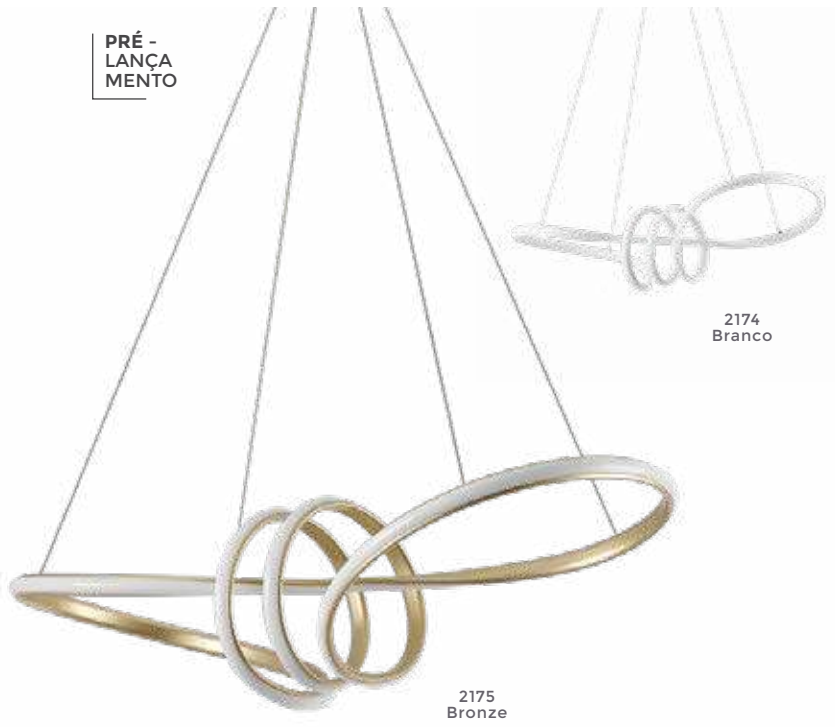

PRÉ -
LANÇA
MENTO

2174
Branco

2175
Bronze

pendente led **BIE**

Ref: 2174 - Branco
2175 - Bronze

45W
Potência

3.000K
Temp. de Cor

3.600LM
Fluxo
Luminoso

120°
Grau de
Abertura

Cor: Branco | Bronze
Grau de Proteção: IP20
Voltagem: 100-240V
Material: Alumínio
Quant. por Caixa: 1 unid.