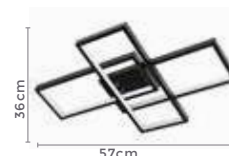

plafon led

LOBY

Ref: D1312 - Preto

60W
Potência

3.000K
Temp. de Cor

4.800LM
Fluxo
Luminoso

120°
Grau de
Abertura

Cor: Preto
Grau de Proteção: IP20
Voltagem: 100-240V
Material: Alumínio
Quant. por Caixa: 1 unid.

**Também pode ser utilizado como Arandela