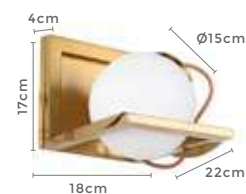

PRÉ -
LANÇA
MENTO

arandela

LUKO

Ref: 2121 - Preto com Bronze

1*E27

Bocal

IP20

Cor: Preto e Bronze

Voltagem: 100-240V

Material: Metal e Vidro

Quant. por Caixa: 1 unid.