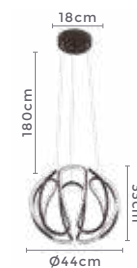

**Pré-Lançamento: Disponíveis a partir de abril/maio