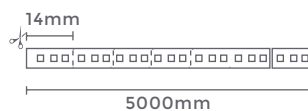

fita led 2835
PARA PERFIL

Ref: 7008 | F66098 - 3.000K
7009 | F66097 - 4.000K

20W/m Potência   240 leds/m Quant. Leds/m

2.200LM/m Fluxo Luminoso   IP20

7008 | F66098 3.000K Temp. de Cor   7009 | F66097 4.000K Temp. de Cor

127-220V Entrada   12V Saída

Rolo: 5m
Quant. por Caixa: 50 unid.