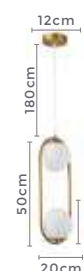

pendente oval GLOBO RING DUO

Ref: 2105 | LD5058 - Dourado

2*E27

Bocal

Cor: Dourado

Grau de Proteção: IP20

Voltagem: 100-240V

Material: Alumínio e Vidro

Quant. por Caixa: 1 unid.