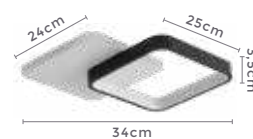

PRÉ -
LANÇA
MENTO

plafon led GLONY

Ref: 2151 - Branco e Preto

27W
Potência

3.000K
Temp. de Cor

2.160LM
Fluxo
Luminoso

120°
Grau de
Abertura

Cor: Branco e Preto
Grau de Proteção: IP20
Voltagem: 100-240V
Material: Alumínio
Quant. por Caixa: 1 unid.