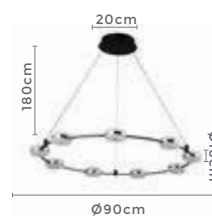

pendente led
BAROK CIR

Ref: 2111 - Preto com Dourado

90W Potência 3.000K Temp. de Cor

7.200LM Fluxo Luminoso 120° Grau de Abertura

Cor: Preto e Dourado
Grau de Proteção: IP20
Voltagem: 100-240V
Material: Metal e Vidro
Quant. por Caixa: 1 unid.