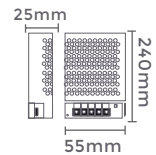

7026 | F66049
20A/240W
Potência

Quant. por Caixa: 50 unid.