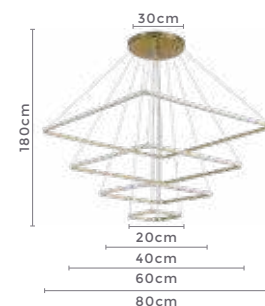

pendente led quad. 4 mod.

INVERSE

Ref: 2169 - Branco
2170 - Preto
2171 - Bronze

120W **3.000K**
Potência Temp. de Cor

9.600LM **120°**
Fluxo Grau de
Luminoso Abertura

Cor: Branco | Preto | Bronze
Grau de Proteção: IP20
Voltagem: 100-240V
Material: Alumínio
Quant. por Caixa: 1 unid.