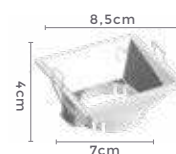

spot quadrado **RECUADO**

Ref: S3221 - Prata

1*GU10

Bocal

MR16

Para Lâmpada

Cor: Prata

Grau de Proteção: IP20

Voltagem: 100-240V

Material: PC

Quant. por Caixa: 60 unid.