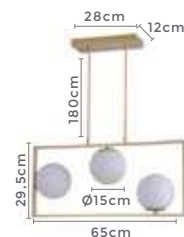

pendente
IBBA GR.

Ref: 2300 - Bronze

3*E27

Bocal

Cor: Bronze
Grau de Proteção: IP20
Voltagem: 100-240V
Material: Metal e Vidro
Quant. por Caixa: 1 unid.