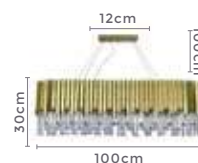

Bocal

Cor: Ouro

Grau de Proteção: IP20

Voltagem: 100-240V

Material: Aço Inox e Cristal

Quant. por Caixa: 1 unid.

pendente led
LIAN ON
Ref: 2199 - Bronze

47W **3.000K**
Potência Temp. de Cor