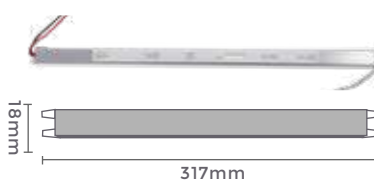

Ref: 7018 | F6116
6A/72W
Potência