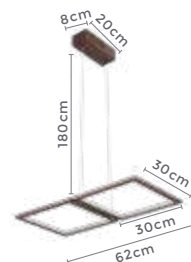

pendente led 2 mod.
TOISI
Ref: D1391 - Café

32W **3.000K**
Potência Temp. de Cor

2.560LM **120°**
Fluxo Luminoso Grau de Abertura

Cor: Café
Grau de Proteção: IP20
Voltagem: 100-240V
Material: Alumínio
Quant. por Caixa: 1 unid.