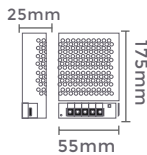

7042
8,5A/100W
Potência

Quant. por Caixa: 25 unid.

7043
12,5A/150W
Potência

Quant. por Caixa: 20 unid.