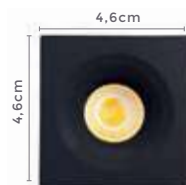

mini spot led embutir ELYSA QUAD.

Ref: 6005 | S33002 - Branco
6007 | S3202 - Preto

3W   **3.000K**
Potência   Temp. de Cor

240LM   **90°**
Fluxo Luminoso   Grau de Abertura

Cor: Branco | Preto
Grau de Proteção: IP20
Voltagem: 100-240V
Material: Alumínio e PVC
Quant. por Caixa: 100 unid.