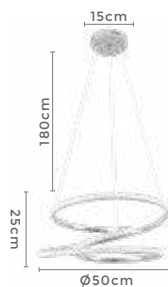

LAIN

Ref: 2226 | D1395 - Cromado

50W
Potência

3.000K
Temp. de Cor

4.000LM
Fluxo
Luminoso

120°
Grau de
Abertura

Cor: Cromado
Grau de Proteção: IP20
Voltagem: 100-240V
Material: Alumínio
Quant. por Caixa: 1 unid.