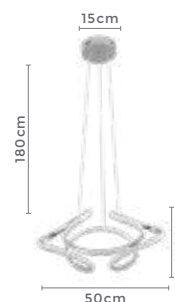

pendente led

NAULI

Ref: D1400 - Cromado

48W
Potência

3.000K
Temp. de Cor

3.840LM
Fluxo
Luminoso

120°
Grau de
Abertura

Cor: Cromado
Grau de Proteção: IP20
Voltagem: 100-240V
Material: Alumínio
Quant. por Caixa: 1 unid.