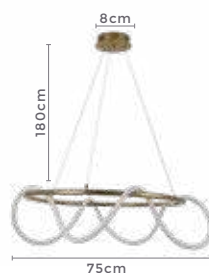

pendente led IVAR CIN

Ref: 2180 - Branco
2181 - Bronze

38W **3.000K**
Potência Temp. de Cor

3.040LM **120°**
Fluxo Grau de
Luminoso Abertura

Cor: Branco | Bronze
Grau de Proteção: IP20
Voltagem: 100-240V
Material: Alumínio
Quant. por Caixa: 1 unid.

PRÉ -
LANÇA
MENTO

Le d
360°

2178
Branco

2179
Bronze

pendente led IVAR ORI

Ref: 2178 - Branco
2179 - Bronze

27W **3.000K**
Potência Temp. de Cor

2.160LM **120°**
Fluxo Grau de
Luminoso Abertura

Cor: Branco | Bronze
Grau de Proteção: IP20
Voltagem: 100-240V
Material: Alumínio
Quant. por Caixa: 1 unid.