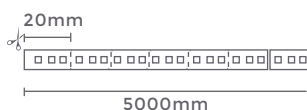

156 leds/m
Quant. Leds/m

1.495LM/m
Fluxo Luminoso

IP65

7031
3.000K
Temp. de Cor

7032
4.000K
Temp. de Cor

127-220V
Entrada

12V
Saída

Rolo: 5m
Quant. por Caixa: 50 unid.