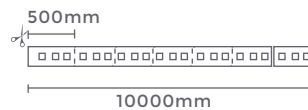

fita led
NEON 5MM

Ref: 7061 - 3.000K | 127V
7062 - 4.000K | 127V
7063 - 3.000K | 220V
7064 - 4.000K | 220V

8W/m
Potência

144 leds/m
Quant. Leds/m

320LM/m
Fluxo Luminoso

IP65

7061
3.000K
Temp. de Cor
127V
Tensão

7062
4.000K
Temp. de Cor
127V
Tensão

7063
3.000K
Temp. de Cor
220V
Tensão

7064
4.000K
Temp. de Cor
220V
Tensão

Rolo: 100m
Quant. por Caixa: 1 unid.
Com a Fonte Incluída

**Fonte Indicada: Fonte P/ Fita Neon 7065