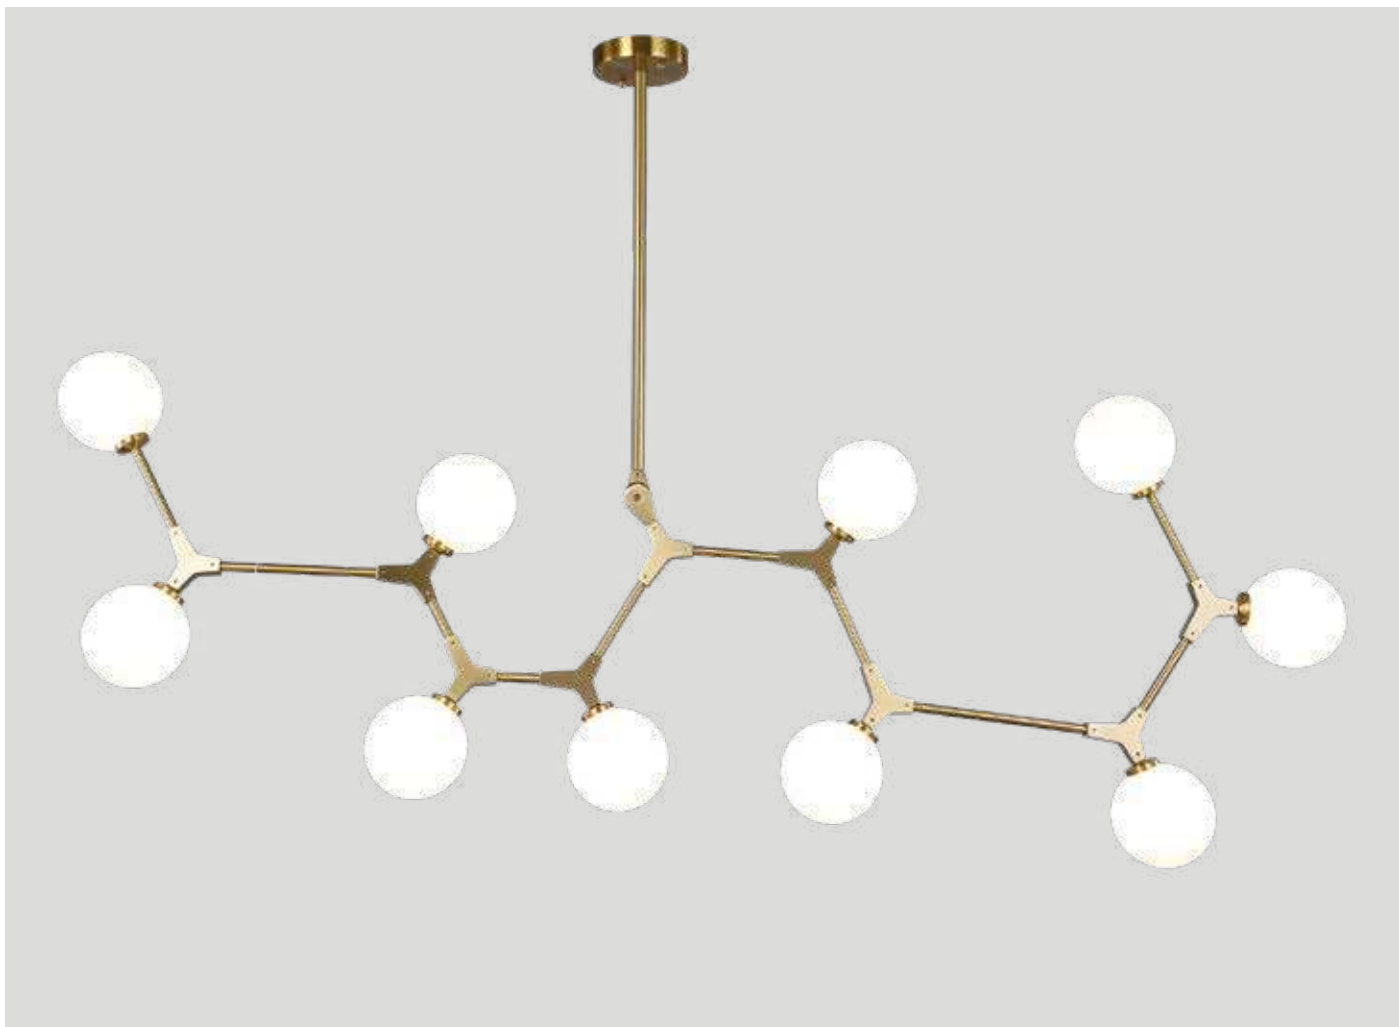

Ref: 2123 - Dourado com Preto

1*E27

Bocal

Cor: Dourado e Preto
Grau de Proteção: IP20
Voltagem: 100-240V
Material: Metal e Vidro
Quant. por Caixa: 1 unid.

PRÉ -
LANÇA
MENTO

pendente
LUKO TRI

Ref: 2124 - Dourado com Preto

3*E27
Bocal

Cor: Dourado e Preto
Grau de Proteção: IP20
Voltagem: 100-240V
Material: Metal e Vidro
Quant. por Caixa: 1 unid.

**Pré-Lançamento: Disponíveis a partir de abril/maio

PRÉ -
LANÇA
MENTO

pendente
BHEO

Ref: 2023 - Preto
2024 - Bronze

7*G9
Bocal

Cor: Bronze | Preto
Grau de Proteção: IP20
Voltagem: 100-240V
Material: Metal e Vidro
Quant. por Caixa: 1 unid.

PRÉ -
LANÇA
MENTO

2025
Preto

pendente
BHEO GR

Ref: 2025 - Preto
2026 - Bronze

10*G9
Bocal

Cor: Bronze | Preto
Grau de Proteção: IP20
Voltagem: 100-240V
Material: Metal e Vidro
Quant. por Caixa: 1 unid.

2026
Bronze

LANÇAMENTO

pendente
ATOMUS

Ref: 2077 - Preto
2076 | LD5036 - Bronze

6*E27
Bocal