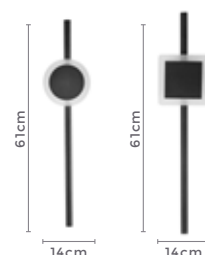

arandela led

LODY

Ref: D1314 | D1316 - Branco
D1315 | D1317 - Preto

15W

Potência

3.000K

Temp. de Cor

1.275LM

Fluxo
Luminoso

120°

Crau de
Abertura

Cor: Branco | Preto
Voltagem: 100-240V
Material: Alumínio
Quant. por Caixa: 6 unid.