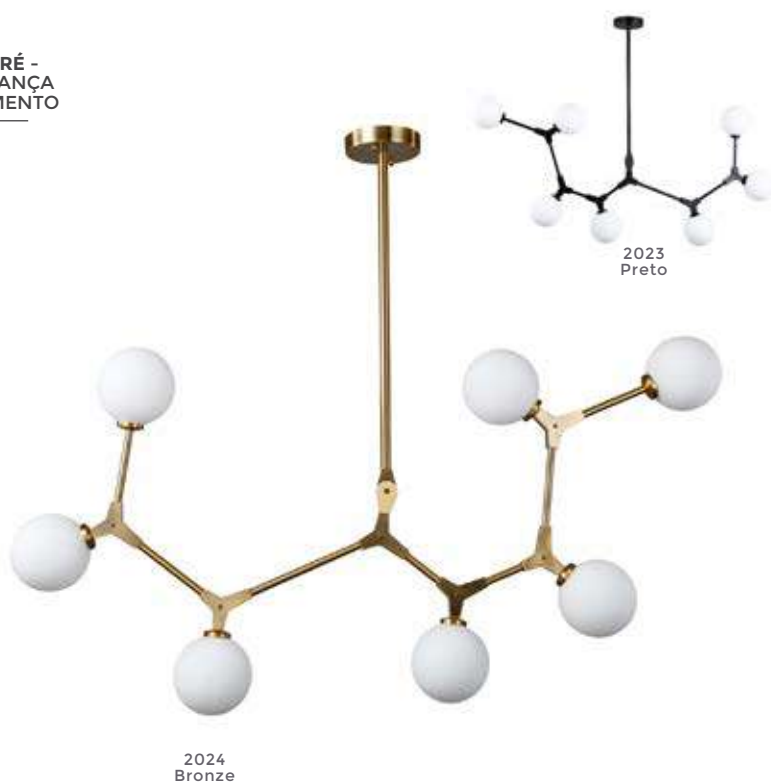

Ref: 2123 - Dourado com Preto

1*E27

Bocal

Cor: Dourado e Preto
Grau de Proteção: IP20
Voltagem: 100-240V
Material: Metal e Vidro
Quant. por Caixa: 1 unid.

PRÉ -
LANÇA
MENTO

pendente
LUKO TRI

Ref: 2124 - Dourado com Preto

3*E27
Bocal

Cor: Dourado e Preto
Grau de Proteção: IP20
Voltagem: 100-240V
Material: Metal e Vidro
Quant. por Caixa: 1 unid.

**Pré-Lançamento: Disponíveis a partir de abril/maio

PRÉ -
LANÇA
MENTO

pendente
BHEO

Ref: 2023 - Preto
2024 - Bronze

7*G9
Bocal

Cor: Bronze | Preto
Grau de Proteção: IP20
Voltagem: 100-240V
Material: Metal e Vidro
Quant. por Caixa: 1 unid.

PRÉ -
LANÇA
MENTO

2025
Preto

pendente
BHEO GR

Ref: 2025 - Preto
2026 - Bronze

10*G9
Bocal

Cor: Bronze | Preto
Grau de Proteção: IP20
Voltagem: 100-240V
Material: Metal e Vidro
Quant. por Caixa: 1 unid.

2026
Bronze

LANÇAMENTO

pendente
ATOMUS

Ref: 2077 - Preto
2076 | LD5036 - Bronze

6*E27
Bocal