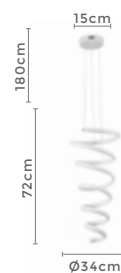

Ref: D1404 - Branco
D1422 - Preto

92W
Potência

3.000K
Temp. de Cor

7.360LM
Fluxo Luminoso

120°
Grau de Abertura

Cor: Branco | Preto
Grau de Proteção: IP20
Voltagem: 100-240V
Material: Alumínio
Quant. por Caixa: 1 unid.