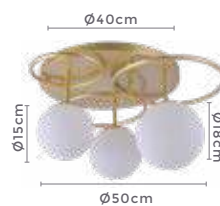

Ref: 2304 - Bronze

3*E27
Bocal

Cor: Bronze
Grau de Proteção: IP20
Voltagem: 100-240V
Material: Metal e Vidro
Quant. por Caixa: 1 unid.

**Pré-Lançamento: Disponíveis a partir de abril/maio

painel led de quad. FRAMELESS