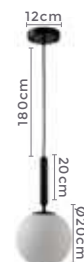

LANÇA
MENTO

2018
Dourado

2019
Preto

pendente GLOBE SIT

Ref: 2018 - Dourado
2019 - Preto

1*E27

Bocal

Cor: Dourado | Preto
Grau de Proteção: IP20
Voltagem: 100-240V
Material: Metal e Vidro
Quant. por Caixa: 1 unid.