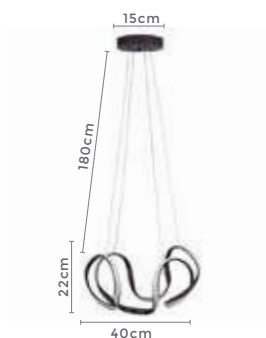

pendente led
MUSI

Ref: 2085 | D11140 - Marrom
2239 - Bronze

40W **3.000K**
Potência Temp. de Cor

3.200LM **120°**
Fluxo Grau de
Luminoso Abertura

Cor: Marrom | Bronze
Grau de Proteção: IP20
Voltagem: 100-240V
Material: Alumínio
Quant. por Caixa: 1 unid.