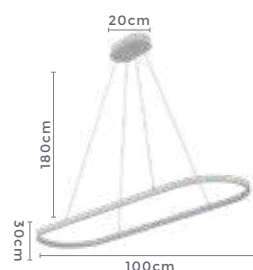

pendente led

ARI

Ref: 2159 - Branco

36W
Potência

3.000K
Temp. de Cor

2.880LM
Fluxo
Luminoso

120°
Grau de
Abertura

Cor: Branco

Grau de Proteção: IP20

Voltagem: 100-240V

Material: Alumínio

Quant. por Caixa: 1 unid.