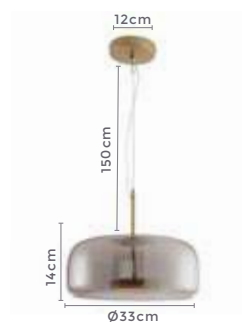

pendente led LAZON

Ref: D1364 - Fumê
D1365 - Marrom

9W
Potência

3.000K
Temp. de Cor

720LM
Fluxo
Luminoso

120°
Grau de
Abertura

Cor: Fumê | Marrom
Grau de Proteção: IP20
Voltagem: 100-240V
Material: Metal e Vidro
Quant. por Caixa: 1 unid.