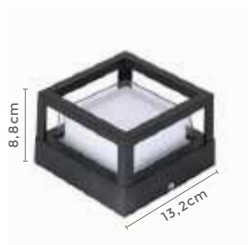

arandela led de jardim

BAZA

Ref: D11270 | D11271

7W Potência   **3.000K** Temp. de Cor
560LM Fluxo Luminoso   **120°** Grau de Abertura

IP65

Cor: Branco | Preto
Voltagem: 100-240V
Material: Alumínio
Quant. por Caixa: 20 unid.

**Pode ser usado também como Plafon

arandela led de jardim

BAZA

Ref: D11272 | D11273

7W Potência   **3.000K** Temp. de Cor
560LM Fluxo Luminoso   **120°** Grau de Abertura

IP65

Cor: Branco | Preto
Voltagem: 100-240V
Material: Alumínio
Quant. por Caixa: 20 unid.

**Pode ser usado também como Plafon