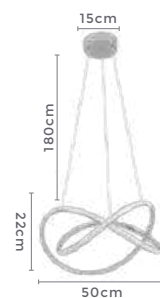

— LANÇAMENTO

pendente led BUMA

Ref: D1397

67W **3.000K**
Potência Temp. de Cor

5.360LM **120°**
Fluxo Luminoso Grau de Abertura

Cor: Cromado
Grau de Proteção: IP20
Voltagem: 100-240V
Material: Alumínio
Quant. por Caixa: 1 unid.

— LANÇAMENTO

pendente led LAIN

Ref: D1395

50W **3.000K**
Potência Temp. de Cor

4.000LM **120°**
Fluxo Luminoso Grau de Abertura

Cor: Cromado
Grau de Proteção: IP20
Voltagem: 100-240V
Material: Alumínio
Quant. por Caixa: 1 unid.

— LANÇAMENTO

pendente led DENNA

Ref: D1394

45W **3.000K**
Potência Temp. de Cor

3.600LM **120°**
Fluxo Luminoso Grau de Abertura

Cor: Cromado
Grau de Proteção: IP20
Voltagem: 100-240V
Material: Alumínio
Quant. por Caixa: 1 unid.