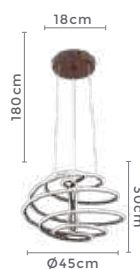

pendente led
LAVIE

Ref: D1401 | D1423 | D1424

78W 3.000K
Potência Temp. de Cor

6.240LM 120°
Fluxo Luminoso Grau de Abertura

Cor: Café | Branco | Preto
Grau de Proteção: IP20
Voltagem: 100-240V
Material: Alumínio
Quant. por Caixa: 1 unid.