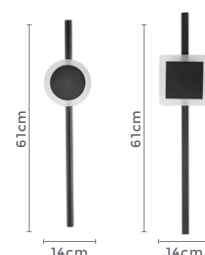

arandela led
LODY

Ref: D1314 | D1315 | D1316 | D1317

15W

Potência

3.000K

Temp. de Cor

1.275LM

Fluxo
Luminoso

120°

Crua de
Abertura

Cor: Branco | Preto
Voltagem: 100-240V
Material: Alumínio
Quant. por Caixa: 6 unid.