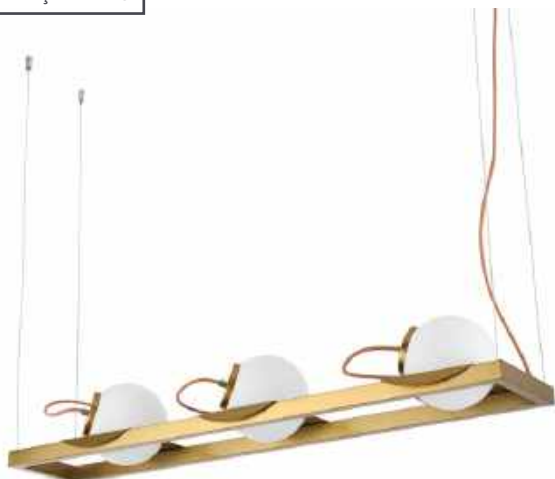

— LANÇAMENTO