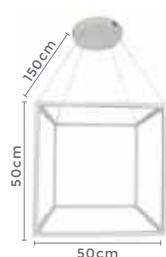

pendente led grande
CUBE
Ref: LD5034