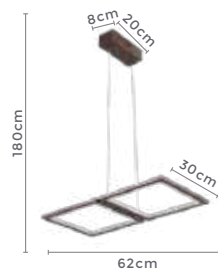

pendente led

MISE

Ref: D1389

32W **3.000K**
Potência Temp. de Cor

2.560LM **120°**
Fluxo Luminoso Grau de Abertura

Cor: Café
Grau de Proteção: IP20
Voltagem: 100-240V
Material: Alumínio
Quant. por Caixa: 1 unid.

pendente led 4 mod.

TOISI

Ref: D1390

64W **3.000K**
Potência Temp. de Cor

5.120LM **120°**
Fluxo Luminoso Grau de Abertura

Cor: Café
Grau de Proteção: IP20
Voltagem: 100-240V
Material: Alumínio
Quant. por Caixa: 1 unid.

pendente led 2 mod.

TOISI

Ref: D1391

32W **3.000K**
Potência Temp. de Cor

2.560LM **120°**
Fluxo Luminoso Grau de Abertura

Cor: Café
Grau de Proteção: IP20
Voltagem: 100-240V
Material: Alumínio
Quant. por Caixa: 1 unid.