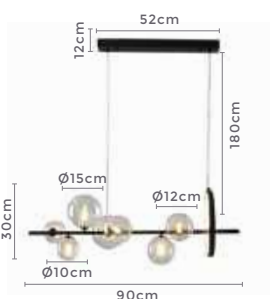

pendente led  
**JANOR**

Ref: D1416

**7\*G9**  
Bocal

**18W** **3.000K**  
Potência Temp. de Cor

**1.620LM** **120°**  
Fluxo de Luminoso Grau de Abertura

Cor: Preto  
Grau de Proteção: IP20  
Voltagem: 100-240V  
Material: Alumínio e Vidro  
Quant. por Caixa: 1 unid.