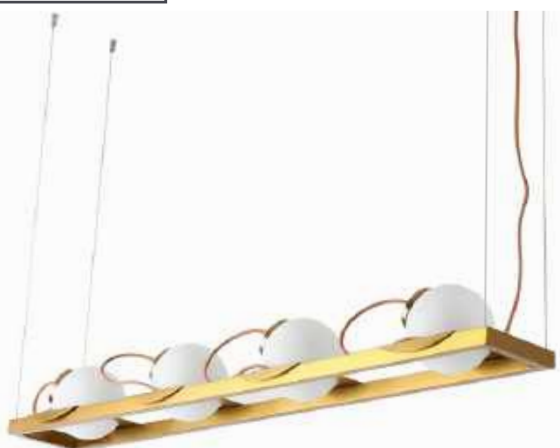

**3\*E27**

Bocal

Cor: Dourado

Grau de Proteção: IP20

Voltagem: 100-240V

Material: Aço Inox e Vidro

Quant. por Caixa: 1 unid.

— LANÇAMENTO