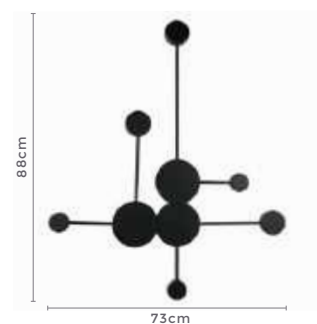

**36W** 3.000K  
Potência Temp. de Cor

**3.060LM** 120°  
Fluxo Luminoso Grau de Abertura

IP20

Cor: Preto  
Voltagem: 100-240V(bivolt)  
Material: Metal  
Quant. por Caixa: 5 unid.