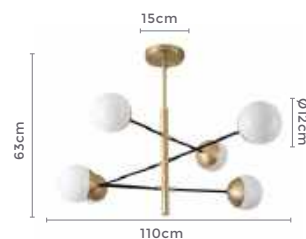

## pendente globo ATOMUS

Ref: LD5049

6\*G9

Bocal

Cor: Bronze e Preto  
Grau de Proteção: IP20  
Voltagem: 100-240V  
Material: Metal e Vidro  
Quant. por Caixa: 1 unid.