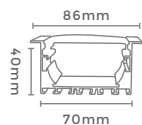

perfil de embutir
66x40MM

Com Pintura em Branco Fosco

2M
Ref: P22138

Grau de Proteção: IP20
Material: Alumínio e PC
Quant. por Caixa: 8 unid.

ref: P2168

perfil de embutir
86x40MM

Com Pintura em Branco Fosco

2M
Ref: P22139

Grau de Proteção: IP20
Material: Alumínio e PC
Quant. por Caixa: 4 unid.

ref: P2174