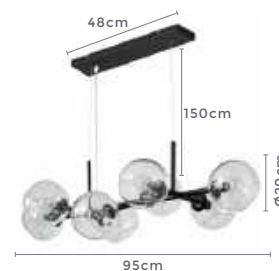

pendente modular **JABUTICABA**

Ref: LD5081 | LD5082

4*G9
Bocal

Cor: Preto | Bronze
Grau de Proteção: IP20
Voltagem: 100-240V
Material: Metal e Vidro
Quant. por Caixa: 1 unid.

pendente lite **JABUTICABA**

Ref: LD5059 | LD5060

8*E14
Bocal

G45 | C35
Lâmpadas Indicadas

Cor: Bronze | Preto
Grau de Proteção: IP20
Voltagem: 100-240V
Material: Metal e Vidro
Quant. por Caixa: 1 unid.