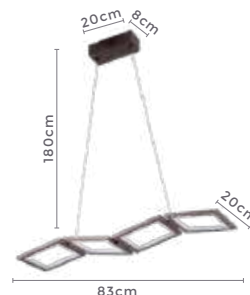

pendente led 2 mod.

TOISI

Ref: D1391

32W **3.000K**
Potência Temp. de Cor

2.560LM **120°**
Fluxo Luminoso Grau de Abertura

Cor: Café
Grau de Proteção: IP20
Voltagem: 100-240V
Material: Alumínio
Quant. por Caixa: 1 unid.