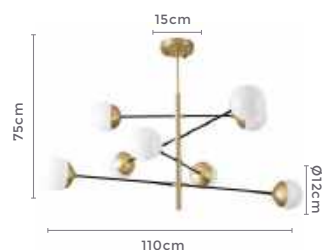

pendente globo ATOMUS

Ref: LD5051

10*G9

Bocal

Cor: Bronze e Preto
Grau de Proteção: IP20
Voltagem: 100-240V
Material: Metal e Vidro
Quant. por Caixa: 1 unid.