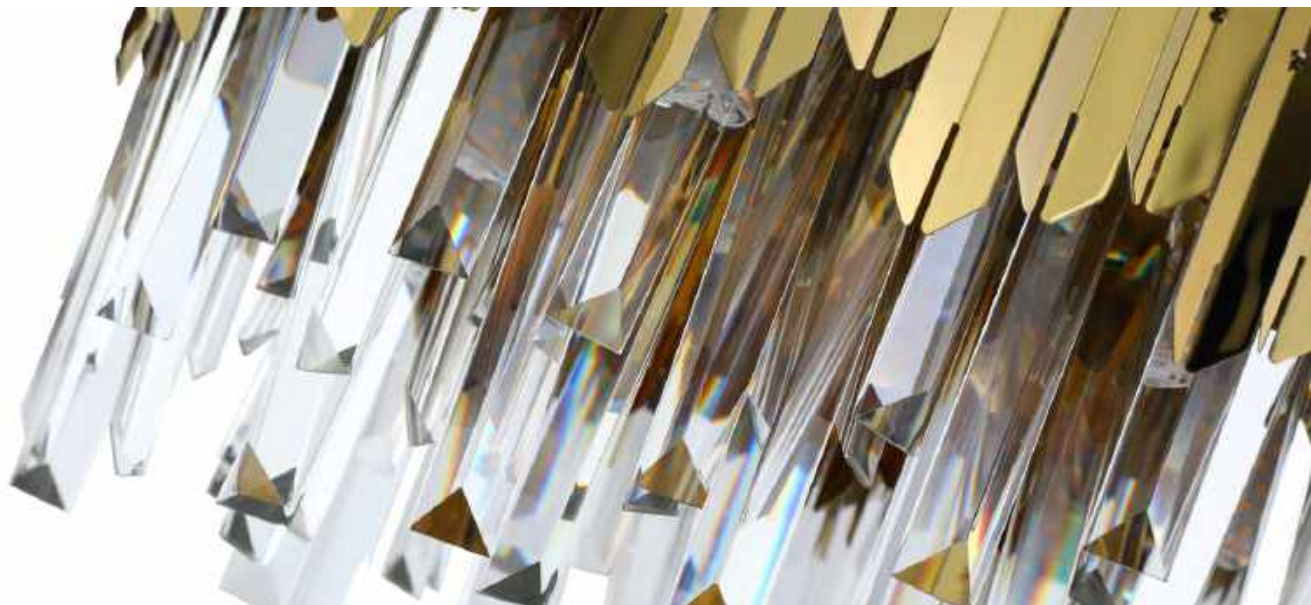

pendente cristal 40cm  
**STEIN**  
Ref: LD5151

6\*E14  
Bocal

G45 | C35  
Lâmpadas Indicadas

Cor: Ouro  
Grau de Proteção: IP20  
Voltagem: 100-240V  
Material: Aço Inox e Cristal  
Quant. por Caixa: 1 unid.