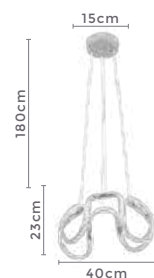

ZALA

Ref: D1402

52W
Potência

3.000K
Temp. de Cor

4.160LM
Fluxo Luminoso

120°
Grau de Abertura

Cor: Cromado
Grau de Proteção: IP20
Voltagem: 100-240V
Material: Alumínio
Quant. por Caixa: 1 unid.