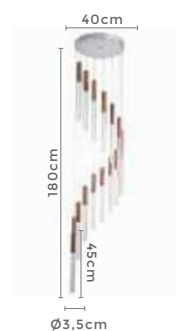

pendente led 16 mód.  
**VANNA**  
 Ref: LD5128

**38W**    **3.000K**  
 Potência    Temp. de Cor

**2.280LM**    **120°**  
 Fluxo    Grau de  
 Luminoso    Abertura

Cor: Cobre e Translúcido  
 Grau de Proteção: IP20  
 Voltagem: 100-240V  
 Material: Metal e Vidro  
 Quant. por Caixa: 1 unid.