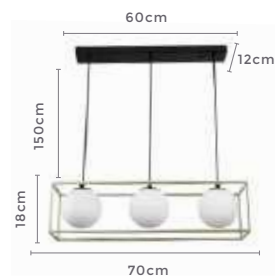

Bocal

G45 | A60

Lâmpadas Indicadas

Cor: Ouro Champagne e Preto

Grau de Proteção: IP20

Voltagem: 100-240V

Material: Metal e Vidro

Quant. por Caixa: 1 unid.