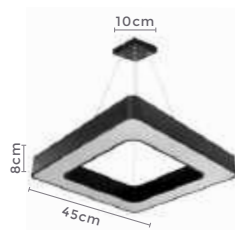

— LANÇAMENTO

pendente led ret.
OTAN
Ref: LL7055 | LL7056

24W Potência **3.000K** Temp. de Cor

2.040LM Fluxo Luminoso **120°** Grau de Abertura

Cor: Branco | Preto
Grau de Proteção: IP20
Voltagem: 100-240V
Material: Metal
Quant. por Caixa: 4 unid.

— LANÇAMENTO

pendente led quad.
OTAN
Ref: LL7055 | LL7056

36W Potência **3.000K** Temp. de Cor

3.060LM Fluxo Luminoso **120°** Grau de Abertura

Cor: Branco | Preto
Grau de Proteção: IP20
Voltagem: 100-240V
Material: Metal
Quant. por Caixa: 5 unid.

— LANÇAMENTO

pendente led red,
OTAN
Ref: LL7053 | LL7054

36W Potência **3.000K** Temp. de Cor

3.060LM Fluxo Luminoso **120°** Grau de Abertura

Cor: Branco | Preto
Grau de Proteção: IP20
Voltagem: 100-240V
Material: Metal
Quant. por Caixa: 5 unid.