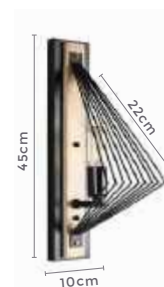

arandela
CANDLE
Ref: LD5077

1*E27
Bocal

G45 | A60
Lâmpadas Indicadas

IP20

Cor: Preto e Madeira
Voltagem: 100-240V
Material: Metal e Madeira
Quant. por Caixa: 6 unid.