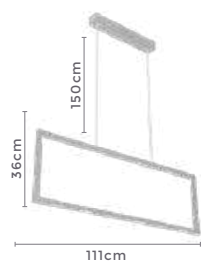

pendente led modular
SIARA
Ref: D11096

45W **3.000K**
Potência Temp. de Cor

4.500LM **120°**
Fluxo Luminoso Grau de Abertura

Cor: Branco
Grau de Proteção: IP20
Voltagem: 100-240V
Material: Alumínio
Quant. por Caixa: 1 unid.