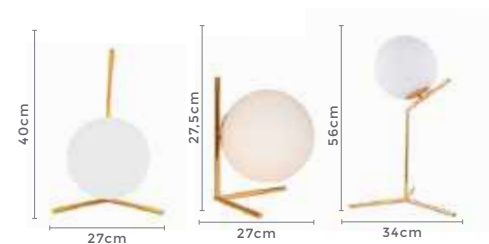

Voltagem: 100-240V

Material: Alumínio

Quant. por Caixa: 1 unid.

LL3013

LL3014

LL3012

abajur de coluna  
**GLOBE**  
Ref: LD5092

2\*E27  
Bocal