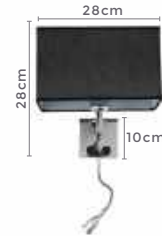

Cor: Branco | Preto  
Voltagem: 100-240V  
Material: Metal e Tecido  
Quant. por Caixa: 10 unid.