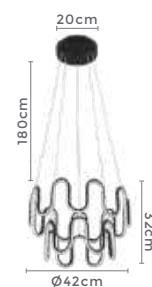

pendente led

KELI

Ref: D1403

82W

Potência

3.000K

Temp. de Cor

6.960LM

Fluxo
Luminoso

120°

Grau de
Abertura

Cor: Preto

Grau de Proteção: IP20

Voltagem: 100-240V

Material: Alumínio

Quant. por Caixa: 1 unid.