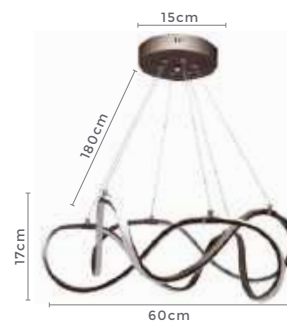

pendente led
TEP

Ref: D1322 | D1383 | D1384

58W
Potência

3.000K
Temp. de Cor

4.060LM
Fluxo
Luminoso

120°
Grau de
Abertura

Cor: Marrom | Branco | Preto
Grau de Proteção: IP20
Voltagem: 100-240V
Material: Alumínio
Quant. por Caixa: 1 unid.