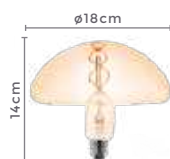

filamento decorativo

COLONIAL

Ref: L55149

6W Potência   **600LM** Fluxo Luminoso   **2.200k** Temp. de Cor   **E27** Bocal

Grau de Proteção: IP20
Cor do Vidro: Âmbar
Voltagem: 100-240V
Fator de Potência: ≥ 0.7
IRC: >70
Vida Útil: Até 15.000h
Material: Vidro e Alumínio
Quant. por Caixa: 6 unid.

filamento decorativo

ESPIRAL

Ref: L55147

6W Potência   **600LM** Fluxo Luminoso   **2.200k** Temp. de Cor   **E27** Bocal

Grau de Proteção: IP20
Cor do Vidro: Âmbar
Voltagem: 100-240V
Fator de Potência: ≥ 0.7
IRC: >70
Vida Útil: Até 15.000h
Material: Vidro e Alumínio
Quant. por Caixa: 4 unid.

filamento G180
COGUMELO

Ref: L55146

3W Potência   **300LM** Fluxo Luminoso   **2.200k** Temp. de Cor   **E27** Bocal

Grau de Proteção: IP20
Cor do Vidro: Âmbar
Voltagem: 100-240V
Fator de Potência: ≥ 0.7
IRC: >70
Vida Útil: Até 15.000h
Material: Vidro e Alumínio
Quant. por Caixa: 12 unid.

filamento led
PEDRA DUNK

Ref: L55150

6W Potência   **600LM** Fluxo Luminoso   **2.200k** Temp. de Cor   **E27** Bocal

Grau de Proteção: IP20
Cor do Vidro: Fumê
Voltagem: 100-240V
Fator de Potência: ≥ 0.7
IRC: >70
Vida Útil: Até 15.000h
Material: Vidro e Alumínio
Quant. por Caixa: 6 unid.