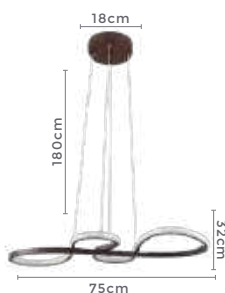

pendente led
RANU
Ref: D1398

35W 3.000K
Potência Temp. de Cor

2.800LM 120°
Fluxo Luminoso Grau de Abertura

Cor: Café
Grau de Proteção: IP20
Voltagem: 100-240V
Material: Alumínio
Quant. por Caixa: 1 unid.