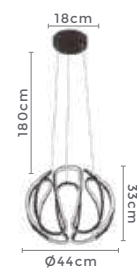

pendente led

GAIA

Ref: D1396

87W

Potência

3.000K

Temp. de Cor

6.090LM

Fluxo
Luminoso

120°

Grau de
Abertura

Cor: Café

Grau de Proteção: IP20

Voltagem: 100-240V

Material: Alumínio

Quant. por Caixa: 1 unid.