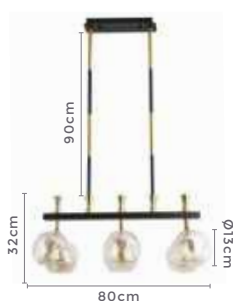

## pendente retangular **TOPUS LITE**

Ref: LD5115

**6\*E14**

Bocal

**C35**

Lâmpada Indicada

Cor: Preto e Bronze  
Grau de Proteção: IP20  
Voltagem: 100-240V  
Material: Alumínio e Vidro  
Quant. por Caixa: 1 unid.