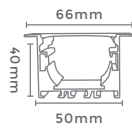

perfil de embutir
66x40MM

Com Pintura em Branco Fosco

2M
Ref: P22138

Grau de Proteção: IP20
Material: Alumínio e PC
Quant. por Caixa: 8 unid.

ref: P2168

perfil de embutir
86x40MM

Com Pintura em Branco Fosco

2M
Ref: P22139

Grau de Proteção: IP20
Material: Alumínio e PC
Quant. por Caixa: 4 unid.

ref: P2174