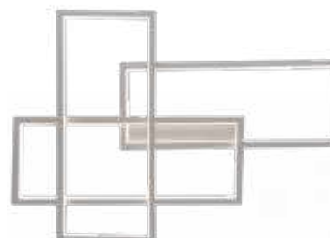

## plafon led modular LOBY

Ref: D1312 | LD5008

**60W** **3.000K**  
Potência Temp. de Cor

**4.800LM** **120°**  
Fluxo Luminoso Grau de Abertura

Cor: Preto | Branco  
Grau de Proteção: IP20  
Voltagem: 100-240V  
Material: Alumínio  
Quant. por Caixa: 1 unid.