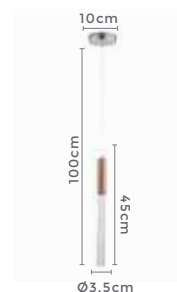

pendente led 1 mod.

**VANNA**

Ref: LD5125

**3W** **3.000K**  
Potência Temp. de Cor

**180LM** **120°**  
Fluxo Grau de  
Luminoso Abertura

Cor: Cobre e Translúcido  
Grau de Proteção: IP20  
Voltagem: 100-240V  
Material: Metal e Vidro  
Quant. por Caixa: 20 unid.