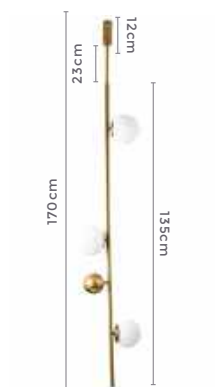

pendente
ZHABO
Ref: D1354

3*E27
Bocal

Cor: Dourado
Grau de Proteção: IP20
Voltagem: 100-240V
Material: Metal e Vidro
Quant. por Caixa: 1 unid.