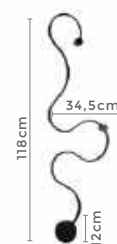

D1295  
Branco

D1296  
Preto

arandela  
**SLANGE GR.**  
Ref: D1295 | D1296

28W      3.000K  
Potência      Temp. de Cor

2.380LM      120°  
Fluxo      Grau de  
Luminoso      Abertura

 IP20

Cor: Branco | Preto  
Voltagem: 100-240V  
Material: Alumínio e Acrílico  
Quant. por Caixa: 1 unid.