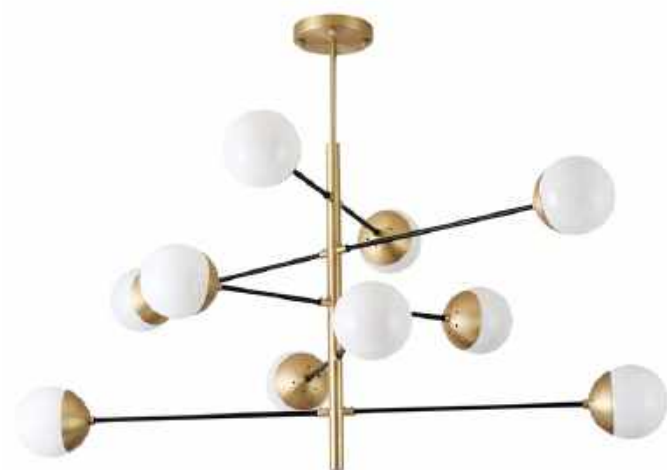

pendente globo ATOMUS

Ref: LD5051

10*G9

Bocal

Cor: Bronze e Preto
Grau de Proteção: IP20
Voltagem: 100-240V
Material: Metal e Vidro
Quant. por Caixa: 1 unid.