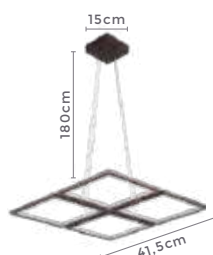

pendente led
LOUISE
Ref: D1393

48W **3.000K**
Potência Temp. de Cor

3.840LM **120°**
Fluxo Luminoso Grau de Abertura

Cor: Café
Grau de Proteção: IP20
Voltagem: 100-240V
Material: Alumínio
Quant. por Caixa: 1 unid.