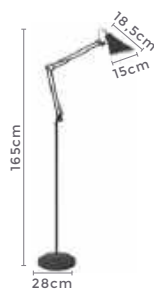

LL7020
Chumbo Fosco