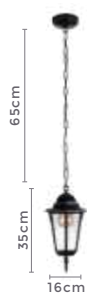

pendente
COLONIAL
Ref: D11157 | D11159

1*E27
Bocal

G35 | A60
Lâmpadas Indicadas

Cor: Preto
Grau de Proteção: IP65
Voltagem: 100-240V
Material: Alumínio e Vidro
Quant. por Caixa: 12 unid.

D11157