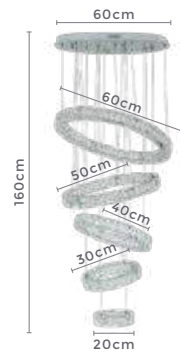

lustre led cristal

**VALLIN**

Ref: D11102

**82W**  
Potência

**3.000K**  
**6.500k**  
Temp. de Cor

**8.200LM**  
Fluxo Luminoso

**120°**  
Grau de Abertura

Cor: Prata  
Grau de Proteção: IP20  
Voltagem: 100-240V  
Material: Alumínio e Cristal  
Quant. por Caixa: 1 unid.