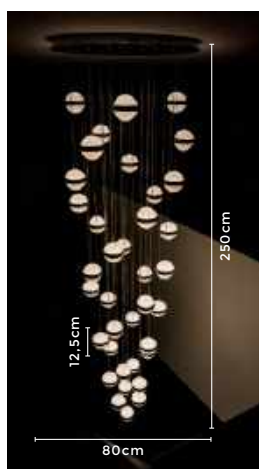

pendente cristal 40cm  
**STEIN**  
Ref: LD5151

6\*E14  
Bocal

G45 | C35  
Lâmpadas Indicadas

Cor: Ouro  
Grau de Proteção: IP20  
Voltagem: 100-240V  
Material: Aço Inox e Cristal  
Quant. por Caixa: 1 unid.