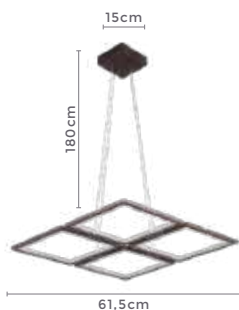

pendente led
LOUISE
Ref: D1392

64W **3.000K**
Potência Temp. de Cor

5.120LM **120°**
Fluxo Luminoso Grau de Abertura

Cor: Café
Grau de Proteção: IP20
Voltagem: 100-240V
Material: Alumínio
Quant. por Caixa: 1 unid.