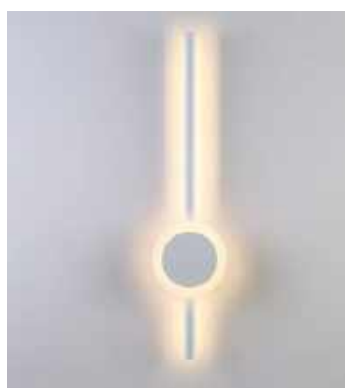

D1314
Branco