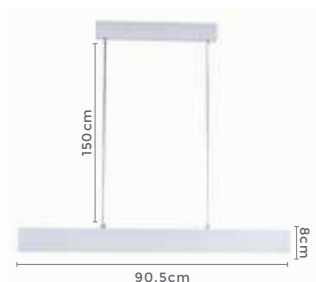

pendente modular  
**LINA**

Ref: LL3004 | LL3005

**26W**  
Potência

**4.000K**  
Temp. de Cor

**2.600LM**  
Fluxo Luminoso

**120°**  
Grau de Abertura

Cor: Branco | Preto  
Grau de Proteção: IP20  
Voltagem: 100-240V  
Material: Alumínio  
Quant. por Caixa: 10 unid.