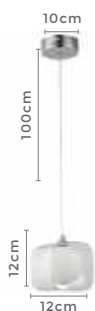

pendente 1. mód.
UTION

Ref: LD5117