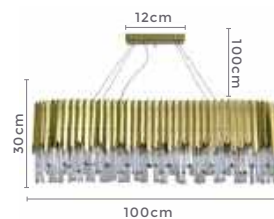

pendente cristal retângular

STEIN

Ref: LD5153

10*E14

Bocal

G45 | C35

Lâmpadas Indicadas

Cor: Ouro

Grau de Proteção: IP20

Voltagem: 100-240V

Material: Aço Inox e Cristal

Quant. por Caixa: 1 unid.