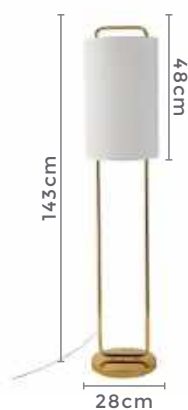

RING

Ref: LD5093

1*E27
Bocal

G45 | A60 | ST64
Lâmpadas Indicadas

Cor: Dourado
Grau de Proteção: IP20
Voltagem: 100-240V
Material: Metal
Quant. por Caixa: 1 unid.