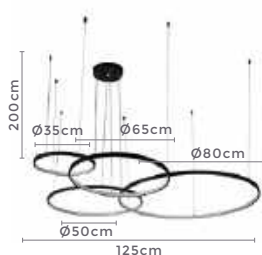

pendente led 4. mod.

DAIRE

Ref: D1408