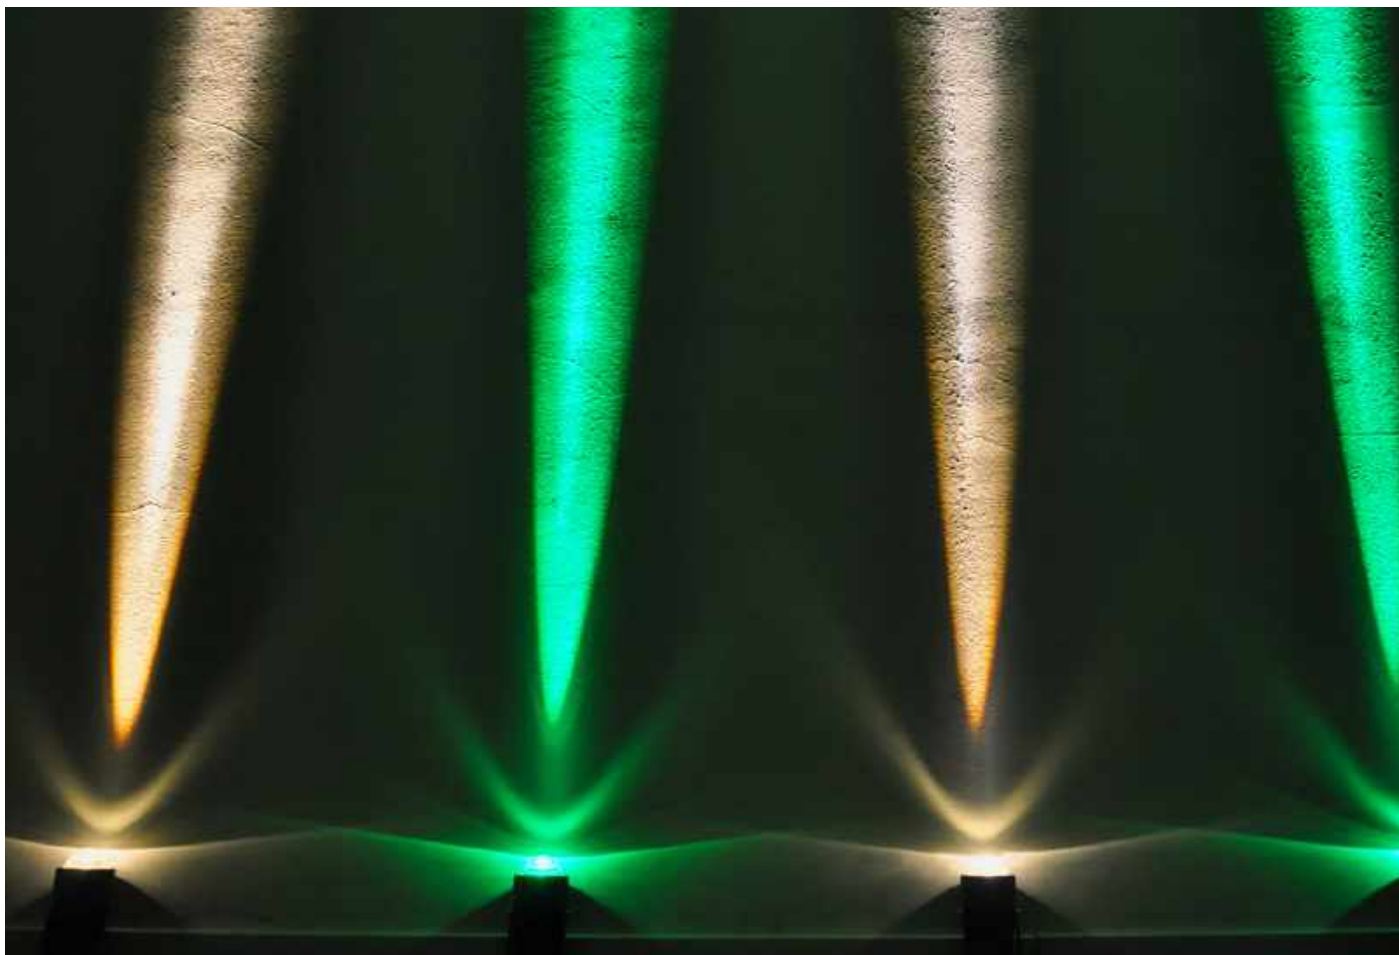

## EXTERNA

Nossa linha de produtos para área externa e fachada trazem elegância e modernidade aos mais diversos projetos arquitetônicos. A Nordecor traz soluções inéditas para as mais diversas aplicações em fachadas e áreas externas.