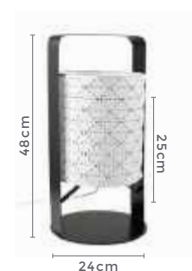

Cor: Branco e Marrom

Preto e Branco | Cinza e Café

Grau de Proteção: IP20

Voltagem: 100-240V

Material: Metal

Quant. por Caixa: 1 unid.

abajur de mesa  
**LYSES**  
 Ref: LD5083

1\*E27  
 Bocal