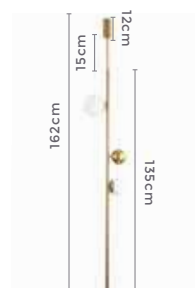

pendente
ZHABO
Ref: D1353

2*E27
Bocal

Cor: Dourado
Grau de Proteção: IP20
Voltagem: 100-240V
Material: Metal e Vidro
Quant. por Caixa: 1 unid.