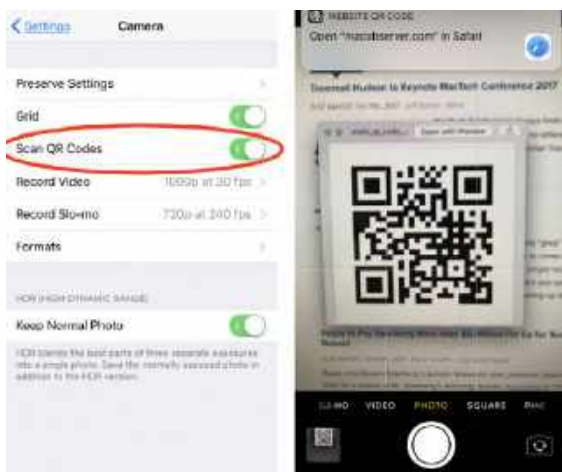

# QUER TER UMA MELHOR VISUALIZAÇÃO DE NOSSOS PRODUTOS NO CATÁLOGO?

Utilize os QR Codes existentes ao lado de cada produto.

## COMO USAR O QR CODE

Alguns smartphones, já possuem o leitor de QR Code integrado em suas câmeras. Caso o seu aparelho não possua, siga o passo a passo abaixo:

### PARA ANDROID:

Entre na Play Store, pesquise por “leitor de QR Code” e faça o download do app de sua preferência. Abra o aplicativo e posicione a câmera para o QR Code que deseja e abra o link que será direcionado para o Google Drive.

### PARA IOS:

Entre em “Definições > Câmera” e habilite a função “ler códigos QR”. Após habilitar, basta abrir a câmera e posicionar para o QR Code que deseja e abra o link que será direcionado para o Google Drive.