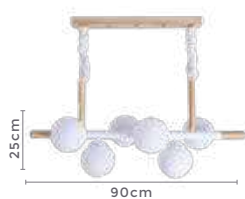

pendente de madeira
JABUTICABA

Ref: D11269 | D11235

6*E27
Bocal

A60 | G45
Lâmpadas indicadas

Cor: Preto e Madeira |
Branco e Madeira
Grau de Proteção: IP20
Voltagem: 100-240V
Material: Alumínio e Madeira
Quant. por Caixa: 1 unid.

D11235
Branco