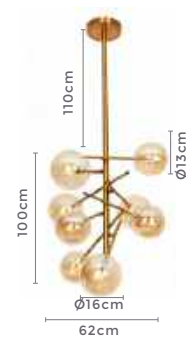

pendente nórdico
JABUTICABA
Ref: LL3003B

8*G9
Bocal

Cor: Ouro
Grau de Proteção: IP20
Voltagem: 100-240V
Material: Metal e Vidro
Quant. por Caixa: 1 unid.