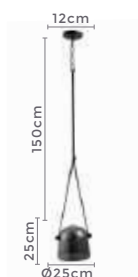

pendente led

CUBA

Ref: D11277

12W   **3.000K**
Potência   Temp. de Cor

960LM   **120°**
Fluxo   Grau de
Luminoso   Abertura

Cor: Preto e Fumê
Grau de Proteção: IP20
Voltagem: 100-240V
Material: Metal, Couro e Vidro
Quant. por Caixa: 1 unid.