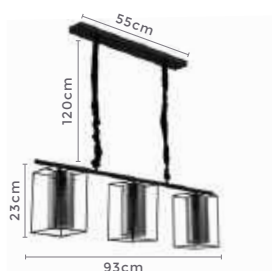

pendente
LYSES
Ref: LD5085

3*E27
Bocal

G45 | A60 | ST64
Lâmpadas Indicadas

Cor: Preto
Grau de Proteção: IP20
Voltagem: 100-240V
Material: Metal e Vidro
Quant. por Caixa: 1 unid.