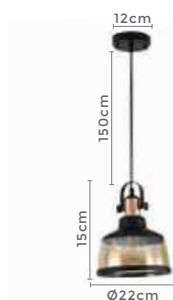

pendente STRIEL

Ref: LD5065

1*E27
Bocal

G45 | A60 | ST64
Lâmpadas Indicadas

Cor: Preto e Âmbar
Grau de Proteção: IP20
Voltagem: 100-240V
Material: Metal e Vidro
Quant. por Caixa: 5 unid.