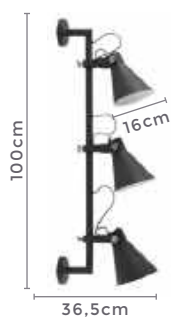

arandela  
**KARTIO**

Ref: LL7027 | LL7028 | LL7029

3\*E27  
Bocal

G45 | A60  
Lâmpadas Indicadas

IP20

Cor: Branco | Cinza | Chumbo  
Voltagem: 100-240V  
Material: Metal  
Quant. por Caixa: 1 unid.

COM INTERRUPTOR