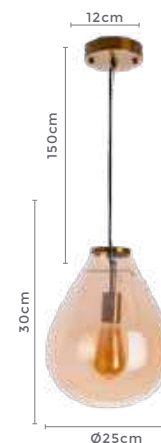

pendente
PALLO
Ref: D11284

1*E27
Bocal

C35 | G45 | ST64
Lâmpadas Indicadas

Cor: Bronze
Grau de Proteção: IP20
Voltagem: 100-240V
Material: Metal e Vidro
Quant. por Caixa: 1 unid.