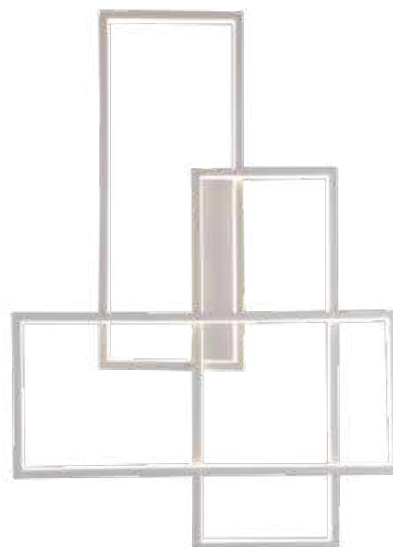

## plafon led modular LOBY

Ref: LD5009

**80W** **3.000K**  
Potência Temp. de Cor

**8.000LM** **120°**  
Fluxo Luminoso Grau de Abertura

Cor: Branco  
Grau de Proteção: IP20  
Voltagem: 100-240V  
Material: Alumínio  
Quant. por Caixa: 1 unid.