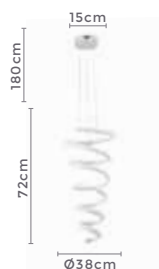

D1404
Branco

D1422
Preto

— LANÇAMENTO