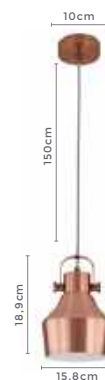

pendente
LOLIS

Ref: LL7009 | LL7010
LL7011 | LL7012

1*E27

Bocal

G45 | G80 | A60 | ST64

Lâmpadas Indicadas

Cor: Chumbo | Branco

Cinza | Cobre

Grau de Proteção: IP20

Voltagem: 100-240V

Material: Metal

Quant. por Caixa: 12 unid.