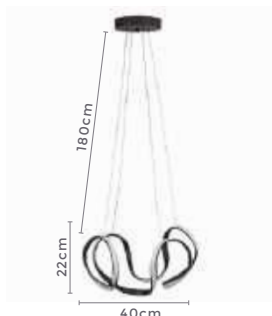

pendente led

MUSI

Ref: D11140

40W **3.000K**
Potência Temp. de Cor

4.000LM **120°**
Fluxo Luminoso Grau de Abertura

Cor: Marrom
Grau de Proteção: IP20
Voltagem: 100-240V
Material: Alumínio
Quant. por Caixa: 1 unid.