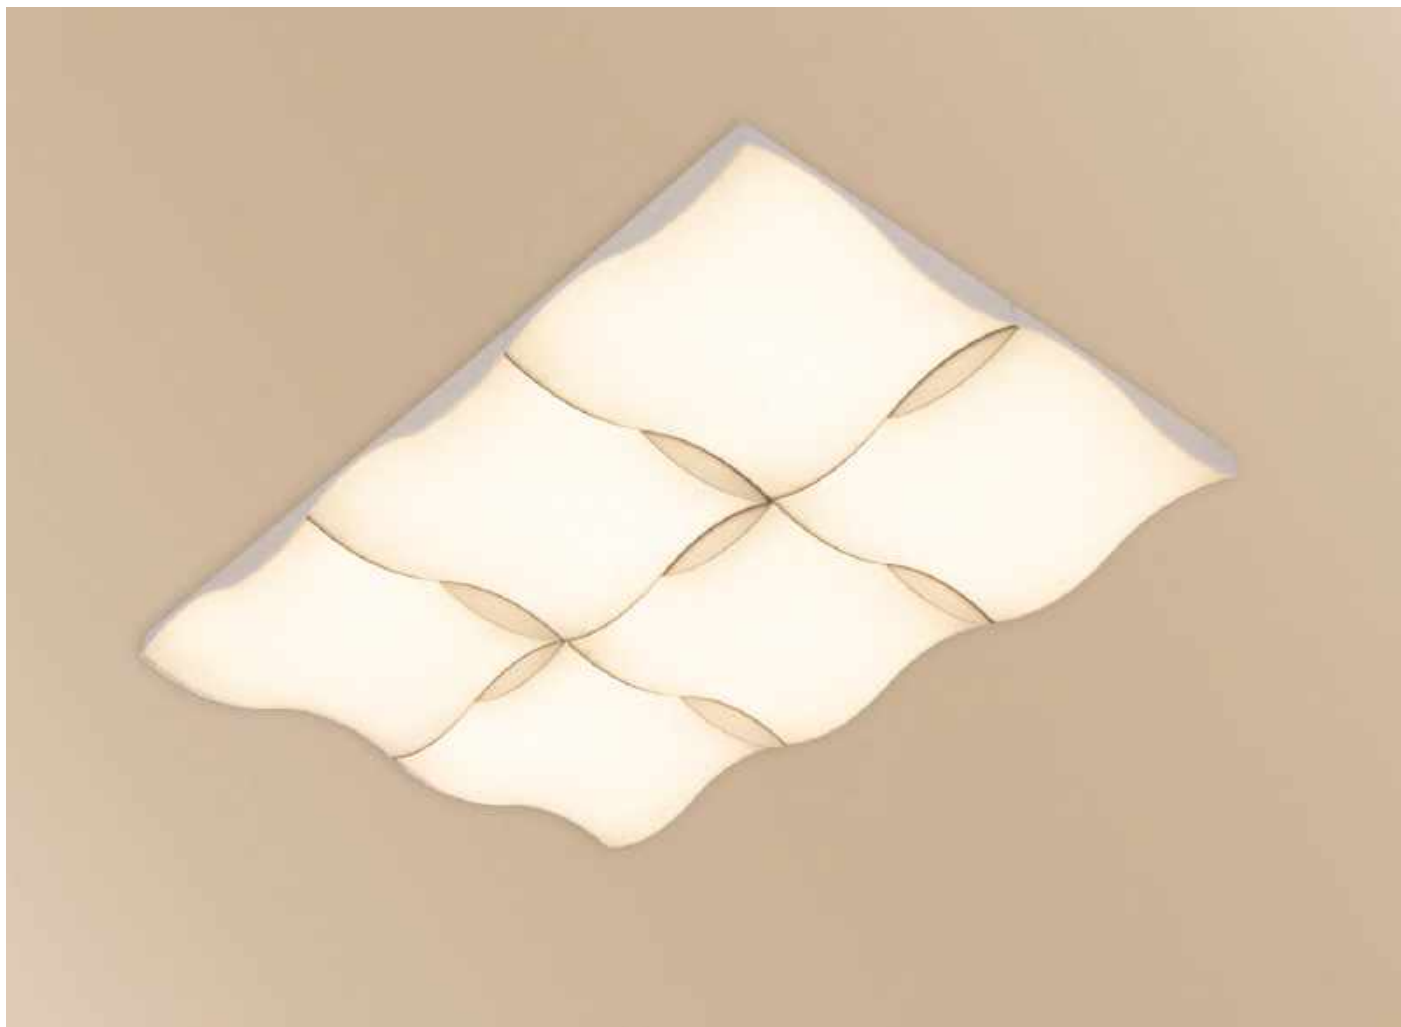

plafon led  
**DUNAR**  
Ref: LL7050

**50W**      **3.000K**  
Potência      Temp. de Cor

**4.000LM**      **120°**  
Fluxo      Grau de  
Luminoso      Abertura

Cor: Branco  
Grau de Proteção: IP20  
Voltagem: 100-240V  
Material: Acrílico  
Quant. por Caixa: 1 unid.