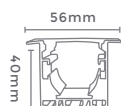

perfil de embutir 56x40MM

Com Pintura em Branco Fosco

2M
Ref: P22137

Grau de Proteção: IP20
Material: Alumínio e PC
Quant. por Caixa: 8 unid.