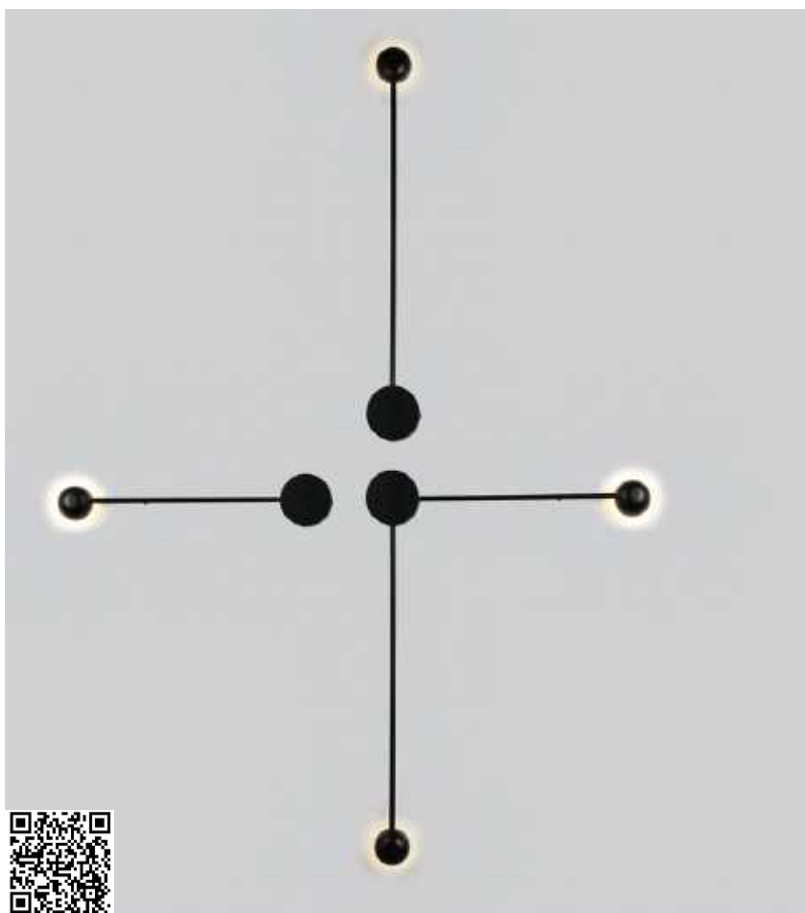

arandela led
SAMEN
Ref: D11282

28W 3.000K
Potência Temp. de Cor

2.380LM 120°
Fluxo Luminoso Grau de Abertura

IP20

Cor: Preto
Voltagem: 100-240V(bivolt)
Material: Metal
Quant. por Caixa: 5 unid.

arandela led
SAMEN
Ref: D11281

36W 3.000K
Potência Temp. de Cor

3.060LM 120°
Fluxo Luminoso Grau de Abertura

IP20

Cor: Preto
Voltagem: 100-240V(bivolt)
Material: Metal
Quant. por Caixa: 5 unid.