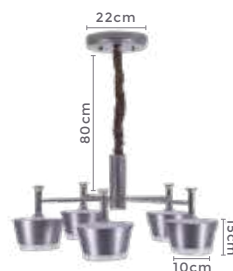

pendente led
MOBEL

Ref: D11254

5*12W 4.000K
Potência Temp. de Cor

6.000LM 60°
Fluxo Luminoso Grau de Abertura

Cor: Marrom
Grau de Proteção: IP20
Voltagem: 100-240V
Material: Alumínio
Quant. por Caixa: 1 unid.