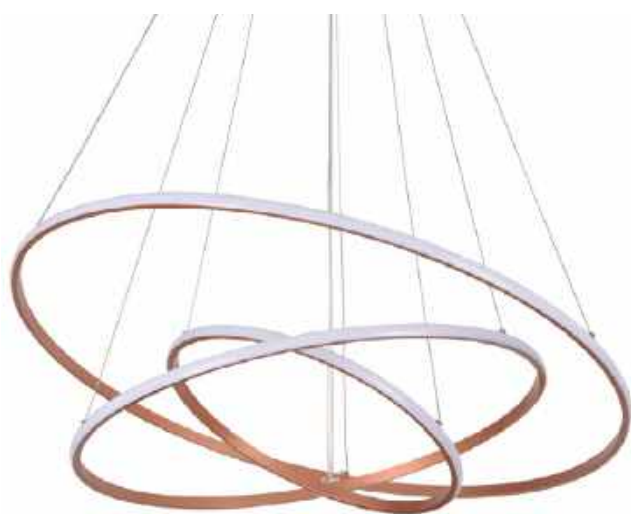

pendente led red. 2 mod.  
**INVERSE**

Ref: D1291

**49W**  
Potência

**3.000K**  
Temp. de Cor

**3.920LM**  
Fluxo Luminoso

**120°**  
Grau de Abertura

Cor: Cobre  
Grau de Proteção: IP20  
Voltagem: 100-240V  
Material: Metal  
Quant. por Caixa: 1 unid.