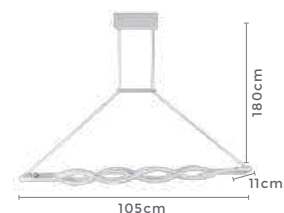

Grau de Proteção: IP20

Voltagem: 100-240V

Material: Alumínio e ABS

Quant. por Caixa: 1 unid.

LL7048  
Branco

LL7049  
Marrom

pendente led  
**SIRKEL**

Ref: LL7048 | LL7049