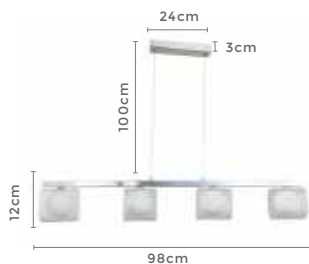

**4\*G9**  
Bocal

Cor: Branco  
Grau de Proteção: IP20  
Voltagem: 100-240V  
Material: Metal e Vidro  
Quant. por Caixa: 1 unid.

pendente globo  
**CRISTAL**  
Ref: LD5037

**8\*E27**  
Bocal

**G45**  
Lâmpada Indicada