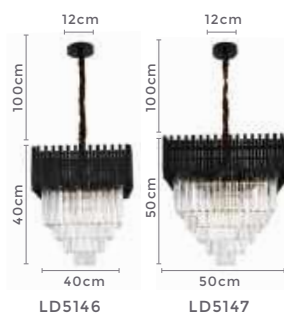

## CACEN

Ref: LD5146 | LD5147

LD5147	LD5146
6*E27	5*E27
Bocal	Bocal

G45 | C35

Lâmpadas Indicadas

Cor: Preto  
Grau de Proteção: IP20  
Voltagem: 100-240V  
Material: Alumínio e Cristal  
Quant. por Caixa: 1 unid.