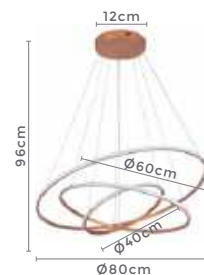

pendente led red. 3 mod.  
**INVERSE**

Ref: D1290

**84W**  
Potência

**3.000K**  
Temp. de Cor

**6.720LM**  
Fluxo Luminoso

**120°**  
Grau de Abertura

Cor: Cobre  
Grau de Proteção: IP20  
Voltagem: 100-240V  
Material: Metal  
Quant. por Caixa: 1 unid.