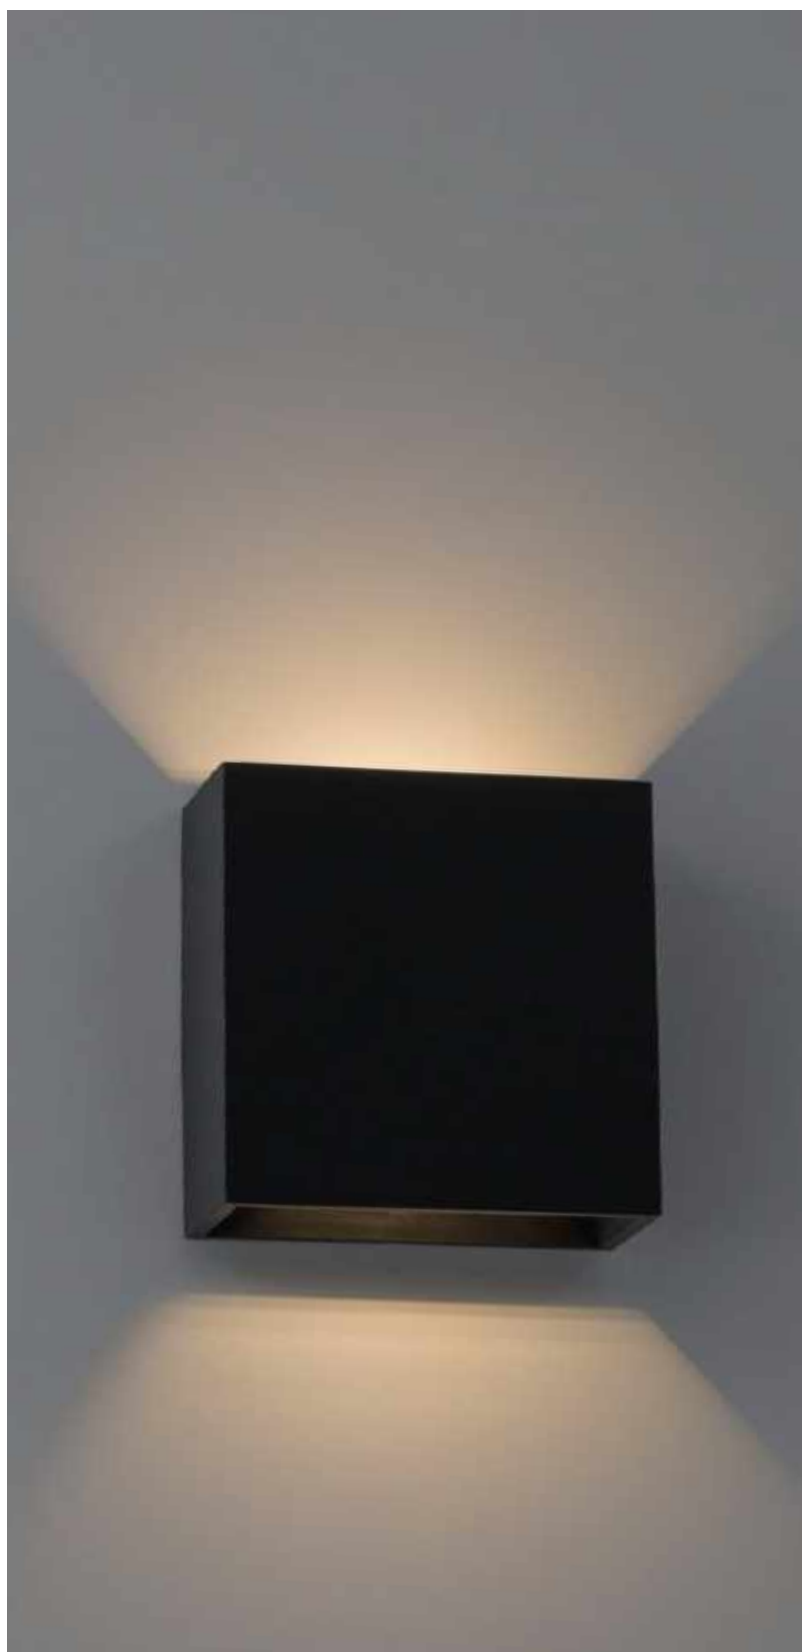

GRAU DE ABERTURA AJUSTÁVEL