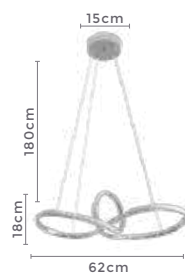

## SADA

Ref: D1405

**44W**  
Potência

**3.000K**  
Temp. de Cor

**3.520LM**  
Fluxo Luminoso

**120°**  
Grau de Abertura

Cor: Cromado  
Grau de Proteção: IP20  
Voltagem: 100-240V  
Material: Alumínio  
Quant. por Caixa: 1 unid.