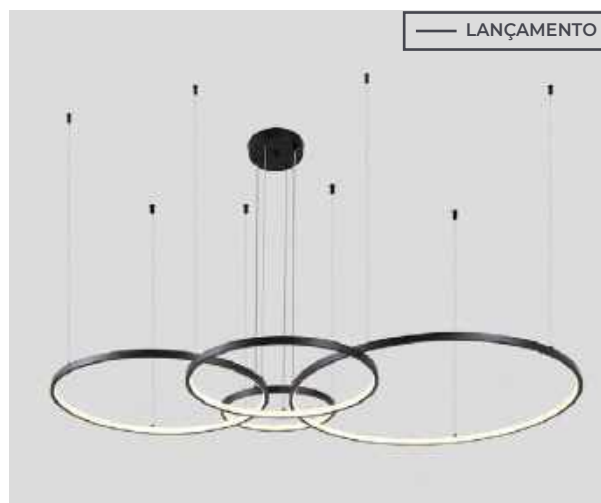

pendente led 4. mod.

**DAIRE**

Ref: D1408

**144W 3.000K**  
Potência Temp. de Cor

**11.680LM 120°**  
Fluxo Luminoso Grau de Abertura

Cor: Preto  
Grau de Proteção: IP20  
Voltagem: 100-240V  
Material: Alumínio  
Quant. por Caixa: 1 unid.