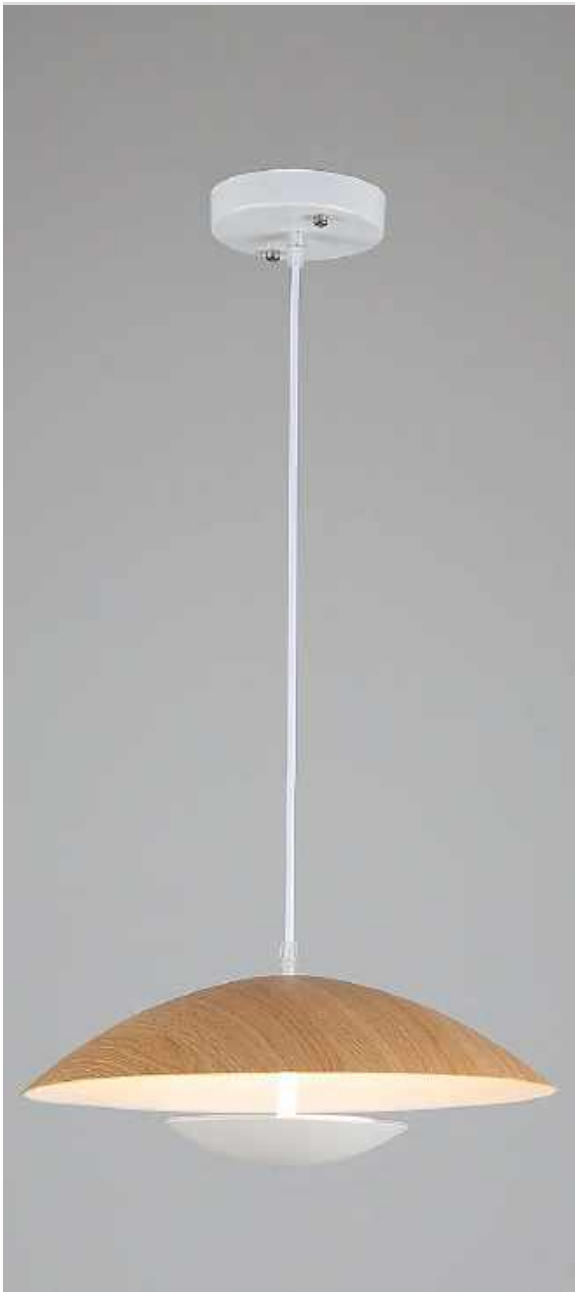

— design
PREMIADO

**Possui Arandela Pg.138

pendente led
ALLIE

Ref: D1318 | D11276

15W
Potência

3.000K
Temp. de Cor

1.050LM
Fluxo
Luminoso

120°
Grau de
Abertura

Cor: Branco e Madeira
Preto e Madeira
Grau de Proteção: IP20
Voltagem: 100-240V
Material: Metal
Quant. por Caixa: 1 unid.