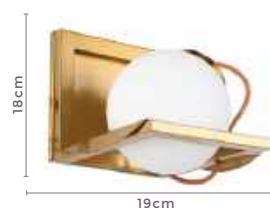

arandela
BAYA
Ref: D1357

1*E27
Bocal

G45 | A60
Lampâdas Indicadas

IP20

Cor: Dourado
Voltagem: 100-240V
Material: Aço Inox e Vidro
Quant. por Caixa: 10 unid.