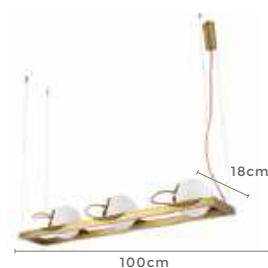

**3\*E27**

Bocal

Cor: Dourado

Grau de Proteção: IP20

Voltagem: 100-240V

Material: Aço Inox e Vidro

Quant. por Caixa: 1 unid.

— LANÇAMENTO