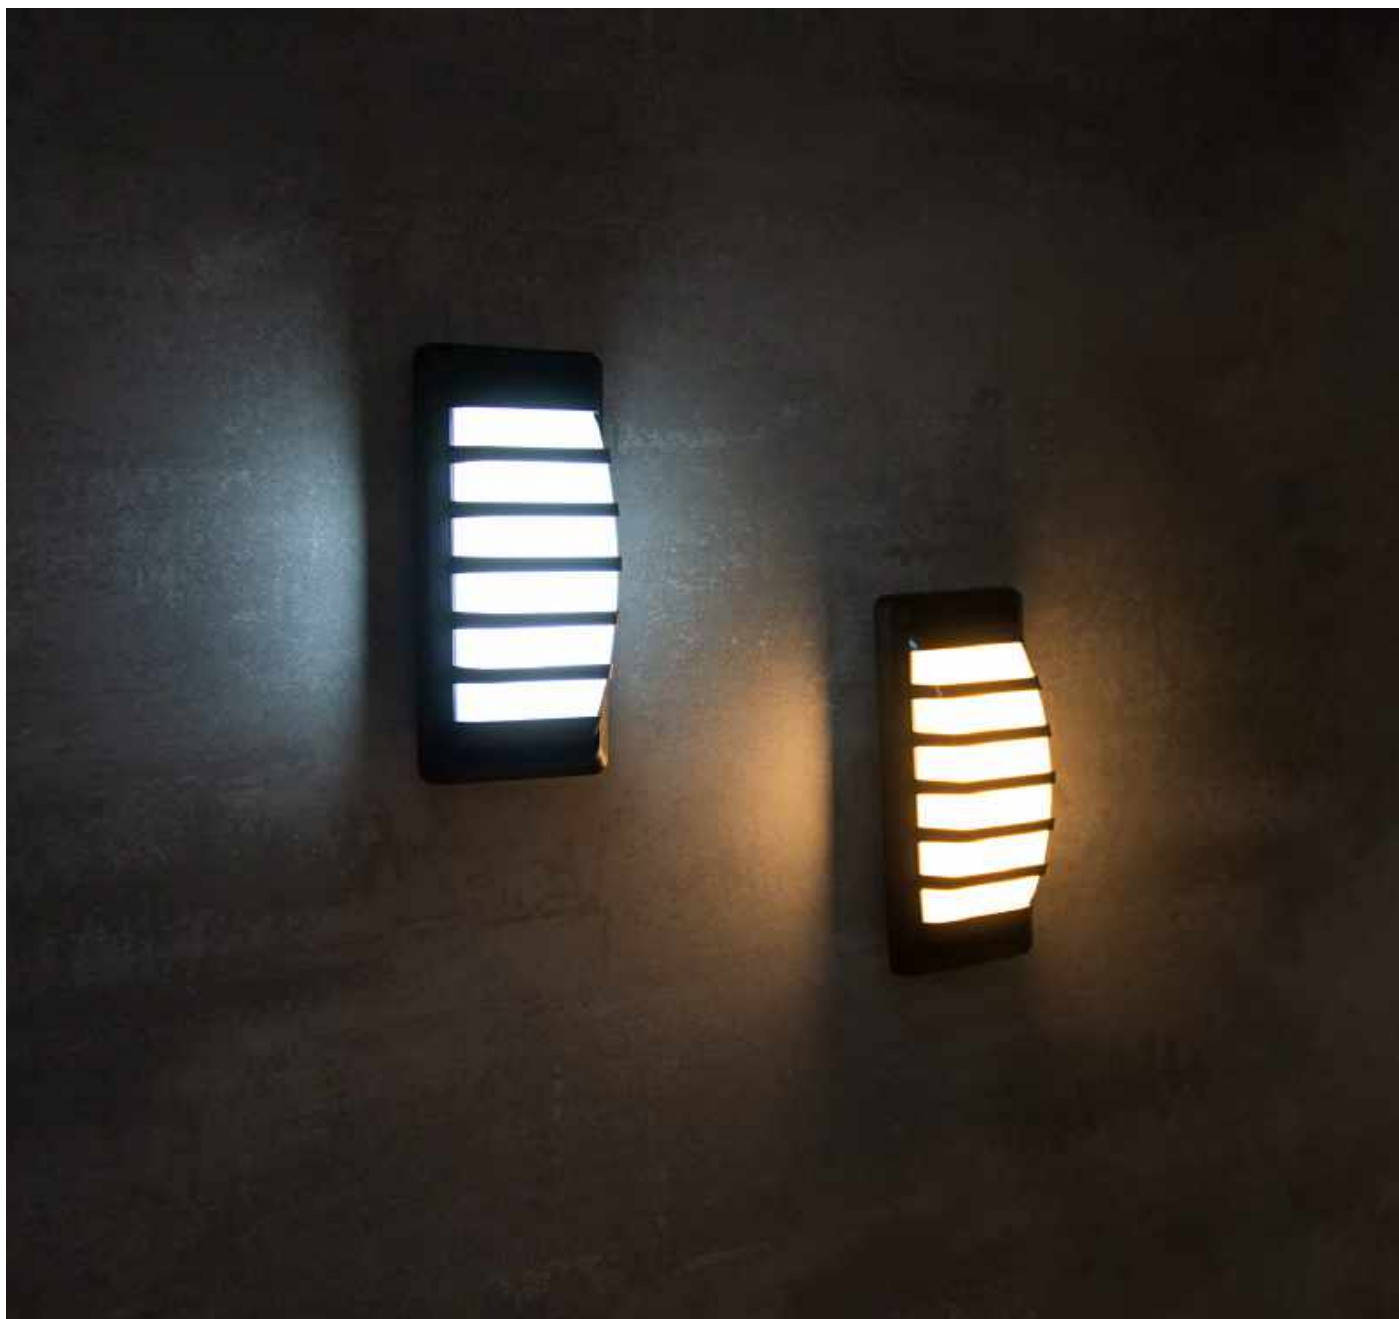

arandela led jardim
WINKEL

Ref: D11200   Ref: D11201

3.000K
Temp. de Cor

6.500K
Temp. de Cor

12W
Potência

120°
Grau de
Abertura

480LM
Fluxo
Luminoso

IP65

Cor: Preto
Voltagem: 100-240V
Material: PC
Quant. por Caixa: 20 unid.