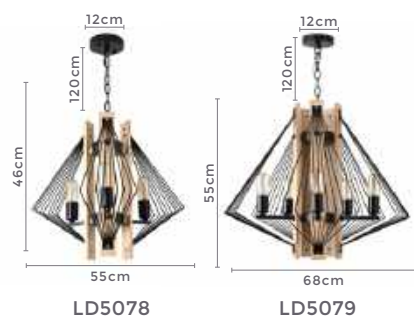

LD5079

LD5078

pendentes  
**CANDLE**

Ref: LD5078 | LD5079

LD5078  
3\*E27  
Bocal

LD5079  
5\*E27  
Bocal

G45 | C35 | A60 | ST64  
Lâmpadas Indicadas

Cor: Preto e Madeira  
Grau de Proteção: IP20  
Voltagem: 100-240V  
Material: Metal e Madeira  
Quant. por Caixa: 1 unid.