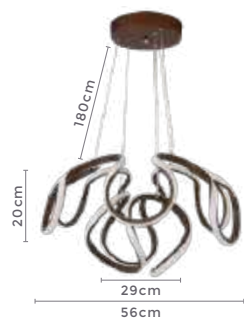

## FITA

Ref: LD5021

**99W** **3.000K**  
Potência Temp. de Cor

**7.920LM** **120°**  
Fluxo Luminoso Grau de Abertura

Cor: Marrom  
Grau de Proteção: IP20  
Voltagem: 100-240V  
Material: Alumínio  
Quant. por Caixa: 1 unid.