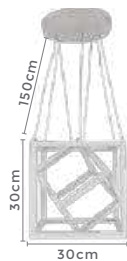

pendente led 2. mod.
CUBE
Ref: LD5035