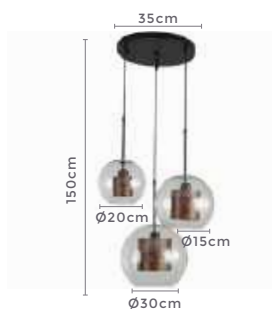

pendente
LOMA
Ref: D11275

3*E27
Bocal

G45
Lâmpada Indicada

Cor: Preto e Bronze
Grau de Proteção: IP20
Voltagem: 100-240V
Material: Metal e Vidro
Quant. por Caixa: 1 unid.