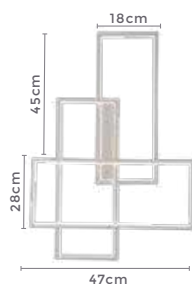

Cor: Branco
Grau de Proteção: IP20
Voltagem: 100-240V
Material: Alumínio
Quant. por Caixa: 1 unid.