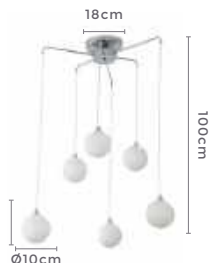

Grau de Proteção: IP20

Voltagem: 100-240V

Material: Metal e Madeira

Quant. por Caixa: 1 unid.

pendente  
**MARION**

Ref: LD5143

**6\*G9**  
Bocal

Cor: Prata  
Grau de Proteção: IP20  
Voltagem: 100-240V  
Material: Metal e Vidro  
Quant. por Caixa: 1 unid.