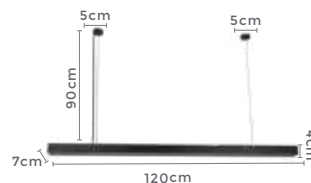

— LANÇAMENTO

pendente led ret.
OTAN
Ref: LL7055 | LL7056

24W Potência **3.000K** Temp. de Cor

2.040LM Fluxo Luminoso **120°** Grau de Abertura

Cor: Branco | Preto
Grau de Proteção: IP20
Voltagem: 100-240V
Material: Metal
Quant. por Caixa: 4 unid.

— LANÇAMENTO

pendente led quad.
OTAN
Ref: LL7055 | LL7056

36W Potência **3.000K** Temp. de Cor

3.060LM Fluxo Luminoso **120°** Grau de Abertura

Cor: Branco | Preto
Grau de Proteção: IP20
Voltagem: 100-240V
Material: Metal
Quant. por Caixa: 5 unid.

— LANÇAMENTO

pendente led red,
OTAN
Ref: LL7053 | LL7054

36W Potência **3.000K** Temp. de Cor

3.060LM Fluxo Luminoso **120°** Grau de Abertura

Cor: Branco | Preto
Grau de Proteção: IP20
Voltagem: 100-240V
Material: Metal
Quant. por Caixa: 5 unid.