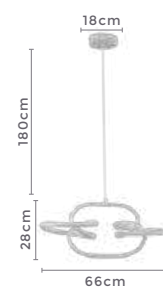

pendente led

ZIGA

Ref: D1407

60W
Potência

3.000K
Temp. de Cor

4.800LM
Fluxo
Luminoso

120°
Grau de
Abertura

Cor: Branco

Grau de Proteção: IP20

Voltagem: 100-240V

Material: Alumínio

Quant. por Caixa: 1 unid.