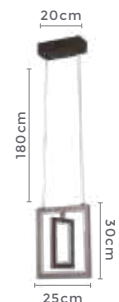

pendente led 4 mod.

TOISI

Ref: D1390

64W **3.000K**
Potência Temp. de Cor

5.120LM **120°**
Fluxo Luminoso Grau de Abertura

Cor: Café
Grau de Proteção: IP20
Voltagem: 100-240V
Material: Alumínio
Quant. por Caixa: 1 unid.