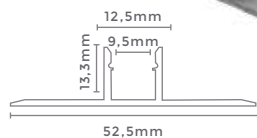

perfil de embutir
NO FRAME

2M
Ref: P2165

Grau de Proteção: IP20
Material: Alumínio e PC
Quant. por Caixa: 20 unid.