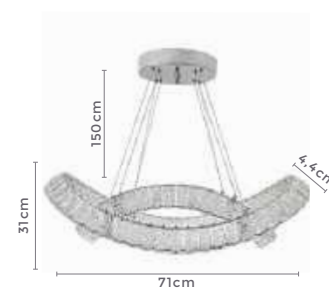

lustre led cristal

**INFINIT**

Ref: D1379

**132W**  
Potência

**3.000K**  
**6.500K**  
Temp. de Cor

**3.740LM**  
Fluxo  
Luminoso

**120°**  
Grau de  
Abertura

Cor: Prata  
Grau de Proteção: IP20  
Voltagem: 100-240V  
Material: Alumínio e Cristal  
Quant. por Caixa: 1 unid.