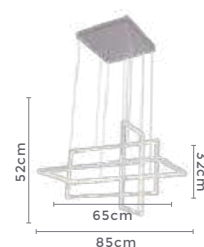

pendente led modular

SUORA

Ref: LD5012

119W **3.000K**
Potência Temp. de Cor

11.900LM **120°**
Fluxo Luminoso Grau de Abertura

Cor: Branco
Grau de Proteção: IP20
Voltagem: 100-240V
Material: Alumínio
Quant. por Caixa: 1 unid.