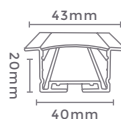

perfil de embutir 43x20MM

Com Pintura em Branco Fosco

2M
Ref: P22136

Grau de Proteção: IP20
Material: Alumínio e PC
Quant. por Caixa: 20 unid.