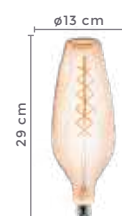

filamento

GARRAFA

Ref: L55148

6W   **600LM**   **2.200k**   **E27**
Potência   Fluxo Luminoso   Temp. de Cor   Bocal

Grau de Proteção: IP20
Cor do Vidro: Âmbar
Voltagem: 100-240V
Fator de Potência: ≥ 0.7
IRC: >70
Vida Útil: Até 15.000h
Material: Vidro e Alumínio
Quant. por Caixa: 4 unid.