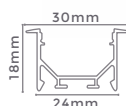

perfil de embutir 30x18MM

Com Pintura em Branco Fosco

2M
Ref: P22134

Grau de Proteção: IP20
Material: Alumínio e PC
Quant. por Caixa: 40 unid.