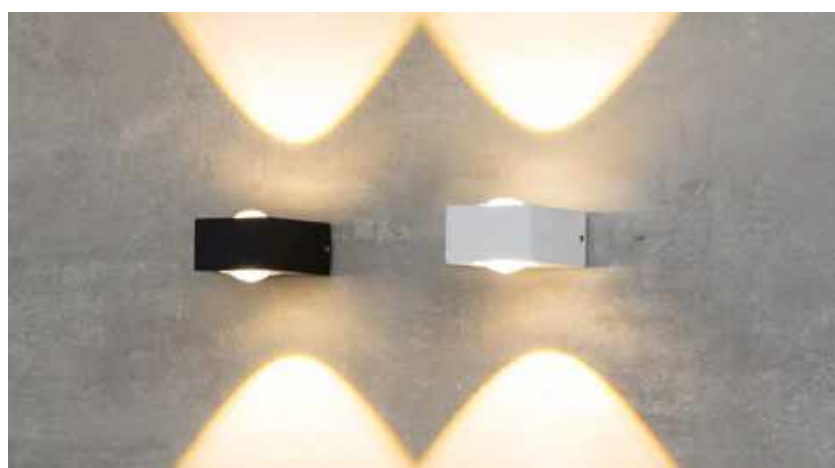

arandela led

FOLUÍ

Ref: D1338 | D1339

2*3W
Potência

3.000K
Temp. de Cor

480LM
Fluxo Luminoso

30°
Grau de Abertura

COM DOIS FACHOS IP65

Cor: Branco | Preto
Voltagem: 100-240V (bivolt)
Material: Alumínio
Quant. por Caixa: 50 unid.

D1339 Branco