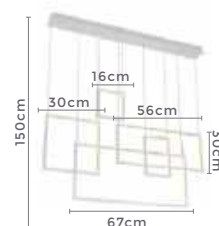

pendente led modular

SARU

Ref: LD5013

123W **3.000K**
Potência Temp. de Cor

12.300LM **120°**
Fluxo Luminoso Grau de Abertura

Cor: Branco
Grau de Proteção: IP20
Voltagem: 100-240V
Material: Alumínio
Quant. por Caixa: 1 unid.