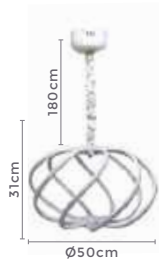

## pendente led ZAMBY

Ref: LD5018

**76W**  
Potência

**3.000K**  
Temp. de Cor

**6.080LM**  
Fluxo  
Luminoso

**120°**  
Grau de  
Abertura

Cor: Branco  
Grau de Proteção: IP20  
Voltagem: 100-240V  
Material: Alumínio  
Quant. por Caixa: 1 unid.