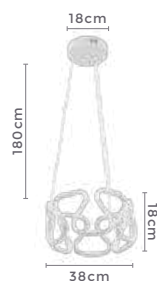

pendente led

TIERI

Ref: D1406

72W
Potência

3.000K
Temp. de Cor

5.760LM
Fluxo
Luminoso

120°
Grau de
Abertura

Cor: Branco

Grau de Proteção: IP20

Voltagem: 100-240V

Material: Alumínio

Quant. por Caixa: 1 unid.