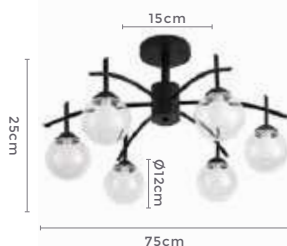

pendente
KOP
Ref: LD5055

6*G9
Bocal

Cor: Preto
Grau de Proteção: IP20
Voltagem: 100-240V
Material: Metal e Vidro
Quant. por Caixa: 1 unid.