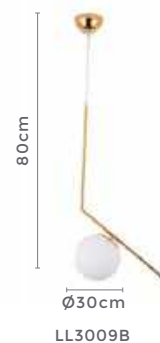

pendente
GLOBE

Ref: LL3008B | LL3009B

1*E27
Bocal

G45 | A60
Lâmpadas Indicadas

Cor: Dourado
Grau de Proteção: IP20
Voltagem: 100-240V
Material: Alumínio e Vidro
Quant. por Caixa: 1 unid.