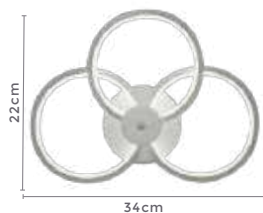

arandela led

BAMY

Ref: D11143

23W **4.000K**
Potência Temp. de Cor

2.300LM **120°**
Fluxo Luminoso Grau de Abertura

IP20

Cor: Branco
Voltagem: 100-240V
Material: Alumínio e ABS
Quant. por Caixa: 12 unid.