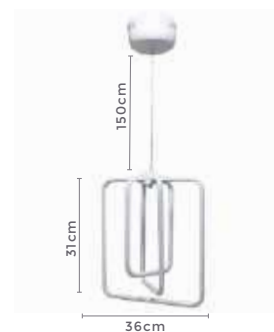

**120°**

Grau de  
Abertura

Cor: Branco

Grau de Proteção: IP20

Voltagem: 100-240V

Material: Alumínio

Quant. por Caixa: 10 unid.

pendente led peq.  
**CUBE**  
Ref: LD5033