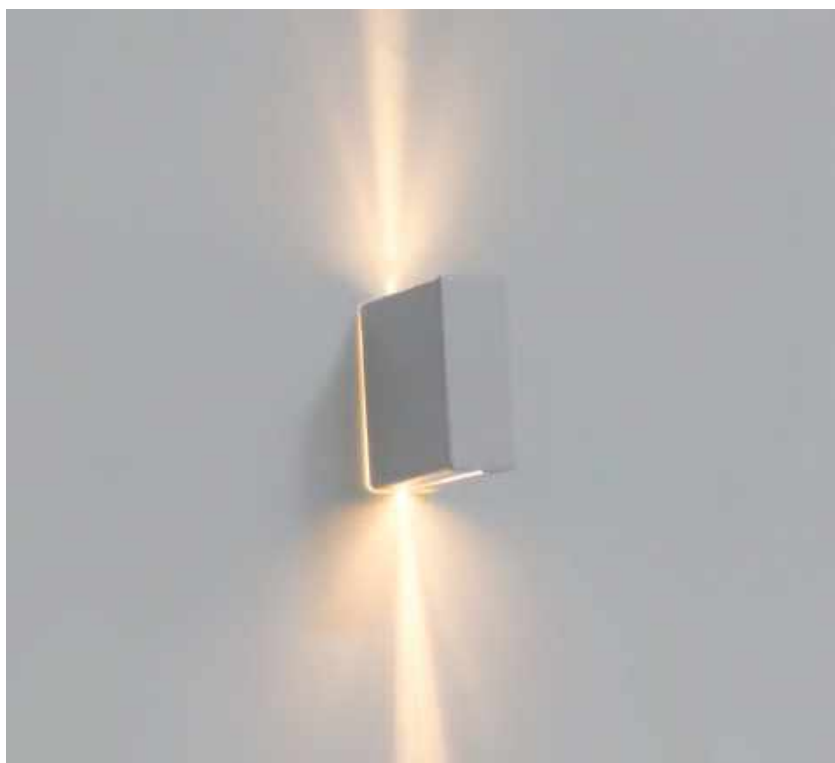

arandela led

KLIN

Ref: D11015

2*G9

Bocal

IP20

Cor: Branco
Voltagem: 100-240V
Material: Alumínio
Quant. por Caixa: 15 unid.