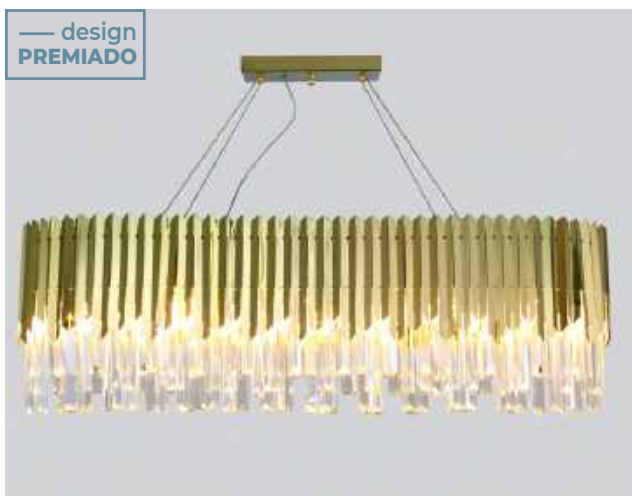

pendente cristal 40cm  
**STEIN**  
Ref: LD5151

6\*E14  
Bocal

G45 | C35  
Lâmpadas Indicadas

Cor: Ouro  
Grau de Proteção: IP20  
Voltagem: 100-240V  
Material: Aço Inox e Cristal  
Quant. por Caixa: 1 unid.

pendente cristal 60cm  
**STEIN**  
Ref: LD5152

8\*E14  
Bocal

G45 | C35  
Lâmpadas Indicadas

Cor: Ouro  
Grau de Proteção: IP20  
Voltagem: 100-240V  
Material: Aço Inox e Cristal  
Quant. por Caixa: 1 unid.

— design  
PREMIADO

pendente cristal retângular

**STEIN**

Ref: LD5153

10\*E14

Bocal

G45 | C35

Lâmpadas Indicadas