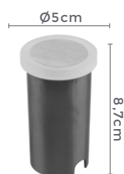

spot led embutido de solo PAZO

Ref: D11189 | D11190

1W Potência **3.000K** Temp. de Cor

30LM Fluxo Luminoso **180°** Grau de Abertura

IP67

Cor: Preto e Branco
Voltagem: 100-240V
Material: Alumínio e PC
Quant. por Caixa: 50 unid.

D11189