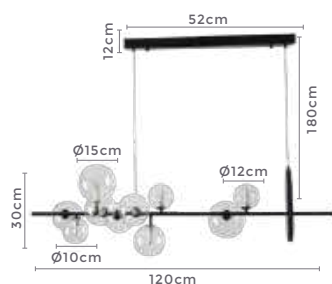

pendente led  
**JANOR**

Ref: D1417

**10\*G9**  
Bocal

**18W** **3.000K**  
Potência Temp. de Cor

**1.620LM** **120°**  
Fluxo de Luminoso Grau de Abertura

Cor: Preto  
Grau de Proteção: IP20  
Voltagem: 100-240V  
Material: Alumínio e Vidro  
Quant. por Caixa: 1 unid.