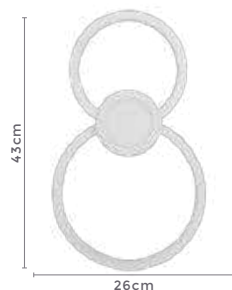

arandela led

BENT

Ref: D11116

24W **4.000K**
Potência Temp. de Cor

2.400LM **120°**
Fluxo Luminoso Grau de Abertura

IP20

Cor: Branco
Voltagem: 100-240V
Material: Alumínio e ABS
Quant. por Caixa: 10 unid.