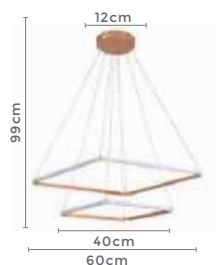

pendente led quad. 2 mod.
INVERSE
Ref: D1293

58W   **3.000K**
Potência   Temp. de Cor

4.640LM   **120°**
Fluxo   Grau de
Luminoso   Abertura

Cor: Cobre
Grau de Proteção: IP20
Voltagem: 100-240V
Material: Metal
Quant. por Caixa: 1 unid.