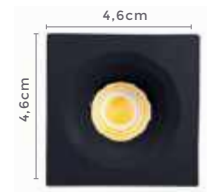

Cor: Branco | Preto  
Grau de Proteção: IP20  
Voltagem: 100-240V  
Material: Alumínio e PVC  
Quant. por Caixa: 100 unid.