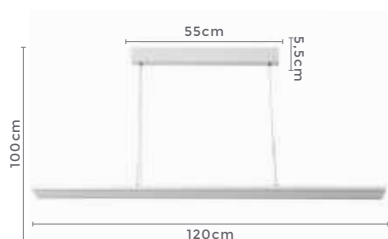

pendente modular
LINA

Ref: LL3004 | LL3005

26W
Potência

4.000K
Temp. de Cor

2.600LM
Fluxo Luminoso

120°
Grau de Abertura

Cor: Branco | Preto
Grau de Proteção: IP20
Voltagem: 100-240V
Material: Alumínio
Quant. por Caixa: 10 unid.

pendente led
MELIN

Ref: LD5121 | LD5122

32W
Potência

4.000K
Temp. de Cor

864LM
Fluxo Luminoso

120°
Grau de Abertura

Cor: Marrom | Branco
Grau de Proteção: IP20
Voltagem: 100-240V
Material: Alumínio
Quant. por Caixa: 10 unid.