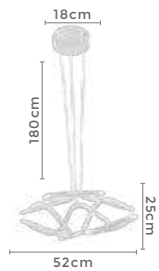

— LANÇAMENTO

pendente led HADI

Ref: D1404 | D1422

92W
Potência

3.000K
Temp. de Cor

7.320LM
Fluxo
Luminoso

120°
Grau de
Abertura

Cor: Branco | Preto
Grau de Proteção: IP20
Voltagem: 100-240V
Material: Alumínio
Quant. por Caixa: 1 unid.