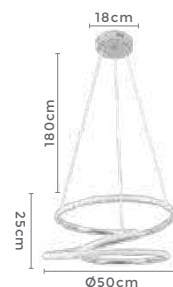

pendente led LAIN

Ref: D1395

50W **3.000K**
Potência Temp. de Cor

4.000LM **120°**
Fluxo Luminoso Grau de Abertura

Cor: Cromado
Grau de Proteção: IP20
Voltagem: 100-240V
Material: Alumínio
Quant. por Caixa: 1 unid.