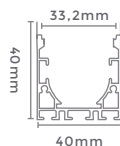

perfil de sobrepor
40x40MM

2M
Ref: P2163

Grau de Proteção: IP20
Material: Alumínio e PC
Quant. por Caixa: 8 unid.

perfil de sobrepor
50x40MM

2M
Ref: P2164

Grau de Proteção: IP20
Material: Alumínio e PC
Quant. por Caixa: 8 unid.

perfil de embutir
NO FRAME

2M
Ref: P2165

Grau de Proteção: IP20
Material: Alumínio e PC
Quant. por Caixa: 20 unid.