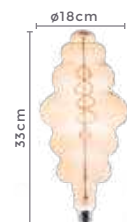

ESPIRAL

Ref: L55147

6W Potência   **600LM** Fluxo Luminoso   **2.200k** Temp. de Cor   **E27** Bocal