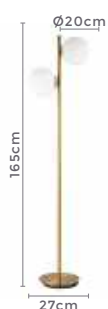

abajur de coluna
GLOBE
Ref: LD5092

2*E27
Bocal

G45 | A60
Lâmpadas Indicadas

Cor: Dourado
Grau de Proteção: IP20
Voltagem: 100-240V
Material: Metal
Quant. por Caixa: 1 unid.