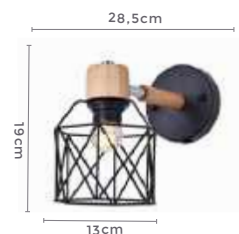

LD5039  
Castanho

LD5042  
Madeira

arandela  
**HOLZ**  
Ref: LD5102

1\*E27  
Bocal

G45 | A60  
Lâmpadas Indicadas

IP20

Cor: Preto e Madeira  
Voltagem: 100-240V  
Material: Alumínio e Madeira  
Quant. por Caixa: 10 unid.