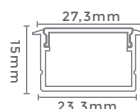

| Acompanha Garra |

perfil de embutir 27x15MM

Com Pintura em Branco Fosco

2M
Ref: P2177

Grau de Proteção: IP20
Material: Alumínio e PC
Quant. por Caixa: 20 unid.

PERFIL

ref: P2173

perfil de embutir 30x18MM

Com Pintura em Branco Fosco

2M
Ref: P22134

Grau de Proteção: IP20
Material: Alumínio e PC
Quant. por Caixa: 40 unid.

ref: P2171

perfil de embutir 43x20MM

Com Pintura em Branco Fosco

2M
Ref: P22136

Grau de Proteção: IP20
Material: Alumínio e PC
Quant. por Caixa: 20 unid.

ref: P2170

perfil de embutir 56x40MM

Com Pintura em Branco Fosco

2M
Ref: P22137

Grau de Proteção: IP20
Material: Alumínio e PC
Quant. por Caixa: 8 unid.