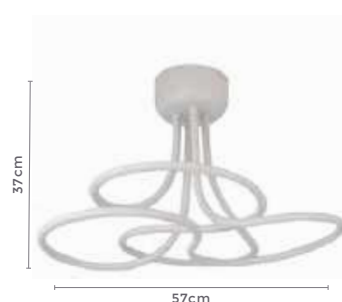

plafon

UTION

Ref: LD5120

4*G9
Bocal

Cor: Branco
Grau de Proteção: IP20
Voltagem: 100-240V
Material: Metal e Vidro
Quant. por Caixa: 1 unid.