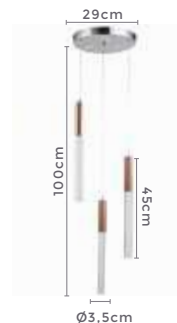

pendente led 3 mod.

**VANNA**

Ref: LD5126

**14W** **3.000K**  
Potência Temp. de Cor

**840LM** **120°**  
Fluxo Grau de  
Luminoso Abertura

Cor: Cobre e Translúcido  
Grau de Proteção: IP20  
Voltagem: 100-240V  
Material: Metal e Vidro  
Quant. por Caixa: 1 unid.