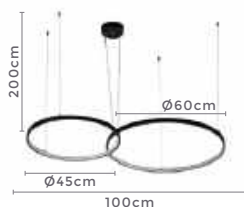

pendente led 2.mod.

DAIRE

Ref: D1409