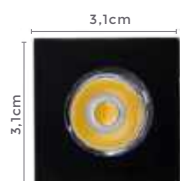

mini spot led embutir ELYSA QUAD.

Ref: S33000 | S3199

1W **3.000K**
Potência Temp. de Cor

80LM **90°**
Fluxo Luminoso Grau de Abertura

Cor: Branco | Preto
Grau de Proteção: IP20
Voltagem: 100-240V
Material: Alumínio e PVC
Quant. por Caixa: 100 unid.

S3199
Preto