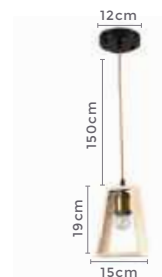

pendente
UMIO
Ref: LD5103 | LD5104

1*E27
Bocal

G45 | A60 | ST64
Lâmpadas Indicadas

Cor: Bronze e Madeira
Grau de Proteção: IP20
Voltagem: 100-240V
Material: Metal e Madeira
Quant. por Caixa: 20 unid.