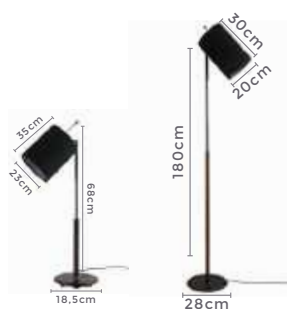

HINK

Ref: LD5066 | LD5067

1*E27
Bocal

G45 | A60 | ST64
Lâmpadas Indicadas

Cor: Preto e Marrom
Grau de Proteção: IP20
Voltagem: 100-240V
Material: Metal e Madeira
Quant. por Caixa: 1 unid.

LD5067