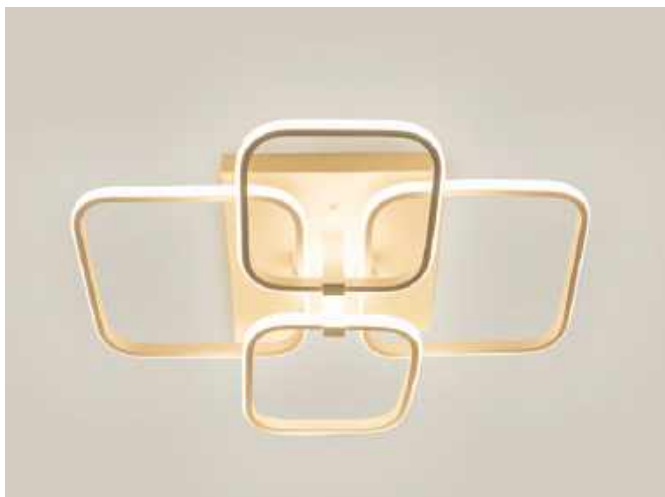

## PLAFON

Peças ideais para projetos de iluminação sofisticados. Seja no estilo clássico ou moderno, nossa linha de Plafons são peças exclusivas.

plafon cubo  
**GLOBO**  
Ref: LD5062

1\*E27  
Bocal

G45 | A60  
Lâmpadas Indicadas

Cor: Ouro Champagne e Preto  
Grau de Proteção: IP20  
Voltagem: 100-240V  
Material: Metal e Vidro  
Quant. por Caixa: 10 unid.

plafon cubo  
**GLOBO**  
Ref: LD5061

4\*E27  
Bocal

G45 | A60  
Lâmpadas Indicadas

Cor: Ouro Champagne e Preto  
Grau de Proteção: IP20  
Voltagem: 100-240V (bivolt)  
Material: Metal e Vidro  
Quant. por Caixa: 1 unid.

**plafon led modular**

**ELION**

Ref: LD5026

**52W** **3.000K**  
Potência Temp. de Cor