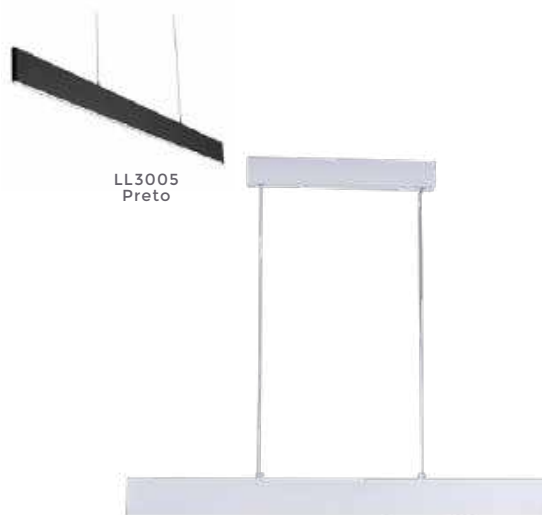

pendente modular  
**LINA**

Ref: LL3004 | LL3005

**26W**  
Potência

**4.000K**  
Temp. de Cor

**2.600LM**  
Fluxo Luminoso

**120°**  
Grau de Abertura

Cor: Branco | Preto  
Grau de Proteção: IP20  
Voltagem: 100-240V  
Material: Alumínio  
Quant. por Caixa: 10 unid.