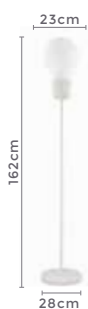

abajur de coluna
LAMPE
Ref: LL7035 | LL7036

1*E27
Bocal

G45 | A60 | ST64
Lâmpadas Indicadas

Cor: Branco | Chumbo
Grau de Proteção: IP20
Voltagem: 100-240V
Material: Metal
Quant. por Caixa: 1 unid.