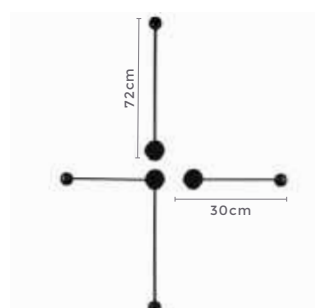

arandela led
SAMEN
Ref: D11282

28W 3.000K
Potência Temp. de Cor

2.380LM 120°
Fluxo Luminoso Grau de Abertura

IP20

Cor: Preto
Voltagem: 100-240V(bivolt)
Material: Metal
Quant. por Caixa: 5 unid.