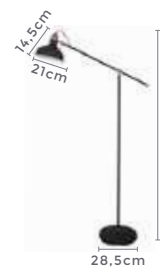

1\*E27  
Bocal

G45 | A60 | ST64  
Lâmpadas Indicadas

Cor: Chumbo | Branco  
Grau de Proteção: IP20  
Voltagem: 100-240V  
Material: Metal  
Quant. por Caixa: 1 unid.

abajur de mesa e coluna