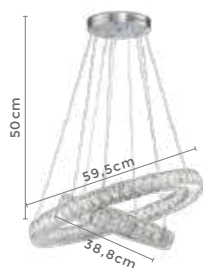

lustre led cristal

**VALLIN**

Ref: D11102

**82W**  
Potência

**3.000K**  
**6.500k**  
Temp. de Cor

**8.200LM**  
Fluxo Luminoso

**120°**  
Grau de Abertura

Cor: Prata  
Grau de Proteção: IP20  
Voltagem: 100-240V  
Material: Alumínio e Cristal  
Quant. por Caixa: 1 unid.