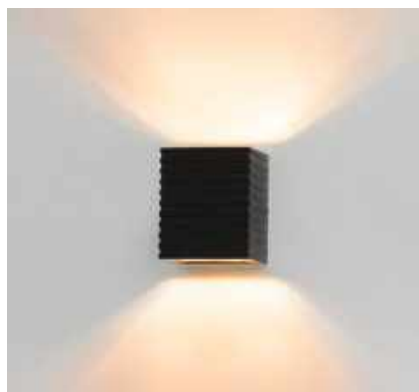

Cor: Preto | Branco  
Voltagem: 100-240V (bivolt)  
Material: Alumínio  
Quant. por Caixa: 20 unid.

GRAU DE ABERTURA AJUSTÁVEL

arandela

**TINO**

Ref: D11051 | D11052 | D11053 | D11054

D11051 | D11052  
1\*C9  
Bocal