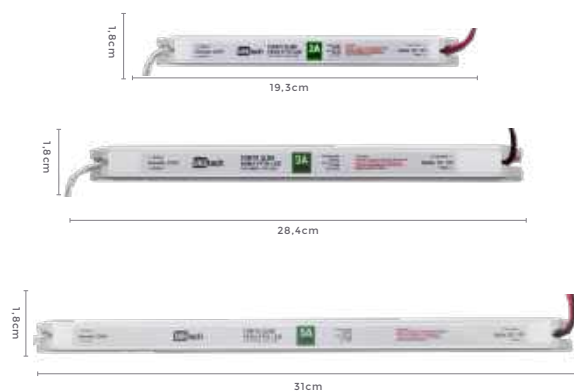

fonte de alimentação SLIM P/ PERFIL

127V | 220V
50/60HZ
Entrada

DC12V
Saída

2A/24W
Potência

Ref: F66035
127V

Ref: F66036
220V

3A/36W
Potência

Ref: F66037
127V

Ref: F66038
220V

5A/60W
Potência

Ref: F66039
127V

Ref: F66040
220V

127V - 220V
(bivolt)
Entrada

DC12V
Saída

2A/24W
Potência

Ref: F6112
Bivolt

3A/36W
Potência

Ref: F6113
Bivolt

4A/48W
Potência

Ref: F6114
Bivolt

5A/60W
Potência

Ref: F6115
Bivolt

6A/72W
Potência

Ref: F6116
Bivolt

Rolo: IP20
Quant. por Caixa: 100 unid.