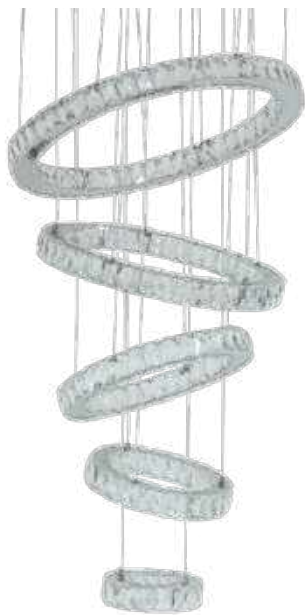

## CACEN

Ref: LD5146 | LD5147

LD5147	LD5146
6*E27	5*E27
Bocal	Bocal

G45 | C35

Lâmpadas Indicadas

Cor: Preto  
Grau de Proteção: IP20  
Voltagem: 100-240V  
Material: Alumínio e Cristal  
Quant. por Caixa: 1 unid.