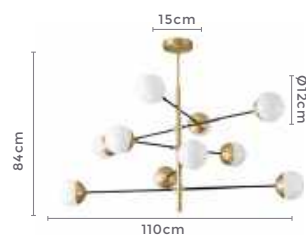

pendente globo ATOMUS

Ref: LD5049

6*G9

Bocal

Cor: Bronze e Preto
Grau de Proteção: IP20
Voltagem: 100-240V
Material: Metal e Vidro
Quant. por Caixa: 1 unid.

pendente globo ATOMUS

Ref: LD5050

8*G9

Bocal

Cor: Bronze e Preto
Grau de Proteção: IP20
Voltagem: 100-240V
Material: Metal e Vidro
Quant. por Caixa: 1 unid.

pendente globo ATOMUS

Ref: LD5051

10*G9

Bocal

Cor: Bronze e Preto
Grau de Proteção: IP20
Voltagem: 100-240V
Material: Metal e Vidro
Quant. por Caixa: 1 unid.