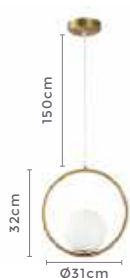

pendente globo
RING
Ref: LD5056