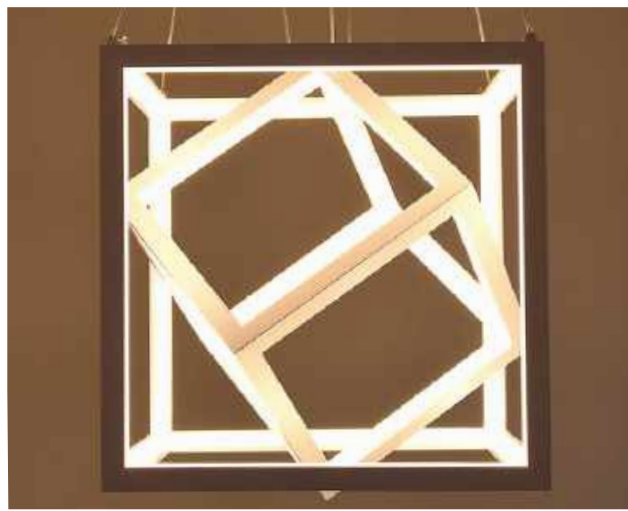

pendente led 2. mod.
CUBE
Ref: LD5035

100W **3.000K**
Potência Temp. de Cor

8.000LM **120°**
Fluxo Luminoso Grau de Abertura

Cor: Branco
Grau de Proteção: IP20
Voltagem: 100-240V
Material: Alumínio
Quant. por Caixa: 1 unid.