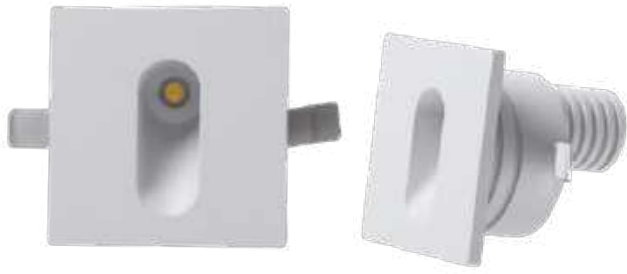

mini spot led de embutir LAYS

Ref: S33023

3W **3.000K**
Potência Temp. de Cor

240LM **36°**
Fluxo Grau de
Luminoso Abertura

Cor: Branco
Grau de Proteção: IP20
Voltagem: 100-240V
Material: Metal
Quant. por Caixa: 100 unid.