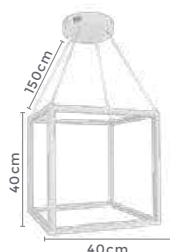

**80W** **3.000K**  
Potência Temp. de Cor

**6.000LM** **120°**  
Fluxo Luminoso Grau de Abertura

Cor: Branco  
Grau de Proteção: IP20  
Voltagem: 100-240V  
Material: Alumínio  
Quant. por Caixa: 1 unid.