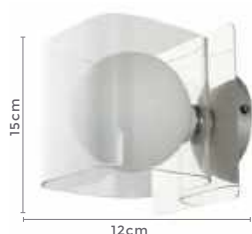

Material: Metal e Madeira

Quant. por Caixa: 20 unid.

LD5098  
Branco

LD5099  
Preto

arandela  
**UTION**  
Ref: LD5118

1\*G9  
Bocal

 IP20

Cor: Branco  
Voltagem: 100-240V  
Material: Metal e Vidro  
Quant. por Caixa: 10 unid.