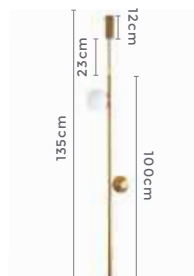

pendente
ZHABO
Ref: D1352

1*E27
Bocal

Cor: Dourado
Grau de Proteção: IP20
Voltagem: 100-240V
Material: Metal e Vidro
Quant. por Caixa: 1 unid.