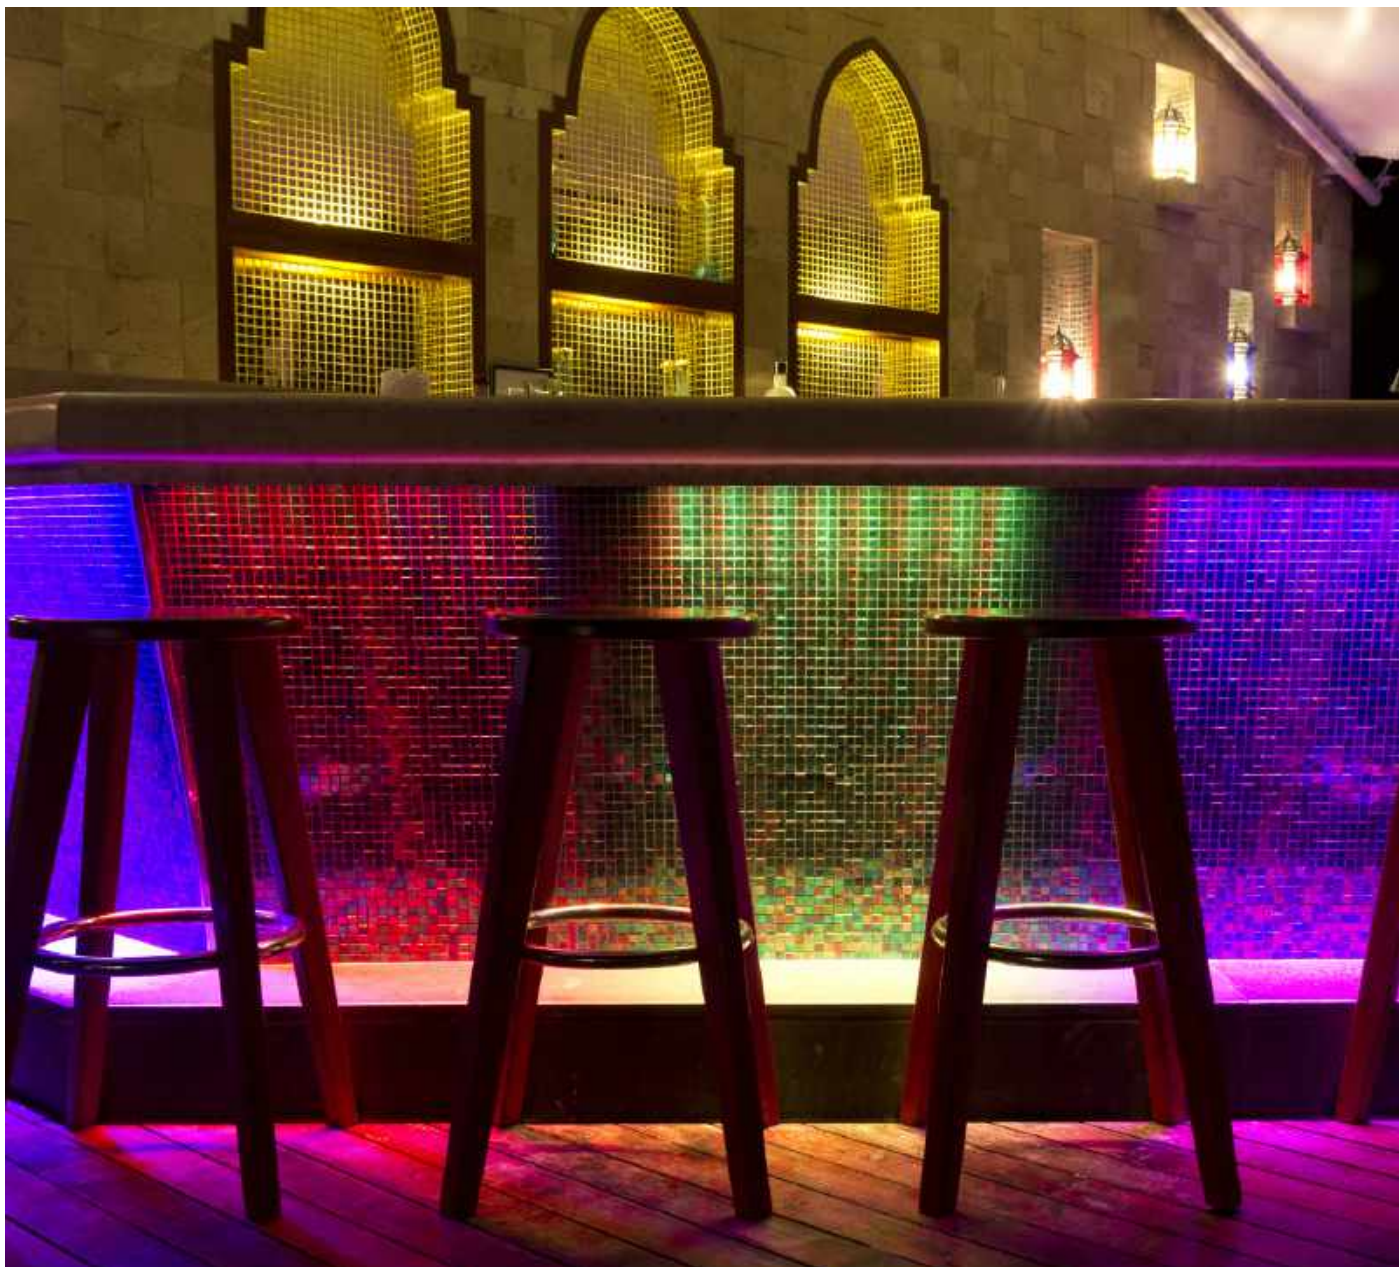

Kit fita led RGB
SINFONIA
Ref: F66074

5,8W/m
Potência

30 leds/m
Quant. Leds/m

464LM
Fluxo
Luminoso

RGB
Temp. de Cor

IP65

127-220V
Tensão

Roilo: 5m
Quant. por Caixa: 50 unid.