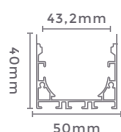

perfil de sobrepor
40x40MM

2M
Ref: P2163

Grau de Proteção: IP20
Material: Alumínio e PC
Quant. por Caixa: 8 unid.

perfil de sobrepor
50x40MM

2M
Ref: P2164

Grau de Proteção: IP20
Material: Alumínio e PC
Quant. por Caixa: 8 unid.

perfil de embutir
NO FRAME

2M
Ref: P2165

Grau de Proteção: IP20
Material: Alumínio e PC
Quant. por Caixa: 20 unid.

ref: P2176