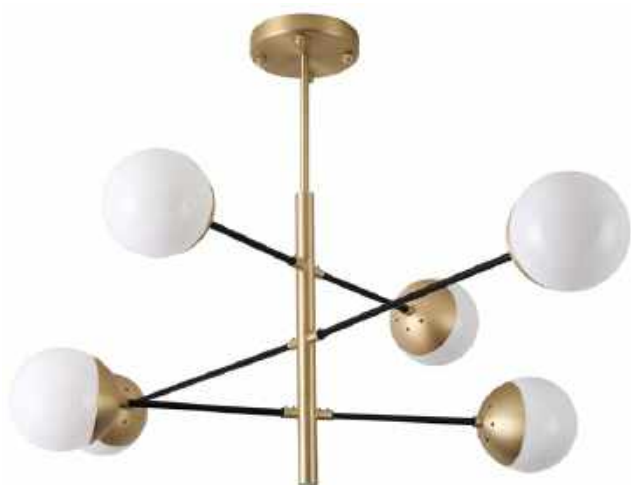

**LÂMPADA DECORATIVA**

**269**

**DECORAÇÃO**

QUALIDADE. INOVAÇÃO. SOFISTICAÇÃO

## pendente globo ATOMUS

Ref: LD5049

6\*G9

Bocal

Cor: Bronze e Preto  
Grau de Proteção: IP20  
Voltagem: 100-240V  
Material: Metal e Vidro  
Quant. por Caixa: 1 unid.