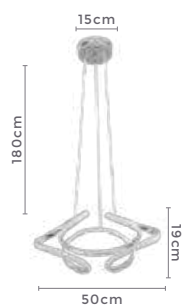

## NAULI

Ref: D1400

**48W**  
Potência

**3.000K**  
Temp. de Cor

**3.840LM**  
Fluxo Luminoso

**120°**  
Grau de Abertura

Cor: Cromado  
Grau de Proteção: IP20  
Voltagem: 100-240V  
Material: Alumínio  
Quant. por Caixa: 1 unid.