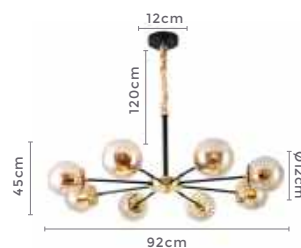

8*E27
Bocal

G45
Lâmpada Indicada

Cor: Preto e Âmbar
Grau de Proteção: IP20
Voltagem: 100-240V
Material: Metal, Vidro E Madeira
Quant. por Caixa: 1 unid.

pendente
TOPUS
Ref: LD5044B