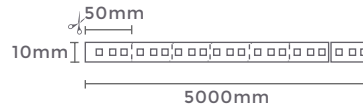

12W/m Potência 352 leds/m Quant. Leds/m

1.263LM/m Fluxo Luminoso IP20

7053	7054	7055
2.700K	3.000K	4.000K
Temp. de Cor	Temp. de Cor	Temp. de Cor

127-220V Entrada DC 12V Saída

Rolo: 5m
Quant. por Caixa: 10 unid.