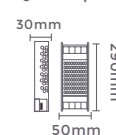

Quant. por Caixa: 5 unid.

7083
8,34A/100W
Potência

Quant. por Caixa: 4 unid.

7084
12,5A/150W
Potência

Quant. por Caixa: 4 unid.

7085
16,67A/200W
Potência

Quant. por Caixa: 4 unid.

Observação: Sugerimos que a fonte seja escolhida com sobra de 30% da capacidade da fita led.
Cálculo: Quant. metro fita x Potência Fita (W) ÷ 12 ou 24 (V) + 30% = Valor Amperagem Ideal