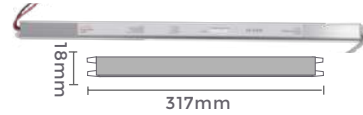

Grau de Proteção: IP20
Quant. por Caixa: 25 unid.

Ref: 7015
3A/36W
Potência

Ref: 7017
5A/60W
Potência

Ref: 7016
4A/48W
Potência

Ref: 7018
6A/72W
Potência

fonte de alimentação
CHAVEADA DC12V

100-265V DC12V
Entrada Saída