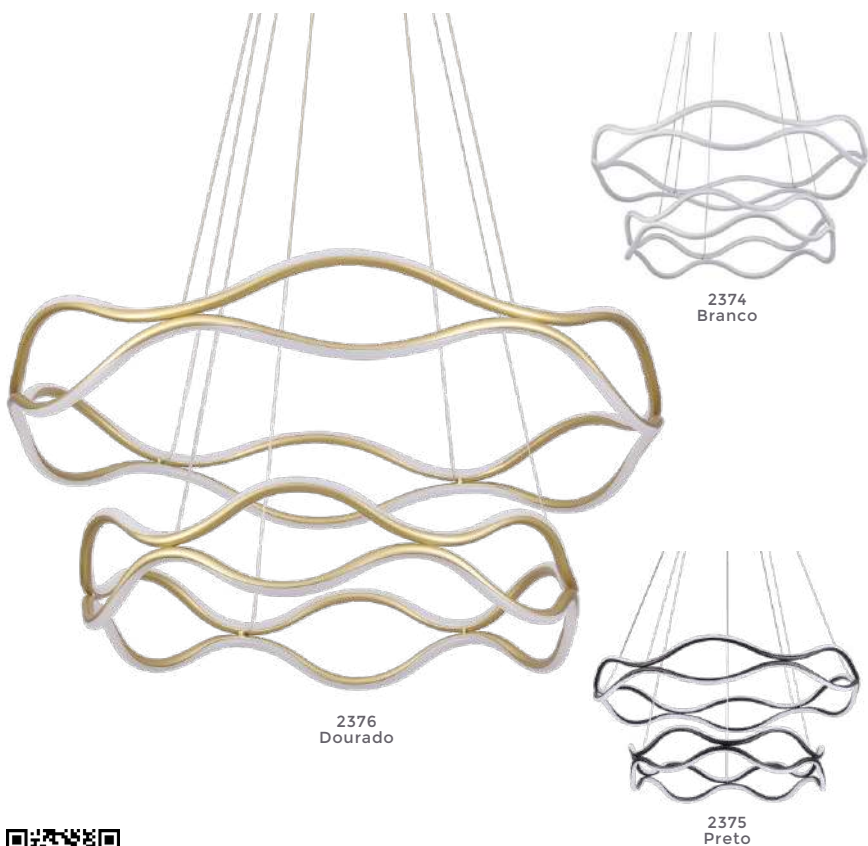

Abajur

Fita Led

Spot P/ Trilho

Spot

Balizador

Jardim

Lâmpadas
Decorativas

Lâmpadas
Certificadas

Técnica

Novas
Perspectivas
em Design de
Iluminação

Projeto de Marco Leal para a CASACOR Goiás 2021 | Foto: Edgar Cesar

PENDENTE | LUSTRE

2374
Branco

2376
Dourado

2375
Preto

pendente led
TAMIS