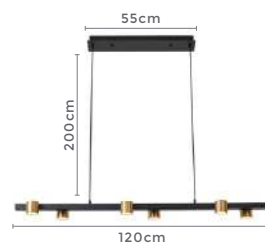

pendente led
PAIKA

Ref: 2443 - Dourado e Preto

24W
Potência

3.000K
Temp. de Cor

1.920LM
Fluxo
Luminoso

120°
Grau de
Abertura

Cor: Dourado e Preto
Grau de Proteção: IP20
Voltagem: 100-240V
Material: Alumínio e Metal
Quant. por Caixa: 1 unid.