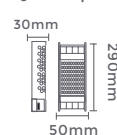

Quant. por Caixa: 5 unid.

7083
8,34A/100W
Potência

Quant. por Caixa: 4 unid.

7084
12,5A/150W
Potência

Quant. por Caixa: 4 unid.

7085
16,67A/200W
Potência

Quant. por Caixa: 4 unid.

Observação: Sugerimos que a fonte seja escolhida com sobra de 30% da capacidade da fita led.
Cálculo: Quant. metro fita x Potência Fita (W) ÷ 12 ou 24 (V) + 30% = Valor Amperagem Ideal