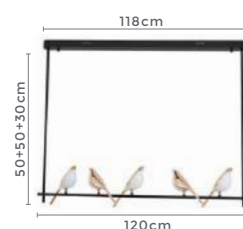

** Possui hastes com três níveis de altura