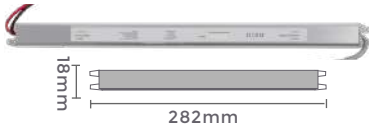

Ref: 7015
3A/36W
Potência