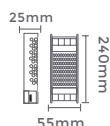

Ref: 7070
3A/72W
Potência

fonte de alimentação CHAVEADA DC24V

100-265V Entrada DC24V Saída

7071
4,17A/100W
Potência

Quant. por Caixa: 10 unid.

7072
6,25A/150W
Potência

Quant. por Caixa: 10 unid.

Com cooler para resfriar a fonte