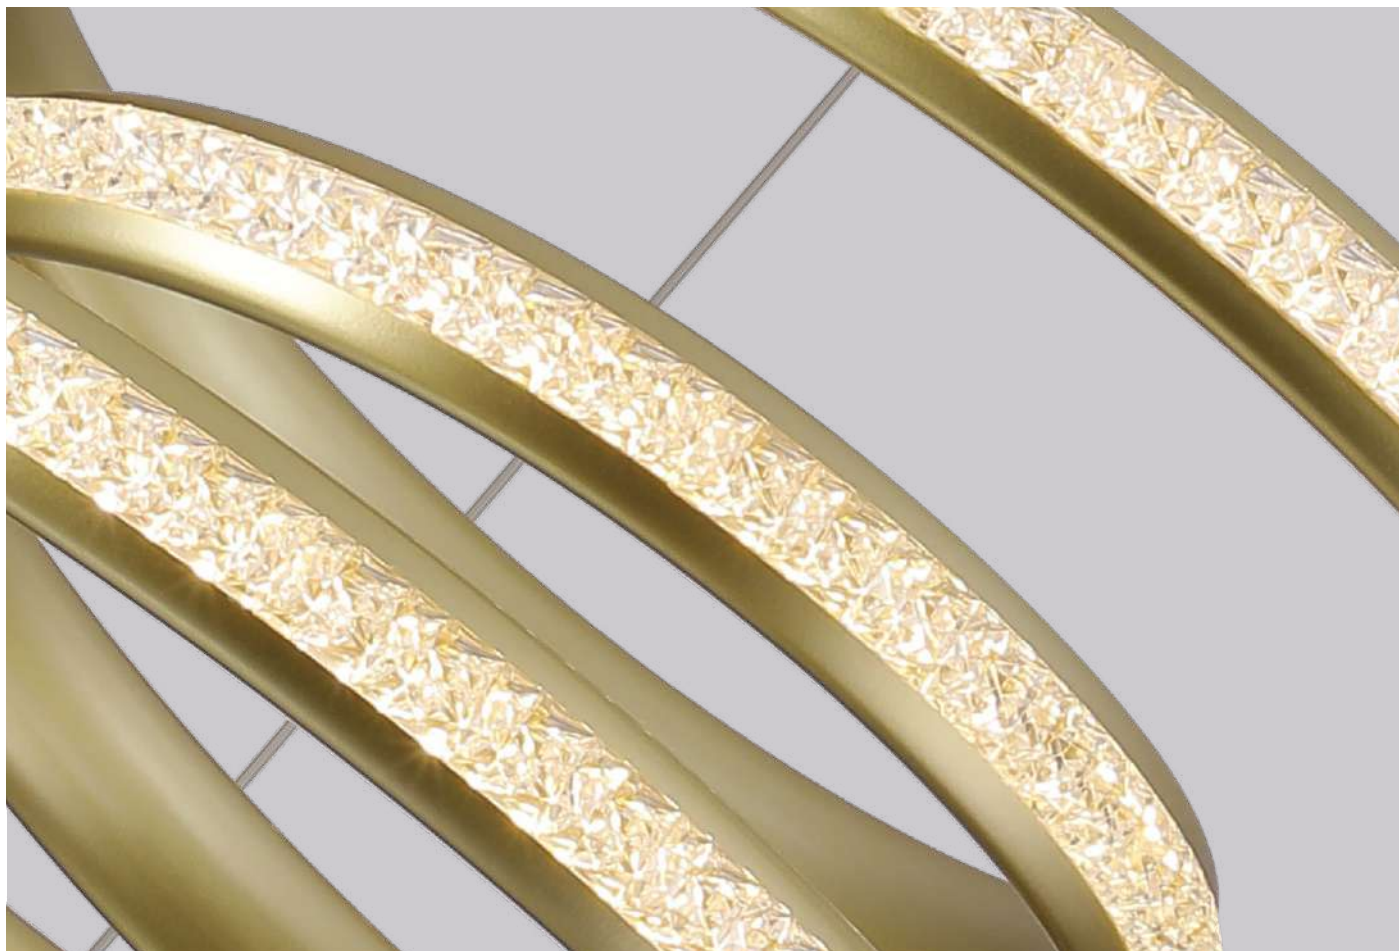

pendente led
KILE CRISTAL

Ref: 2341 - Branco
2342 - Preto
2343 - Dourado

55W Potência
3.000K Temp. de Cor
3.850LM Fluxo Luminoso
120° Grau de Abertura

Cor: Branco | Preto | Dourado
Grau de Proteção: IP20
Voltagem: 100-240V
Material: Alumínio e acrílico cristal
Quant. por Caixa: 1 unid.