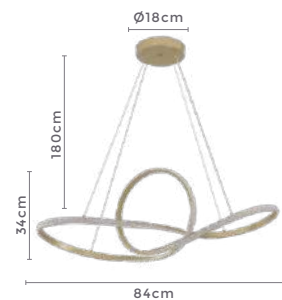

pendente led
WARI CRISTAL

Ref: 2327 - Branco
2328 - Preto
2329 - Dourado

49W
Potência

3.000K
Temp. de Cor

3.430LM
Fluxo
Luminoso

120°
Grau de
Abertura

Cor: Branco | Preto | Dourado
Grau de Proteção: IP20
Voltagem: 100-240V
Material: Alumínio e acrílico cristal
Quant. por Caixa: 1 unid.