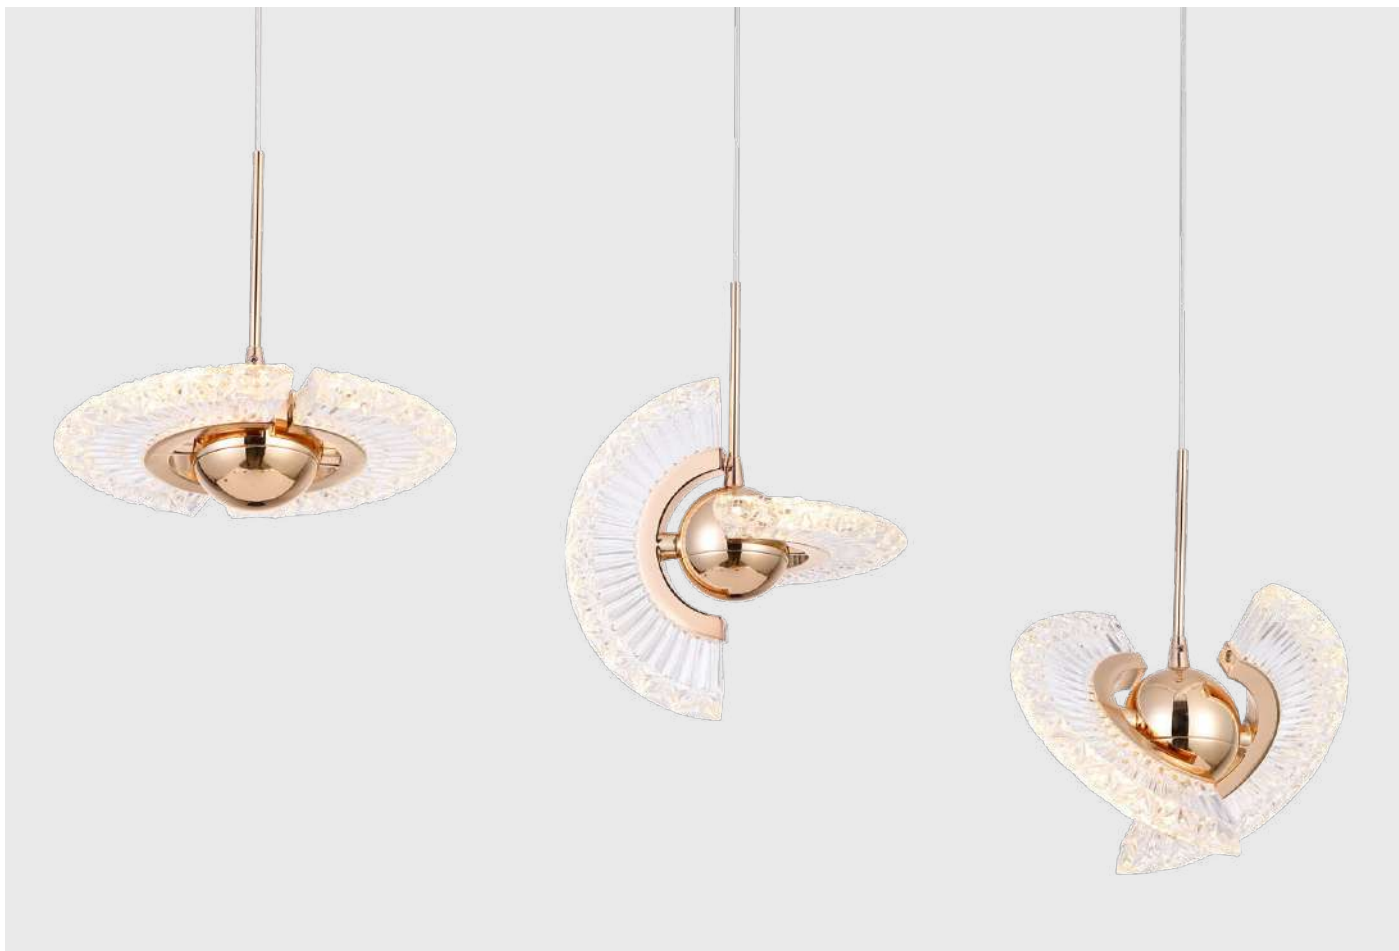

Fluxo
Luminoso

120°

Grau de
Abertura

Cor: Dourado Brilho

Grau de Proteção: IP20

Voltagem: 100-240V

Material: Alumínio e acrílico

Quant. por Caixa: 2 unid.

pendente led
GOUD

Ref: 2415 - Dourado Brilho

4W Potência **3.000K** Temp. de Cor

307LM Fluxo Luminoso **120°** Grau de Abertura

Cor: Dourado Brilho
Grau de Proteção: IP20
Voltagem: 100-240V
Material: Alumínio e vidro
Quant. por Caixa: 2 unid.

Cor: Dourado

Grau de Proteção: IP20

Voltagem: 100-240V

Material: Alumínio e Vidro

Quant. por Caixa: 2 unid.

pendente led

ZOE

Ref: 2412 - Dourado

Material: Alumínio e Vidro

Quant. por Caixa: 2 unid.

Ø10cm

pendente led

ZIAH

Ref: 2410 - Dourado

3W

Potência