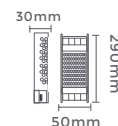

Quant. por Caixa: 4 unid.

7080
6,25A/150W
Potência

Quant. por Caixa: 4 unid.

7081
8,34A/200W
Potência

Quant. por Caixa: 4 unid.

Observação: Sugerimos que a fonte seja escolhida com sobra de 30% da capacidade da fita led.
Cálculo: Quant. metro fita x Potência Fita (W) ÷ 12 ou 24 (V) + 30% = Valor Amperagem Ideal