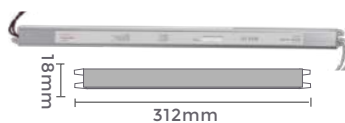

fonte de alimentação SLIM DC24V

100-265V Entrada DC24V Saída
Grau de Proteção: IP20
Quant. por Caixa: 20 unid.

Ref: 7066
1A/24W
Potência

Ref: 7067
1,5A/36W
Potência

Ref: 7069
2,5A/60W
Potência

Ref: 7068
2A/48W
Potência