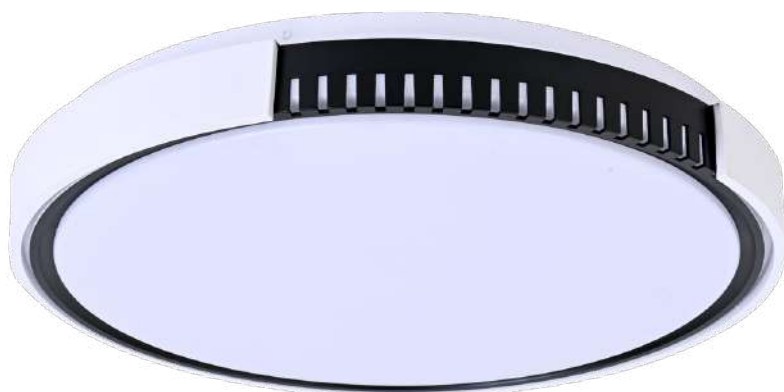

Material: Alumínio e Vidro

Quant. por Caixa: 2 unid.

Ø10cm

pendente led

ZIAH

Ref: 2410 - Dourado

3W

Potência

Voltagem: 100-240V

Material: Alumínio e Vidro

Quant. por Caixa: 2 unid.

Ø10cm

2394
Preto

2395
Dourado

pendente led
VANNA

Ref: 2394 - Preto
2395 - Dourado

plafon led
NITA RED.

Ref: 2418 - Branco e Preto

30W
Potência

3.000K
Temp. de Cor

2.250LM
Fluxo
Luminoso

120°
Grau de
Abertura

Cor: Branco e Preto
Grau de Proteção: IP20
Voltagem: 100-240V
Material: Metal e Policarbonato
Quant. por Caixa: 2 unid.