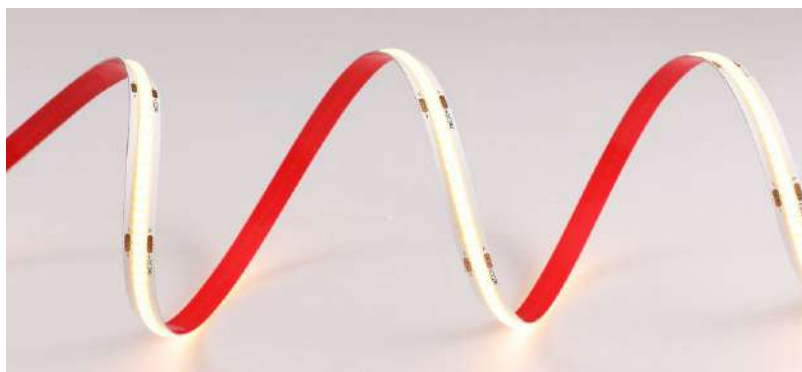

fita led 2835 COB DC12V

Ref: 7053 - 2.700K
7054 - 3.000K
7055 - 4.000K

12W/m Potência   352 leds/m Quant. Leds/m

1.263LM/m Fluxo Luminoso   IP20

7053	7054	7055
2.700K	3.000K	4.000K
Temp. de Cor	Temp. de Cor	Temp. de Cor

127-220V Entrada   DC 12V Saída

Rolo: 5m
Quant. por Caixa: 10 unid.