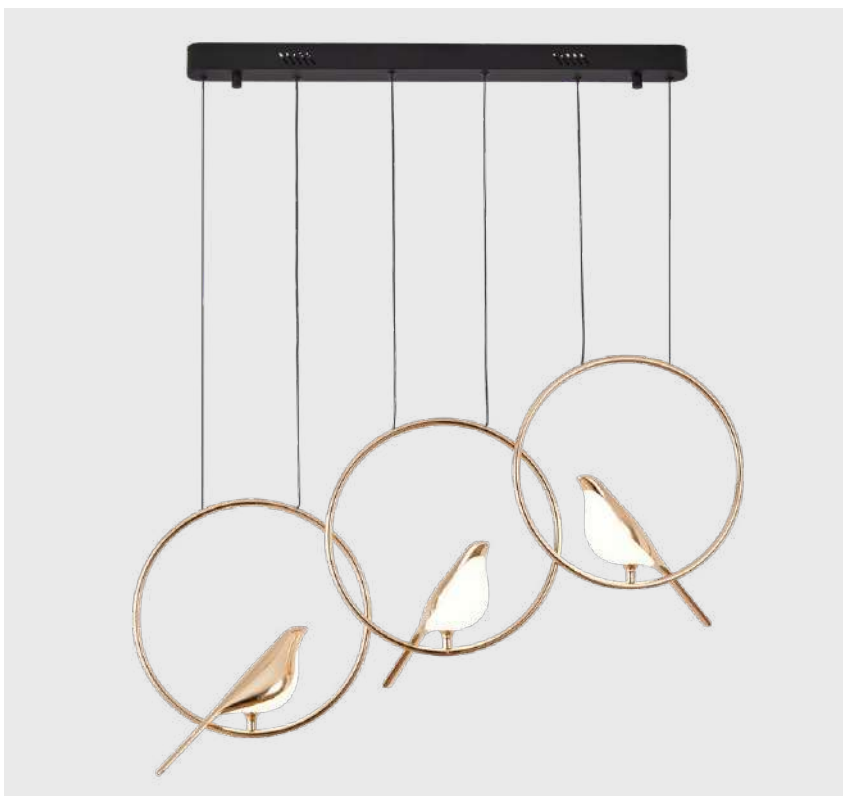

Material: Alumínio e Vidro

Quant. por Caixa: 2 unid.

Ø10cm

pendente led

ZIAH

Ref: 2410 - Dourado

3W

Potência

Ø6cm

pendente led
VOGEL UNO

Ref: 2430 - Dourado Brilho e Preto

10W
Potência

3.000K
Temp. de Cor

800LM
Fluxo Luminoso

120°
Grau de Abertura

Cor: Dourado Brilho e Preto
Grau de Proteção: IP20
Voltagem: 100-240V
Material: Alumínio e Acrílico
Quant. por Caixa: 1 unid.

Linha com

pendente led
VOGEL TRI

Ref: 2431 - Dourado Brilho e Preto

3*10W **3.000K**
Potência Temp. de Cor

2.400LM **120°**
Fluxo Grau de
Luminoso Abertura

Cor: Dourado Brilho e Preto
Grau de Proteção: IP20
Voltagem: 100-240V
Material: Alumínio e Acrílico
Quant. por Caixa: 1 unid.

pendente led
VOGEL ORI

Ref: 2432 - Dourado Brilho e Preto

5*10W **3.000K**
Potência Temp. de Cor

4.000LM **120°**
Fluxo Grau de
Luminoso Abertura

Cor: Dourado Brilho e Preto
Grau de Proteção: IP20
Voltagem: 100-240V
Material: Alumínio e Acrílico
Quant. por Caixa: 1 unid.