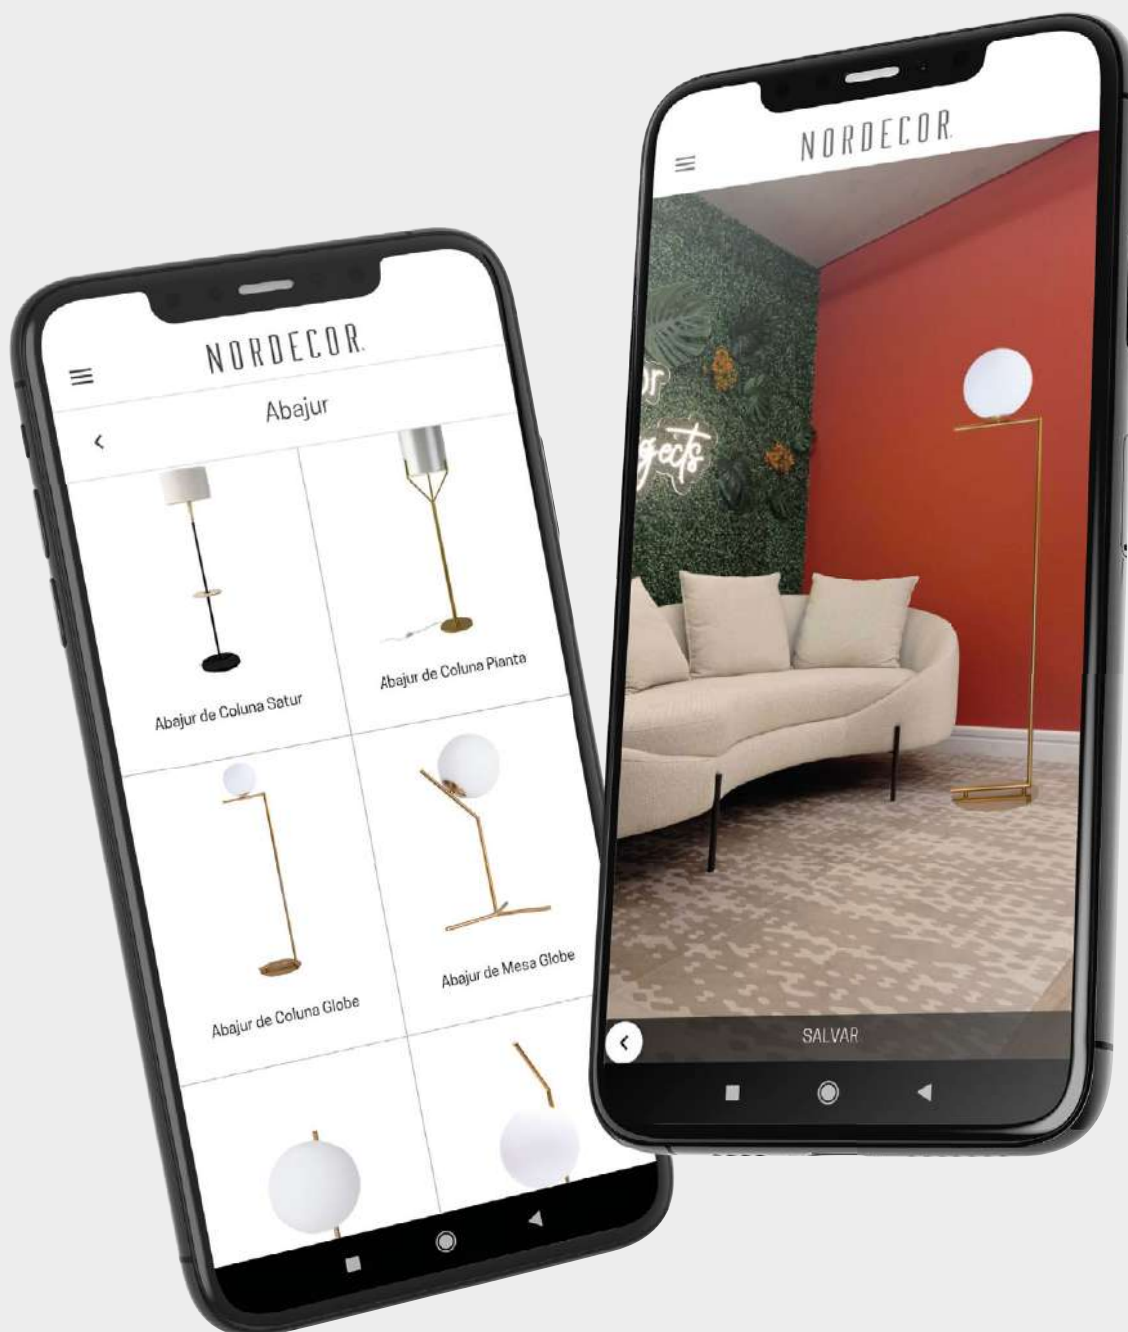

2347
Preto

2212
Branco

EXPERIMENTE A NORDECOR EM SEU AMBIENTE!

Você pode simular e aplicar nossas peças de iluminação decorativa mais desejadas de forma simples e intuitiva.

Baixe agora o Nordecor App
e dê vida a sua decoração!