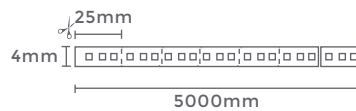

Material: Metal e Alumínio

Quant. por Caixa: unid.

SPOT COM
REGULAGEM

Projeto de Geovani Capelina para decorado da Revista Destaque Decor 2021 | Foto: Arq. Verso

FITA LED

Projeto de Renato Sabadin e Alessandra Ramos para a CASACOR Paraná 2021 | Foto: Patrícia Amancio