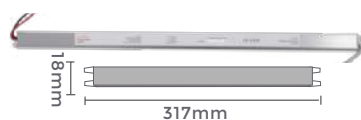

fonte de alimentação SLIM DC24V

100-265V Entrada DC24V Saída
Grau de Proteção: IP20
Quant. por Caixa: 20 unid.

Ref: 7066
1A/24W
Potência

Ref: 7067
1,5A/36W
Potência

Ref: 7069
2,5A/60W
Potência

Ref: 7068
2A/48W
Potência