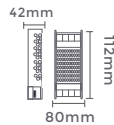

7058
8,3A/100W
Potência

Quant. por Caixa: - unid.