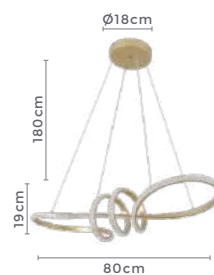

pendente led
BIE CRISTAL

Ref: 2324 - Branco
2325 - Preto
2326 - Dourado

45W Potência
3.000K Temp. de Cor

3.600LM Fluxo Luminoso
120° Grau de Abertura

Cor: Branco | Preto | Dourado
Grau de Proteção: IP20
Voltagem: 100-240V
Material: Alumínio e acrílico cristal
Quant. por Caixa: 1 unid.