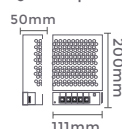

7077
15A/360W
Potência

Quant. por Caixa: 5 unid.