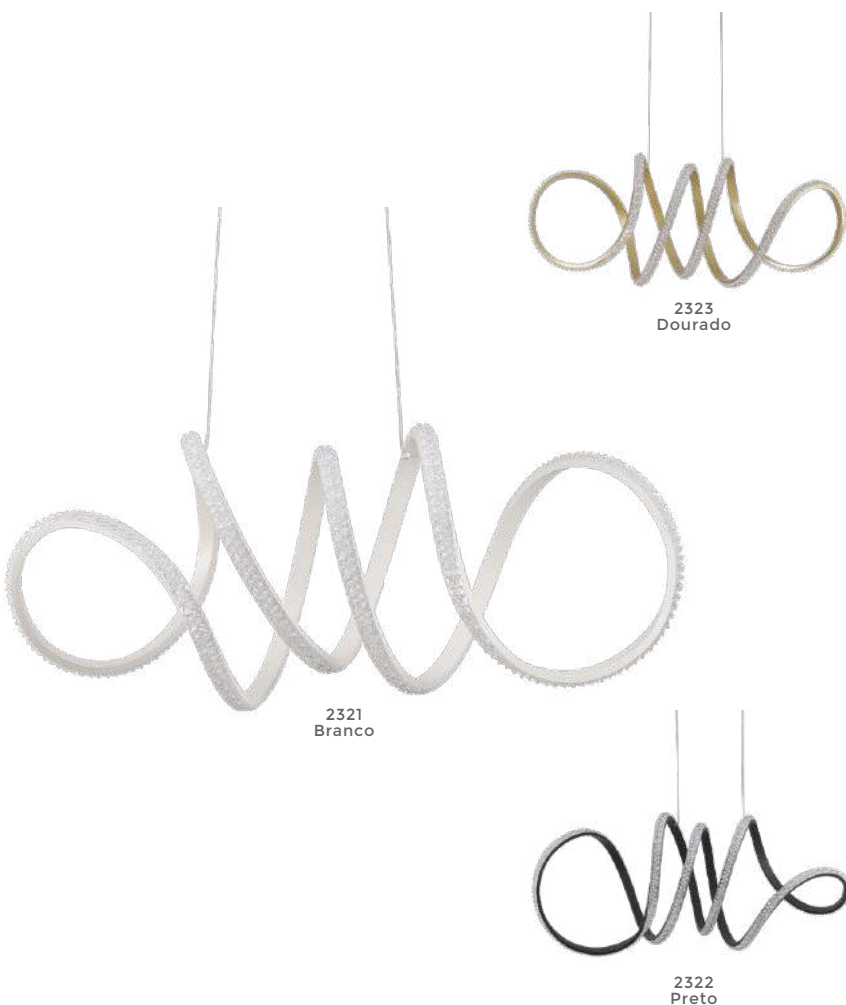

pendente led
LABRA CRISTAL

Ref: 2338 - Branco
2339 - Preto
2340 - Dourado

47W **3.000K**
Potência Temp. de Cor

3.760LM **120°**
Fluxo Grau de
Luminoso Abertura

Cor: Branco | Preto | Dourado
Grau de Proteção: IP20
Voltagem: 100-240V
Material: Alumínio e acrílico cristal
Quant. por Caixa: 1 unid.