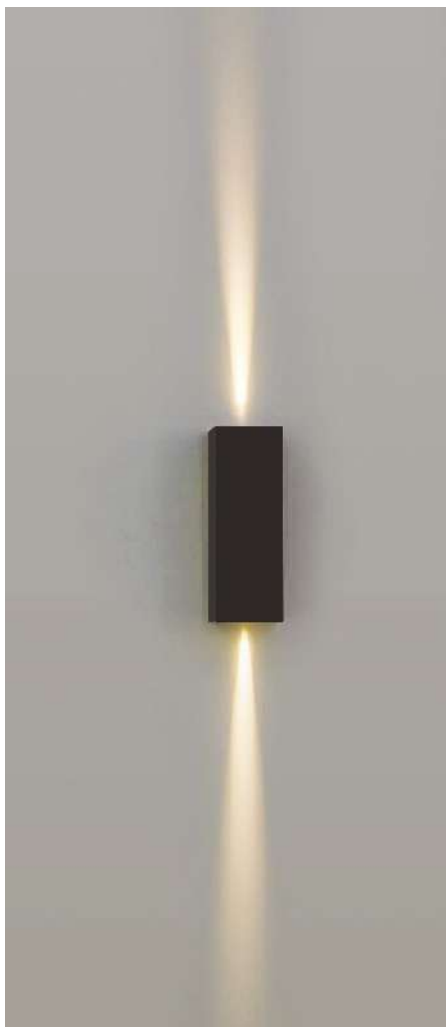

2293
Preto

arandela led
TYNN

Ref: 2292 - Branco
2293 - Preto

2*2,5W
Potência

3.000K
Temp. de Cor

150LM
Fluxo Luminoso

5° e 60°
Grau de Abertura

IP65

COM
DOIS FACHOS
AJUSTÁVEIS

Cor: Preto | Branco
Voltagem: 100-240V
Material: Policarbonato
Quant. por Caixa: 10 unid.

** Acompanha adesivo para mudar ângulo de abertura para 5°