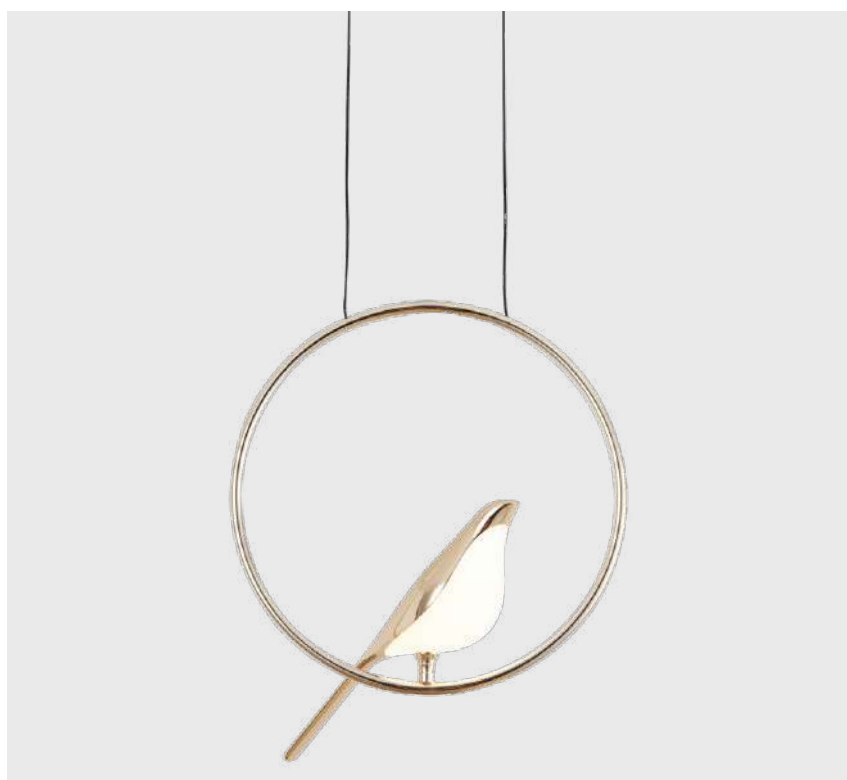

Material: Alumínio e Vidro

Quant. por Caixa: 2 unid.

Ø10cm

pendente led

ZIAH

Ref: 2410 - Dourado

3W

Potência

Voltagem: 100-240V

Material: Alumínio e Vidro

Quant. por Caixa: 2 unid.

Ø10cm

2394
Preto

2395
Dourado

pendente led
VANNA

Ref: 2394 - Preto
2395 - Dourado

Ø10cm

150cm

30cm

Ø6cm

2317 | 2318

Ø10cm

150cm

40cm

Ø6cm

pendente led
VOGEL UNO

Ref: 2430 - Dourado Brilho e Preto

10W
Potência

3.000K
Temp. de Cor

800LM
Fluxo Luminoso

120°
Grau de Abertura

Cor: Dourado Brilho e Preto
Grau de Proteção: IP20
Voltagem: 100-240V
Material: Alumínio e Acrílico
Quant. por Caixa: 1 unid.