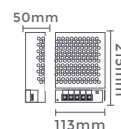

fonte de alimentação SLIM DC24V

100-265V Entrada DC24V Saída
Grau de Proteção: IP20
Quant. por Caixa: 20 unid.

Ref: 7066
1A/24W
Potência

Ref: 7067
1,5A/36W
Potência

Ref: 7069
2,5A/60W
Potência

Ref: 7068
2A/48W
Potência

Ref: 7070
3A/72W
Potência

fonte de alimentação CHAVEADA DC24V

100-265V Entrada DC24V Saída

7071
4,17A/100W
Potência

Quant. por Caixa: 10 unid.

7072
6,25A/150W
Potência

Quant. por Caixa: 10 unid.

Com cooler para resfriar a fonte

7076
12,5A/300W
Potência

Quant. por Caixa: 5 unid.

7077
15A/360W
Potência

Quant. por Caixa: 5 unid.

7073 7074
127V 220V
Tensão Tensão
8,34A/200W
Potência

Quant. por Caixa: 10 unid.

7075
10,42A/250W
Potência

Quant. por Caixa: 5 unid.

fonte de alimentação CHAVEADA DC24V DIMERIZÁVEL

Dimerizável

100-265V Entrada

DC24V Saída

7078
2,5A/60W
Potência

Quant. por Caixa: 5 unid.

7079
4,17A/100W
Potência

Quant. por Caixa: 4 unid.

7080
6,25A/150W
Potência

Quant. por Caixa: 4 unid.

7081
8,34A/200W
Potência

Quant. por Caixa: 4 unid.

Observação: Sugerimos que a fonte seja escolhida com sobra de 30% da capacidade da fita led.
Cálculo: Quant. metro fita x Potência Fita (W) ÷ 12 ou 24 (V) + 30% = Valor Amperagem Ideal