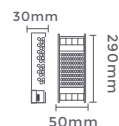

7081
8,34A/200W
Potência

Quant. por Caixa: 4 unid.