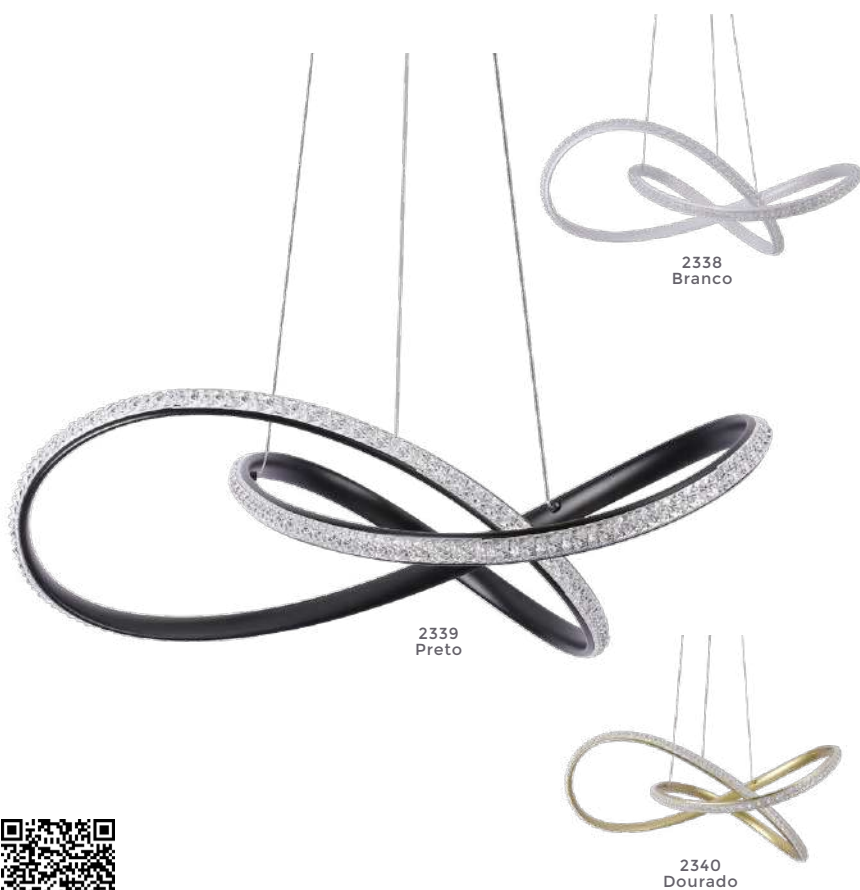

pendente led
LABRA CRISTAL

Ref: 2338 - Branco
2339 - Preto
2340 - Dourado

47W   **3.000K**
Potência   Temp. de Cor

3.760LM   **120°**
Fluxo   Grau de
Luminoso   Abertura

Cor: Branco | Preto | Dourado
Grau de Proteção: IP20
Voltagem: 100-240V
Material: Alumínio e acrílico cristal
Quant. por Caixa: 1 unid.