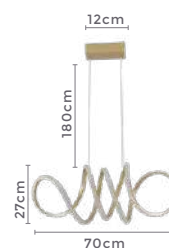

pendente led
LIRE CRISTAL

Ref: 2321 - Branco
2322 - Preto
2323 - Dourado

58W Potência
3.000K Temp. de Cor

4.640LM Fluxo Luminoso
120° Grau de Abertura

Cor: Branco | Preto | Dourado
Grau de Proteção: IP20
Voltagem: 100-240V
Material: Alumínio e acrílico cristal
Quant. por Caixa: 1 unid.