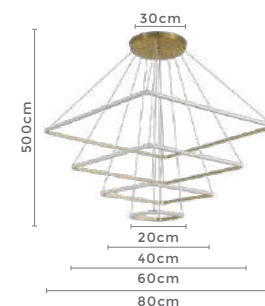

pendente led quad. 4 mod.
INVERSE 5m

Ref: 2169-1 - Branco
2170-1 - Preto
2171-1 - Dourado

120W **3.000K**
Potência Temp. de Cor

9.600LM **120°**
Fluxo Grau de
Luminoso Abertura

Cor: Branco | Preto | Bronze
Grau de Proteção: IP20
Voltagem: 100-240V
Material: Alumínio
Quant. por Caixa: 1 unid.