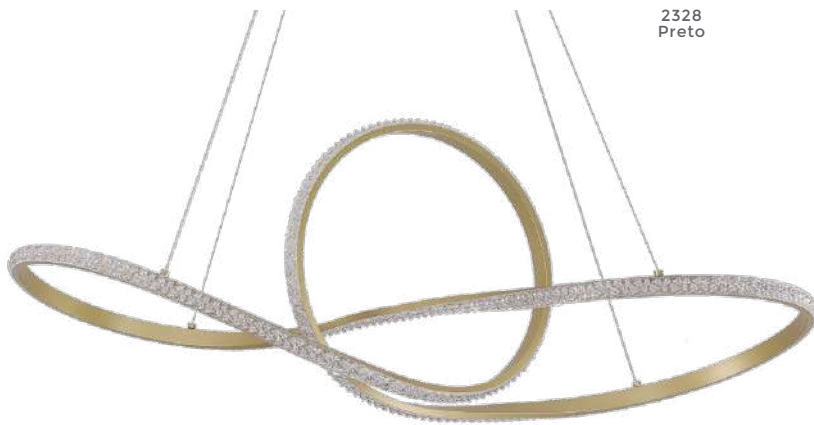

2329
Bronze