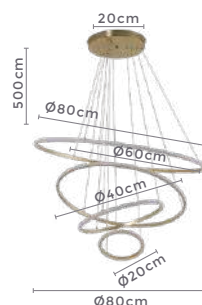

**Cabo de aço com 5 metros de comprimento