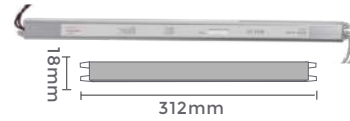

Ref: 7017
5A/60W
Potência