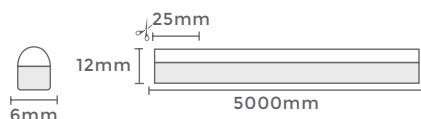

fita led
NEON DC12V

- Ref: 7036 - 3.000K
- 7037 - 4.000K
- 7038 - 6.500K
- 7039 - Azul
- 7040 - Vermelho
- 7041 - Roxo

9W/m Potência   120 leds/m Quant. Leds/m

278LM/m Fluxo Luminoso   IP65

DC 12V Tensão

7036	7037	7038
3.000K	4.000K	6.500K
Temp. de Cor	Temp. de Cor	Temp. de Cor

7039	7040	7041
AZUL	VERMELHO	ROXO
Temp. de Cor	Temp. de Cor	Temp. de Cor

Rolo: 5m
Quant. por Caixa: 5 unid.

kit rabicho para
FITA NEON 8mm

Ref: 7030

Grau de Proteção: IP20
Quant. por Caixa: 10 unid.