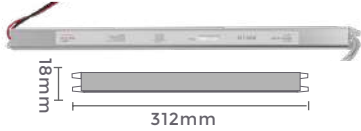

Grau de Proteção: IP20
Quant. por Caixa: 25 unid.

Ref: 7015
3A/36W
Potência

Ref: 7017
5A/60W
Potência

Ref: 7016
4A/48W
Potência

Ref: 7018
6A/72W
Potência

fonte de alimentação
CHAVEADA DC12V

100-265V DC12V
Entrada Saída