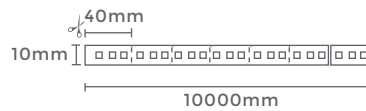

fita led 2835
120leds/m DC24V

Ref: 7132 - 2.700K
7089 - 3.000K
7090 - 4.000K

12,5W/m **120 leds/m**
Potência Quant. Leds/m

1.396LM/m **IP20**
Fluxo Luminoso

7132 2.700K Temp. de Cor	7089 3.000K Temp. de Cor	7090 4.000K Temp. de Cor

127-220V **DC 24V**
Entrada Saída

Rolo: 10m
Quant. por Caixa: 5 unid.