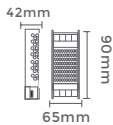

7057
5A/60W
Potência

Quant. por Caixa: - unid.