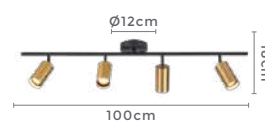

spot trilho de sobrepор **KALLA**

Ref: 2439 - Dourado e Preto

4*GU10

Bocal

4*MR16

Para Lâmpadas

Cor: Dourado e Preto
Grau de Proteção: IP20
Voltagem: 100-240V
Material: Metal e Alumínio
Quant. por Caixa: - unid.