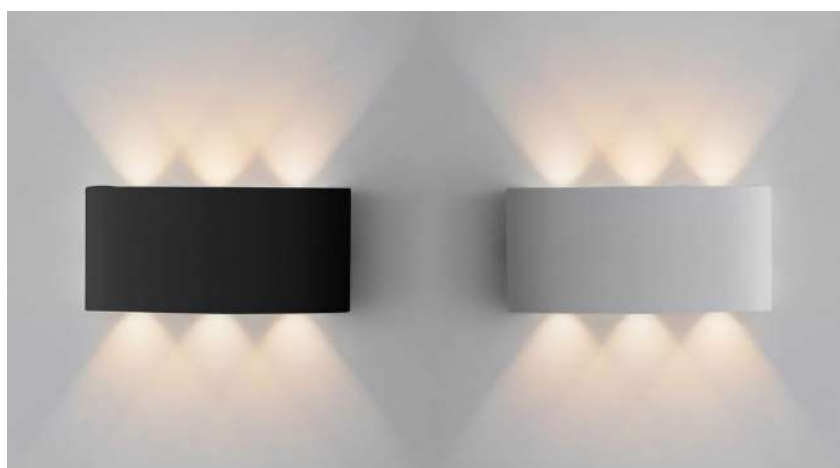

arandela led
RANNE

Ref: 2214 - Branco
2336 - Preto

12W
Potência

3.000K
Temp. de Cor

960LM
Fluxo
Luminoso

60°
Grau de
Abertura

Cor: Branco | Preto
Voltagem: 100-240V
Material: Alumínio
Quant. por Caixa: 5 unid.

2215
Branco