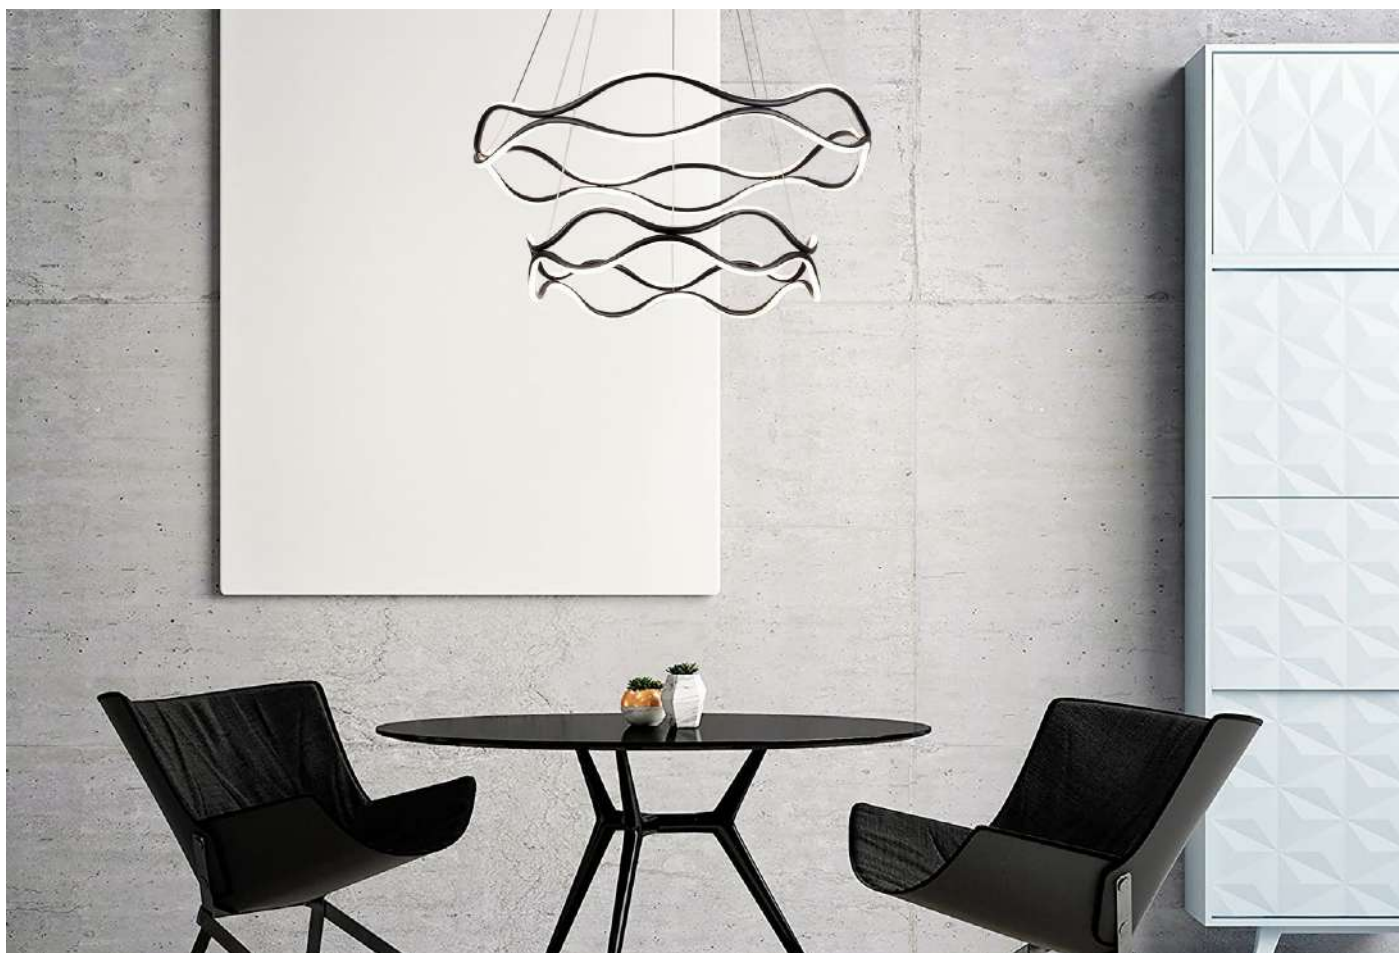

Técnica

Novas
Perspectivas
em Design de
Iluminação

Projeto de Marco Leal para a CASACOR Goiás 2021 | Foto: Edgar Cesar

PENDENTE | LUSTRE

2374
Branco

2376
Dourado

2375
Preto

pendente led
TAMIS