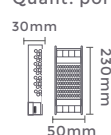

7084
12,5A/150W
Potência

Quant. por Caixa: 4 unid.