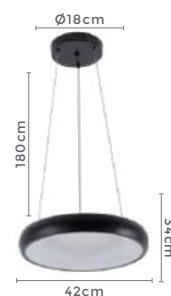

pendente led
LADJA UNO

Ref: 2330 - Branco
2331 - Preto

19W
Potência

3.000K
Temp. de Cor

1.520LM
Fluxo
Luminoso

120°
Grau de
Abertura

Cor: Branco | Preto
Grau de Proteção: IP20
Voltagem: 100-240V
Material: Alumínio
Quant. por Caixa: 1 unid.