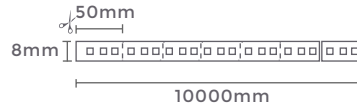

fita led 2835
120leds/m DC24V

Ref: 7132 - 2.700K
7089 - 3.000K
7090 - 4.000K

12,5W/m **120 leds/m**
Potência Quant. Leds/m

1.396LM/m **IP20**
Fluxo Luminoso

7132 2.700K Temp. de Cor	7089 3.000K Temp. de Cor	7090 4.000K Temp. de Cor

127-220V **DC 24V**
Entrada Saída

Rolo: 10m
Quant. por Caixa: 5 unid.

fita led 2835
156leds/m DC24V

Ref: 7133 - 2.700K
7091 - 3.000K
7092 - 4.000K

14,4W/m **156 leds/m**
Potência Quant. Leds/m

1.638LM/m **IP20**
Fluxo Luminoso

7133 2.700K Temp. de Cor	7091 3.000K Temp. de Cor	7092 4.000K Temp. de Cor

127-220V **DC 24V**
Entrada Saída

Rolo: 10m
Quant. por Caixa: 5 unid.

fita led 2835
240leds/m DC24V

Ref: 7134 - 2.700K
7093 - 3.000K
7094 - 4.000K

22W/m **240 leds/m**
Potência Quant. Leds/m

2.568LM/m **IP20**
Fluxo Luminoso

7134 2.700K Temp. de Cor	7093 3.000K Temp. de Cor	7094 4.000K Temp. de Cor

127-220V **DC 24V**
Entrada Saída

Rolo: 10m
Quant. por Caixa: 10 unid.