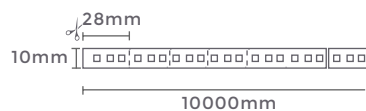

127-220V **DC 24V**
Entrada Saída

Rolo: 10m
Quant. por Caixa: 5 unid.

fita led 2835
240leds/m DC24V

Ref: 7134 - 2.700K
7093 - 3.000K
7094 - 4.000K

22W/m **240 leds/m**
Potência Quant. Leds/m

2.568LM/m **IP20**
Fluxo Luminoso