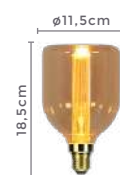

filamento

BLIN GUIDE

Ref: 1065

3W   **150LM**   **2.400K**   **E27**
Potência   Fluxo Luminoso   Temp. de Cor   Bocal

Grau de Proteção: IP20
Cor do Vidro: Âmbar
Voltagem: 100-240V
Fator de Potência: ≥ 0.5
IRC: >70
Vida Útil: Até 15.000h
Material: Vidro e Alumínio
Quant. por Caixa: 2 unid.