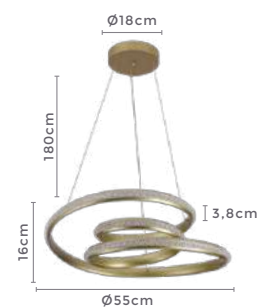

2329
Bronze

2327
Branco

pendente led
KILE CRISTAL

Ref: 2341 - Branco
2342 - Preto
2343 - Dourado

55W Potência
3.000K Temp. de Cor
3.850LM Fluxo Luminoso
120° Grau de Abertura

Cor: Branco | Preto | Dourado
Grau de Proteção: IP20
Voltagem: 100-240V
Material: Alumínio e acrílico cristal
Quant. por Caixa: 1 unid.