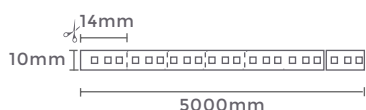

fita led 2835 240leds/m DC12V

Ref: 7114 - 2.700K
7008 - 3.000K
7009 - 4.000K

20W/m Potência   240 leds/m Quant. Leds/m

2.280LM/m Fluxo Luminoso   IP20

7114	7008	7009
2.700K	3.000K	4.000K
Temp. de Cor	Temp. de Cor	Temp. de Cor

127-220V Entrada   DC 12V Saída

Rolo: 5m
Quant. por Caixa: 10 unid.

fita led 2835 COB DC12V

Ref: 7053 - 2.700K
7054 - 3.000K
7055 - 4.000K

12W/m Potência   352 leds/m Quant. Leds/m

1.263LM/m Fluxo Luminoso   IP20

7053	7054	7055
2.700K	3.000K	4.000K
Temp. de Cor	Temp. de Cor	Temp. de Cor

127-220V Entrada   DC 12V Saída

Rolo: 5m
Quant. por Caixa: 10 unid.