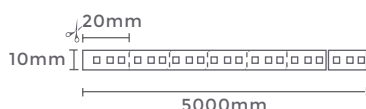

634LM/m
Fluxo Luminoso

IP20

7116
2.700K
Temp. de Cor

7117
3.000K
Temp. de Cor

7118
4.000K
Temp. de Cor

127-220V
Entrada

DC 12V
Saída

Rolo: 5m
Quant. por Caixa: 10 unid.