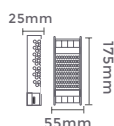

fonte de alimentação SLIM DC24V

100-265V Entrada DC24V Saída
Grau de Proteção: IP20
Quant. por Caixa: 20 unid.

Ref: 7066
1A/24W
Potência

Ref: 7067
1,5A/36W
Potência

Ref: 7069
2,5A/60W
Potência

Ref: 7068
2A/48W
Potência

Ref: 7070
3A/72W
Potência

fonte de alimentação CHAVEADA DC24V

100-265V Entrada DC24V Saída

7071
4,17A/100W
Potência

Quant. por Caixa: 10 unid.

7072
6,25A/150W
Potência

Quant. por Caixa: 10 unid.

Com cooler para resfriar a fonte

7076
12,5A/300W
Potência

Quant. por Caixa: 5 unid.

7077
15A/360W
Potência

Quant. por Caixa: 5 unid.

7073 7074
127V 220V
Tensão Tensão
8,34A/200W
Potência

Quant. por Caixa: 10 unid.

7075
10,42A/250W
Potência

Quant. por Caixa: 5 unid.

fonte de alimentação CHAVEADA DC24V DIMERIZÁVEL

Dimerizável

100-265V Entrada

DC24V Saída

7078
2,5A/60W
Potência

Quant. por Caixa: 5 unid.

7079
4,17A/100W
Potência

Quant. por Caixa: 4 unid.

7080
6,25A/150W
Potência

Quant. por Caixa: 4 unid.

7081
8,34A/200W
Potência

Quant. por Caixa: 4 unid.

Observação: Sugerimos que a fonte seja escolhida com sobra de 30% da capacidade da fita led.
Cálculo: Quant. metro fita x Potência Fita (W) ÷ 12 ou 24 (V) + 30% = Valor Amperagem Ideal