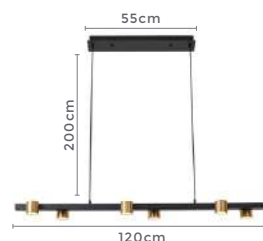

pendente led
PAIKA

Ref: 2443 - Dourado e Preto

24W
Potência

3.000K
Temp. de Cor

1.920LM
Fluxo
Luminoso

120°
Grau de
Abertura

Cor: Dourado e Preto
Grau de Proteção: IP20
Voltagem: 100-240V
Material: Alumínio e Metal
Quant. por Caixa: 1 unid.