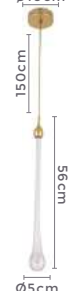

pendente led
ZIAH

Ref: 2410 - Dourado

3W

Potência

3.000K

Temp. de Cor

225LM

Fluxo
Luminoso

120°

Grau de
Abertura

Cor: Dourado

Grau de Proteção: IP20

Voltagem: 100-240V

Material: Alumínio e Vidro

Quant. por Caixa: 2 unid.

Ø10cm