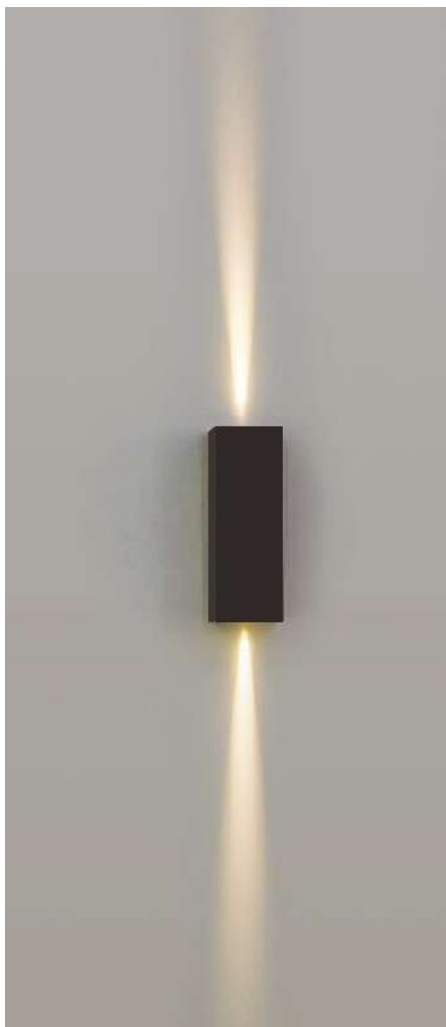

120°

Grau de
Abertura

 **IP20**

Cor: Dourado Brilho e Preto

Voltagem: 100-240V

Material: Alumínio e Acrílico

Quant. por Caixa: - unid.

Linha com