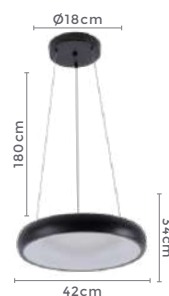

pendente led
LADJA UNO

Ref: 2330 - Branco
2331 - Preto

19W Potência   3.000K Temp. de Cor

1.520LM Fluxo Luminoso   120° Grau de Abertura

Cor: Branco | Preto
Grau de Proteção: IP20
Voltagem: 100-240V
Material: Alumínio
Quant. por Caixa: 1 unid.