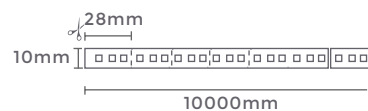

14,4W/m Potência 156 leds/m Quant. Leds/m

1.638LM/m Fluxo Luminoso IP20

7133	7091	7092
2.700K	3.000K	4.000K
Temp. de Cor	Temp. de Cor	Temp. de Cor

127-220V Entrada DC 24V Saída

Rolo: 10m
Quant. por Caixa: 5 unid.