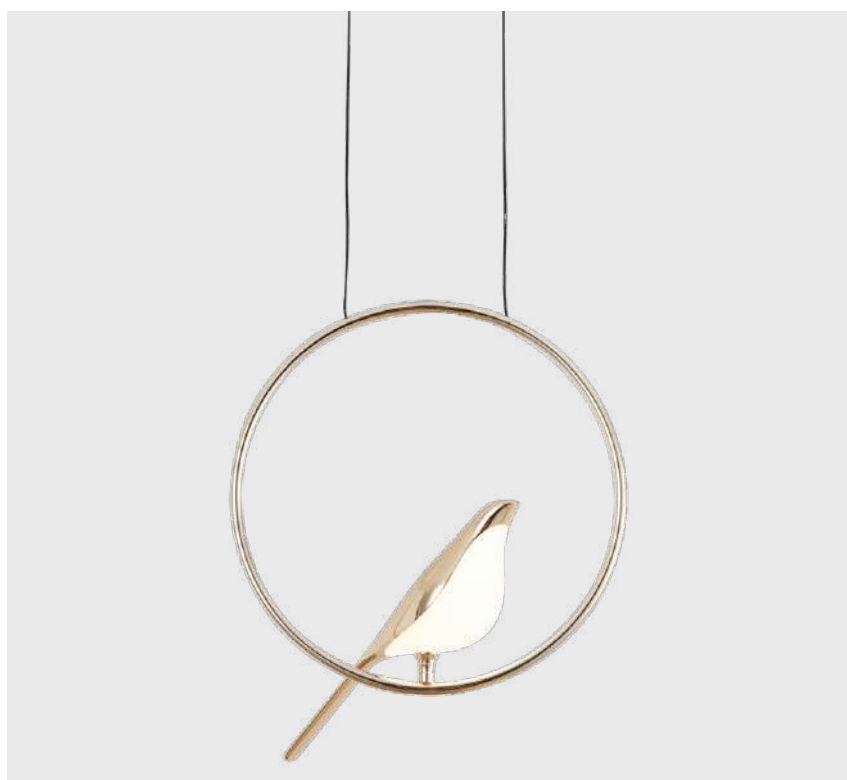

Cor: Dourado

Grau de Proteção: IP20

Voltagem: 100-240V

Material: Alumínio e Vidro

Quant. por Caixa: 2 unid.

pendente led

ZOE

Ref: 2412 - Dourado

Quant. por Caixa: 2 unid.

Ø10cm

pendente led
ZIAH

Ref: 2410 - Dourado

3W

Potência

3.000K

Temp. de Cor

150cm

30cm

Ø6cm

2317 | 2318

Ø10cm

150cm

40cm

Ø6cm

pendente led
VOGEL UNO

Ref: 2430 - Dourado Brilho e Preto

10W
Potência

3.000K
Temp. de Cor

800LM
Fluxo Luminoso

120°
Grau de Abertura

Cor: Dourado Brilho e Preto
Grau de Proteção: IP20
Voltagem: 100-240V
Material: Alumínio e Acrílico
Quant. por Caixa: 1 unid.