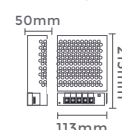

Quant. por Caixa: 10 unid.

7075
10,42A/250W
Potência

Quant. por Caixa: 5 unid.

7076
12,5A/300W
Potência

Quant. por Caixa: 5 unid.

7077
15A/360W
Potência

Quant. por Caixa: 5 unid.

Com cooler para resfriar a fonte