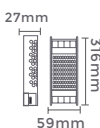

7075
10,42A/250W
Potência

Quant. por Caixa: 5 unid.