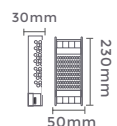

7084
12,5A/150W
Potência

Quant. por Caixa: 4 unid.