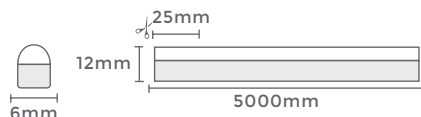

fita led
NEON DC12V

- Ref: 7036 - 3.000K
- 7037 - 4.000K
- 7038 - 6.500K
- 7039 - Azul
- 7040 - Vermelho
- 7041 - Roxo

9W/m Potência   120 leds/m Quant. Leds/m

278LM/m Fluxo Luminoso   IP65

DC 12V Tensão

7036	7037	7038
3.000K	4.000K	6.500K
Temp. de Cor	Temp. de Cor	Temp. de Cor

7039	7040	7041
AZUL	VERMELHO	ROXO
Temp. de Cor	Temp. de Cor	Temp. de Cor

Rolo: 5m
Quant. por Caixa: 5 unid.

kit rabicho para
FITA NEON 8mm

Ref: 7030

Grau de Proteção: IP20
Quant. por Caixa: 10 unid.