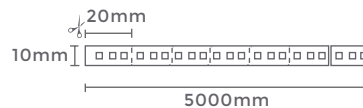

fita led 2835 dupla 240leds/m DC12V

Ref: 7115 - 2.700K
7099 - 3.000K
7100 - 4.000K

23,7W/m Potência   240 leds/m Quant. Leds/m

2.710LM/m Fluxo Luminoso   IP20

7115	7099	7100
2.700K	3.000K	4.000K
Temp. de Cor	Temp. de Cor	Temp. de Cor

127-220V Entrada   DC 12V Saída

Rolo: 5m
Quant. por Caixa: 10 unid.