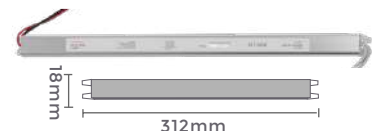

fonte de alimentação SLIM DC24V

100-265V Entrada DC24V Saída
Grau de Proteção: IP20
Quant. por Caixa: 20 unid.

Ref: 7066
1A/24W
Potência

Ref: 7067
1,5A/36W
Potência

Ref: 7068
2A/48W
Potência

Ref: 7069
2,5A/60W
Potência