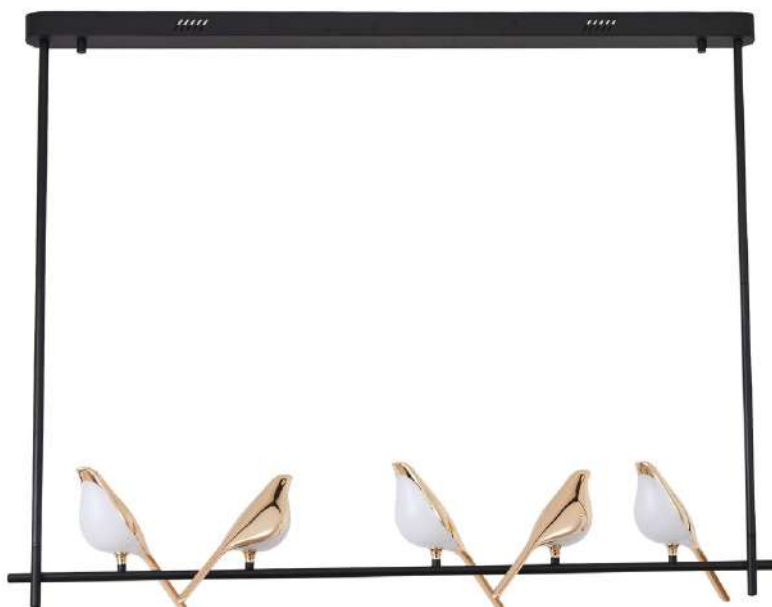

Linha com

pendente led
VOGEL TRI

Ref: 2431 - Dourado Brilho e Preto

3*10W **3.000K**
Potência Temp. de Cor

2.400LM **120°**
Fluxo Grau de
Luminoso Abertura

Cor: Dourado Brilho e Preto
Grau de Proteção: IP20
Voltagem: 100-240V
Material: Alumínio e Acrílico
Quant. por Caixa: 1 unid.

pendente led
VOGEL ORI

Ref: 2432 - Dourado Brilho e Preto

5*10W **3.000K**
Potência Temp. de Cor

4.000LM **120°**
Fluxo Grau de
Luminoso Abertura

Cor: Dourado Brilho e Preto
Grau de Proteção: IP20
Voltagem: 100-240V
Material: Alumínio e Acrílico
Quant. por Caixa: 1 unid.