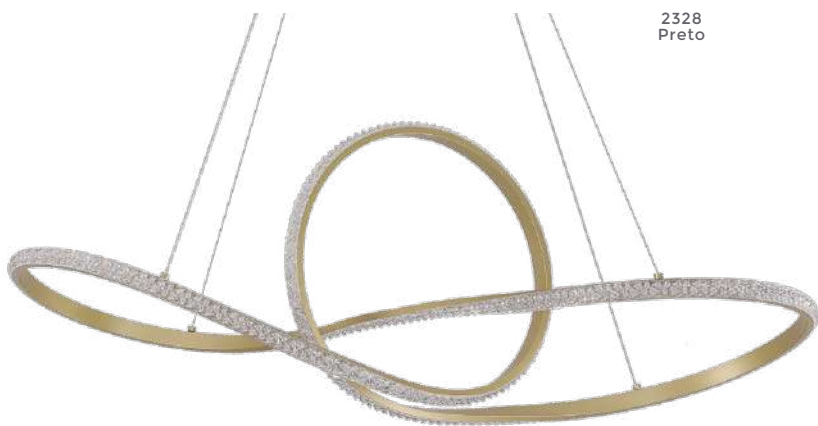

2329
Bronze