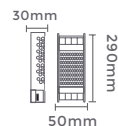

7085
16,67A/200W
Potência

Quant. por Caixa: 4 unid.