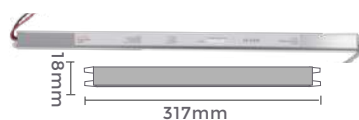

fonte de alimentação SLIM DC24V

100-265V Entrada DC24V Saída
Grau de Proteção: IP20
Quant. por Caixa: 20 unid.

Ref: 7066
1A/24W
Potência

Ref: 7067
1,5A/36W
Potência

Ref: 7068
2A/48W
Potência

Ref: 7069
2,5A/60W
Potência