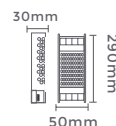

7081
8,34A/200W
Potência

Quant. por Caixa: 4 unid.