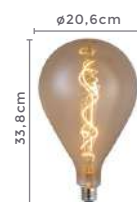

filamento

BT165

Ref: 1070

4W   **400LM**   **2.400K**   **E27**
Potência   Fluxo Luminoso   Temp. de Cor   Bocal

Grau de Proteção: IP20
Cor do Vidro: Âmbar
Voltagem: 100-240V
Fator de Potência: ≥ 0.5
IRC: >70
Vida Útil: Até 15.000h
Material: Vidro e Alumínio
Quant. por Caixa: 2 unid.