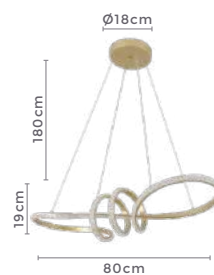

pendente led
BIE CRISTAL

Ref: 2324 - Branco
2325 - Preto
2326 - Dourado

45W **3.000K**
Potência Temp. de Cor

3.600LM **120°**
Fluxo Grau de
Luminoso Abertura

Cor: Branco | Preto | Dourado
Grau de Proteção: IP20
Voltagem: 100-240V
Material: Alumínio e acrílico cristal
Quant. por Caixa: 1 unid.