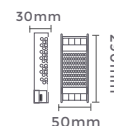

Observação: Sugerimos que a fonte seja escolhida com sobra de 30% da capacidade da fita led.
Cálculo: Quant. metro fita x Potência Fita (W) ÷ 12 ou 24 (V) + 30% = Valor Amperagem Ideal