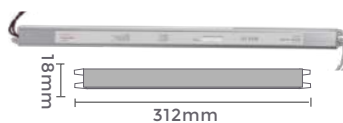

fonte de alimentação SLIM DC24V

100-265V Entrada DC24V Saída
Grau de Proteção: IP20
Quant. por Caixa: 20 unid.

Ref: 7066
1A/24W
Potência

Ref: 7067
1,5A/36W
Potência

Ref: 7068
2A/48W
Potência

Ref: 7069
2,5A/60W
Potência