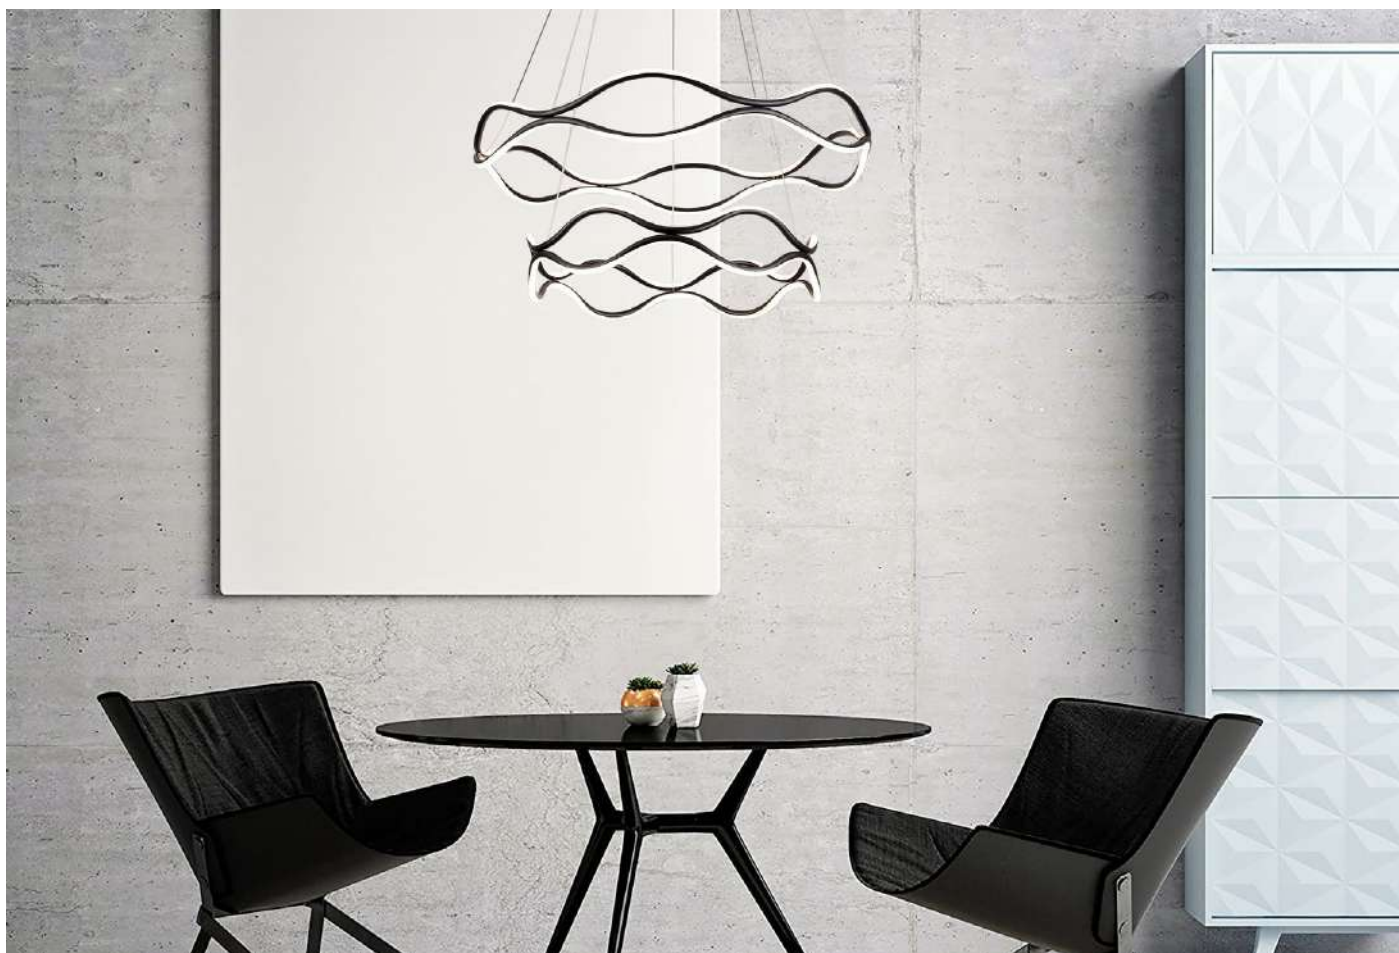

Técnica

Novas
Perspectivas
em Design de
Iluminação

Projeto de Marco Leal para a CASACOR Goiás 2021 | Foto: Edgar Cesar

PENDENTE | LUSTRE

2374
Branco

2376
Dourado

2375
Preto

pendente led
TAMIS