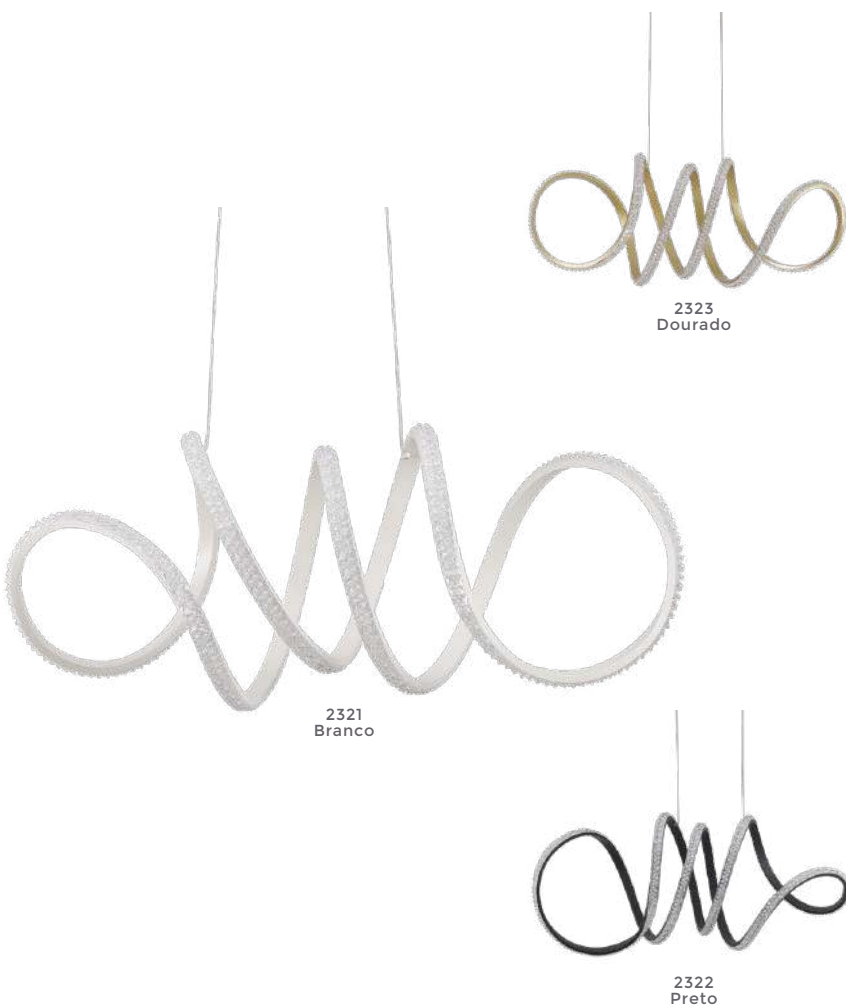

pendente led
LIRE CRISTAL

Ref: 2321 - Branco
2322 - Preto
2323 - Dourado

58W Potência
3.000K Temp. de Cor

4.640LM Fluxo Luminoso
120° Grau de Abertura

Cor: Branco | Preto | Dourado
Grau de Proteção: IP20
Voltagem: 100-240V
Material: Alumínio e acrílico cristal
Quant. por Caixa: 1 unid.