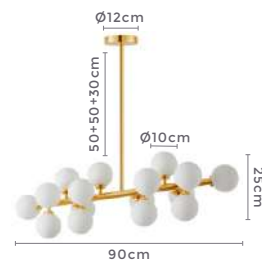

** Possui hastes com três níveis de altura