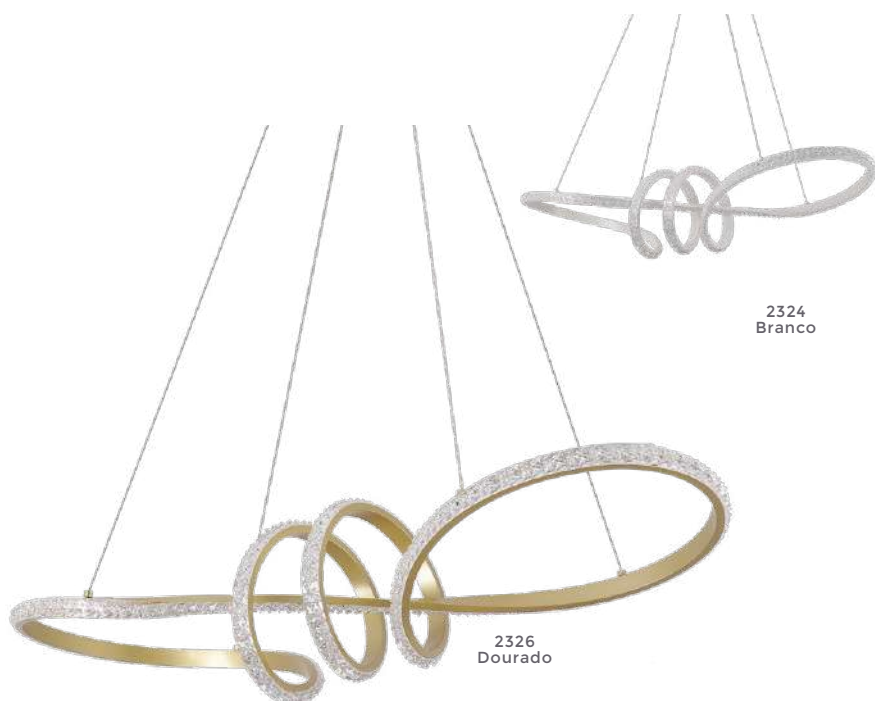

pendente led
LIRE CRISTAL

Ref: 2321 - Branco
2322 - Preto
2323 - Dourado

58W Potência
3.000K Temp. de Cor

4.640LM Fluxo Luminoso
120° Grau de Abertura

Cor: Branco | Preto | Dourado
Grau de Proteção: IP20
Voltagem: 100-240V
Material: Alumínio e acrílico cristal
Quant. por Caixa: 1 unid.