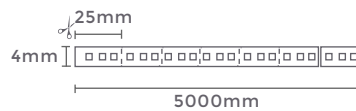

Voltagem: 100-240V

Material: Metal e Alumínio

Quant. por Caixa: unid.

Projeto de Geovani Capelina para decorado da Revista Destaque Decor 2021 | Foto: Arq. Verso

FITA LED

Projeto de Renato Sabadin e Alessandra Ramos para a CASACOR Paraná 2021 | Foto: Patrícia Amancio