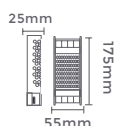

fonte de alimentação SLIM DC24V

100-265V Entrada DC24V Saída
Grau de Proteção: IP20
Quant. por Caixa: 20 unid.

Ref: 7066
1A/24W
Potência

Ref: 7067
1,5A/36W
Potência

Ref: 7068
2A/48W
Potência

Ref: 7069
2,5A/60W
Potência

Ref: 7070
3A/72W
Potência

fonte de alimentação CHAVEADA DC24V

100-265V Entrada DC24V Saída

7071
4,17A/100W
Potência

Quant. por Caixa: 10 unid.

7072
6,25A/150W
Potência

Quant. por Caixa: 10 unid.

7073 7074
127V 220V
Tensão Tensão
8,34A/200W
Potência

Quant. por Caixa: 10 unid.

7075
10,42A/250W
Potência

Quant. por Caixa: 5 unid.

7076
12,5A/300W
Potência

Quant. por Caixa: 5 unid.

7077
15A/360W
Potência

Quant. por Caixa: 5 unid.

Com cooler para resfriar a fonte

fonte de alimentação CHAVEADA DC24V DIMERIZÁVEL

Dimerizável

100-265V Entrada

DC24V Saída

7078
2,5A/60W
Potência

Quant. por Caixa: 5 unid.

7079
4,17A/100W
Potência

Quant. por Caixa: 4 unid.

7080
6,25A/150W
Potência

Quant. por Caixa: 4 unid.

7081
8,34A/200W
Potência

Quant. por Caixa: 4 unid.

Observação: Sugerimos que a fonte seja escolhida com sobra de 30% da capacidade da fita led.
Cálculo: Quant. metro fita x Potência Fita (W) ÷ 12 ou 24 (V) + 30% = Valor Amperagem Ideal