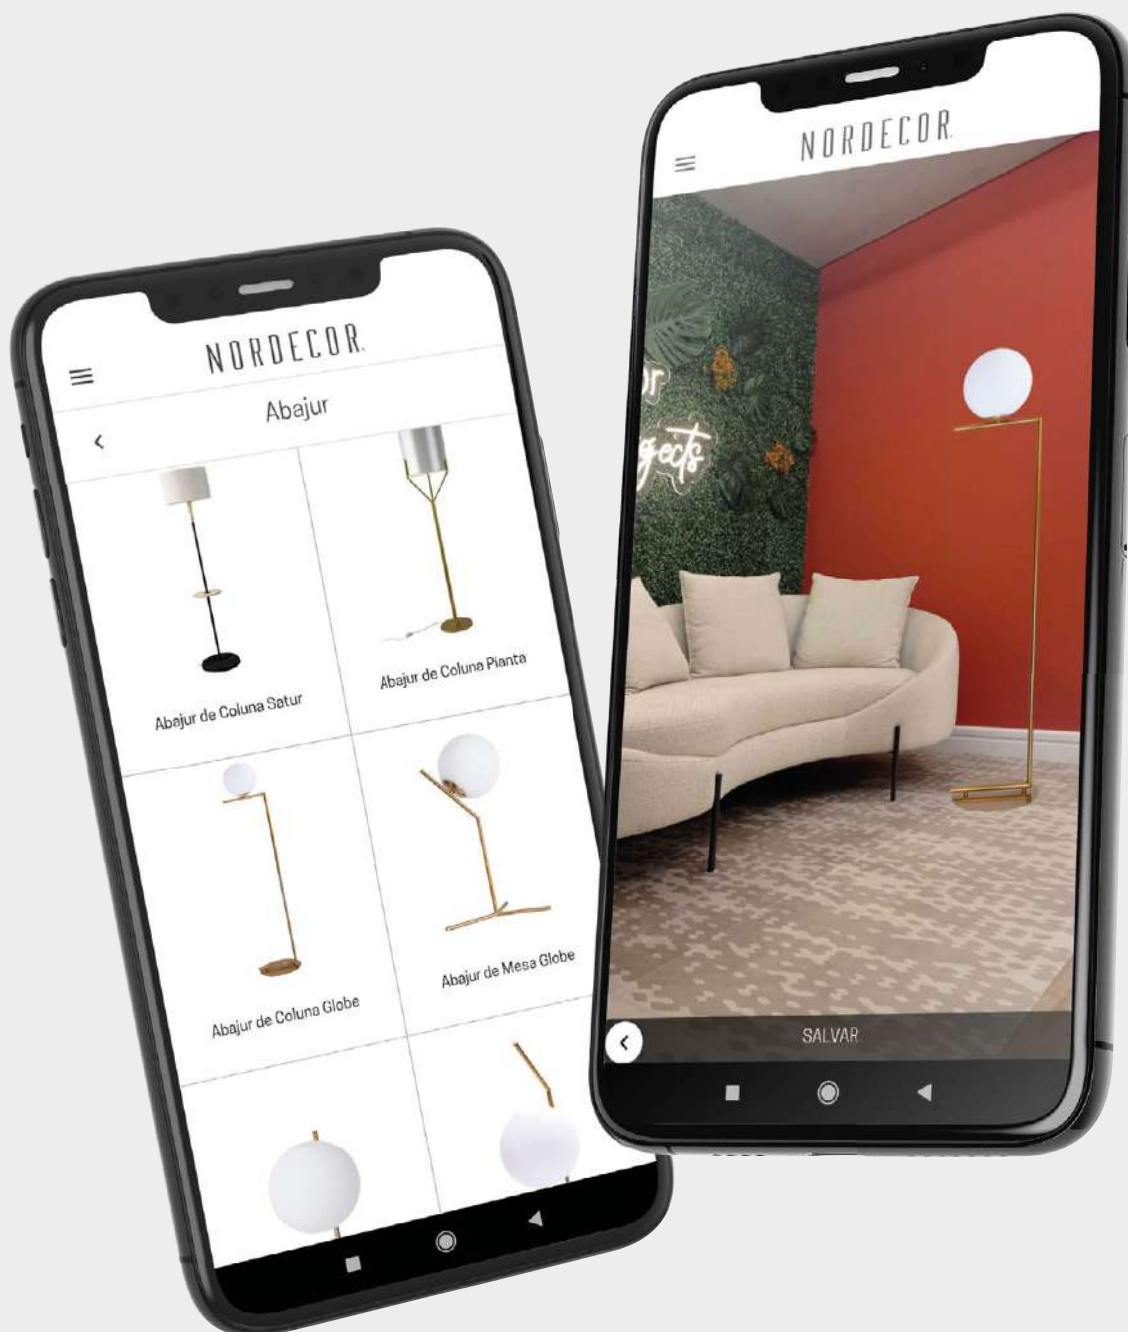

Baixe agora o Nordecor App
e dê vida a sua decoração!

Disponível na
APP STORE

Disponível no
GOOGLE PLAY

NORDECOR.

nordecor.com.br
f @nordecoroficial

ARANDELA

arandela led

PAIKA