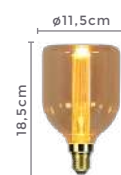

filamento BLIN GUIDE

Ref: 1065

3W   **150LM**   **2.400K**   **E27**
Potência   Fluxo Luminoso   Temp. de Cor   Bocal

Grau de Proteção: IP20
Cor do Vidro: Âmbar
Voltagem: 100-240V
Fator de Potência: ≥ 0.5
IRC: >70
Vida Útil: Até 15.000h
Material: Vidro e Alumínio
Quant. por Caixa: 2 unid.