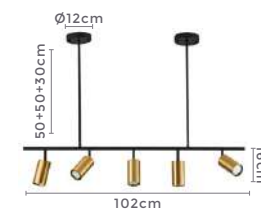

KALLA

Ref: 2436 - Dourado e Preto

5*GU10

Bocal

5*MR16

Para Lâmpadas

Cor: Dourado e Preto

Grau de Proteção: IP20

Voltagem: 100-240V

Material: Metal e Alumínio

Quant. por Caixa: 1 unid.