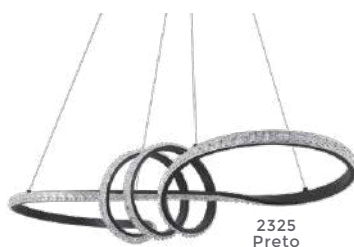

2324
Branco

2326
Dourado

pendente led
BIE CRISTAL

Ref: 2324 - Branco
2325 - Preto
2326 - Dourado

45W **3.000K**
Potência Temp. de Cor

3.600LM **120°**
Fluxo Grau de
Luminoso Abertura

Cor: Branco | Preto | Dourado
Grau de Proteção: IP20
Voltagem: 100-240V
Material: Alumínio e acrílico cristal
Quant. por Caixa: 1 unid.