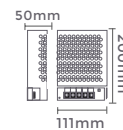

Quant. por Caixa: 20 unid.

7026
21A/252W
Potência

Quant. por Caixa: 5 unid.

7027
25A/300W
Potência

Quant. por Caixa: 5 unid.

7028
30A/360W
Potência

Quant. por Caixa: 5 unid.

Com cooler para resfriar a fonte