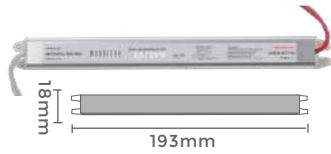

Ref: 7014
2A/24W
Potência

fonte de alimentação
SLIM DC12V

100-265V DC12V
Entrada Saída

Grau de Proteção: IP20
Quant. por Caixa: 25 unid.