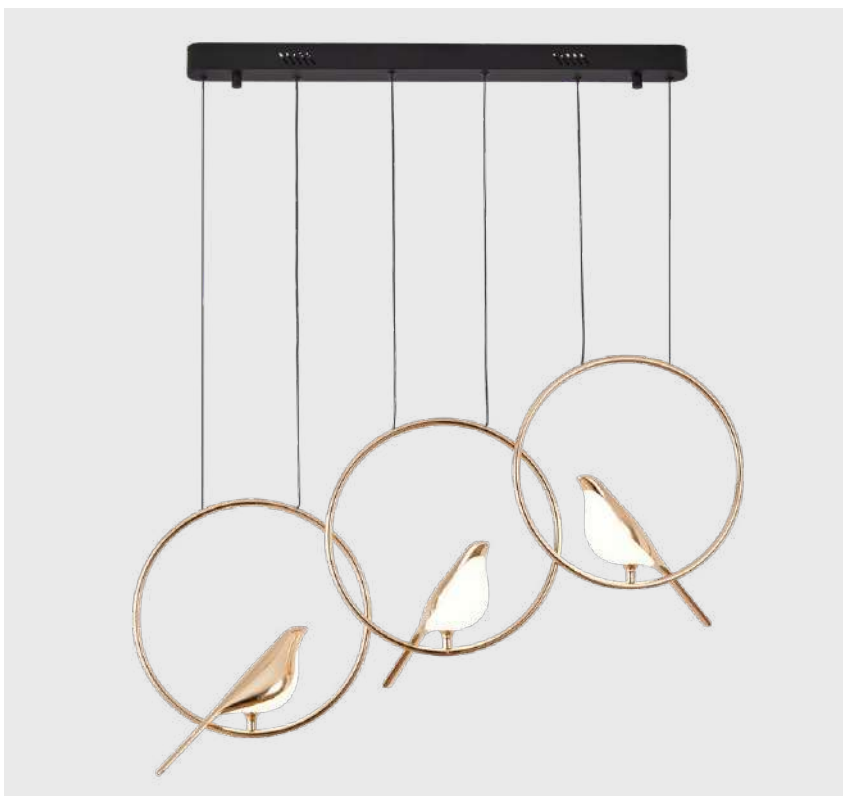

Cor: Dourado

Grau de Proteção: IP20

Voltagem: 100-240V

Material: Alumínio e Vidro

Quant. por Caixa: 2 unid.

pendente led

ZOE

Ref: 2412 - Dourado

pendente led
VOGEL UNO

Ref: 2430 - Dourado Brilho e Preto

10W
Potência

3.000K
Temp. de Cor

800LM
Fluxo Luminoso

120°
Grau de Abertura

Cor: Dourado Brilho e Preto
Grau de Proteção: IP20
Voltagem: 100-240V
Material: Alumínio e Acrílico
Quant. por Caixa: 1 unid.

Linha com

pendente led
VOGEL TRI

Ref: 2431 - Dourado Brilho e Preto

3*10W **3.000K**
Potência Temp. de Cor

2.400LM **120°**
Fluxo Grau de
Luminoso Abertura

Cor: Dourado Brilho e Preto
Grau de Proteção: IP20
Voltagem: 100-240V
Material: Alumínio e Acrílico
Quant. por Caixa: 1 unid.

pendente led
VOGEL ORI

Ref: 2432 - Dourado Brilho e Preto

5*10W **3.000K**
Potência Temp. de Cor

4.000LM **120°**
Fluxo Grau de
Luminoso Abertura

Cor: Dourado Brilho e Preto
Grau de Proteção: IP20
Voltagem: 100-240V
Material: Alumínio e Acrílico
Quant. por Caixa: 1 unid.