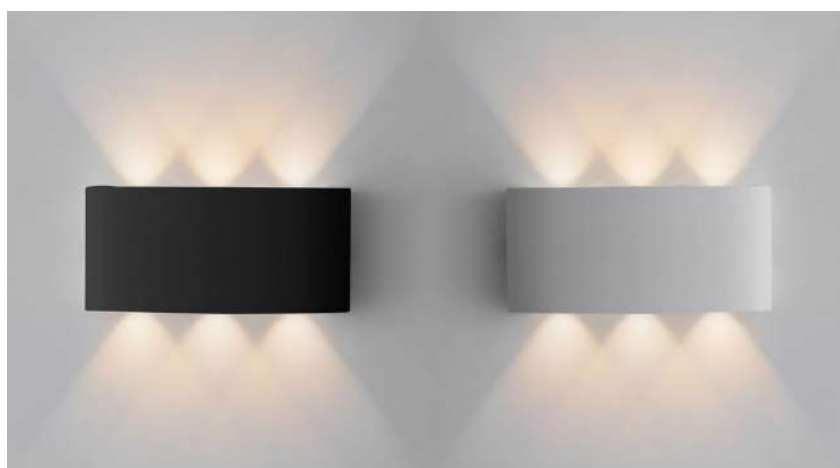

arandela led
RANNE

Ref: 2214 - Branco
2336 - Preto

12W
Potência

3.000K
Temp. de Cor

960LM
Fluxo
Luminoso

60°
Grau de
Abertura

Cor: Branco | Preto
Voltagem: 100-240V
Material: Alumínio
Quant. por Caixa: 5 unid.

2215
Branco