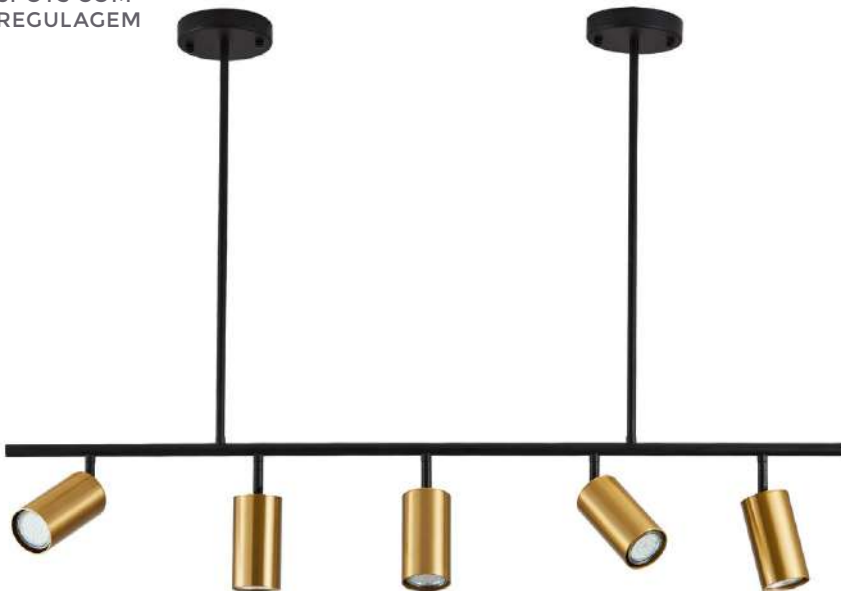

SPOTS COM
REGULAGEM

Linha com

** Possui hastes com três níveis de altura

spot com haste

KALLA

Ref: 2437 - Dourado e Preto

3*GU10

Bocal

3*MR16

Para Lâmpadas

Cor: Dourado e Preto

Grau de Proteção: IP20

Voltagem: 100-240V

Material: Metal e Alumínio

Quant. por Caixa: 1 unid.

SPOTS COM
REGULAGEM

Linha com

** Possui hastes com três níveis de altura

spot com haste

KALLA

Ref: 2436 - Dourado e Preto

5*GU10

Bocal

5*MR16