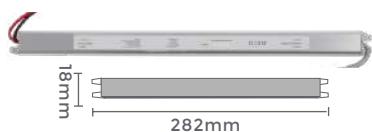

Ref: 7067
1,5A/36W
Potência