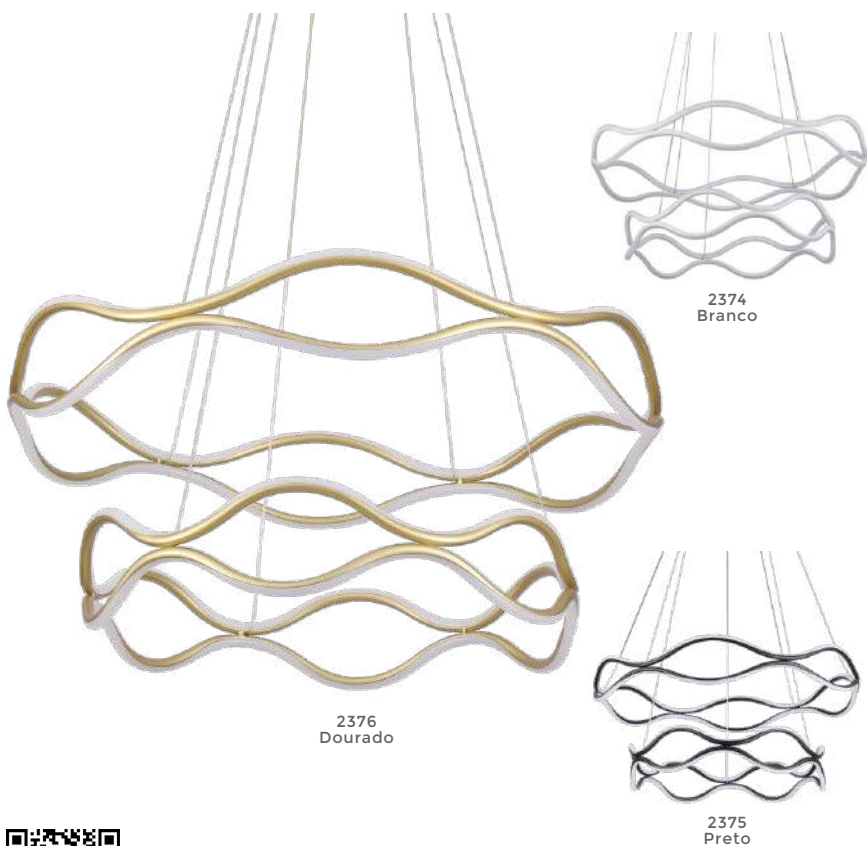

Abajur

Fita Led

Spot P/ Trilho

Spot

Balizador

Jardim

Lâmpadas
Decorativas

Lâmpadas
Certificadas

Técnica

Novas
Perspectivas
em Design de
Iluminação

Projeto de Marco Leal para a CASACOR Goiás 2021 | Foto: Edgar Cesar

PENDENTE | LUSTRE

2374
Branco

2376
Dourado

2375
Preto

pendente led
TAMIS