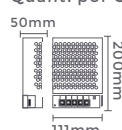

Quant. por Caixa: 10 unid.

7075
10,42A/250W
Potência

Quant. por Caixa: 5 unid.

7076
12,5A/300W
Potência

Quant. por Caixa: 5 unid.

7077
15A/360W
Potência

Quant. por Caixa: 5 unid.

Com cooler para resfriar a fonte