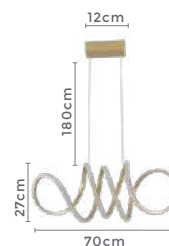

pendente led
LIRE CRISTAL

Ref: 2321 - Branco
2322 - Preto
2323 - Dourado

58W Potência
3.000K Temp. de Cor

4.640LM Fluxo Luminoso
120° Grau de Abertura

Cor: Branco | Preto | Dourado
Grau de Proteção: IP20
Voltagem: 100-240V
Material: Alumínio e acrílico cristal
Quant. por Caixa: 1 unid.