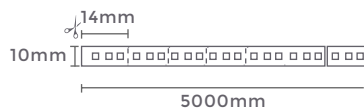

127-220V Entrada
DC 12V Saída

Rolo: 5m
Quant. por Caixa: 10 unid.

fita led 2835
240leds/m DC12V

Ref: 7114 - 2.700K
7008 - 3.000K
7009 - 4.000K

20W/m Potência
240 leds/m Quant. Leds/m

2.280LM/m Fluxo Luminoso
IP20