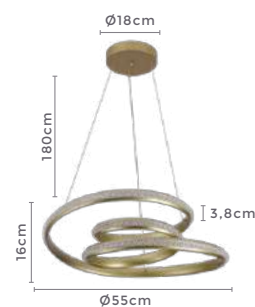

pendente led
KILE CRISTAL

Ref: 2341 - Branco
2342 - Preto
2343 - Dourado

55W Potência
3.000K Temp. de Cor

3.850LM Fluxo Luminoso
120° Grau de Abertura

Cor: Branco | Preto | Dourado
Grau de Proteção: IP20
Voltagem: 100-240V
Material: Alumínio e acrílico cristal
Quant. por Caixa: 1 unid.