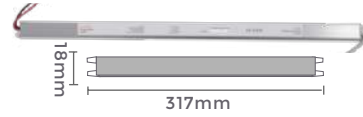

Ref: 7018
6A/72W
Potência

fonte de alimentação
CHAVEADA DC12V

100-265V DC12V
Entrada Saída

Quant. por Caixa: - unid.