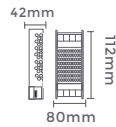

7058
8,3A/100W
Potência

Quant. por Caixa: - unid.