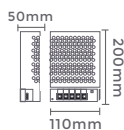

fonte de alimentação SLIM DC24V

100-265V Entrada DC24V Saída
Grau de Proteção: IP20
Quant. por Caixa: 20 unid.

Ref: 7066
1A/24W
Potência

Ref: 7067
1,5A/36W
Potência

Ref: 7068
2A/48W
Potência

Ref: 7069
2,5A/60W
Potência

Ref: 7070
3A/72W
Potência

fonte de alimentação CHAVEADA DC24V

100-265V Entrada DC24V Saída

7071
4,17A/100W
Potência

Quant. por Caixa: 10 unid.

7072
6,25A/150W
Potência

Quant. por Caixa: 10 unid.

7073 7074
127V 220V
Tensão Tensão
8,34A/200W
Potência

Quant. por Caixa: 10 unid.

7075
10,42A/250W
Potência

Quant. por Caixa: 5 unid.

7076
12,5A/300W
Potência

Quant. por Caixa: 5 unid.

7077
15A/360W
Potência

Quant. por Caixa: 5 unid.

Com cooler para resfriar a fonte

fonte de alimentação CHAVEADA DC24V DIMERIZÁVEL

Dimerizável

100-265V Entrada

DC24V Saída

7078
2,5A/60W
Potência

Quant. por Caixa: 5 unid.

7079
4,17A/100W
Potência

Quant. por Caixa: 4 unid.

7080
6,25A/150W
Potência

Quant. por Caixa: 4 unid.

7081
8,34A/200W
Potência

Quant. por Caixa: 4 unid.

Observação: Sugerimos que a fonte seja escolhida com sobra de 30% da capacidade da fita led.
Cálculo: Quant. metro fita x Potência Fita (W) ÷ 12 ou 24 (V) + 30% = Valor Amperagem Ideal