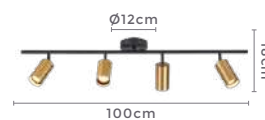

spot trilho de sobrepор KALLA

Ref: 2439 - Dourado e Preto

4*GU10

Bocal

4*MR16

Para Lâmpadas

Cor: Dourado e Preto
Grau de Proteção: IP20
Voltagem: 100-240V
Material: Metal e Alumínio
Quant. por Caixa: - unid.