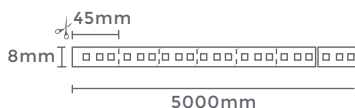

127-220V Entrada DC 24V Saída

Rolo: 10m
Quant. por Caixa: 10 unid.

Projeto de Renato Sabadin e Alessandra Ramos para a CASACOR Paraná 2021 | Foto: Patrícia Amancio

fita led 2835 COB DC24V

Ref: 7136 - 2.700K
7097 - 3.000K
7098 - 4.000K