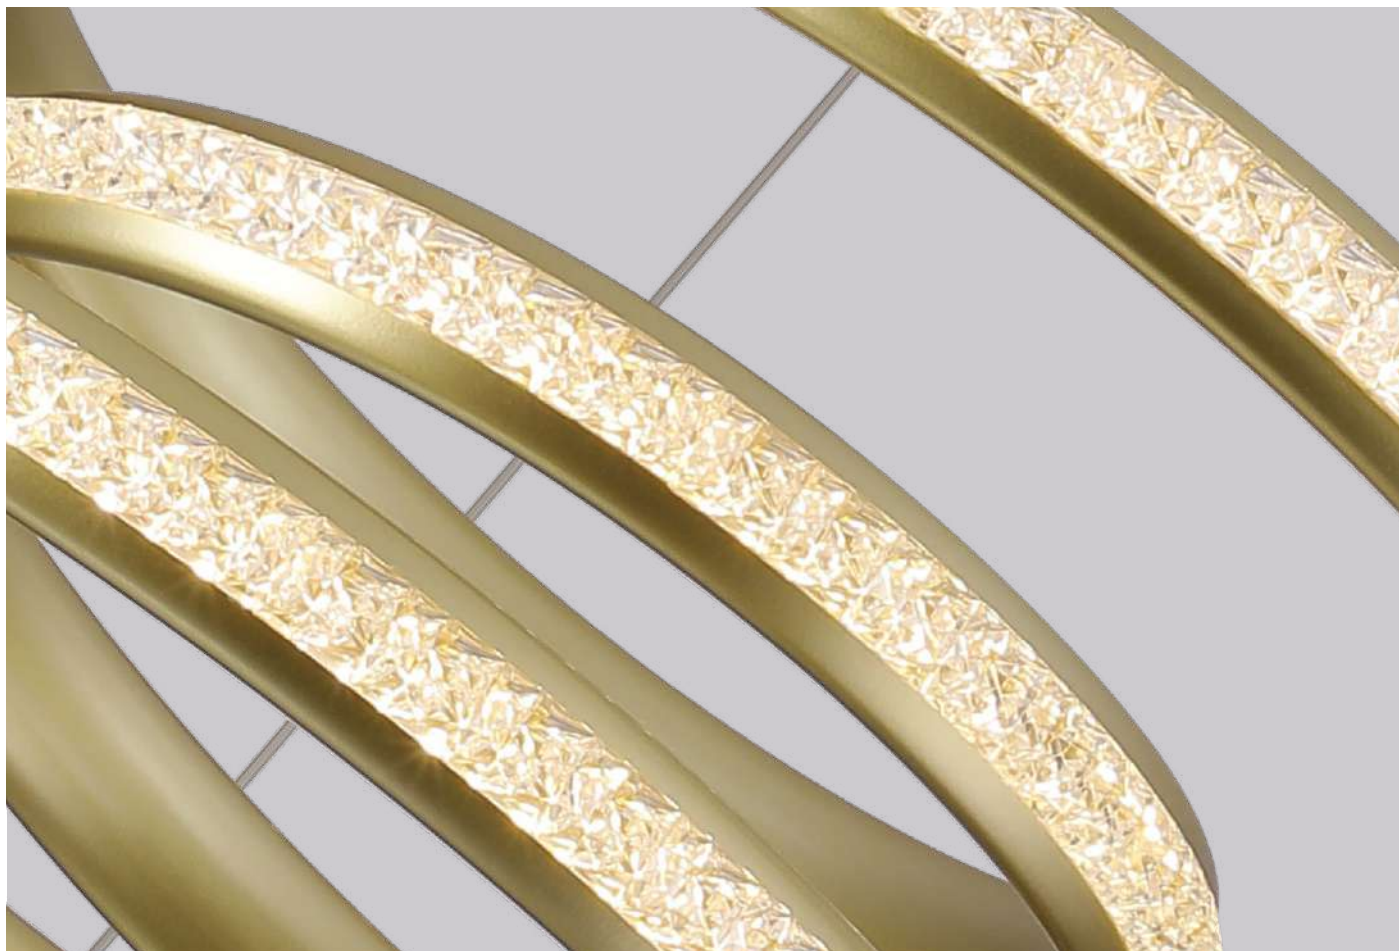

2342
Preto

2343
Dourado

2341
Branco

pendente led
KILE CRISTAL

Ref: 2341 - Branco
2342 - Preto
2343 - Dourado

55W Potência
3.000K Temp. de Cor

3.850LM Fluxo Luminoso
120° Grau de Abertura

Cor: Branco | Preto | Dourado
Grau de Proteção: IP20
Voltagem: 100-240V
Material: Alumínio e acrílico cristal
Quant. por Caixa: 1 unid.