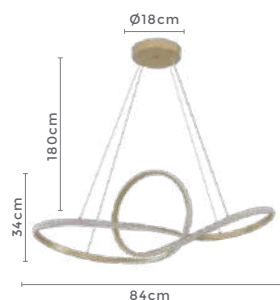

pendente led
WARI CRISTAL

Ref: 2327 - Branco
2328 - Preto
2329 - Dourado

49W
Potência

3.000K
Temp. de Cor

3.430LM
Fluxo
Luminoso

120°
Grau de
Abertura

Cor: Branco | Preto | Dourado
Grau de Proteção: IP20
Voltagem: 100-240V
Material: Alumínio e acrílico cristal
Quant. por Caixa: 1 unid.