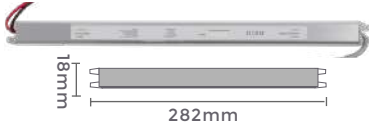

127-220V Entrada DC 24V Saída

Rolo: 10m
Quant. por Caixa: 5 unid.

Ref: 7014
2A/24W
Potência

fonte de alimentação
SLIM DC12V

100-265V DC12V
Entrada Saída

Grau de Proteção: IP20
Quant. por Caixa: 25 unid.

Ref: 7015
3A/36W
Potência