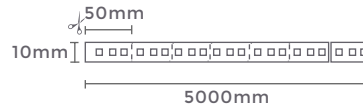

fita led 2835 dupla 240leds/m DC12V

Ref: 7115 - 2.700K
7099 - 3.000K
7100 - 4.000K

23,7W/m Potência   240 leds/m Quant. Leds/m

2.710LM/m Fluxo Luminoso   IP20

7115	7099	7100
2.700K	3.000K	4.000K
Temp. de Cor	Temp. de Cor	Temp. de Cor

127-220V Entrada   DC 12V Saída

Rolo: 5m
Quant. por Caixa: 10 unid.

fita led 2835 156leds/m DC12V

Ref: 7126 - 2.700K
7127 - 3.000K
7128 - 4.000K

13W/m Potência   156 leds/m Quant. Leds/m

1.495LM/m Fluxo Luminoso   IP65

7126	7127	7128
2.700K	3.000K	4.000K
Temp. de Cor	Temp. de Cor	Temp. de Cor

127-220V Entrada   DC 12V Saída

Rolo: 5m
Quant. por Caixa: 10 unid.

fita led 2835 240leds/m DC12V

Ref: 7129 - 2.700K
7130 - 3.000K
7131 - 4.000K

20W/m Potência   240 leds/m Quant. Leds/m

2.200LM/m Fluxo Luminoso   IP65

7129	7130	7131
2.700K	3.000K	4.000K
Temp. de Cor	Temp. de Cor	Temp. de Cor

127-220V Entrada   DC 12V Saída

Rolo: 5m
Quant. por Caixa: 10 unid.

COM SISTEMA TERMORETRÁTIL
NÃO AMARELA