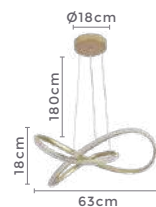

pendente led
LABRA CRISTAL

Ref: 2338 - Branco
2339 - Preto
2340 - Dourado

47W   **3.000K**
Potência   Temp. de Cor

3.760LM   **120°**
Fluxo   Grau de
Luminoso   Abertura

Cor: Branco | Preto | Dourado
Grau de Proteção: IP20
Voltagem: 100-240V
Material: Alumínio e acrílico cristal
Quant. por Caixa: 1 unid.