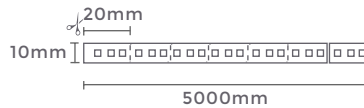

634LM/m
Fluxo Luminoso

IP20

7116
2.700K
Temp. de Cor

7117
3.000K
Temp. de Cor

7118
4.000K
Temp. de Cor

127-220V
Entrada

DC 12V
Saída

Rolo: 5m
Quant. por Caixa: 10 unid.