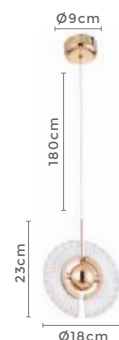

pendente led
GOUD

Ref: 2415 - Dourado Brilho

4W
Potência

3.000K
Temp. de Cor

307LM
Fluxo
Luminoso

120°
Grau de
Abertura

Cor: Dourado Brilho
Grau de Proteção: IP20
Voltagem: 100-240V
Material: Alumínio e acrílico
Quant. por Caixa: 2 unid.