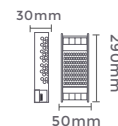

Observação: Sugerimos que a fonte seja escolhida com sobra de 30% da capacidade da fita led.
Cálculo: Quant. metro fita x Potência Fita (W) ÷ 12 ou 24 (V) + 30% = Valor Amperagem Ideal