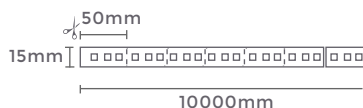

fita led 2835 COB DC24V

Ref: 7136 - 2.700K
7097 - 3.000K
7098 - 4.000K

11,6W/m Potência   352 leds/m Quant. Leds/m

1.263LM/m Fluxo Luminoso   IP20

7136	7097	7098
2.700K	3.000K	4.000K
Temp. de Cor	Temp. de Cor	Temp. de Cor

127-220V Entrada   DC 24V Saída

Rolo: 5m
Quant. por Caixa: 5 unid.

fita led 2835 dupla 240leds/m DC24V

Ref: 7135 - 2.700K
7095 - 3.000K
7096 - 4.000K

25W/m Potência   240 leds/m Quant. Leds/m

2.840LM/m Fluxo Luminoso   IP20

7135	7095	7096
2.700K	3.000K	4.000K
Temp. de Cor	Temp. de Cor	Temp. de Cor

127-220V Entrada   DC 24V Saída

Rolo: 10m
Quant. por Caixa: 5 unid.