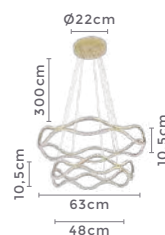

pendente led
TAMIS

Ref: 2374 - Branco
2375 - Preto
2376 - Dourado

115W **3.000K**
Potência Temp. de Cor

8.050LM **120°**
Fluxo Grau de
Luminoso Abertura

Cor: Branco | Preto | Dourado
Grau de Proteção: IP20
Voltagem: 100-240V
Material: Alumínio
Quant. por Caixa: 1 unid.