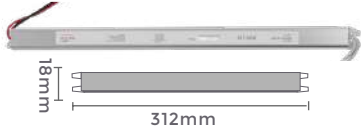

Ref: 7016
4A/48W
Potência