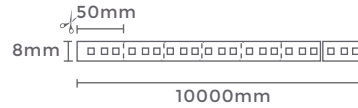

fita led 2835 120leds/m DC24V

Ref: 7132 - 2.700K
7089 - 3.000K
7090 - 4.000K

12,5W/m Potência   120 leds/m Quant. Leds/m

1.396LM/m Fluxo Luminoso   IP20

7132	7089	7090
2.700K	3.000K	4.000K
Temp. de Cor	Temp. de Cor	Temp. de Cor

127-220V Entrada   DC 24V Saída

Rolo: 10m
Quant. por Caixa: 5 unid.

fita led 2835 156leds/m DC24V

Ref: 7133 - 2.700K
7091 - 3.000K
7092 - 4.000K

14,4W/m Potência   156 leds/m Quant. Leds/m

1.638LM/m Fluxo Luminoso   IP20

7133	7091	7092
2.700K	3.000K	4.000K
Temp. de Cor	Temp. de Cor	Temp. de Cor

127-220V Entrada   DC 24V Saída

Rolo: 10m
Quant. por Caixa: 5 unid.

fita led 2835 240leds/m DC24V

Ref: 7134 - 2.700K
7093 - 3.000K
7094 - 4.000K

22W/m Potência   240 leds/m Quant. Leds/m

2.568LM/m Fluxo Luminoso   IP20

7134	7093	7094
2.700K	3.000K	4.000K
Temp. de Cor	Temp. de Cor	Temp. de Cor

127-220V Entrada   DC 24V Saída

Rolo: 10m
Quant. por Caixa: 10 unid.