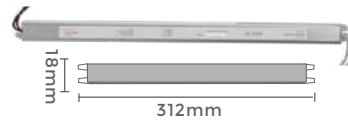

127-220V Entrada DC 24V Saída

Rolo: 10m
Quant. por Caixa: 5 unid.

Ref: 7014
2A/24W
Potência

fonte de alimentação
SLIM DC12V

100-265V DC12V
Entrada Saída

Grau de Proteção: IP20
Quant. por Caixa: 25 unid.

Ref: 7015
3A/36W
Potência