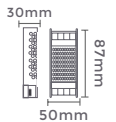

Dimerizável

fonte de alimentação
CHAVEADA DC12V DIMERIZÁVEL

100-265V
Entrada

DC12V
Saída

7082
5A/60W
Potência

Quant. por Caixa: 5 unid.

7083
8,34A/100W
Potência

Quant. por Caixa: 4 unid.