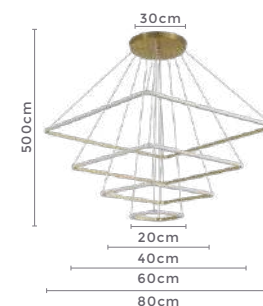

pendente led quad. 4 mod.
INVERSE 5m

Ref: 2169-1 - Branco
2170-1 - Preto
2171-1 - Dourado

120W **3.000K**
Potência Temp. de Cor

9.600LM **120°**
Fluxo Grau de
Luminoso Abertura

Cor: Branco | Preto | Bronze
Grau de Proteção: IP20
Voltagem: 100-240V
Material: Alumínio
Quant. por Caixa: 1 unid.