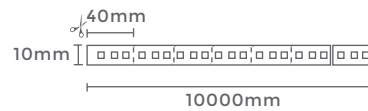

fita led 2835 120leds/m DC24V

Ref: 7132 - 2.700K
7089 - 3.000K
7090 - 4.000K

12,5W/m Potência   120 leds/m Quant. Leds/m

1.396LM/m Fluxo Luminoso   IP20

7132	7089	7090
2.700K	3.000K	4.000K
Temp. de Cor	Temp. de Cor	Temp. de Cor

127-220V Entrada   DC 24V Saída

Rolo: 10m
Quant. por Caixa: 5 unid.