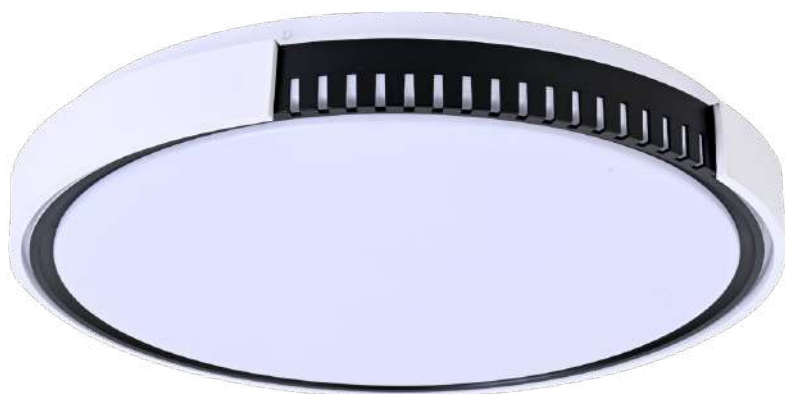

Cor: Dourado

Grau de Proteção: IP20

Voltagem: 100-240V

Material: Alumínio e Vidro

Quant. por Caixa: 2 unid.

pendente led

ZOE

Ref: 2412 - Dourado

plafon led
NITA QUAD.
 Ref: 2419 - Branco e Preto

35W
 Potência

3.000K
 Temp. de Cor

2.625LM
 Fluxo
 Luminoso

120°
 Grau de
 Abertura

Cor: Branco e Preto
 Grau de Proteção: IP20
 Voltagem: 100-240V
 Material: Metal e Policarbonato
 Quant. por Caixa: 2 unid.

plafon led
NITA RED.

Ref: 2418 - Branco e Preto

30W
Potência

3.000K
Temp. de Cor

2.250LM
Fluxo
Luminoso

120°
Grau de
Abertura

Cor: Branco e Preto
Grau de Proteção: IP20
Voltagem: 100-240V
Material: Metal e Policarbonato
Quant. por Caixa: 2 unid.