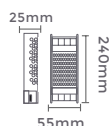

Ref: 7070
3A/72W
Potência

fonte de alimentação CHAVEADA DC24V

100-265V Entrada DC24V Saída

7071
4,17A/100W
Potência

Quant. por Caixa: 10 unid.

7072
6,25A/150W
Potência

Quant. por Caixa: 10 unid.

7073 7074
127V 220V
Tensão Tensão
8,34A/200W
Potência