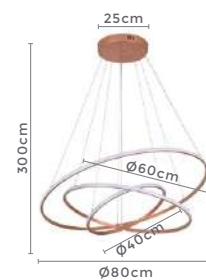

**Cabo de aço com 3 metros de comprimento