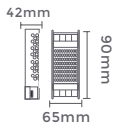

7057
5A/60W
Potência

Quant. por Caixa: - unid.