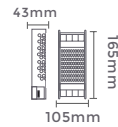

7042
8,5A/100W
Potência

Quant. por Caixa: 25 unid.