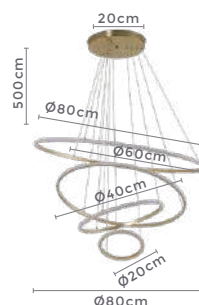

**Cabo de aço com 5 metros de comprimento