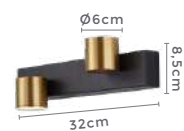

Grau de
Abertura

 **IP20**

Cor: Dourado e Preto

Voltagem: 100-240V

Material: Metal e Alumínio

Quant. por Caixa: - unid.

Linha com

arandela led