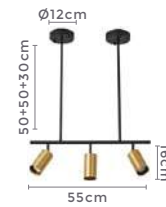

KALLA

Ref: 2437 - Dourado e Preto

3*GU10

Bocal

3*MR16

Para Lâmpadas

Cor: Dourado e Preto

Grau de Proteção: IP20

Voltagem: 100-240V

Material: Metal e Alumínio

Quant. por Caixa: 1 unid.