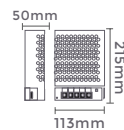

Quant. por Caixa: 20 unid.

7026
21A/252W
Potência

Quant. por Caixa: 5 unid.

7027
25A/300W
Potência

Quant. por Caixa: 5 unid.

7028
30A/360W
Potência

Quant. por Caixa: 5 unid.

Com cooler para resfriar a fonte