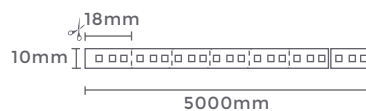

fita led 2835 120leds/m DC12V

Ref: 7086 - 2.700K
7087 - 3.000K
7088 - 4.000K

5,2W/m
Potência

120 leds/m
Quant. Leds/m

660LM/m
Fluxo Luminoso

IP20

7086
2.700K
Temp. de Cor

7087
3.000K
Temp. de Cor

7088
4.000K
Temp. de Cor

127-220V
Entrada

DC 12V
Saída

Rolo: 5m
Quant. por Caixa: 10 unid.