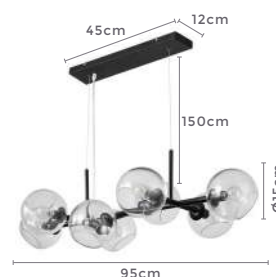

LANÇA
MENTO

** Possui corrente ajustável para regular altura.

pendente JABUTICABA

Ref: 2072 | LL3002B - Preto
2129 - Bronze

15*E27

Bocal

Cor: Preto | Bronze
Grau de Proteção: IP20
Voltagem: 100-240V
Material: Metal e Vidro
Quant. por Caixa: 1 unid.

pendente lite JABUTICABA

Ref: 2075 | LD5059 - Bronze
2270 | LD5060 - Preto

8*E14

Bocal

Cor: Preto | Bronze
Grau de Proteção: IP20
Voltagem: 100-240V
Material: Metal e Vidro
Quant. por Caixa: 1 unid.