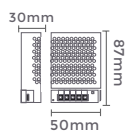

fonte de alimentação CHAVEADA DC24V DIMERIZÁVEL

100-240V
Entrada

DC24V
Saída

7078
2,5A/60W
Potência

Quant. por Caixa: 25 unid.