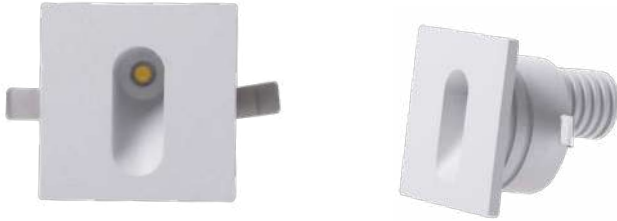

mini spot led de embutir LAYS

Ref: S33023

3W **3.000K**
Potência Temp. de Cor

240LM **36°**
Fluxo Grau de
Luminoso Abertura

Cor: Branco
Grau de Proteção: IP20
Voltagem: 100-240V
Material: Metal
Quant. por Caixa: 100 unid.