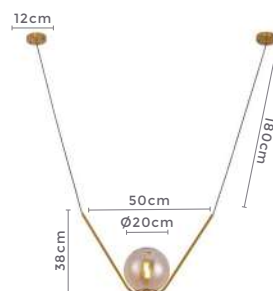

PRÉ -
LANÇA
MENTO

pendente GEFY

Ref: 2305 - Bronze com Âmbar
2306 - Preto com Branco
2307 - Bronze com Branco

1*E27
Bocal

Cor: Bronze com Âmbar | Preto com Branco |
Bronze com Branco
Grau de Proteção: IP20
Voltagem: 100-240V
Material: Metal e Vidro
Quant. por Caixa: 1 unid.