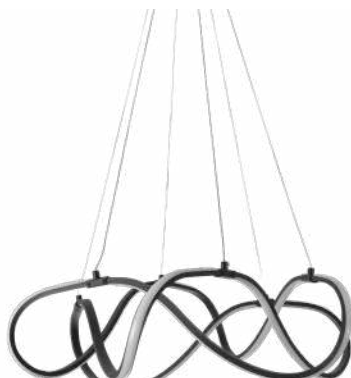

2084 | D1384
Preto