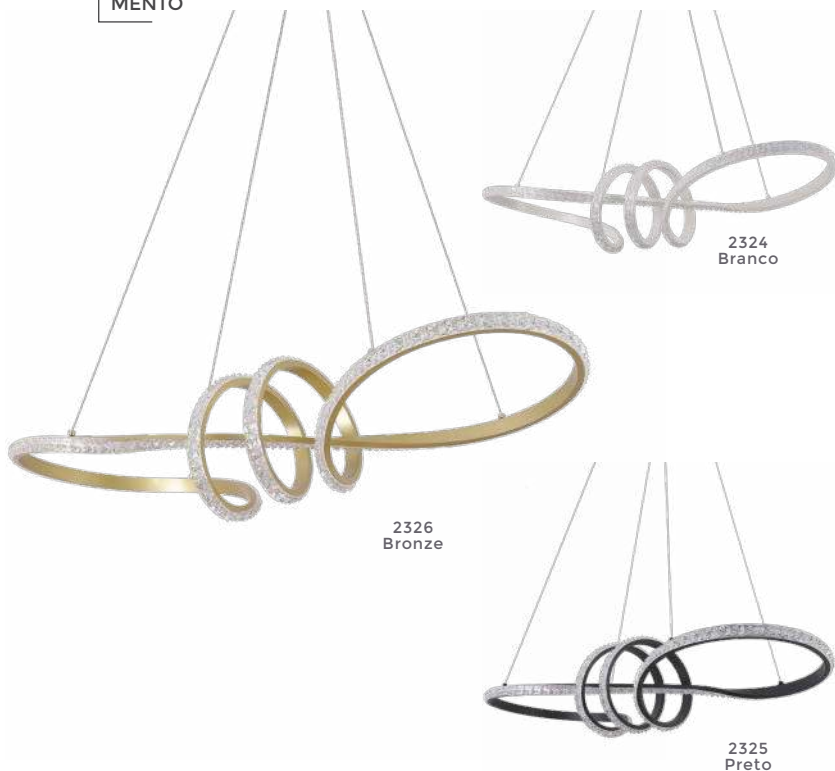

pendente led

ZALA

Ref: 2232 - Bronze
D1402 - Cromado

39W
Potência

3.000K
Temp. de Cor

3.120LM
Fluxo
Luminoso

120°
Grau de
Abertura

Cor: Cromado | Bronze
Grau de Proteção: IP20
Voltagem: 100-240V
Material: Alumínio
Quant. por Caixa: 1 unid.

PRÉ -
LANÇA
MENTO

pendente led
LIRE CRISTAL

Ref: 2321 - Branco
2322 - Preto
2323 - Bronze

58W Potência **3.000K** Temp. de Cor

4.640LM Fluxo Luminoso **120°** Grau de Abertura

Cor: Branco | Preto | Bronze
Grau de Proteção: IP20
Voltagem: 100-240V
Material: Alumínio
Quant. por Caixa: 1 unid.

PRÉ -
LANÇA
MENTO

2174
Branco

2175
Bronze

pendente led BIE

Ref: 2174 - Branco
2175 - Bronze

45W
Potência

3.000K
Temp. de Cor

3.600LM
Fluxo
Luminoso

120°
Grau de
Abertura

Cor: Branco | Bronze
Grau de Proteção: IP20
Voltagem: 100-240V
Material: Alumínio
Quant. por Caixa: 1 unid.

PRÉ -
LANÇA
MENTO

2324
Branco

2326
Bronze

2325
Preto

pendente led BIE CRISTAL