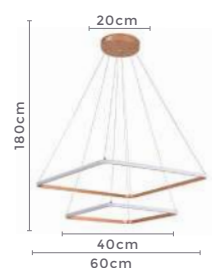

3.000K

Temp. de Cor

4.640LMFluxo
Luminoso**120°**Grau de
Abertura

Cor: Cobre

Grau de Proteção: IP20

Voltagem: 100-240V

Material: Alumínio

Quant. por Caixa: 1 unid.