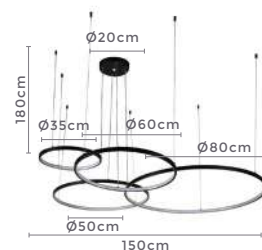

PRÉ -
LANÇA
MENTO

pendente led 4 mod.
DAIRE

Ref: 2222 | D1408 - Preto
2192 - Bronze

110W **3.000K**
Potência Temp. de Cor

8.800LM **120°**
Fluxo Grau de
Luminoso Abertura

Cor: Preto | Bronze
Grau de Proteção: IP20
Voltagem: 100-240V
Material: Alumínio
Quant. por Caixa: 1 unid.