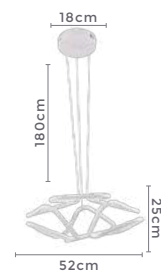

pendente led

SIERI

Ref: D1399

76W

Potência

3.000K

Temp. de Cor

6.080LM

Fluxo
Luminoso

120°

Grau de
Abertura

Cor: Branco

Grau de Proteção: IP20

Voltagem: 100-240V

Material: Alumínio

Quant. por Caixa: 1 unid.