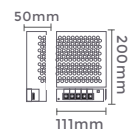

7027 | F66050
25A/300W
Potência

Quant. por Caixa: 40 unid.