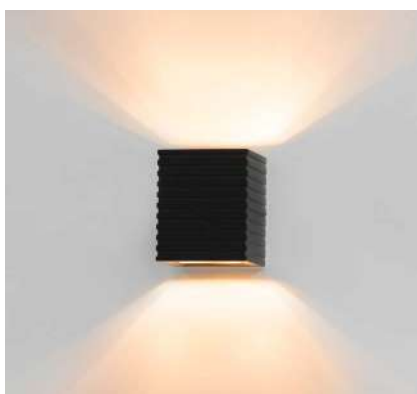

arandela TINO

Ref: 2040 | D11051 - Branco
2041 | D11052 - Preto
2042 | D11053 - Branco
2043 | D11054 - Preto

2040 | 2041
1*G9
Bocal

2042 | 2043
2*G9
Bocal

IP65

Cor: Branco | Preto
Voltagem: 100-240V
Material: Alumínio
Quant. por Caixa: 36 unid.