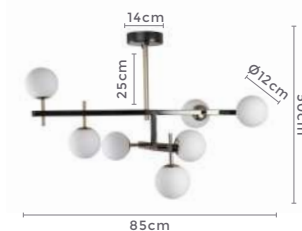

PRÉ -
LANÇA
MENTO

pendente **ROMAI ORI**

Ref: 2195 - Champagne com Dourado
2275- Bronze

7*G9
Bocal

Cor: Preto e Ouro Champagne | Bronze
Grau de Proteção: IP20
Voltagem: 100-240V
Material: Metal e Vidro
Quant. por Caixa: 1 unid.