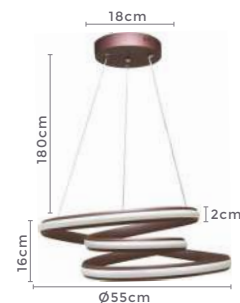

pendente led KILE CRISTAL

Ref: 2341 - Branco
2342 - Preto
2343 - Bronze

55W
Potência

3.000K
Temp. de Cor

3.850LM
Fluxo
Luminoso

120°
Grau de
Abertura

Cor: Branco | Preto | Marrom | Bronze
Grau de Proteção: IP20
Voltagem: 100-240V
Material: Alumínio
Quant. por Caixa: 1 unid.