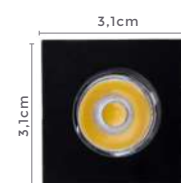

mini spot led embutir ELYSA QUAD.

Ref: 6000 | S33000 - Branco
6002 | S3199 - Preto

1W

Potência

3.000K

Temp. de Cor

80LM

Fluxo Luminoso

90°

Grau de Abertura

Cor: Branco | Preto

Grau de Proteção: IP20

Voltagem: 100-240V

Material: Alumínio e PVC

Quant. por Caixa: 100 unid.

mini spot led embutir ELYSA RED.

Ref: 6001 | S33001 - Branco
6003 | S3200 - Preto

1W

Potência

3.000K

Temp. de Cor

80LM

Fluxo
Luminoso

90°

Grau de
Abertura

Cor: Branco | Preto

Grau de Proteção: IP20

Voltagem: 100-240V

Material: Alumínio e PVC

Quant. por Caixa: 100 unid.