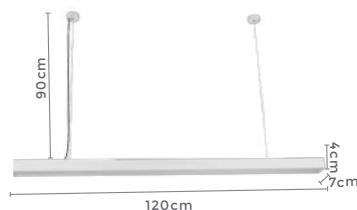

LD5122
Branco