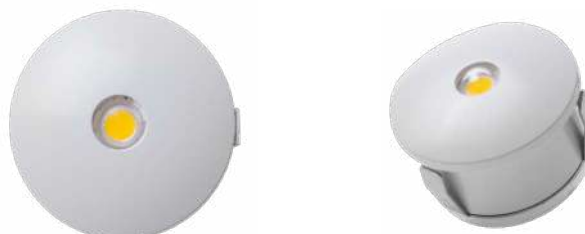

mini spot led embutir ZILY

Ref: S33021 | 6156

3W **3.000K**
Potência Temp. de Cor

240LM **36°**
Fluxo Grau de
Luminoso Abertura

Cor: Branco
Grau de Proteção: IP20
Voltagem: 100-240V
Material: Metal
Quant. por Caixa: 100 unid.