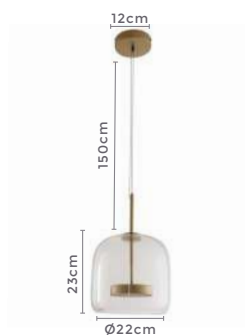

pendente led WAZON

Ref: D1362 - Cristal
D1363 - Âmbar

9W
Potência

3.000K
Temp. de Cor

720LM
Fluxo
Luminoso

120°
Grau de
Abertura

Cor: Transparente | Âmbar
Grau de Proteção: IP20
Voltagem: 100-240V
Material: Metal e Vidro
Quant. por Caixa: 1 unid.

D1364
Fumê