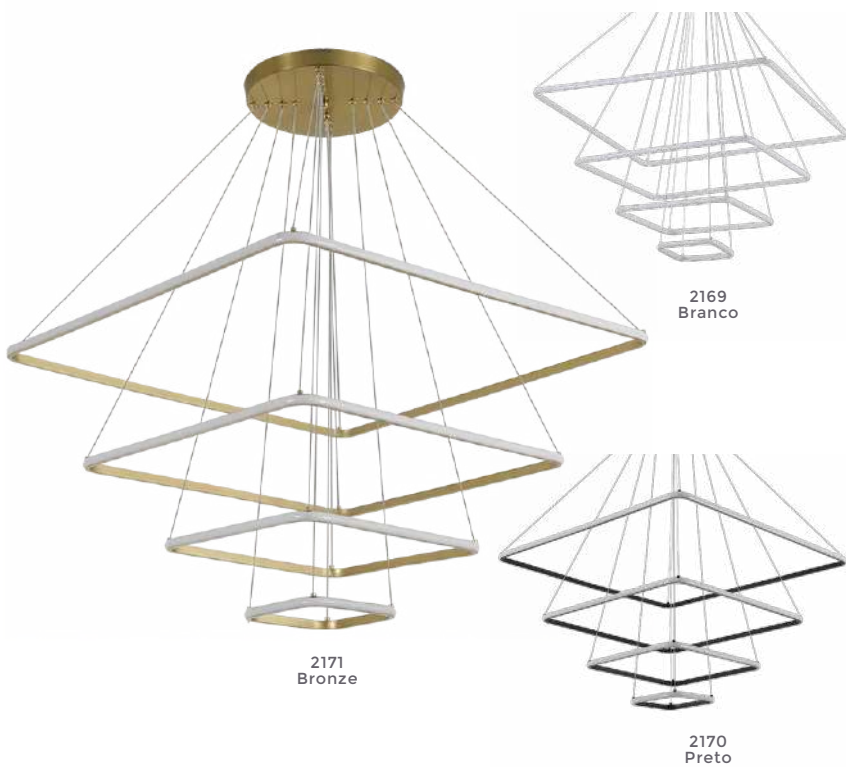

Cor: Cobre

Grau de Proteção: IP20

Voltagem: 100-240V

Material: Alumínio

Quant. por Caixa: 1 unid.

pendente led quad. 4 mod.

INVERSE

Ref: 2169 - Branco
2170 - Preto
2171 - Bronze