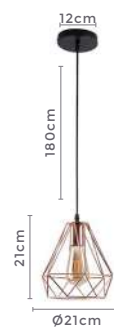

pendente gradeado **TIMAN**

Ref: 2066 | D1327 - Cobre

1*E27
Bocal

Cor: Cobre
Grau de Proteção: IP20
Voltagem: 100-240V
Material: Aço
Quant. por Caixa: 10 unid.