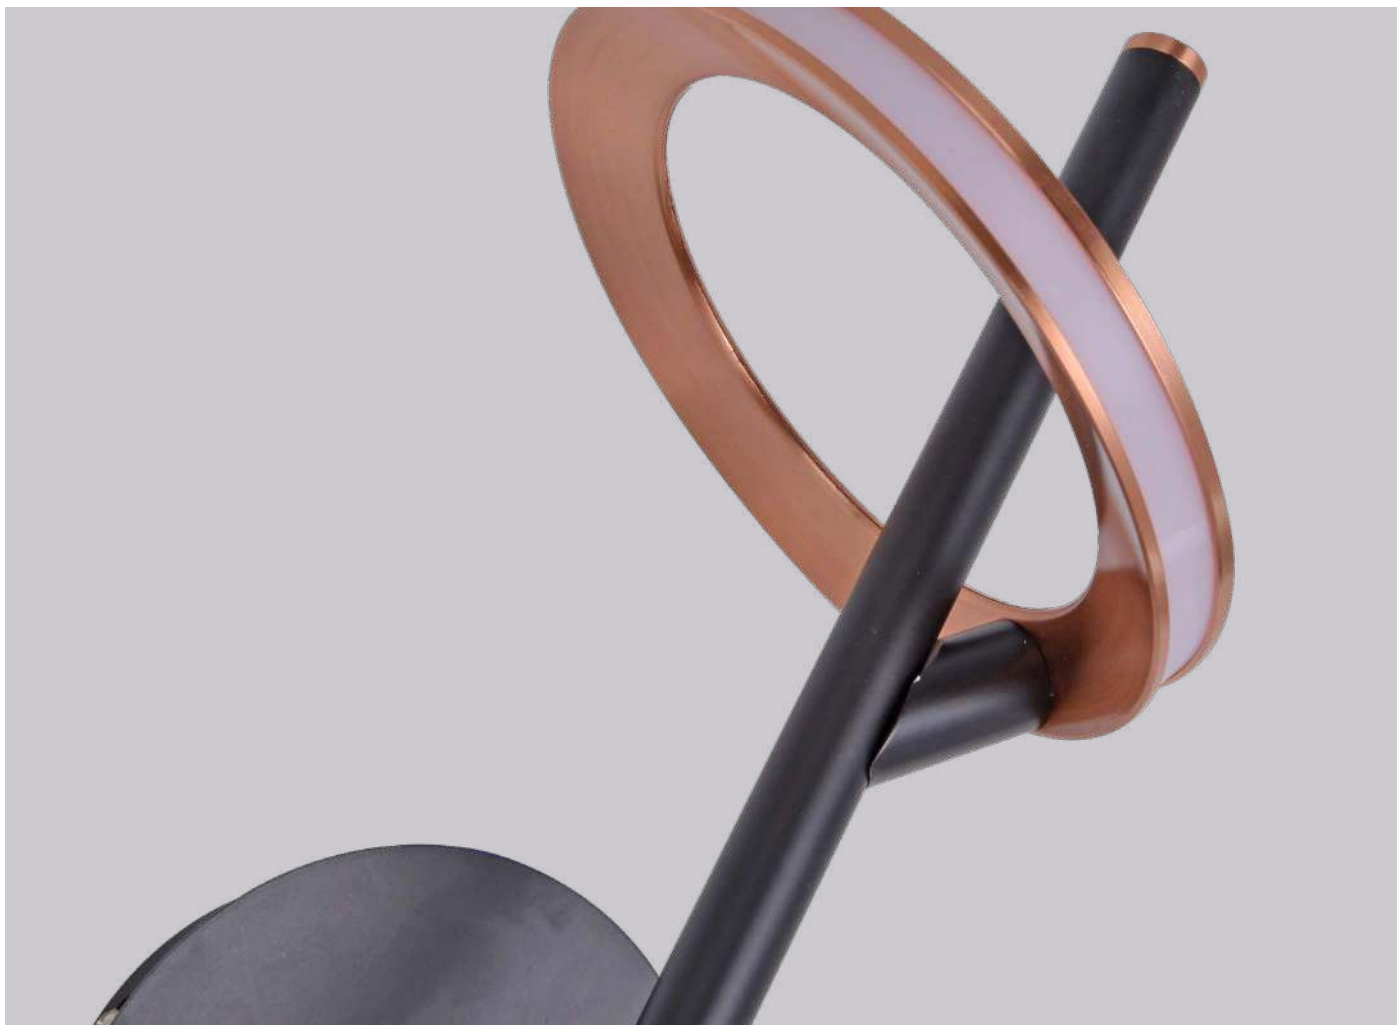

PRÉ -
LANÇA
MENTO

arandela led

LAUAN

Ref: 2115 - Preto com Cobre

26W

Potência

3.000K

Temp. de Cor

2.080LM

Fluxo
Luminoso

120°

Grau de
Abertura

IP20

Cor: Preto e Cobre

Voltagem: 100-240V

Material: Metal

Quant. por Caixa: 1 unid.