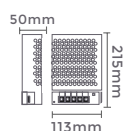

7077
15A/360W
Potência

Quant. por Caixa: 40 unid.