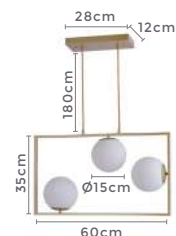

pendente
IBBA

Ref: 2298 - Bronze

3*E27
Bocal

Cor: Bronze
Grau de Proteção: IP20
Voltagem: 100-240V
Material: Metal e Vidro
Quant. por Caixa: 1 unid.