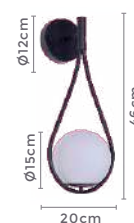

PRÉ -
LANÇA
MENTO

arandela UATAN

Ref: 2310 - Preto
2311 - Bronze

1*E27
Bocal

IP20

Cor: Bronze | Preto
Voltagem: 100-240V
Material: Metal e Vidro
Quant. por Caixa: 1 unid.

PRÉ -
LANÇA
MENTO

arandela led ZEFI

Ref: 2302 - Bronze

26W
Potência

3.000K
Temp. de Cor

2.080LM
Fluxo
Luminoso

120°
Grau de
Abertura

IP20

Cor: Preto e Cobre
Voltagem: 100-240V
Material: Metal
Quant. por Caixa: 1 unid.