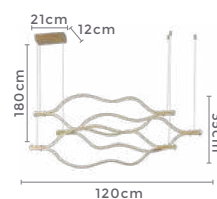

pendente led
LON TRI
Ref: 2176 - Bronze

82W Potência **3.000K** Temp. de Cor

6.560LM Fluxo Luminoso **120°** Grau de Abertura

Cor: Bronze
Grau de Proteção: IP20
Voltagem: 100-240V
Material: Alumínio
Quant. por Caixa: 1 unid.