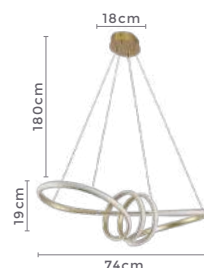

PRÉ -
LANÇA
MENTO

pendente led BIE

Ref: 2174 - Branco
2175 - Bronze

45W
Potência

3.000K
Temp. de Cor

3.600LM
Fluxo
Luminoso

120°
Grau de
Abertura

Cor: Branco | Bronze
Grau de Proteção: IP20
Voltagem: 100-240V
Material: Alumínio
Quant. por Caixa: 1 unid.

PRÉ -
LANÇA
MENTO

pendente led BIE CRISTAL

Ref: 2324 - Branco
2325 - Preto
2326 - Bronze

45W
Potência

3.000K
Temp. de Cor

3.600LM
Fluxo
Luminoso

120°
Grau de
Abertura

Cor: Branco | Preto | Bronze
Grau de Proteção: IP20
Voltagem: 100-240V
Material: Alumínio
Quant. por Caixa: 1 unid.