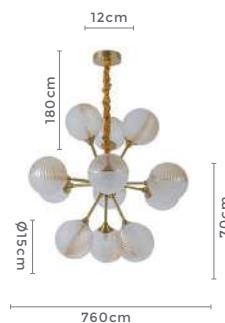

pendente DRUER ATON

Ref: 2208 - Bronze com Âmbar

12*G9
Bocal

Cor: Bronze e Âmbar
Grau de Proteção: IP20
Voltagem: 100-240V
Material: Metal e Vidro
Quant. por Caixa: 1 unid.