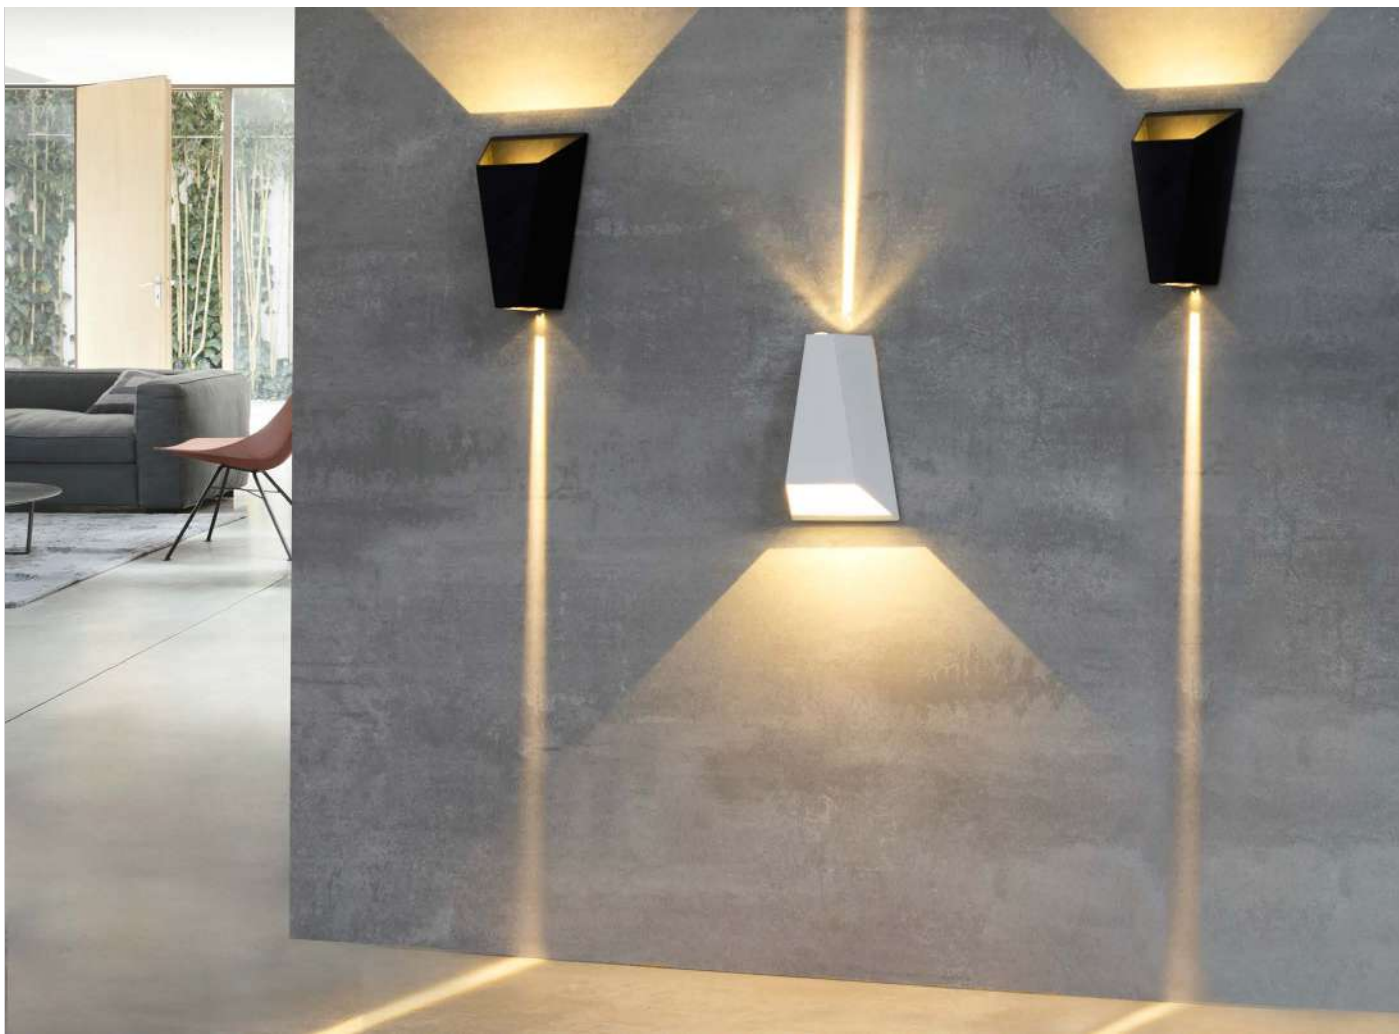

2*3W
Potência

3.000K
Temp. de Cor

720LM
Fluxo
Luminoso

5°
Grau de
Abertura

 **IP65**

 **COM
DOIS FACHOS**

Cor: Preto | Branco
Voltagem: 100-240V
Material: Alumínio
Quant. por Caixa: 30 unid.

2006 | D1332
Preto