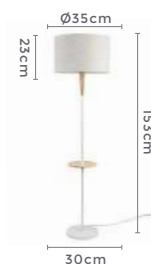

1*E27
Bocal

Cor: Preto | Branco
Grau de Proteção: IP20
Voltagem: 100-240V
Material: Metal, Madeira e Tecido
Quant. por Caixa: 1 unid.

LD5069
Branco

LD5068
Preto

abajur de coluna
RING

Ref: LD5093 - Dourado

1*E27
Bocal