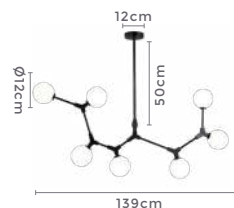

pendente
BHEO

Ref: 2023 - Preto
2024 - Bronze

7*G9
Bocal

Cor: Bronze | Preto
Grau de Proteção: IP20
Voltagem: 100-240V
Material: Metal e Vidro
Quant. por Caixa: 1 unid.