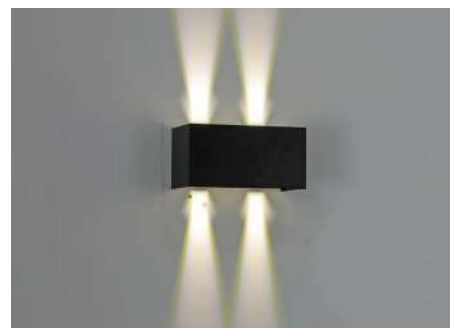

Potência

3.000K

Temp. de Cor

240LM

Fluxo
Luminoso

120°

Grau de
Abertura

Cor: Preto | Branco
Voltagem: 100-240V
Material: Metal e Tecido
Quant. por Caixa: 30 unid.