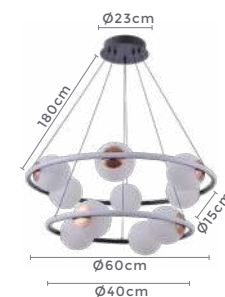

10*E27

Bocal

86W
Potência

3.000K
Temp. de Cor

6.880LM
Fluxo
Luminoso

120°
Grau de
Abertura

Cor: Preto com Cobre
Grau de Proteção: IP20
Voltagem: 100-240V
Material: Metal e Vidro
Quant. por Caixa: 1 unid.

pendente
LUKO