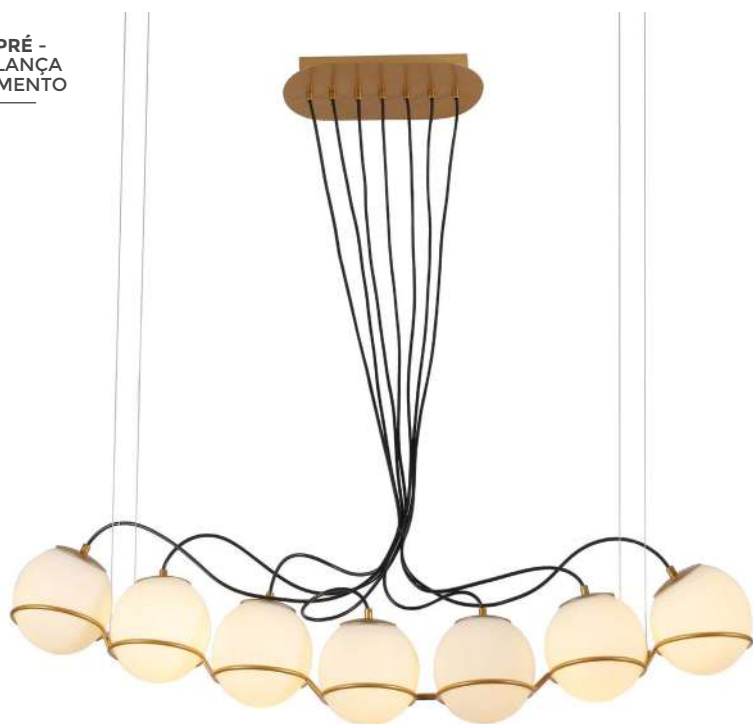

Projeto por Ana Paula Desanoski Araujo e Amanda Mezzomo, da Studio AP Arquitetura para a vitrine da Masotti Curitiba

pendente
ZHABO
Ref: D1352 - Dourado

1*E27
Bocal

Cor: Dourado
Grau de Proteção: IP20
Voltagem: 100-240V
Material: Metal e Vidro
Quant. por Caixa: 1 unid.

pendente
ZHABO

Ref: 2245 | D1353 - Dourado

2*E27

Bocal

Cor: Dourado
Grau de Proteção: IP20
Voltagem: 100-240V
Material: Metal e Vidro
Quant. por Caixa: 1 unid.

pendente
ZHABO

Ref: 2246 | D1354 - Dourado

3*E27

Bocal

Cor: Dourado
Grau de Proteção: IP20
Voltagem: 100-240V
Material: Metal e Vidro
Quant. por Caixa: 1 unid.

PRÉ -
LANÇA
MENTO

pendente
DYNA
Ref: 2116 - Bronze

7*E27
Bocal

Cor: Bronze
Grau de Proteção: IP20
Voltagem: 100-240V
Material: Metal e Vidro
Quant. por Caixa: 1 unid.