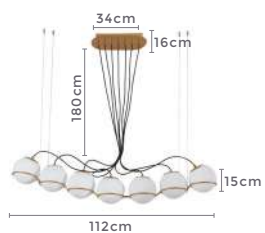

Bocal

Cor: Dourado
Grau de Proteção: IP20
Voltagem: 100-240V
Material: Metal e Vidro
Quant. por Caixa: 1 unid.

PRÉ -
LANÇA
MENTO

pendente
DYNA
Ref: 2116 - Bronze

7*E27
Bocal

Cor: Bronze
Grau de Proteção: IP20
Voltagem: 100-240V
Material: Metal e Vidro
Quant. por Caixa: 1 unid.