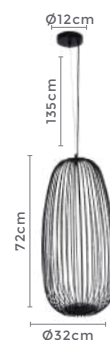

pendente led ZELANY

Ref: D1358 - Branco
D1359 - Preto

14W **3.000K**
Potência Temp. de Cor

1.120LM **120°**
Fluxo Grau de
Luminoso Abertura

Cor: Preto | Branco
Grau de Proteção: IP20
Voltagem: 100-240V
Material: Metal
Quant. por Caixa: 1 unid.

pendente led BELANY

Ref: D1360 - Branco
D1361 - Preto

14W **3.000K**
Potência Temp. de Cor

1.120LM **120°**
Fluxo Grau de
Luminoso Abertura

Cor: Preto | Branco
Grau de Proteção: IP20
Voltagem: 100-240V
Material: Metal
Quant. por Caixa: 1 unid.