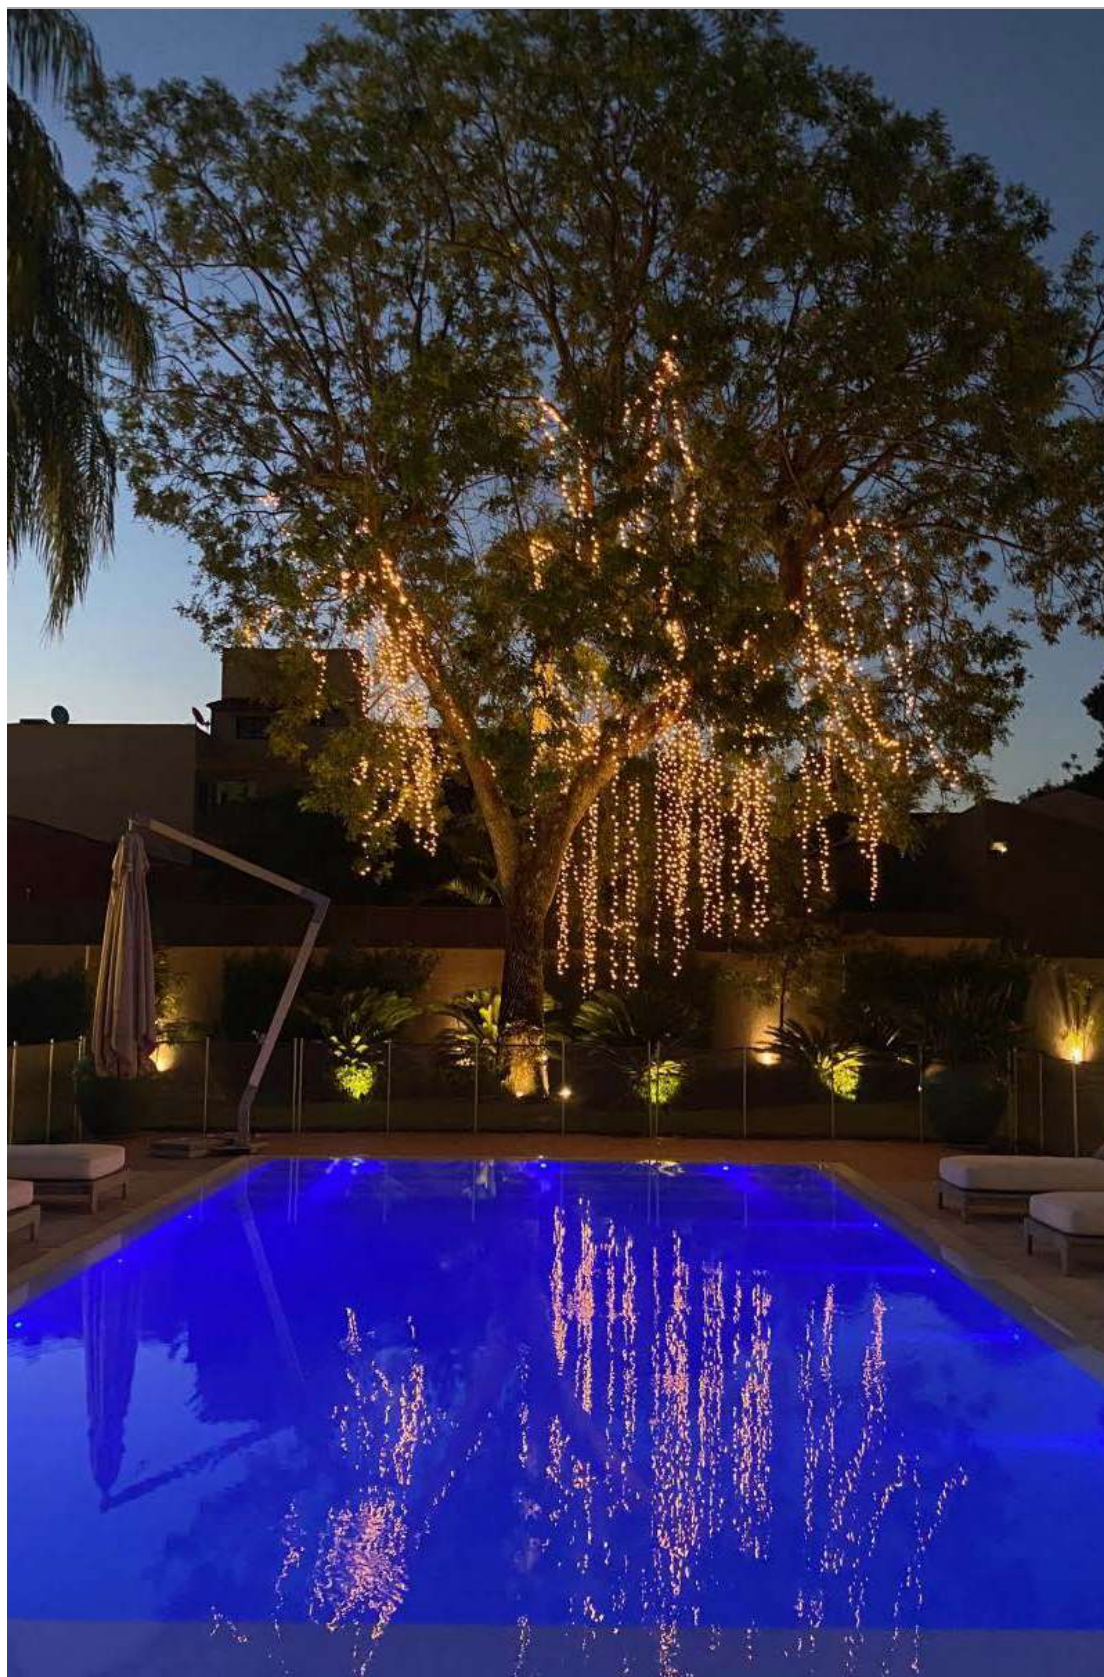

Projeto por Stadler Lights cliente atendido pela Dinamica Iluminacion de Ciudad Del Este

JARDIM