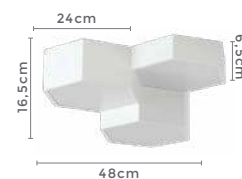

**Produto peça única