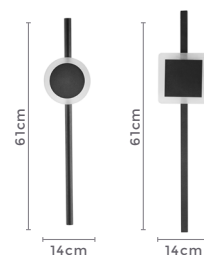

arandela led

LODY

Ref: D1314 | D1316 - Branco
D1315 | D1317 - Preto

15W

Potência

3.000K

Temp. de Cor

1.275LM

Fluxo
Luminoso

120°

Crau de
Abertura

Cor: Branco | Preto

Voltagem: 100-240V

Material: Alumínio

Quant. por Caixa: 6 unid.