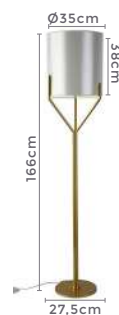

abajur de coluna
PIANTA
 Ref: D11278 - Dourado

1*E27
 Bocal

Cor: Dourado
 Grau de Proteção: IP20
 Voltagem: 100-240V
 Material: Metal e Tecido
 Quant. por Caixa: 1 unid.

abajur de coluna

SATUR

Ref: LD5068 - Preto
LD5069 - Branco