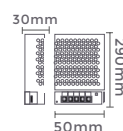

7081
8,34A/200W
Potência

Quant. por Caixa: 40 unid.