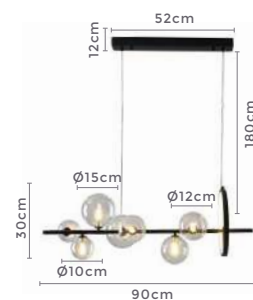

pendente led
JANOR

Ref: 2253 | D1416 - Preto
2272 - Bronze

7*G9
Bocal

18W   **3.000K**
Potência   Temp. de Cor

1.620LM   **120°**
Fluxo   Grau de
Luminoso   Abertura

Cor: Preto | Bronze
Grau de Proteção: IP20
Voltagem: 100-240V
Material: Alumínio e Vidro
Quant. por Caixa: 1 unid.