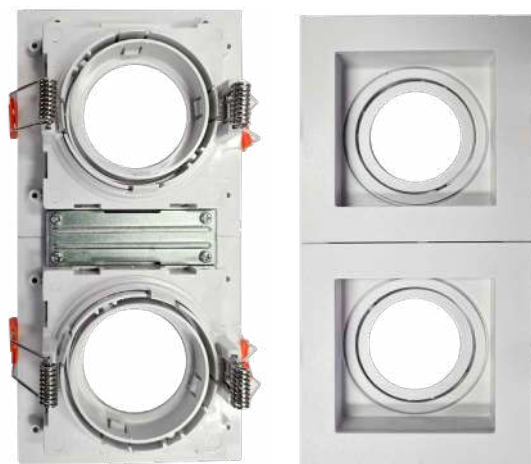

Para Lâmpada

Cor: Cristal | Champagne

Grau de Proteção: IP20

Voltagem: 100-240V

Material: Vidro e Metal

Quant. por Caixa: 50 unid.

emendas para

SPOT