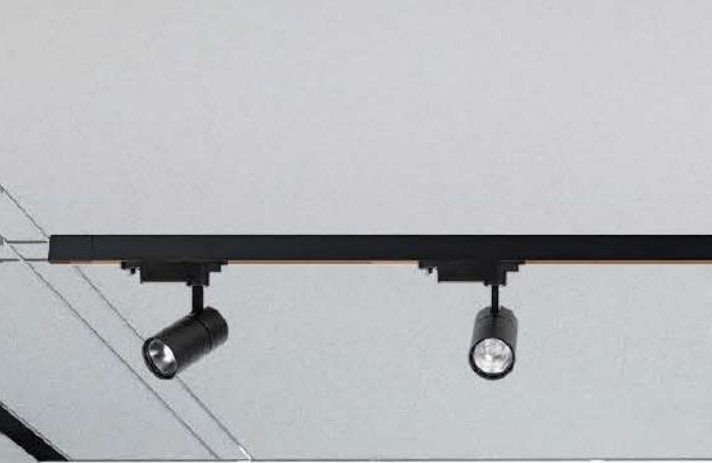

6078 | 6079 | 6082 | 6083
| 6086 | 6087
Branco