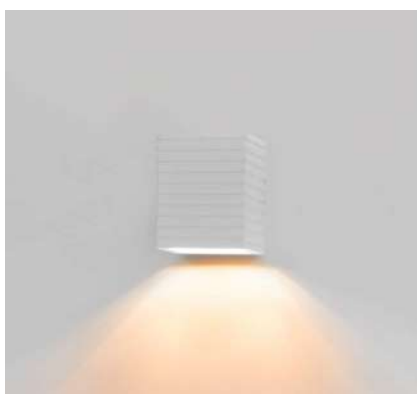

arandela TINO

Ref: 2040 | D11051 - Branco
2041 | D11052 - Preto
2042 | D11053 - Branco
2043 | D11054 - Preto

2040 | 2041
1*G9
Bocal

2042 | 2043
2*G9
Bocal

IP65

Cor: Branco | Preto
Voltagem: 100-240V
Material: Alumínio
Quant. por Caixa: 36 unid.