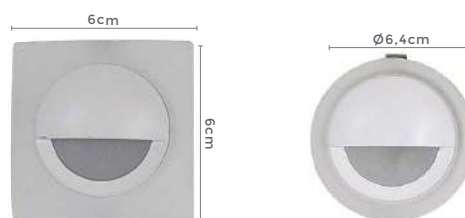

balizador led embutir FERY

Ref: D1370 - Redondo
D1371 - Quadrado

2,4W **3.000K**
Potência Temp. de Cor

70LM **75°**
Fluxo Luminoso Grau de Abertura

IP65

Cor: Branco e Preto
Voltagem: 100-240V
Material: Alumínio
Quant. por Caixa: 50 unid.