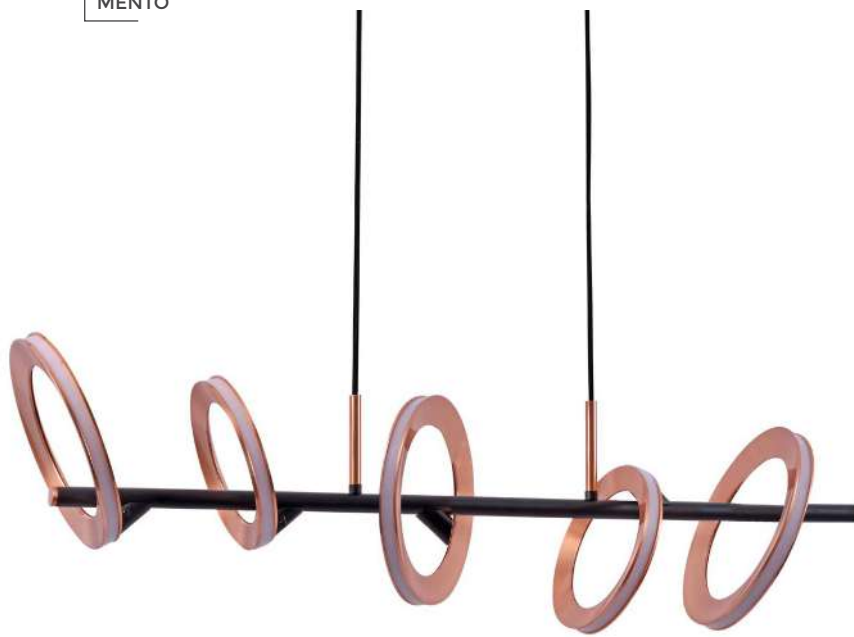

PRÉ -
LANÇA
MENTO

pendente led LAUAN ONA

Ref: 2113 - Preto com Cobre

74W
Potência

3.000K
Temp. de Cor

5.920LM
Fluxo
Luminoso

120°
Grau de
Abertura

Cor: Preto e Cobre
Grau de Proteção: IP20
Voltagem: 100-240V
Material: Metal
Quant. por Caixa: 1 unid.

PRÉ -
LANÇA
MENTO