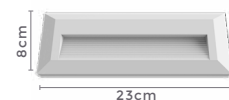

balizador led sobrepor

SILA RET.

Ref: S33197

3W
Potência

3.000K
Temp. de Cor

180LM
Fluxo
Luminoso

60°
Grau de
Abertura

IP65

Cor: Branco
Voltagem: 100-240V
Material: Pc
Quant. por Caixa: 50 unid.

balizador led sobrepor

SILA QUAD.

Ref: S33198

3W
Potência

3.000K
Temp. de Cor

180LM
Fluxo
Luminoso

60°
Grau de
Abertura

IP65

Cor: Branco
Voltagem: 100-240V
Material: Pc
Quant. por Caixa: 50 unid.