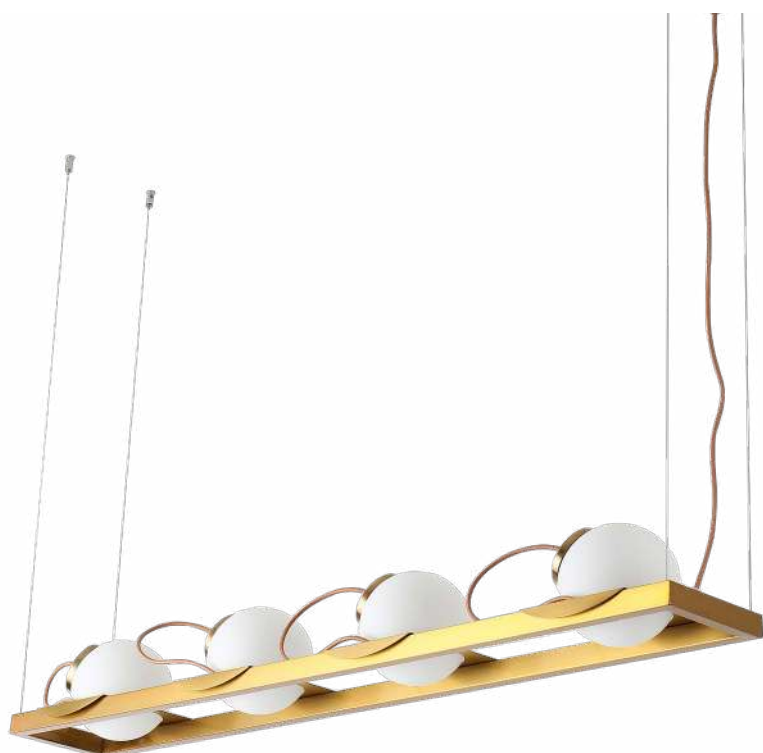

pendente

BAYA

Ref: 2247 | D1355 - Dourado

3*E27

Bocal

Cor: Dourado

Grau de Proteção: IP20

Voltagem: 100-240V

Material: Aço Inox e Vidro

Quant. por Caixa: 1 unid.