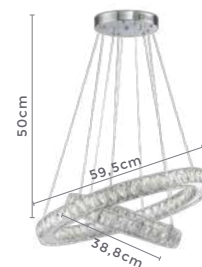

**pendente led cristal
VALLIN**

Ref: 2281 | D11102 - Prata

82W
Potência

5.740LM
Fluxo
Luminoso

**3.000K
6.500K**
Temp. de Cor

120°
Grau de
Abertura

Cor: Prata
Grau de Proteção: IP20
Voltagem: 100-240V
Material: Alumínio e Cristal
Quant. por Caixa: 1 unid.