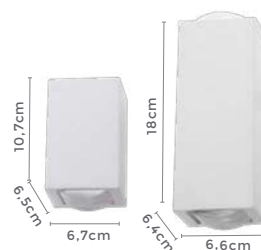

arandela led

FIENA

Ref: 2217 | D11213 - 3W
2216 | D11214 - 2*3W

2217 | D11213	2216 | D11214
3W	2*3W
Potência	Potência

300LM	600LM
Fluxo Luminoso	Fluxo Luminoso

3.000K	60°
Temp. de Cor	Grau de Abertura

Cor: Branco
Voltagem: 100-240V
Material: Alumínio
Quant. por Caixa: 2216 - 20 unid.
2217 - 30 unid.

arandela led

FOLUÍ

Ref: 2004 | D1338 - Preto
2005 | D1339- Branco

2*3W	3.000K
Potência	Temp. de Cor

480LM	30°
Fluxo Luminoso	Grau de Abertura

Cor: Preto | Branco
Voltagem: 100-240V
Material: Alumínio
Quant. por Caixa: 50 unid.