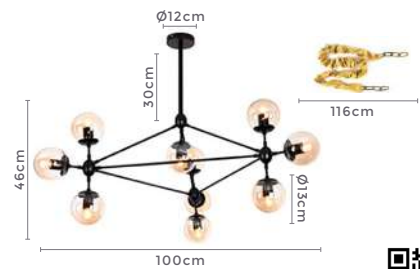

Ref: 2070 | LL3027B - Bronze
2071 | LL3001B - Preto

10*E27
Bocal

Cor: Bronze | Preto
Grau de Proteção: IP20
Voltagem: 100-240V
Material: Metal e Vidro
Quant. por Caixa: 1 unid.

** Possui hastes com dois níveis de altura