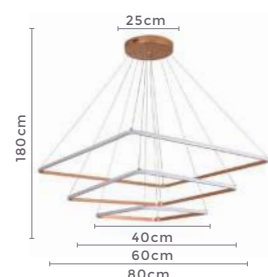

pendente led quad. 3 mod.

INVERSE

Ref: 2088 | D1292 - Cobre

106W

Potência

3.000K

Temp. de Cor

8.480LM

Fluxo
Luminoso

120°

Grau de
Abertura

Cor: Cobre

Grau de Proteção: IP20

Voltagem: 100-240V

Material: Alumínio

Quant. por Caixa: 1 unid.