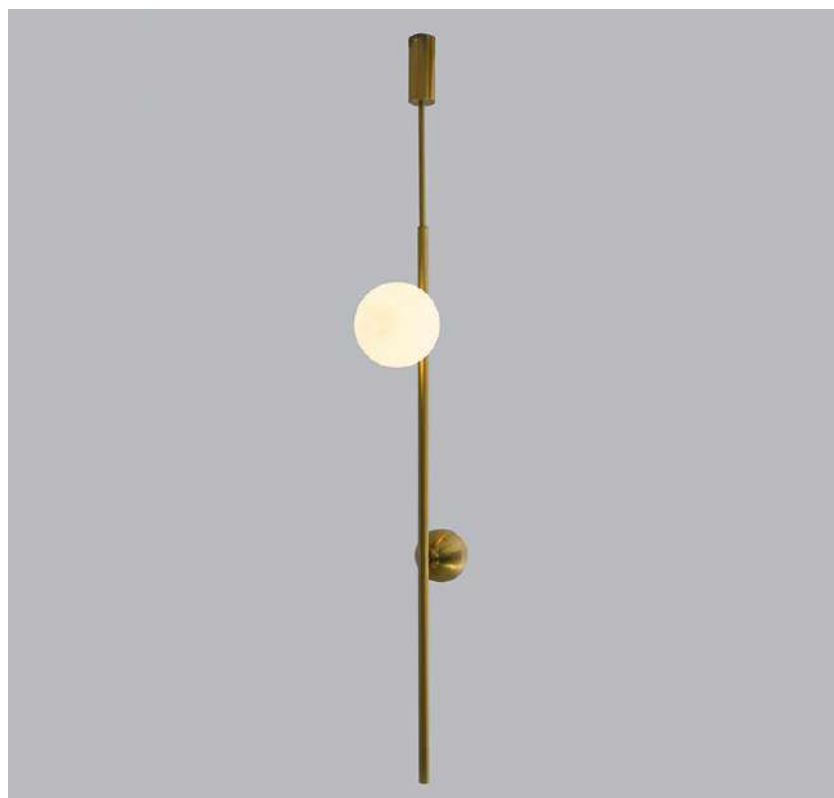

Projeto por Ana Paula Desanoski Araujo e Amanda Mezzomo, da Studio AP Arquitetura para a vitrine da Masotti Curitiba

pendente
ZHABO
Ref: D1352 - Dourado

1*E27
Bocal

Cor: Dourado
Grau de Proteção: IP20
Voltagem: 100-240V
Material: Metal e Vidro
Quant. por Caixa: 1 unid.