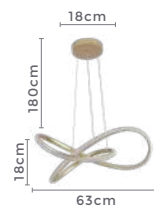

2339
Preto

pendente led LABRA CRISTAL

Ref: 2338 - Branco
2339 - Preto
2340 - Bronze

47W **3.000K**
Potência Temp. de Cor

3.760LM **120°**
Fluxo Grau de
Luminoso Abertura

Cor: Branco | Preto | Bronze
Grau de Proteção: IP20
Voltagem: 100-240V
Material: Alumínio
Quant. por Caixa: 1 unid.