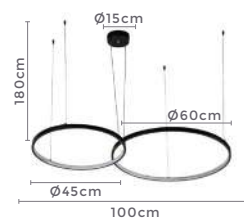

pendente led 2 mod. DAIRE

Ref: 2221 | D1409 - Preto
2237 - Bronze

49W
Potência

3.000K
Temp. de Cor

3.920LM
Fluxo
Luminoso

120°
Grau de
Abertura

Cor: Preto | Bronze
Grau de Proteção: IP20
Voltagem: 100-240V
Material: Alumínio
Quant. por Caixa: 1 unid.