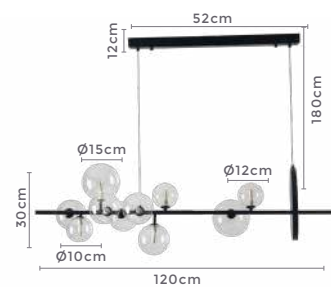

pendente led
JANOR

Ref: 2252 | D1417 - Preto
2314 - Bronze

10*G9
Bocal

18W   3.000K
Potência   Temp. de Cor

1.620LM   120°
Fluxo   Grau de
Luminoso   Abertura

Cor: Preto | Bronze
Grau de Proteção: IP20
Voltagem: 100-240V
Material: Alumínio e Vidro
Quant. por Caixa: 1 unid.