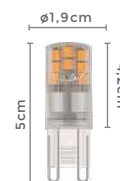

led

G9

Ref: 1096

4,8W **500LM** **2.400K** **G9**
Potência Fluxo Luminoso Temp. de Cor Bocal

Grau de Proteção: IP20
Voltagem: 100-240V
Fator de Potência: ≥ 0.8
IRC: >80
Vida Útil: Até 15.000h
Material: Cerâmica e PC
Quant. por Caixa: 200 unid.