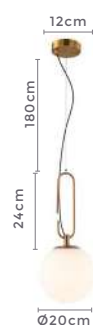

pendente
LUKO

Ref: 2122 - Dourado

1*E27

Bocal

Cor: Dourado
Grau de Proteção: IP20
Voltagem: 100-240V
Material: Metal e Vidro
Quant. por Caixa: 1 unid.