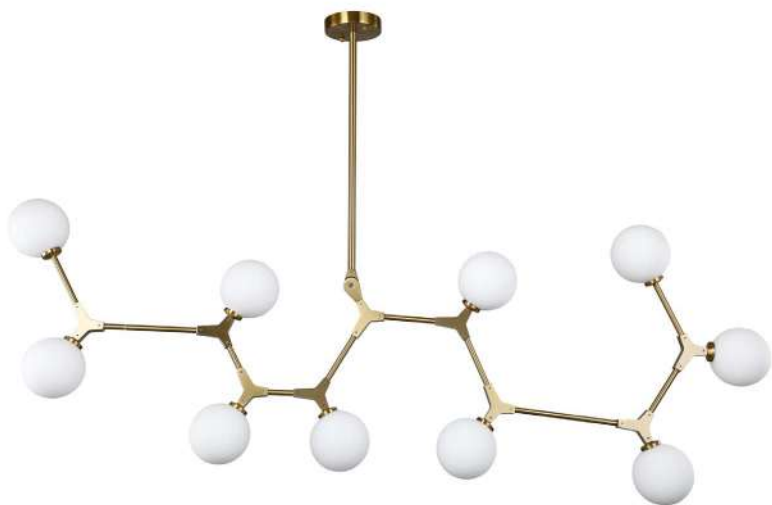

PRÉ -
LANÇA
MENTO

pendente
BHEO

Ref: 2023 - Preto
2024 - Bronze

7*G9
Bocal

Cor: Bronze | Preto
Grau de Proteção: IP20
Voltagem: 100-240V
Material: Metal e Vidro
Quant. por Caixa: 1 unid.

PRÉ -
LANÇA
MENTO

2025
Preto

pendente
BHEO GR

Ref: 2025 - Preto
2026 - Bronze

10*G9
Bocal

Cor: Bronze | Preto
Grau de Proteção: IP20
Voltagem: 100-240V
Material: Metal e Vidro
Quant. por Caixa: 1 unid.

2026
Bronze

LANÇAMENTO

pendente
ATOMUS

Ref: 2077 - Preto
2076 | LD5036 - Bronze

6*E27
Bocal

Cor: Bronze | Preto
Grau de Proteção: IP20
Voltagem: 100-240V
Material: Metal
Quant. por Caixa: 1 unid.

** Possui corrente ajustável para regular altura.