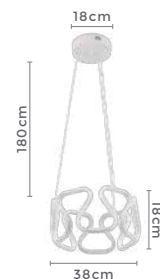

pendente led

TIERI

Ref: D1406

72W

Potência

3.000K

Temp. de Cor

5.760LM

Fluxo
Luminoso

120°

Grau de
Abertura

Cor: Branco

Grau de Proteção: IP20

Voltagem: 100-240V

Material: Alumínio

Quant. por Caixa: 1 unid.