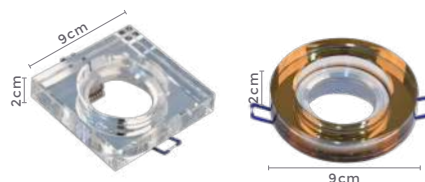

Para Lâmpada

Cor: Cristal | Champagne

Grau de Proteção: IP20

Voltagem: 100-240V

Material: Vidro e Metal

Quant. por Caixa: 50 unid.

emendas para

SPOT