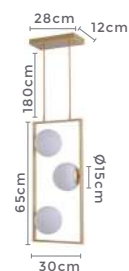

pendente
IBBA RET.

Ref: 2299 - Bronze

3*E27
Bocal

Cor: Bronze
Grau de Proteção: IP20
Voltagem: 100-240V
Material: Metal e Vidro
Quant. por Caixa: 1 unid.