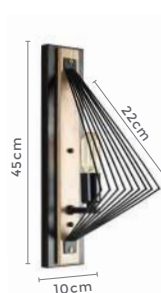

1*E14
Bocal

IP20

Cor: Preto | Branco
Voltagem: 100-240V
Material: Metal E Madeira
Quant. por Caixa: 1 unid.

arandela CANDLE

Ref: 2241 | LD5077- Preto e Madeira

1*E27
Bocal

IP20

Cor: Preto e Madeira
Voltagem: 100-240V
Material: Metal e Madeira
Quant. por Caixa: 1 unid.