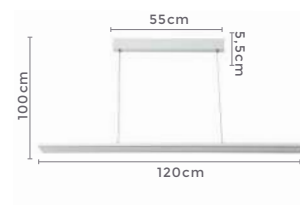

pendente led ret.
OTAN

Ref: 2260 | LL7057 - Preto
2261 | LL7058 - Branco

24W Potência
3.000K Temp. de Cor

2.040LM Fluxo Luminoso
120° Grau de Abertura

Cor: Branco | Preto
Grau de Proteção: IP20
Voltagem: 100-240V
Material: Metal
Quant. por Caixa: 1 unid.

pendente led
MELIN

Ref: LD5121 - Marrom
LD5122 - Branco

32W Potência
4.000K Temp. de Cor

864LM Fluxo Luminoso
120° Grau de Abertura

Cor: Branco | Marrom
Grau de Proteção: IP20
Voltagem: 100-240V
Material: Alumínio e Acrílico
Quant. por Caixa: 1 unid.