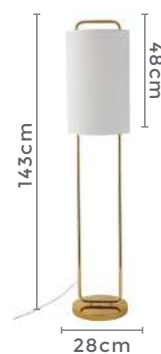

abajur de coluna
RING

Ref: LD5093 - Dourado

1*E27
Bocal

Cor: Dourado
Grau de Proteção: IP20
Voltagem: 100-240V
Material: Metal e Tecido
Quant. por Caixa: 1 unid.