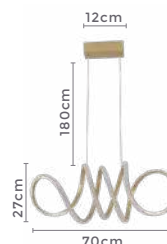

PRÉ -
LANÇA
MENTO

pendente led
LIRE CRISTAL

Ref: 2321 - Branco
2322 - Preto
2323 - Bronze

58W Potência **3.000K** Temp. de Cor

4.640LM Fluxo Luminoso **120°** Grau de Abertura

Cor: Branco | Preto | Bronze
Grau de Proteção: IP20
Voltagem: 100-240V
Material: Alumínio
Quant. por Caixa: 1 unid.