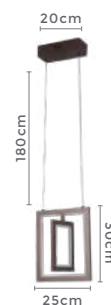

pendente led
MISE
Ref: D1389 - Café

32W **3.000K**
Potência Temp. de Cor

2.560LM **120°**
Fluxo Luminoso Grau de Abertura

Cor: Café
Grau de Proteção: IP20
Voltagem: 100-240V
Material: Alumínio
Quant. por Caixa: 1 unid.