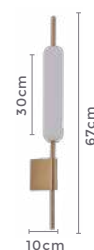

Ref: 2302 - Bronze

26W
Potência

3.000K
Temp. de Cor

2.080LM
Fluxo
Luminoso

120°
Grau de
Abertura

IP20

Cor: Preto e Cobre
Voltagem: 100-240V
Material: Metal
Quant. por Caixa: 1 unid.

PRÉ -
LANÇA
MENTO