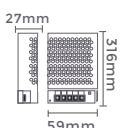

7027 | F66050
25A/300W
Potência

Quant. por Caixa: 40 unid.

12,5A/150W
Potência

7044 **7045**
127V 220V
Tensão Tensão

Quant. por Caixa: 20 unid.

7028 | F66051
30A/360W
Potência

Quant. por Caixa: 40 unid.

Observação: Sugerimos que a fonte seja escolhida com sobra de 30% da capacidade da fita led.