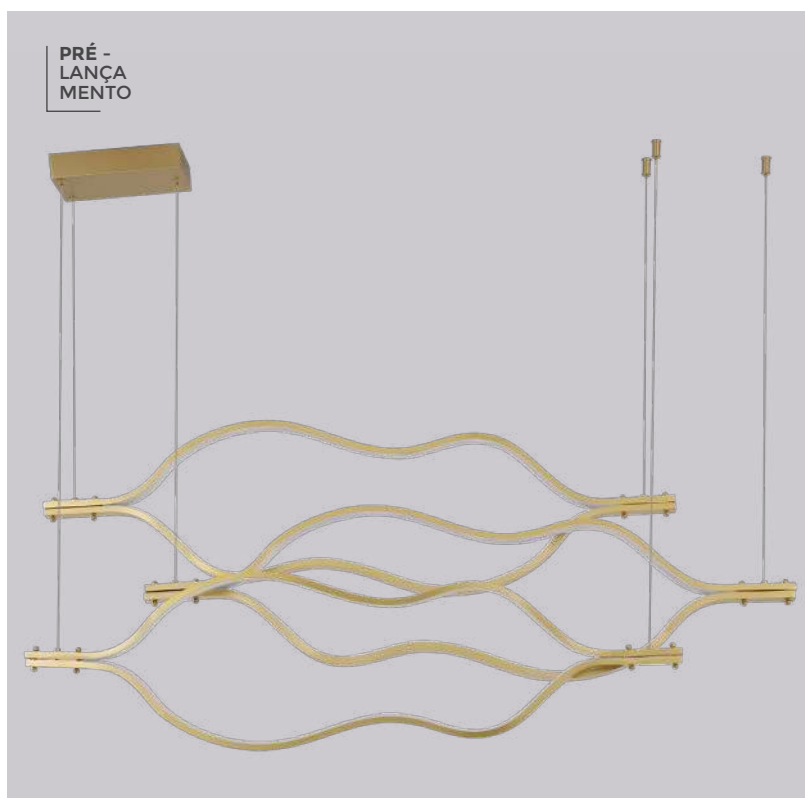

2329
Bronze

2328
Preto

2327
Branco

pendente led
LON UNO
Ref: 2177 - Bronze

27W Potência **3.000K** Temp. de Cor

2.160LM Fluxo Luminoso **120°** Grau de Abertura

Cor: Bronze
Grau de Proteção: IP20
Voltagem: 100-240V
Material: Alumínio
Quant. por Caixa: 1 unid.

pendente led
LON TRI
Ref: 2176 - Bronze

82W Potência **3.000K** Temp. de Cor

6.560LM Fluxo Luminoso **120°** Grau de Abertura

Cor: Bronze
Grau de Proteção: IP20
Voltagem: 100-240V
Material: Alumínio
Quant. por Caixa: 1 unid.

pendente led

KELI

Ref: 2225 | D1403 - Preto

82W
Potência

3.000K
Temp. de Cor

6.960LM
Fluxo Luminoso

120°
Grau de Abertura

Cor: Preto
Grau de Proteção: IP20
Voltagem: 100-240V
Material: Alumínio
Quant. por Caixa: 1 unid.