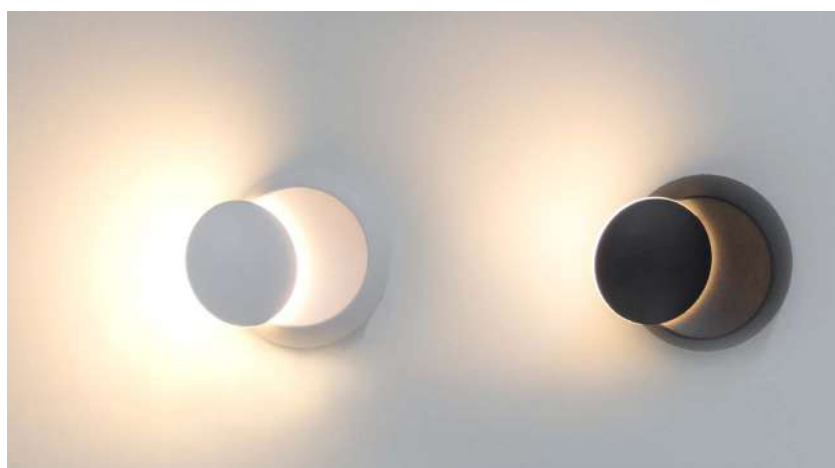

Ref: D11015 - Branco

2*G9

Bocal

 **IP20**

Cor: Branco
 Voltagem: 100-240V
 Material: Alumínio
 Quant. por Caixa: 15 unid.

arandela led

ECLIPSE

Ref: D11215 - Branco
 D11216 - Preto