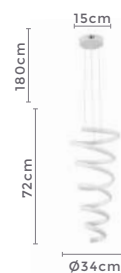

Ref: D1404 - Branco
D1422 - Preto

92W
Potência

3.000K
Temp. de Cor

7.360LM
Fluxo Luminoso

120°
Grau de Abertura

Cor: Branco | Preto
Grau de Proteção: IP20
Voltagem: 100-240V
Material: Alumínio
Quant. por Caixa: 1 unid.