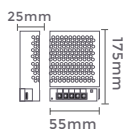

fonte de alimentação CHAVEADA DC12V DIMERIZÁVEL

100-265V
Entrada

DC12V
Saída

7082
5A/60W
Potência

Quant. por Caixa: 25 unid.

7083
8,34A/100W
Potência

Quant. por Caixa: 50 unid.

7084
12,5A/150W
Potência

Quant. por Caixa: 20 unid.

7085
16,67A/200W
Potência

Quant. por Caixa: 40 unid.

fonte de alimentação CHAVEADA DC12V

127-220V
Entrada

DC12V
Saída

7042
8,5A/100W
Potência

Quant. por Caixa: 25 unid.

7026 | F66049
20A/240W
Potência

Quant. por Caixa: 50 unid.

7043
12,5A/150W
Potência

Quant. por Caixa: 20 unid.

7027 | F66050
25A/300W
Potência

Quant. por Caixa: 40 unid.

12,5A/150W
Potência

7044 **7045**
127V 220V
Tensão Tensão

Quant. por Caixa: 20 unid.

7028 | F66051
30A/360W
Potência

Quant. por Caixa: 40 unid.

Observação: Sugerimos que a fonte seja escolhida com sobra de 30% da capacidade da fita led.