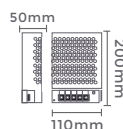

7075
10,42A/250W
Potência

Quant. por Caixa: 50 unid.