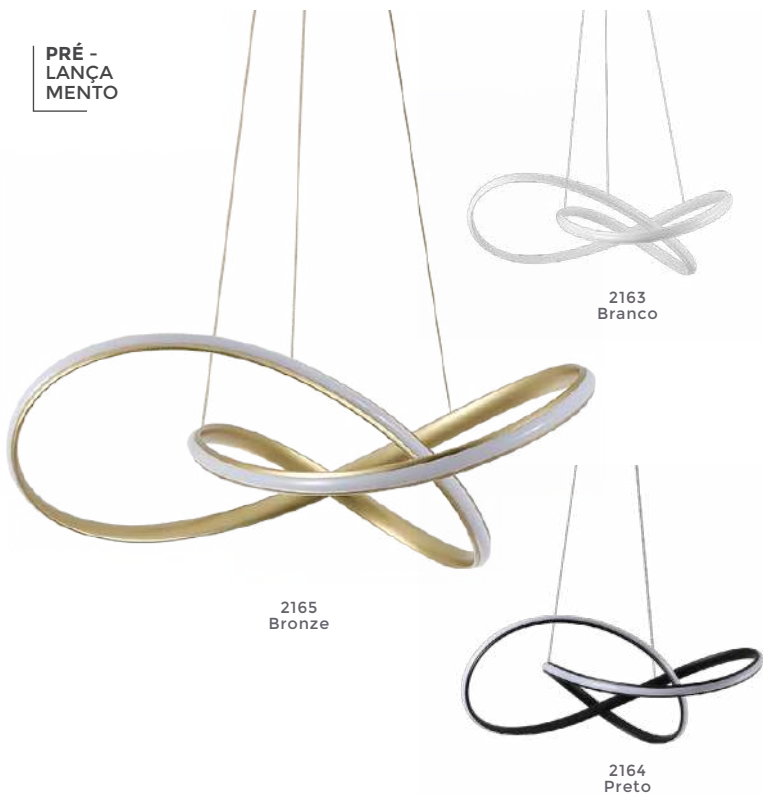

PRÉ -
LANÇA
MENTO

2165
Bronze

2163
Branco

2164
Preto

pendente led LABRA

Ref: 2163 - Branco
2164 - Preto
2165 - Bronze

47W **3.000K**
Potência Temp. de Cor

3.760LM **120°**
Fluxo Grau de
Luminoso Abertura

Cor: Branco | Preto | Bronze
Grau de Proteção: IP20
Voltagem: 100-240V
Material: Alumínio
Quant. por Caixa: 1 unid.

PRÉ -
LANÇA
MENTO