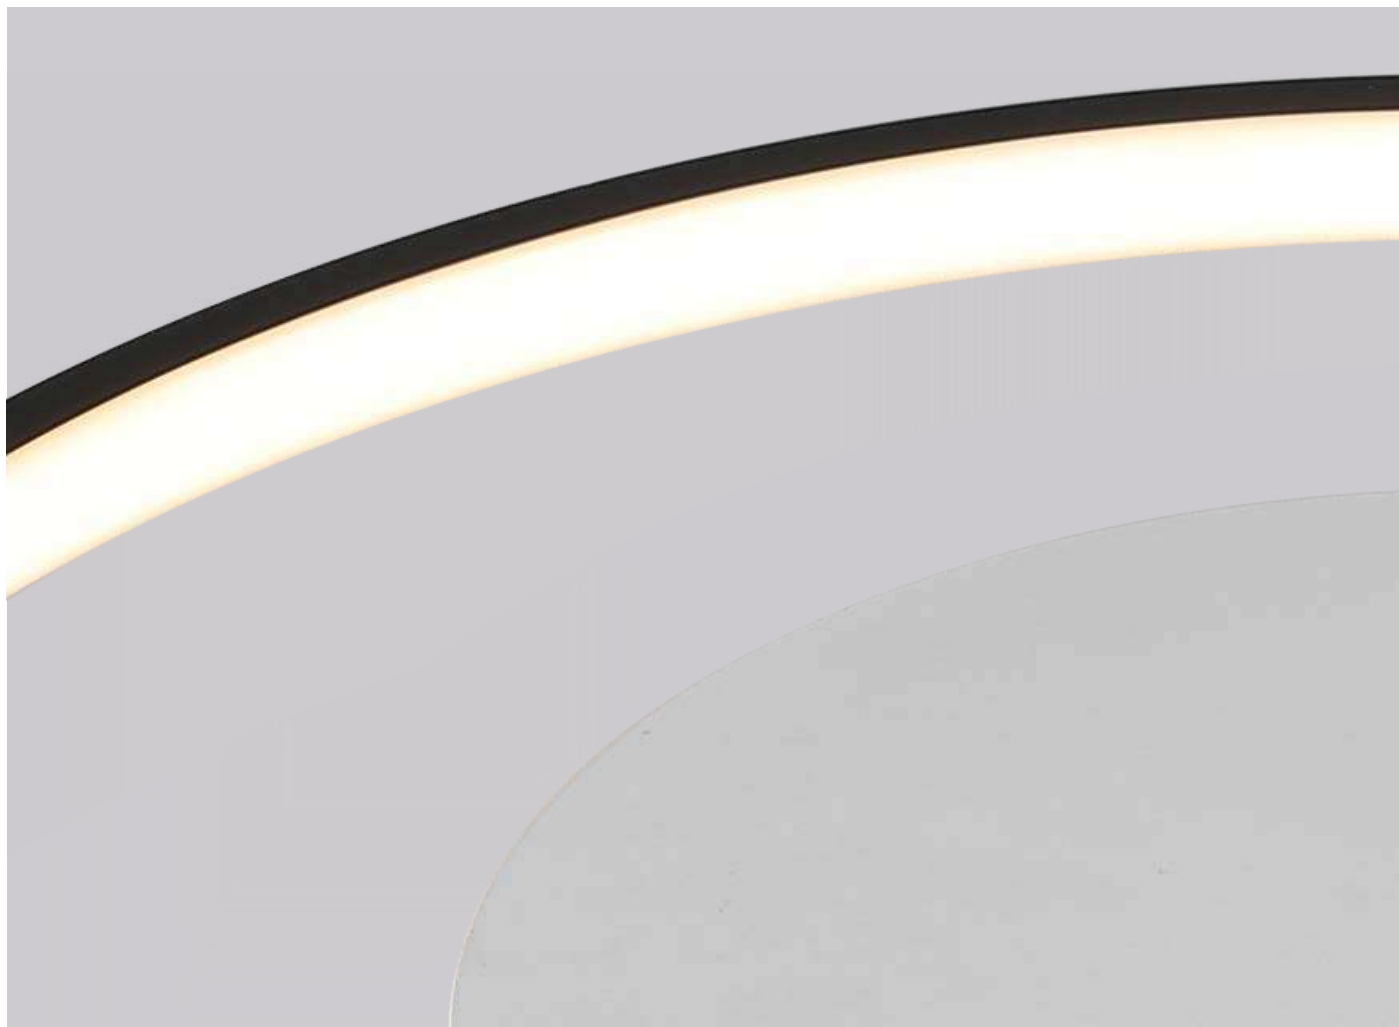

PRÉ -
LANÇA
MENTO

plafon led red.

JACY

Ref: 2152 - Preto com Branco