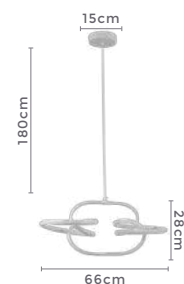

pendente led

ZIGA

Ref: D1407

60W

Potência

3.000K

Temp. de Cor

4.800LM

Fluxo
Luminoso

120°

Grau de
Abertura

Cor: Branco

Grau de Proteção: IP20

Voltagem: 100-240V

Material: Alumínio

Quant. por Caixa: 1 unid.