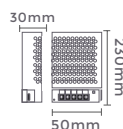

fonte de alimentação CHAVEADA DC24V DIMERIZÁVEL

100-240V
Entrada

DC24V
Saída

7078
2,5A/60W
Potência

Quant. por Caixa: 25 unid.

7079
4,17A/100W
Potência

Quant. por Caixa: 50 unid.

7080
6,25A/150W
Potência