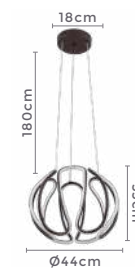

120°
Grau de
Abertura

Cor: Café | Bronze
Grau de Proteção: IP20
Voltagem: 100-240V
Material: Alumínio
Quant. por Caixa: 1 unid.

2190
Bronze

2093 | D1325
Marrom

2092 | D1382
Preto

2091 | D1381
Branco

pendente led KILE