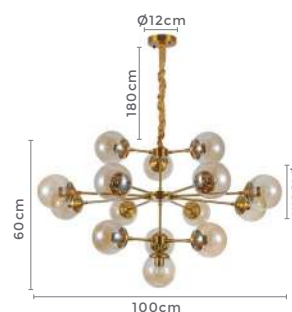

LANÇA
MENTO

** Possui corrente ajustável para regular altura.

pendente JABUTICABA

Ref: 2072 | LL3002B - Preto
2129 - Bronze

15*E27

Bocal

Cor: Preto | Bronze
Grau de Proteção: IP20
Voltagem: 100-240V
Material: Metal e Vidro
Quant. por Caixa: 1 unid.

pendente lite JABUTICABA

Ref: 2075 | LD5059 - Bronze
2270 | LD5060 - Preto

8*E14

Bocal

Cor: Preto | Bronze
Grau de Proteção: IP20
Voltagem: 100-240V
Material: Metal e Vidro
Quant. por Caixa: 1 unid.