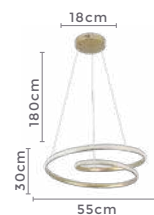

PRÉ -
LANÇA
MENTO

pendente led
SAMA

Ref: 2162 - Bronze

45W
Potência

3.000K
Temp. de Cor

3.600LM
Fluxo
Luminoso

120°
Grau de
Abertura

Cor: Bronze
Grau de Proteção: IP20
Voltagem: 100-240V
Material: Alumínio
Quant. por Caixa: 1 unid.