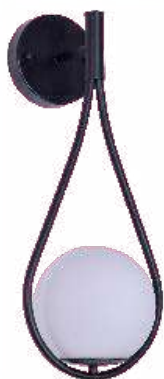

2287
Dourado

arandela
KORI

Ref: 2286 - Preto
2287 - Dourado

1*E27
Bocal

IP20

Cor: Dourado | Preto
Voltagem: 100-240V
Material: Metal e Vidro
Quant. por Caixa: 1 unid.

PRÉ -
LANÇA
MENTO

2311
Bronze