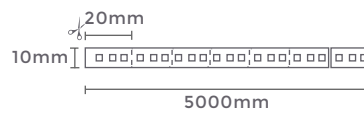

Rolo: 5m
Quant. por Caixa: 50 unid.

LANÇAMENTO

**fita led 2835
PARA PERFIL**

Ref: 7031 - 3.000K
7032 - 4.000K

13W/m
Potência

156 leds/m
Quant. Leds/m

1.495LM/m
Fluxo Luminoso

IP65