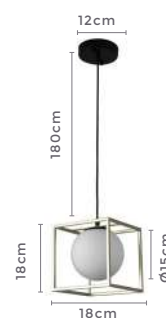

pendente
GLOBO CUBO

Ref: 2108 | LD5064 - Ouro Champagne

1*E27

Bocal

Cor: Preto e Ouro Champagne

Grau de Proteção: IP20

Voltagem: 100-240V

Material: Metal e Vidro

Quant. por Caixa: 10 unid.