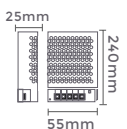

127-220V
Entrada

DC12V
Saída

7042
8,5A/100W
Potência

Quant. por Caixa: 25 unid.

7026 | F66049
20A/240W
Potência

Quant. por Caixa: 50 unid.

7043
12,5A/150W
Potência

Quant. por Caixa: 20 unid.