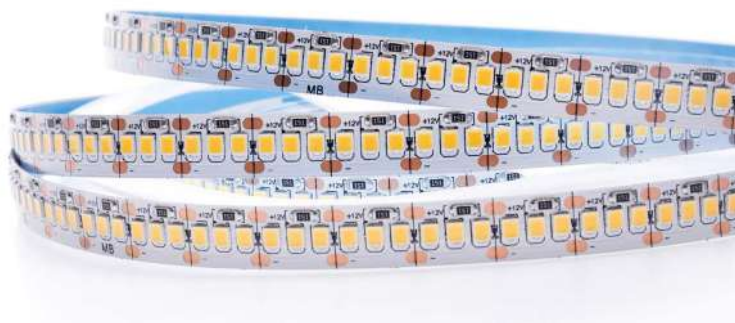

**fita led 2835
PARA PERFIL**

Ref: 7004 | F6117 - 3.000K
7005 | F6118 - 4.000K

11.5W/m Potência   120 leds/m Quant. Leds/m

1.350LM/m Fluxo Luminoso   IP20

7004 | F6117 3.000K Temp. de Cor   7005 | F6118 4.000K Temp. de Cor

127-220V Entrada   12V Saída

Rolo: 5m
Quant. por Caixa: 50 unid.