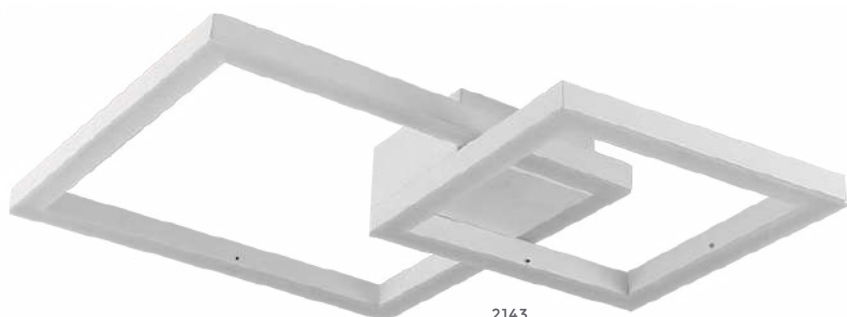

2143
Branco

plafon led
NELI

Ref: 2143 - Branco
2144 - Preto

37W
Potência

3.000K
Temp. de Cor

2.960LM
Fluxo
Luminoso

120°
Grau de
Abertura

Cor: Branco | Preto
Grau de Proteção: IP20
Voltagem: 100-240V
Material: Alumínio
Quant. por Caixa: 1 unid.