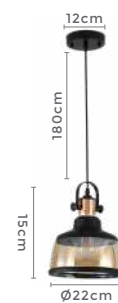

pendente

STRIEL

Ref: 2065 | LD5065 - Preto com Âmbar

1*E27

Bocal

Cor: Preto e Âmbar
Grau de Proteção: IP20
Voltagem: 100-240V
Material: Metal e Vidro
Quant. por Caixa: 5 unid.