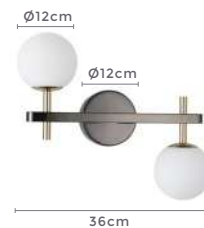

PRÉ -
LANÇAMENTO

arandela

ROMAI

Ref: 2193 - Champagne com Dourado
2273 - Bronze

2*G9

Bocal

 IP20

Cor: Champagne com Dourado | Bronze
Voltagem: 100-240V
Material: Metal e Vidro
Quant. por Caixa: 1 unid.