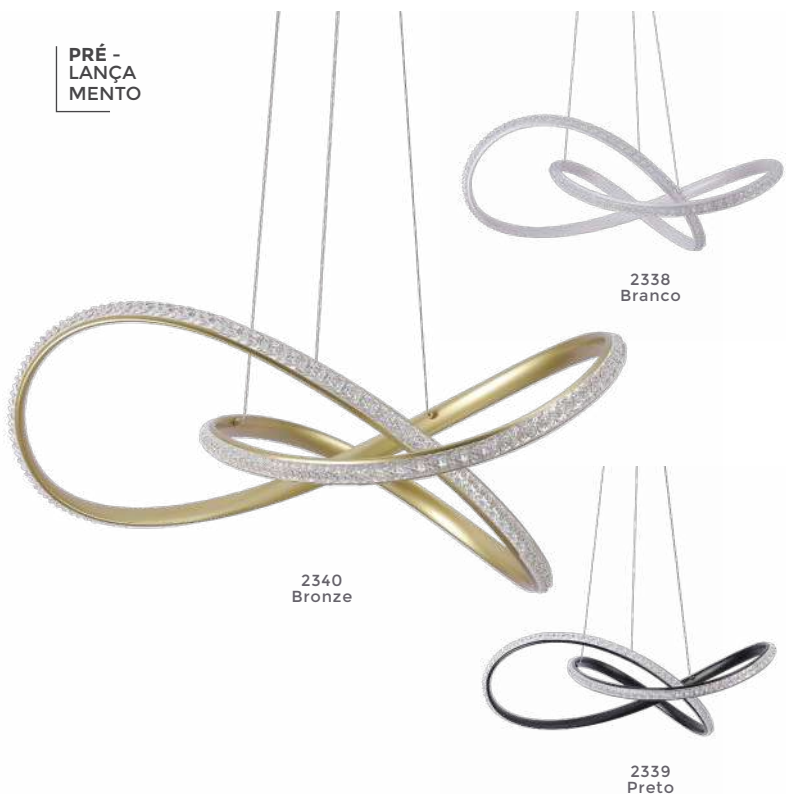

2340
Bronze

2338
Branco

2339
Preto

pendente led LABRA CRISTAL

Ref: 2338 - Branco
2339 - Preto
2340 - Bronze

47W **3.000K**
Potência Temp. de Cor

3.760LM **120°**
Fluxo Grau de
Luminoso Abertura

Cor: Branco | Preto | Bronze
Grau de Proteção: IP20
Voltagem: 100-240V
Material: Alumínio
Quant. por Caixa: 1 unid.