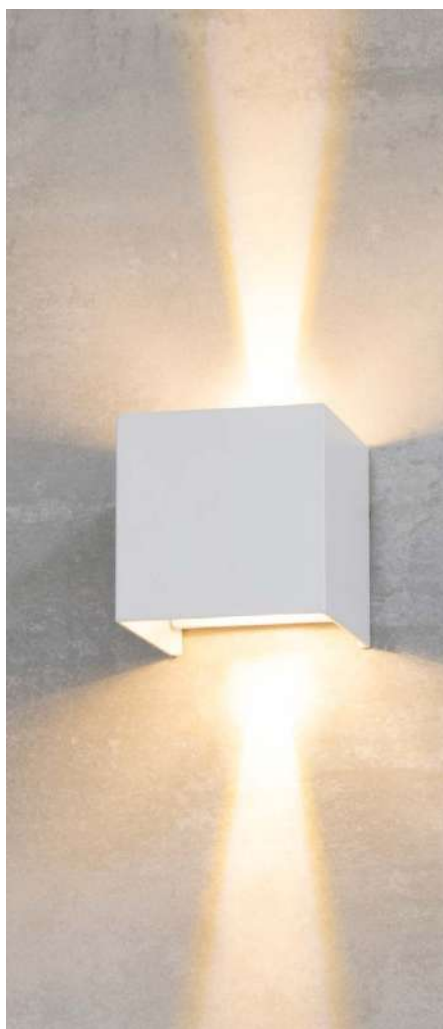

COM DOIS FACHOS REGULÁVEIS

Cor: Preto | Branco
Voltagem: 100-240V
Material: PC
Quant. por Caixa: 50 unid.

2010 | D1328
Branco

2011 | D1329
Preto

** Regulagem de efeito manual

arandela led
VONA

Ref: 2098 | MDC1033 - Branco
2099 | MDC1034 - Preto