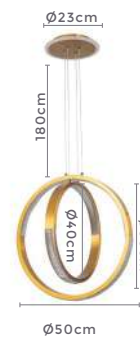

47W **3.000K**
Potência Temp. de Cor

3.760LM **120°**
Fluxo Grau de
Luminoso Abertura

Cor: Bronze
Grau de Proteção: IP20
Voltagem: 100-240V
Material: Alumínio
Quant. por Caixa: 1 unid.

PRÉ -
LANÇA
MENTO

pendente led 2 mod.