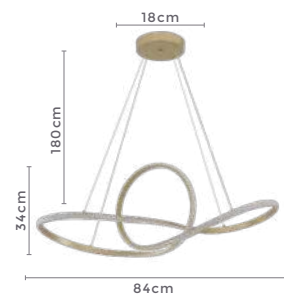

pendente led
WARI

Ref: 2079 | D1385 - Branco
2080 | D1326 - Marrom
2081 | D1386 - Preto
2189 - Bronze

49W Potência 3.000K Temp. de Cor

3.430LM Fluxo Luminoso 120° Grau de Abertura

Cor: Branco | Preto | Marrom | Bronze
Grau de Proteção: IP20
Voltagem: 100-240V
Material: Alumínio
Quant. por Caixa: 1 unid.

pendente led
WARI CRISTAL

Ref: 2327 - Branco
2328 - Preto
2329 - Bronze

49W Potência 3.000K Temp. de Cor

3.430LM Fluxo Luminoso 120° Grau de Abertura

Cor: Branco | Preto | Marrom | Bronze
Grau de Proteção: IP20
Voltagem: 100-240V
Material: Alumínio
Quant. por Caixa: 1 unid.