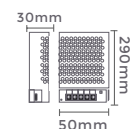

Quant. por Caixa: 25 unid.

7083
8,34A/100W
Potência

Quant. por Caixa: 50 unid.

7084
12,5A/150W
Potência

Quant. por Caixa: 20 unid.

7085
16,67A/200W
Potência

Quant. por Caixa: 40 unid.

fonte de alimentação CHAVEADA DC12V