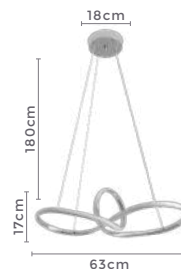

PRÉ -
LANÇA
MENTO

pendente led
SADA

Ref: 2191 - Bronze
2227 | D1405 - Cromado

33W Potência
3.000K Temp. de Cor

2.640LM Fluxo Luminoso
120° Grau de Abertura

Cor: Bronze | Cromado
Grau de Proteção: IP20
Voltagem: 100-240V
Material: Alumínio
Quant. por Caixa: 1 unid.