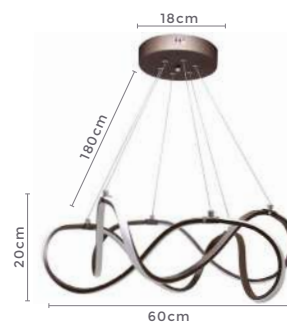

pendente led
TEP

Ref: 2082 | D1383 - Branco
2083 | D1322 - Marrom
2084 | D1384 - Preto
2228 - Bronze

58W
Potência

3.000K
Temp. de Cor

4.060LM
Fluxo
Luminoso

120°
Grau de
Abertura

Cor: Branco | Preto | Marrom | Bronze
Grau de Proteção: IP20
Voltagem: 100-240V
Material: Alumínio
Quant. por Caixa: 1 unid.