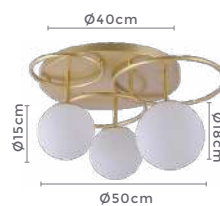

plafon
ERAZ

Ref: 2304 - Bronze

3*E27

Bocal

Cor: Bronze
Grau de Proteção: IP20
Voltagem: 100-240V
Material: Metal e Vidro
Quant. por Caixa: 1 unid.