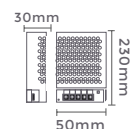

7083
8,34A/100W
Potência

Quant. por Caixa: 50 unid.