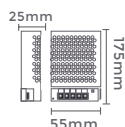

Quant. por Caixa: 20 unid.

7081
8,34A/200W
Potência

Quant. por Caixa: 40 unid.

fonte de alimentação CHAVEADA DC24V

100-240V
Entrada

DC24V
Saída

7071
4,17A/100W
Potência

Quant. por Caixa: 25 unid.