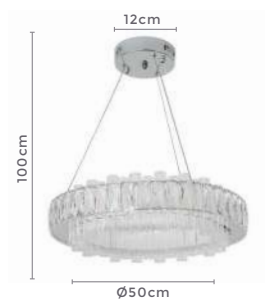

pendente led
ETHUS RED.

Ref: LD5148 - Prata

45W
Potência

3.000K | 6.500K
Temp. de Cor

1.275LM
Fluxo Luminoso

120°
Grau de Abertura

Cor: Prata
Grau de Proteção: IP20
Voltagem: 100-240V
Material: Aço Inox e Cristal
Quant. por Caixa: 1 unid.