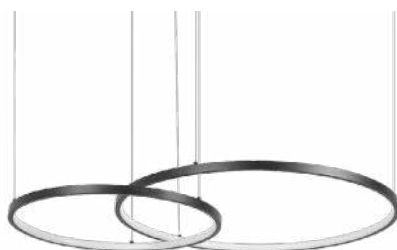

2221 | D1409
Preto