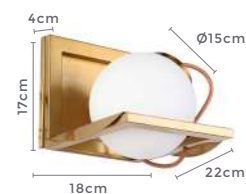

PRÉ -
LANÇA
MENTO

arandela

LUKO

Ref: 2121 - Preto com Bronze

1*E27

Bocal

IP20

Cor: Preto e Bronze

Voltagem: 100-240V

Material: Metal e Vidro

Quant. por Caixa: 1 unid.