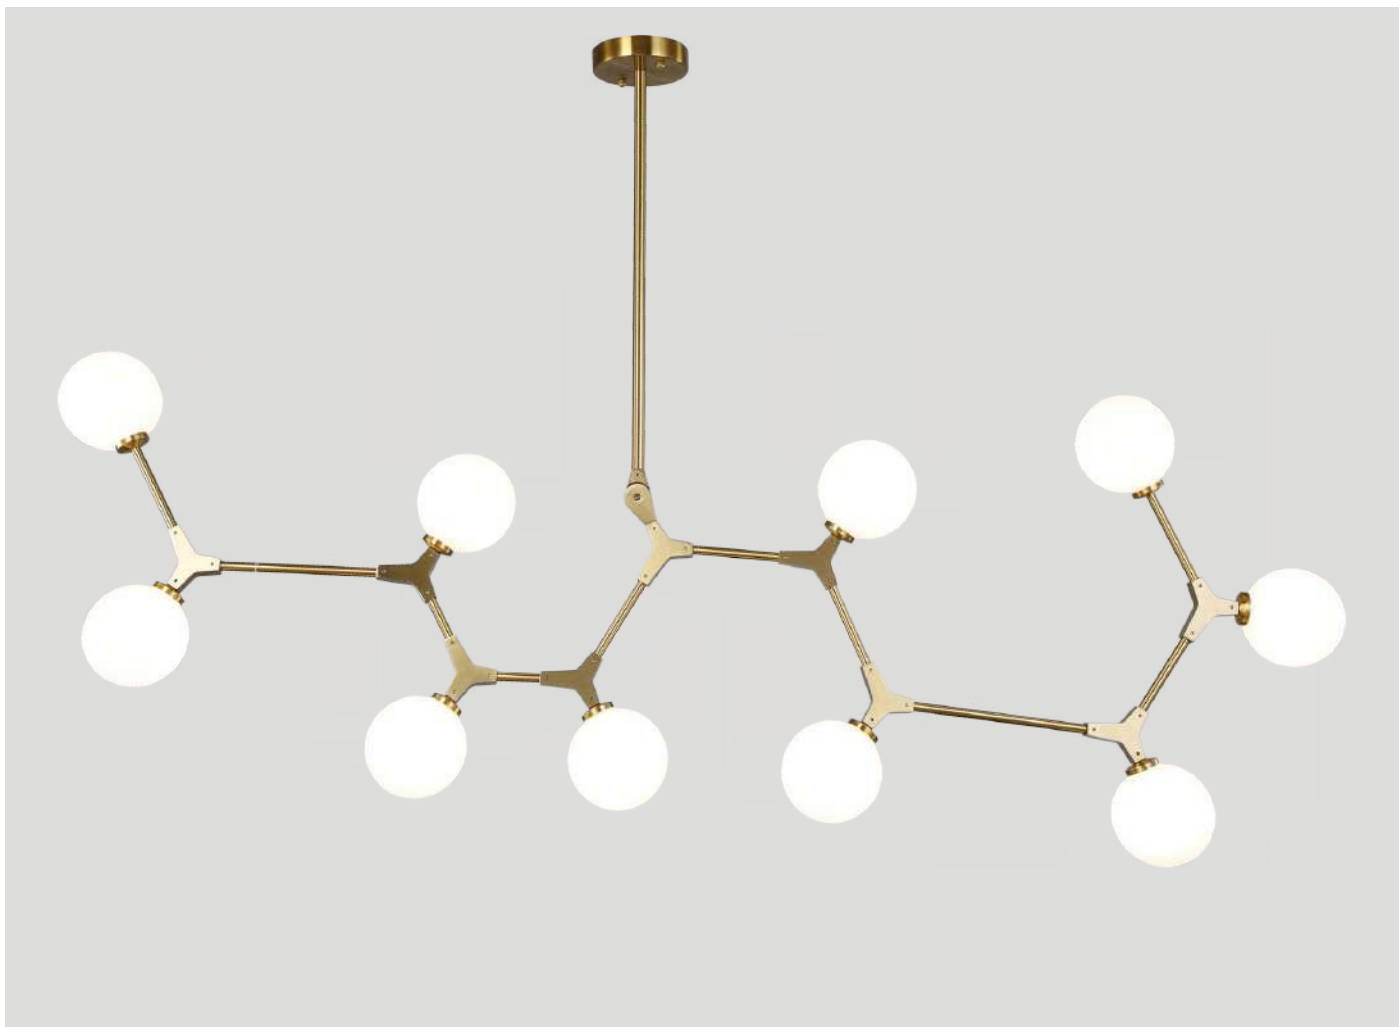

PRÉ -
LANÇA
MENTO

pendente
BHEO

Ref: 2023 - Preto
2024 - Bronze

7*G9
Bocal

Cor: Bronze | Preto
Grau de Proteção: IP20
Voltagem: 100-240V
Material: Metal e Vidro
Quant. por Caixa: 1 unid.

PRÉ -
LANÇA
MENTO

2025
Preto

pendente
BHEO GR

Ref: 2025 - Preto
2026 - Bronze

10*G9
Bocal

Cor: Bronze | Preto
Grau de Proteção: IP20
Voltagem: 100-240V
Material: Metal e Vidro
Quant. por Caixa: 1 unid.

2026
Bronze

LANÇAMENTO

pendente
ATOMUS

Ref: 2077 - Preto
2076 | LD5036 - Bronze

6*E27
Bocal

Cor: Bronze | Preto
Grau de Proteção: IP20
Voltagem: 100-240V
Material: Metal
Quant. por Caixa: 1 unid.

** Possui corrente ajustável para regular altura.