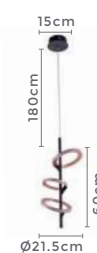

pendente led LAUAN VET

Ref: 2114 - Preto com Cobre

39W
Potência

3.000K
Temp. de Cor

3.120LM
Fluxo
Luminoso

120°
Grau de
Abertura

Cor: Preto e Cobre
Grau de Proteção: IP20
Voltagem: 100-240V
Material: Metal
Quant. por Caixa: 1 unid.