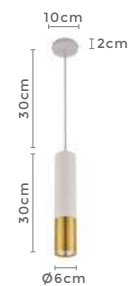

pendente led 30cm

ADAN

Ref: 2315 - Branco e Dourado
2316 - Preto e Dourado

5W

Potência

3.000K

Temp. de Cor

400LM

Fluxo
Luminoso

120°

Grau de
Abertura

Cor: Preto | Branco

Grau de Proteção: IP20

Voltagem: 100-240V

Material: Alumínio

Quant. por Caixa: 1 unid.