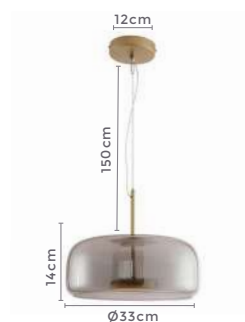

pendente led LAZON

Ref: D1364 - Fumê
D1365 - Marrom

9W
Potência

3.000K
Temp. de Cor

720LM
Fluxo
Luminoso

120°
Grau de
Abertura

Cor: Fumê | Marrom
Grau de Proteção: IP20
Voltagem: 100-240V
Material: Metal e Vidro
Quant. por Caixa: 1 unid.