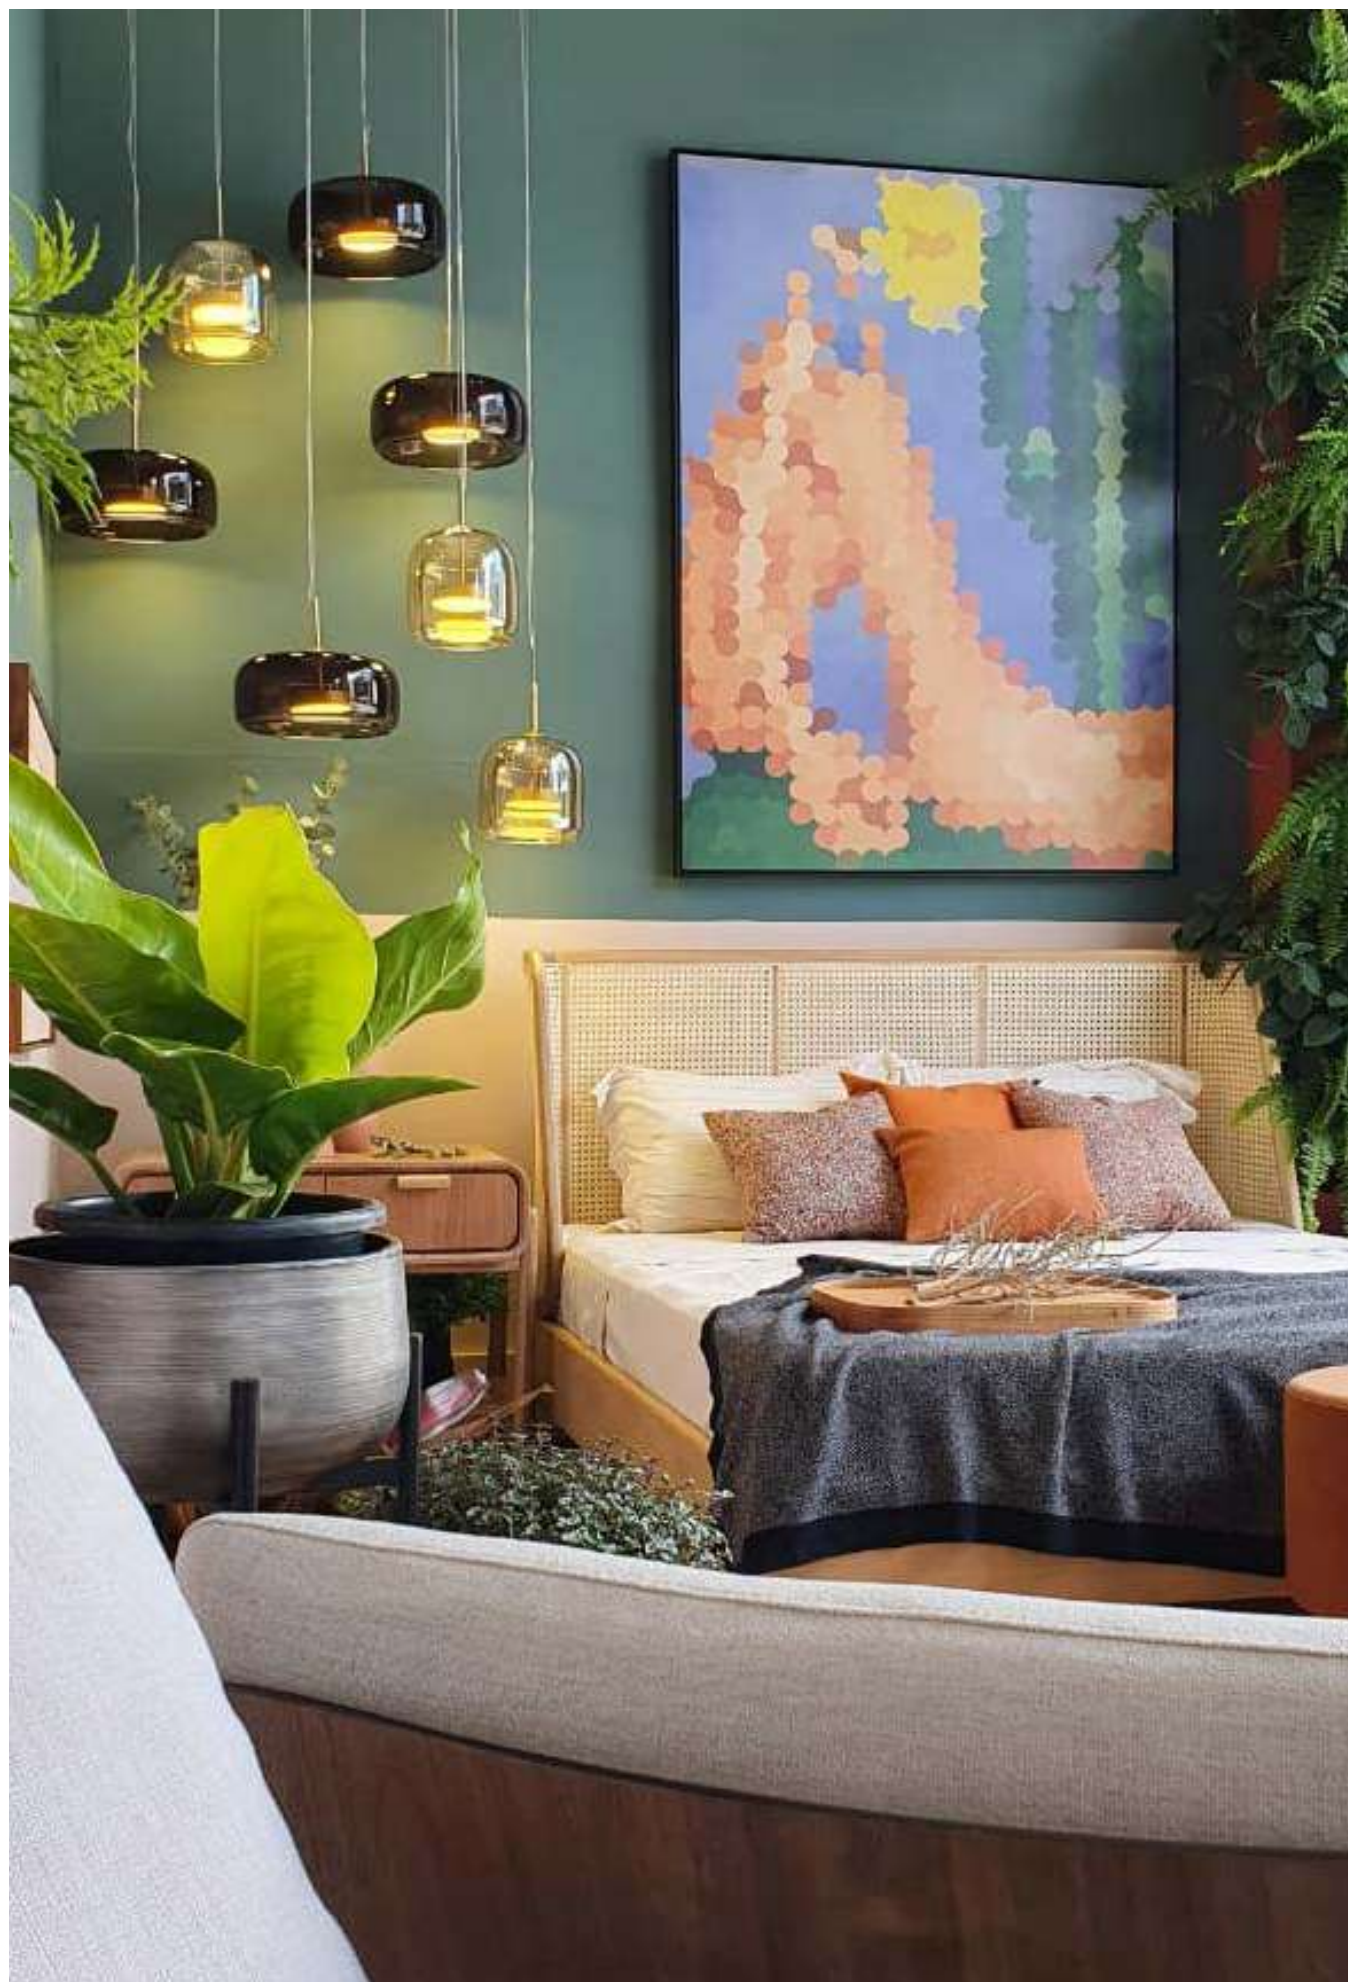

Projeto por Patrícia Borba e Lya Marty para a vitrine da Masotti Curitiba