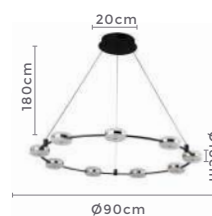

pendente led
BAROK CIR

Ref: 2111 - Preto com Dourado

90W Potência 3.000K Temp. de Cor

7.200LM Fluxo Luminoso 120° Grau de Abertura

Cor: Preto e Dourado
Grau de Proteção: IP20
Voltagem: 100-240V
Material: Metal e Vidro
Quant. por Caixa: 1 unid.