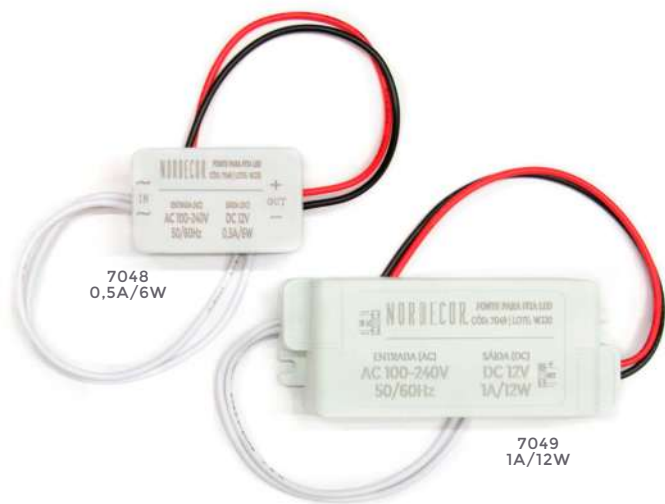

fonte de alimentação MINI

7048
0,5A/6W
Potência

7049
1A/12W
Potência

100-240V
Entrada

DC12V
Saída

Grau de Proteção: IP20
Quant. por Caixa: 400 unid.

Medida: 40mm x 20mm x 20mm