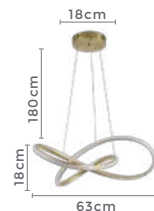

PRÉ -
LANÇA
MENTO

pendente led LABRA

Ref: 2163 - Branco
2164 - Preto
2165 - Bronze

47W **3.000K**
Potência Temp. de Cor

3.760LM **120°**
Fluxo Grau de
Luminoso Abertura

Cor: Branco | Preto | Bronze
Grau de Proteção: IP20
Voltagem: 100-240V
Material: Alumínio
Quant. por Caixa: 1 unid.

PRÉ -
LANÇA
MENTO

pendente led LABRA CRISTAL

Ref: 2338 - Branco
2339 - Preto
2340 - Bronze

47W **3.000K**
Potência Temp. de Cor

3.760LM **120°**
Fluxo Grau de
Luminoso Abertura

Cor: Branco | Preto | Bronze
Grau de Proteção: IP20
Voltagem: 100-240V
Material: Alumínio
Quant. por Caixa: 1 unid.