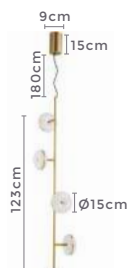

pendente led
BAROK FALL
Ref: 2060 - Dourado

64W **3.000K**
Potência Temp. de Cor

5.120LM **120°**
Fluxo Grau de
Luminoso Abertura

Cor: Dourado
Grau de Proteção: IP20
Voltagem: 100-240V
Material: Metal e Vidro
Quant. por Caixa: 1 unid.