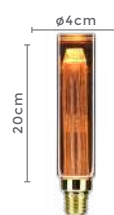

filamento
T30 GUIDE FUMÊ

Ref: 1087

3W	150LM	2.000K	E27
Potência	Fluxo Luminoso	Temp. de Cor	Bocal

Grau de Proteção: IP20
Cor do Vidro: Fumê
Voltagem: 100-240V
Fator de Potência: ≥ 0.5
IRC: >70
Vida Útil: Até 15.000h
Material: Vidro e Alumínio
Quant. por Caixa: 10 unid.