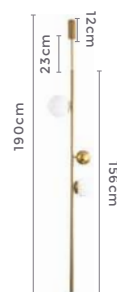

pendente
ZHABO

Ref: 2245 | D1353 - Dourado

2*E27

Bocal

Cor: Dourado
Grau de Proteção: IP20
Voltagem: 100-240V
Material: Metal e Vidro
Quant. por Caixa: 1 unid.