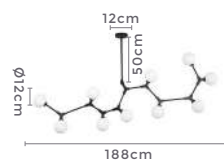

pendente
BHEO GR

Ref: 2025 - Preto
2026 - Bronze

10*G9
Bocal

Cor: Bronze | Preto
Grau de Proteção: IP20
Voltagem: 100-240V
Material: Metal e Vidro
Quant. por Caixa: 1 unid.

2026
Bronze

LANÇAMENTO

pendente
ATOMUS