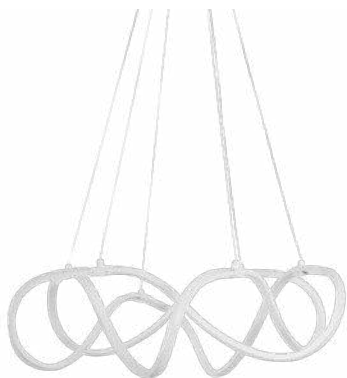

2082 | D1383
Branco