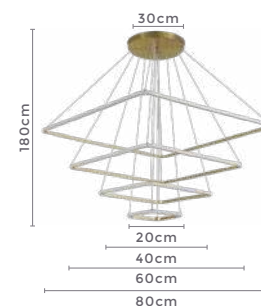

INVERSE

Ref: 2169 - Branco
2170 - Preto
2171 - Bronze

120W **3.000K**
Potência Temp. de Cor

9.600LM **120°**
Fluxo Grau de
Luminoso Abertura

Cor: Branco | Preto | Bronze
Grau de Proteção: IP20
Voltagem: 100-240V
Material: Alumínio
Quant. por Caixa: 1 unid.