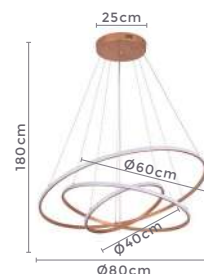

pendente led red. 3 mod. INVERSE

Ref: 2090 | D1290 - Cobre
2141 - Branco
2142 - Preto

2090
84W **6.720LM**
Potência Fluxo
Luminoso

2141 | 2142

90W **3.000K**
Potência Temp. de Cor

7.200LM **120°**
Fluxo Grau de
Luminoso Abertura

Cor: Cobre | Branco | Preto
Grau de Proteção: IP20
Voltagem: 100-240V
Material: Alumínio
Quant. por Caixa: 1 unid.