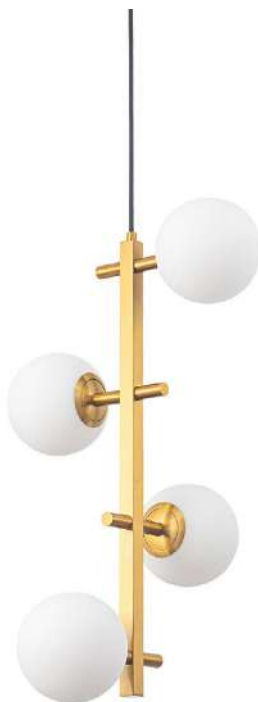

PRÉ -
LANÇA
MENTO

2194
Champagne com
Dourado

2274
Bronze

pendente

ROMAI DESA

Ref: 2194 - Champagne com Dourado
2274- Bronze

4*C9

Bocal