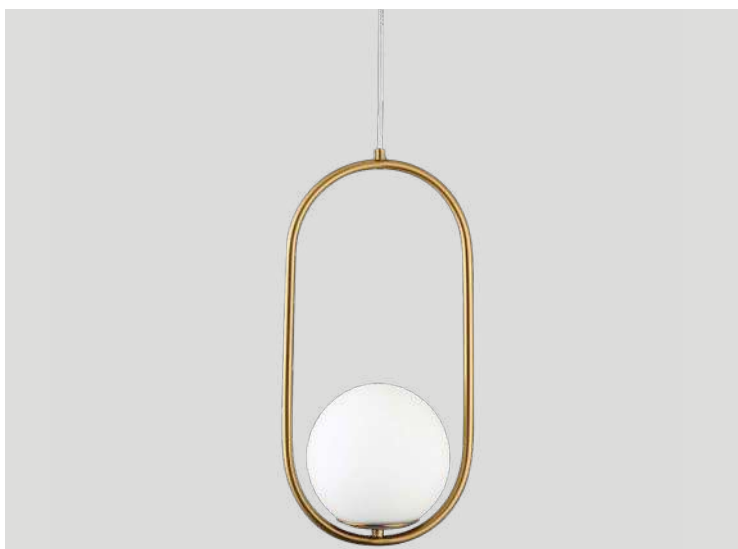

2127
Preto

pendente
UPUS LEF

Ref: 2127 - Preto
2128 - Dourado

1*E27

Bocal

Cor: Preto | Dourado
Grau de Proteção: IP20
Voltagem: 100-240V
Material: Metal e Vidro
Quant. por Caixa: 1 unid.

pendente GLOBO RING

Ref: 2107 | LD5056 - Dourado

1*E27

Bocal

Cor: Dourado
Grau de Proteção: IP20
Voltagem: 100-240V
Material: Alumínio e Vidro
Quant. por Caixa: 1 unid.

pendente oval GLOBO RING

Ref: 2106 | LD5057 - Dourado

1*E27

Bocal

Cor: Dourado
Grau de Proteção: IP20
Voltagem: 100-240V
Material: Alumínio e Vidro
Quant. por Caixa: 1 unid.

pendente oval GLOBO RING DUO

Ref: 2105 | LD5058 - Dourado

2*E27

Bocal

Cor: Dourado
Grau de Proteção: IP20
Voltagem: 100-240V
Material: Alumínio e Vidro
Quant. por Caixa: 1 unid.