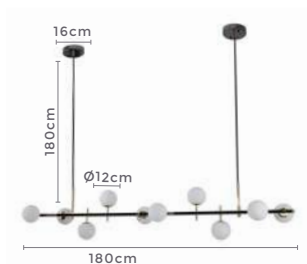

Cor: Preto e Ouro Champagne |
Bronze

Grau de Proteção: IP20

Voltagem: 100-240V

Material: Metal e Vidro

Quant. por Caixa: 1 unid.

2196
Champagne com
Dourado

PRÉ -
LANÇA
MENTO

2275
Bronze