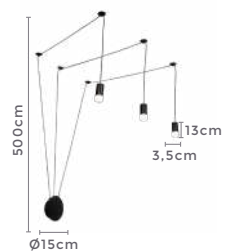

arandela led
ALLA TRI
Ref: 2119 - Preto

3*C9
Bocal

IP20

Cor: Preto
Voltagem: 100-240V
Material: Metal e Acrílico
Quant. por Caixa: 1 unid.