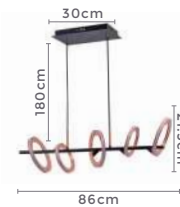

pendente led LAUAN ONA

Ref: 2113 - Preto com Cobre

74W
Potência

3.000K
Temp. de Cor

5.920LM
Fluxo
Luminoso

120°
Grau de
Abertura

Cor: Preto e Cobre
Grau de Proteção: IP20
Voltagem: 100-240V
Material: Metal
Quant. por Caixa: 1 unid.