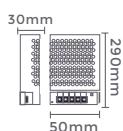

7080
6,25A/150W
Potência

Quant. por Caixa: 20 unid.