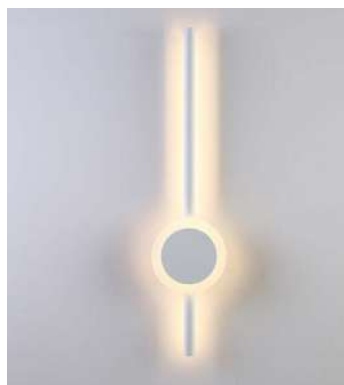

D1314
Branco