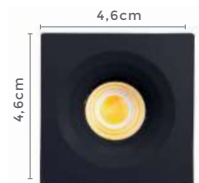

6004 | S33002
Branco