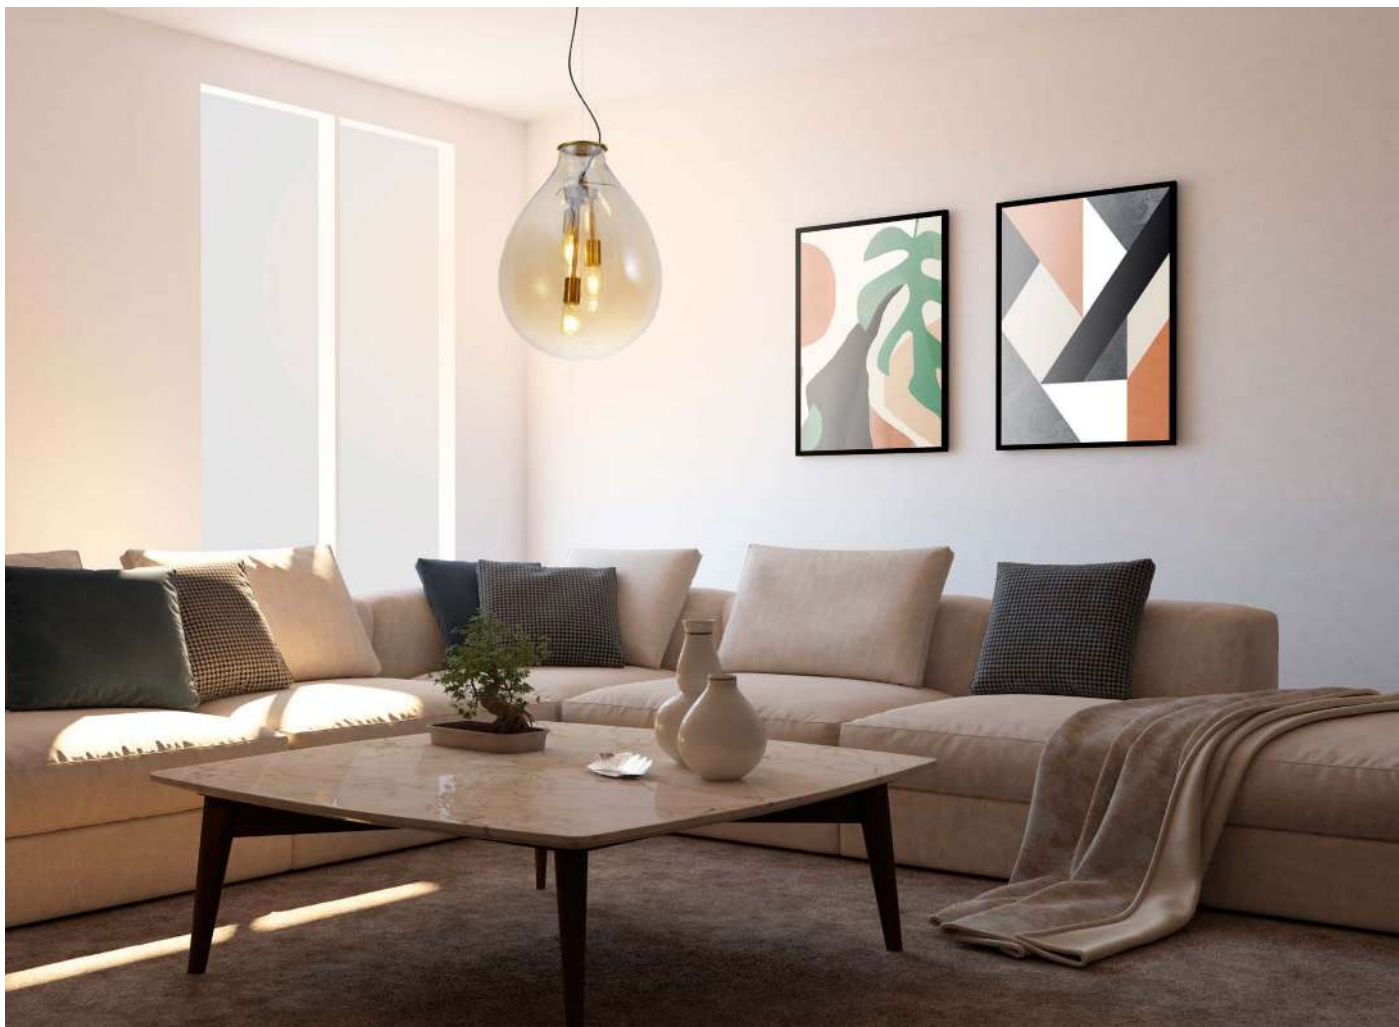

2068
Cristal

2067
Âmbar

pendente PALLO

Ref: 2067- Âmbar
2068 - Cristal
2069 - Fumê Espelhado

1*E27
Bocal

Cor: Âmbar | Cristal | Fumê
Grau de Proteção: IP20
Voltagem: 100-240V
Material: Metal e Vidro
Quant. por Caixa: 1 unid.