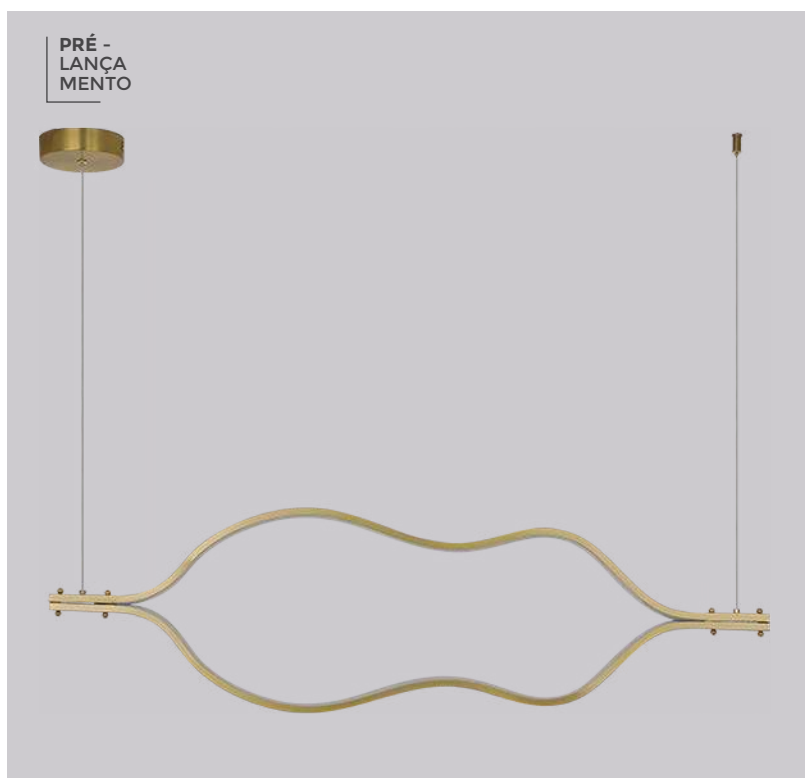

2329
Bronze

2328
Preto

2327
Branco

pendente led
LON UNO
Ref: 2177 - Bronze

27W Potência **3.000K** Temp. de Cor

2.160LM Fluxo Luminoso **120°** Grau de Abertura

Cor: Bronze
Grau de Proteção: IP20
Voltagem: 100-240V
Material: Alumínio
Quant. por Caixa: 1 unid.

pendente led
LON TRI
Ref: 2176 - Bronze

82W Potência **3.000K** Temp. de Cor

6.560LM Fluxo Luminoso **120°** Grau de Abertura

Cor: Bronze
Grau de Proteção: IP20
Voltagem: 100-240V
Material: Alumínio
Quant. por Caixa: 1 unid.

pendente led

KELI

Ref: 2225 | D1403 - Preto

82W
Potência

3.000K
Temp. de Cor

6.960LM
Fluxo Luminoso

120°
Grau de Abertura

Cor: Preto
Grau de Proteção: IP20
Voltagem: 100-240V
Material: Alumínio
Quant. por Caixa: 1 unid.