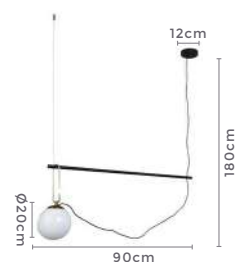

pendente
LUKO LIN

Ref: 2123 - Dourado com Preto

1*E27

Bocal

Cor: Dourado e Preto
Grau de Proteção: IP20
Voltagem: 100-240V
Material: Metal e Vidro
Quant. por Caixa: 1 unid.