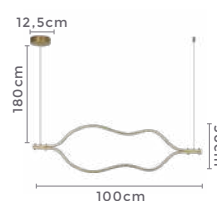

pendente led
LON UNO
Ref: 2177 - Bronze

27W Potência **3.000K** Temp. de Cor

2.160LM Fluxo Luminoso **120°** Grau de Abertura

Cor: Bronze
Grau de Proteção: IP20
Voltagem: 100-240V
Material: Alumínio
Quant. por Caixa: 1 unid.