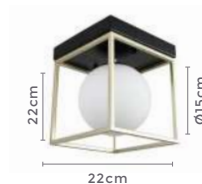

plafon
CUBO GLOBO

Ref: 2255 | LD5062 -
Preto com Ouro Champagne

1*E27

Bocal

Cor: Preto e Ouro Champagne
Grau de Proteção: IP20
Voltagem: 100-240V
Material: Metal e Vidro
Quant. por Caixa: 10 unid.