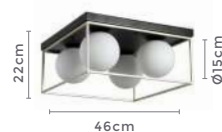

plafon
CUBO GLOBO

Ref: 2254 | LD5061-
Preto com Ouro Champagne

4*E27

Bocal

Cor: Preto e Ouro Champagne
Grau de Proteção: IP20
Voltagem: 100-240V
Material: Metal e Vidro
Quant. por Caixa: 1 unid.