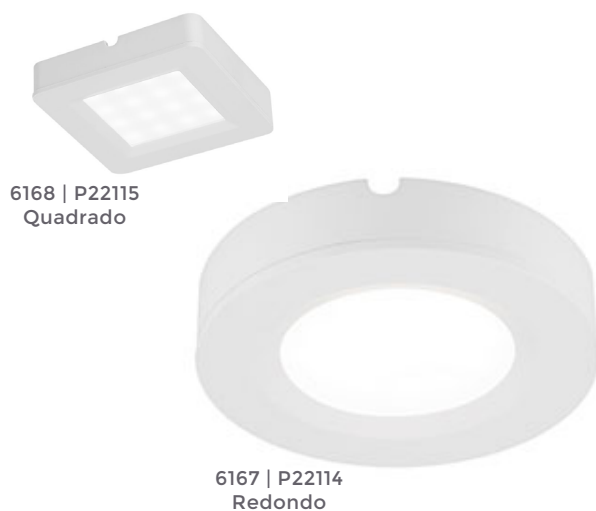

spot led sobrepor

LYAS

Ref: 6167 | P22114 - Redondo
6168 | P22115 - Quadrado

2W
Potência

3.000K
Temp. de Cor

100LM
Fluxo Luminoso

90°
Grau de Abertura

Cor: Branco
Grau de Proteção: IP20
Voltagem: 100-240V
Material: PC
Quant. por Caixa: 110 unid.