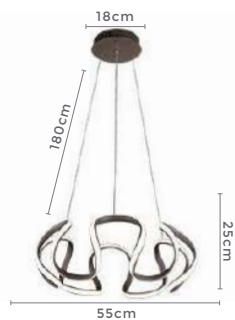

pendente led
MUSI

Ref: 2085 | D11140 - Marrom
2239 - Bronze

40W
Potência

3.000K
Temp. de Cor

3.200LM
Fluxo
Luminoso

120°
Grau de
Abertura

Cor: Marrom | Bronze
Grau de Proteção: IP20
Voltagem: 100-240V
Material: Alumínio
Quant. por Caixa: 1 unid.

pendente led
MISA

Ref: 2086 | D11141- Marrom
2238 - Bronze

62W
Potência

3.000K
Temp. de Cor

4.960LM
Fluxo
Luminoso

120°
Grau de
Abertura

Cor: Marrom | Bronze
Grau de Proteção: IP20
Voltagem: 100-240V
Material: Alumínio
Quant. por Caixa: 1 unid.