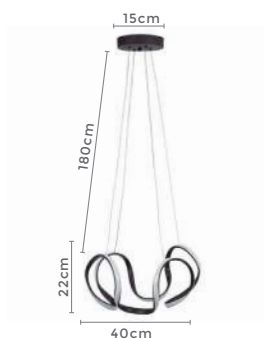

2086 | D11141
Marrom

2238
Bronze

pendente led
MISA

Ref: 2086 | D11141- Marrom
2238 - Bronze

62W
Potência

3.000K
Temp. de Cor

4.960LM
Fluxo
Luminoso

120°
Grau de
Abertura

Cor: Marrom | Bronze
Grau de Proteção: IP20
Voltagem: 100-240V
Material: Alumínio
Quant. por Caixa: 1 unid.