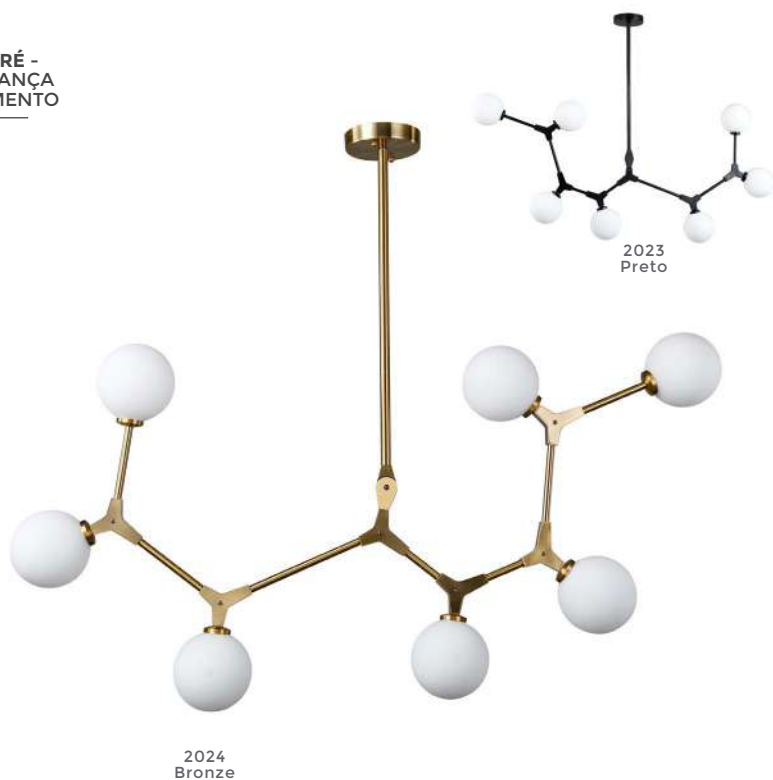

Ref: 2122 - Dourado

1*E27

Bocal

Cor: Dourado
Grau de Proteção: IP20
Voltagem: 100-240V
Material: Metal e Vidro
Quant. por Caixa: 1 unid.

pendente
LUKO LIN

Ref: 2123 - Dourado com Preto

1*E27

Bocal

Cor: Dourado e Preto
Grau de Proteção: IP20
Voltagem: 100-240V
Material: Metal e Vidro
Quant. por Caixa: 1 unid.

PRÉ -
LANÇA
MENTO

pendente
LUKO TRI

Ref: 2124 - Dourado com Preto

3*E27
Bocal

Cor: Dourado e Preto
Grau de Proteção: IP20
Voltagem: 100-240V
Material: Metal e Vidro
Quant. por Caixa: 1 unid.

PRÉ -
LANÇA
MENTO

pendente
BHEO

Ref: 2023 - Preto
2024 - Bronze

7*G9
Bocal

Cor: Bronze | Preto
Grau de Proteção: IP20
Voltagem: 100-240V
Material: Metal e Vidro
Quant. por Caixa: 1 unid.

PRÉ -
LANÇA
MENTO

2025
Preto

pendente
BHEO GR

Ref: 2025 - Preto
2026 - Bronze

10*G9
Bocal

Cor: Bronze | Preto
Grau de Proteção: IP20
Voltagem: 100-240V
Material: Metal e Vidro
Quant. por Caixa: 1 unid.

2026
Bronze

LANÇAMENTO

pendente
ATOMUS