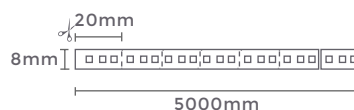

**fita led 2835
PARA PERFIL**

Ref: 7031 - 3.000K
7032 - 4.000K

13W/m
Potência

156 leds/m
Quant. Leds/m

1.495LM/m
Fluxo Luminoso

IP65

7031
3.000K
Temp. de Cor

7032
4.000K
Temp. de Cor

127-220V
Entrada

12V
Saída

Rolo: 5m
Quant. por Caixa: 50 unid.

LANÇAMENTO