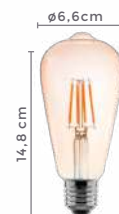

globo filamento

G80

Ref: 1049 | L55157

4W   **400LM**   **2.400K**   **E27**
Potência   Fluxo Luminoso   Temp. de Cor   Bocal

Grau de Proteção: IP20
Cor do Vidro: Âmbar
Voltagem: 100-240V(bivolt)
Fator de Potência: ≥ 0.5
IRC: >80
Vida Útil: Até 15.000h
Material: Vidro e Alumínio
Quant. por Caixa: 100 unid.