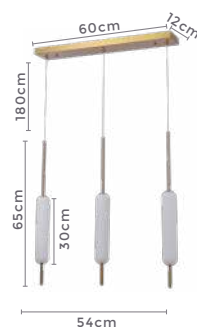

pendente Led ZEFI TRI

Ref: 2303 - Bronze

3*12W
Potência

3.000K
Temp. de Cor

2.880LM
Fluxo
Luminoso

120°
Grau de
Abertura

Cor: Bronze
Grau de Proteção: IP20
Voltagem: 100-240V
Material: Metal e Vidro
Quant. por Caixa: 1 unid.