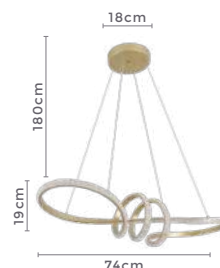

Ref: 2324 - Branco
2325 - Preto
2326 - Bronze

45W
Potência

3.000K
Temp. de Cor

3.600LM
Fluxo
Luminoso

120°
Grau de
Abertura

Cor: Branco | Preto | Bronze
Grau de Proteção: IP20
Voltagem: 100-240V
Material: Alumínio
Quant. por Caixa: 1 unid.