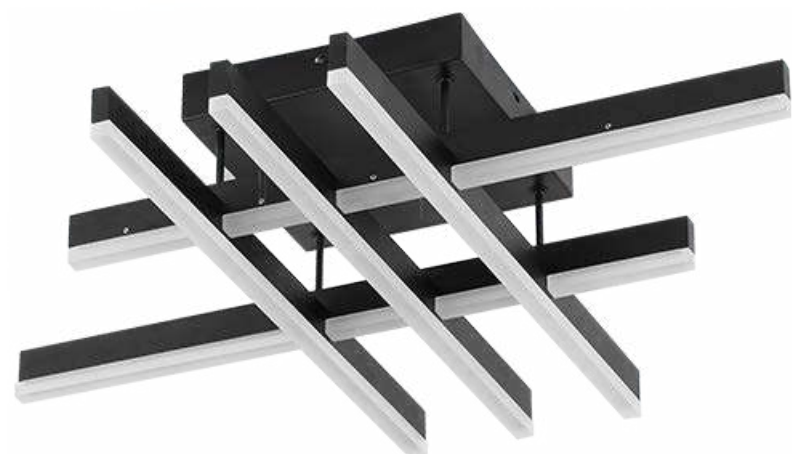

plafon led
HASH
Ref: 2161 - Preto

38W **3.000K**
Potência Temp. de Cor

3.040LM **120°**
Fluxo Grau de
Luminoso Abertura

Cor: Preto
Grau de Proteção: IP20
Voltagem: 100-240V
Material: Alumínio
Quant. por Caixa: 1 unid.