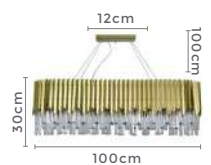

pendente cristal 40cm

STEIN

Ref: LD5151 - Ouro

6*E14

Bocal

Cor: Ouro

Grau de Proteção: IP20

Voltagem: 100-240V

Material: Aço Inox e Cristal

Quant. por Caixa: 1 unid.

pendente cristal 60cm

STEIN

Ref: LD5152 - Ouro

8*E14

Bocal

Cor: Ouro

Grau de Proteção: IP20

Voltagem: 100-240V

Material: Aço Inox e Cristal

Quant. por Caixa: 1 unid.

pendente cristal retângular

STEIN

Ref: LD5153 - Ouro

10*E14

Bocal

Cor: Ouro

Grau de Proteção: IP20

Voltagem: 100-240V

Material: Aço Inox e Cristal

Quant. por Caixa: 1 unid.