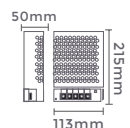

7027 | F66050
25A/300W
Potência

Quant. por Caixa: 40 unid.

12,5A/150W
Potência

7044 **7045**
127V 220V
Tensão Tensão

Quant. por Caixa: 20 unid.

7028 | F66051
30A/360W
Potência

Quant. por Caixa: 40 unid.

Observação: Sugerimos que a fonte seja escolhida com sobra de 30% da capacidade da fita led.