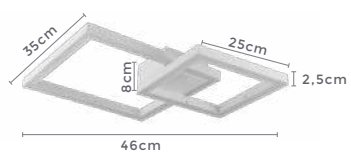

PRÉ -
LANÇA
MENTO

plafon led
NELI

Ref: 2143 - Branco
2144 - Preto

37W
Potência

3.000K
Temp. de Cor

2.960LM
Fluxo
Luminoso

120°
Grau de
Abertura

Cor: Branco | Preto
Grau de Proteção: IP20
Voltagem: 100-240V
Material: Alumínio
Quant. por Caixa: 1 unid.