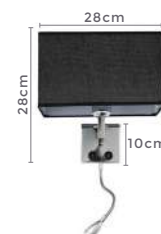

Potência

3.000K

Temp. de Cor

240LM

Fluxo
Luminoso

120°

Grau de
Abertura

Cor: Preto | Branco
Voltagem: 100-240V
Material: Metal e Tecido
Quant. por Caixa: 30 unid.