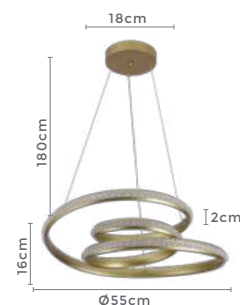

pendente led KILE CRISTAL

Ref: 2341 - Branco
2342 - Preto
2343 - Bronze

55W
Potência

3.000K
Temp. de Cor

3.850LM
Fluxo
Luminoso

120°
Grau de
Abertura

Cor: Branco | Preto | Marrom | Bronze
Grau de Proteção: IP20
Voltagem: 100-240V
Material: Alumínio
Quant. por Caixa: 1 unid.