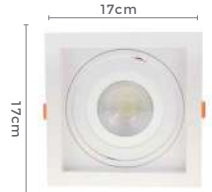

Dimensão do Nicho:
12X12x4,3cm

LANÇAMENTO

6193
Branco6194
Preto6195
Branco e Pretospot de embutir
FLEARef: 6193 - Branco
6194 - Preto
6195 - Branco e Preto

1*E27

Bocal

PAR30

Para Lâmpada

Cor: Branco | Preto | Branco e Preto
Grau de Proteção: IP20
Voltagem: 100-240V
Material: PC
Quant. por Caixa: 20 unid.Dimensão do Nicho:
16X16x4,35cm6196
Branco6197
Preto6198
Branco e Pretospot de embutir
FLEARef: 6196 - Branco
6197 - Preto
6198 - Branco e Preto