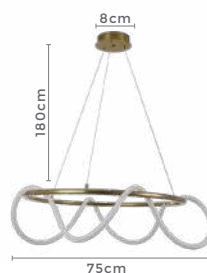

2146
Branco

2147
Bronze

pendente led
IVAR CIN

Ref: 2180 - Branco
2181 - Bronze

38W Potência **3.000K** Temp. de Cor

3.040LM Fluxo Luminoso **120°** Grau de Abertura

Cor: Branco | Bronze
Grau de Proteção: IP20
Voltagem: 100-240V
Material: Alumínio
Quant. por Caixa: 1 unid.