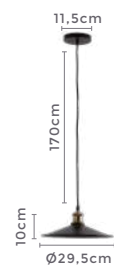

pendente

LARI

Ref: 2210 - Preto e Bronze

1*E27

Bocal

Cor: Preto e Bronze
Grau de Proteção: IP20
Voltagem: 100-240V
Material: Metal
Quant. por Caixa: 1 unid.