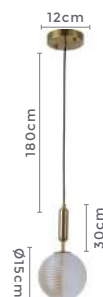

LANÇA
MENTO

pendente DRUER UNO

Ref: 2204 - Bronze com Âmbar

1*G9
Bocal

Cor: Bronze e Âmbar
Grau de Proteção: IP20
Voltagem: 100-240V
Material: Metal e Vidro
Quant. por Caixa: 1 unid.

LANÇA
MENTO

** Possui hastes com dois níveis de altura