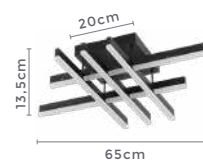

plafon led
HASH
Ref: 2161 - Preto

38W **3.000K**
Potência Temp. de Cor

3.040LM **120°**
Fluxo Grau de
Luminoso Abertura

Cor: Preto
Grau de Proteção: IP20
Voltagem: 100-240V
Material: Alumínio
Quant. por Caixa: 1 unid.