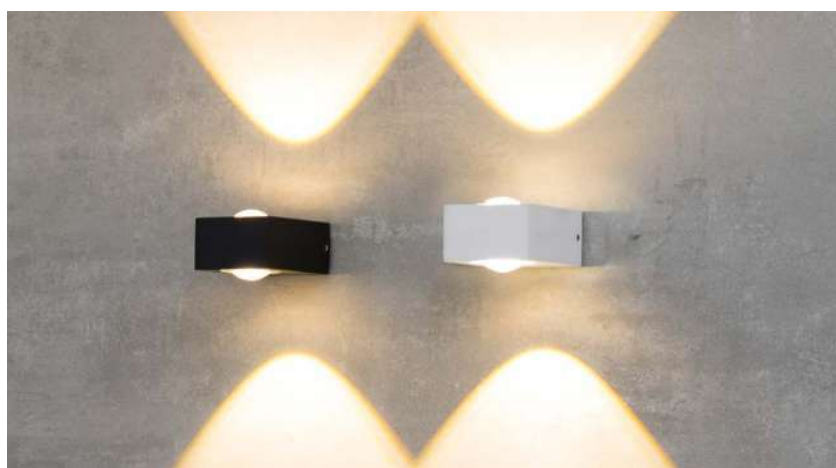

arandela led

FIENA

Ref: 2217 | D11213 - 3W
2216 | D11214 - 2*3W

2217 | D11213	2216 | D11214
3W	2*3W
Potência	Potência

300LM	600LM
Fluxo Luminoso	Fluxo Luminoso

3.000K	60°
Temp. de Cor	Grau de Abertura

Cor: Branco
Voltagem: 100-240V
Material: Alumínio
Quant. por Caixa: 2216 - 20 unid.
2217 - 30 unid.

arandela led

FOLUÍ

Ref: 2004 | D1338 - Preto
2005 | D1339- Branco

2*3W	3.000K
Potência	Temp. de Cor

480LM	30°
Fluxo Luminoso	Grau de Abertura

Cor: Preto | Branco
Voltagem: 100-240V
Material: Alumínio
Quant. por Caixa: 50 unid.