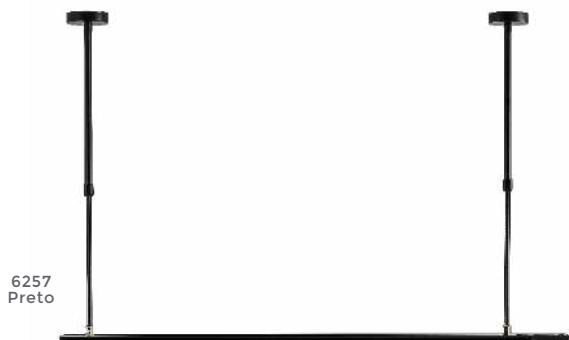

6257
Preto

** Não acompanha trilho eletrificado

kit haste pendente PARA TRILHO

Ref: 6256 - Branco
6257 - Preto

Cor: Branco | Preto
Grau de Proteção: IP20
Voltagem: 100-240V
Material: Metal
Quant. Por Kit: 1 unid.
Quant. por Caixa: -- unid.

Kit Suspensão Pendente P/ TRILHO C/ CANALETA

Ref: 6258 - Branco
6259 - Preto