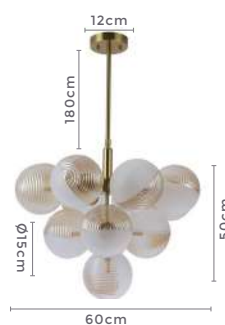

pendente DRUER PI

Ref: 2203 - Bronze com Âmbar

13*G9
Bocal

Cor: Bronze e Âmbar
Grau de Proteção: IP20
Voltagem: 100-240V
Material: Metal e Vidro
Quant. por Caixa: 1 unid.