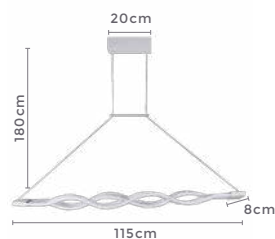

pendente led TUNNA

Ref: 2229 | D11142 - Branco
2230 - Preto

60W
Potência

3.000K
Temp. de Cor

4.800LM
Fluxo Luminoso

120°
Grau de Abertura

Cor: Branco | Preto
Grau de Proteção: IP20
Voltagem: 100-240V
Material: Alumínio e ABS
Quant. por Caixa: 1 unid.