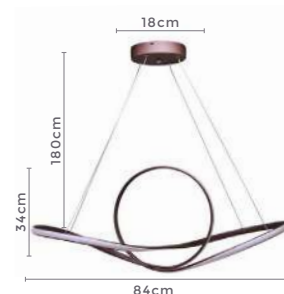

pendente led
WARI CRISTAL

Ref: 2327 - Branco
2328 - Preto
2329 - Bronze

49W Potência 3.000K Temp. de Cor

3.430LM Fluxo Luminoso 120° Grau de Abertura

Cor: Branco | Preto | Marrom | Bronze
Grau de Proteção: IP20
Voltagem: 100-240V
Material: Alumínio
Quant. por Caixa: 1 unid.