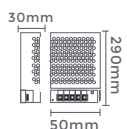

Quant. por Caixa: 25 unid.

7083
8,34A/100W
Potência

Quant. por Caixa: 50 unid.

7084
12,5A/150W
Potência

Quant. por Caixa: 20 unid.

7085
16,67A/200W
Potência

Quant. por Caixa: 40 unid.

fonte de alimentação CHAVEADA DC12V