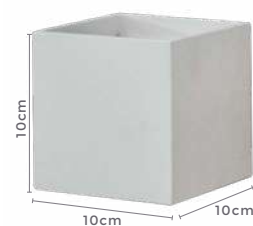

** Regulagem de efeito manual

arandela led
VONA

Ref: 2098 | MDC1033 - Branco
2099 | MDC1034 - Preto

2*3W
Potência

3.000K
Temp. de Cor

450LM
Fluxo Luminoso

0-60°
Grau de Abertura

IP65

COM DOIS FACHOS REGULÁVEIS

Cor: Preto | Branco
Voltagem: 100-240V
Material: Alumínio
Quant. por Caixa: 50 unid.