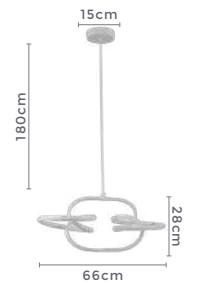

**120°**

Grau de  
Abertura

Cor: Branco

Grau de Proteção: IP20

Voltagem: 100-240V

Material: Alumínio

Quant. por Caixa: 1 unid.