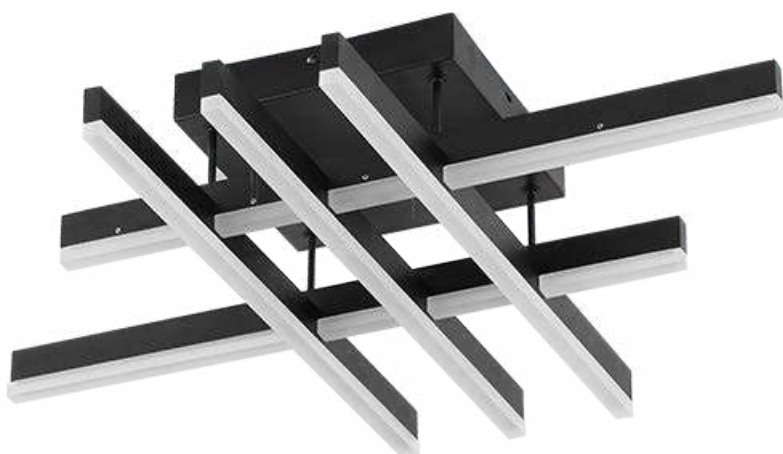

## plafon led HASH

Ref: 2161 - Preto

**38W**  
Potência

**3.000K**  
Temp. de Cor

**3.040LM**  
Fluxo  
Luminoso

**120°**  
Grau de  
Abertura

Cor: Preto  
Grau de Proteção: IP20  
Voltagem: 100-240V  
Material: Alumínio  
Quant. por Caixa: 1 unid.