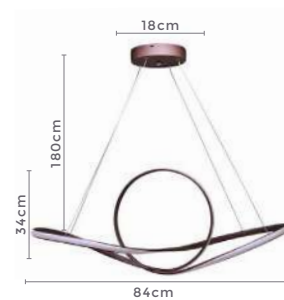

pendente led
WARI

Ref: 2079 | D1385 - Branco
2080 | D1326 - Marrom
2081 | D1386 - Preto
2189 - Bronze

49W
Potência

3.000K
Temp. de Cor

3.430LM
Fluxo
Luminoso

120°
Grau de
Abertura

Cor: Branco | Preto | Marrom | Bronze
Grau de Proteção: IP20
Voltagem: 100-240V
Material: Alumínio
Quant. por Caixa: 1 unid.