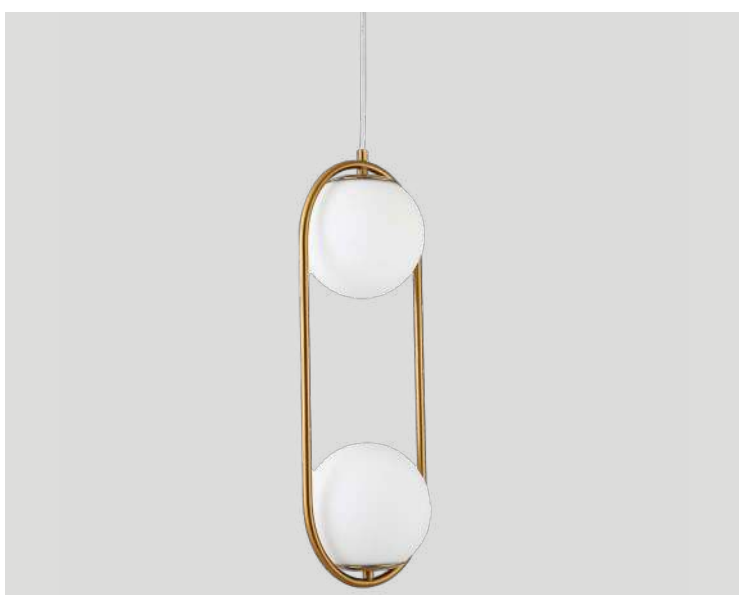

2128  
Dourado

2127  
Preto

pendente  
**UPUS LEF**

Ref: 2127 - Preto  
2128 - Dourado

1\*E27

Bocal

Cor: Preto | Dourado  
Grau de Proteção: IP20  
Voltagem: 100-240V  
Material: Metal e Vidro  
Quant. por Caixa: 1 unid.

## pendente GLOBO RING

Ref: 2107 | LD5056 - Dourado

1\*E27

Bocal

Cor: Dourado  
Grau de Proteção: IP20  
Voltagem: 100-240V  
Material: Alumínio e Vidro  
Quant. por Caixa: 1 unid.

## pendente oval GLOBO RING

Ref: 2106 | LD5057 - Dourado

1\*E27

Bocal

Cor: Dourado  
Grau de Proteção: IP20  
Voltagem: 100-240V  
Material: Alumínio e Vidro  
Quant. por Caixa: 1 unid.

## pendente oval GLOBO RING DUO

Ref: 2105 | LD5058 - Dourado

2\*E27

Bocal

Cor: Dourado  
Grau de Proteção: IP20  
Voltagem: 100-240V  
Material: Alumínio e Vidro  
Quant. por Caixa: 1 unid.

PRÉ -  
LANÇA  
MENTOpendente Led  
**ZEFI UNO**