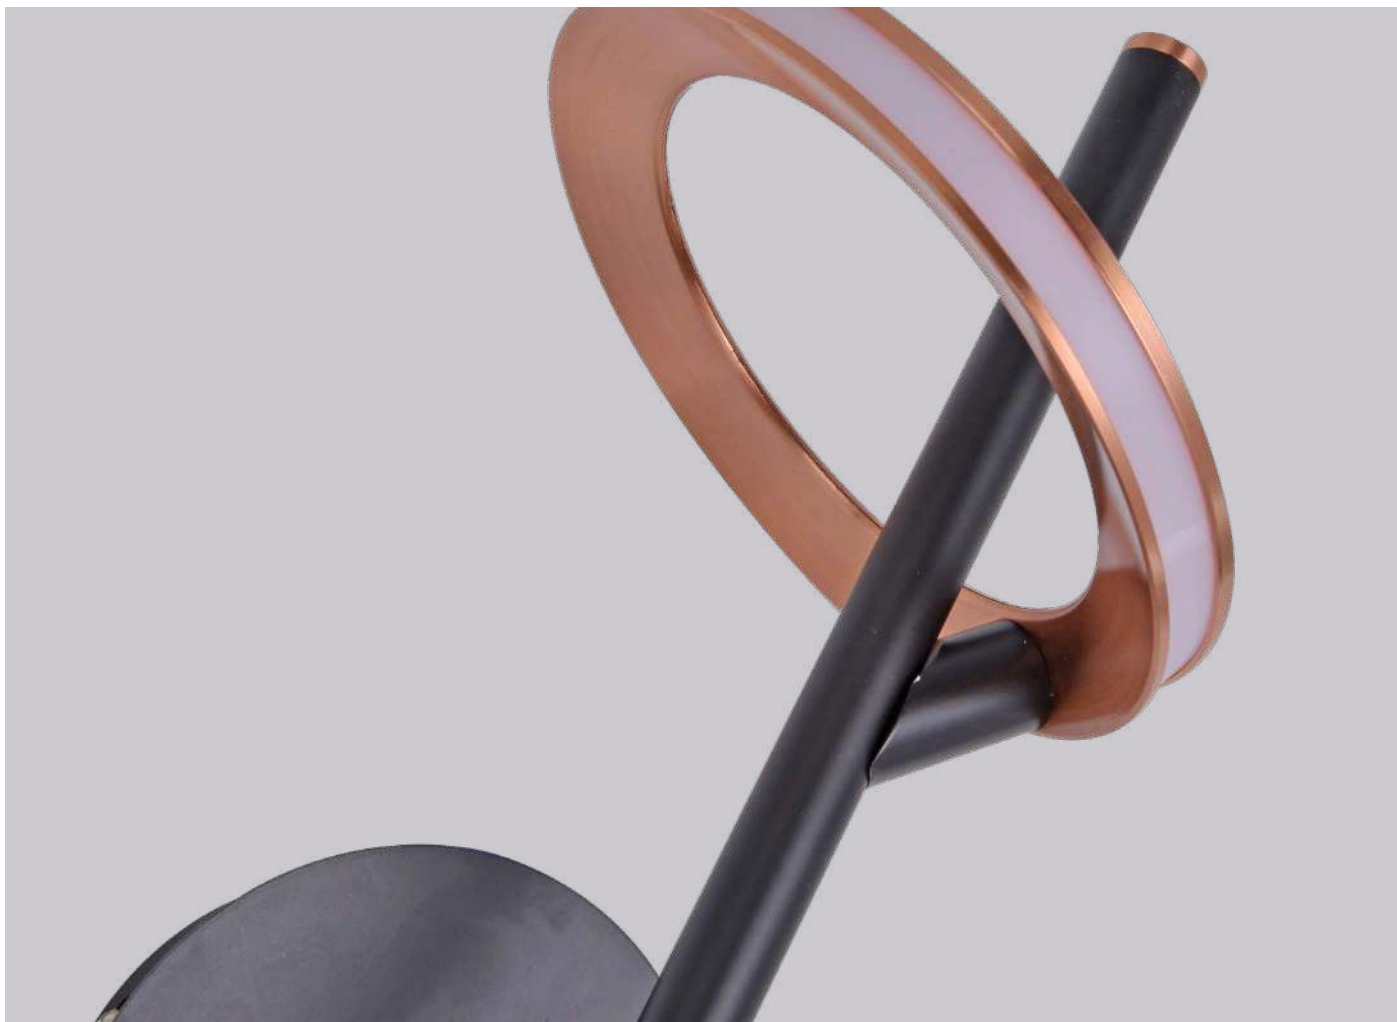

PRÉ -
LANÇA
MENTO

arandela led

LAUAN

Ref: 2115 - Preto com Cobre

26W
Potência

3.000K
Temp. de Cor

2.080LM
Fluxo
Luminoso

120°
Grau de
Abertura

IP20

Cor: Preto e Cobre
Voltagem: 100-240V
Material: Metal
Quant. por Caixa: 1 unid.