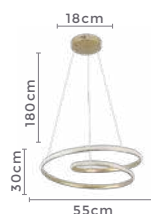

## pendente led SAMA

Ref: 2162 - Bronze

**45W**  
Potência

**3.000K**  
Temp. de Cor

**3.600LM**  
Fluxo  
Luminoso

**120°**  
Grau de  
Abertura

Cor: Bronze  
Grau de Proteção: IP20  
Voltagem: 100-240V  
Material: Alumínio  
Quant. por Caixa: 1 unid.