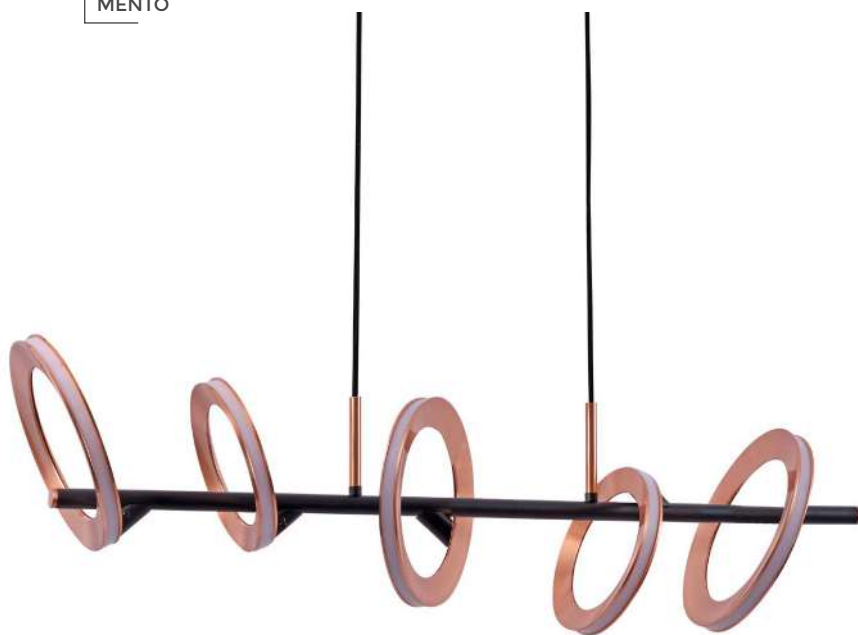

PRÉ -
LANÇA
MENTO

pendente led LAUAN ONA

Ref: 2113 - Preto com Cobre

74W
Potência

3.000K
Temp. de Cor

5.920LM
Fluxo
Luminoso

120°
Grau de
Abertura

Cor: Preto e Cobre
Grau de Proteção: IP20
Voltagem: 100-240V
Material: Metal
Quant. por Caixa: 1 unid.

PRÉ -
LANÇA
MENTO