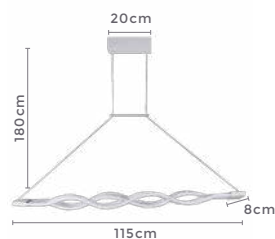

## pendente led TUNNA

Ref: 2229 | D11142 - Branco  
2230 - Preto

**60W**  
Potência

**3.000K**  
Temp. de Cor

**4.800LM**  
Fluxo  
Luminoso

**120°**  
Grau de  
Abertura

Cor: Branco | Preto  
Grau de Proteção: IP20  
Voltagem: 100-240V  
Material: Alumínio e ABS  
Quant. por Caixa: 1 unid.