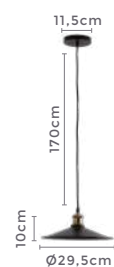

pendente

LARI

Ref: 2210 - Preto e Bronze

1*E27

Bocal

Cor: Preto e Bronze
Grau de Proteção: IP20
Voltagem: 100-240V
Material: Metal
Quant. por Caixa: 1 unid.