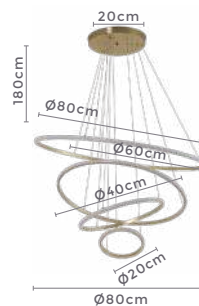

pendente led red. 4 mod.
INVERSE

Ref: 2166 - Branco
2167 - Preto
2168 - Bronze

99W Potência
3.000K Temp. de Cor

7.920LM Fluxo Luminoso
120° Grau de Abertura

Cor: Branco | Preto | Bronze
Grau de Proteção: IP20
Voltagem: 100-240V
Material: Alumínio
Quant. por Caixa: 1 unid.