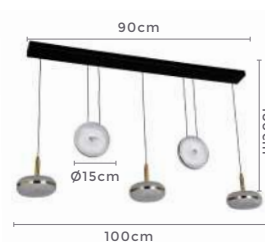

pendente led
BAROK VIS

Ref: 2063 - Dourado com Preto

80W **3.000K**
Potência Temp. de Cor

6.400LM **120°**
Fluxo Grau de
Luminoso Abertura

Cor: Dourado e Preto
Grau de Proteção: IP20
Voltagem: 100-240V
Material: Metal e Vidro
Quant. por Caixa: 1 unid.