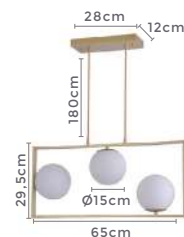

pendente
IBBA GR.

Ref: 2300 - Bronze

3*E27

Bocal

Cor: Bronze
Grau de Proteção: IP20
Voltagem: 100-240V
Material: Metal e Vidro
Quant. por Caixa: 1 unid.