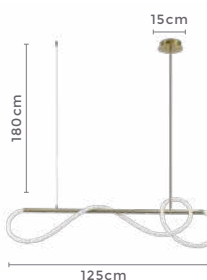

pendente led
IVAR ORI

Ref: 2178 - Branco
2179 - Bronze

27W Potência **3.000K** Temp. de Cor

2.160LM Fluxo Luminoso **120°** Grau de Abertura

Cor: Branco | Bronze
Grau de Proteção: IP20
Voltagem: 100-240V
Material: Alumínio
Quant. por Caixa: 1 unid.