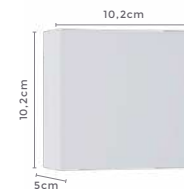

**510LM**

Fluxo Luminoso

**60°**

Grau de Abertura

COM DOIS FACHOS

Cor: Branco | Preto  
Voltagem: 100-240V (bivolt)  
Material: Alumínio  
Quant. por Caixa: 36 unid.

2050 | D11060  
Preto

2051 | D11013  
Branco