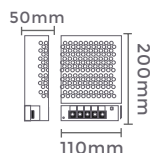

## fonte de alimentação CHAVEADA

127-220V  
Entrada

DC12V  
Saída

7042  
8,5A/100W  
Potência  
Quant. por Caixa: 25 unid.

7043  
12,5A/150W  
Potência  
Quant. por Caixa: 20 unid.

7026 | F66049  
20A/240W  
Potência  
Quant. por Caixa: 50 unid.