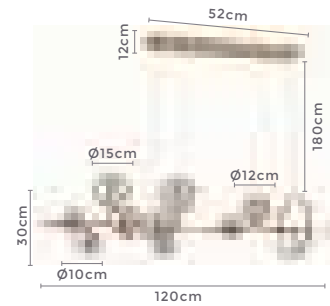

## pendente led JANOR

Ref: 2314 - Bronze

9\*G9  
Bocal

18W      3.000K  
Potência      Temp. de Cor

1.620LM      120°  
Fluxo      Grau de  
Luminoso      Abertura

Cor: Bronze  
Grau de Proteção: IP20  
Voltagem: 100-240V  
Material: Alumínio e Vidro  
Quant. por Caixa: 1 unid.