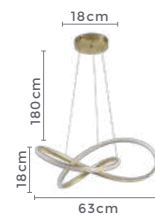

## pendente led LABRA

Ref: 2163 - Branco  
2164 - Preto  
2165 - Bronze

**47W**  
Potência

**3.000K**  
Temp. de Cor

**3.760LM**  
Fluxo  
Luminoso

**120°**  
Grau de  
Abertura

Cor: Branco | Preto | Bronze  
Grau de Proteção: IP20  
Voltagem: 100-240V  
Material: Alumínio  
Quant. por Caixa: 1 unid.