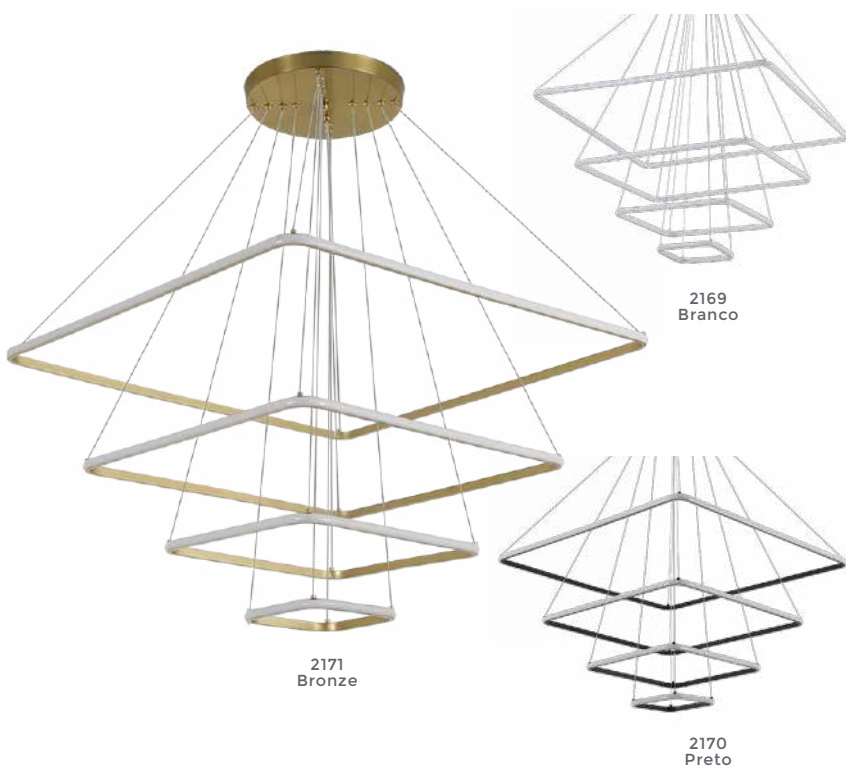

pendente led quad. 4 mod.

INVERSE

Ref: 2169 - Branco
2170 - Preto
2171 - Bronze

120W
Potência

3.000K
Temp. de Cor

9.600LM
Fluxo Luminoso

120°
Grau de Abertura

Cor: Branco | Preto | Bronze
Grau de Proteção: IP20
Voltagem: 100-240V
Material: Alumínio
Quant. por Caixa: 1 unid.