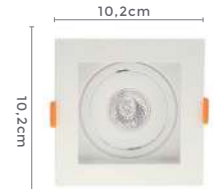

Dimensão do Nicho:  
9,5x9,5x4,2cm

6187  
Branco

6188  
Preto

6189  
Branco e Preto