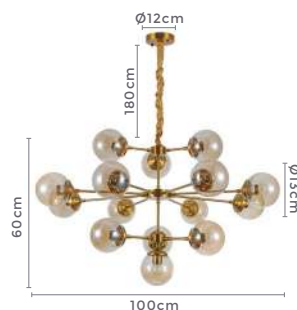

LANÇAMENTO

** Possui corrente ajustável para regular altura.

pendente
JABUTICABA
Ref: 2072 | LL3002B - Preto
2129 - Bronze

15*E27
Bocal

Cor: Preto | Bronze
Grau de Proteção: IP20
Voltagem: 100-240V
Material: Metal e Vidro
Quant. por Caixa: 1 unid.

pendente lite
JABUTICABA
Ref: 2075 | LD5059 - Bronze
2270 | LD5060 - Preto

8*E14
Bocal

Cor: Preto | Bronze
Grau de Proteção: IP20
Voltagem: 100-240V
Material: Metal e Vidro
Quant. por Caixa: 1 unid.