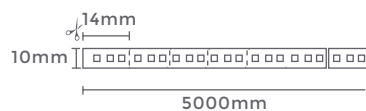

fita led 2835
PARA PERFIL

Ref: 7008 | F66098 - 3.000K
7009 | F66097 - 4.000K

20W/m Potência   240 leds/m Quant. Leds/m

2.200LM/m Fluxo Luminoso   IP20

7008 | F66098 7009 | F66097
3.000K 4.000K
Temp. de Cor Temp. de Cor

127-220V 12V
Entrada Saída

Rolo: 5m
Quant. por Caixa: 50 unid.