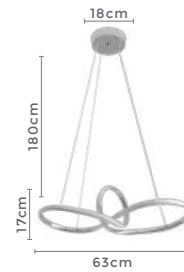

PRÉ -
LANÇA
MENTO

pendente led SADA

Ref: 2191 - Bronze
2227 | D1405 - Cromado

33W
Potência

3.000K
Temp. de Cor

2.640LM
Fluxo
Luminoso

120°
Grau de
Abertura

Cor: Bronze | Cromado
Grau de Proteção: IP20
Voltagem: 100-240V
Material: Alumínio
Quant. por Caixa: 1 unid.

PRÉ -
LANÇA
MENTO

pendente led LABRA

Ref: 2163 - Branco
2164 - Preto
2165 - Bronze

47W
Potência

3.000K
Temp. de Cor

3.760LM
Fluxo
Luminoso

120°
Grau de
Abertura

Cor: Branco | Preto | Bronze
Grau de Proteção: IP20
Voltagem: 100-240V
Material: Alumínio
Quant. por Caixa: 1 unid.