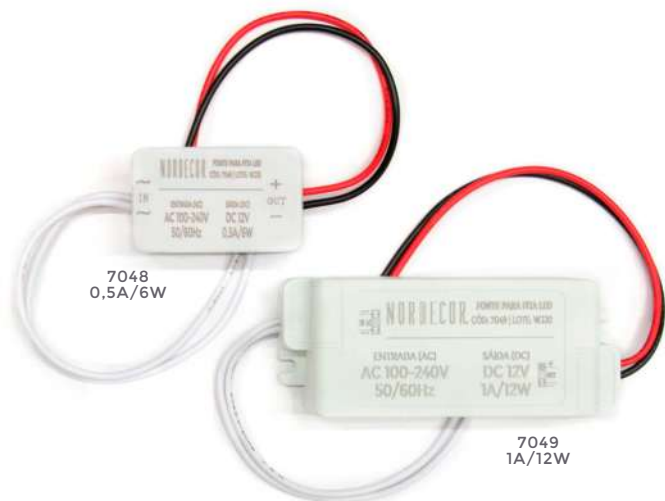

## fonte de alimentação MINI

7048  
**0,5A/6W**  
Potência

7049  
**1A/12W**  
Potência

**100-240V**  
Entrada

**DC12V**  
Saída

Grau de Proteção: IP20  
Quant. por Caixa: 400 unid.

Medida: 40mm x 20mm x 20mm