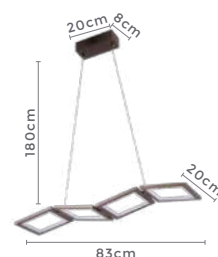

pendente led 4 mod.
TOISI
Ref: D1390 - Café

64W **3.000K**
Potência Temp. de Cor

5.120LM **120°**
Fluxo Luminoso Grau de Abertura

Cor: Café
Grau de Proteção: IP20
Voltagem: 100-240V
Material: Alumínio
Quant. por Caixa: 1 unid.