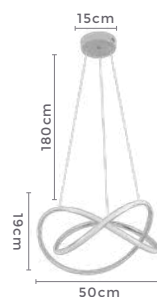

pendente led  
**DENNA**

Ref: 2223 | D1394 - Cromado

**45W**  
Potência

**3.000K**  
Temp. de Cor

**3.600LM**  
Fluxo Luminoso

**120°**  
Grau de Abertura

Cor: Cromado  
Grau de Proteção: IP20  
Voltagem: 100-240V  
Material: Alumínio  
Quant. por Caixa: 1 unid.