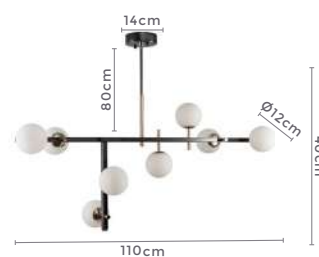

PRÉ -
LANÇA
MENTO

pendente ROMAI TES

Ref: 2198 - Champagne com Dourado
2278- Bronze

8*G9

Bocal

Cor: Preto e Ouro Champagne | Bronze

Grau de Proteção: IP20

Voltagem: 100-240V

Material: Metal e Vidro

Quant. por Caixa: 1 unid.