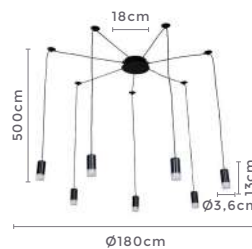

PRÉ -
LANÇA
MENTO

G9

pendente
ALLA
Ref: 2120 - Preto

7*G9
Bocal

Cor: Preto
Grau de Proteção: IP20
Voltagem: 100-240V
Material: Metal e Acrílico
Quant. por Caixa: 1 unid.