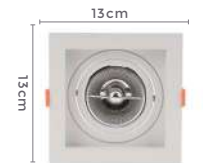

Dimensão do Nicho:
12X12x4,2cm