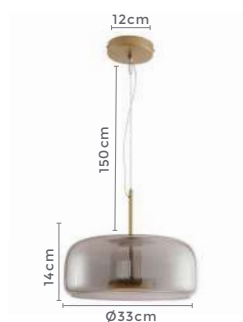

## pendente led LAZON

Ref: D1364 - Fumê  
D1365 - Marrom

**9W**  
Potência

**3.000K**  
Temp. de Cor

**720LM**  
Fluxo  
Luminoso

**120°**  
Grau de  
Abertura

Cor: Fumê | Marrom  
Grau de Proteção: IP20  
Voltagem: 100-240V  
Material: Metal e Vidro  
Quant. por Caixa: 1 unid.