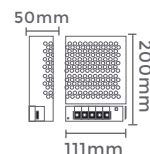

7027 | F66050
25A/300W
Potência
Quant. por Caixa: 40 unid.