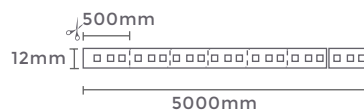

**Fonte Indicada: Fonte P/ Fita RGB 7029