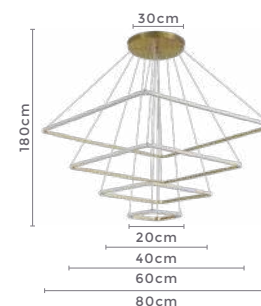

INVERSE

Ref: 2169 - Branco
2170 - Preto
2171 - Bronze

120W
Potência

3.000K
Temp. de Cor

9.600LM
Fluxo Luminoso

120°
Grau de Abertura

Cor: Branco | Preto | Bronze
Grau de Proteção: IP20
Voltagem: 100-240V
Material: Alumínio
Quant. por Caixa: 1 unid.