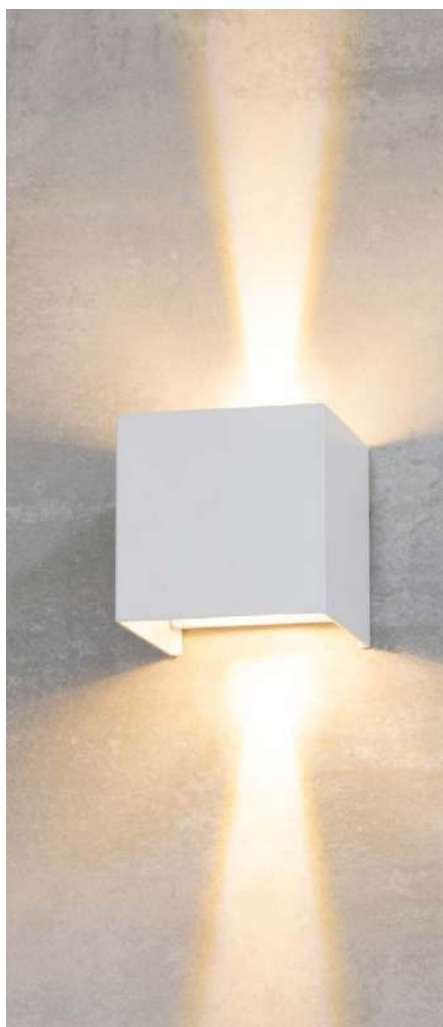

** Regulagem de efeito manual

arandela led
VONA

Ref: 2098 | MDC1033 - Branco
2099 | MDC1034 - Preto

2*3W
Potência

3.000K
Temp. de Cor

450LM
Fluxo Luminoso

0-60°
Grau de Abertura

IP65

COM DOIS FACHOS REGULÁVEIS

Cor: Preto | Branco
Voltagem: 100-240V
Material: Alumínio
Quant. por Caixa: 50 unid.