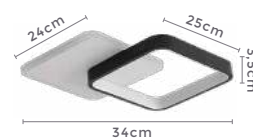

## plafon led GLONY

Ref: 2151 - Branco e Preto

**27W**  
Potência

**3.000K**  
Temp. de Cor

**2.160LM**  
Fluxo  
Luminoso

**120°**  
Grau de  
Abertura

Cor: Branco e Preto  
Grau de Proteção: IP20  
Voltagem: 100-240V  
Material: Alumínio  
Quant. por Caixa: 1 unid.