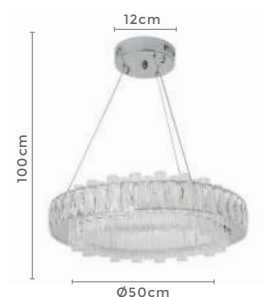

pendente led  
**ETHUS RED.**

Ref: LD5148 - Prata

**45W**  
Potência

**3.000K | 6.500K**  
Temp. de Cor

**1.275LM**  
Fluxo Luminoso

**120°**  
Grau de Abertura

Cor: Prata  
Grau de Proteção: IP20  
Voltagem: 100-240V  
Material: Aço Inox e Cristal  
Quant. por Caixa: 1 unid.