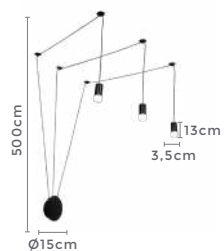

arandela led
ALLA TRI
Ref: 2119 - Preto

3*C9
Bocal

IP20

Cor: Preto
Voltagem: 100-240V
Material: Metal e Acrílico
Quant. por Caixa: 1 unid.