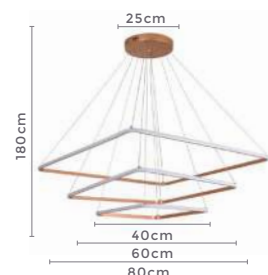

pendente led quad. 3 mod.

INVERSE

Ref: 2088 | D1292 - Cobre

106W

Potência

3.000K

Temp. de Cor

8.480LM

Fluxo Luminoso

120°

Grau de Abertura

Cor: Cobre

Grau de Proteção: IP20

Voltagem: 100-240V

Material: Alumínio

Quant. por Caixa: 1 unid.