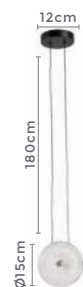

pendente led
BAROK UNO
Ref: 2059 - Dourado com Preto

16W   **3.000K**
Potência   Temp. de Cor

1.280LM   **120°**
Fluxo   Grau de
Luminoso   Abertura

Cor: Dourado
Grau de Proteção: IP20
Voltagem: 100-240V
Material: Metal e Vidro
Quant. por Caixa: 1 unid.