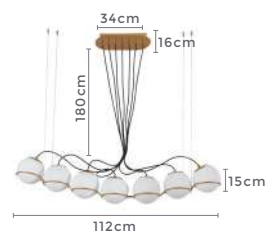

pendente
DYNA

Ref: 2116 - Bronze

7*E27

Bocal

Cor: Bronze
Grau de Proteção: IP20
Voltagem: 100-240V
Material: Metal e Vidro
Quant. por Caixa: 1 unid.