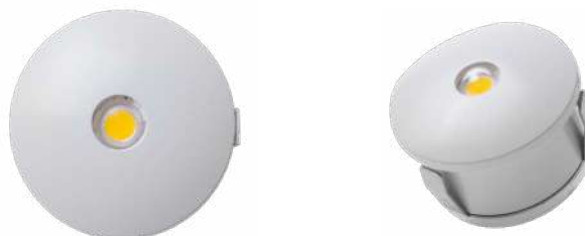

mini spot led embutir ZORA

Ref: S33022 | 6157

1W **3.000K**
Potência Temp. de Cor

80LM **36°**
Fluxo Luminoso Grau de Abertura

Cor: Branco
Grau de Proteção: IP20
Voltagem: 100-240V
Material: Metal
Quant. por Caixa: 100 unid.