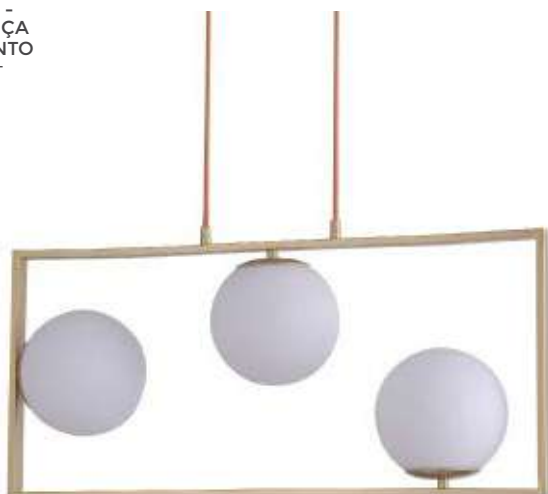

pendente
IBBA

Ref: 2298 - Bronze

3*E27

Bocal

Cor: Bronze
Grau de Proteção: IP20
Voltagem: 100-240V
Material: Metal e Vidro
Quant. por Caixa: 1 unid.

PRÉ -
LANÇA
MENTO

pendente
IBBA GR.

Ref: 2300 - Bronze

3*E27

Bocal

Cor: Bronze
Grau de Proteção: IP20
Voltagem: 100-240V
Material: Metal e Vidro
Quant. por Caixa: 1 unid.

PRÉ -
LANÇA
MENTO