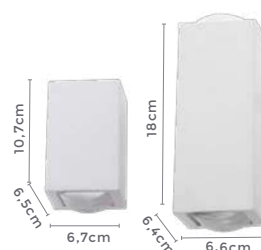

arandela led

FIENA

Ref: 2217 | D11213 - 3W
2216 | D11214 - 2*3W

2217 | D11213	2216 | D11214
3W	2*3W
Potência	Potência

300LM	600LM
Fluxo Luminoso	Fluxo Luminoso

3.000K	60°
Temp. de Cor	Grau de Abertura

Cor: Branco
Voltagem: 100-240V
Material: Alumínio
Quant. por Caixa: 2216 - 20 unid.
2217 - 30 unid.

arandela led

FOLUÍ

Ref: 2004 | D1338 - Preto
2005 | D1339- Branco

2*3W	3.000K
Potência	Temp. de Cor

480LM	30°
Fluxo Luminoso	Grau de Abertura

Cor: Preto | Branco
Voltagem: 100-240V
Material: Alumínio
Quant. por Caixa: 50 unid.