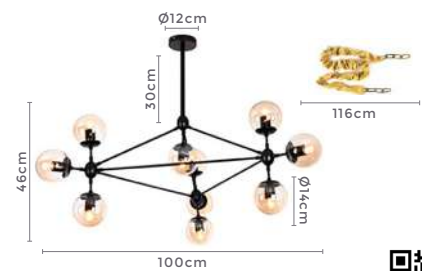

LANÇA
MENTO

** Possui corrente ajustável para regular altura.

pendente nórdico JABUTICABA

Ref: 2070 | LL3027B - Bronze
2071 | LL3001B - Preto

10*E27
Bocal

Cor: Bronze | Preto
Grau de Proteção: IP20
Voltagem: 100-240V
Material: Metal e Vidro
Quant. por Caixa: 1 unid.

pendente TOPUS

Ref: 2250 | LD5044B - Bronze

9*G9
Bocal

Cor: Bronze e Âmbar
Grau de Proteção: IP20
Voltagem: 100-240V
Material: Metal e Vidro
Quant. por Caixa: 1 unid.

** Possui hastes com dois níveis de altura