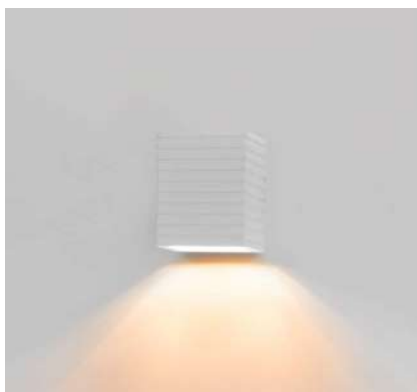

**0-60°**  
Grau de Abertura

 **IP65**

 **COM DOIS FACHOS REGULÁVEIS**

Cor: Preto | Branco  
Voltagem: 100-240V  
Material: Alumínio  
Quant. por Caixa: 50 unid.

2098 | MDC1033  
Branco

2099 | MDC1034  
Preto