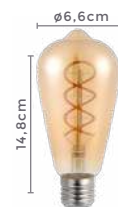

globo filamento G80 ESPIRAL DUPLO

Ref: L5236

4W **400LM** **2.400K** **E27**
Potência Fluxo Luminoso Temp. de Cor Bocal

Grau de Proteção: IP20
Cor do Vidro: Âmbar
Voltagem: 100-240V
Fator de Potência: ≥ 0.5
IRC: >80
Vida Útil: Até 15.000h
Material: Vidro e Alumínio
Quant. por Caixa: 100 unid.