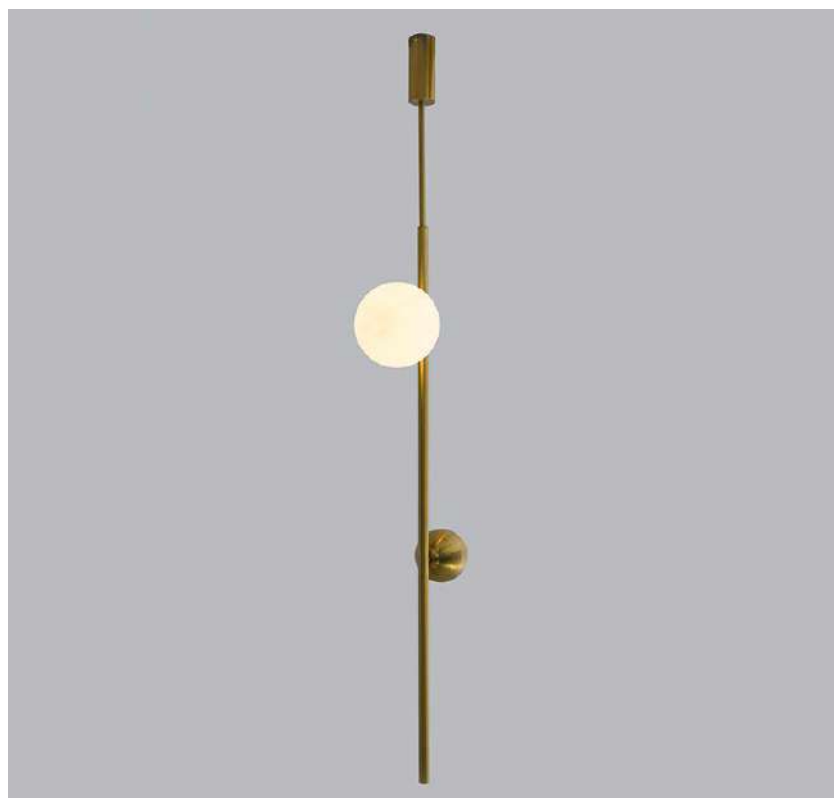

\*\*Pré-Lançamento: Disponíveis a partir de maio

Projeto por Ana Paula Desanoski Araujo e Amanda Mezzomo, da Studio AP Arquitetura para a vitrine da Masotti Curitiba

pendente  
**ZHABO**  
Ref: D1352 - Dourado