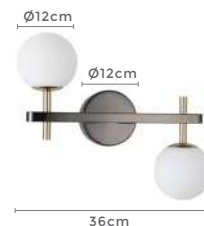

arandela

ROMAI

Ref: 2193 - Champagne com Dourado
2273 - Bronze

2*G9

Bocal

IP20

Cor: Champagne com Dourado | Bronze
Voltagem: 100-240V
Material: Metal e Vidro
Quant. por Caixa: 1 unid.