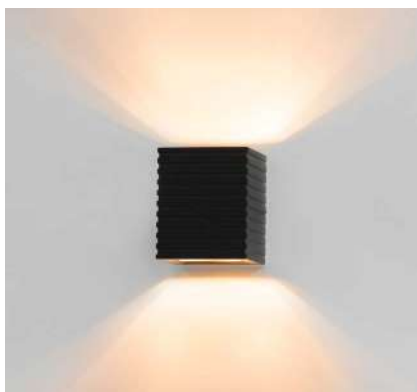

**0-60°**  
Grau de Abertura

 **IP65**

 **COM DOIS FACHOS REGULÁVEIS**

Cor: Preto | Branco  
Voltagem: 100-240V  
Material: Alumínio  
Quant. por Caixa: 50 unid.

2098 | MDC1033  
Branco

2099 | MDC1034  
Preto