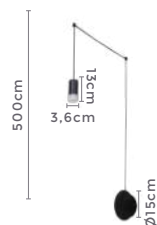

arandela led
ALLA
Ref: 2118 - Preto

1*C9
Bocal

IP20

Cor: Preto
Voltagem: 100-240V
Material: Metal e Acrílico
Quant. por Caixa: 1 unid.