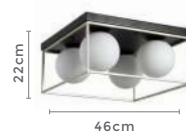

plafon
CUBO GLOBO

Ref: 2254 | LD5061-
Preto com Ouro Champagne

4*E27
Bocal

Cor: Preto e Ouro Champagne
Grau de Proteção: IP20
Voltagem: 100-240V
Material: Metal e Vidro
Quant. por Caixa: 1 unid.