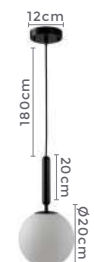

## pendente GLOBE SIT

Ref: 2018 - Dourado  
2019 - Preto

1\*E27

Bocal

Cor: Dourado | Preto  
Grau de Proteção: IP20  
Voltagem: 100-240V  
Material: Metal e Vidro  
Quant. por Caixa: 1 unid.

LANÇA  
MENTO

2126  
Dourado