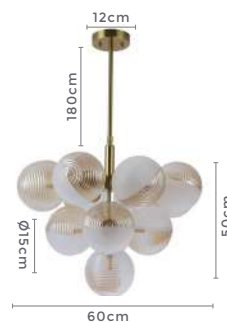

LANÇA  
MENTO

\*\* Possui hastes com dois níveis de altura

pendente  
**DRUER PI**

Ref: 2203 - Bronze com Âmbar

13\*G9

Bocal

Cor: Bronze e Âmbar  
Grau de Proteção: IP20  
Voltagem: 100-240V  
Material: Metal e Vidro  
Quant. por Caixa: 1 unid.