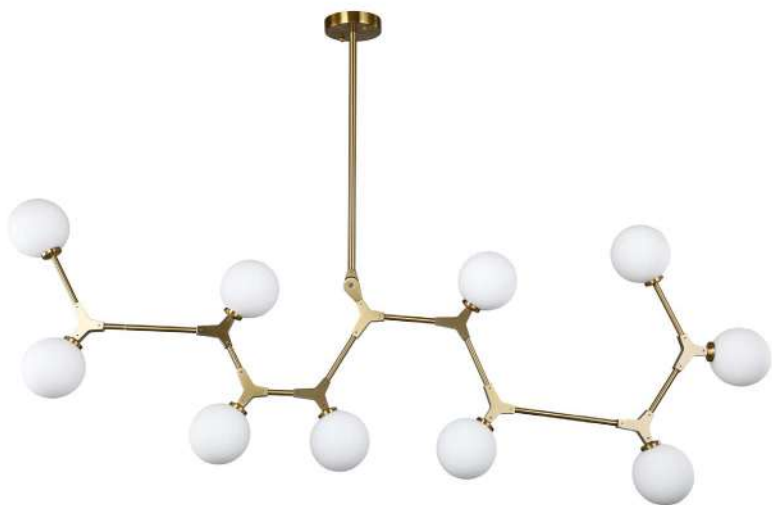

PRÉ -  
LANÇA  
MENTO

2025  
Preto

pendente  
**BHEO GR**

Ref: 2025 - Preto  
2026 - Bronze

10\*G9  
Bocal

Cor: Bronze | Preto  
Grau de Proteção: IP20  
Voltagem: 100-240V  
Material: Metal e Vidro  
Quant. por Caixa: 1 unid.

2026  
Bronze

LANÇAMENTO

2077  
Preto

2076 | LD5036  
Bronze

pendente  
**ATOMUS**

Ref: 2077 - Preto  
2076 | LD5036 - Bronze

**6\*E27**  
Bocal

Cor: Bronze | Preto  
Grau de Proteção: IP20  
Voltagem: 100-240V  
Material: Metal  
Quant. por Caixa: 1 unid.