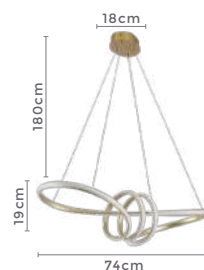

## pendente led BIE

Ref: 2174 - Branco  
2175 - Bronze

**45W**  
Potência

**3.000K**  
Temp. de Cor

**3.600LM**  
Fluxo  
Luminoso

**120°**  
Grau de  
Abertura

Cor: Branco | Bronze  
Grau de Proteção: IP20  
Voltagem: 100-240V  
Material: Alumínio  
Quant. por Caixa: 1 unid.