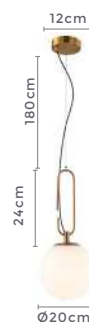

pendente
LUKO

Ref: 2122 - Dourado

1*E27

Bocal

Cor: Dourado
Grau de Proteção: IP20
Voltagem: 100-240V
Material: Metal e Vidro
Quant. por Caixa: 1 unid.

PRÉ -
LANÇA
MENTO