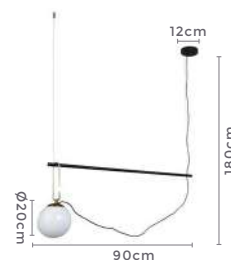

PRÉ -
LANÇA
MENTO

pendente
LUKO

Ref: 2122 - Dourado

1*E27

Bocal

Cor: Dourado
Grau de Proteção: IP20
Voltagem: 100-240V
Material: Metal e Vidro
Quant. por Caixa: 1 unid.

PRÉ -
LANÇA
MENTO

pendente
LUKO LIN

Ref: 2123 - Dourado com Preto

1*E27

Bocal

Cor: Dourado e Preto
Grau de Proteção: IP20
Voltagem: 100-240V
Material: Metal e Vidro
Quant. por Caixa: 1 unid.