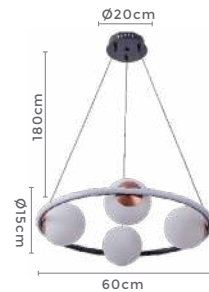

pendente Led HOOP UNO

Ref: 2308 - Preto com Cobre

3*E27
Bocal

37W
Potência

3.000K
Temp. de Cor

2.960LM
Fluxo
Luminoso

120°
Grau de
Abertura

Cor: Preto com Cobre
Grau de Proteção: IP20
Voltagem: 100-240V
Material: Metal e Vidro
Quant. por Caixa: 1 unid.