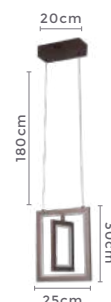

pendente led
MISE
Ref: D1389 - Café

32W **3.000K**
Potência Temp. de Cor

2.560LM **120°**
Fluxo Luminoso Grau de Abertura

Cor: Café
Grau de Proteção: IP20
Voltagem: 100-240V
Material: Alumínio
Quant. por Caixa: 1 unid.