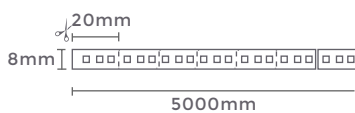

**fita led 2835
COB**

Ref: 7054 - 3.000K
7055 - 4.000K

12W/m
Potência

352 leds/m
Quant. Leds/m

1.200LM/m
Fluxo Luminoso

IP20

7054
3.000K
Temp. de Cor

7055
4.000K
Temp. de Cor

127-220V
Entrada

12V
Saída

Rolo: 5m
Quant. por Caixa: 50 unid.