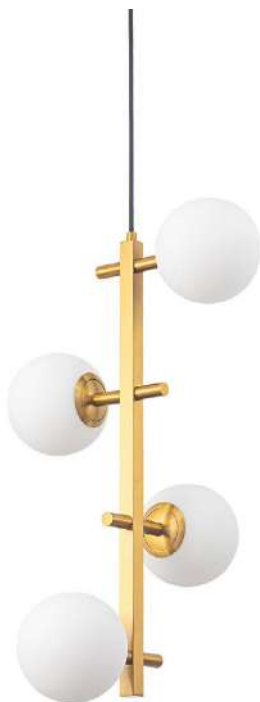

2274
Bronze

pendente

ROMAI DESA

Ref: 2194 - Champagne com Dourado
2274- Bronze

4 * C9

Bocal

Cor: Preto e Ouro Champagne |
Bronze

Grau de Proteção: IP20

Voltagem: 100-240V

Material: Metal e Vidro

Quant. por Caixa: 1 unid.

PRÉ -
LANÇA
MENTO