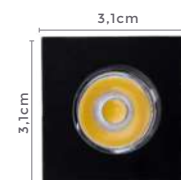

mini spot led embutir ELYSA QUAD.

Ref: 6000 | S33000 - Branco
6002 | S3199 - Preto

1W

Potência

3.000K

Temp. de Cor

80LM

Fluxo Luminoso

90°

Grau de Abertura

Cor: Branco | Preto

Grau de Proteção: IP20

Voltagem: 100-240V

Material: Alumínio e PVC

Quant. por Caixa: 100 unid.

mini spot led embutir ELYSA RED.

Ref: 6001 | S33001 - Branco
6003 | S3200 - Preto

1W

Potência

3.000K

Temp. de Cor

80LM

Fluxo
Luminoso

90°

Grau de
Abertura

Cor: Branco | Preto

Grau de Proteção: IP20

Voltagem: 100-240V

Material: Alumínio e PVC

Quant. por Caixa: 100 unid.