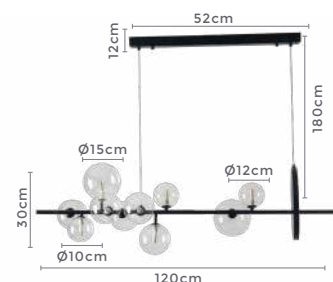

pendente led JANOR

Ref: 2252 | D1417 - Preto
2271 - Bronze

10*G9
Bocal

18W   3.000K
Potência   Temp. de Cor

1.620LM   120°
Fluxo   Grau de
Luminoso   Abertura

Cor: Preto | Bronze
Grau de Proteção: IP20
Voltagem: 100-240V
Material: Alumínio e Vidro
Quant. por Caixa: 1 unid.