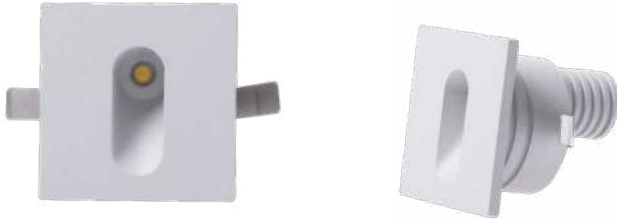

Voltagem: 100-240V

Material: PC

Quant. por Caixa: 60 unid.