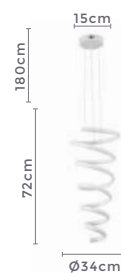

pendente led  
**DENNA**

Ref: 2223 | D1394 - Cromado

**45W**  
Potência

**3.000K**  
Temp. de Cor

**3.600LM**  
Fluxo Luminoso

**120°**  
Grau de Abertura

Cor: Cromado  
Grau de Proteção: IP20  
Voltagem: 100-240V  
Material: Alumínio  
Quant. por Caixa: 1 unid.