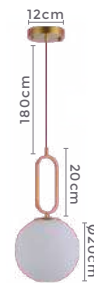

pendente GLOBE ELI

Ref: 2312 - Preto
2313 - Bronze

1*E27

Bocal

Cor: Bronze | Preto
Grau de Proteção: IP20
Voltagem: 100-240V
Material: Metal e Vidro
Quant. por Caixa: 1 unid.