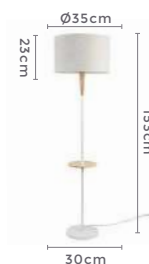

abajur de coluna

SATUR

Ref: LD5068 - Preto
LD5069 - Branco

1*E27
Bocal

Cor: Preto | Branco
Grau de Proteção: IP20
Voltagem: 100-240V
Material: Metal, Madeira e Tecido
Quant. por Caixa: 1 unid.