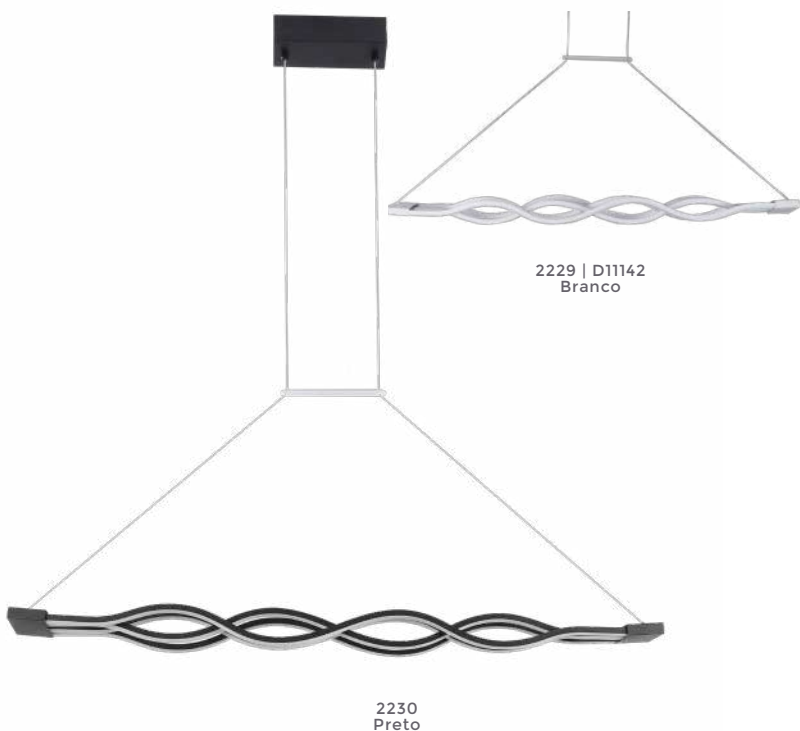

## pendente led TUNNA

Ref: 2229 | D11142 - Branco  
2230 - Preto

**60W**  
Potência

**3.000K**  
Temp. de Cor

**4.800LM**  
Fluxo  
Luminoso

**120°**  
Grau de  
Abertura

Cor: Branco | Preto  
Grau de Proteção: IP20  
Voltagem: 100-240V  
Material: Alumínio e ABS  
Quant. por Caixa: 1 unid.