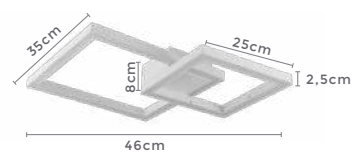

PRÉ -
LANÇA
MENTO

plafon led NELI

Ref: 2143 - Branco
2144 - Preto

37W
Potência

3.000K
Temp. de Cor

2.960LM
Fluxo
Luminoso

120°
Grau de
Abertura

Cor: Branco | Preto
Grau de Proteção: IP20
Voltagem: 100-240V
Material: Alumínio
Quant. por Caixa: 1 unid.