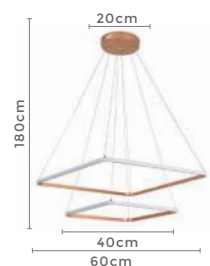

pendente led quad. 2 mod.

INVERSE

Ref: 2087 | D1293 - Cobre

58W

Potência

3.000K

Temp. de Cor

4.640LM

Fluxo Luminoso

120°

Grau de Abertura

Cor: Cobre

Grau de Proteção: IP20

Voltagem: 100-240V

Material: Alumínio

Quant. por Caixa: 1 unid.