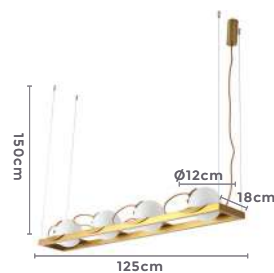

Ref: 2248 | D1356 - Dourado

**4\*E27**

Bocal

Cor: Dourado

Grau de Proteção: IP20

Voltagem: 100-240V

Material: Aço Inox e Vidro

Quant. por Caixa: 1 unid.