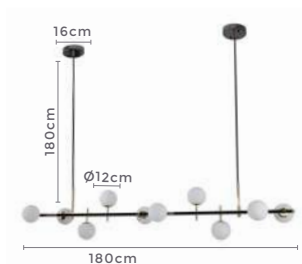

PRÉ -
LANÇA
MENTO

pendente
ROMAI LINA

Ref: 2196 - Champagne com Dourado
2276- Bronze

10*G9

Bocal

Cor: Preto e Ouro Champagne |
Bronze

Grau de Proteção: IP20

Voltagem: 100-240V

Material: Metal e Vidro

Quant. por Caixa: 1 unid.