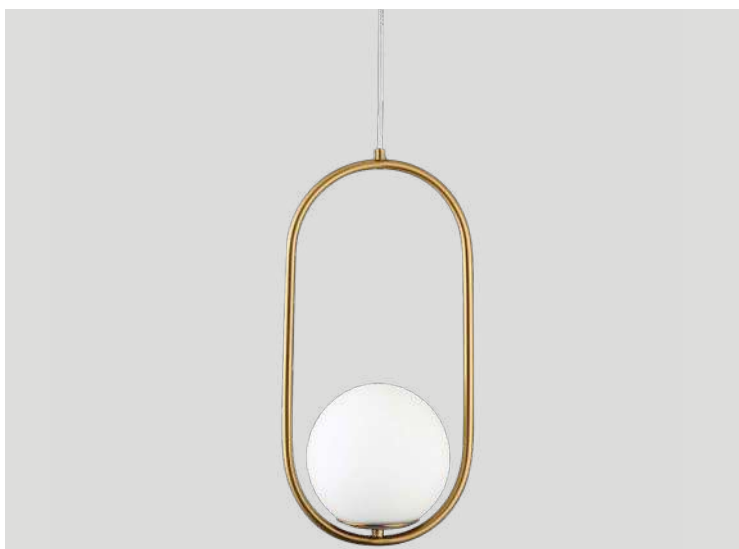

2128  
Dourado

2127  
Preto

pendente  
**UPUS LEF**

Ref: 2127 - Preto  
2128 - Dourado

1\*E27

Bocal

Cor: Preto | Dourado  
Grau de Proteção: IP20  
Voltagem: 100-240V  
Material: Metal e Vidro  
Quant. por Caixa: 1 unid.

## pendente GLOBO RING

Ref: 2107 | LD5056 - Dourado

1\*E27

Bocal

Cor: Dourado  
Grau de Proteção: IP20  
Voltagem: 100-240V  
Material: Alumínio e Vidro  
Quant. por Caixa: 1 unid.

## pendente oval GLOBO RING

Ref: 2106 | LD5057 - Dourado

1\*E27

Bocal

Cor: Dourado  
Grau de Proteção: IP20  
Voltagem: 100-240V  
Material: Alumínio e Vidro  
Quant. por Caixa: 1 unid.