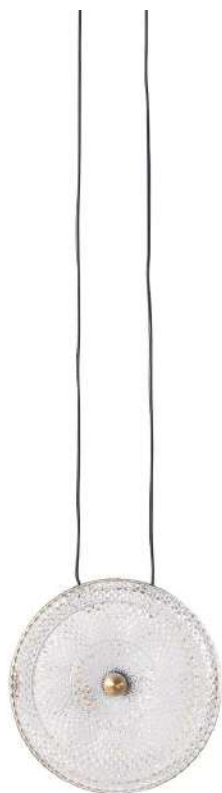

PRÉ -
LANÇA
MENTO