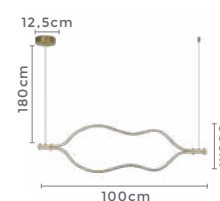

PRÉ -
LANÇA
MENTO

pendente led LON TRI

Ref: 2176 - Bronze

82W **3.000K**
Potência Temp. de Cor

6.560LM **120°**
Fluxo Grau de
Luminoso Abertura

Cor: Bronze
Grau de Proteção: IP20
Voltagem: 100-240V
Material: Alumínio
Quant. por Caixa: 1 unid.