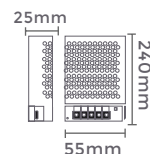

## fonte de alimentação CHAVEADA

127-220V  
Entrada

DC12V  
Saída

7042  
8,5A/100W  
Potência  
Quant. por Caixa: 25 unid.

7043  
12,5A/150W  
Potência  
Quant. por Caixa: 20 unid.

7026 | F66049  
20A/240W  
Potência  
Quant. por Caixa: 50 unid.