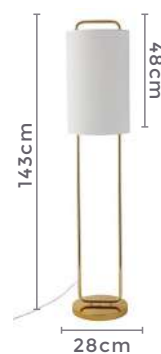

abajur de coluna

RING

Ref: LD5093 - Dourado

1*E27
Bocal

Cor: Dourado
Grau de Proteção: IP20
Voltagem: 100-240V
Material: Metal e Tecido
Quant. por Caixa: 1 unid.