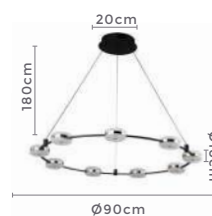

pendente led BAROK CIR

Ref: 2111 - Preto com Dourado

90W **3.000K**
Potência Temp. de Cor

7.200LM **120°**
Fluxo Grau de
Luminoso Abertura

Cor: Preto e Dourado
Grau de Proteção: IP20
Voltagem: 100-240V
Material: Metal e Vidro
Quant. por Caixa: 1 unid.