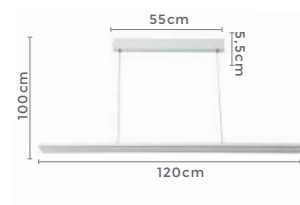

pendente led ret. OTAN

Ref: 2260 | LL7057 - Preto
2261 | LL7058 - Branco

24W Potência
3.000K Temp. de Cor

2.040LM Fluxo Luminoso
120° Grau de Abertura

Cor: Branco | Preto
Grau de Proteção: IP20
Voltagem: 100-240V
Material: Metal
Quant. por Caixa: 1 unid.

pendente led MELIN

Ref: LD5121 - Marrom
LD5122 - Branco

32W Potência
4.000K Temp. de Cor

864LM Fluxo Luminoso
120° Grau de Abertura

Cor: Branco | Marrom
Grau de Proteção: IP20
Voltagem: 100-240V
Material: Alumínio e Acrílico
Quant. por Caixa: 1 unid.