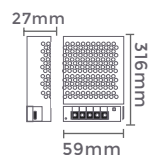

fonte de alimentação SLIM CHAVEADA

Ref: 7044 - 127V
7045 - 220V

16,7A/200W
Potência

7044	7045	
127V	220V	DC12V
Tensão	Tensão	Saída

Grau de Proteção: IP20
Quant. por Caixa: -- unid.

fonte de alimentação CHAVEADA

127-220V
Entrada

DC12V
Saída

7042
8,5A/100W
Potência
Quant. por Caixa: 25 unid.