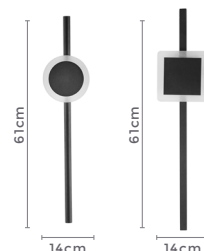

arandela led

LODY

Ref: D1314 | D1316 - Branco
D1315 | D1317 - Preto

15W

Potência

3.000K

Temp. de Cor

1.275LM

Fluxo
Luminoso

120°

Grau de
Abertura

IP20

Cor: Branco | Preto

Voltagem: 100-240V

Material: Alumínio

Quant. por Caixa: 6 unid.