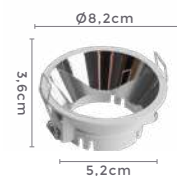

Voltagem: 100-240V

Material: PC

Quant. por Caixa: 60 unid.