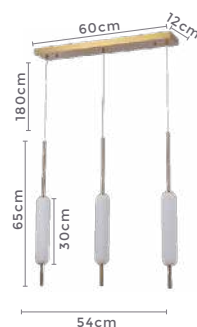

pendente Led
ZEFI TRI

Ref: 2303 - Bronze

3*12W
Potência

3.000K
Temp. de Cor

2.880LM
Fluxo
Luminoso

120°
Grau de
Abertura

Cor: Bronze
Grau de Proteção: IP20
Voltagem: 100-240V
Material: Metal e Vidro
Quant. por Caixa: 1 unid.