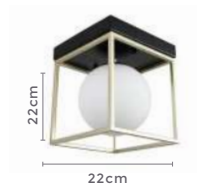

plafon
CUBO GLOBO

Ref: 2255 | LD5062 -
Preto com Ouro Champagne

1*E27
Bocal

Cor: Preto e Ouro Champagne
Grau de Proteção: IP20
Voltagem: 100-240V
Material: Metal e Vidro
Quant. por Caixa: 10 unid.