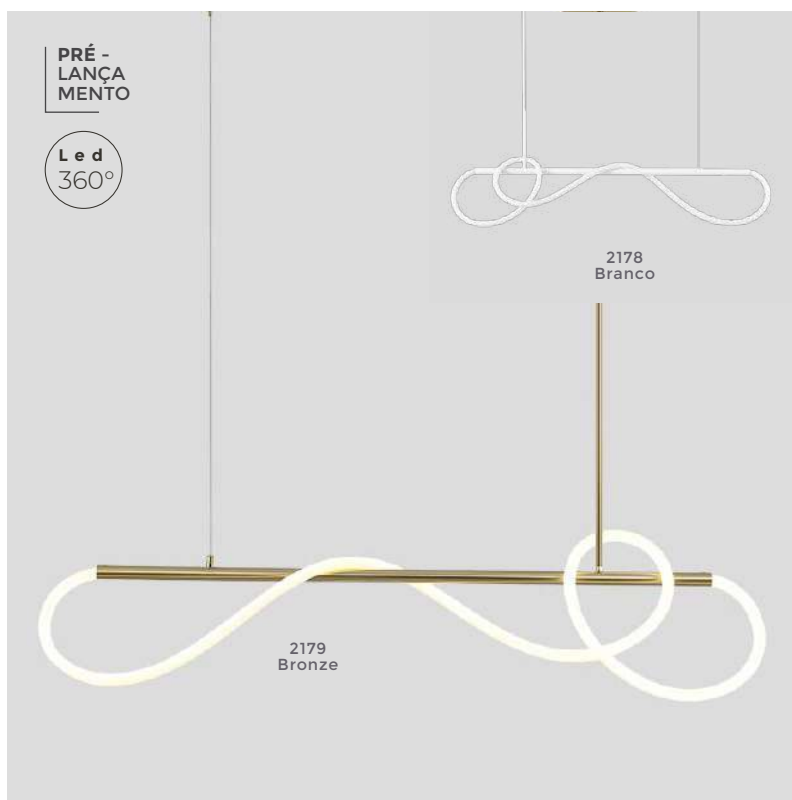

Cor: Preto | Bronze  
Grau de Proteção: IP20  
Voltagem: 100-240V  
Material: Alumínio  
Quant. por Caixa: 1 unid.

2192  
Bronze

PRÉ -  
LANÇA  
MENTO

pendente led  
**CLER**

Ref: 2146 - Branco  
2147 - Bronze

2146  
Branco

2147  
Bronze

pendente led  
**IVAR CIN**

Ref: 2180 - Branco  
2181 - Bronze

**38W** Potência **3.000K** Temp. de Cor

**3.040LM** Fluxo Luminoso **120°** Grau de Abertura

Cor: Branco | Bronze  
Grau de Proteção: IP20  
Voltagem: 100-240V  
Material: Alumínio  
Quant. por Caixa: 1 unid.

pendente led  
**IVAR ORI**

Ref: 2178 - Branco  
2179 - Bronze

**27W** Potência **3.000K** Temp. de Cor

**2.160LM** Fluxo Luminoso **120°** Grau de Abertura

Cor: Branco | Bronze  
Grau de Proteção: IP20  
Voltagem: 100-240V  
Material: Alumínio  
Quant. por Caixa: 1 unid.

### pendente led **KENA**

Ref: 2148 - Branco  
2149 - Preto  
2150 - Bronze

**38W** Potência      **3.000K** Temp. de Cor

**3.040LM** Fluxo Luminoso      **120°** Grau de Abertura

Cor: Branco | Preto | Bronze  
Grau de Proteção: IP20  
Voltagem: 100-240V  
Material: Alumínio e Cristal  
Quant. por Caixa: 1 unid.