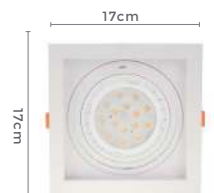

Dimensão do Nicho:
16X16x4,35cm