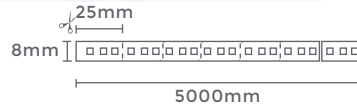

## RING

Ref: LD5093 - Dourado

1\*E27  
Bocal

Cor: Dourado  
Grau de Proteção: IP20  
Voltagem: 100-240V  
Material: Metal e Tecido  
Quant. por Caixa: 1 unid.

FITA LED

**fita led 2835**  
**PARA PERFIL**

Ref: 7004 | F6117 - 3.000K  
7005 | F6118 - 4.000K