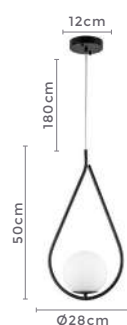

LANÇA
MENTO

pendente
UPUS IN

Ref: 2125 - Preto
2126 - Dourado

1*E27

Bocal

Cor: Preto | Dourado
Grau de Proteção: IP20
Voltagem: 100-240V
Material: Metal e Vidro
Quant. por Caixa: 1 unid.

PRÉ -
LANÇA
MENTO

pendente
UPUS LEF

Ref: 2127 - Preto
2128 - Dourado

1*E27

Bocal

Cor: Preto | Dourado
Grau de Proteção: IP20
Voltagem: 100-240V
Material: Metal e Vidro
Quant. por Caixa: 1 unid.