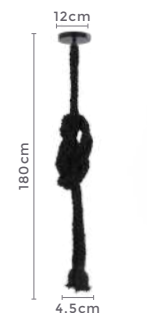

pendente rústico corda COLOR

Ref: 2035 | D1373 - Preto
2037 | D1375 - Chumbo
2039 | D1377 - Marrom

2*E27
Bocal

Cor: Preto | Chumbo | Marrom
Grau de Proteção: IP20
Voltagem: 100-240V
Material: Corda
Quant. por Caixa: 25 unid.