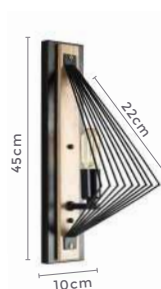

arandela CANDLE

Ref: 2241 | LD5077- Preto e Madeira

1*E27
Bocal

IP20

Cor: Preto e Madeira
Voltagem: 100-240V
Material: Metal e Madeira
Quant. por Caixa: 1 unid.