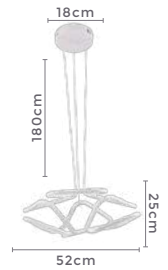

**120°**

Grau de  
Abertura

Cor: Branco

Grau de Proteção: IP20

Voltagem: 100-240V

Material: Alumínio

Quant. por Caixa: 1 unid.