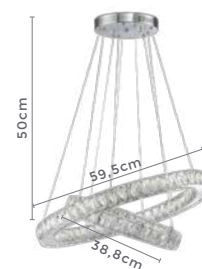

**pendente led cristal**  
**VALLIN**

Ref: 2281 | D11102 - Prata

**82W**  
Potência

**5.740LM**  
Fluxo  
Luminoso

**3.000K**  
**6.500K**  
Temp. de Cor

**120°**  
Grau de  
Abertura

Cor: Prata  
Grau de Proteção: IP20  
Voltagem: 100-240V  
Material: Alumínio e Cristal  
Quant. por Caixa: 1 unid.