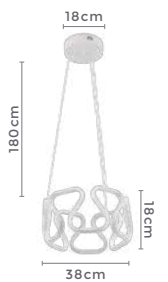

**120°**

Grau de  
Abertura

Cor: Branco

Grau de Proteção: IP20

Voltagem: 100-240V

Material: Alumínio

Quant. por Caixa: 1 unid.

PRÉ -  
LANÇA  
MENTO