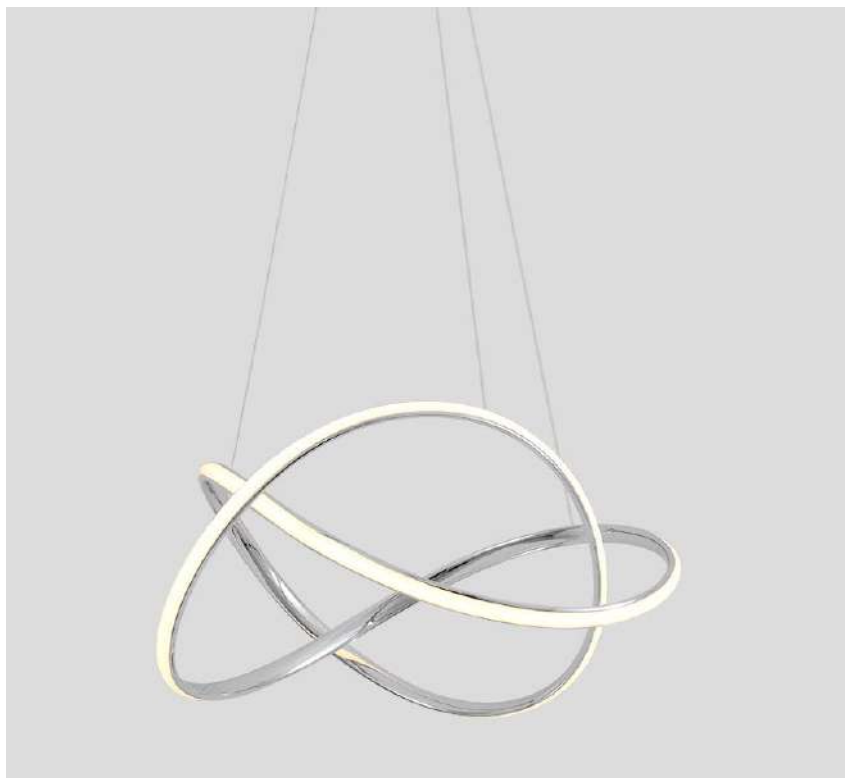

## pendente led TUNNA

Ref: 2229 | D11142 - Branco  
2230 - Preto

**60W**  
Potência

**3.000K**  
Temp. de Cor

**4.800LM**  
Fluxo  
Luminoso

**120°**  
Grau de  
Abertura

Cor: Branco | Preto  
Grau de Proteção: IP20  
Voltagem: 100-240V  
Material: Alumínio e ABS  
Quant. por Caixa: 1 unid.

pendente led  
**DENNA**

Ref: 2223 | D1394 - Cromado

**45W**  
Potência

**3.000K**  
Temp. de Cor

**3.600LM**  
Fluxo Luminoso

**120°**  
Grau de Abertura

Cor: Cromado  
Grau de Proteção: IP20  
Voltagem: 100-240V  
Material: Alumínio  
Quant. por Caixa: 1 unid.