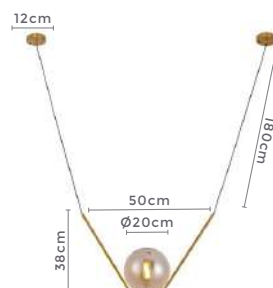

**Pré-Lançamento: Disponíveis a partir de maio