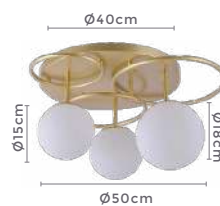

PRÉ -  
LANÇA  
MENTO

plafon  
**ERAZ**

Ref: 2304 - Bronze

**3\*E27**

Bocal

Cor: Bronze  
Grau de Proteção: IP20  
Voltagem: 100-240V  
Material: Metal e Vidro  
Quant. por Caixa: 1 unid.