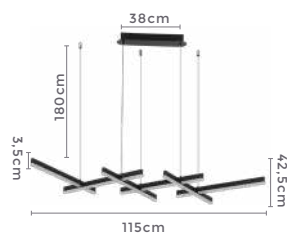

pendente led
HASH
Ref: 2160 - Preto

48W Potência
3.000K Temp. de Cor

3.840LM Fluxo Luminoso
120° Grau de Abertura

Cor: Preto
Grau de Proteção: IP20
Voltagem: 100-240V
Material: Alumínio
Quant. por Caixa: 1 unid.