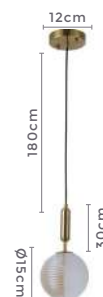

pendente DRUER UNO

Ref: 2204 - Bronze com Âmbar

1*G9
Bocal

Cor: Bronze e Âmbar
Grau de Proteção: IP20
Voltagem: 100-240V
Material: Metal e Vidro
Quant. por Caixa: 1 unid.