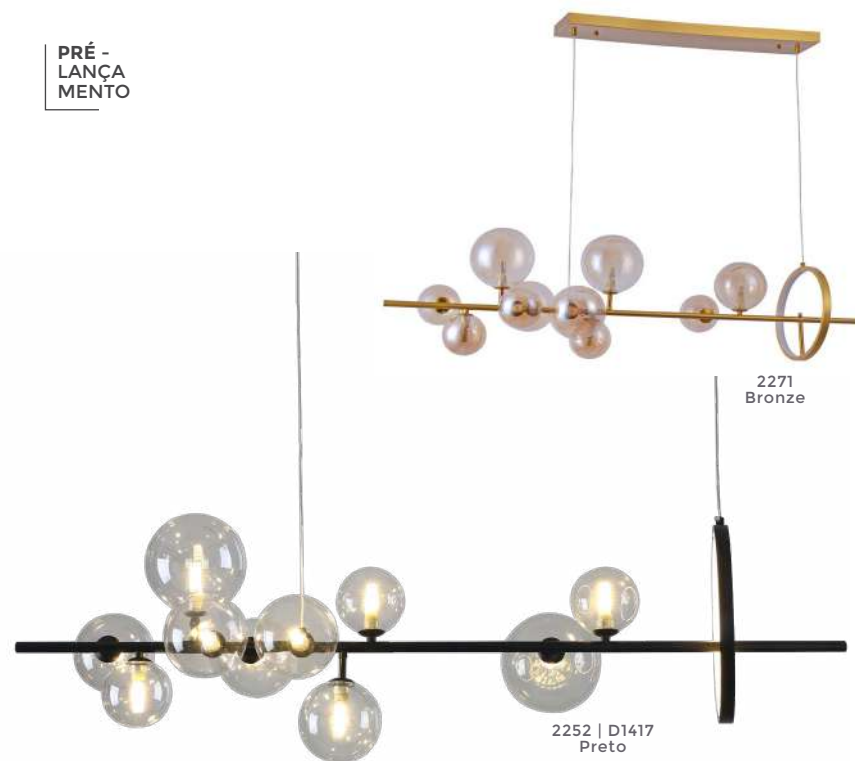

## pendente led JANOR

Ref: 2314 - Bronze

9\*G9  
Bocal

18W      3.000K  
Potência      Temp. de Cor

1.620LM      120°  
Fluxo      Grau de  
Luminoso      Abertura

Cor: Bronze  
Grau de Proteção: IP20  
Voltagem: 100-240V  
Material: Alumínio e Vidro  
Quant. por Caixa: 1 unid.

## pendente led JANOR

Ref: 2252 | D1417 - Preto  
2271 - Bronze

10\*G9  
Bocal

18W      3.000K  
Potência      Temp. de Cor

1.620LM      120°  
Fluxo      Grau de  
Luminoso      Abertura

Cor: Preto | Bronze  
Grau de Proteção: IP20  
Voltagem: 100-240V  
Material: Alumínio e Vidro  
Quant. por Caixa: 1 unid.

## pendente DRUER UNO

Ref: 2204 - Bronze com Âmbar

1\*G9  
Bocal

Cor: Bronze e Âmbar  
Grau de Proteção: IP20  
Voltagem: 100-240V  
Material: Metal e Vidro  
Quant. por Caixa: 1 unid.

LANÇA  
MENTO

\*\* Possui hastes com dois níveis de altura

## pendente DRUER VAN

Ref: 2202 - Bronze com Âmbar

5\*G9  
Bocal

Cor: Bronze e Âmbar  
Grau de Proteção: IP20  
Voltagem: 100-240V  
Material: Metal e Vidro  
Quant. por Caixa: 1 unid.

LANÇA  
MENTO

Acompanha Corrente