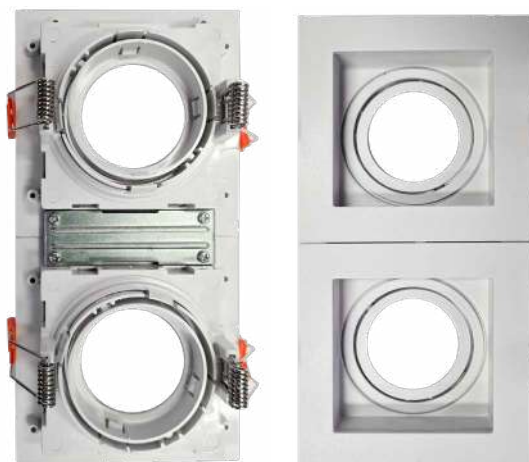

Pode ser utilizado de
diversas formas