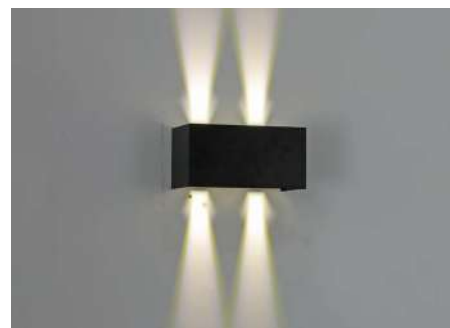

**240LM**

Fluxo  
Luminoso

**120°**

Grau de  
Abertura

Cor: Preto | Branco  
Voltagem: 100-240V  
Material: Metal e Tecido  
Quant. por Caixa: 30 unid.

LANÇA  
MENTO

2131  
Preto

2130  
Branco