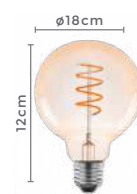

## globo filamento G95 ESPIRAL

Ref: L55160

**4W** **400LM** **2.400K** **E27**  
Potência Fluxo Luminoso Temp. de Cor Bocal

Grau de Proteção: IP20  
Cor do Vidro: Âmbar  
Voltagem: 100-240V  
Fator de Potência:  $\geq 0.5$   
IRC:  $>80$   
Vida Útil: Até 15.000h  
Material: Vidro e Alumínio  
Quant. por Caixa: 50 unid.