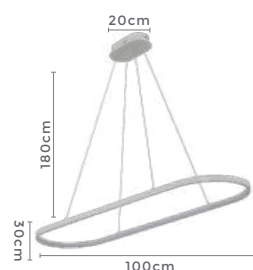

pendente led

ARI

Ref: 2159 - Branco

36W
Potência

3.000K
Temp. de Cor

2.880LM
Fluxo
Luminoso

120°
Grau de
Abertura

Cor: Branco

Grau de Proteção: IP20

Voltagem: 100-240V

Material: Alumínio

Quant. por Caixa: 1 unid.