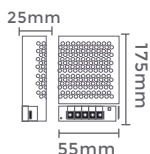

fonte de alimentação SLIM CHAVEADA

Ref: 7044 - 127V
7045 - 220V

16,7A/200W
Potência

7044	7045	
127V	220V	DC12V
Tensão	Tensão	Saída

Grau de Proteção: IP20
Quant. por Caixa: -- unid.

fonte de alimentação CHAVEADA

127-220V
Entrada

DC12V
Saída

7042
8,5A/100W
Potência
Quant. por Caixa: 25 unid.

7043
12,5A/150W
Potência
Quant. por Caixa: 20 unid.

7026 | F66049
20A/240W
Potência
Quant. por Caixa: 50 unid.

7027 | F66050
25A/300W
Potência
Quant. por Caixa: 40 unid.

7028 | F66051
30A/360W
Potência
Quant. por Caixa: 40 unid.

Observações

Não ultrapasse o limite de potência da fonte.