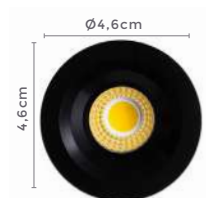

mini spot led embutir ELYSA QUAD.

Ref: 6005 | S33002 - Branco
6007 | S3202 - Preto

3W   **3.000K**
Potência   Temp. de Cor

240LM   **90°**
Fluxo Luminoso   Grau de Abertura

Cor: Branco | Preto
Grau de Proteção: IP20
Voltagem: 100-240V
Material: Alumínio e PVC
Quant. por Caixa: 100 unid.

mini spot led embutir ELYSA RED.

Ref: 6004 | S33002 - Branco
6006 | S3201 - Preto

3W   **3.000K**
Potência   Temp. de Cor

240LM   **90°**
Fluxo Luminoso   Grau de Abertura

Cor: Branco | Preto
Grau de Proteção: IP20
Voltagem: 100-240V
Material: Alumínio e PVC
Quant. por Caixa: 100 unid.