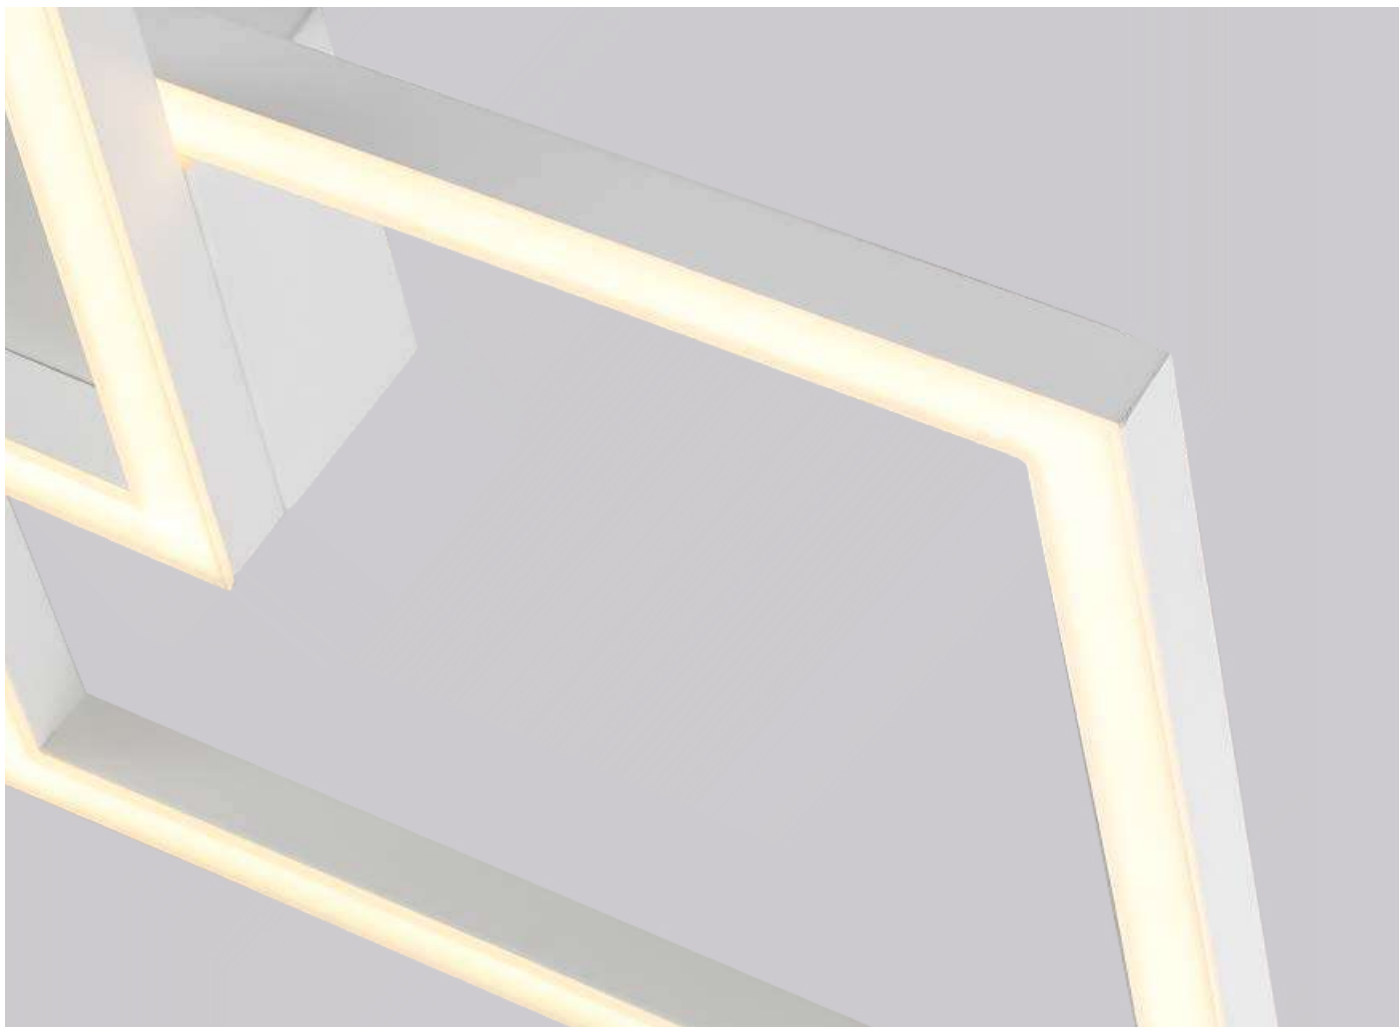

## plafon led HASH

Ref: 2161 - Preto

**38W**  
Potência

**3.000K**  
Temp. de Cor

**3.040LM**  
Fluxo  
Luminoso

**120°**  
Grau de  
Abertura

Cor: Preto  
Grau de Proteção: IP20  
Voltagem: 100-240V  
Material: Alumínio  
Quant. por Caixa: 1 unid.