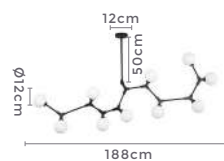

2026  
Bronze

LANÇAMENTO

2077  
Preto

2076 | LD5036  
Bronze

pendente  
**ATOMUS**

Ref: 2077 - Preto  
2076 | LD5036 - Bronze

**6\*E27**  
Bocal

Cor: Bronze | Preto  
Grau de Proteção: IP20  
Voltagem: 100-240V  
Material: Metal  
Quant. por Caixa: 1 unid.