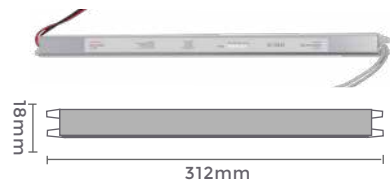

Ref: 7016 | F6114
4A/48W
Potência