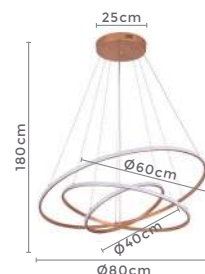

pendente led red. 3 mod. **INVERSE**

Ref: 2090 | D1290 - Cobre
2141 - Branco
2142 - Preto

2090
84W
Potência **6.720LM**
Fluxo Luminoso

2141 | 2142

90W
Potência **3.000K**
Temp. de Cor

7.200LM
Fluxo Luminoso **120°**
Grau de Abertura

Cor: Cobre | Branco | Preto
Grau de Proteção: IP20
Voltagem: 100-240V
Material: Alumínio
Quant. por Caixa: 1 unid.