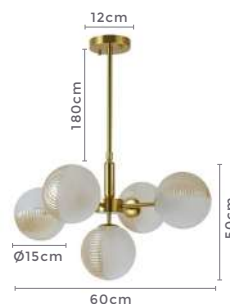

pendente DRUER VAN

Ref: 2202 - Bronze com Âmbar

5*G9
Bocal

Cor: Bronze e Âmbar
Grau de Proteção: IP20
Voltagem: 100-240V
Material: Metal e Vidro
Quant. por Caixa: 1 unid.