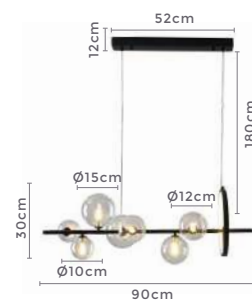

PRÉ -
LANÇA
MENTO

pendente led
JANOR

Ref: 2253 | D1416 - Preto
2272 - Bronze

7*G9
Bocal

18W   **3.000K**
Potência   Temp. de Cor

1.620LM   **120°**
Fluxo   Grau de
Luminoso   Abertura

Cor: Preto | Bronze
Grau de Proteção: IP20
Voltagem: 100-240V
Material: Alumínio e Vidro
Quant. por Caixa: 1 unid.