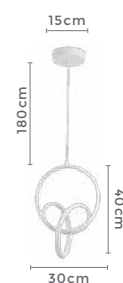

**LUBA**

Ref: 2172 - Branco  
2173 - Bronze

**36W**  
Potência

**3.000K**  
Temp. de Cor

**2.880LM**  
Fluxo  
Luminoso

**120°**  
Grau de  
Abertura

Cor: Branco | Bronze  
Grau de Proteção: IP20  
Voltagem: 100-240V  
Material: Alumínio  
Quant. por Caixa: 1 unid.