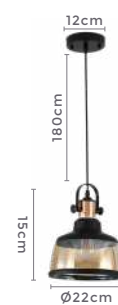

pendente

STRIEL

Ref: 2065 | LD5065 - Preto com Âmbar

1*E27

Bocal

Cor: Preto e Âmbar
Grau de Proteção: IP20
Voltagem: 100-240V
Material: Metal e Vidro
Quant. por Caixa: 5 unid.