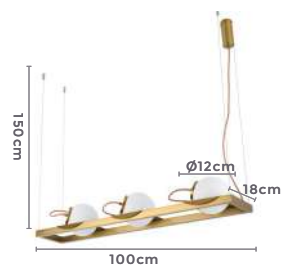

Bocal

Cor: Dourado

Grau de Proteção: IP20

Voltagem: 100-240V

Material: Aço Inox e Vidro

Quant. por Caixa: 1 unid.

pendente

**BAYA**