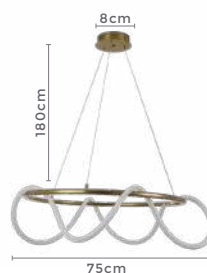

2146  
Branco

2147  
Bronze

pendente led  
**IVAR CIN**

Ref: 2180 - Branco  
2181 - Bronze

**38W** Potência **3.000K** Temp. de Cor

**3.040LM** Fluxo Luminoso **120°** Grau de Abertura

Cor: Branco | Bronze  
Grau de Proteção: IP20  
Voltagem: 100-240V  
Material: Alumínio  
Quant. por Caixa: 1 unid.