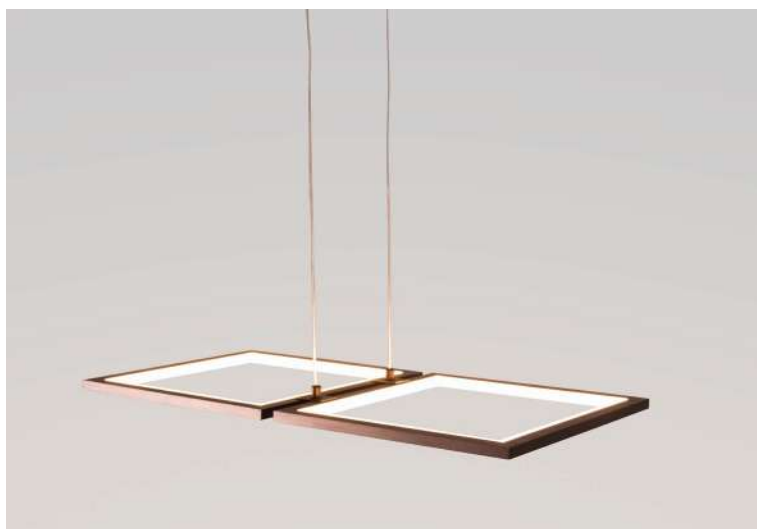

pendente led 4 mod.
TOISI
Ref: D1390 - Café

64W **3.000K**
Potência Temp. de Cor

5.120LM **120°**
Fluxo Luminoso Grau de Abertura

Cor: Café
Grau de Proteção: IP20
Voltagem: 100-240V
Material: Alumínio
Quant. por Caixa: 1 unid.