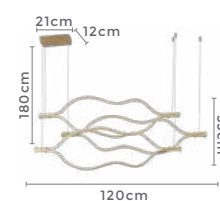

PRÉ -
LANÇA
MENTO

pendente led LON UNO

Ref: 2177 - Bronze

27W **3.000K**
Potência Temp. de Cor

2.160LM **120°**
Fluxo Grau de
Luminoso Abertura

Cor: Bronze
Grau de Proteção: IP20
Voltagem: 100-240V
Material: Alumínio
Quant. por Caixa: 1 unid.

PRÉ -
LANÇA
MENTO

pendente led LON TRI

Ref: 2176 - Bronze

82W **3.000K**
Potência Temp. de Cor

6.560LM **120°**
Fluxo Grau de
Luminoso Abertura

Cor: Bronze
Grau de Proteção: IP20
Voltagem: 100-240V
Material: Alumínio
Quant. por Caixa: 1 unid.