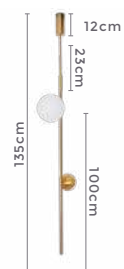

pendente
ZHABO
Ref: D1352 - Dourado

1*E27
Bocal

Cor: Dourado
Grau de Proteção: IP20
Voltagem: 100-240V
Material: Metal e Vidro
Quant. por Caixa: 1 unid.