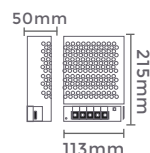

7028 | F66051
30A/360W
Potência
Quant. por Caixa: 40 unid.