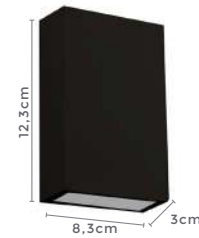

arandela led

FIT

Ref: 2048 | D11181 - Branco
2049 | D11182 - Preto

4W

Potência

3.000K

Temp. de Cor

132LM

Fluxo Luminoso

40°

Grau de Abertura

COM DOIS FACHOS

Cor: Preto | Branco
Voltagem: 100-240V
Material: Policarbonato
Quant. por Caixa: 50 unid.

arandela

DANA

Ref: 2050 | D11060 - Preto
2051 | D11013 - Branco

2*3W

Potência

3.000K

Temp. de Cor

510LM

Fluxo Luminoso

60°

Grau de Abertura

COM DOIS FACHOS

Cor: Branco | Preto
Voltagem: 100-240V (bivolt)
Material: Alumínio
Quant. por Caixa: 36 unid.