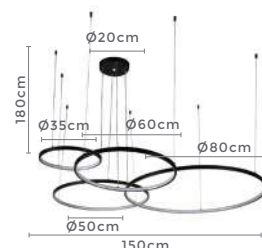

PRÉ -
LANÇA
MENTO

pendente led 4 mod.
DAIRE

Ref: 2222 | D1408 - Preto
2192 - Bronze

110W
Potência

3.000K
Temp. de Cor

8.800LM
Fluxo
Luminoso

120°
Grau de
Abertura

Cor: Preto | Bronze
Grau de Proteção: IP20
Voltagem: 100-240V
Material: Alumínio
Quant. por Caixa: 1 unid.