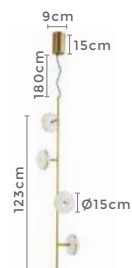

pendente led
BAROK FALL
Ref: 2060 - Dourado

64W   **3.000K**
Potência   Temp. de Cor

5.120LM   **120°**
Fluxo   Grau de
Luminoso   Abertura

Cor: Dourado
Grau de Proteção: IP20
Voltagem: 100-240V
Material: Metal e Vidro
Quant. por Caixa: 1 unid.