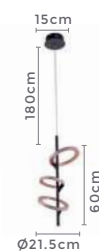

pendente led LAUAN VET

Ref: 2114 - Preto com Cobre

39W
Potência

3.000K
Temp. de Cor

3.120LM
Fluxo
Luminoso

120°
Grau de
Abertura

Cor: Preto e Cobre
Grau de Proteção: IP20
Voltagem: 100-240V
Material: Metal
Quant. por Caixa: 1 unid.