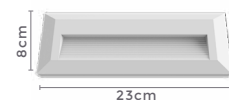

balizador led sobrepor

SILA RET.

Ref: S33197

3W
Potência

3.000K
Temp. de Cor

180LM
Fluxo
Luminoso

60°
Grau de
Abertura

IP65

Cor: Branco
Voltagem: 100-240V
Material: Pc
Quant. por Caixa: 50 unid.

balizador led sobrepor

SILA QUAD.

Ref: S33198

3W
Potência

3.000K
Temp. de Cor

180LM
Fluxo
Luminoso

60°
Grau de
Abertura

IP65

Cor: Branco
Voltagem: 100-240V
Material: Pc
Quant. por Caixa: 50 unid.