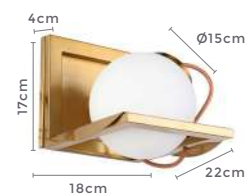

arandela

BAYA

Ref: 2240 | D1357 - Dourado

1*E27

Bocal

IP20

Cor: Dourado

Voltagem: 100-240V

Material: Aço Inox e Vidro

Quant. por Caixa: 1 unid.

arandela

LUKO

Ref: 2121 - Preto com Bronze

1*E27

Bocal

IP20

Cor: Preto e Bronze

Voltagem: 100-240V

Material: Metal e Vidro

Quant. por Caixa: 1 unid.