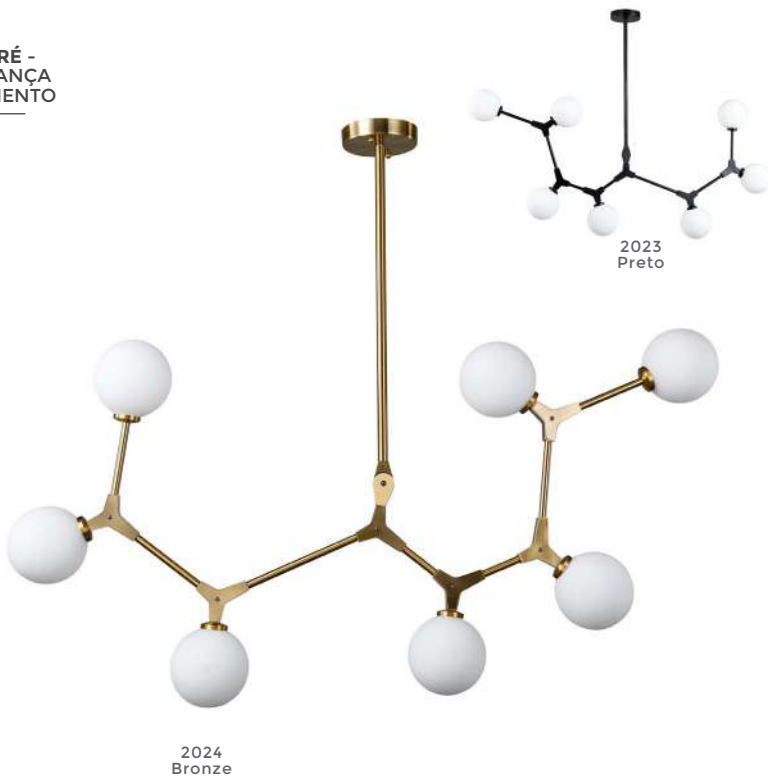

PRÉ -  
LANÇA  
MENTO

pendente  
**LUKO LIN**

Ref: 2123 - Dourado com Preto

1\*E27

Bocal

Cor: Dourado e Preto  
Grau de Proteção: IP20  
Voltagem: 100-240V  
Material: Metal e Vidro  
Quant. por Caixa: 1 unid.

PRÉ -  
LANÇA  
MENTO

pendente  
**LUKO TRI**

Ref: 2124 - Dourado com Preto

**3\*E27**  
Bocal

Cor: Dourado e Preto  
Grau de Proteção: IP20  
Voltagem: 100-240V  
Material: Metal e Vidro  
Quant. por Caixa: 1 unid.

PRÉ -  
LANÇA  
MENTO

pendente  
**BHEO**

Ref: 2023 - Preto  
2024 - Bronze

**7\*G9**  
Bocal

Cor: Bronze | Preto  
Grau de Proteção: IP20  
Voltagem: 100-240V  
Material: Metal e Vidro  
Quant. por Caixa: 1 unid.

2026  
Bronze

LANÇAMENTO

2077  
Preto

2076 | LD5036  
Bronze

pendente  
**ATOMUS**

Ref: 2077 - Preto  
2076 | LD5036 - Bronze

**6\*E27**  
Bocal

Cor: Bronze | Preto  
Grau de Proteção: IP20  
Voltagem: 100-240V  
Material: Metal  
Quant. por Caixa: 1 unid.