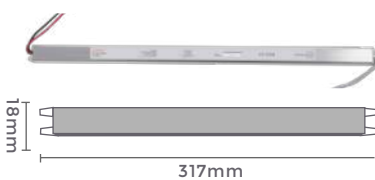

Ref: 7018 | F6116
6A/72W
Potência