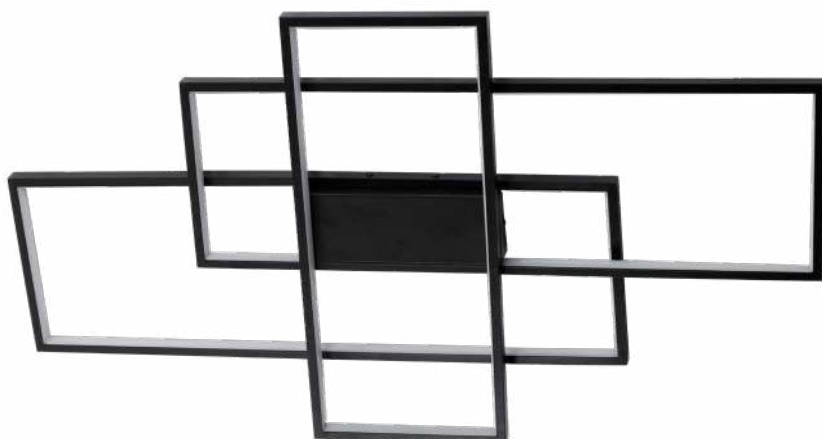

plafon led

LOBY

Ref: 2235 | D1311 - Preto

72W
Potência

3.000K
Temp. de Cor

5.760LM
Fluxo Luminoso

120°
Grau de Abertura

Cor: Preto
Grau de Proteção: IP20
Voltagem: 100-240V
Material: Alumínio
Quant. por Caixa: 1 unid.

**Também pode ser utilizado como Arandela