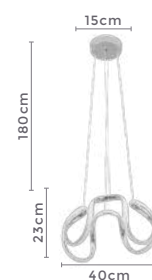

pendente led

**ZALA**

Ref: 2232 - Bronze  
D1402 - Cromado

**39W**  
Potência

**3.000K**  
Temp. de Cor

**3.120LM**  
Fluxo  
Luminoso

**120°**  
Grau de  
Abertura

Cor: Cromado | Bronze  
Grau de Proteção: IP20  
Voltagem: 100-240V  
Material: Alumínio  
Quant. por Caixa: 1 unid.