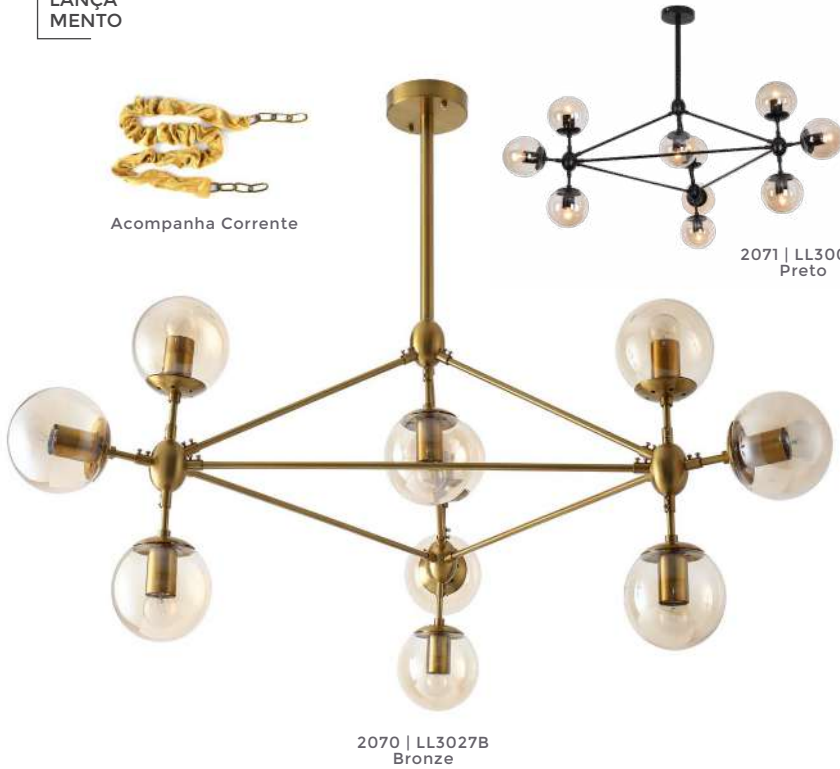

15\*E27  
Bocal

Cor: Preto | Bronze  
Grau de Proteção: IP20  
Voltagem: 100-240V  
Material: Metal e Vidro  
Quant. por Caixa: 1 unid.

pendente lite  
**JABUTICABA**  
Ref: 2075 | LD5059 - Bronze  
2270 | LD5060 - Preto

8\*E14  
Bocal

Cor: Preto | Bronze  
Grau de Proteção: IP20  
Voltagem: 100-240V  
Material: Metal e Vidro  
Quant. por Caixa: 1 unid.

2270 | LD5060  
Preto

2075 | LD5059  
Bronze

LANÇA  
MENTO

Acompanha Corrente

2071 | LL3001B  
Preto

2070 | LL3027B  
Bronze

\*\* Possui corrente ajustável para regular altura.

## pendente TOPUS

Ref: 2250 | LD5044B - Bronze

9\*G9  
Bocal

Cor: Bronze e Âmbar  
Grau de Proteção: IP20  
Voltagem: 100-240V  
Material: Metal e Vidro  
Quant. por Caixa: 1 unid.

\*\* Possui hastes com dois níveis de altura