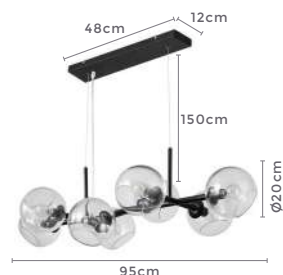

LANÇAMENTO

** Possui corrente ajustável para regular altura.

pendente
JABUTICABA
Ref: 2072 | LL3002B - Preto
2129 - Bronze

15*E27
Bocal

Cor: Preto | Bronze
Grau de Proteção: IP20
Voltagem: 100-240V
Material: Metal e Vidro
Quant. por Caixa: 1 unid.

pendente lite
JABUTICABA
Ref: 2075 | LD5059 - Bronze
2270 | LD5060 - Preto

8*E14
Bocal

Cor: Preto | Bronze
Grau de Proteção: IP20
Voltagem: 100-240V
Material: Metal e Vidro
Quant. por Caixa: 1 unid.