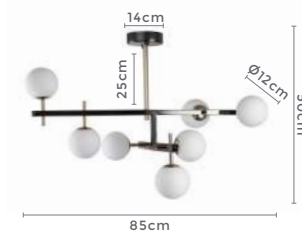

PRÉ -
LANÇA
MENTO

pendente ROMAI ORI

Ref: 2195 - Champagne com Dourado
2275- Bronze

7*G9
Bocal

Cor: Preto e Ouro Champagne | Bronze
Grau de Proteção: IP20
Voltagem: 100-240V
Material: Metal e Vidro
Quant. por Caixa: 1 unid.