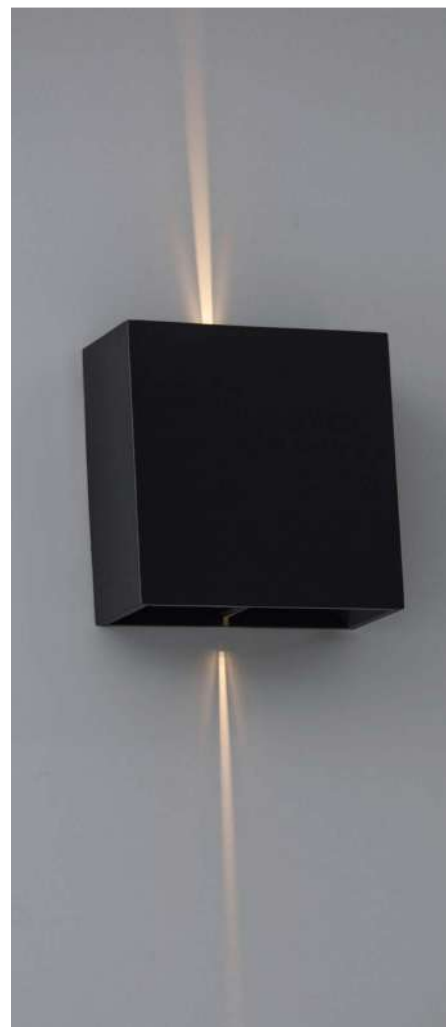

Cor: Preto | Branco  
 Voltagem: 100-240V  
 Material: Alumínio  
 Quant. por Caixa: 20 unid.

D11215  
 Branco

D11216  
 Preto

\*\* Regulagem de efeito manual

arandela led

**DRON**

Ref: 2010 | D1328 - Branco  
2011 | D1329 - Preto