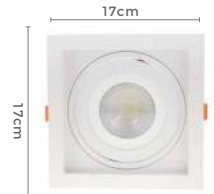

Dimensão do Nicho:
16X16x4,35cm