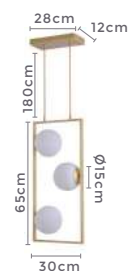

pendente
IBBA RET.

Ref: 2299 - Bronze

3*E27

Bocal

Cor: Bronze
Grau de Proteção: IP20
Voltagem: 100-240V
Material: Metal e Vidro
Quant. por Caixa: 1 unid.