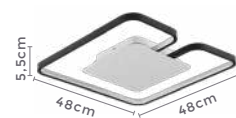

PRÉ -
LANÇA
MENTO

plafon led quad.

JACY

Ref: 2153 - Preto com Branco

41W
Potência

3.000K
Temp. de Cor

2.880LM
Fluxo
Luminoso

120°
Grau de
Abertura

Cor: Preto e Branco
Grau de Proteção: IP20
Voltagem: 100-240V
Material: Alumínio
Quant. por Caixa: 1 unid.