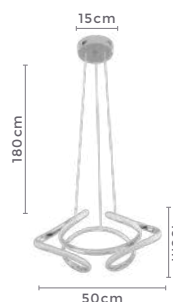

pendente led  
**NAULI**

Ref: D1400 - Cromado

**48W**  
Potência

**3.000K**  
Temp. de Cor

**3.840LM**  
Fluxo Luminoso

**120°**  
Grau de Abertura

Cor: Cromado  
Grau de Proteção: IP20  
Voltagem: 100-240V  
Material: Alumínio  
Quant. por Caixa: 1 unid.