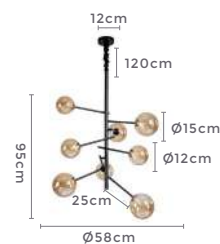

\*\* Possui corrente ajustável para regular altura.

LANÇAMENTO

pendente nórdico  
**JABUTICABA**

Ref: 2074 - Preto  
2073 | LL3003B - Bronze

8\*G9  
Bocal

Cor: Bronze | Preto  
Grau de Proteção: IP20  
Voltagem: 100-240V  
Material: Metal e Vidro  
Quant. por Caixa: 1 unid.