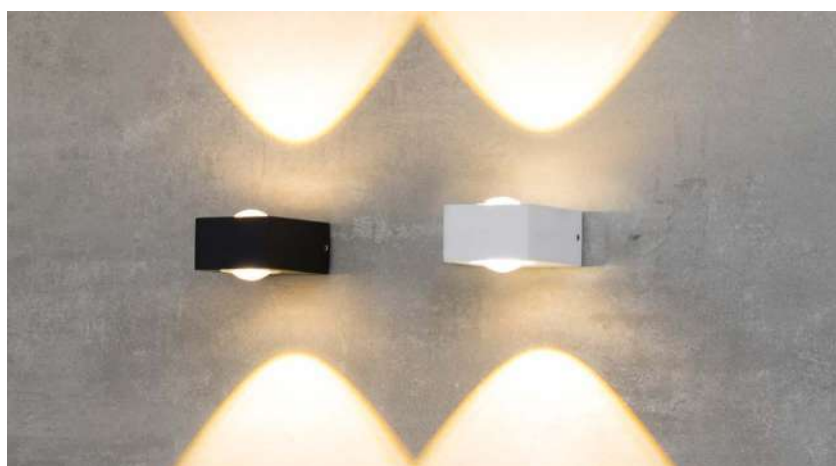

<b>300LM</b>	<b>600LM</b>
Fluxo Luminoso	Fluxo Luminoso

<b>3.000K</b>	<b>60°</b>
Temp. de Cor	Grau de Abertura

Cor: Branco  
 Voltagem: 100-240V  
 Material: Alumínio  
 Quant. por Caixa: 2216 - 20 unid.  
 2217 - 30 unid.