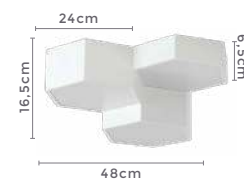

**Produto peça única