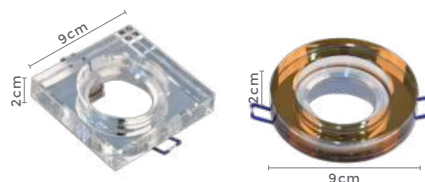

emendas para SPOT

Ref: 6202- Para Spots MR11/MR16
6203- Para Spots PAR20/AR70
6204- Para Spots PAR30/AR111

Grau de Proteção: IP20
Voltagem: 100-240V
Material: Metal
Quant. por Caixa: 10 unid.