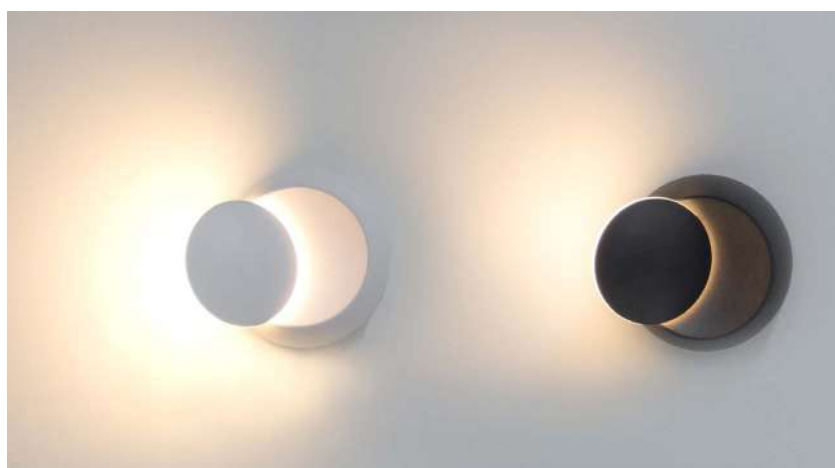

Cor: Branco  
Voltagem: 100-240V  
Material: Alumínio  
Quant. por Caixa: 50 unid.

arandela led

**KLIN**

Ref: D11015 - Branco

**2\*G9**

Bocal

 **IP20**

Cor: Branco  
 Voltagem: 100-240V  
 Material: Alumínio  
 Quant. por Caixa: 15 unid.