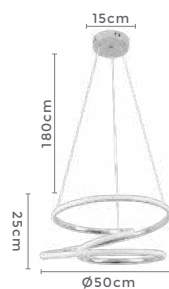

LAIN

Ref: 2226 | D1395 - Cromado

50W
Potência

3.000K
Temp. de Cor

4.000LM
Fluxo
Luminoso

120°
Grau de
Abertura

Cor: Cromado
Grau de Proteção: IP20
Voltagem: 100-240V
Material: Alumínio
Quant. por Caixa: 1 unid.