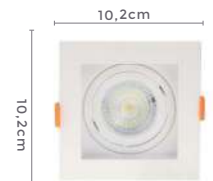

Dimensão do Nicho:
9,5x9,5x4,2cm