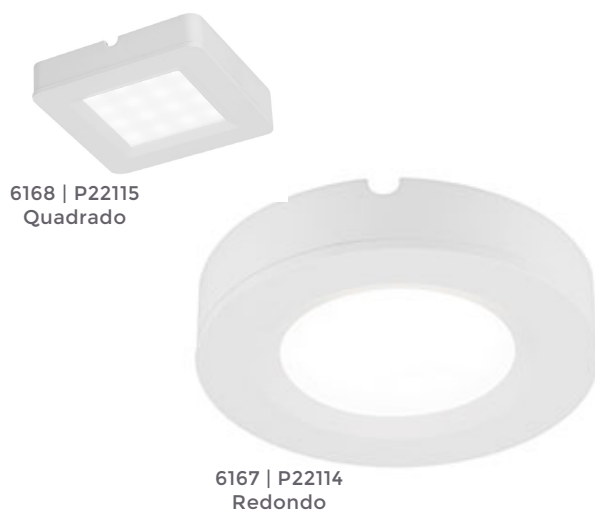

spot led sobrepor

LYAS

Ref: 6167 | P22114 - Redondo
6168 | P22115 - Quadrado

2W
Potência

3.000K
Temp. de Cor

100LM
Fluxo Luminoso

90°
Grau de Abertura

Cor: Branco
Grau de Proteção: IP20
Voltagem: 100-240V
Material: PC
Quant. por Caixa: 110 unid.