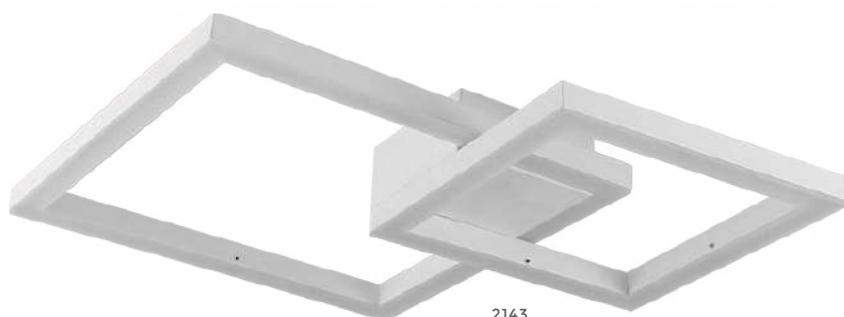

### plafon led NELI

Ref: 2143 - Branco  
2144 - Preto

37W  
Potência

3.000K  
Temp. de Cor

2.960LM  
Fluxo  
Luminoso

120°  
Grau de  
Abertura

Cor: Branco | Preto  
Grau de Proteção: IP20  
Voltagem: 100-240V  
Material: Alumínio  
Quant. por Caixa: 1 unid.