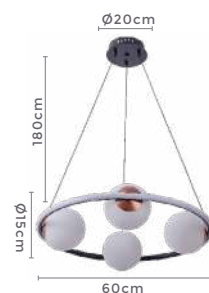

pendente Led HOOP DUO

Ref: 2309 - Preto com Cobre

10*E27
Bocal

86W
Potência

3.000K
Temp. de Cor

6.880LM
Fluxo
Luminoso

120°
Grau de
Abertura

Cor: Preto com Cobre
Grau de Proteção: IP20
Voltagem: 100-240V
Material: Metal e Vidro
Quant. por Caixa: 1 unid.