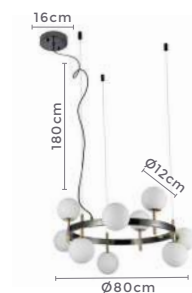

PRÉ -
LANÇA
MENTO

pendente

ROMAI DESA

Ref: 2194 - Champagne com Dourado
2274- Bronze

4 * C9

Bocal

Cor: Preto e Ouro Champagne |
Bronze

Grau de Proteção: IP20

Voltagem: 100-240V

Material: Metal e Vidro

Quant. por Caixa: 1 unid.

PRÉ -
LANÇA
MENTO

pendente

ROMAI CIN

Ref: 2197 - Champagne com Dourado
2277- Bronze

9 * C9

Bocal

Cor: Preto e Ouro Champagne | Bronze

Grau de Proteção: IP20

Voltagem: 100-240V

Material: Metal e Vidro

Quant. por Caixa: 1 unid.