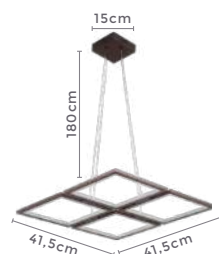

pendente led
LOUISE PQ.

Ref: D1393 - Café

48W
Potência

3.000K
Temp. de Cor

3.840LM
Fluxo Luminoso

120°
Grau de Abertura

Cor: Café
Grau de Proteção: IP20
Voltagem: 100-240V
Material: Alumínio
Quant. por Caixa: 1 unid.