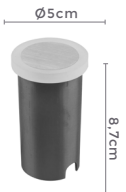

spot led embutido de solo **PAZO**

Ref: 6152 | D11189

1W
Potência

3.000K
Temp. de Cor

30LM
Fluxo
Luminoso

180°
Grau de
Abertura

IP67

Cor: Preto e Branco
Voltagem: 100-240V
Material: Alumínio e PC
Quant. por Caixa: 50 unid.

6154 | D11191 Branco 1 Facho