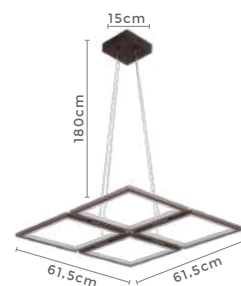

pendente led
LOUISE GR.

Ref: D1392 - Café

64W
Potência

3.000K
Temp. de Cor

5.120LM
Fluxo Luminoso

120°
Grau de Abertura

Cor: Café
Grau de Proteção: IP20
Voltagem: 100-240V
Material: Alumínio
Quant. por Caixa: 1 unid.