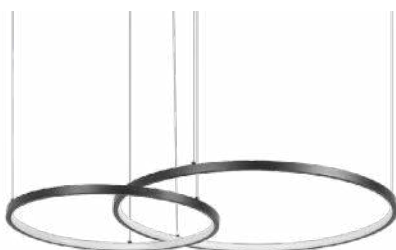

2221 | D1409
Preto