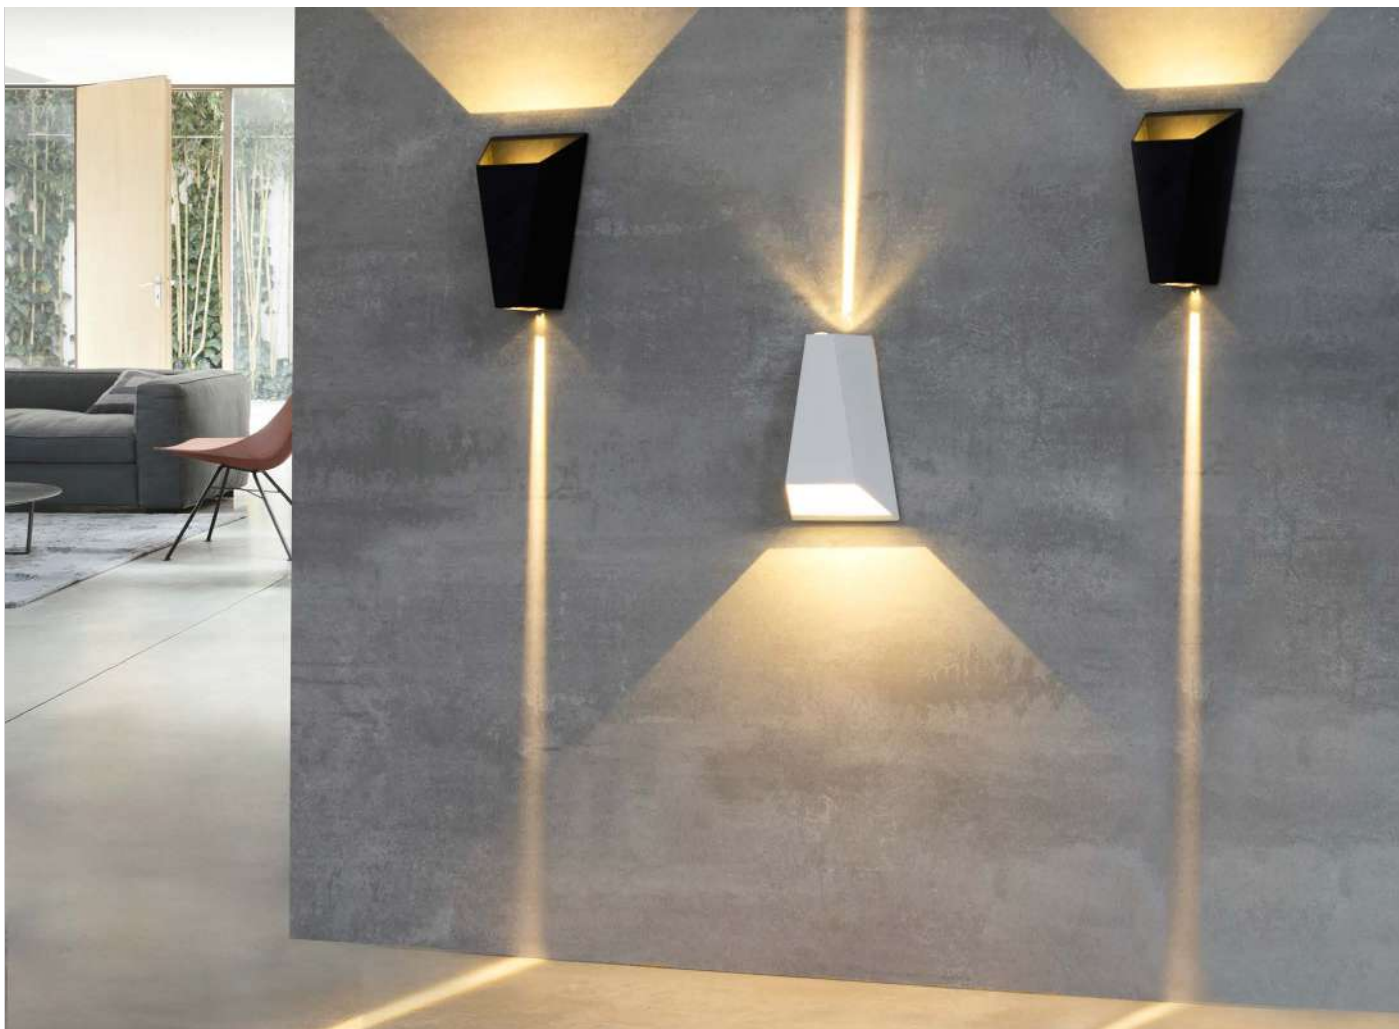

**2\*3W**  
Potência

**3.000K**  
Temp. de Cor

**720LM**  
Fluxo  
Luminoso

**5°**  
Grau de  
Abertura

 **IP65**

 **COM  
DOIS FACHOS**

Cor: Preto | Branco  
Voltagem: 100-240V  
Material: Alumínio  
Quant. por Caixa: 30 unid.