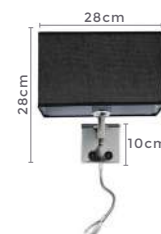

**240LM**

Fluxo  
Luminoso

**120°**

Grau de  
Abertura

Cor: Preto | Branco  
Voltagem: 100-240V  
Material: Metal e Tecido  
Quant. por Caixa: 30 unid.

LANÇA  
MENTO

2131  
Preto

2130  
Branco