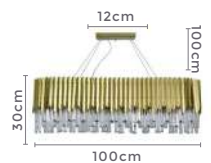

pendente cristal 40cm

STEIN

Ref: LD5151 - Ouro

6*E14

Bocal

Cor: Ouro

Grau de Proteção: IP20

Voltagem: 100-240V

Material: Aço Inox e Cristal

Quant. por Caixa: 1 unid.

pendente cristal 60cm

STEIN

Ref: LD5152 - Ouro

8*E14

Bocal

Cor: Ouro

Grau de Proteção: IP20

Voltagem: 100-240V

Material: Aço Inox e Cristal

Quant. por Caixa: 1 unid.

pendente cristal retângular

STEIN

Ref: LD5153 - Ouro

10*E14

Bocal

Cor: Ouro

Grau de Proteção: IP20

Voltagem: 100-240V

Material: Aço Inox e Cristal

Quant. por Caixa: 1 unid.