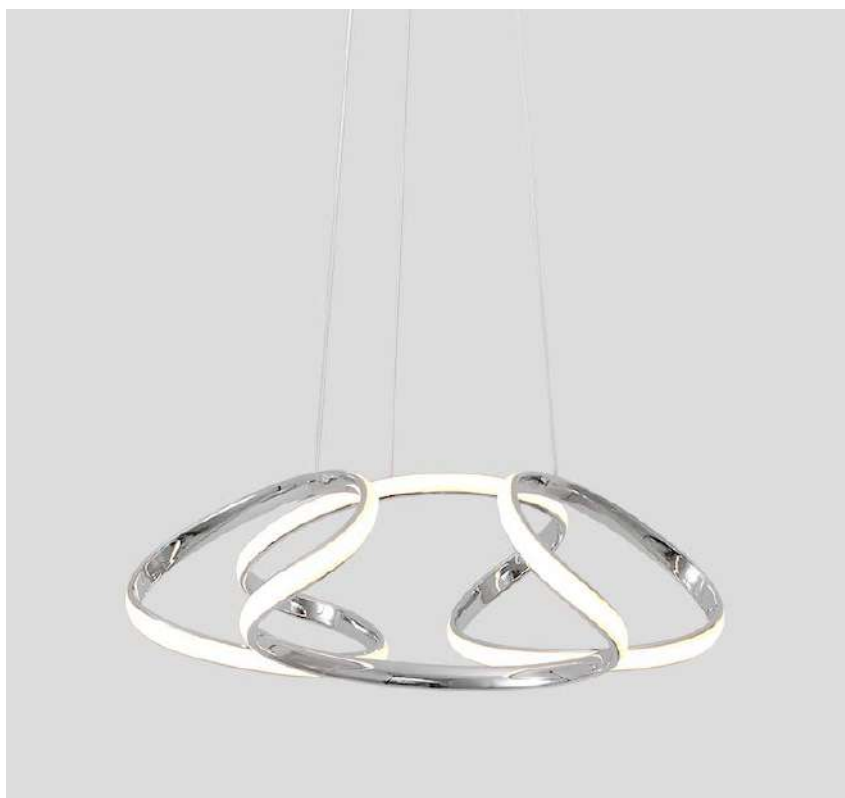

pendente led  
**DENNA**

Ref: 2223 | D1394 - Cromado

**45W**  
Potência

**3.000K**  
Temp. de Cor

**3.600LM**  
Fluxo Luminoso

**120°**  
Grau de Abertura

Cor: Cromado  
Grau de Proteção: IP20  
Voltagem: 100-240V  
Material: Alumínio  
Quant. por Caixa: 1 unid.

pendente led  
**NAULI**

Ref: D1400 - Cromado

**48W**  
Potência

**3.000K**  
Temp. de Cor

**3.840LM**  
Fluxo Luminoso

**120°**  
Grau de Abertura

Cor: Cromado  
Grau de Proteção: IP20  
Voltagem: 100-240V  
Material: Alumínio  
Quant. por Caixa: 1 unid.