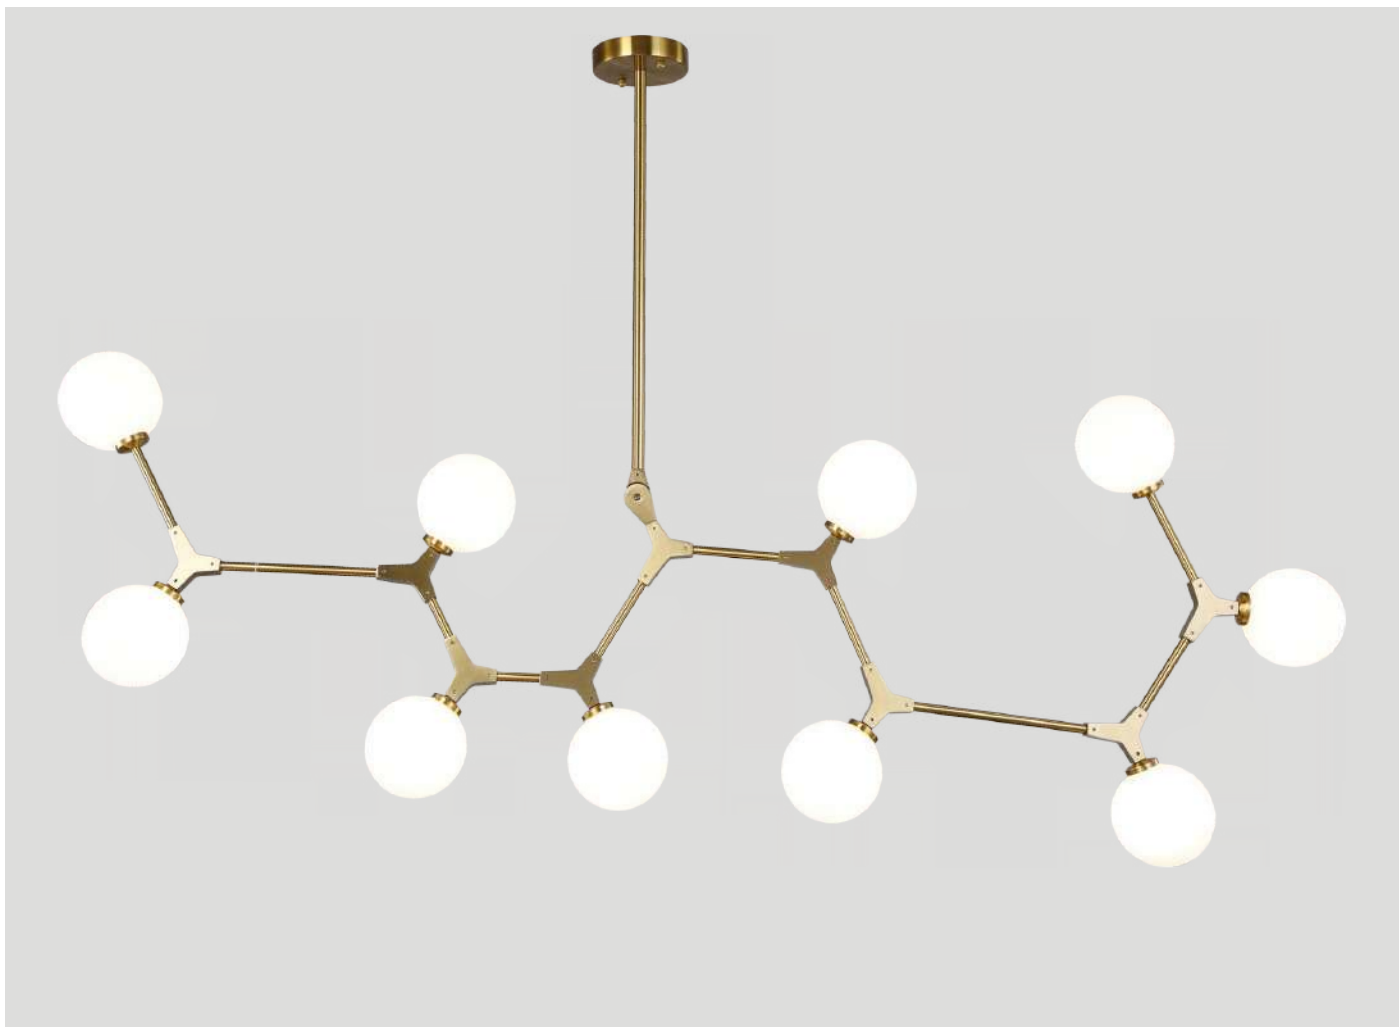

PRÉ -  
LANÇA  
MENTO

pendente  
**LUKO TRI**

Ref: 2124 - Dourado com Preto

**3\*E27**  
Bocal

Cor: Dourado e Preto  
Grau de Proteção: IP20  
Voltagem: 100-240V  
Material: Metal e Vidro  
Quant. por Caixa: 1 unid.

PRÉ -  
LANÇA  
MENTO

pendente  
**BHEO**

Ref: 2023 - Preto  
2024 - Bronze

**7\*G9**  
Bocal

Cor: Bronze | Preto  
Grau de Proteção: IP20  
Voltagem: 100-240V  
Material: Metal e Vidro  
Quant. por Caixa: 1 unid.

PRÉ -  
LANÇA  
MENTO

2025  
Preto

pendente  
**BHEO GR**

Ref: 2025 - Preto  
2026 - Bronze

10\*G9  
Bocal

Cor: Bronze | Preto  
Grau de Proteção: IP20  
Voltagem: 100-240V  
Material: Metal e Vidro  
Quant. por Caixa: 1 unid.

2026  
Bronze

LANÇAMENTO

2077  
Preto

2076 | LD5036  
Bronze

pendente  
**ATOMUS**

Ref: 2077 - Preto  
2076 | LD5036 - Bronze

**6\*E27**  
Bocal

Cor: Bronze | Preto  
Grau de Proteção: IP20  
Voltagem: 100-240V  
Material: Metal  
Quant. por Caixa: 1 unid.