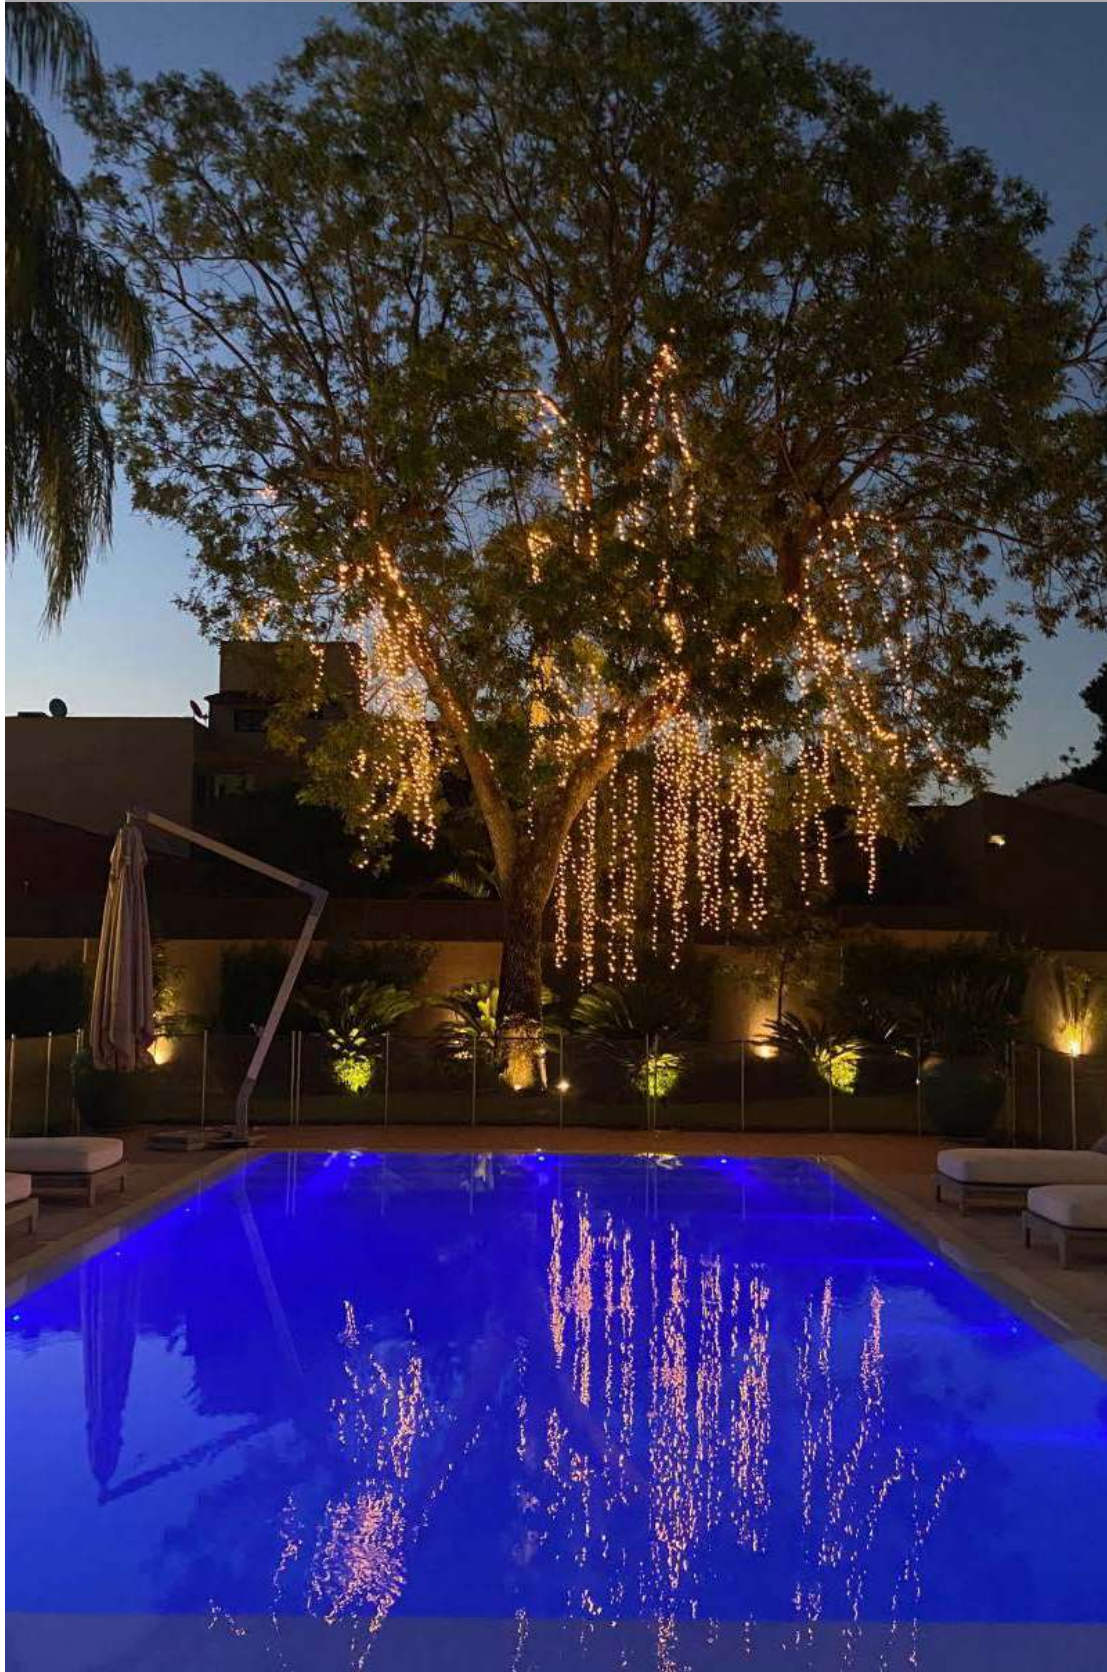

D1371

D1370

Projeto por Stadler Lights cliente atendido pela Dinamica Iluminacion de Ciudad Del Este