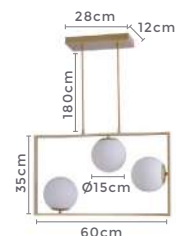

pendente
IBBA

Ref: 2298 - Bronze

3*E27

Bocal

Cor: Bronze
Grau de Proteção: IP20
Voltagem: 100-240V
Material: Metal e Vidro
Quant. por Caixa: 1 unid.