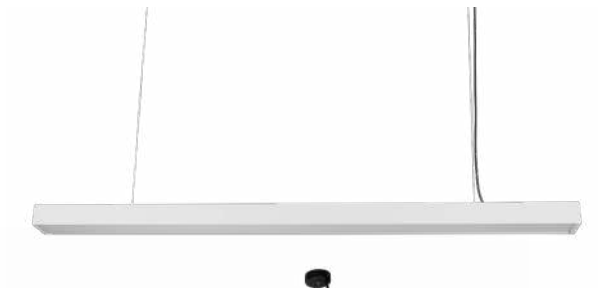

2261 | LL7058
Branco