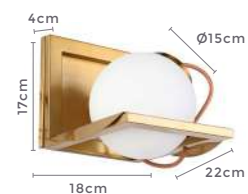

PRÉ -
LANÇA
MENTO

arandela

LUKO

Ref: 2121 - Preto com Bronze

1*E27

Bocal

IP20

Cor: Preto e Bronze

Voltagem: 100-240V

Material: Metal e Vidro

Quant. por Caixa: 1 unid.