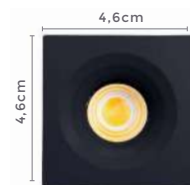

6004 | S33002
Branco