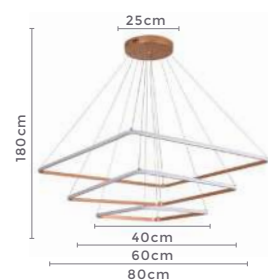

pendente led quad. 3 mod.

INVERSE

Ref: 2088 | D1292 - Cobre

106W

Potência

3.000K

Temp. de Cor

8.480LM

Fluxo
Luminoso

120°

Grau de
Abertura

Cor: Cobre

Grau de Proteção: IP20

Voltagem: 100-240V

Material: Alumínio

Quant. por Caixa: 1 unid.