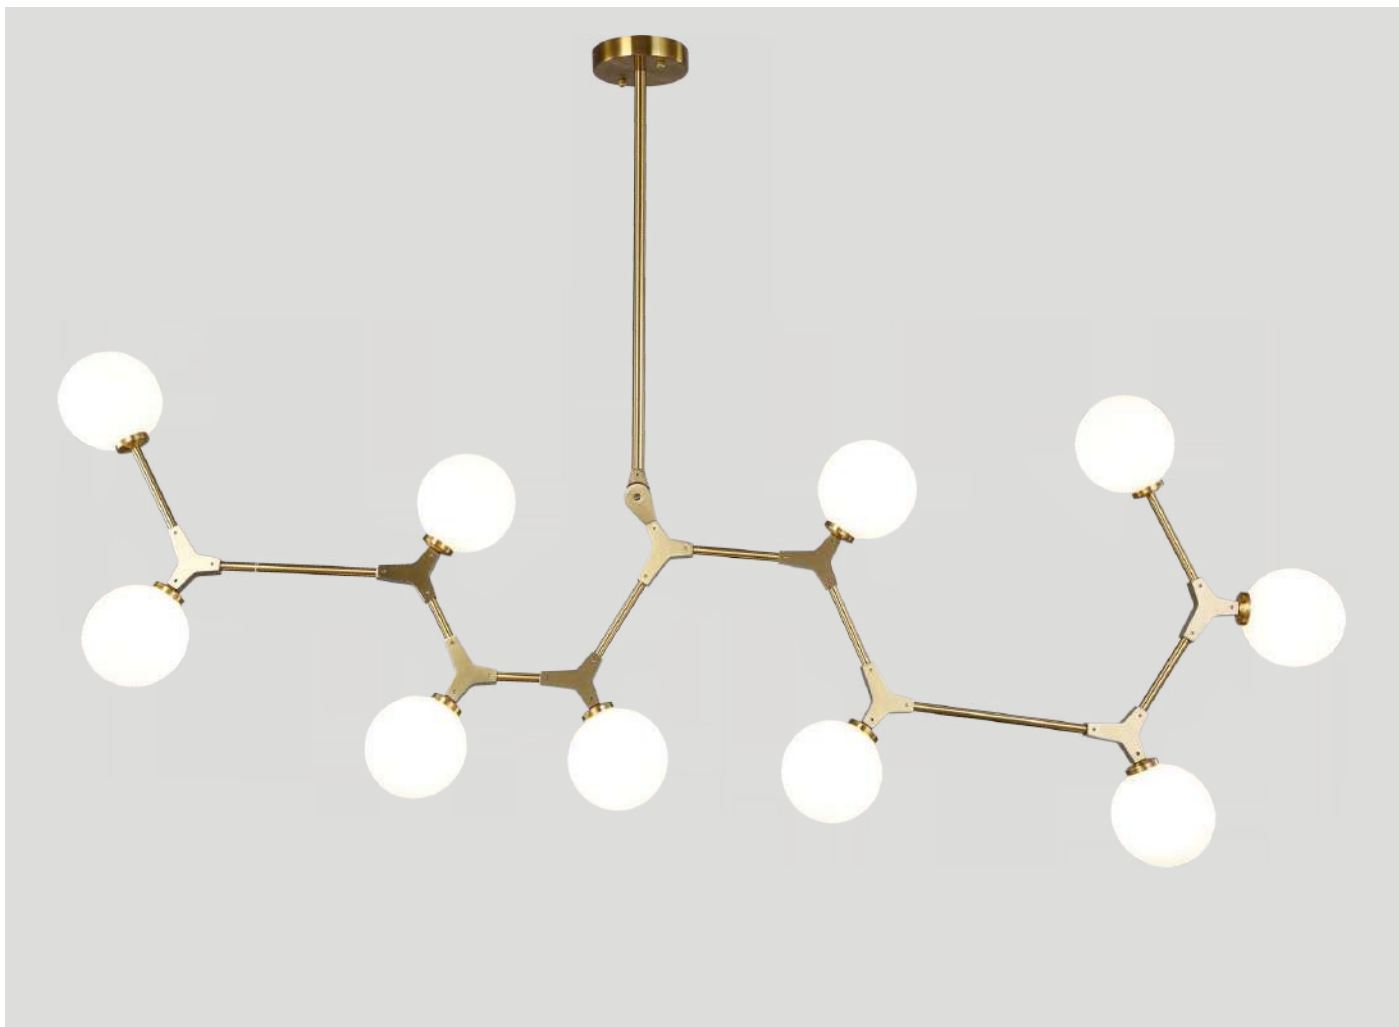

Ref: 2123 - Dourado com Preto

1*E27

Bocal

Cor: Dourado e Preto
Grau de Proteção: IP20
Voltagem: 100-240V
Material: Metal e Vidro
Quant. por Caixa: 1 unid.

PRÉ -
LANÇA
MENTO

pendente
LUKO TRI

Ref: 2124 - Dourado com Preto

3*E27
Bocal

Cor: Dourado e Preto
Grau de Proteção: IP20
Voltagem: 100-240V
Material: Metal e Vidro
Quant. por Caixa: 1 unid.

PRÉ -
LANÇA
MENTO

pendente
BHEO

Ref: 2023 - Preto
2024 - Bronze

7*G9
Bocal

Cor: Bronze | Preto
Grau de Proteção: IP20
Voltagem: 100-240V
Material: Metal e Vidro
Quant. por Caixa: 1 unid.

PRÉ -
LANÇA
MENTO

2025
Preto

pendente
BHEO GR

Ref: 2025 - Preto
2026 - Bronze

10*G9
Bocal

Cor: Bronze | Preto
Grau de Proteção: IP20
Voltagem: 100-240V
Material: Metal e Vidro
Quant. por Caixa: 1 unid.

2026
Bronze

LANÇAMENTO

pendente **ATOMUS**

Ref: 2077 - Preto
2076 | LD5036 - Bronze

6*E27
Bocal

Cor: Bronze | Preto
Grau de Proteção: IP20
Voltagem: 100-240V
Material: Metal
Quant. por Caixa: 1 unid.

** Possui corrente ajustável para regular altura.