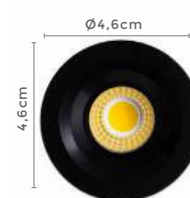

mini spot led embutir ELYSA QUAD.

Ref: 6005 | S33002 - Branco
6007 | S3202 - Preto

3W   **3.000K**
Potência   Temp. de Cor

240LM   **90°**
Fluxo Luminoso   Grau de Abertura

Cor: Branco | Preto
Grau de Proteção: IP20
Voltagem: 100-240V
Material: Alumínio e PVC
Quant. por Caixa: 100 unid.

mini spot led embutir ELYSA RED.

Ref: 6004 | S33002 - Branco
6006 | S3201 - Preto

3W   **3.000K**
Potência   Temp. de Cor

240LM   **90°**
Fluxo Luminoso   Grau de Abertura

Cor: Branco | Preto
Grau de Proteção: IP20
Voltagem: 100-240V
Material: Alumínio e PVC
Quant. por Caixa: 100 unid.