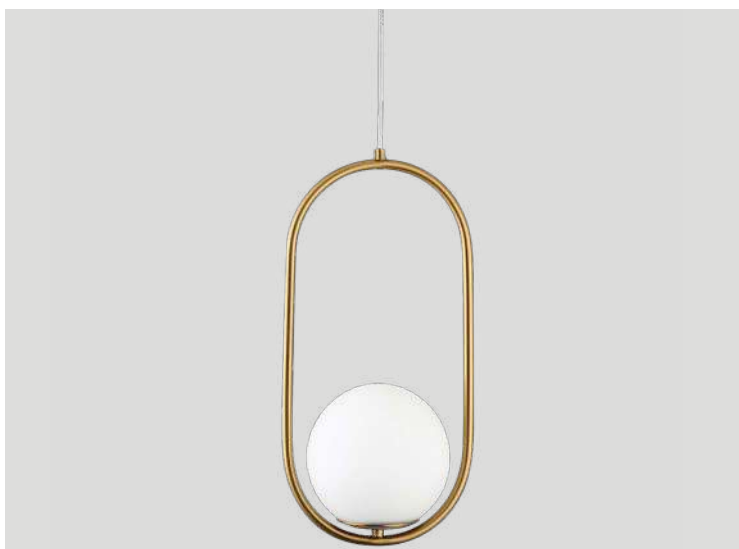

PRÉ -
LANÇA
MENTO

2128
Dourado

2127
Preto

pendente
UPUS LEF

Ref: 2127 - Preto
2128 - Dourado

1*E27

Bocal

Cor: Preto | Dourado
Grau de Proteção: IP20
Voltagem: 100-240V
Material: Metal e Vidro
Quant. por Caixa: 1 unid.

pendente GLOBO RING

Ref: 2107 | LD5056 -Dourado

1*E27

Bocal

Cor: Dourado
Grau de Proteção: IP20
Voltagem: 100-240V
Material: Alumínio e Vidro
Quant. por Caixa: 1 unid.

pendente oval GLOBO RING

Ref: 2106 | LD5057 - Dourado

1*E27

Bocal

Cor: Dourado
Grau de Proteção: IP20
Voltagem: 100-240V
Material: Alumínio e Vidro
Quant. por Caixa: 1 unid.

pendente oval GLOBO RING DUO

Ref: 2105 | LD5058 - Dourado

2*E27

Bocal

Cor: Dourado
Grau de Proteção: IP20
Voltagem: 100-240V
Material: Alumínio e Vidro
Quant. por Caixa: 1 unid.