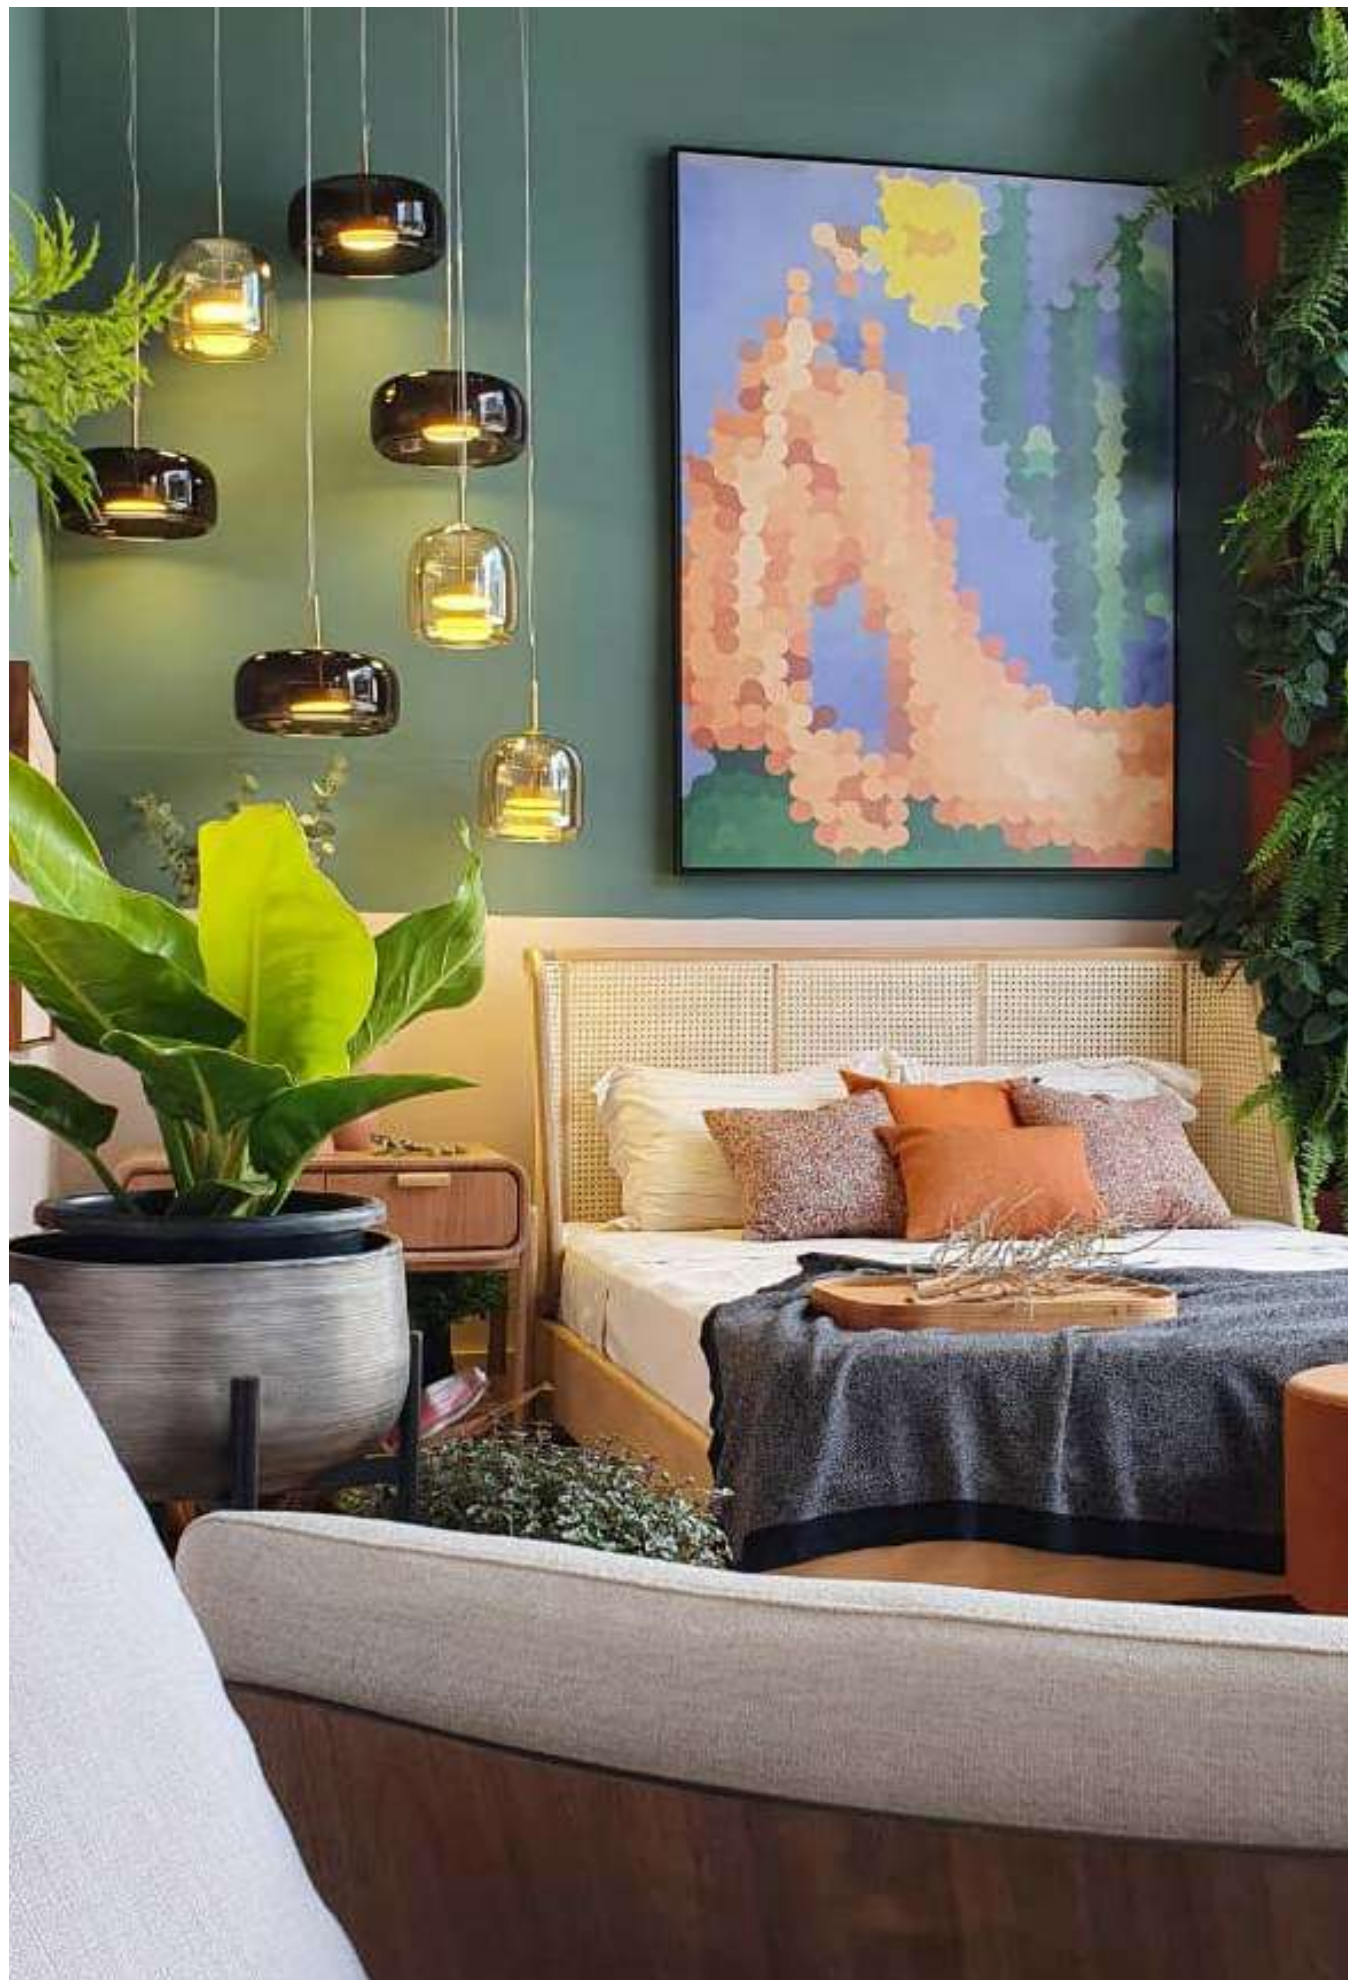

Projeto por Patrícia Borba e Lya Marty para a vitrine da Masotti Curitiba