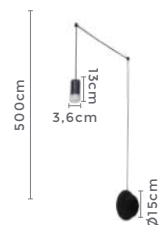

arandela led
ALLA
Ref: 2118 - Preto

1*C9
Bocal

IP20

Cor: Preto
Voltagem: 100-240V
Material: Metal e Acrílico
Quant. por Caixa: 1 unid.