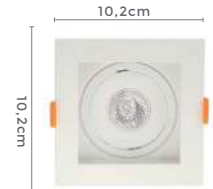

Dimensão do Nicho:
9,5x9,5x4,2cm