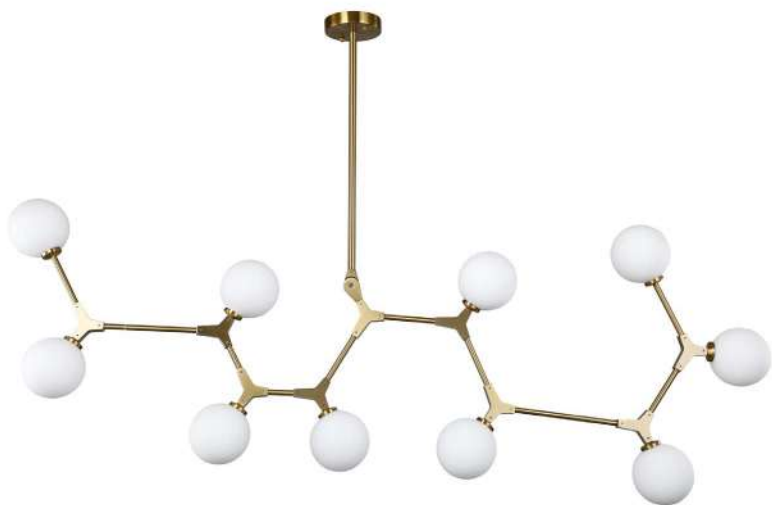

PRÉ -
LANÇA
MENTO

2025
Preto

pendente
BHEO GR

Ref: 2025 - Preto
2026 - Bronze

10*G9
Bocal

Cor: Bronze | Preto
Grau de Proteção: IP20
Voltagem: 100-240V
Material: Metal e Vidro
Quant. por Caixa: 1 unid.

2026
Bronze

LANÇAMENTO

pendente **ATOMUS**

Ref: 2077 - Preto
2076 | LD5036 - Bronze

6*E27
Bocal

Cor: Bronze | Preto
Grau de Proteção: IP20
Voltagem: 100-240V
Material: Metal
Quant. por Caixa: 1 unid.

** Possui corrente ajustável para regular altura.