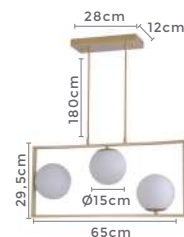

pendente
IBBA GR.

Ref: 2300 - Bronze

3*E27
Bocal

Cor: Bronze
Grau de Proteção: IP20
Voltagem: 100-240V
Material: Metal e Vidro
Quant. por Caixa: 1 unid.