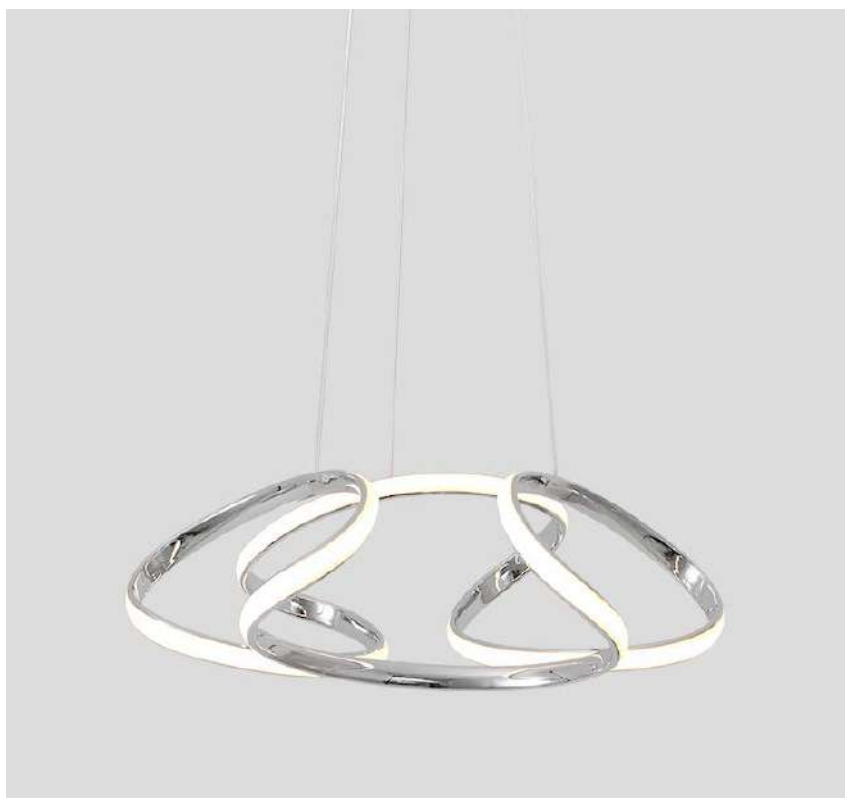

pendente led
DENNA

Ref: 2223 | D1394 - Cromado

45W
Potência

3.000K
Temp. de Cor

3.600LM
Fluxo Luminoso

120°
Grau de Abertura

Cor: Cromado
Grau de Proteção: IP20
Voltagem: 100-240V
Material: Alumínio
Quant. por Caixa: 1 unid.

pendente led
NAULI

Ref: D1400 - Cromado

48W
Potência

3.000K
Temp. de Cor

3.840LM
Fluxo Luminoso

120°
Grau de Abertura

Cor: Cromado
Grau de Proteção: IP20
Voltagem: 100-240V
Material: Alumínio
Quant. por Caixa: 1 unid.