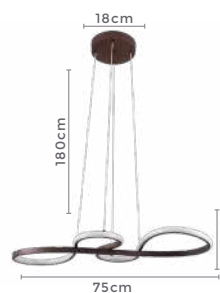

PRÉ -
LANÇA
MENTO

pendente led RANU

Ref: D1398 - Café
2188 - Bronze

35W
Potência

3.000K
Temp. de Cor

2.800LM
Fluxo
Luminoso

120°
Grau de
Abertura

Cor: Café | Bronze
Grau de Proteção: IP20
Voltagem: 100-240V
Material: Alumínio
Quant. por Caixa: 1 unid.

PRÉ -
LANÇA
MENTO

pendente led GAIA

Ref: D1396 - Café
2224 - Bronze

87W
Potência

3.000K
Temp. de Cor

6.090LM
Fluxo
Luminoso

120°
Grau de
Abertura

Cor: Café | Bronze
Grau de Proteção: IP20
Voltagem: 100-240V
Material: Alumínio
Quant. por Caixa: 1 unid.