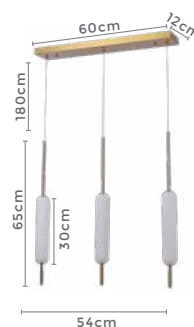

pendente Led
ZEFI TRI

Ref: 2303 - Bronze

3*12W
Potência

3.000K
Temp. de Cor

2.880LM
Fluxo
Luminoso

120°
Grau de
Abertura

Cor: Bronze

Grau de Proteção: IP20

Voltagem: 100-240V

Material: Metal e Vidro

Quant. por Caixa: 1 unid.