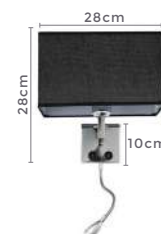

Produto Articulado

arandela led

KUBI

Ref: 2132- Branco
2133 - Preto

5W

Potência

3.000K

Temp. de Cor

400LM

Fluxo
Luminoso

120°

Grau de
Abertura

Cor: Preto | Branco
Voltagem: 100-240V
Material: Alumínio
Quant. por Caixa: 30 unid.

arandela led

TISSU

Ref: 2243 | LD5124 - Branco
2244 | LD5123 - Preto

1*E27

Bocal

3W

Potência

3.000K

Temp. de Cor

240LM

Fluxo
Luminoso

120°

Grau de
Abertura

Cor: Preto | Branco
Voltagem: 100-240V
Material: Metal e Tecido
Quant. por Caixa: 30 unid.