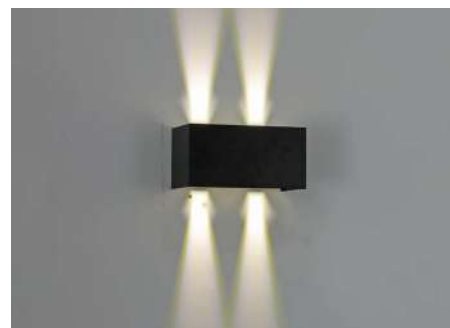

Fluxo
Luminoso

120°

Grau de
Abertura

Cor: Preto | Branco
Voltagem: 100-240V
Material: Metal e Tecido
Quant. por Caixa: 30 unid.

LANÇA
MENTO

2131
Preto

2130
Branco

arandela led
DOBBE