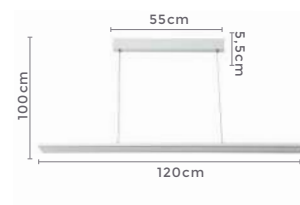

pendente led ret. OTAN

Ref: 2260 | LL7057 - Preto
2261 | LL7058 - Branco

24W
Potência

3.000K
Temp. de Cor

2.040LM
Fluxo Luminoso

120°
Grau de Abertura

Cor: Branco | Preto
Grau de Proteção: IP20
Voltagem: 100-240V
Material: Metal
Quant. por Caixa: 1 unid.

pendente led MELIN

Ref: LD5121 - Marrom
LD5122 - Branco

32W
Potência

4.000K
Temp. de Cor

864LM
Fluxo Luminoso

120°
Grau de Abertura

Cor: Branco | Marrom
Grau de Proteção: IP20
Voltagem: 100-240V
Material: Alumínio e Acrílico
Quant. por Caixa: 1 unid.