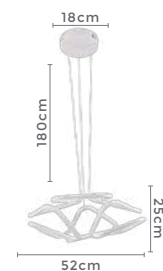

pendente led

SIERI

Ref: D1399

76W

Potência

3.000K

Temp. de Cor

6.080LM

Fluxo
Luminoso

120°

Grau de
Abertura

Cor: Branco

Grau de Proteção: IP20

Voltagem: 100-240V

Material: Alumínio

Quant. por Caixa: 1 unid.