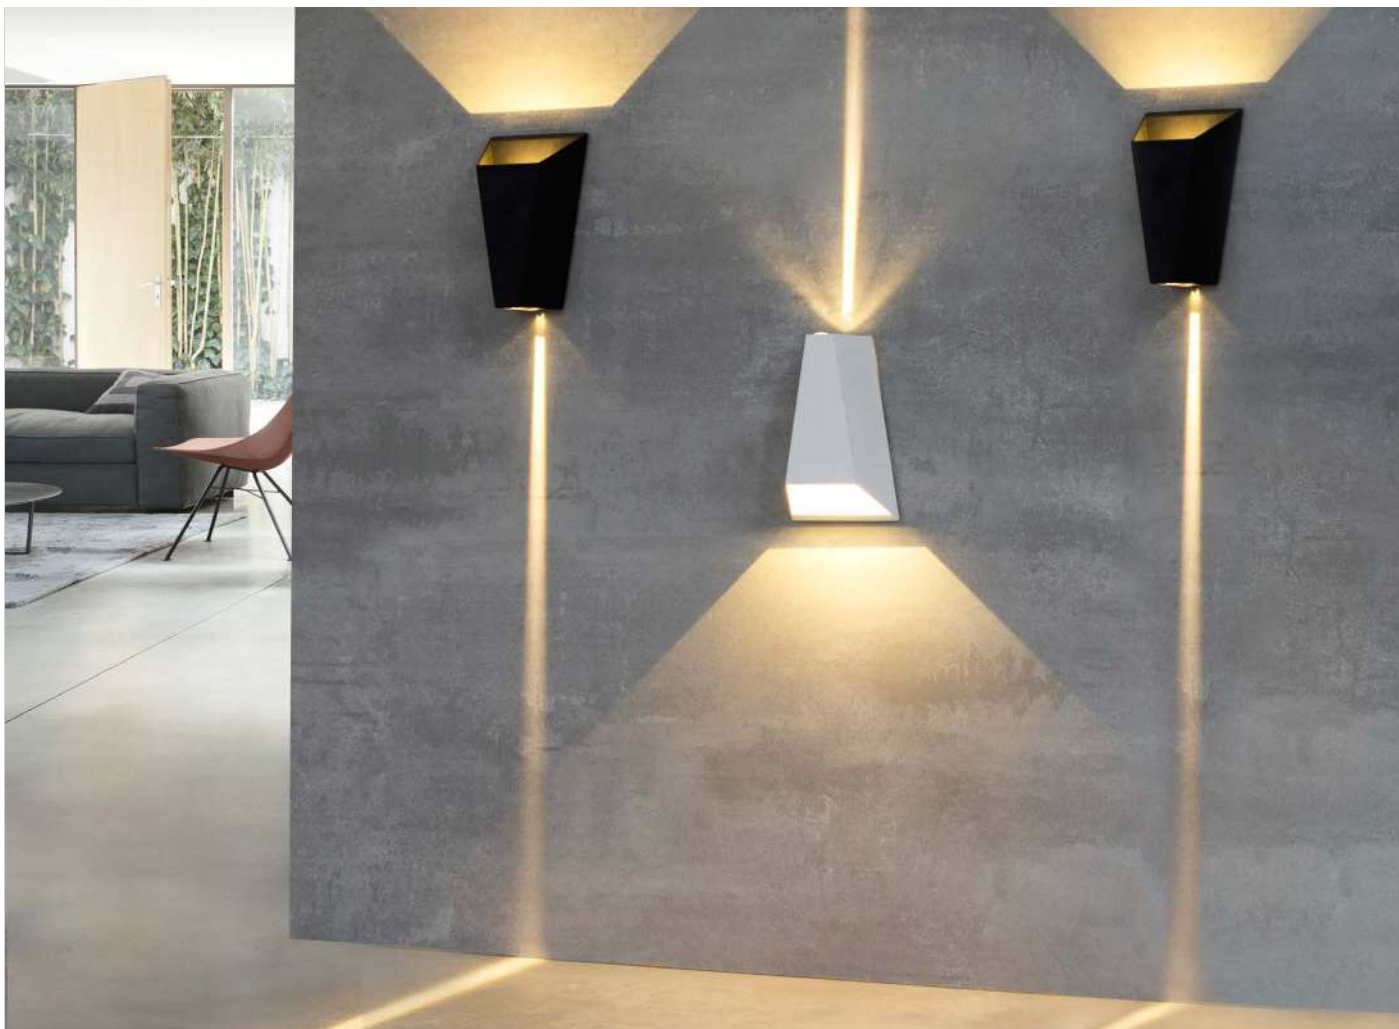

2006 | D1332
Preto