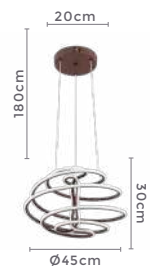

pendente led

LAVIE

Ref: D1401 - Café
D1423 - Branco
D1424 - Preto

78W
Potência

3.000K
Temp. de Cor

6.240LM
Fluxo Luminoso

120°
Grau de Abertura

Cor: Café | Branco | Preto
Grau de Proteção: IP20
Voltagem: 100-240V
Material: Alumínio
Quant. por Caixa: 1 unid.