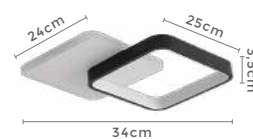

PRÉ -
LANÇA
MENTO

plafon led GLONY

Ref: 2151 - Branco e Preto

27W   **3.000K**
Potência   Temp. de Cor

2.160LM   **120°**
Fluxo   Grau de
Luminoso   Abertura

Cor: Branco e Preto
Grau de Proteção: IP20
Voltagem: 100-240V
Material: Alumínio
Quant. por Caixa: 1 unid.