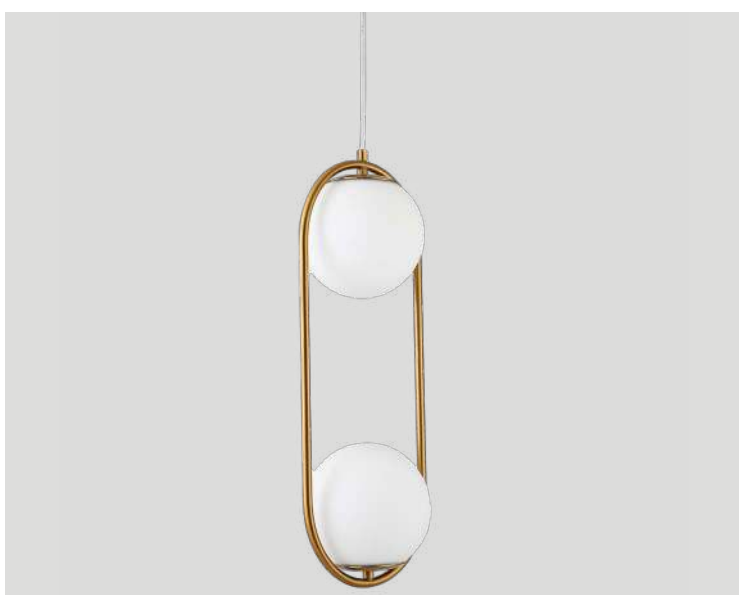

pendente GLOBO RING

Ref: 2107 | LD5056 -Dourado

1*E27

Bocal

Cor: Dourado
Grau de Proteção: IP20
Voltagem: 100-240V
Material: Alumínio e Vidro
Quant. por Caixa: 1 unid.

pendente oval GLOBO RING

Ref: 2106 | LD5057 - Dourado

1*E27

Bocal

Cor: Dourado
Grau de Proteção: IP20
Voltagem: 100-240V
Material: Alumínio e Vidro
Quant. por Caixa: 1 unid.

pendente oval GLOBO RING DUO

Ref: 2105 | LD5058 - Dourado

2*E27

Bocal

Cor: Dourado
Grau de Proteção: IP20
Voltagem: 100-240V
Material: Alumínio e Vidro
Quant. por Caixa: 1 unid.

PRÉ -
LANÇA
MENTOpendente Led
ZEFI UNO

Ref: 2301 - Bronze

12W
Potência3.000K
Temp. de Cor960LM
Fluxo
Luminoso120°
Grau de
Abertura

Cor: Bronze

Grau de Proteção: IP20

Voltagem: 100-240V

Material: Metal e Vidro