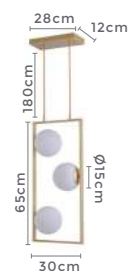

pendente
IBBA RET.

Ref: 2299 - Bronze

3*E27
Bocal

Cor: Bronze
Grau de Proteção: IP20
Voltagem: 100-240V
Material: Metal e Vidro
Quant. por Caixa: 1 unid.