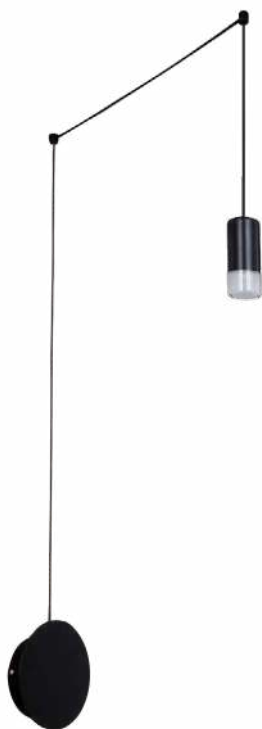

PRÉ -
LANÇA
MENTO

C9