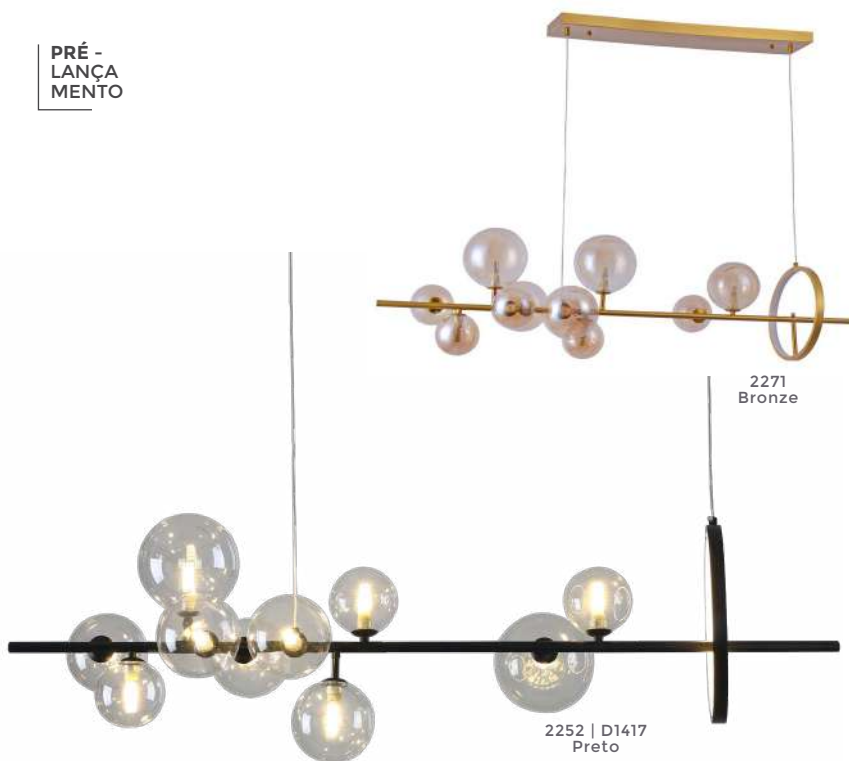

pendente TOPUS

Ref: 2250 | LD5044B - Bronze

9*G9
Bocal

Cor: Bronze e Âmbar
Grau de Proteção: IP20
Voltagem: 100-240V
Material: Metal e Vidro
Quant. por Caixa: 1 unid.

** Possui hastes com dois níveis de altura

2272
Bronze

2253 | D1416
Preto

PRÉ -
LANÇA
MENTO

pendente led JANOR

Ref: 2314 - Bronze

9*G9
Bocal

18W 3.000K
Potência Temp. de Cor

1.620LM 120°
Fluxo Grau de
Luminoso Abertura

Cor: Bronze
Grau de Proteção: IP20
Voltagem: 100-240V
Material: Alumínio e Vidro
Quant. por Caixa: 1 unid.

PRÉ -
LANÇA
MENTO

pendente led JANOR

Ref: 2252 | D1417 - Preto
2271 - Bronze

10*G9
Bocal

18W 3.000K
Potência Temp. de Cor

1.620LM 120°
Fluxo Grau de
Luminoso Abertura

Cor: Preto | Bronze
Grau de Proteção: IP20
Voltagem: 100-240V
Material: Alumínio e Vidro
Quant. por Caixa: 1 unid.

LANÇA
MENTO

pendente DRUER UNO

Ref: 2204 - Bronze com Âmbar