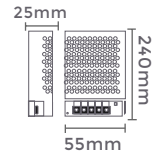

7026 | F66049
20A/240W
Potência

Quant. por Caixa: 50 unid.