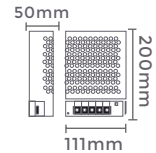

7028 | F66051
30A/360W
Potência

Quant. por Caixa: 40 unid.