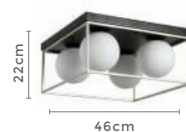

plafon
CUBO GLOBO

Ref: 2254 | LD5061-
Preto com Ouro Champagne

4*E27

Bocal

Cor: Preto e Ouro Champagne
Grau de Proteção: IP20
Voltagem: 100-240V
Material: Metal e Vidro
Quant. por Caixa: 1 unid.