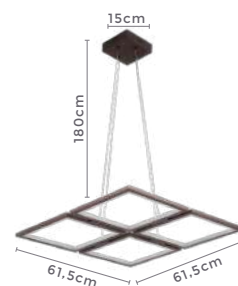

pendente led
LOUISE GR.

Ref: D1392 - Café

64W
Potência

3.000K
Temp. de Cor

5.120LM
Fluxo Luminoso

120°
Grau de Abertura

Cor: Café
Grau de Proteção: IP20
Voltagem: 100-240V
Material: Alumínio
Quant. por Caixa: 1 unid.