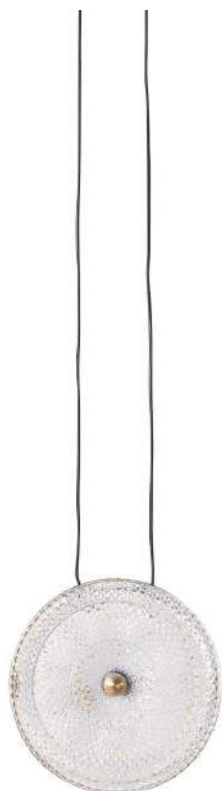

PRÉ -
LANÇA
MENTO