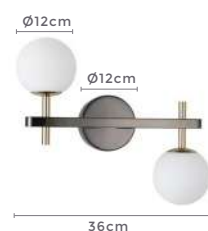

PRÉ -
LANÇAMENTO

arandela led

LURI

Ref: 2234 - Preto com Bronze

8W

Potência

3.000K

Temp. de Cor

640LM

Fluxo
Luminoso

120°

Grau de
Abertura

Cor: Preto e Bronze
Voltagem: 100-240V
Material: Metal e Vidro
Quant. por Caixa: 1 unid.

PRÉ -
LANÇAMENTO

2273
Bronze

2193
Champagne com Dourado

arandela

ROMAI

Ref: 2193 - Champagne com Dourado
2273 - Bronze

2*G9

Bocal

Cor: Champagne com Dourado | Bronze
Voltagem: 100-240V
Material: Metal e Vidro
Quant. por Caixa: 1 unid.