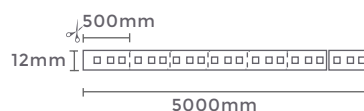

**Fonte Indicada: Fonte P/ Fita RGB 7029