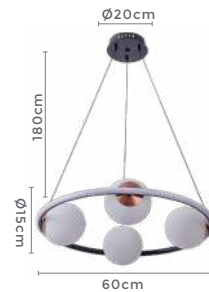

pendente Led HOOP UNO

Ref: 2308 - Preto com Cobre

3*E27
Bocal

37W
Potência

3.000K
Temp. de Cor

2.960LM
Fluxo
Luminoso

120°
Grau de
Abertura

Cor: Preto com Cobre
Grau de Proteção: IP20
Voltagem: 100-240V
Material: Metal e Vidro
Quant. por Caixa: 1 unid.