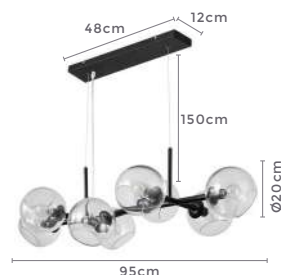

LANÇAMENTO

** Possui corrente ajustável para regular altura.

pendente
JABUTICABA
Ref: 2072 | LL3002B - Preto
2129 - Bronze

15*E27
Bocal

Cor: Preto | Bronze
Grau de Proteção: IP20
Voltagem: 100-240V
Material: Metal e Vidro
Quant. por Caixa: 1 unid.

pendente lite
JABUTICABA
Ref: 2075 | LD5059 - Bronze
2270 | LD5060 - Preto

8*E14
Bocal

Cor: Preto | Bronze
Grau de Proteção: IP20
Voltagem: 100-240V
Material: Metal e Vidro
Quant. por Caixa: 1 unid.