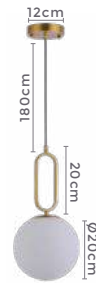

pendente
GLOBE ELI

Ref: 2312 - Preto
2313 - Bronze

1*E27
Bocal

Cor: Bronze | Preto
Grau de Proteção: IP20
Voltagem: 100-240V
Material: Metal e Vidro
Quant. por Caixa: 1 unid.