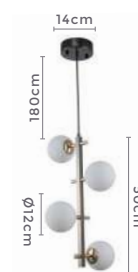

ROMAI DESA

Ref: 2194 - Champagne com Dourado
2274- Bronze

4*C9

Bocal

Cor: Preto e Ouro Champagne |
Bronze

Grau de Proteção: IP20

Voltagem: 100-240V

Material: Metal e Vidro

Quant. por Caixa: 1 unid.