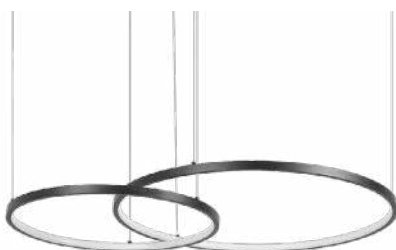

3.000K
Temp. de Cor

2.240LM
Fluxo
Luminoso

120°
Grau de
Abertura

Cor: Preto | Bronze
Grau de Proteção: IP20
Voltagem: 100-240V
Material: Alumínio
Quant. por Caixa: 1 unid.

PRÉ -
LANÇA
MENTO

2221 | D1409
Preto