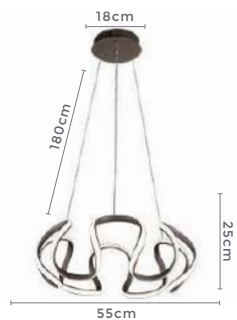

pendente led
MISA

Ref: 2086 | D11141- Marrom
2238 - Bronze

62W Potência
3.000K Temp. de Cor

4.960LM Fluxo Luminoso
120° Grau de Abertura

Cor: Marrom | Bronze
Grau de Proteção: IP20
Voltagem: 100-240V
Material: Alumínio
Quant. por Caixa: 1 unid.