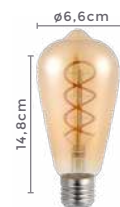

globo filamento G80 ESPIRAL DUPLO

Ref: L5236

4W **400LM** **2.400K** **E27**
Potência Fluxo Luminoso Temp. de Cor Bocal

Grau de Proteção: IP20
Cor do Vidro: Âmbar
Voltagem: 100-240V
Fator de Potência: ≥ 0.5
IRC: >80
Vida Útil: Até 15.000h
Material: Vidro e Alumínio
Quant. por Caixa: 100 unid.