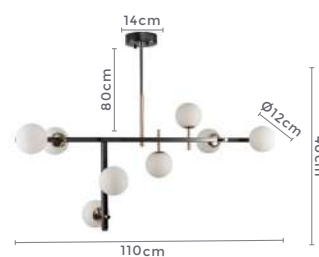

Cor: Preto e Ouro Champagne | Bronze

Grau de Proteção: IP20

Voltagem: 100-240V

Material: Metal e Vidro

Quant. por Caixa: 1 unid.

PRÉ -
LANÇA
MENTOpendente
IBBA

Ref: 2298 - Bronze

3*E27
BocalCor: Bronze
Grau de Proteção: IP20
Voltagem: 100-240V
Material: Metal e Vidro
Quant. por Caixa: 1 unid.PRÉ -
LANÇA
MENTOpendente
IBBA GR.