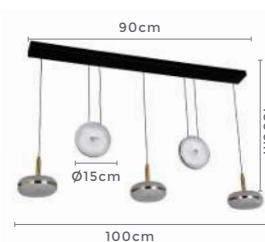

pendente led
BAROK VIS

Ref: 2063 - Dourado com Preto

80W **3.000K**
Potência Temp. de Cor

6.400LM **120°**
Fluxo Grau de
Luminoso Abertura

Cor: Dourado e Preto
Grau de Proteção: IP20
Voltagem: 100-240V
Material: Metal e Vidro
Quant. por Caixa: 1 unid.