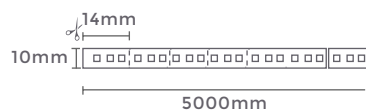

fita led 2835
PARA PERFIL

Ref: 7008 | F66098 - 3.000K
7009 | F66097 - 4.000K

20W/m Potência   240 leds/m Quant. Leds/m

2.200LM/m Fluxo Luminoso   IP20

7008 | F66098 3.000K Temp. de Cor   7009 | F66097 4.000K Temp. de Cor

127-220V Entrada   12V Saída

Rolo: 5m
Quant. por Caixa: 50 unid.