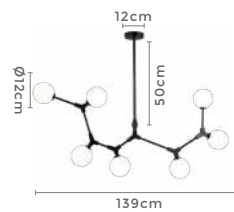

pendente
BHEO

Ref: 2023 - Preto
2024 - Bronze

7*G9
Bocal

Cor: Bronze | Preto
Grau de Proteção: IP20
Voltagem: 100-240V
Material: Metal e Vidro
Quant. por Caixa: 1 unid.