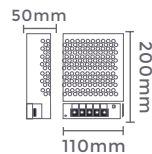

7027 | F66050
25A/300W
Potência

Quant. por Caixa: 40 unid.