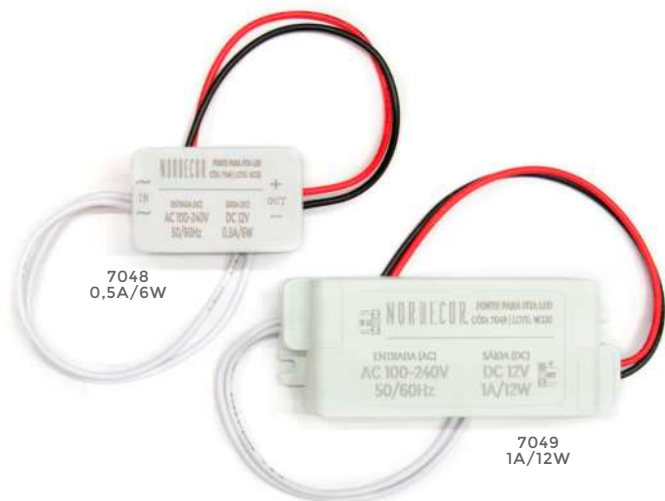

fonte de alimentação MINI

7048
0,5A/6W
Potência

7049
1A/12W
Potência

100-240V
Entrada

DC12V
Saída

Grau de Proteção: IP20
Quant. por Caixa: 400 unid.

Medida: 40mm x 20mm x 20mm