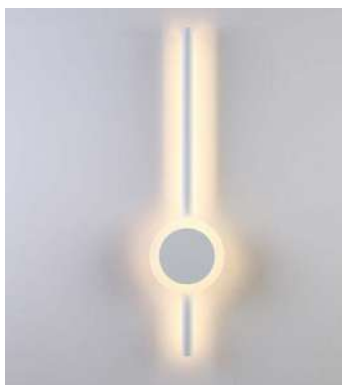

D1314
Branco