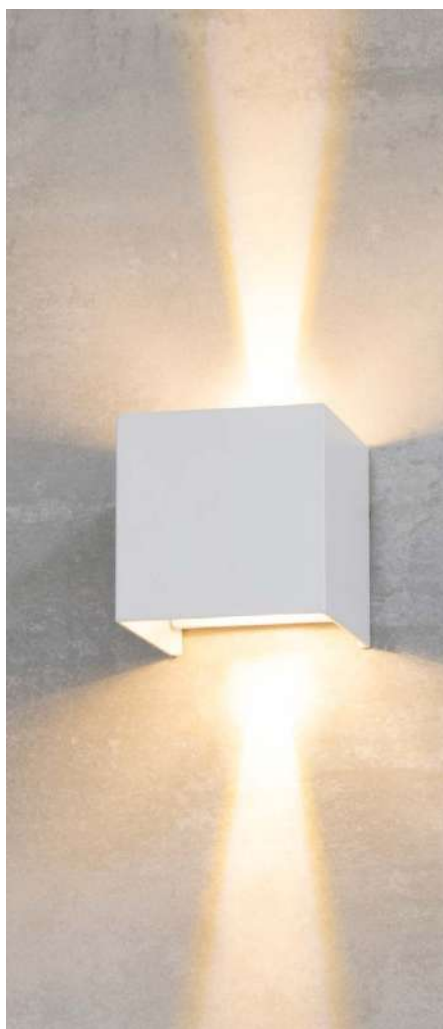

 **IP65**

 **COM DOIS FACHOS REGULÁVEIS**

Cor: Preto | Branco
Voltagem: 100-240V
Material: PC
Quant. por Caixa: 50 unid.

2010 | D1328
Branco

2011 | D1329
Preto

** Regulagem de efeito manual

arandela led
VONA