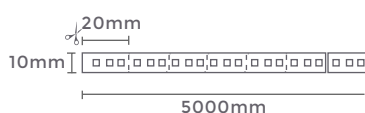

LANÇAMENTO

**fita led 2835
PARA PERFIL**

Ref: 7031 - 3.000K
7032 - 4.000K

13W/m
Potência

156 leds/m
Quant. Leds/m

1.495LM/m
Fluxo Luminoso

IP65

7031
3.000K
Temp. de Cor

7032
4.000K
Temp. de Cor

127-220V
Entrada

12V
Saída

Rolo: 5m
Quant. por Caixa: 50 unid.

LANÇAMENTO

**fita led 2835
COB**

Ref: 7054 - 3.000K
7055 - 4.000K

12W/m
Potência

352 leds/m
Quant. Leds/m

1.200LM/m
Fluxo Luminoso

IP20

7054
3.000K
Temp. de Cor

7055
4.000K
Temp. de Cor

127-220V
Entrada

12V
Saída

Rolo: 5m
Quant. por Caixa: 50 unid.