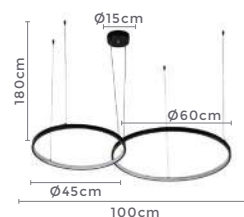

pendente led 2 mod. DAIRE

Ref: 2221 | D1409 - Preto
2237 - Bronze

49W
Potência

3.000K
Temp. de Cor

3.920LM
Fluxo
Luminoso

120°
Grau de
Abertura

Cor: Preto | Bronze
Grau de Proteção: IP20
Voltagem: 100-240V
Material: Alumínio
Quant. por Caixa: 1 unid.