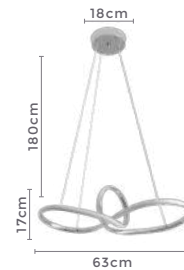

PRÉ -
LANÇA
MENTO

pendente led SADA

Ref: 2191 - Bronze
2227 | D1405 - Cromado

33W
Potência

3.000K
Temp. de Cor

2.640LM
Fluxo
Luminoso

120°
Grau de
Abertura

Cor: Bronze | Cromado
Grau de Proteção: IP20
Voltagem: 100-240V
Material: Alumínio
Quant. por Caixa: 1 unid.

PRÉ -
LANÇA
MENTO

pendente led LABRA

Ref: 2163 - Branco
2164 - Preto
2165 - Bronze

47W
Potência

3.000K
Temp. de Cor

3.760LM
Fluxo
Luminoso

120°
Grau de
Abertura

Cor: Branco | Preto | Bronze
Grau de Proteção: IP20
Voltagem: 100-240V
Material: Alumínio
Quant. por Caixa: 1 unid.