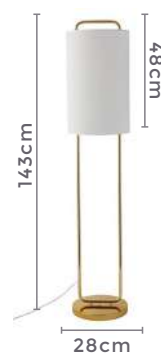

1*E27
Bocal

Cor: Preto | Branco
Grau de Proteção: IP20
Voltagem: 100-240V
Material: Metal, Madeira e Tecido
Quant. por Caixa: 1 unid.

abajur de coluna

RING

Ref: LD5093 - Dourado

1*E27

Bocal

Cor: Dourado
 Grau de Proteção: IP20
 Voltagem: 100-240V
 Material: Metal e Tecido
 Quant. por Caixa: 1 unid.