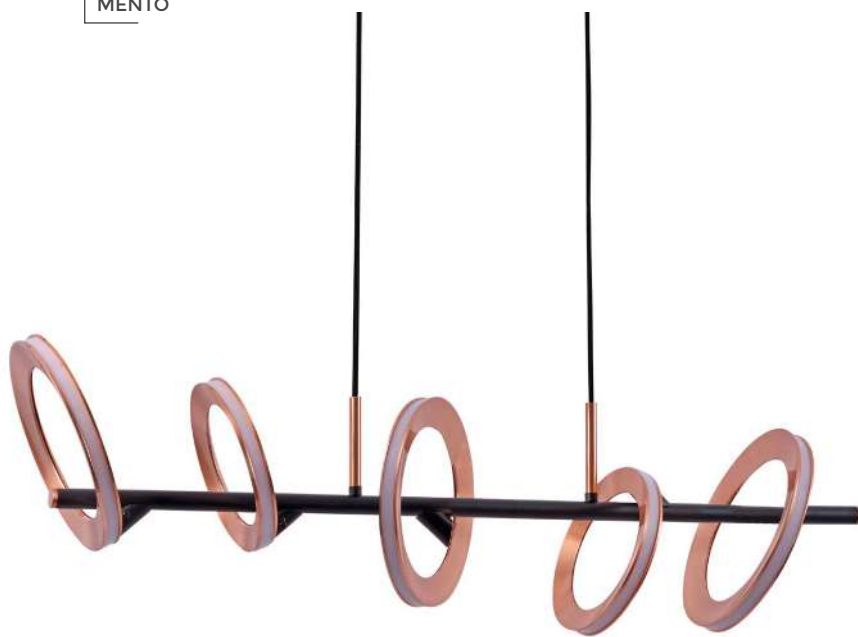

PRÉ -
LANÇA
MENTO

pendente led LAUAN ONA

Ref: 2113 - Preto com Cobre

74W
Potência

3.000K
Temp. de Cor

5.920LM
Fluxo
Luminoso

120°
Grau de
Abertura

Cor: Preto e Cobre
Grau de Proteção: IP20
Voltagem: 100-240V
Material: Metal
Quant. por Caixa: 1 unid.

PRÉ -
LANÇA
MENTO