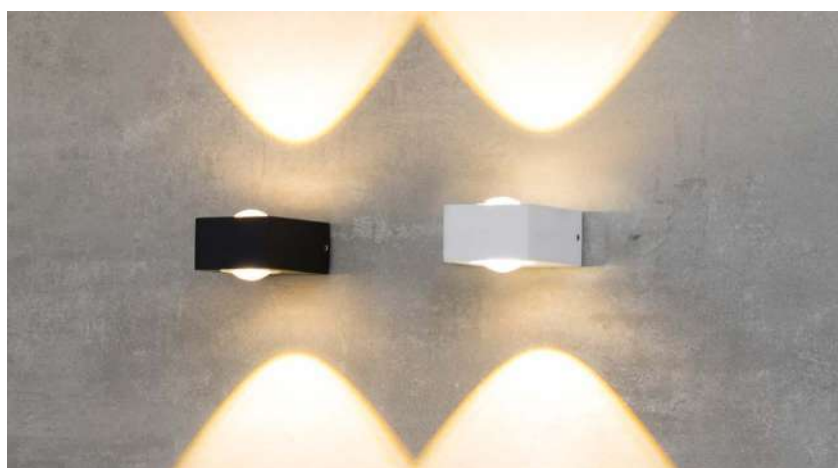

arandela led

FIENA

Ref: 2217 | D11213 - 3W
2216 | D11214 - 2*3W

2217 | D11213	2216 | D11214
3W	2*3W
Potência	Potência

300LM	600LM
Fluxo Luminoso	Fluxo Luminoso

3.000K	60°
Temp. de Cor	Grau de Abertura

Cor: Branco
Voltagem: 100-240V
Material: Alumínio
Quant. por Caixa: 2216 - 20 unid.
2217 - 30 unid.

arandela led

FOLUÍ

Ref: 2004 | D1338 - Preto
2005 | D1339- Branco

2*3W	3.000K
Potência	Temp. de Cor

480LM	30°
Fluxo Luminoso	Grau de Abertura

Cor: Preto | Branco
Voltagem: 100-240V
Material: Alumínio
Quant. por Caixa: 50 unid.