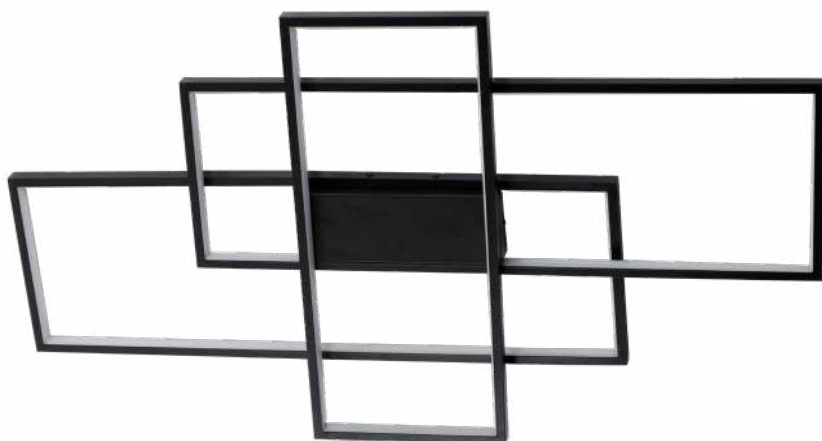

plafon led

LOBY

Ref: 2235 | D1311 - Preto

72W
Potência

3.000K
Temp. de Cor

5.760LM
Fluxo Luminoso

120°
Grau de Abertura

Cor: Preto
Grau de Proteção: IP20
Voltagem: 100-240V
Material: Alumínio
Quant. por Caixa: 1 unid.

**Também pode ser utilizado como Arandela