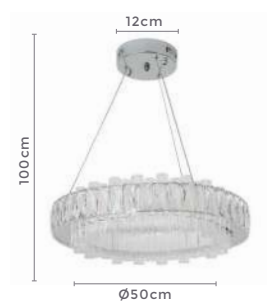

pendente led ETHUS RED.

Ref: LD5148 - Prata

45W
Potência

3.000K | 6.500K
Temp. de Cor

1.275LM
Fluxo
Luminoso

120°
Grau de
Abertura

Cor: Prata
Grau de Proteção: IP20
Voltagem: 100-240V
Material: Aço Inox e Cristal
Quant. por Caixa: 1 unid.