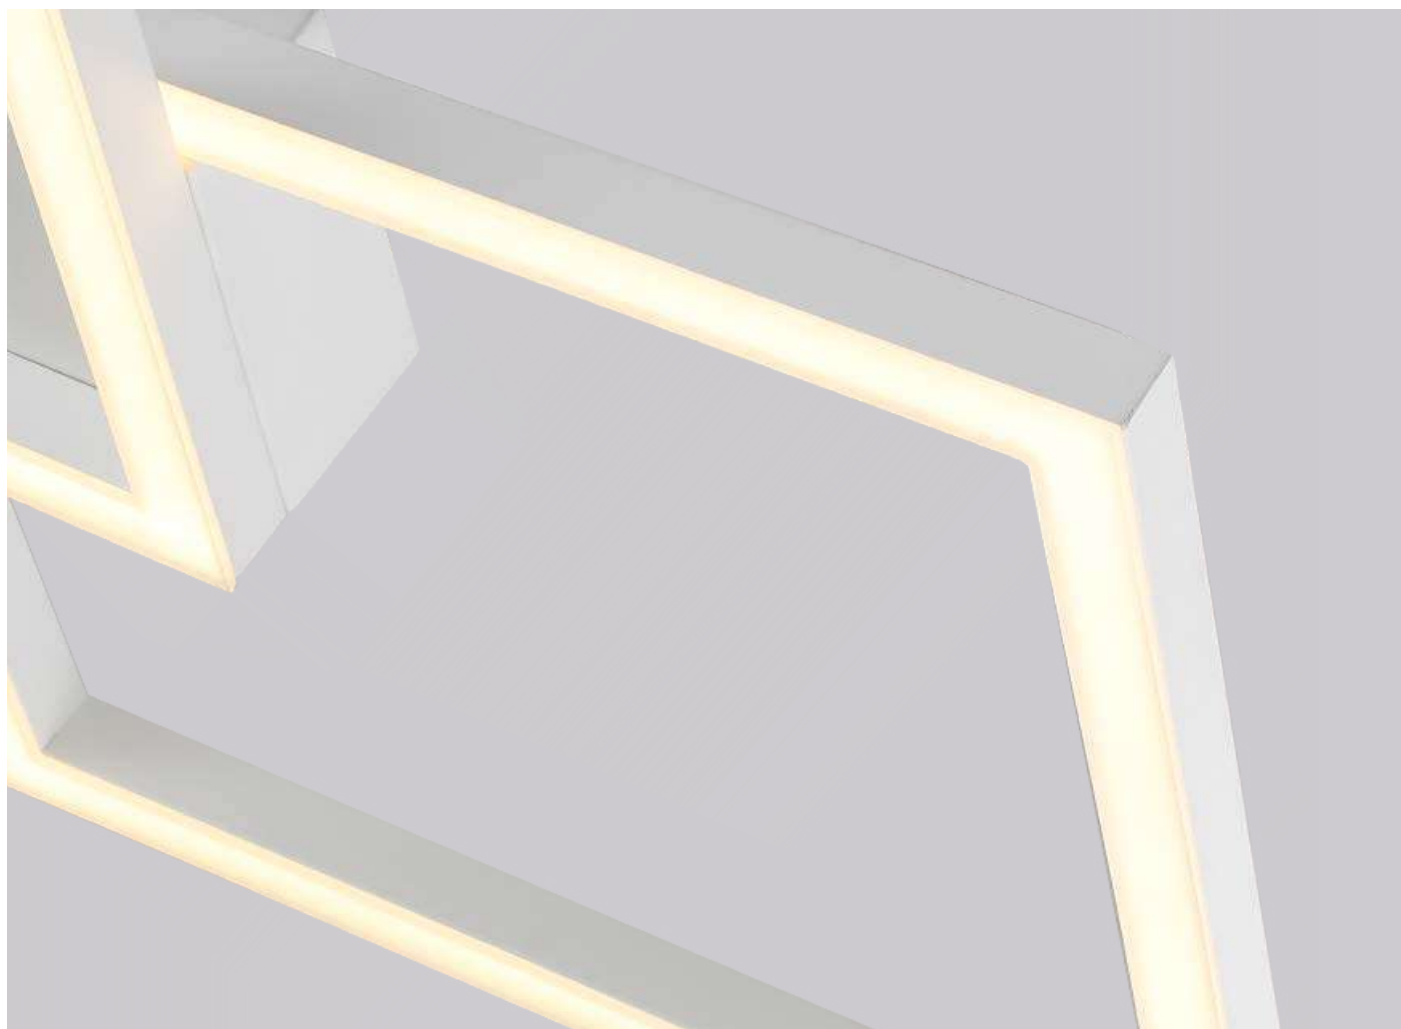

PRÉ -
LANÇA
MENTO