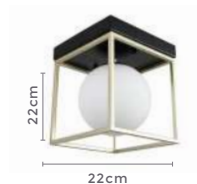

plafon
CUBO GLOBO

Ref: 2255 | LD5062 -
Preto com Ouro Champagne

1*E27

Bocal

Cor: Preto e Ouro Champagne
Grau de Proteção: IP20
Voltagem: 100-240V
Material: Metal e Vidro
Quant. por Caixa: 10 unid.