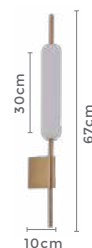

arandela led ZEFI

Ref: 2302 - Bronze

26W
Potência

3.000K
Temp. de Cor

2.080LM
Fluxo
Luminoso

120°
Grau de
Abertura

IP20

Cor: Preto e Cobre
Voltagem: 100-240V
Material: Metal
Quant. por Caixa: 1 unid.