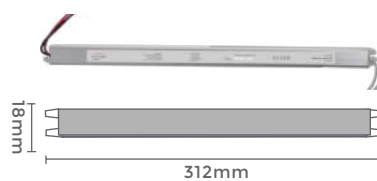

fonte de alimentação SLIM P/ PERFIL

100-265V
Entrada

DC12V
Saída

Grau de Proteção: IP20
Quant. por Caixa: 100 unid.

Ref: 7017 | F6115
5A/60W
Potência