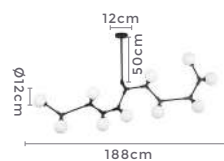

PRÉ -
LANÇA
MENTO

pendente
BHEO GR

Ref: 2025 - Preto
2026 - Bronze

10*G9
Bocal

Cor: Bronze | Preto
Grau de Proteção: IP20
Voltagem: 100-240V
Material: Metal e Vidro
Quant. por Caixa: 1 unid.