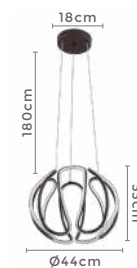

PRÉ -
LANÇA
MENTO

pendente led RANU

Ref: D1398 - Café
2188 - Bronze

35W
Potência

3.000K
Temp. de Cor

2.800LM
Fluxo
Luminoso

120°
Grau de
Abertura

Cor: Café | Bronze
Grau de Proteção: IP20
Voltagem: 100-240V
Material: Alumínio
Quant. por Caixa: 1 unid.

PRÉ -
LANÇA
MENTO

pendente led GAIA

Ref: D1396 - Café
2224 - Bronze

87W
Potência

3.000K
Temp. de Cor

6.090LM
Fluxo
Luminoso

120°
Grau de
Abertura

Cor: Café | Bronze
Grau de Proteção: IP20
Voltagem: 100-240V
Material: Alumínio
Quant. por Caixa: 1 unid.