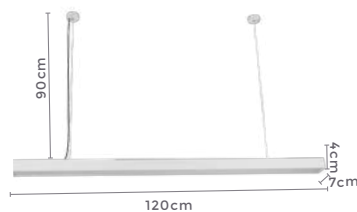

LD5122
Branco