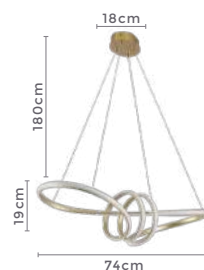

PRÉ -
LANÇA
MENTO

pendente led BIE

Ref: 2174 - Branco
2175 - Bronze

45W
Potência

3.000K
Temp. de Cor

3.600LM
Fluxo
Luminoso

120°
Grau de
Abertura

Cor: Branco | Bronze
Grau de Proteção: IP20
Voltagem: 100-240V
Material: Alumínio
Quant. por Caixa: 1 unid.

PRÉ -
LANÇA
MENTO

pendente led SAMA

Ref: 2162 - Bronze

45W
Potência

3.000K
Temp. de Cor

3.600LM
Fluxo
Luminoso

120°
Grau de
Abertura

Cor: Bronze
Grau de Proteção: IP20
Voltagem: 100-240V
Material: Alumínio
Quant. por Caixa: 1 unid.