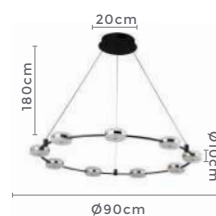

pendente led BAROK CIR

Ref: 2111 - Preto com Dourado

90W **3.000K**
Potência Temp. de Cor

7.200LM **120°**
Fluxo Grau de
Luminoso Abertura

Cor: Preto e Dourado
Grau de Proteção: IP20
Voltagem: 100-240V
Material: Metal e Vidro
Quant. por Caixa: 1 unid.