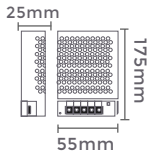

7042
8,5A/100W
Potência

Quant. por Caixa: 25 unid.

7043
12,5A/150W
Potência

Quant. por Caixa: 20 unid.