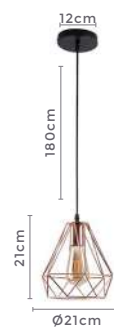

pendente gradeado TIMAN

Ref: 2066 | D1327 - Cobre

1*E27
Bocal

Cor: Cobre
Grau de Proteção: IP20
Voltagem: 100-240V
Material: Aço
Quant. por Caixa: 10 unid.