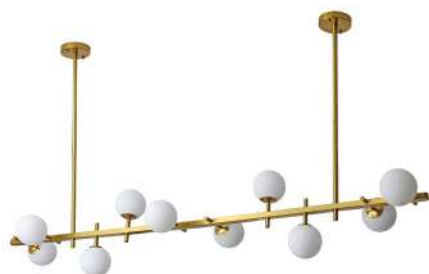

2276
Bronze

pendente
ROMAI LINA

Ref: 2196 - Champagne com Dourado
2276- Bronze

10*G9

Bocal

Cor: Preto e Ouro Champagne |
Bronze

Grau de Proteção: IP20

Voltagem: 100-240V

Material: Metal e Vidro

Quant. por Caixa: 1 unid.