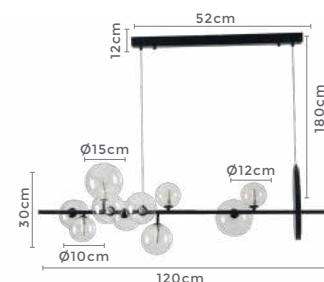

pendente led JANOR

Ref: 2252 | D1417 - Preto
2271 - Bronze

10*G9
Bocal

18W   3.000K
Potência   Temp. de Cor

1.620LM   120°
Fluxo   Grau de
Luminoso   Abertura

Cor: Preto | Bronze
Grau de Proteção: IP20
Voltagem: 100-240V
Material: Alumínio e Vidro
Quant. por Caixa: 1 unid.