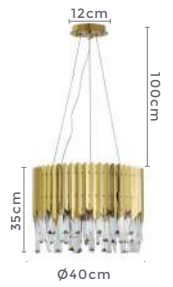

pendente cristal 60cm

STEIN

Ref: LD5152 - Ouro

8*E14

Bocal

Cor: Ouro

Grau de Proteção: IP20

Voltagem: 100-240V

Material: Aço Inox e Cristal

Quant. por Caixa: 1 unid.