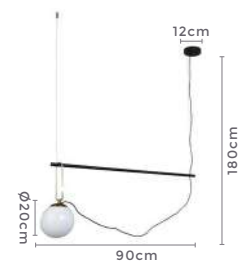

PRÉ -
LANÇA
MENTO

pendente
LUKO

Ref: 2122 - Dourado

1*E27

Bocal

Cor: Dourado
Grau de Proteção: IP20
Voltagem: 100-240V
Material: Metal e Vidro
Quant. por Caixa: 1 unid.

PRÉ -
LANÇA
MENTO

pendente
LUKO LIN

Ref: 2123 - Dourado com Preto

1*E27

Bocal

Cor: Dourado e Preto
Grau de Proteção: IP20
Voltagem: 100-240V
Material: Metal e Vidro
Quant. por Caixa: 1 unid.