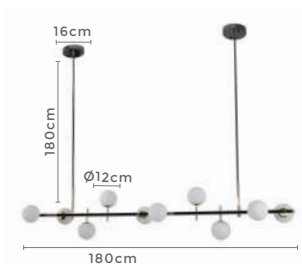

Cor: Preto e Ouro Champagne |
Bronze

Grau de Proteção: IP20

Voltagem: 100-240V

Material: Metal e Vidro

Quant. por Caixa: 1 unid.

2196
Champagne com
Dourado

PRÉ -
LANÇA
MENTO

2275
Bronze