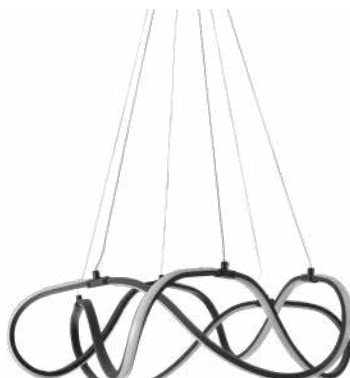

2084 | D1384
Preto