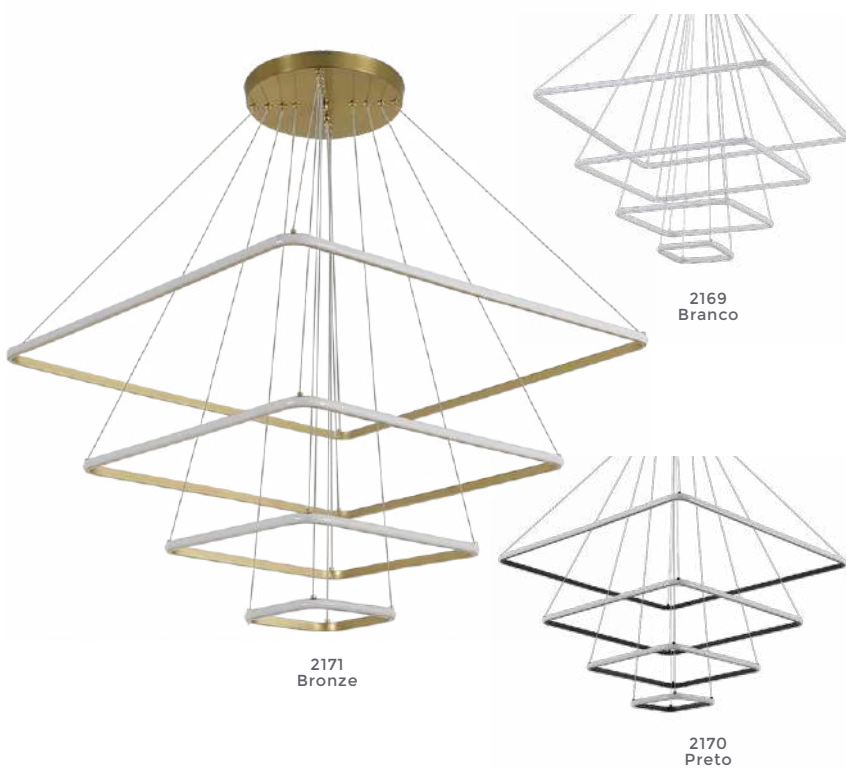

Cor: Cobre

Grau de Proteção: IP20

Voltagem: 100-240V

Material: Alumínio

Quant. por Caixa: 1 unid.

pendente led quad. 4 mod.

INVERSE

Ref: 2169 - Branco
2170 - Preto
2171 - Bronze