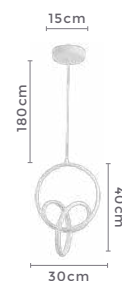

Ref: 2172 - Branco
2173 - Bronze

36W
Potência

3.000K
Temp. de Cor

2.880LM
Fluxo
Luminoso

120°
Grau de
Abertura

Cor: Branco | Bronze
Grau de Proteção: IP20
Voltagem: 100-240V
Material: Alumínio
Quant. por Caixa: 1 unid.