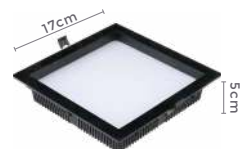

painel led embutido recuado **DEEP**

Referências sinalizadas abaixo nas cores e temp. de cor

Grau de Abertura: 120°
Cor: Branco | Preto
Grau de Proteção: IP20
Voltagem: 100-240V
Material: Alumínio
Quant. por Caixa: 20 unid.

12W
Potência

1.260LM
Fluxo Luminoso

4092 | 4094
Branco Preto

4093 | 4095
Branco Preto

3.000K
Temp. de Cor

4.000K
Temp. de Cor

18W
Potência

1.890LM
Fluxo Luminoso

4096 | 4098
Branco Preto

4097 | 4099
Branco Preto

3.000K
Temp. de Cor

4.000K
Temp. de Cor

24W
Potência

2.520LM
Fluxo Luminoso

4100 | 4102
Branco Preto

4101 | 4103
Branco Preto

3.000K
Temp. de Cor

4.000K
Temp. de Cor