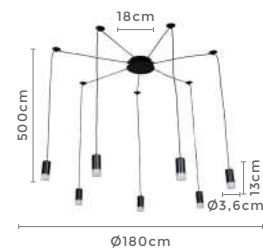

PRÉ -
LANÇA
MENTO

G9

pendente ALLA

Ref: 2120 - Preto

7*G9

Bocal

Cor: Preto
Grau de Proteção: IP20
Voltagem: 100-240V
Material: Metal e Acrílico
Quant. por Caixa: 1 unid.