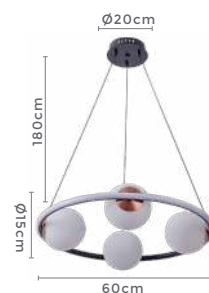

10*E27
Bocal

86W
Potência

3.000K
Temp. de Cor

6.880LM
Fluxo
Luminoso

120°
Grau de
Abertura

Cor: Preto com Cobre
Grau de Proteção: IP20
Voltagem: 100-240V
Material: Metal e Vidro
Quant. por Caixa: 1 unid.

**Pré-Lançamento: Disponíveis a partir de maio