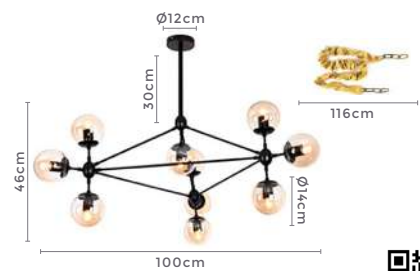

LANÇA
MENTO

** Possui corrente ajustável para regular altura.

pendente nórdico JABUTICABA

Ref: 2070 | LL3027B - Bronze
2071 | LL3001B - Preto

10*E27
Bocal

Cor: Bronze | Preto
Grau de Proteção: IP20
Voltagem: 100-240V
Material: Metal e Vidro
Quant. por Caixa: 1 unid.

pendente TOPUS

Ref: 2250 | LD5044B - Bronze

9*G9
Bocal

Cor: Bronze e Âmbar
Grau de Proteção: IP20
Voltagem: 100-240V
Material: Metal e Vidro
Quant. por Caixa: 1 unid.

** Possui hastes com dois níveis de altura