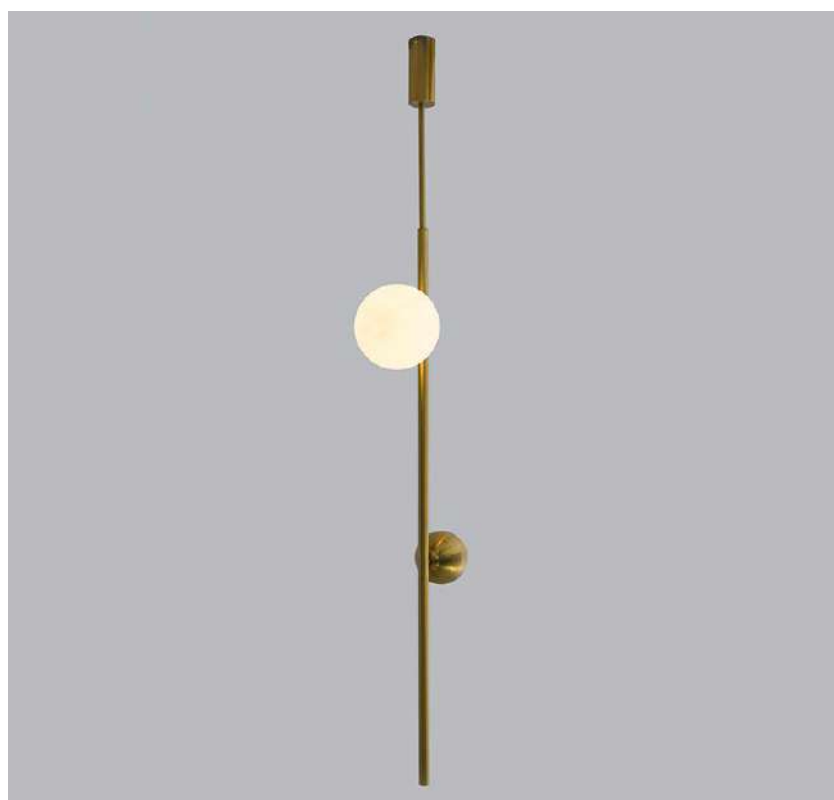

**Pré-Lançamento: Disponíveis a partir de maio

Projeto por Ana Paula Desanoski Araujo e Amanda Mezzomo, da Studio AP Arquitetura para a vitrine da Masotti Curitiba

pendente
ZHABO
Ref: D1352 - Dourado

1*E27
Bocal