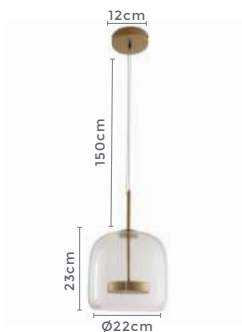

pendente led WAZON

Ref: D1362 - Cristal
D1363 - Âmbar

9W
Potência

3.000K
Temp. de Cor

720LM
Fluxo
Luminoso

120°
Grau de
Abertura

Cor: Transparente | Âmbar
Grau de Proteção: IP20
Voltagem: 100-240V
Material: Metal e Vidro
Quant. por Caixa: 1 unid.

D1364
Fumê