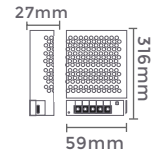

fonte de alimentação SLIM CHAVEADA

Ref: 7044 - 127V
7045 - 220V

16,7A/200W
Potência

7044	7045	DC12V Saída
127V Tensão	220V Tensão	

Grau de Proteção: IP20
Quant. por Caixa: -- unid.

fonte de alimentação CHAVEADA

127-220V   **DC12V**
Entrada   Saída