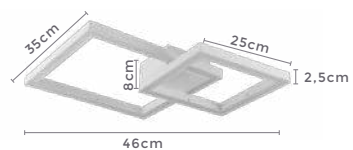

120°
Grau de
Abertura

Cor: Branco | Preto
Grau de Proteção: IP20
Voltagem: 100-240V
Material: Alumínio
Quant. por Caixa: 1 unid.

plafon led

LOBY

Ref: D1310 - Preto

**34W**
Potência**3.000K**
Temp. de Cor**2.720LM**
Fluxo Luminoso**120°**
Grau de AberturaCor: Preto
Grau de Proteção: IP20
Voltagem: 100-240V
Material: Alumínio
Quant. por Caixa: 1 unid.