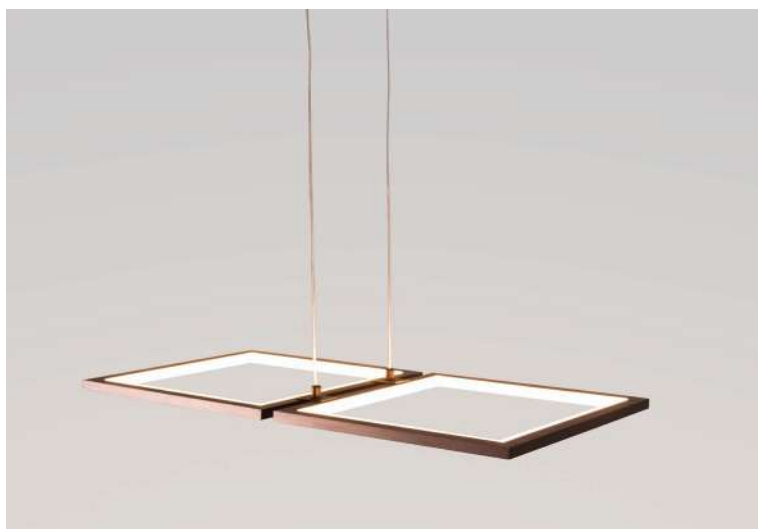

pendente led 4 mod.
TOISI
Ref: D1390 - Café

64W **3.000K**
Potência Temp. de Cor

5.120LM **120°**
Fluxo Luminoso Grau de Abertura

Cor: Café
Grau de Proteção: IP20
Voltagem: 100-240V
Material: Alumínio
Quant. por Caixa: 1 unid.