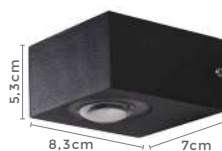

arandela led

FIENA

Ref: 2217 | D11213 - 3W
2216 | D11214 - 2*3W

2217 | D11213	2216 | D11214
3W	2*3W
Potência	Potência

300LM	600LM
Fluxo Luminoso	Fluxo Luminoso

3.000K	60°
Temp. de Cor	Grau de Abertura

Cor: Branco
Voltagem: 100-240V
Material: Alumínio
Quant. por Caixa: 2216 - 20 unid.
2217 - 30 unid.

arandela led

FOLUÍ

Ref: 2004 | D1338 - Preto
2005 | D1339- Branco

2*3W	3.000K
Potência	Temp. de Cor

480LM	30°
Fluxo Luminoso	Grau de Abertura

Cor: Preto | Branco
Voltagem: 100-240V
Material: Alumínio
Quant. por Caixa: 50 unid.