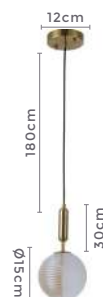

pendente DRUER UNO

Ref: 2204 - Bronze com Âmbar

1*G9
Bocal

Cor: Bronze e Âmbar
Grau de Proteção: IP20
Voltagem: 100-240V
Material: Metal e Vidro
Quant. por Caixa: 1 unid.