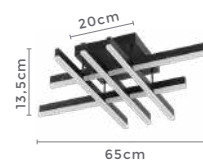

plafon led HASH

Ref: 2161 - Preto

38W
Potência

3.000K
Temp. de Cor

3.040LM
Fluxo
Luminoso

120°
Grau de
Abertura

Cor: Preto
Grau de Proteção: IP20
Voltagem: 100-240V
Material: Alumínio
Quant. por Caixa: 1 unid.