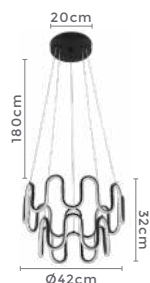

pendente led

KELI

Ref: 2225 | D1403 - Preto

82W
Potência

3.000K
Temp. de Cor

6.960LM
Fluxo Luminoso

120°
Grau de Abertura

Cor: Preto
Grau de Proteção: IP20
Voltagem: 100-240V
Material: Alumínio
Quant. por Caixa: 1 unid.

D1401
Café