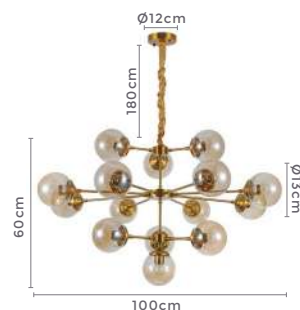

LANÇAMENTO

** Possui corrente ajustável para regular altura.

pendente
JABUTICABA
Ref: 2072 | LL3002B - Preto
2129 - Bronze

15*E27
Bocal

Cor: Preto | Bronze
Grau de Proteção: IP20
Voltagem: 100-240V
Material: Metal e Vidro
Quant. por Caixa: 1 unid.

pendente lite
JABUTICABA
Ref: 2075 | LD5059 - Bronze
2270 | LD5060 - Preto

8*E14
Bocal

Cor: Preto | Bronze
Grau de Proteção: IP20
Voltagem: 100-240V
Material: Metal e Vidro
Quant. por Caixa: 1 unid.