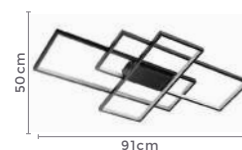

72W
Potência

3.000K
Temp. de Cor

5.760LM
Fluxo Luminoso

120°
Grau de Abertura

Cor: Preto
Grau de Proteção: IP20
Voltagem: 100-240V
Material: Alumínio
Quant. por Caixa: 1 unid.