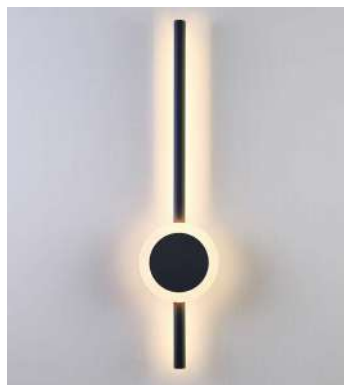

D1315
Preto

D1316
Branco

arandela led

LODY

Ref: D1314 | D1316 - Branco
D1315 | D1317 - Preto

15W

Potência

3.000K

Temp. de Cor

1.275LM

Fluxo
Luminoso

120°

Grau de
Abertura

IP20

Cor: Branco | Preto

Voltagem: 100-240V

Material: Alumínio

Quant. por Caixa: 6 unid.