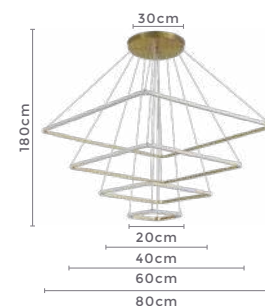

INVERSE

Ref: 2169 - Branco
2170 - Preto
2171 - Bronze

120W **3.000K**
Potência Temp. de Cor

9.600LM **120°**
Fluxo Grau de
Luminoso Abertura

Cor: Branco | Preto | Bronze
Grau de Proteção: IP20
Voltagem: 100-240V
Material: Alumínio
Quant. por Caixa: 1 unid.