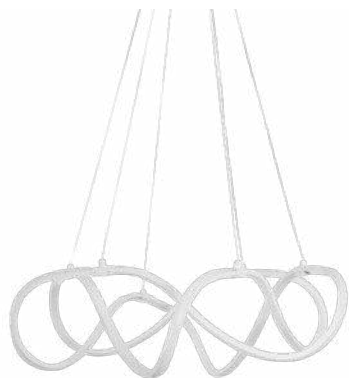

2082 | D1383
Branco