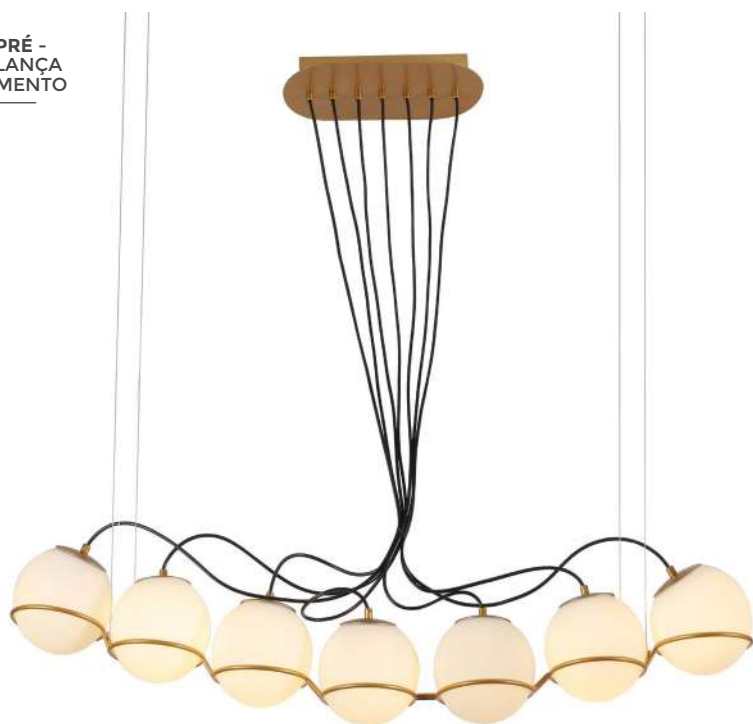

pendente
ZHABO

Ref: 2246 | D1354 - Dourado

3*E27

Bocal

Cor: Dourado
Grau de Proteção: IP20
Voltagem: 100-240V
Material: Metal e Vidro
Quant. por Caixa: 1 unid.

PRÉ -
LANÇA
MENTO

pendente
DYNA
Ref: 2116 - Bronze

7*E27
Bocal

Cor: Bronze
Grau de Proteção: IP20
Voltagem: 100-240V
Material: Metal e Vidro
Quant. por Caixa: 1 unid.

pendente

BAYA

Ref: 2247 | D1355 - Dourado

3*E27

Bocal

Cor: Dourado