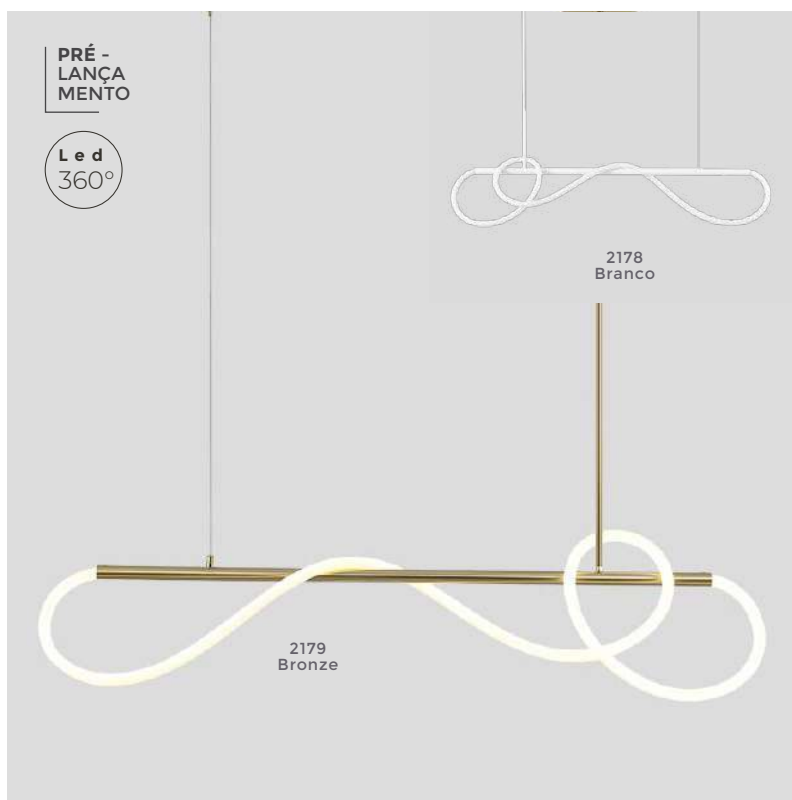

2192
Bronze

PRÉ -
LANÇA
MENTO

pendente led
CLER

Ref: 2146 - Branco
2147 - Bronze

57W **3.000K**
Potência Temp. de Cor

4.560LM **120°**
Fluxo Grau de
Luminoso Abertura

Cor: Branco | Bronze
Grau de Proteção: IP20
Voltagem: 100-240V
Material: Alumínio
Quant. por Caixa: 1 unid.

2146
Branco

2147
Bronze

pendente led
IVAR CIN

Ref: 2180 - Branco
2181 - Bronze

38W **3.000K**
Potência Temp. de Cor

3.040LM **120°**
Fluxo Luminoso Grau de Abertura

Cor: Branco | Bronze
Grau de Proteção: IP20
Voltagem: 100-240V
Material: Alumínio
Quant. por Caixa: 1 unid.

pendente led
IVAR ORI

Ref: 2178 - Branco
2179 - Bronze

27W **3.000K**
Potência Temp. de Cor

2.160LM **120°**
Fluxo Luminoso Grau de Abertura

Cor: Branco | Bronze
Grau de Proteção: IP20
Voltagem: 100-240V
Material: Alumínio
Quant. por Caixa: 1 unid.