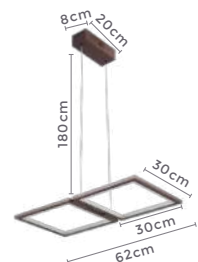

pendente led 2 mod.
TOISI
Ref: D1391 - Café

32W **3.000K**
Potência Temp. de Cor

2.560LM **120°**
Fluxo Luminoso Grau de Abertura

Cor: Café
Grau de Proteção: IP20
Voltagem: 100-240V
Material: Alumínio
Quant. por Caixa: 1 unid.