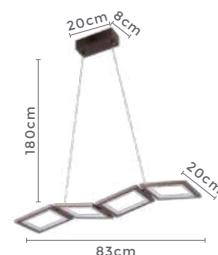

pendente led 4 mod.
TOISI
Ref: D1390 - Café

64W **3.000K**
Potência Temp. de Cor

5.120LM **120°**
Fluxo Luminoso Grau de Abertura

Cor: Café
Grau de Proteção: IP20
Voltagem: 100-240V
Material: Alumínio
Quant. por Caixa: 1 unid.