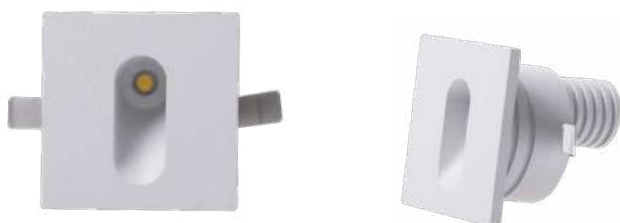

mini spot led embutir

ZILY

Ref: S33021 | 6156

3W **3.000K**
Potência Temp. de Cor

240LM **36°**
Fluxo Luminoso Grau de Abertura

Cor: Branco
Grau de Proteção: IP20
Voltagem: 100-240V
Material: Metal
Quant. por Caixa: 100 unid.