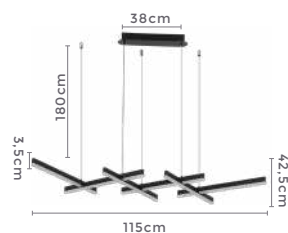

pendente led
HASH
Ref: 2160 - Preto

48W Potência
3.000K Temp. de Cor

3.840LM Fluxo Luminoso
120° Grau de Abertura

Cor: Preto
Grau de Proteção: IP20
Voltagem: 100-240V
Material: Alumínio
Quant. por Caixa: 1 unid.