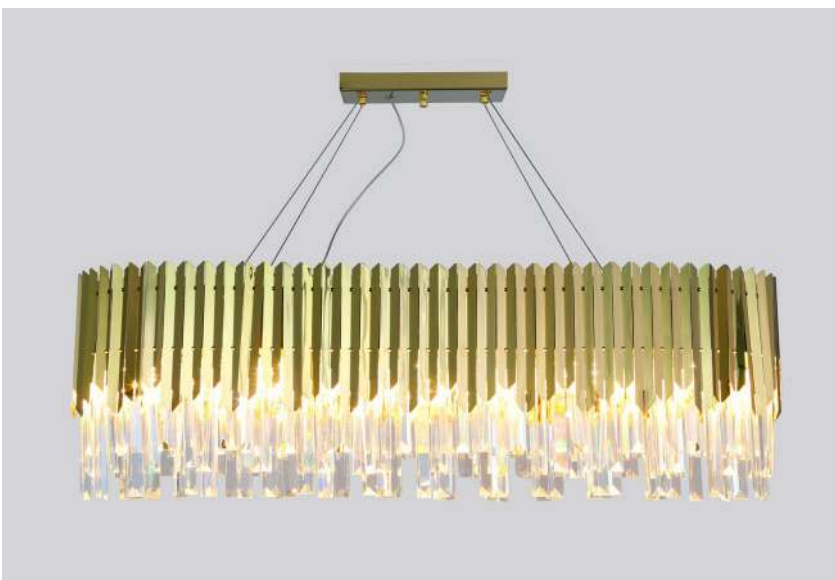

pendente cristal retângular

STEIN

Ref: LD5153 - Ouro

10*E14

Bocal

Cor: Ouro

Grau de Proteção: IP20

Voltagem: 100-240V

Material: Aço Inox e Cristal

Quant. por Caixa: 1 unid.