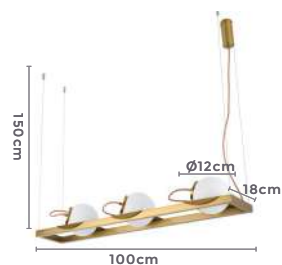

pendente

BAYA

Ref: 2247 | D1355 - Dourado

3*E27

Bocal

Cor: Dourado

Grau de Proteção: IP20

Voltagem: 100-240V

Material: Aço Inox e Vidro

Quant. por Caixa: 1 unid.