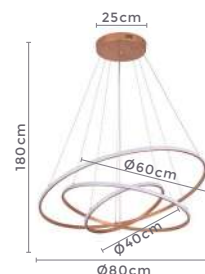

pendente led red. 3 mod. INVERSE

Ref: 2090 | D1290 - Cobre
2141 - Branco
2142 - Preto

2090
84W **6.720LM**
Potência Fluxo Luminoso

2141 | 2142

90W **3.000K**
Potência Temp. de Cor

7.200LM **120°**
Fluxo Luminoso Grau de Abertura

Cor: Cobre | Branco | Preto
Grau de Proteção: IP20
Voltagem: 100-240V
Material: Alumínio
Quant. por Caixa: 1 unid.