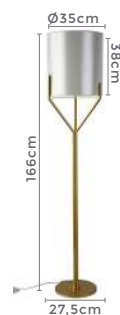

1*E27
Bocal

Cor: Dourado
Grau de Proteção: IP20
Voltagem: 100-240V
Material: Metal e Tecido
Quant. por Caixa: 1 unid.