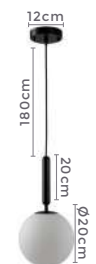

LANÇA
MENTO

2018
Dourado

2019
Preto

pendente
GLOBE SIT

Ref: 2018 - Dourado
2019 - Preto

1*E27
Bocal

Cor: Dourado | Preto
Grau de Proteção: IP20
Voltagem: 100-240V
Material: Metal e Vidro
Quant. por Caixa: 1 unid.