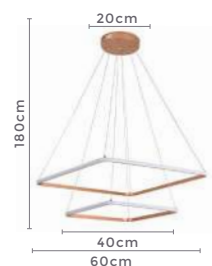

3.000K

Temp. de Cor

4.640LMFluxo
Luminoso**120°**Grau de
Abertura

Cor: Cobre

Grau de Proteção: IP20

Voltagem: 100-240V

Material: Alumínio

Quant. por Caixa: 1 unid.