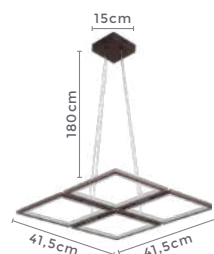

pendente led
LOUISE PQ.

Ref: D1393 - Café

48W
Potência

3.000K
Temp. de Cor

3.840LM
Fluxo Luminoso

120°
Grau de Abertura

Cor: Café
Grau de Proteção: IP20
Voltagem: 100-240V
Material: Alumínio
Quant. por Caixa: 1 unid.