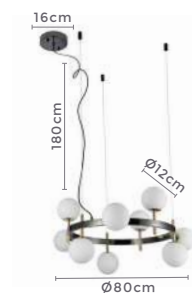

PRÉ -
LANÇA
MENTO

pendente

ROMAI DESA

Ref: 2194 - Champagne com Dourado
2274- Bronze

4*C9

Bocal

Cor: Preto e Ouro Champagne |
Bronze

Grau de Proteção: IP20

Voltagem: 100-240V

Material: Metal e Vidro

Quant. por Caixa: 1 unid.

PRÉ -
LANÇA
MENTO

pendente

ROMAI CIN

Ref: 2197 - Champagne com Dourado
2277- Bronze

9*C9

Bocal

Cor: Preto e Ouro Champagne | Bronze

Grau de Proteção: IP20

Voltagem: 100-240V

Material: Metal e Vidro

Quant. por Caixa: 1 unid.