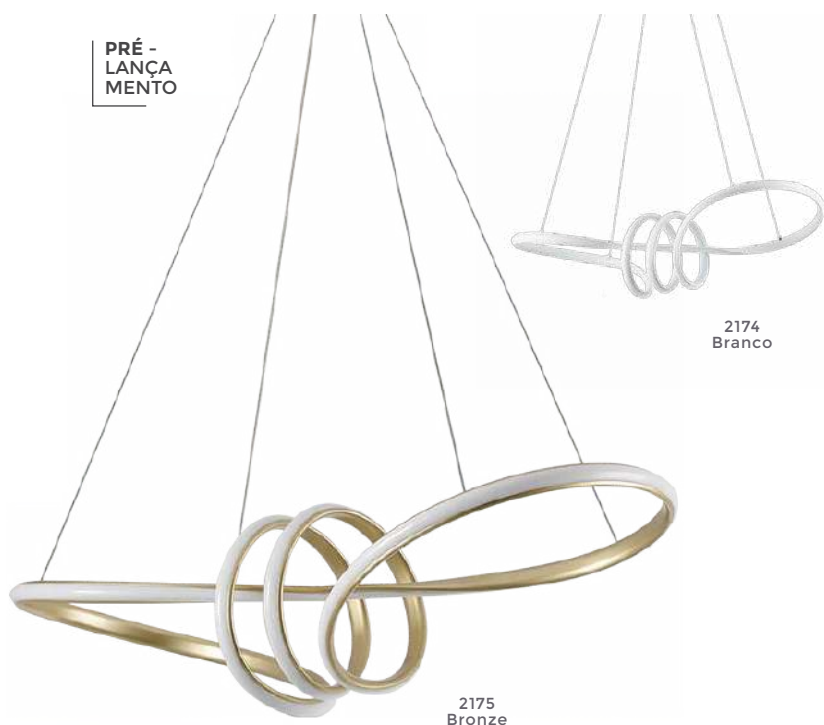

PRÉ -
LANÇA
MENTO

2174
Branco

2175
Bronze

pendente led BIE

Ref: 2174 - Branco
2175 - Bronze

45W
Potência

3.000K
Temp. de Cor

3.600LM
Fluxo
Luminoso

120°
Grau de
Abertura

Cor: Branco | Bronze
Grau de Proteção: IP20
Voltagem: 100-240V
Material: Alumínio
Quant. por Caixa: 1 unid.