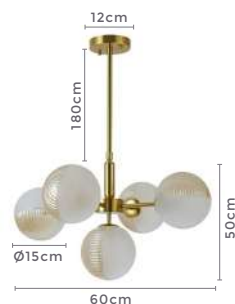

pendente DRUER VAN

Ref: 2202 - Bronze com Âmbar

5*G9
Bocal

Cor: Bronze e Âmbar
Grau de Proteção: IP20
Voltagem: 100-240V
Material: Metal e Vidro
Quant. por Caixa: 1 unid.