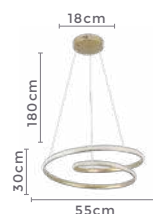

pendente led SAMA

Ref: 2162 - Bronze

45W
Potência

3.000K
Temp. de Cor

3.600LM
Fluxo
Luminoso

120°
Grau de
Abertura

Cor: Bronze
Grau de Proteção: IP20
Voltagem: 100-240V
Material: Alumínio
Quant. por Caixa: 1 unid.