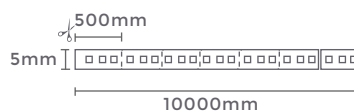

fita led
NEON 5MM

Ref: 7061 - 3.000K | 127V
7062 - 4.000K | 127V
7063 - 3.000K | 220V
7064 - 4.000K | 220V

8W/m
Potência

144 leds/m
Quant. Leds/m

320LM/m
Fluxo Luminoso

IP65

7061
3.000K
Temp. de Cor
127V
Tensão

7062
4.000K
Temp. de Cor
127V
Tensão

7063
3.000K
Temp. de Cor
220V
Tensão

7064
4.000K
Temp. de Cor
220V
Tensão

Rolo: 100m
Quant. por Caixa: 1 unid.
Com a Fonte Incluída

**Fonte Indicada: Fonte P/ Fita Neon 7065