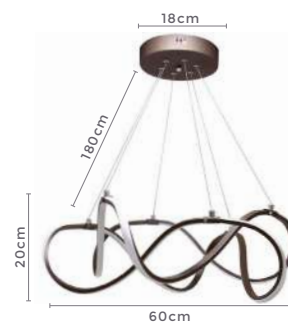

pendente led
TEP

Ref: 2082 | D1383 - Branco
2083 | D1322 - Marrom
2084 | D1384 - Preto
2228 - Bronze

58W
Potência

3.000K
Temp. de Cor

4.060LM
Fluxo Luminoso

120°
Grau de Abertura

Cor: Branco | Preto | Marrom | Bronze
Grau de Proteção: IP20
Voltagem: 100-240V
Material: Alumínio
Quant. por Caixa: 1 unid.