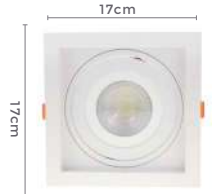

Dimensão do Nicho:
16X16x4,35cm

6196
Branco

6197
Preto

6198
Branco e Preto

spot de embutir **FLEA**

Ref: 6196 - Branco
6197 - Preto
6198 - Branco e Preto

1*GU10
Bocal

AR70
Para Lâmpada