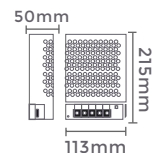

Observações

Não ultrapasse o limite de potência da fonte.