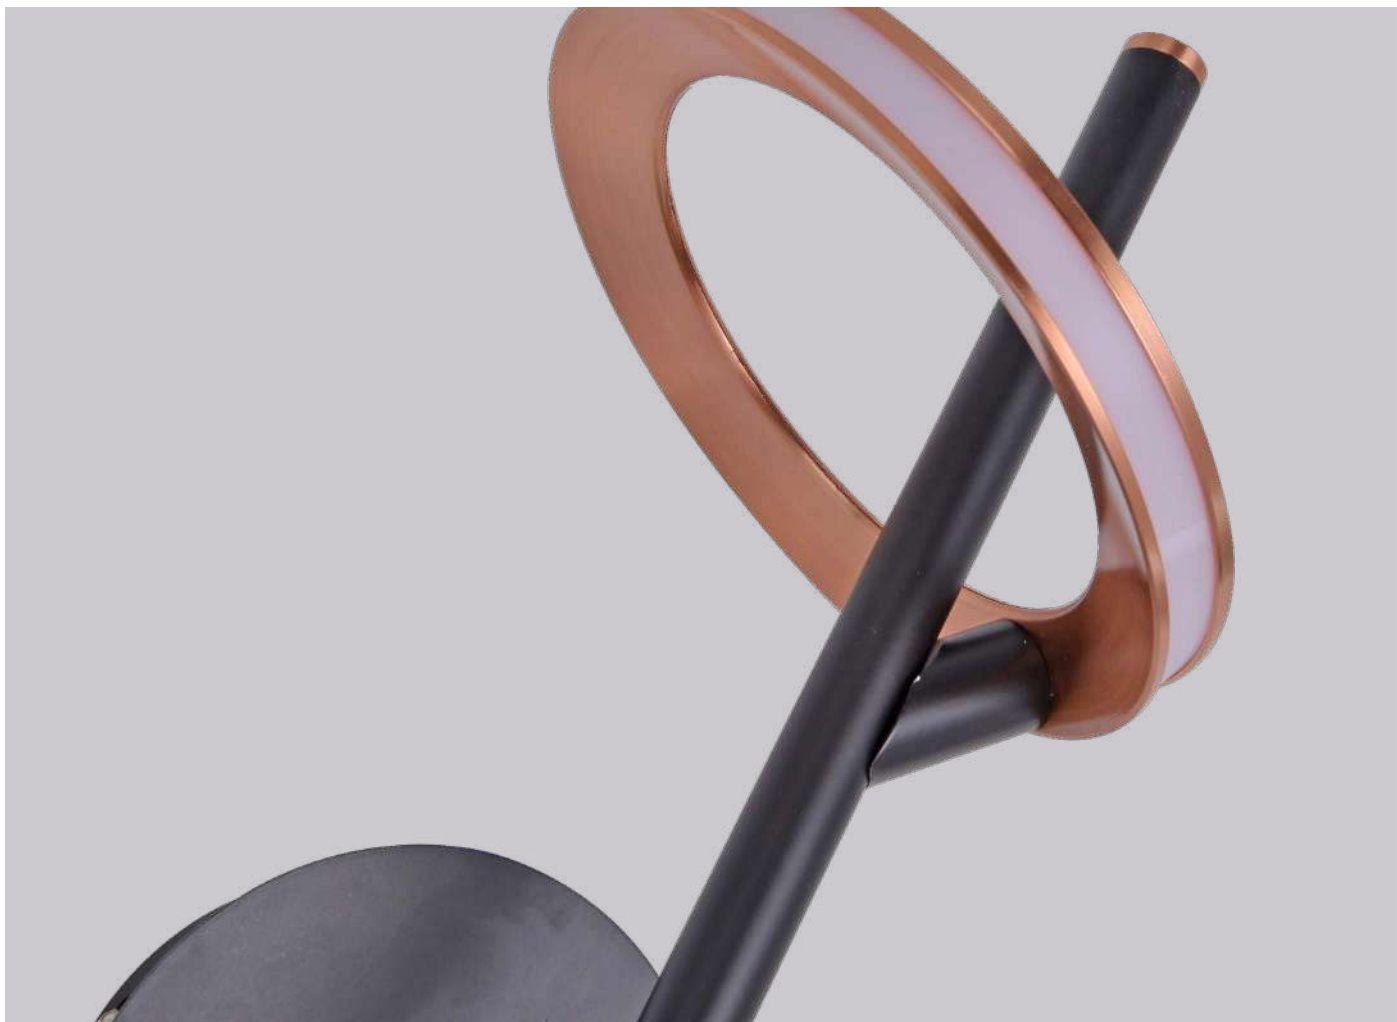

Cor: Preto e Dourado
 Voltagem: 100-240V
 Material: Metal e Vidro
 Quant. por Caixa: 1 unid.

arandela LICH

Ref: LD5132 - Preto com Bronze

1*E27

Bocal

 IP20

Cor: Preto e Bronze
 Voltagem: 100-240V
 Material: Metal e Vidro
 Quant. por Caixa: 1 unid.