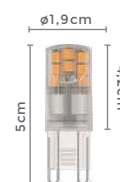

led

G9

7W   **700LM**   **2.400K**   **G9**
Potência   Fluxo Luminoso   Temp. de Cor   Bocal

1097   1098
127V   **220V**
Voltagem   Voltagem

Grau de Proteção: IP20
Fator de Potência: ≥ 0.8
IRC: >80
Vida Útil: Até 15.000h
Material: Cerâmica e PC
Quant. por Caixa: 200 unid.