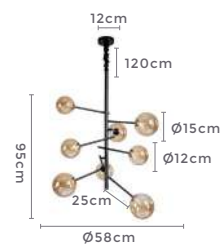

** Possui corrente ajustável para regular altura.