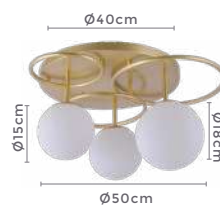

Cor: Preto e Ouro Champagne
Grau de Proteção: IP20
Voltagem: 100-240V
Material: Metal e Vidro
Quant. por Caixa: 1 unid.

PRÉ -
LANÇA
MENTO

plafon
ERAZ

Ref: 2304 - Bronze

3*E27
Bocal

Cor: Bronze
Grau de Proteção: IP20
Voltagem: 100-240V
Material: Metal e Vidro
Quant. por Caixa: 1 unid.