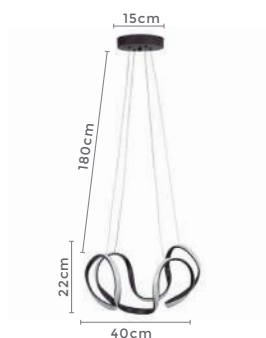

pendente led
MUSI

Ref: 2085 | D11140 - Marrom
2239 - Bronze

40W Potência
3.000K Temp. de Cor

3.200LM Fluxo Luminoso
120° Grau de Abertura

Cor: Marrom | Bronze
Grau de Proteção: IP20
Voltagem: 100-240V
Material: Alumínio
Quant. por Caixa: 1 unid.