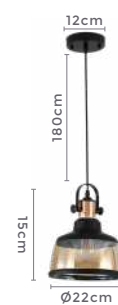

Ref: 2065 | LD5065 - Preto com Âmbar

1*E27

Bocal

Cor: Preto e Âmbar
Grau de Proteção: IP20
Voltagem: 100-240V
Material: Metal e Vidro
Quant. por Caixa: 5 unid.

Projeto por Patrícia Borba e Lya Marty para a vitrine da Masotti Curitiba