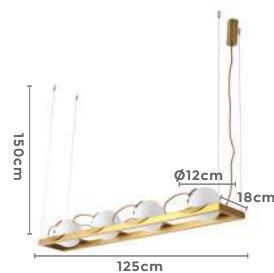

Bocal

Cor: Dourado

Grau de Proteção: IP20

Voltagem: 100-240V

Material: Aço Inox e Vidro

Quant. por Caixa: 1 unid.

pendente
GLOBO CUBO

Ref: 2108 | LD5064 - Ouro Champagne