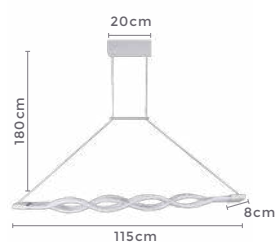

pendente led TUNNA

Ref: 2229 | D11142 - Branco
2230 - Preto

60W
Potência

3.000K
Temp. de Cor

4.800LM
Fluxo
Luminoso

120°
Grau de
Abertura

Cor: Branco | Preto
Grau de Proteção: IP20
Voltagem: 100-240V
Material: Alumínio e ABS
Quant. por Caixa: 1 unid.