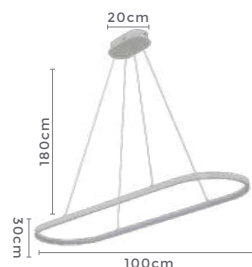

pendente led

ARI

Ref: 2159 - Branco

36W
Potência

3.000K
Temp. de Cor

2.880LM
Fluxo
Luminoso

120°
Grau de
Abertura

Cor: Branco
Grau de Proteção: IP20
Voltagem: 100-240V
Material: Alumínio
Quant. por Caixa: 1 unid.