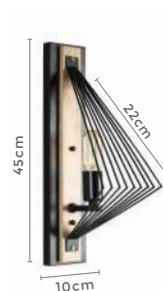

arandela

CANDLE

Ref: 2241 | LD5077- Preto e Madeira

1*E27

Bocal

IP20

Cor: Preto e Madeira
Voltagem: 100-240V
Material: Metal e Madeira
Quant. por Caixa: 1 unid.