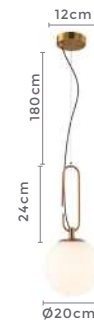

PRÉ -
LANÇA
MENTO

pendente
LUKO

Ref: 2122 - Dourado

1*E27

Bocal

Cor: Dourado
Grau de Proteção: IP20
Voltagem: 100-240V
Material: Metal e Vidro
Quant. por Caixa: 1 unid.

PRÉ -
LANÇA
MENTO

pendente
LUKO LIN