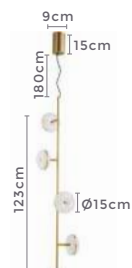

pendente led
BAROK FALL
Ref: 2060 - Dourado

64W **3.000K**
Potência Temp. de Cor

5.120LM **120°**
Fluxo Grau de
Luminoso Abertura

Cor: Dourado
Grau de Proteção: IP20
Voltagem: 100-240V
Material: Metal e Vidro
Quant. por Caixa: 1 unid.