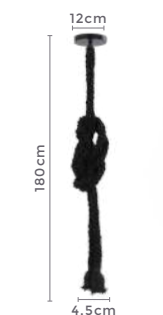

2035 | D1373
Preto

2037 | D1375
Chumbo

2039 | D1377
Marrom

pendente rústico corda COLOR

Ref: 2035 | D1373 - Preto
2037 | D1375 - Chumbo
2039 | D1377 - Marrom

2*E27
Bocal

Cor: Preto | Chumbo | Marrom
Grau de Proteção: IP20
Voltagem: 100-240V
Material: Corda
Quant. por Caixa: 25 unid.