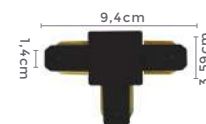

6064 | S33067
Branco