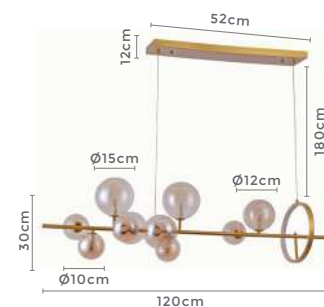

pendente led JANOR

Ref: 2314 - Bronze

9*G9
Bocal

18W   3.000K
Potência   Temp. de Cor

1.620LM   120°
Fluxo   Grau de
Luminoso   Abertura

Cor: Bronze
Grau de Proteção: IP20
Voltagem: 100-240V
Material: Alumínio e Vidro
Quant. por Caixa: 1 unid.