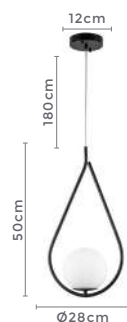

LANÇA
MENTO

2126
Dourado

2125
Preto

pendente
UPUS IN

Ref: 2125 - Preto
2126 - Dourado

1*E27

Bocal

Cor: Preto | Dourado
Grau de Proteção: IP20
Voltagem: 100-240V
Material: Metal e Vidro
Quant. por Caixa: 1 unid.