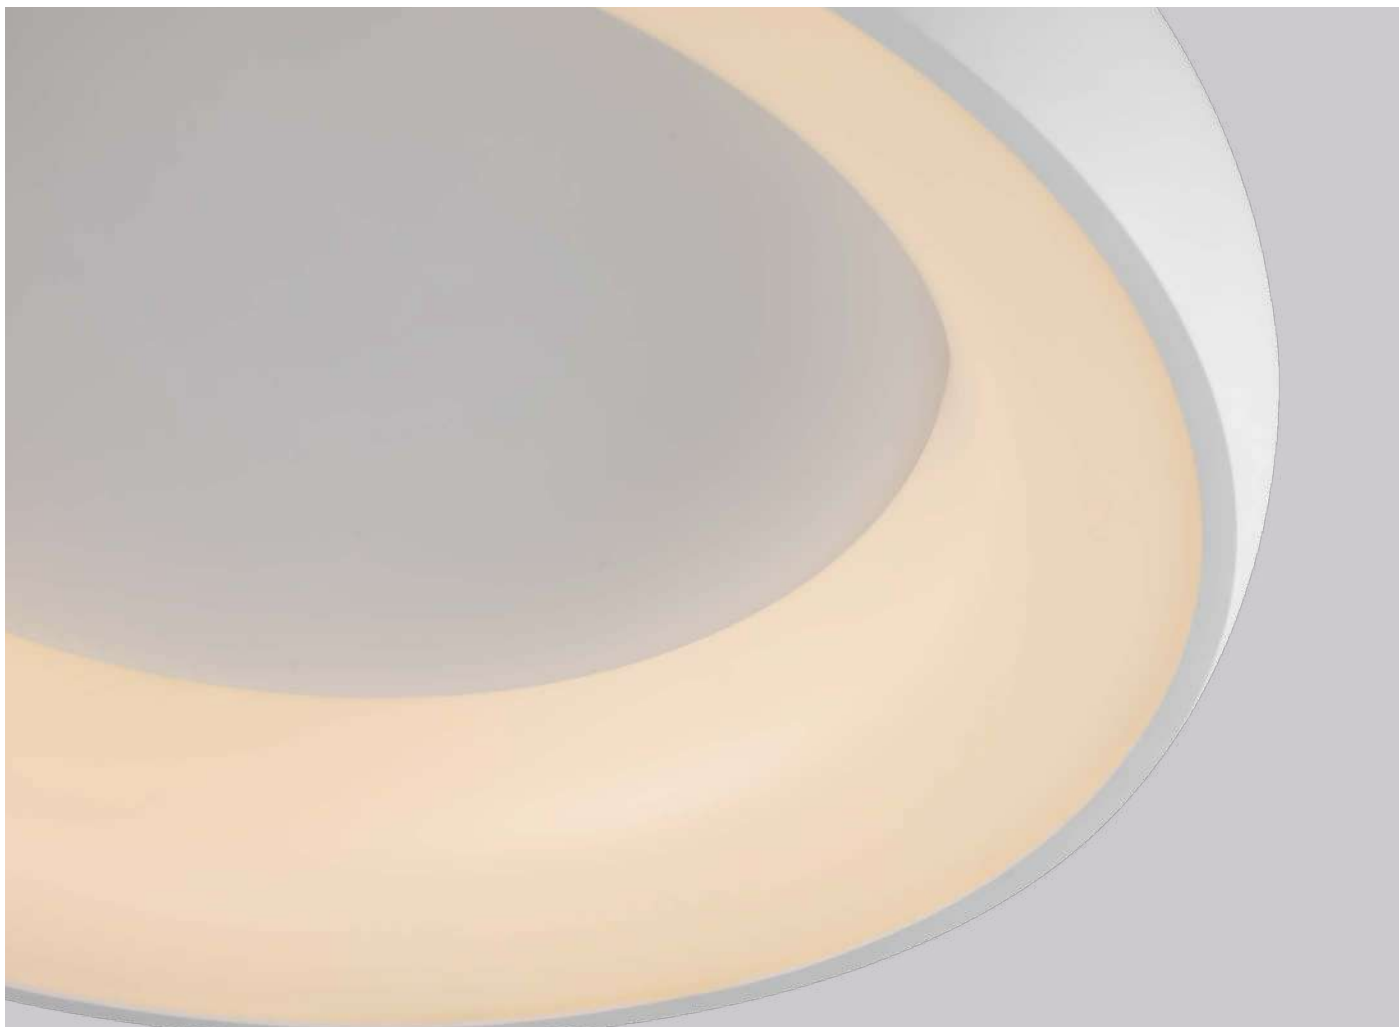

PRÉ -
LANÇA
MENTO