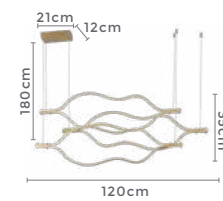

PRÉ -
LANÇA
MENTO

pendente led
LON UNO

Ref: 2177 - Bronze

27W **3.000K**
Potência Temp. de Cor

2.160LM **120°**
Fluxo Grau de
Luminoso Abertura

Cor: Bronze
Grau de Proteção: IP20
Voltagem: 100-240V
Material: Alumínio
Quant. por Caixa: 1 unid.

PRÉ -
LANÇA
MENTO

pendente led
LON TRI

Ref: 2176 - Bronze

82W **3.000K**
Potência Temp. de Cor

6.560LM **120°**
Fluxo Grau de
Luminoso Abertura

Cor: Bronze
Grau de Proteção: IP20
Voltagem: 100-240V
Material: Alumínio
Quant. por Caixa: 1 unid.