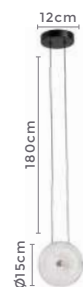

PRÉ -
LANÇA
MENTO

pendente led
BAROK UNO
Ref: 2059 - Dourado com Preto

16W **3.000K**
Potência Temp. de Cor

1.280LM **120°**
Fluxo Grau de
Luminoso Abertura

Cor: Dourado
Grau de Proteção: IP20
Voltagem: 100-240V
Material: Metal e Vidro
Quant. por Caixa: 1 unid.