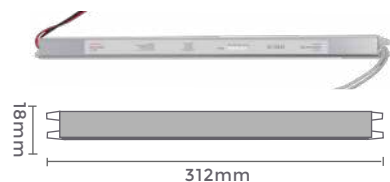

Ref: 7016 | F6114
4A/48W
Potência