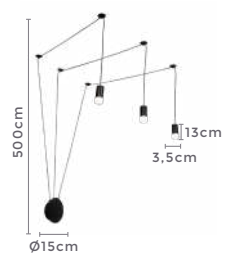

arandela led
ALLA TRI
Ref: 2119 - Preto

3*C9
Bocal

IP20

Cor: Preto
Voltagem: 100-240V
Material: Metal e Acrílico
Quant. por Caixa: 1 unid.