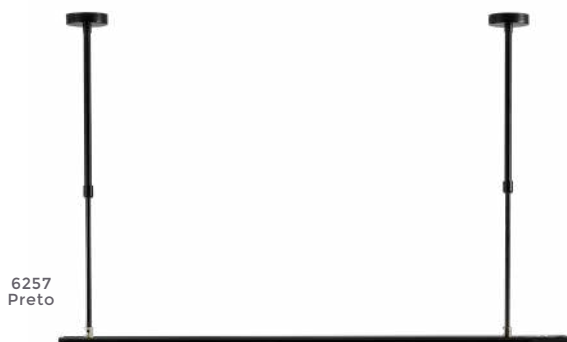

Cor: Branco | Preto
Grau de Proteção: IP20
Voltagem: 100-240V
Material: Alumínio
Quant. por Caixa: 80 unid.

6256
Branco

6257
Preto

** Não acompanha trilho eletrificado

kit haste pendente PARA TRILHO

Ref: 6256 - Branco
6257 - Preto