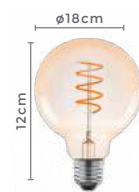

bulbo filamento A60 ESPIRAL

Ref: L5234

4W **400LM** **2.400K** **E27**
Potência Fluxo Luminoso Temp. de Cor Bocal

Grau de Proteção: IP20
Cor do Vidro: Âmbar
Voltagem: 100-240V
Fator de Potência: ≥ 0.5
IRC: >80
Vida Útil: Até 15.000h
Material: Vidro e Alumínio
Quant. por Caixa: 100 unid.

filamento ST64 ESPIRAL DUPLO

Ref: L5235

4W **400LM** **2.400K** **E27**
Potência Fluxo Luminoso Temp. de Cor Bocal

Grau de Proteção: IP20
Cor do Vidro: Âmbar
Voltagem: 100-240V
Fator de Potência: ≥ 0.5
IRC: >80
Vida Útil: Até 15.000h
Material: Vidro e Alumínio
Quant. por Caixa: 100 unid.

globo filamento G80 ESPIRAL DUPLO

Ref: L5236

4W **400LM** **2.400K** **E27**
Potência Fluxo Luminoso Temp. de Cor Bocal

Grau de Proteção: IP20
Cor do Vidro: Âmbar
Voltagem: 100-240V
Fator de Potência: ≥ 0.5
IRC: >80
Vida Útil: Até 15.000h
Material: Vidro e Alumínio
Quant. por Caixa: 100 unid.

globo filamento G95 ESPIRAL

Ref: L55160

4W **400LM** **2.400K** **E27**
Potência Fluxo Luminoso Temp. de Cor Bocal

Grau de Proteção: IP20
Cor do Vidro: Âmbar
Voltagem: 100-240V
Fator de Potência: ≥ 0.5
IRC: >80
Vida Útil: Até 15.000h
Material: Vidro e Alumínio
Quant. por Caixa: 50 unid.