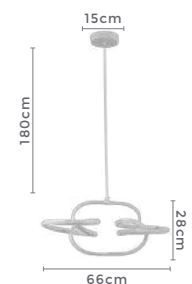

pendente led

ZIGA

Ref: D1407

60W

Potência

3.000K

Temp. de Cor

4.800LM

Fluxo
Luminoso

120°

Grau de
Abertura

Cor: Branco

Grau de Proteção: IP20

Voltagem: 100-240V

Material: Alumínio

Quant. por Caixa: 1 unid.