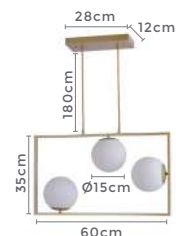

Cor: Preto e Ouro Champagne | Bronze

Grau de Proteção: IP20

Voltagem: 100-240V

Material: Metal e Vidro

Quant. por Caixa: 1 unid.

PRÉ -
LANÇA
MENTOpendente
IBBA

Ref: 2298 - Bronze

3*E27
BocalCor: Bronze
Grau de Proteção: IP20
Voltagem: 100-240V
Material: Metal e Vidro
Quant. por Caixa: 1 unid.PRÉ -
LANÇA
MENTOpendente
IBBA GR.