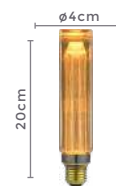

filamento
T30 GUIDE

Ref: 1082

3W	150LM	2.000K	E27
Potência	Fluxo Luminoso	Temp. de Cor	Bocal

Grau de Proteção: IP20
Cor do Vidro: Âmbar
Voltagem: 100-240V
Fator de Potência: ≥ 0.5
IRC: >70
Vida Útil: Até 15.000h
Material: Vidro e Alumínio
Quant. por Caixa: 10 unid.