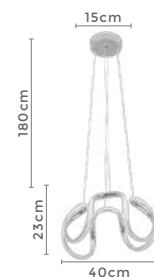

pendente led

ZALA

Ref: 2232 - Bronze
D1402 - Cromado

39W
Potência

3.000K
Temp. de Cor

3.120LM
Fluxo
Luminoso

120°
Grau de
Abertura

Cor: Cromado | Bronze
Grau de Proteção: IP20
Voltagem: 100-240V
Material: Alumínio
Quant. por Caixa: 1 unid.