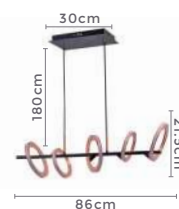

pendente led LAUAN ONA

Ref: 2113 - Preto com Cobre

74W
Potência

3.000K
Temp. de Cor

5.920LM
Fluxo
Luminoso

120°
Grau de
Abertura

Cor: Preto e Cobre
Grau de Proteção: IP20
Voltagem: 100-240V
Material: Metal
Quant. por Caixa: 1 unid.