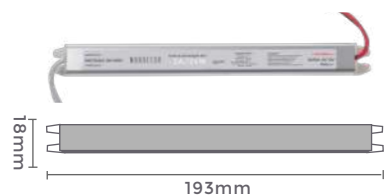

Medida: 40mm x 20mm x 20mm

fonte bivolt p/ fita RGB

Ref: 7029

100-240V
Entrada

DC12V
Saída

Grau de Proteção: IP20
Quant. por Caixa: 100 unid.
Carga Máxima: 30m - 127V | 60m - 220V

Ref: 7014 | F6112
2A/24W
Potência