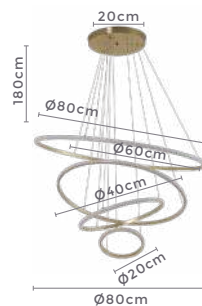

pendente led red. 4 mod.
INVERSE

Ref: 2166 - Branco
2167 - Preto
2168 - Bronze

99W Potência
3.000K Temp. de Cor

7.920LM Fluxo Luminoso
120° Grau de Abertura

Cor: Branco | Preto | Bronze
Grau de Proteção: IP20
Voltagem: 100-240V
Material: Alumínio
Quant. por Caixa: 1 unid.