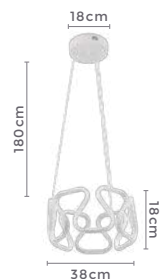

pendente led

TIERI

Ref: D1406

72W

Potência

3.000K

Temp. de Cor

5.760LM

Fluxo
Luminoso

120°

Grau de
Abertura

Cor: Branco

Grau de Proteção: IP20

Voltagem: 100-240V

Material: Alumínio

Quant. por Caixa: 1 unid.