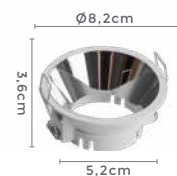

spot redondo **RECUADO**

Ref: S3218 - Prata

1*GU10

Bocal

MR16

Para Lâmpada

Cor: Prata

Grau de Proteção: IP20

Voltagem: 100-240V

Material: PC

Quant. por Caixa: 60 unid.

spot quadrado **RECUADO**

Ref: S3221 - Prata

1*GU10

Bocal

MR16

Para Lâmpada

Cor: Prata

Grau de Proteção: IP20

Voltagem: 100-240V

Material: PC

Quant. por Caixa: 60 unid.