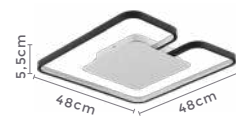

PRÉ -
LANÇA
MENTO

plafon led quad.

JACY

Ref: 2153 - Preto com Branco

41W
Potência

3.000K
Temp. de Cor

2.880LM
Fluxo
Luminoso

120°
Grau de
Abertura

Cor: Preto e Branco
Grau de Proteção: IP20
Voltagem: 100-240V
Material: Alumínio
Quant. por Caixa: 1 unid.