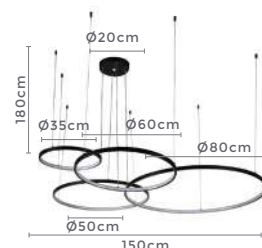

PRÉ -
LANÇA
MENTO

pendente led 4 mod.
DAIRE

Ref: 2222 | D1408 - Preto
2192 - Bronze

110W **3.000K**
Potência Temp. de Cor

8.800LM **120°**
Fluxo Grau de
Luminoso Abertura

Cor: Preto | Bronze
Grau de Proteção: IP20
Voltagem: 100-240V
Material: Alumínio
Quant. por Caixa: 1 unid.