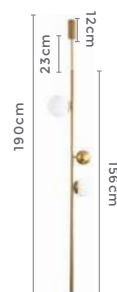

Cor: Dourado
Grau de Proteção: IP20
Voltagem: 100-240V
Material: Metal e Vidro
Quant. por Caixa: 1 unid.

pendente
ZHABO

Ref: 2245 | D1353 - Dourado

2*E27

Bocal

Cor: Dourado
Grau de Proteção: IP20
Voltagem: 100-240V
Material: Metal e Vidro
Quant. por Caixa: 1 unid.