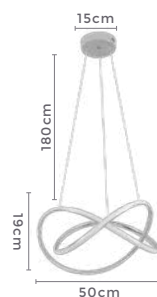

pendente led
DENNA

Ref: 2223 | D1394 - Cromado

45W
Potência

3.000K
Temp. de Cor

3.600LM
Fluxo Luminoso

120°
Grau de Abertura

Cor: Cromado
Grau de Proteção: IP20
Voltagem: 100-240V
Material: Alumínio
Quant. por Caixa: 1 unid.