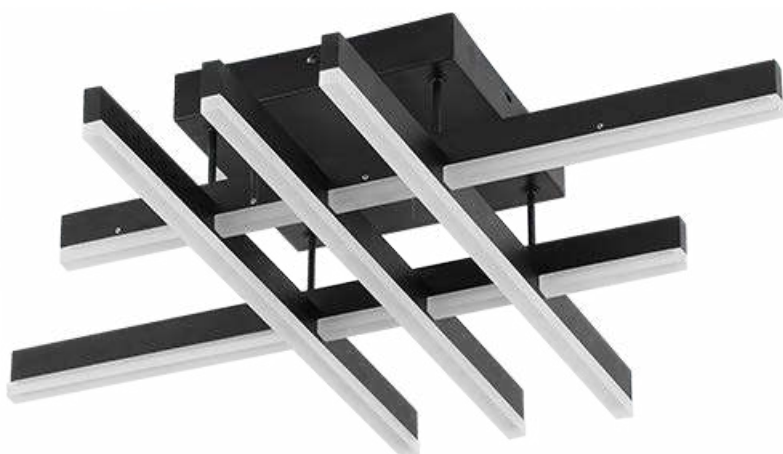

plafon led HASH

Ref: 2161 - Preto

38W
Potência

3.000K
Temp. de Cor

3.040LM
Fluxo
Luminoso

120°
Grau de
Abertura

Cor: Preto
Grau de Proteção: IP20
Voltagem: 100-240V
Material: Alumínio
Quant. por Caixa: 1 unid.