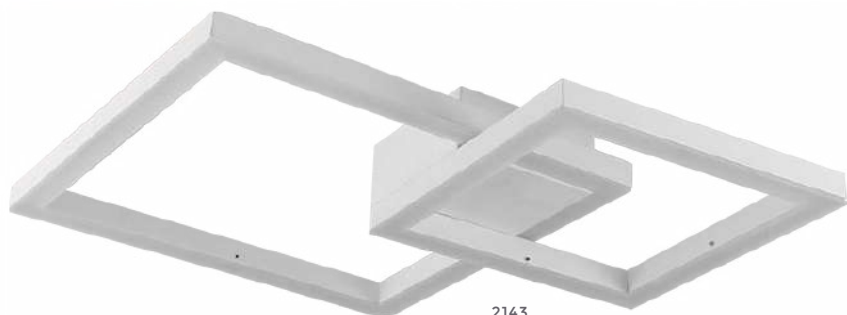

2143
Branco

plafon led
NELI

Ref: 2143 - Branco
2144 - Preto

37W
Potência

3.000K
Temp. de Cor

2.960LM
Fluxo
Luminoso

120°
Grau de
Abertura

Cor: Branco | Preto
Grau de Proteção: IP20
Voltagem: 100-240V
Material: Alumínio
Quant. por Caixa: 1 unid.