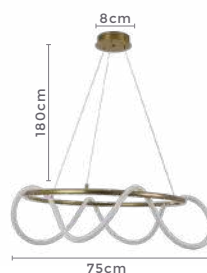

2146
Branco

2147
Bronze

pendente led
IVAR CIN

Ref: 2180 - Branco
2181 - Bronze

38W **3.000K**
Potência Temp. de Cor

3.040LM **120°**
Fluxo Luminoso Grau de Abertura

Cor: Branco | Bronze
Grau de Proteção: IP20
Voltagem: 100-240V
Material: Alumínio
Quant. por Caixa: 1 unid.