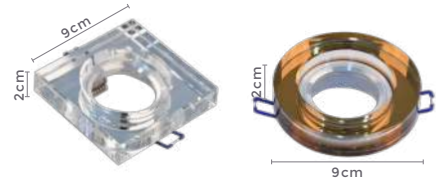

emendas para
SPOT

Ref: 6202- Para Spots MR11/MR16
6203- Para Spots PAR20/AR70
6204- Para Spots PAR30/AR111

Grau de Proteção: IP20
Voltagem: 100-240V
Material: Metal
Quant. por Caixa: 10 unid.