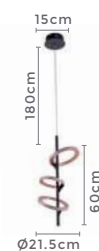

Ref: 2114 - Preto com Cobre

39W
Potência

3.000K
Temp. de Cor

3.120LM
Fluxo
Luminoso

120°
Grau de
Abertura

Cor: Preto e Cobre
Grau de Proteção: IP20
Voltagem: 100-240V
Material: Metal
Quant. por Caixa: 1 unid.