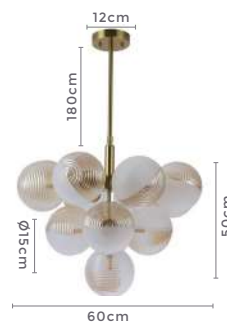

pendente DRUER PI

Ref: 2203 - Bronze com Âmbar

13*G9

Bocal

Cor: Bronze e Âmbar
Grau de Proteção: IP20
Voltagem: 100-240V
Material: Metal e Vidro
Quant. por Caixa: 1 unid.