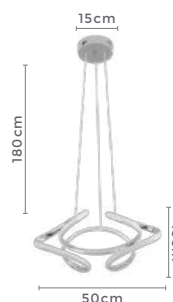

pendente led
NAULI

Ref: D1400 - Cromado

48W
Potência

3.000K
Temp. de Cor

3.840LM
Fluxo Luminoso

120°
Grau de Abertura

Cor: Cromado
Grau de Proteção: IP20
Voltagem: 100-240V
Material: Alumínio
Quant. por Caixa: 1 unid.