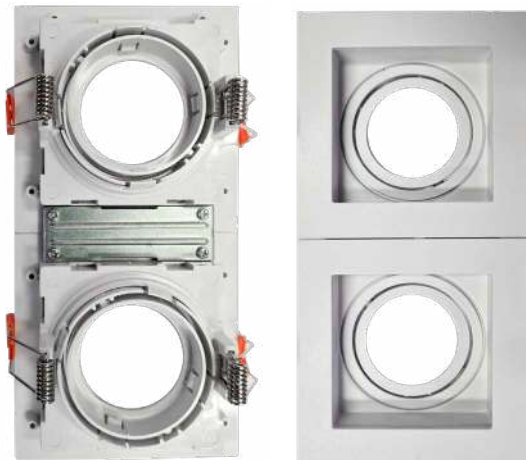

Pode ser utilizado de
diversas formas