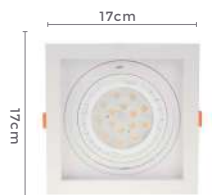

Dimensão do Nicho:
16X16x4,35cm