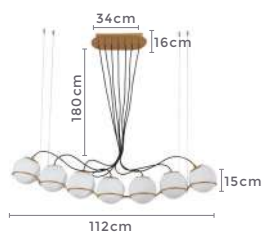

pendente
DYNA
Ref: 2116 - Bronze

7*E27
Bocal

Cor: Bronze
Grau de Proteção: IP20
Voltagem: 100-240V
Material: Metal e Vidro
Quant. por Caixa: 1 unid.