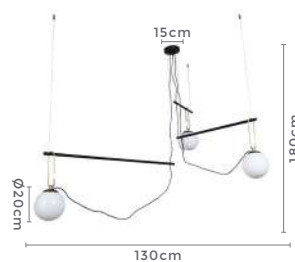

pendente
LUKO TRI

Ref: 2124 - Dourado com Preto

3*E27
Bocal

Cor: Dourado e Preto
Grau de Proteção: IP20
Voltagem: 100-240V
Material: Metal e Vidro
Quant. por Caixa: 1 unid.