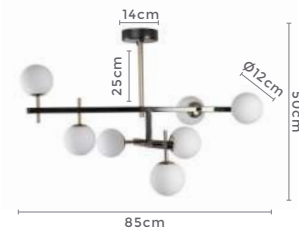

PRÉ -
LANÇA
MENTO

pendente ROMAI ORI

Ref: 2195 - Champagne com Dourado
2275- Bronze

7*G9
Bocal

Cor: Preto e Ouro Champagne | Bronze
Grau de Proteção: IP20
Voltagem: 100-240V
Material: Metal e Vidro
Quant. por Caixa: 1 unid.