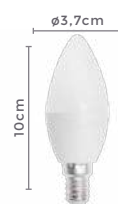

Vela C37

4W **E14**
Potência Bocal

MLP5006
3.000K **266LM**
Temp. de Cor Fluxo Luminoso

MLP5027
6.000K **314LM**
Temp. de Cor Fluxo Luminoso

Grau de Proteção: IP20
Fator de Potência: ≥ 0.5
IRC: >80
Vida Útil: Até 15.000h
Voltagem: 100-240V
Material: Alumínio e PC
Quant. por Caixa: 200 unid.