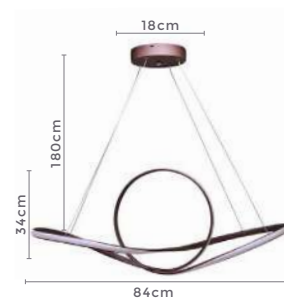

2079 | D1385
Branco

pendente led
WARI

Ref: 2079 | D1385 - Branco
2080 | D1326 - Marrom
2081 | D1386 - Preto
2189 - Bronze

49W
Potência

3.000K
Temp. de Cor

3.430LM
Fluxo
Luminoso

120°
Grau de
Abertura

Cor: Branco | Preto | Marrom | Bronze
Grau de Proteção: IP20
Voltagem: 100-240V
Material: Alumínio
Quant. por Caixa: 1 unid.