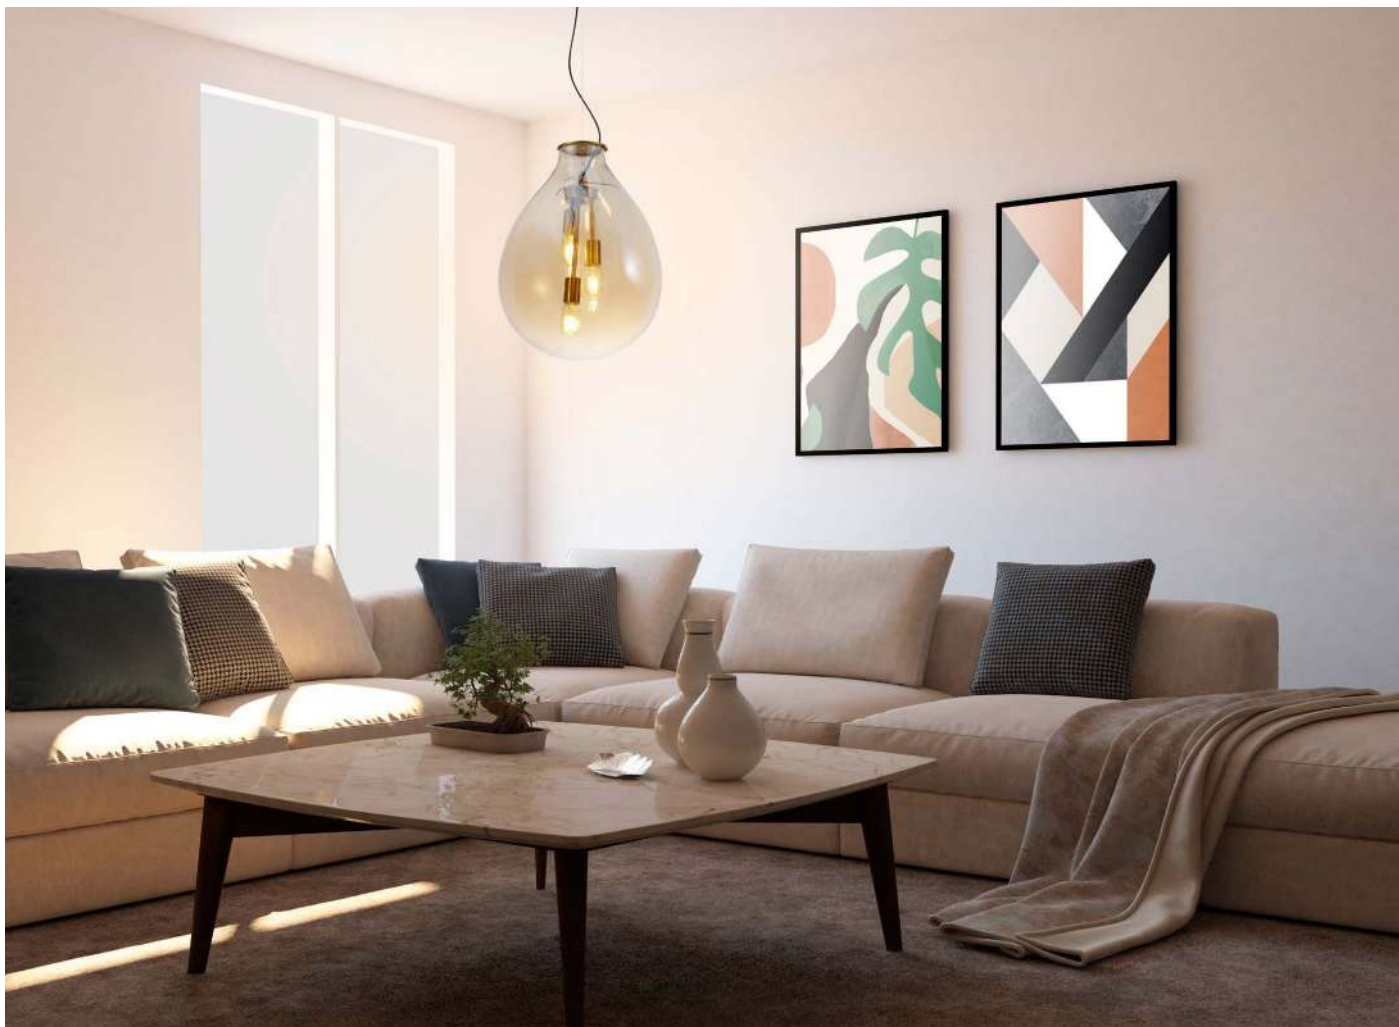

2067
Âmbar

pendente PALLO

Ref: 2067- Âmbar
2068 - Cristal
2069 - Fumê Espelhado

1*E27
Bocal

Cor: Âmbar | Cristal | Fumê
Grau de Proteção: IP20
Voltagem: 100-240V
Material: Metal e Vidro
Quant. por Caixa: 1 unid.