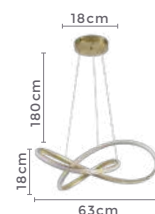

PRÉ -
LANÇA
MENTO

pendente led SADA

Ref: 2191 - Bronze
2227 | D1405 - Cromado

33W
Potência

3.000K
Temp. de Cor

2.640LM
Fluxo
Luminoso

120°
Grau de
Abertura

Cor: Bronze | Cromado
Grau de Proteção: IP20
Voltagem: 100-240V
Material: Alumínio
Quant. por Caixa: 1 unid.

PRÉ -
LANÇA
MENTO

pendente led LABRA

Ref: 2163 - Branco
2164 - Preto
2165 - Bronze

47W
Potência

3.000K
Temp. de Cor

3.760LM
Fluxo
Luminoso

120°
Grau de
Abertura

Cor: Branco | Preto | Bronze
Grau de Proteção: IP20
Voltagem: 100-240V
Material: Alumínio
Quant. por Caixa: 1 unid.