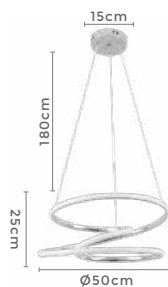

LAIN

Ref: 2226 | D1395 - Cromado

50W
Potência

3.000K
Temp. de Cor

4.000LM
Fluxo
Luminoso

120°
Grau de
Abertura

Cor: Cromado
Grau de Proteção: IP20
Voltagem: 100-240V
Material: Alumínio
Quant. por Caixa: 1 unid.