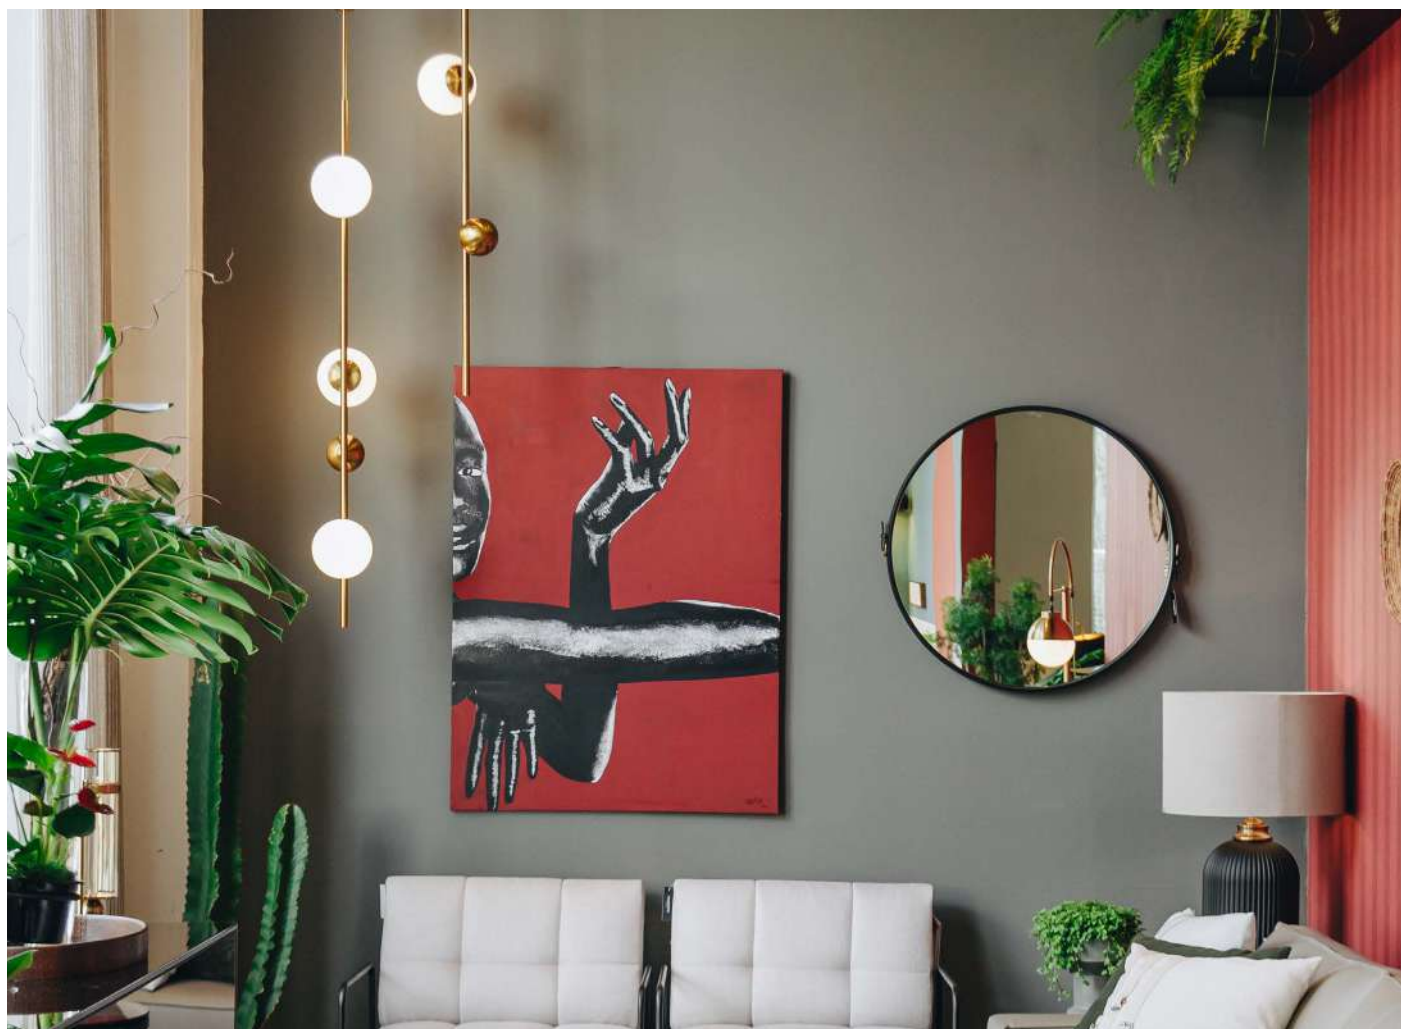

**Pré-Lançamento: Disponíveis a partir de maio

Projeto por Ana Paula Desanoski Araujo e Amanda Mezzomo, da Studio AP Arquitetura para a vitrine da Masotti Curitiba

pendente
ZHABO
Ref: D1352 - Dourado

1*E27
Bocal