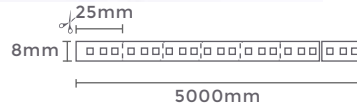

fita led 2835
PARA PERFIL

Ref: 7004 | F6117 - 3.000K
7005 | F6118 - 4.000K

9W/m Potência   120 leds/m Quant. Leds/m

1.026LM/m Fluxo Luminoso   IP20

7004 | F6117 3.000K Temp. de Cor   7005 | F6118 4.000K Temp. de Cor

127-220V Entrada   12V Saída

Rolo: 5m
Quant. por Caixa: 50 unid.

fita led 2835
PARA PERFIL

Ref: 7006 | F6110 - 3.000K
7007 | F6111 - 4.000K

13W/m Potência   156 leds/m Quant. Leds/m

1.495LM/m Fluxo Luminoso   IP20

7006 | F6110 3.000K Temp. de Cor   7007 | F6111 4.000K Temp. de Cor

127-220V Entrada   12V Saída

Rolo: 5m
Quant. por Caixa: 50 unid.

fita led 2835
PARA PERFIL

Ref: 7008 | F66098 - 3.000K
7009 | F66097 - 4.000K

20W/m Potência   240 leds/m Quant. Leds/m

2.200LM/m Fluxo Luminoso   IP20

7008 | F66098 3.000K Temp. de Cor   7009 | F66097 4.000K Temp. de Cor

127-220V Entrada   12V Saída

Rolo: 5m
Quant. por Caixa: 50 unid.