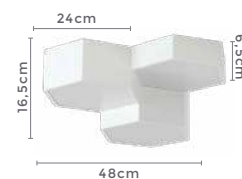

120°
Grau de
Abertura

Cor: Branco | Preto
Grau de Proteção: IP20
Voltagem: 100-240V
Material: Metal
Quant. por Caixa: 1 unid.

**Produto peça única

plafon
CUBO GLOBO

Ref: 2255 | LD5062 -
Preto com Ouro Champagne