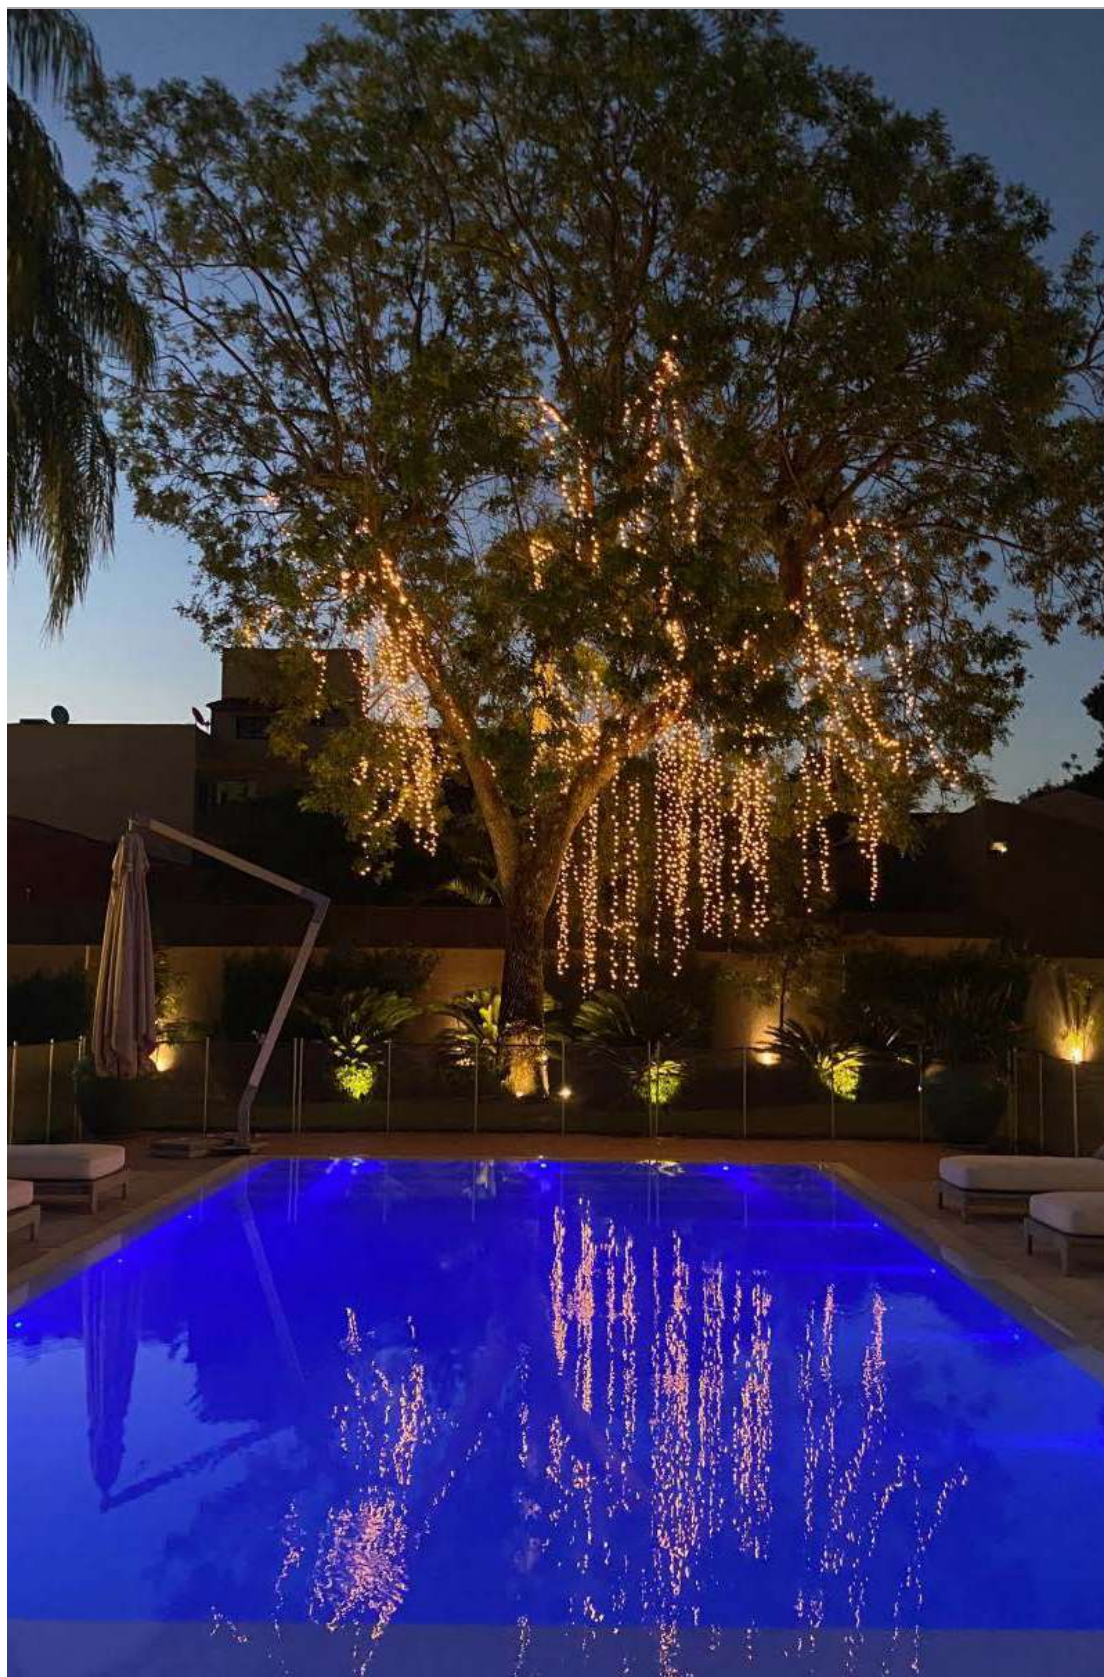

D1371

D1370

Projeto por Stadler Lights cliente atendido pela Dinamica Iluminacion de Ciudad Del Este

JARDIM

3W

**espeto led
OYNE**

3W
Potência

24°
Grau de
Abertura