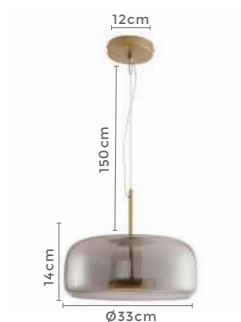

pendente led LAZON

Ref: D1364 - Fumê
D1365 - Marrom

9W
Potência

3.000K
Temp. de Cor

720LM
Fluxo
Luminoso

120°
Grau de
Abertura

Cor: Fumê | Marrom
Grau de Proteção: IP20
Voltagem: 100-240V
Material: Metal e Vidro
Quant. por Caixa: 1 unid.