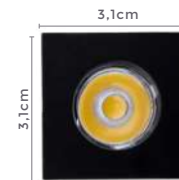

6001 | S33001
Branco