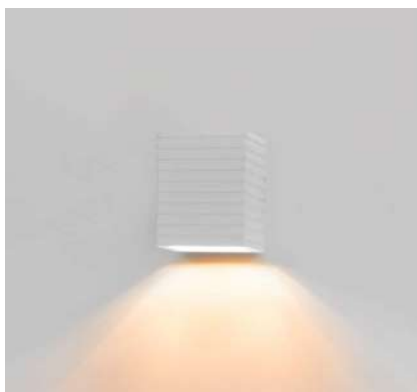

arandela TINO

Ref: 2040 | D11051 - Branco
2041 | D11052 - Preto
2042 | D11053 - Branco
2043 | D11054 - Preto

2040 | 2041
1*G9
Bocal

2042 | 2043
2*G9
Bocal

IP65

Cor: Branco | Preto
Voltagem: 100-240V
Material: Alumínio
Quant. por Caixa: 36 unid.