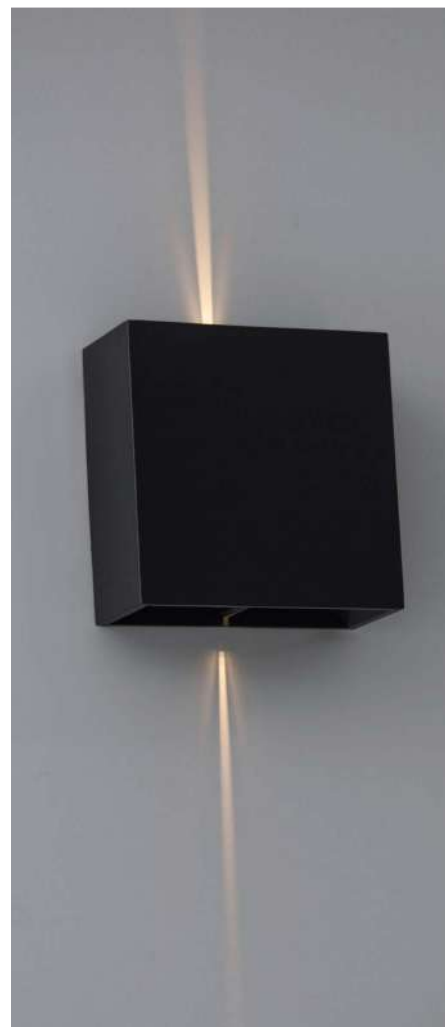

5W
 Potência

3.000K
 Temp. de Cor

500LM
 Fluxo Luminoso

360°
 Grau de Abertura

 **IP65**

Cor: Preto | Branco
 Voltagem: 100-240V
 Material: Alumínio
 Quant. por Caixa: 20 unid.

D11215
 Branco

D11216
 Preto