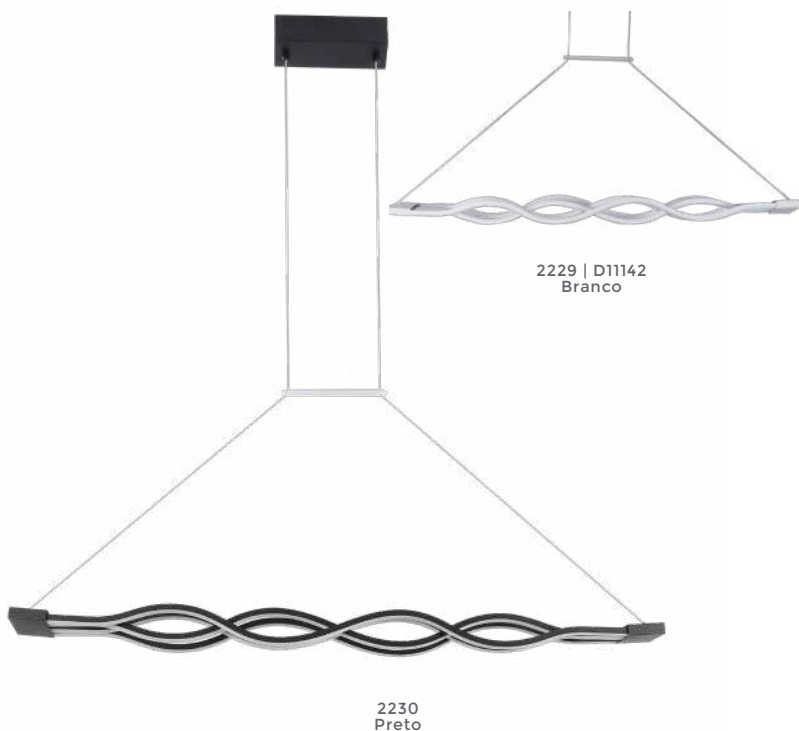

pendente led TUNNA

Ref: 2229 | D11142 - Branco
2230 - Preto

60W
Potência

3.000K
Temp. de Cor

4.800LM
Fluxo
Luminoso

120°
Grau de
Abertura

Cor: Branco | Preto
Grau de Proteção: IP20
Voltagem: 100-240V
Material: Alumínio e ABS
Quant. por Caixa: 1 unid.

pendente led HADI

Ref: D1404 - Branco
D1422 - Preto

92W
Potência

3.000K
Temp. de Cor

7.360LM
Fluxo
Luminoso

120°
Grau de
Abertura

Cor: Branco | Preto
Grau de Proteção: IP20
Voltagem: 100-240V
Material: Alumínio
Quant. por Caixa: 1 unid.