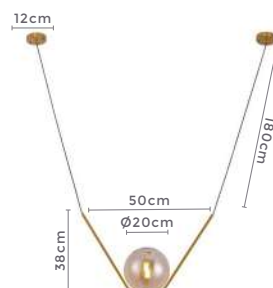

**Pré-Lançamento: Disponíveis a partir de maio