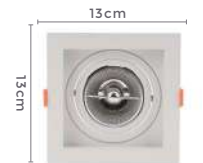

Dimensão do Nicho:
12X12x4,2cm