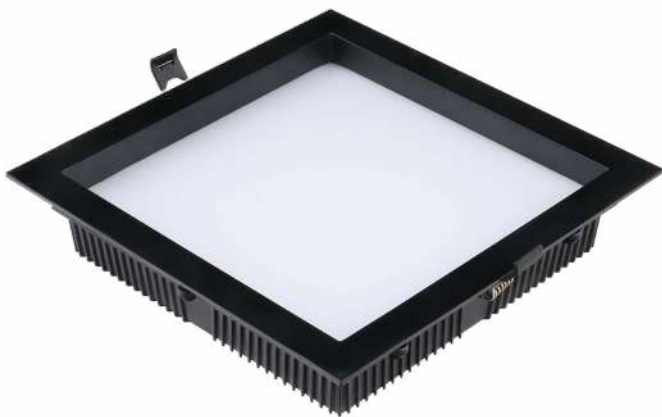

12W
Potência

1.260LM
Fluxo Luminoso

4092 | 4094
Branco Preto

4093 | 4095
Branco Preto

3.000K
Temp. de Cor

4.000K
Temp. de Cor