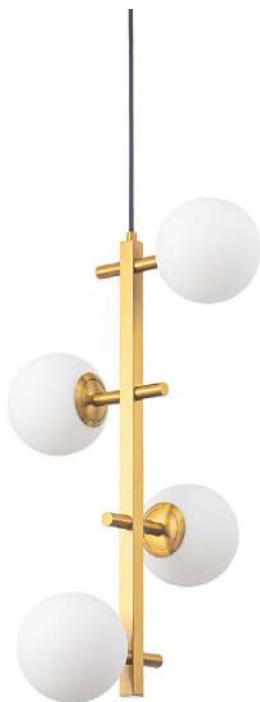

PRÉ -
LANÇA
MENTO

2194
Champagne com
Dourado

2274
Bronze

pendente

ROMAI DESA

Ref: 2194 - Champagne com Dourado
2274- Bronze

4*C9

Bocal