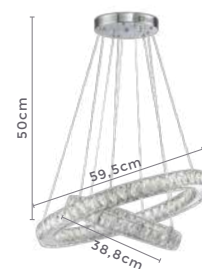

pendente led cristal
VALLIN

Ref: 2281 | D11102 - Prata

82W
Potência

5.740LM
Fluxo
Luminoso

3.000K
6.500K
Temp. de Cor

120°
Grau de
Abertura

Cor: Prata
Grau de Proteção: IP20
Voltagem: 100-240V
Material: Alumínio e Cristal
Quant. por Caixa: 1 unid.