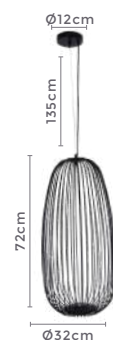

pendente led BELANY

Ref: D1360 - Branco
D1361 - Preto

14W
Potência

3.000K
Temp. de Cor

1.120LM
Fluxo
Luminoso

120°
Grau de
Abertura

Cor: Preto | Branco
Grau de Proteção: IP20
Voltagem: 100-240V
Material: Metal
Quant. por Caixa: 1 unid.