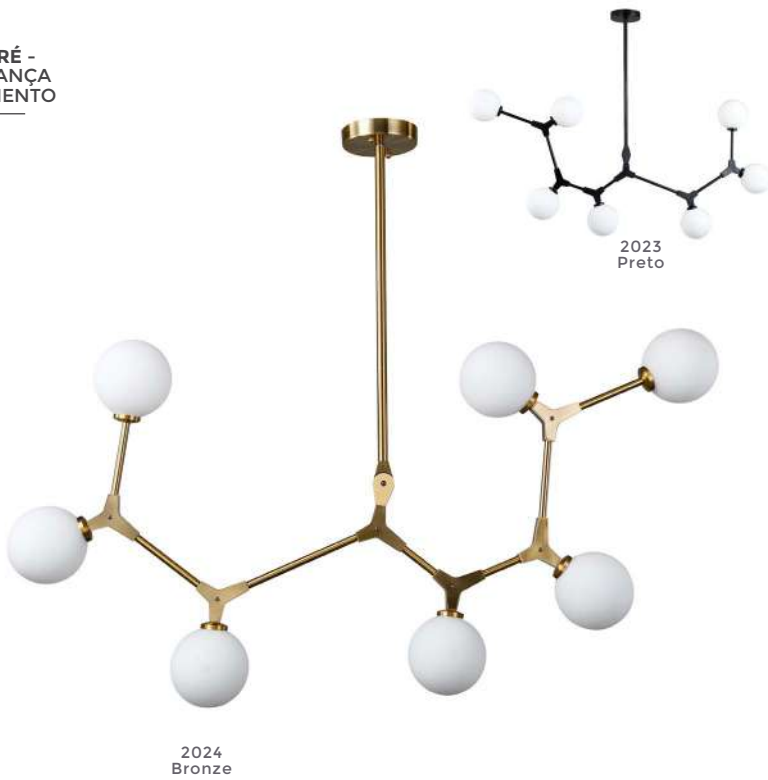

PRÉ -
LANÇA
MENTO

pendente
LUKO

Ref: 2122 - Dourado

1*E27

Bocal

Cor: Dourado
Grau de Proteção: IP20
Voltagem: 100-240V
Material: Metal e Vidro
Quant. por Caixa: 1 unid.

PRÉ -
LANÇA
MENTO

pendente
LUKO LIN

Ref: 2123 - Dourado com Preto

1*E27

Bocal

Cor: Dourado e Preto
Grau de Proteção: IP20
Voltagem: 100-240V
Material: Metal e Vidro
Quant. por Caixa: 1 unid.

PRÉ -
LANÇA
MENTO

pendente
LUKO TRI

Ref: 2124 - Dourado com Preto

3*E27
Bocal

Cor: Dourado e Preto
Grau de Proteção: IP20
Voltagem: 100-240V
Material: Metal e Vidro
Quant. por Caixa: 1 unid.

PRÉ -
LANÇA
MENTO

pendente
BHEO

Ref: 2023 - Preto
2024 - Bronze

7*G9
Bocal

Cor: Bronze | Preto
Grau de Proteção: IP20
Voltagem: 100-240V
Material: Metal e Vidro
Quant. por Caixa: 1 unid.

LANÇAMENTO

pendente **ATOMUS**

Ref: 2077 - Preto
2076 | LD5036 - Bronze

6*E27
Bocal

Cor: Bronze | Preto
Grau de Proteção: IP20
Voltagem: 100-240V
Material: Metal
Quant. por Caixa: 1 unid.

** Possui corrente ajustável para regular altura.