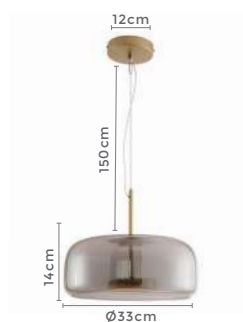

pendente led LAZON

Ref: D1364 - Fumê
D1365 - Marrom

9W
Potência

3.000K
Temp. de Cor

720LM
Fluxo
Luminoso

120°
Grau de
Abertura

Cor: Fumê | Marrom
Grau de Proteção: IP20
Voltagem: 100-240V
Material: Metal e Vidro
Quant. por Caixa: 1 unid.