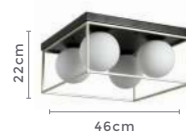

plafon
CUBO GLOBO

Ref: 2254 | LD5061-
Preto com Ouro Champagne

4*E27
Bocal

Cor: Preto e Ouro Champagne
Grau de Proteção: IP20
Voltagem: 100-240V
Material: Metal e Vidro
Quant. por Caixa: 1 unid.