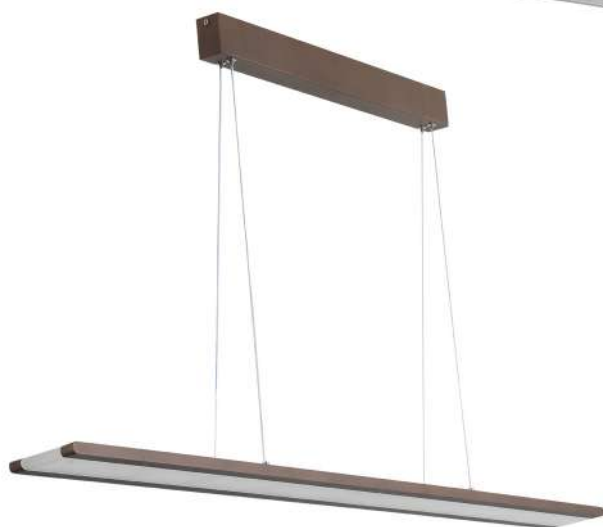

LD5121
Marrom

pendente led
MELIN

Ref: LD5121 - Marrom
LD5122 - Branco

32W Potência
4.000K Temp. de Cor

864LM Fluxo Luminoso
120° Grau de Abertura

Cor: Branco | Marrom
Grau de Proteção: IP20
Voltagem: 100-240V
Material: Alumínio e Acrílico
Quant. por Caixa: 1 unid.