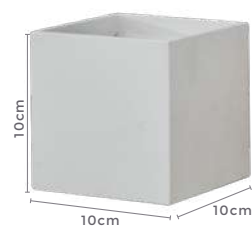

** Regulagem de efeito manual

arandela led
VONA

Ref: 2098 | MDC1033 - Branco
2099 | MDC1034 - Preto

2*3W
Potência

3.000K
Temp. de Cor

450LM
Fluxo Luminoso

0-60°
Grau de Abertura

IP65

COM DOIS FACHOS REGULÁVEIS

Cor: Preto | Branco
Voltagem: 100-240V
Material: Alumínio
Quant. por Caixa: 50 unid.