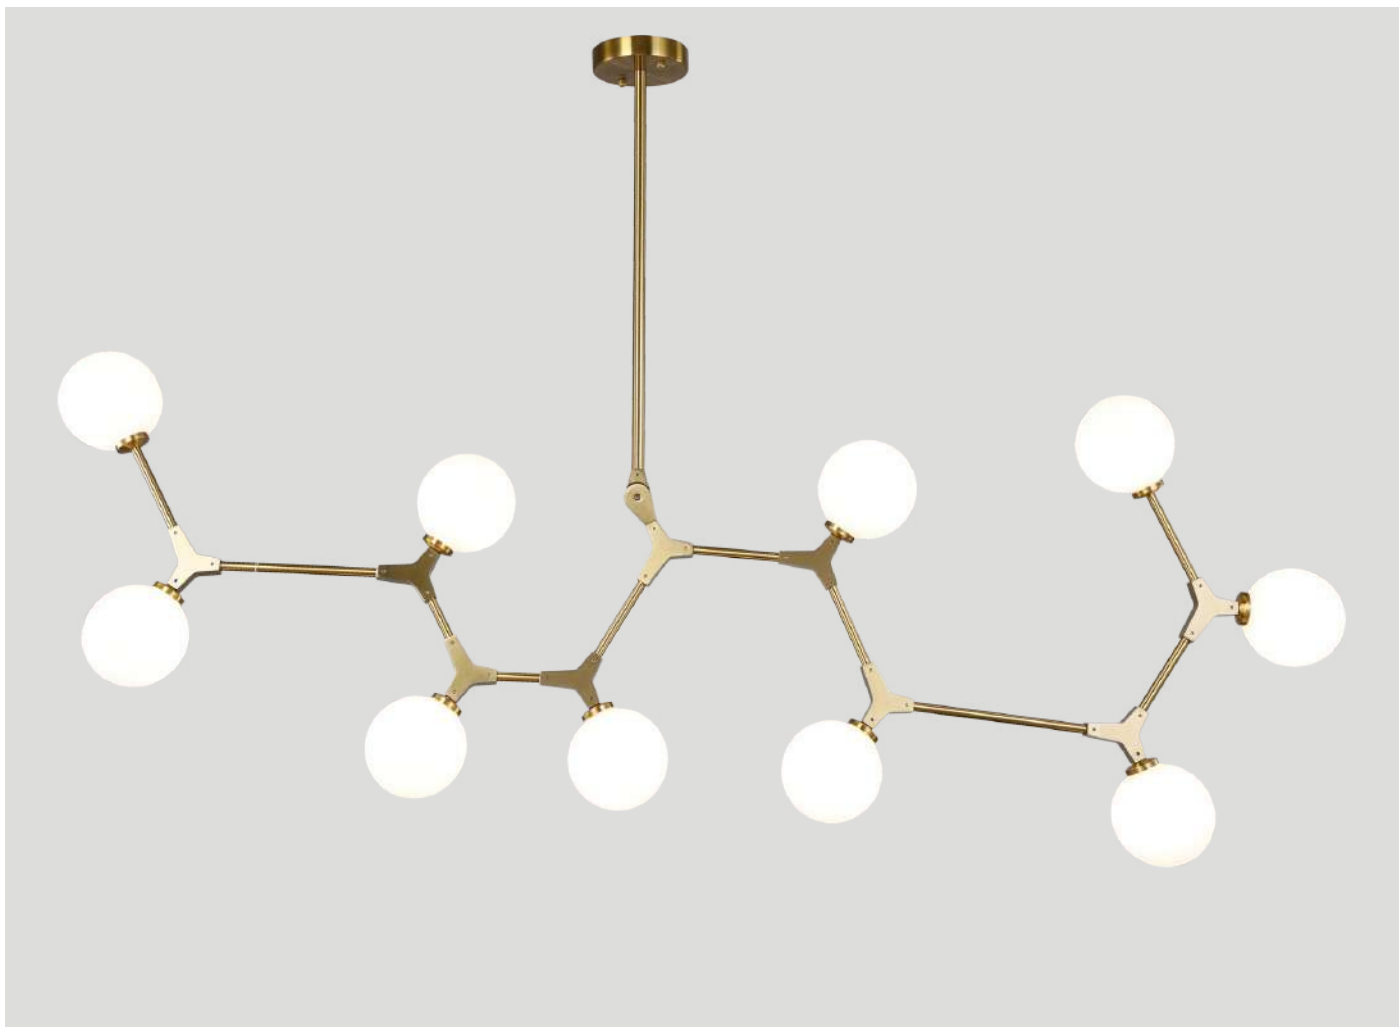

pendente
LUKO TRI

Ref: 2124 - Dourado com Preto

3*E27
Bocal

Cor: Dourado e Preto
Grau de Proteção: IP20
Voltagem: 100-240V
Material: Metal e Vidro
Quant. por Caixa: 1 unid.

**Pré-Lançamento: Disponíveis a partir de abril/maio

PRÉ -
LANÇA
MENTO

2024
Bronze

2023
Preto

pendente **BHEO**

Ref: 2023 - Preto
2024 - Bronze

7*G9
Bocal

Cor: Bronze | Preto
Grau de Proteção: IP20
Voltagem: 100-240V
Material: Metal e Vidro
Quant. por Caixa: 1 unid.

PRÉ -
LANÇA
MENTO

2025
Preto

pendente
BHEO GR

Ref: 2025 - Preto
2026 - Bronze

10*G9
Bocal

Cor: Bronze | Preto
Grau de Proteção: IP20
Voltagem: 100-240V
Material: Metal e Vidro
Quant. por Caixa: 1 unid.

2026
Bronze

LANÇAMENTO

pendente **ATOMUS**

Ref: 2077 - Preto
2076 | LD5036 - Bronze

6*E27
Bocal

Cor: Bronze | Preto
Grau de Proteção: IP20
Voltagem: 100-240V
Material: Metal
Quant. por Caixa: 1 unid.

2077
Preto

** Possui corrente ajustável para regular altura.