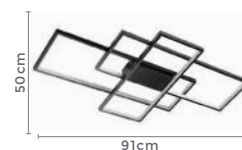

72W
Potência

3.000K
Temp. de Cor

5.760LM
Fluxo Luminoso

120°
Grau de Abertura

Cor: Preto
Grau de Proteção: IP20
Voltagem: 100-240V
Material: Alumínio
Quant. por Caixa: 1 unid.