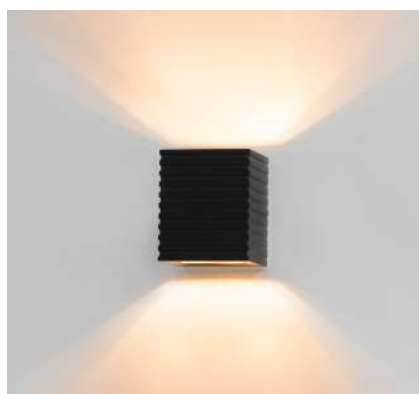

arandela TINO

Ref: 2040 | D11051 - Branco
2041 | D11052 - Preto
2042 | D11053 - Branco
2043 | D11054 - Preto

2040 | 2041
1*G9
Bocal

2042 | 2043
2*G9
Bocal

IP65

Cor: Branco | Preto
Voltagem: 100-240V
Material: Alumínio
Quant. por Caixa: 36 unid.