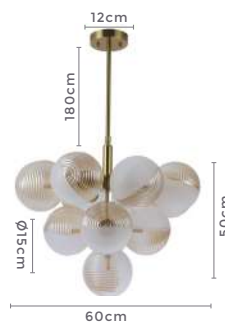

LANÇA
MENTO

** Possui hastes com dois níveis de altura

pendente
DRUER PI
Ref: 2203 - Bronze com Âmbar

13*G9
Bocal

Cor: Bronze e Âmbar
Grau de Proteção: IP20
Voltagem: 100-240V
Material: Metal e Vidro
Quant. por Caixa: 1 unid.