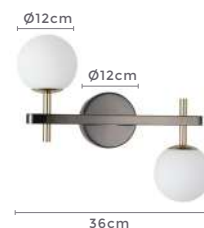

ROMAI

Ref: 2193 - Champagne com Dourado
2273 - Bronze

2*G9

Bocal

Cor: Champagne com Dourado | Bronze
Voltagem: 100-240V
Material: Metal e Vidro
Quant. por Caixa: 1 unid.

PRÉ -
LANÇA
MENTO

arandela DRUER

Ref: 2205-Bronze e Âmbar