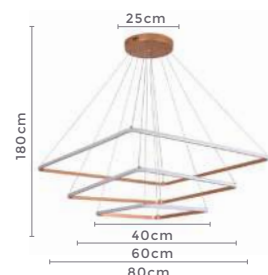

pendente led quad. 3 mod.
INVERSE

Ref: 2088 | D1292 - Cobre

106W **3.000K**
Potência Temp. de Cor

8.480LM **120°**
Fluxo Luminoso Grau de Abertura

Cor: Cobre
Grau de Proteção: IP20
Voltagem: 100-240V
Material: Alumínio
Quant. por Caixa: 1 unid.