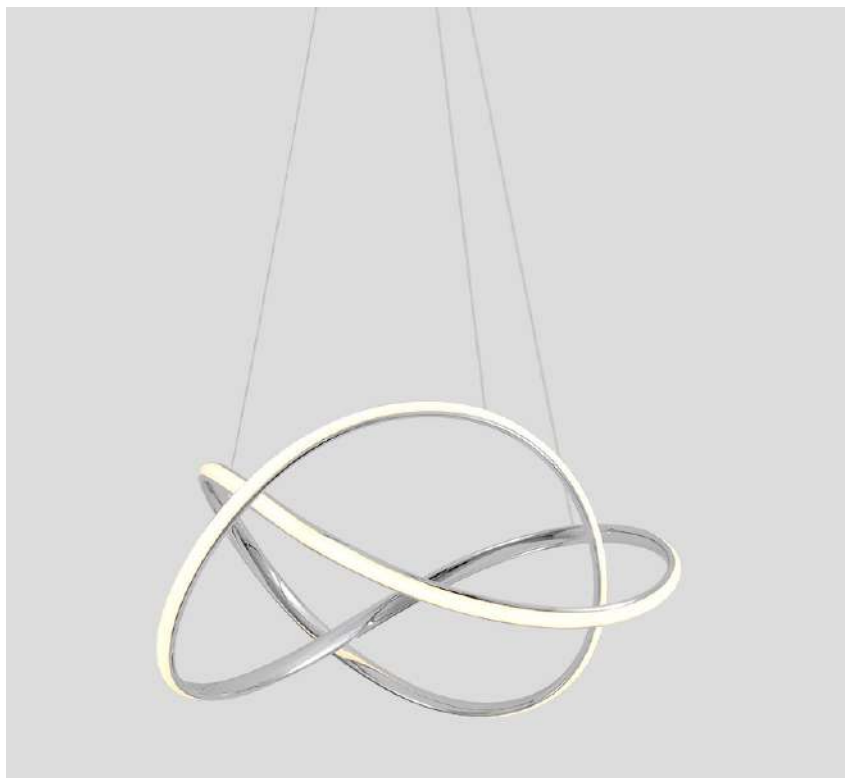

pendente led
DENNA

Ref: 2223 | D1394 - Cromado

45W
Potência

3.000K
Temp. de Cor

3.600LM
Fluxo Luminoso

120°
Grau de Abertura

Cor: Cromado
Grau de Proteção: IP20
Voltagem: 100-240V
Material: Alumínio
Quant. por Caixa: 1 unid.