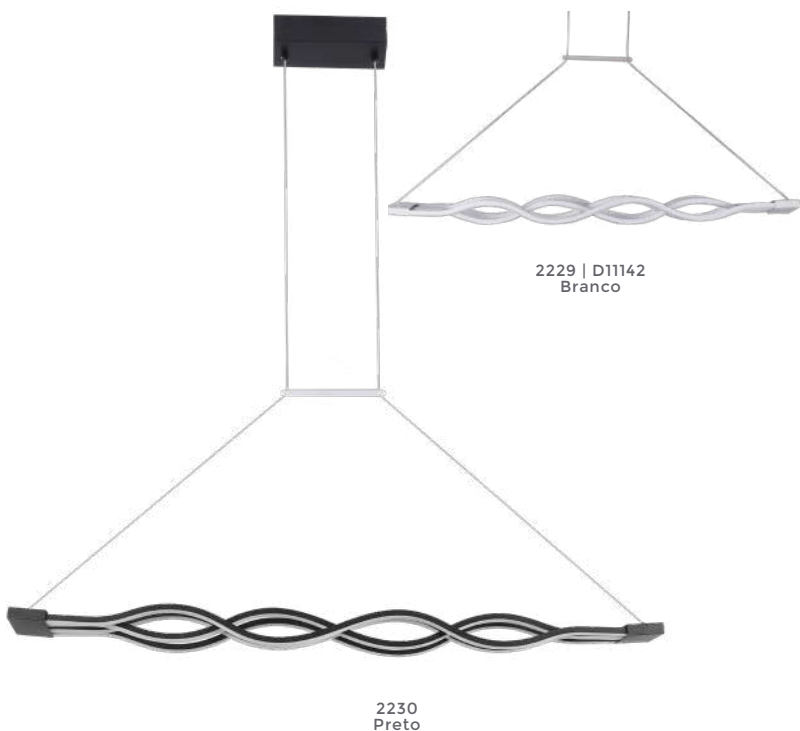

pendente led

KELI

Ref: 2225 | D1403 - Preto

82W
Potência

3.000K
Temp. de Cor

6.960LM
Fluxo Luminoso

120°
Grau de Abertura

Cor: Preto
Grau de Proteção: IP20
Voltagem: 100-240V
Material: Alumínio
Quant. por Caixa: 1 unid.

6.240LM
Fluxo Luminoso

120°
Grau de Abertura

Cor: Café | Branco | Preto
Grau de Proteção: IP20
Voltagem: 100-240V
Material: Alumínio
Quant. por Caixa: 1 unid.

pendente led
TUNNA

Ref: 2229 | D11142 - Branco
2230 - Preto