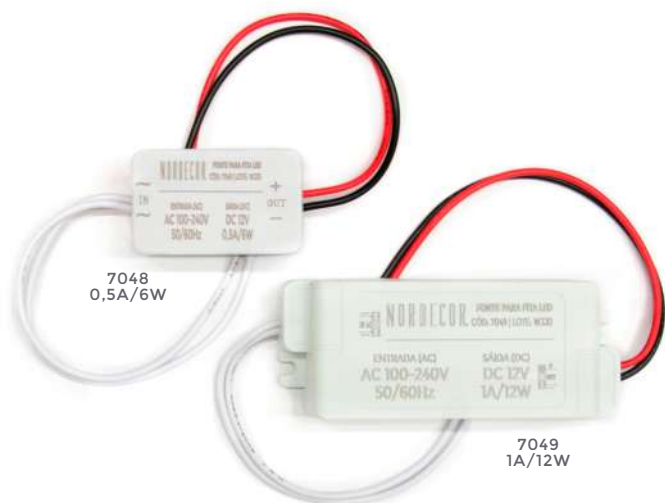

fonte de alimentação MINI

7048
0,5A/6W
Potência

7049
1A/12W
Potência

100-240V
Entrada

DC12V
Saída

Grau de Proteção: IP20
Quant. por Caixa: 400 unid.

Medida: 40mm x 20mm x 20mm