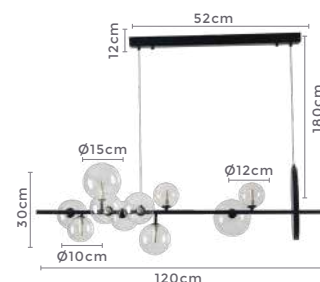

pendente led JANOR

Ref: 2252 | D1417 - Preto
2271 - Bronze

10*G9

Bocal

18W

Potência

3.000K

Temp. de Cor

1.620LM

Fluxo

Luminoso

120°

Grau de

Abertura

Cor: Preto | Bronze

Grau de Proteção: IP20

Voltagem: 100-240V

Material: Alumínio e Vidro

Quant. por Caixa: 1 unid.