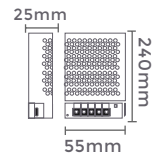

fonte de alimentação CHAVEADA

127-220V	DC12V
Entrada	Saída

7042
8,5A/100W
Potência

Quant. por Caixa: 25 unid.

7043
12,5A/150W
Potência

Quant. por Caixa: 20 unid.

7026 | F66049
20A/240W
Potência

Quant. por Caixa: 50 unid.