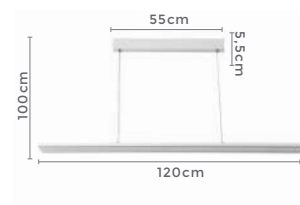

pendente led ret.
OTAN

Ref: 2260 | LL7057 - Preto
2261 | LL7058 - Branco

24W Potência
3.000K Temp. de Cor

2.040LM Fluxo Luminoso
120° Grau de Abertura

Cor: Branco | Preto
Grau de Proteção: IP20
Voltagem: 100-240V
Material: Metal
Quant. por Caixa: 1 unid.

pendente led
MELIN

Ref: LD5121 - Marrom
LD5122 - Branco

32W Potência
4.000K Temp. de Cor

864LM Fluxo Luminoso
120° Grau de Abertura

Cor: Branco | Marrom
Grau de Proteção: IP20
Voltagem: 100-240V
Material: Alumínio e Acrílico
Quant. por Caixa: 1 unid.