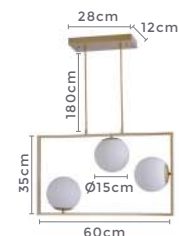

Cor: Preto e Ouro Champagne | Bronze
Grau de Proteção: IP20
Voltagem: 100-240V
Material: Metal e Vidro
Quant. por Caixa: 1 unid.

PRÉ -
LANÇA
MENTOpendente
IBBA

Ref: 2298 - Bronze

3*E27
BocalCor: Bronze
Grau de Proteção: IP20
Voltagem: 100-240V
Material: Metal e Vidro
Quant. por Caixa: 1 unid.PRÉ -
LANÇA
MENTOpendente
IBBA GR.