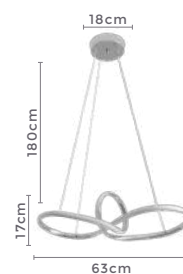

PRÉ -
LANÇA
MENTO

pendente led SADA

Ref: 2191 - Bronze
2227 | D1405 - Cromado

33W
Potência

3.000K
Temp. de Cor

2.640LM
Fluxo
Luminoso

120°
Grau de
Abertura

Cor: Bronze | Cromado
Grau de Proteção: IP20
Voltagem: 100-240V
Material: Alumínio
Quant. por Caixa: 1 unid.

PRÉ -
LANÇA
MENTO

pendente led LABRA

Ref: 2163 - Branco
2164 - Preto
2165 - Bronze

47W
Potência

3.000K
Temp. de Cor

3.760LM
Fluxo
Luminoso

120°
Grau de
Abertura

Cor: Branco | Preto | Bronze
Grau de Proteção: IP20
Voltagem: 100-240V
Material: Alumínio
Quant. por Caixa: 1 unid.