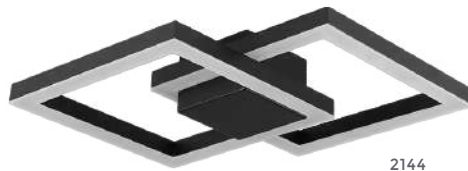

PRÉ -
LANÇA
MENTO

2144
Preto

plafon led
NELI

Ref: 2143 - Branco
2144 - Preto

37W
Potência

3.000K
Temp. de Cor

2.960LM
Fluxo
Luminoso

120°
Grau de
Abertura

Cor: Branco | Preto
Grau de Proteção: IP20
Voltagem: 100-240V
Material: Alumínio
Quant. por Caixa: 1 unid.