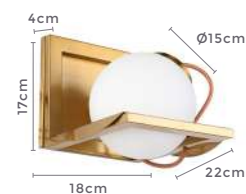

arandela

BAYA

Ref: 2240 | D1357 - Dourado

1*E27

Bocal

IP20

Cor: Dourado

Voltagem: 100-240V

Material: Aço Inox e Vidro

Quant. por Caixa: 1 unid.

arandela

LUKO

Ref: 2121 - Preto com Bronze

1*E27

Bocal

IP20

Cor: Preto e Bronze

Voltagem: 100-240V

Material: Metal e Vidro

Quant. por Caixa: 1 unid.