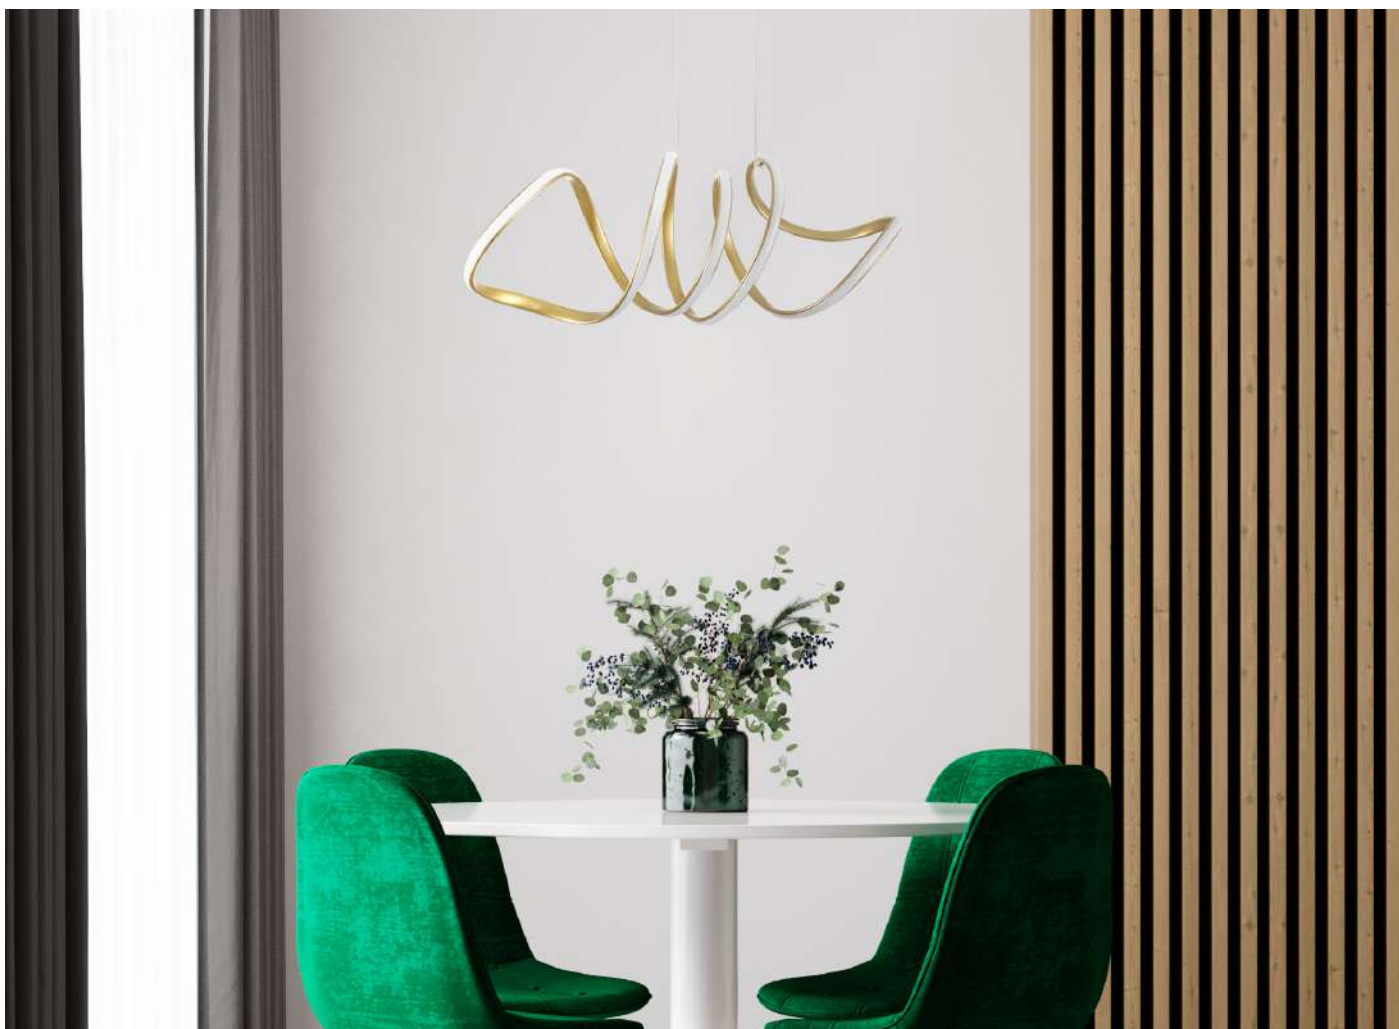

PRÉ -
LANÇA
MENTO

2137
Preto

pendente led
LIRE

Ref: 2136 - Branco
2137 - Preto
2138 - Bronze

58W **3.000K**
Potência Temp. de Cor

4.640LM **120°**
Fluxo Grau de
Luminoso Abertura

Cor: Branco | Preto | Bronze
Grau de Proteção: IP20
Voltagem: 100-240V
Material: Alumínio
Quant. por Caixa: 1 unid.