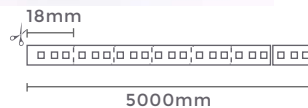

fita led 2835
PARA PERFIL

Ref: 7004 | F6117 - 3.000K
7005 | F6118 - 4.000K

9W/m Potência   120 leds/m Quant. Leds/m

1.026LM/m Fluxo Luminoso   IP20

7004 | F6117 3.000K Temp. de Cor   7005 | F6118 4.000K Temp. de Cor

127-220V Entrada   12V Saída

Rolo: 5m
Quant. por Caixa: 50 unid.

fita led 2835
PARA PERFIL

Ref: 7006 | F6110 - 3.000K
7007 | F6111 - 4.000K

13W/m Potência   156 leds/m Quant. Leds/m

1.495LM/m Fluxo Luminoso   IP20

7006 | F6110 3.000K Temp. de Cor   7007 | F6111 4.000K Temp. de Cor

127-220V Entrada   12V Saída

Rolo: 5m
Quant. por Caixa: 50 unid.

fita led 2835
PARA PERFIL

Ref: 7008 | F66098 - 3.000K
7009 | F66097 - 4.000K

20W/m Potência   240 leds/m Quant. Leds/m

2.200LM/m Fluxo Luminoso   IP20

7008 | F66098 3.000K Temp. de Cor   7009 | F66097 4.000K Temp. de Cor

127-220V Entrada   12V Saída

Rolo: 5m
Quant. por Caixa: 50 unid.