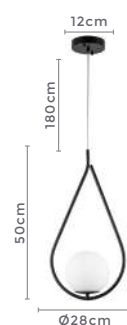

LANÇA
MENTO

2126
Dourado

2125
Preto

pendente
UPUS IN

Ref: 2125 - Preto
2126 - Dourado

1*E27

Bocal

Cor: Preto | Dourado
Grau de Proteção: IP20
Voltagem: 100-240V
Material: Metal e Vidro
Quant. por Caixa: 1 unid.