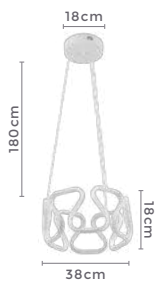

pendente led

TIERI

Ref: D1406

72W

Potência

3.000K

Temp. de Cor

5.760LM

Fluxo
Luminoso

120°

Grau de
Abertura

Cor: Branco

Grau de Proteção: IP20

Voltagem: 100-240V

Material: Alumínio

Quant. por Caixa: 1 unid.