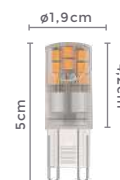

led

G9

7W   **700LM**   **2.400K**   **G9**
Potência   Fluxo Luminoso   Temp. de Cor   Bocal

1097

1098

127V

220V

Voltagem

Voltagem

Grau de Proteção: IP20
Fator de Potência: ≥ 0.8
IRC: >80
Vida Útil: Até 15.000h
Material: Cerâmica e PC
Quant. por Caixa: 200 unid.