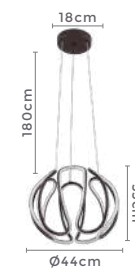

pendente led GAIA

Ref: D1396 - Café
2224 - Bronze

87W
Potência

3.000K
Temp. de Cor

6.090LM
Fluxo
Luminoso

120°
Grau de
Abertura

Cor: Café | Bronze
Grau de Proteção: IP20
Voltagem: 100-240V
Material: Alumínio
Quant. por Caixa: 1 unid.