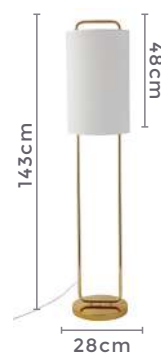

LD5068
Preto

abajur de coluna

RING

Ref: LD5093 - Dourado

1*E27

Bocal

Cor: Dourado
 Grau de Proteção: IP20
 Voltagem: 100-240V
 Material: Metal e Tecido
 Quant. por Caixa: 1 unid.

FITA LED