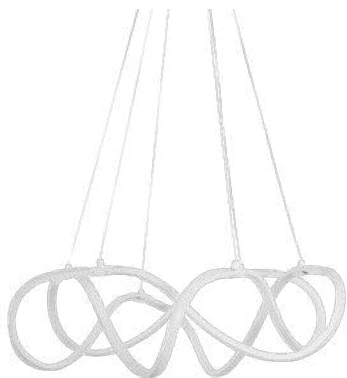

2082 | D1383
Branco