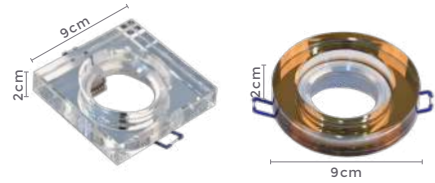

emendas para
SPOT

Ref: 6202- Para Spots MR11/MR16
6203- Para Spots PAR20/AR70
6204- Para Spots PAR30/AR111

Grau de Proteção: IP20
Voltagem: 100-240V
Material: Metal
Quant. por Caixa: 10 unid.