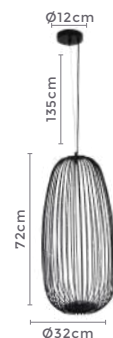

pendente led BELANY

Ref: D1360 - Branco
D1361 - Preto

14W
Potência

3.000K
Temp. de Cor

1.120LM
Fluxo
Luminoso

120°
Grau de
Abertura

Cor: Preto | Branco
Grau de Proteção: IP20
Voltagem: 100-240V
Material: Metal
Quant. por Caixa: 1 unid.