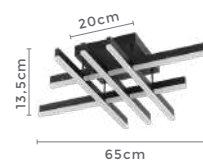

**Pré-Lançamento: Disponíveis a partir de abril/maio