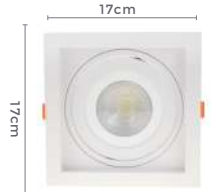

Dimensão do Nicho:
16X16x4,35cm

6196
Branco

6197
Preto

6198
Branco e Preto

spot de embutir **FLEA**

Ref: 6196 - Branco
6197 - Preto
6198 - Branco e Preto

1*GU10
Bocal

AR70
Para Lâmpada