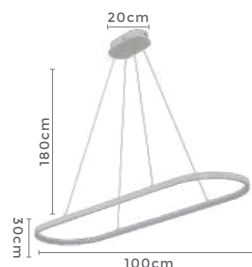

pendente led

ARI

Ref: 2159 - Branco

36W
Potência

3.000K
Temp. de Cor

2.880LM
Fluxo
Luminoso

120°
Grau de
Abertura

Cor: Branco
Grau de Proteção: IP20
Voltagem: 100-240V
Material: Alumínio
Quant. por Caixa: 1 unid.