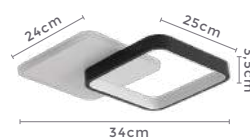

PRÉ -
LANÇA
MENTO

plafon led
GLONY

Ref: 2151 - Branco e Preto

27W   **3.000K**
Potência   Temp. de Cor

2.160LM   **120°**
Fluxo   Grau de
Luminoso   Abertura

Cor: Branco e Preto
Grau de Proteção: IP20
Voltagem: 100-240V
Material: Alumínio
Quant. por Caixa: 1 unid.