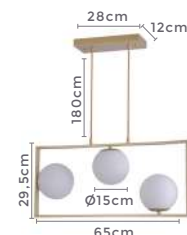

pendente
IBBA GR.

Ref: 2300 - Bronze

3*E27
Bocal

Cor: Bronze
Grau de Proteção: IP20
Voltagem: 100-240V
Material: Metal e Vidro
Quant. por Caixa: 1 unid.