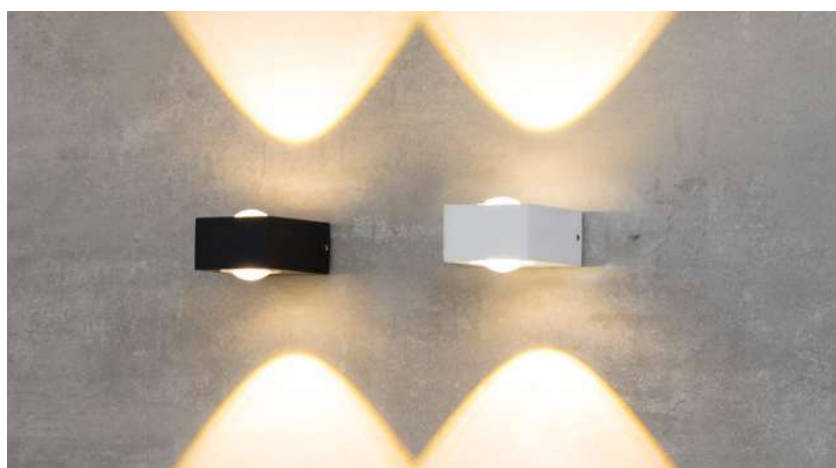

arandela led
FIENA

Ref: 2217 | D11213 - 3W
2216 | D11214 - 2*3W

2217 | D11213	2216 | D11214
3W	2*3W
Potência	Potência

300LM	600LM
Fluxo	Fluxo
Luminoso	Luminoso

3.000K	60°
Temp. de Cor	Grau de
	Abertura

Cor: Branco
Voltagem: 100-240V
Material: Alumínio
Quant. por Caixa: 2216 - 20 unid.
2217 - 30 unid.

arandela led
FOLUÍ

Ref: 2004 | D1338 - Preto
2005 | D1339- Branco

2*3W	3.000K
Potência	Temp. de Cor

480LM	30°
Fluxo	Grau de
Luminoso	Abertura

Cor: Preto | Branco
Voltagem: 100-240V
Material: Alumínio
Quant. por Caixa: 50 unid.