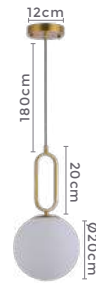

pendente
GLOBE ELI

Ref: 2312 - Preto
2313 - Bronze

1*E27
Bocal

Cor: Bronze | Preto
Grau de Proteção: IP20
Voltagem: 100-240V
Material: Metal e Vidro
Quant. por Caixa: 1 unid.