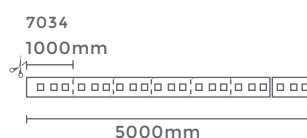

**Fonte Indicada: Fonte P/ Fita RGB 7029