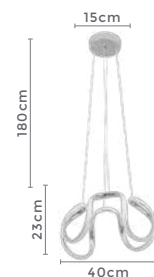

pendente led

ZALA

Ref: 2232 - Bronze
D1402 - Cromado

39W
Potência

3.000K
Temp. de Cor

3.120LM
Fluxo
Luminoso

120°
Grau de
Abertura

Cor: Cromado | Bronze
Grau de Proteção: IP20
Voltagem: 100-240V
Material: Alumínio
Quant. por Caixa: 1 unid.