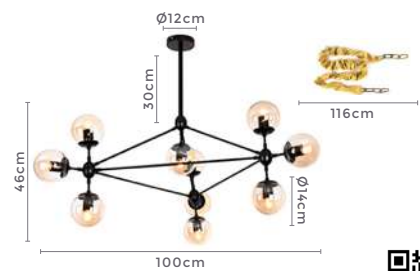

10*E27
Bocal

Cor: Bronze | Preto
Grau de Proteção: IP20
Voltagem: 100-240V
Material: Metal e Vidro
Quant. por Caixa: 1 unid.

** Possui hastes com dois níveis de altura

pendente TOPUS

Ref: 2250 | LD5044B - Bronze