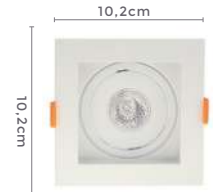

Dimensão do Nicho:
9,5x9,5x4,2cm