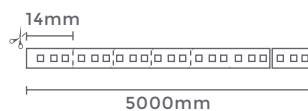

fita led 2835
PARA PERFIL

Ref: 7006 | F6110 - 3.000K
7007 | F6111 - 4.000K

13W/m Potência   156 leds/m Quant. Leds/m

1.495LM/m Fluxo Luminoso   IP20

7006 | F6110 3.000K Temp. de Cor   7007 | F6111 4.000K Temp. de Cor

127-220V Entrada   12V Saída

Rolo: 5m
Quant. por Caixa: 50 unid.