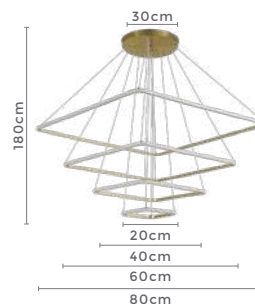

pendente led quad. 4 mod.

INVERSE

Ref: 2169 - Branco
2170 - Preto
2171 - Bronze

120W
Potência

3.000K
Temp. de Cor

9.600LM
Fluxo Luminoso

120°
Grau de Abertura

Cor: Branco | Preto | Bronze
Grau de Proteção: IP20
Voltagem: 100-240V
Material: Alumínio
Quant. por Caixa: 1 unid.