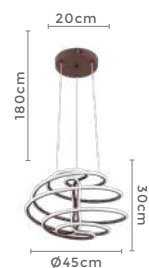

pendente led

LAVIE

Ref: D1401 - Café
D1423 - Branco
D1424 - Preto

78W
Potência

3.000K
Temp. de Cor

6.240LM
Fluxo Luminoso

120°
Grau de Abertura

Cor: Café | Branco | Preto
Grau de Proteção: IP20
Voltagem: 100-240V
Material: Alumínio
Quant. por Caixa: 1 unid.