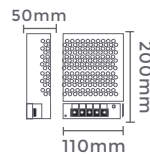

fonte de alimentação CHAVEADA

127-220V	DC12V
Entrada	Saída

7042
8,5A/100W
Potência

Quant. por Caixa: 25 unid.

7043
12,5A/150W
Potência

Quant. por Caixa: 20 unid.

7026 | F66049
20A/240W
Potência

Quant. por Caixa: 50 unid.