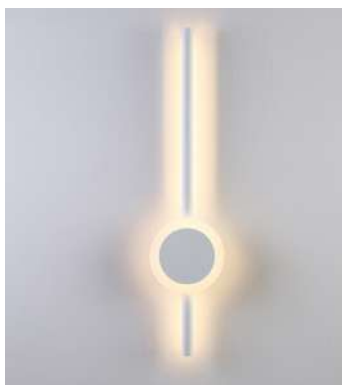

D1314
Branco