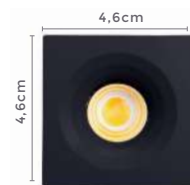

6004 | S33002
Branco