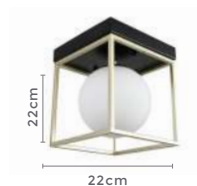

plafon
CUBO GLOBO

Ref: 2255 | LD5062 -
Preto com Ouro Champagne

1*E27
Bocal

Cor: Preto e Ouro Champagne
Grau de Proteção: IP20
Voltagem: 100-240V
Material: Metal e Vidro
Quant. por Caixa: 10 unid.