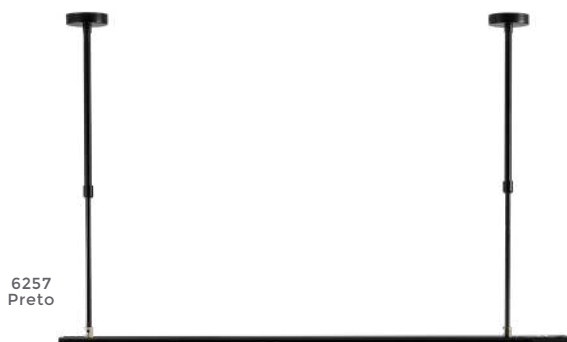

6257
Preto

** Não acompanha trilho eletrificado

kit haste pendente PARA TRILHO

Ref: 6256 - Branco
6257 - Preto

Cor: Branco | Preto
Grau de Proteção: IP20
Voltagem: 100-240V
Material: Metal
Quant. Por Kit: 2 unid.
Quant. por Caixa: -- unid.

Kit Suspensão Pendente P/ TRILHO C/ CANALETA

Ref: 6258 - Branco
6259 - Preto