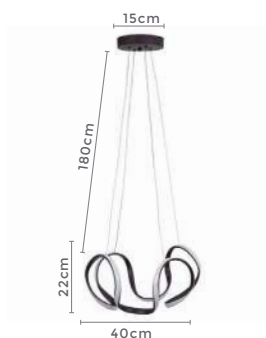

40W
Potência

3.000K
Temp. de Cor

3.200LM
Fluxo
Luminoso

120°
Grau de
Abertura

Cor: Marrom | Bronze
Grau de Proteção: IP20
Voltagem: 100-240V
Material: Alumínio
Quant. por Caixa: 1 unid.

2086 | D11141
Marrom