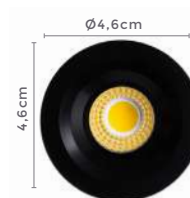

mini spot led embutir ELYSA QUAD.

Ref: 6005 | S33002 - Branco
6007 | S3202 - Preto

3W   **3.000K**
Potência   Temp. de Cor

240LM   **90°**
Fluxo Luminoso   Grau de Abertura

Cor: Branco | Preto
Grau de Proteção: IP20
Voltagem: 100-240V
Material: Alumínio e PVC
Quant. por Caixa: 100 unid.

mini spot led embutir ELYSA RED.

Ref: 6004 | S33002 - Branco
6006 | S3201 - Preto

3W   **3.000K**
Potência   Temp. de Cor

240LM   **90°**
Fluxo Luminoso   Grau de Abertura

Cor: Branco | Preto
Grau de Proteção: IP20
Voltagem: 100-240V
Material: Alumínio e PVC
Quant. por Caixa: 100 unid.