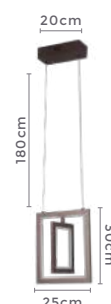

pendente led
MISE
Ref: D1389 - Café

32W **3.000K**
Potência Temp. de Cor

2.560LM **120°**
Fluxo Luminoso Grau de Abertura

Cor: Café
Grau de Proteção: IP20
Voltagem: 100-240V
Material: Alumínio
Quant. por Caixa: 1 unid.