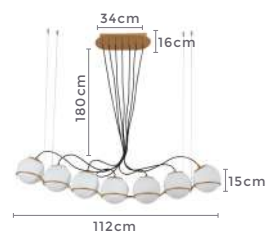

pendente
DYNA

Ref: 2116 - Bronze

7*E27

Bocal

Cor: Bronze
Grau de Proteção: IP20
Voltagem: 100-240V
Material: Metal e Vidro
Quant. por Caixa: 1 unid.