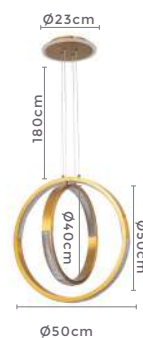

pendente led
LIAN ON
Ref: 2199 - Bronze

47W   **3.000K**
Potência   Temp. de Cor

3.760LM   **120°**
Fluxo   Grau de
Luminoso   Abertura

Cor: Bronze
Grau de Proteção: IP20
Voltagem: 100-240V
Material: Alumínio
Quant. por Caixa: 1 unid.