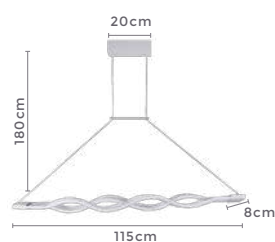

pendente led
TUNNA

Ref: 2229 | D11142 - Branco
2230 - Preto

60W Potência
3.000K Temp. de Cor

4.800LM Fluxo Luminoso
120° Grau de Abertura

Cor: Branco | Preto
Grau de Proteção: IP20
Voltagem: 100-240V
Material: Alumínio e ABS
Quant. por Caixa: 1 unid.