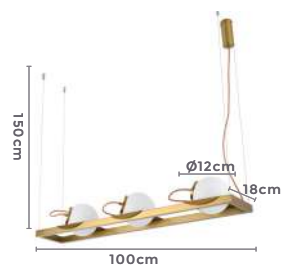

7*E27

Bocal

Cor: Bronze
Grau de Proteção: IP20
Voltagem: 100-240V
Material: Metal e Vidro
Quant. por Caixa: 1 unid.

pendente
BAYA

Ref: 2247 | D1355 - Dourado

3*E27

Bocal

Cor: Dourado
Grau de Proteção: IP20
Voltagem: 100-240V
Material: Aço Inox e Vidro
Quant. por Caixa: 1 unid.