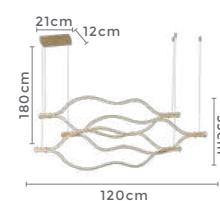

**pendente led
LON TRI**

Ref: 2176 - Bronze

82W **3.000K**
Potência Temp. de Cor

6.560LM **120°**
Fluxo Luminoso Grau de Abertura

Cor: Bronze
Grau de Proteção: IP20
Voltagem: 100-240V
Material: Alumínio
Quant. por Caixa: 1 unid.