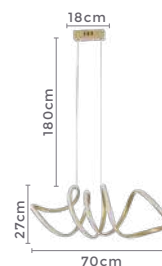

2136
Branco

2138
Bronze

2137
Preto

pendente led
LIRE

Ref: 2136 - Branco
2137 - Preto
2138 - Bronze

58W **3.000K**
Potência Temp. de Cor

4.640LM **120°**
Fluxo Grau de
Luminoso Abertura

Cor: Branco | Preto | Bronze
Grau de Proteção: IP20
Voltagem: 100-240V
Material: Alumínio
Quant. por Caixa: 1 unid.