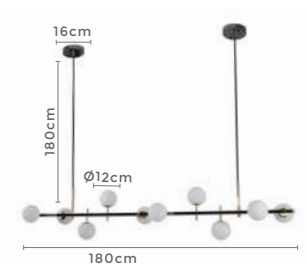

Bocal

Cor: Preto e Ouro Champagne |
Bronze

Grau de Proteção: IP20

Voltagem: 100-240V

Material: Metal e Vidro

Quant. por Caixa: 1 unid.

2196
Champagne com
Dourado

**Pré-Lançamento: Disponíveis a partir de abril/maio