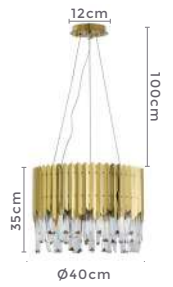

pendente cristal 60cm

STEIN

Ref: LD5152 - Ouro

8*E14

Bocal

Cor: Ouro

Grau de Proteção: IP20

Voltagem: 100-240V

Material: Aço Inox e Cristal

Quant. por Caixa: 1 unid.