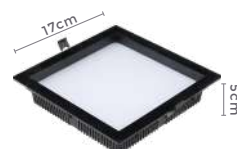

18W
Potência

1.890LM
Fluxo Luminoso

4096 | 4098
Branco Preto

4097 | 4099
Branco Preto

3.000K
Temp. de Cor

4.000K
Temp. de Cor