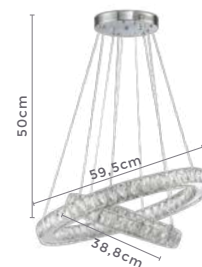

**pendente led cristal
VALLIN**

Ref: 2281 | D11102 - Prata

82W
Potência

5.740LM
Fluxo
Luminoso

**3.000K
6.500K**
Temp. de Cor

120°
Grau de
Abertura

Cor: Prata
Grau de Proteção: IP20
Voltagem: 100-240V
Material: Alumínio e Cristal
Quant. por Caixa: 1 unid.