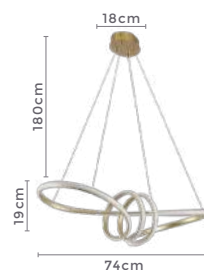

PRÉ -
LANÇA
MENTO

pendente led BIE

Ref: 2174 - Branco
2175 - Bronze

45W
Potência

3.000K
Temp. de Cor

3.600LM
Fluxo
Luminoso

120°
Grau de
Abertura

Cor: Branco | Bronze
Grau de Proteção: IP20
Voltagem: 100-240V
Material: Alumínio
Quant. por Caixa: 1 unid.

PRÉ -
LANÇA
MENTO

pendente led SAMA

Ref: 2162 - Bronze

45W
Potência

3.000K
Temp. de Cor

3.600LM
Fluxo
Luminoso

120°
Grau de
Abertura

Cor: Bronze
Grau de Proteção: IP20
Voltagem: 100-240V
Material: Alumínio
Quant. por Caixa: 1 unid.