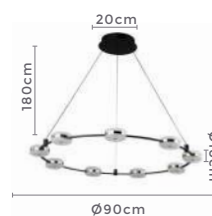

pendente led
BAROK CIR

Ref: 2111 - Preto com Dourado

90W Potência 3.000K Temp. de Cor

7.200LM Fluxo Luminoso 120° Grau de Abertura

Cor: Preto e Dourado
Grau de Proteção: IP20
Voltagem: 100-240V
Material: Metal e Vidro
Quant. por Caixa: 1 unid.