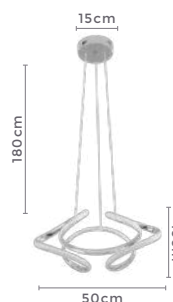

pendente led
NAULI

Ref: D1400 - Cromado

48W
Potência

3.000K
Temp. de Cor

3.840LM
Fluxo Luminoso

120°
Grau de Abertura

Cor: Cromado
Grau de Proteção: IP20
Voltagem: 100-240V
Material: Alumínio
Quant. por Caixa: 1 unid.