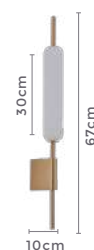

arandela led ZEFI

Ref: 2302 - Bronze

26W
Potência

3.000K
Temp. de Cor

2.080LM
Fluxo
Luminoso

120°
Grau de
Abertura

IP20

Cor: Preto e Cobre
Voltagem: 100-240V
Material: Metal
Quant. por Caixa: 1 unid.