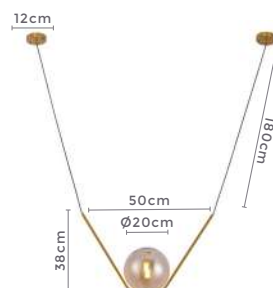

**Pré-Lançamento: Disponíveis a partir de maio