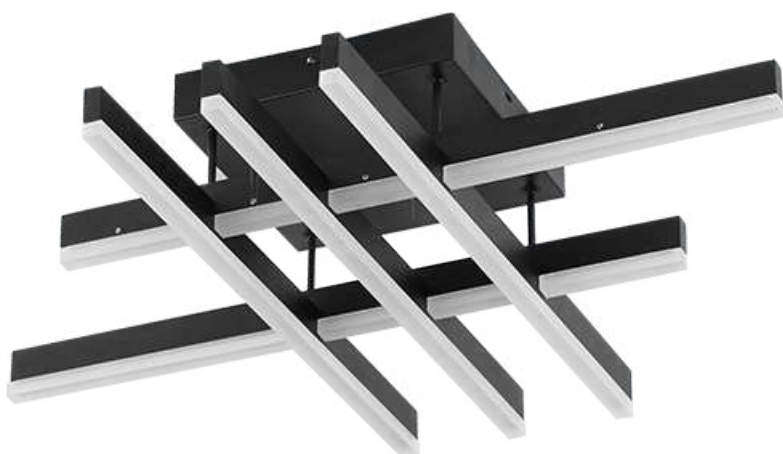

**Pré-Lançamento: Disponíveis a partir de abril/maio