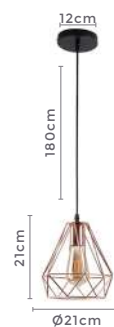

pendente gradeado **ELIS**

Ref: D1349 - Branco
D1350 - Preto
D1351 - Ouro Rosa

1*E27
Bocal

Cor: Branco | Preto | Ouro Rosa
Grau de Proteção: IP20
Voltagem: 100-240V
Material: Metal e Madeira
Quant. por Caixa: 1 unid.

pendente gradeado **TIMAN**

Ref: 2066 | D1327 - Cobre

1*E27
Bocal

Cor: Cobre
Grau de Proteção: IP20
Voltagem: 100-240V
Material: Aço
Quant. por Caixa: 10 unid.