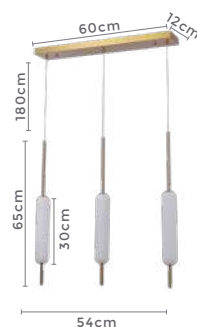

pendente Led ZEFI TRI

Ref: 2303 - Bronze

3*12W
Potência

3.000K
Temp. de Cor

2.880LM
Fluxo
Luminoso

120°
Grau de
Abertura

Cor: Bronze

Grau de Proteção: IP20

Voltagem: 100-240V

Material: Metal e Vidro

Quant. por Caixa: 1 unid.