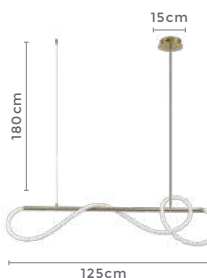

pendente led
IVAR ORI

Ref: 2178 - Branco
2179 - Bronze

27W Potência
3.000K Temp. de Cor

2.160LM Fluxo Luminoso
120° Grau de Abertura

Cor: Branco | Bronze
Grau de Proteção: IP20
Voltagem: 100-240V
Material: Alumínio
Quant. por Caixa: 1 unid.