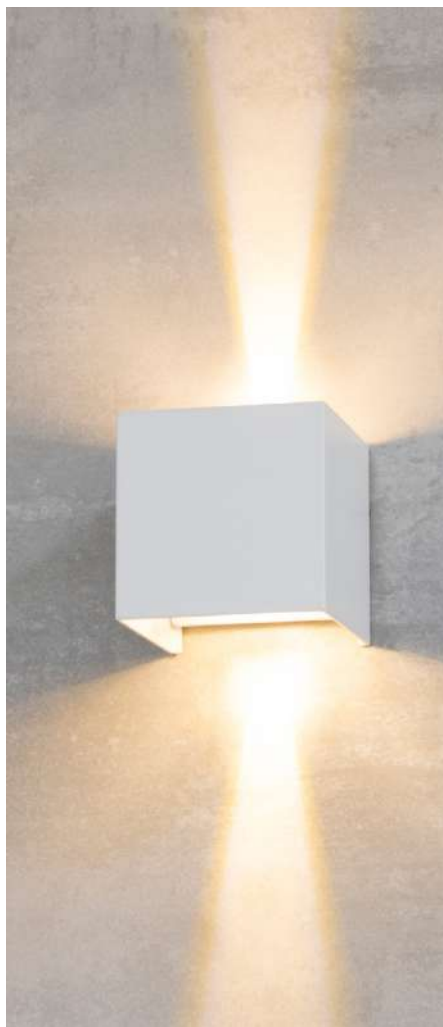

 **IP65**

 **COM DOIS FACHOS REGULÁVEIS**

Cor: Preto | Branco
Voltagem: 100-240V
Material: PC
Quant. por Caixa: 50 unid.

2010 | D1328
Branco

2011 | D1329
Preto

** Regulagem de efeito manual

arandela led
VONA