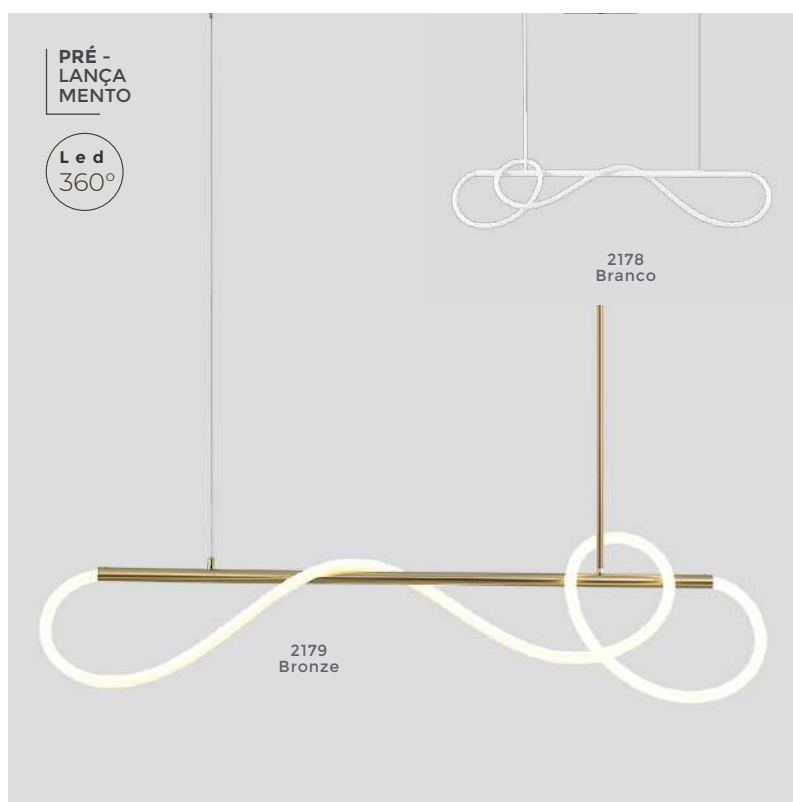

Cor: Preto | Bronze
Grau de Proteção: IP20
Voltagem: 100-240V
Material: Alumínio
Quant. por Caixa: 1 unid.

2192
Bronze

PRÉ -
LANÇA
MENTO

pendente led
CLER

Ref: 2146 - Branco
2147 - Bronze

57W Potência **3.000K** Temp. de Cor

4.560LM Fluxo Luminoso **120°** Grau de Abertura

Cor: Branco | Bronze
Grau de Proteção: IP20
Voltagem: 100-240V
Material: Alumínio
Quant. por Caixa: 1 unid.

2146
Branco

2147
Bronze

**Pré-Lançamento: Disponíveis a partir de abril/maio

pendente led
IVAR CIN

Ref: 2180 - Branco
2181 - Bronze

38W Potência
3.000K Temp. de Cor

3.040LM Fluxo Luminoso
120° Grau de Abertura

Cor: Branco | Bronze
Grau de Proteção: IP20
Voltagem: 100-240V
Material: Alumínio
Quant. por Caixa: 1 unid.

pendente led
IVAR ORI

Ref: 2178 - Branco
2179 - Bronze

27W Potência
3.000K Temp. de Cor

2.160LM Fluxo Luminoso
120° Grau de Abertura

Cor: Branco | Bronze
Grau de Proteção: IP20
Voltagem: 100-240V
Material: Alumínio
Quant. por Caixa: 1 unid.