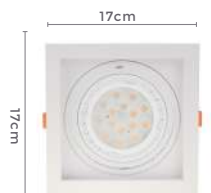

Dimensão do Nicho:
16X16x4,35cm