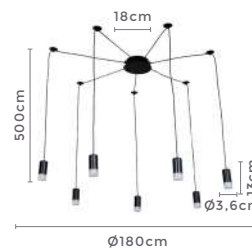

pendente
ALLA
Ref: 2120 - Preto

7*G9
Bocal

Cor: Preto
Grau de Proteção: IP20
Voltagem: 100-240V
Material: Metal e Acrílico
Quant. por Caixa: 1 unid.