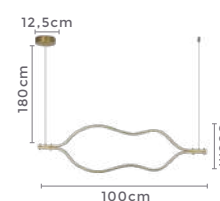

27W **3.000K**
Potência Temp. de Cor

2.160LM **120°**
Fluxo Luminoso Grau de Abertura

Cor: Bronze
Grau de Proteção: IP20
Voltagem: 100-240V
Material: Alumínio
Quant. por Caixa: 1 unid.

**pendente led
LON TRI**