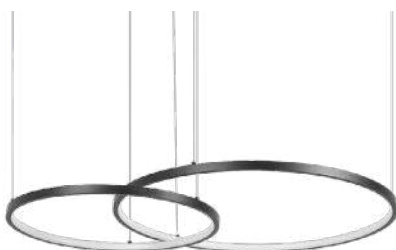

3.000K
Temp. de Cor

2.240LM
Fluxo
Luminoso

120°
Grau de
Abertura

Cor: Preto | Bronze
Grau de Proteção: IP20
Voltagem: 100-240V
Material: Alumínio
Quant. por Caixa: 1 unid.

PRÉ -
LANÇA
MENTO

2221 | D1409
Preto