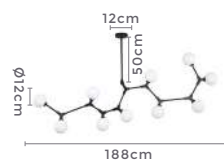

PRÉ -
LANÇA
MENTO

pendente
BHEO GR

Ref: 2025 - Preto
2026 - Bronze

10*G9
Bocal

Cor: Bronze | Preto
Grau de Proteção: IP20
Voltagem: 100-240V
Material: Metal e Vidro
Quant. por Caixa: 1 unid.