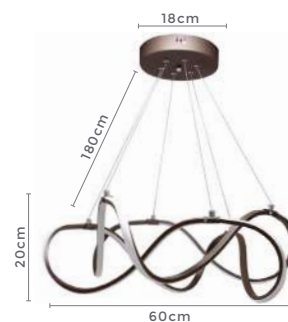

2084 | D1384
Preto

pendente led
TEP

Ref: 2082 | D1383 - Branco
2083 | D1322 - Marrom
2084 | D1384 - Preto
2228 - Bronze

58W
Potência

3.000K
Temp. de Cor

4.060LM
Fluxo Luminoso

120°
Grau de Abertura

Cor: Branco | Preto | Marrom | Bronze
Grau de Proteção: IP20
Voltagem: 100-240V
Material: Alumínio
Quant. por Caixa: 1 unid.