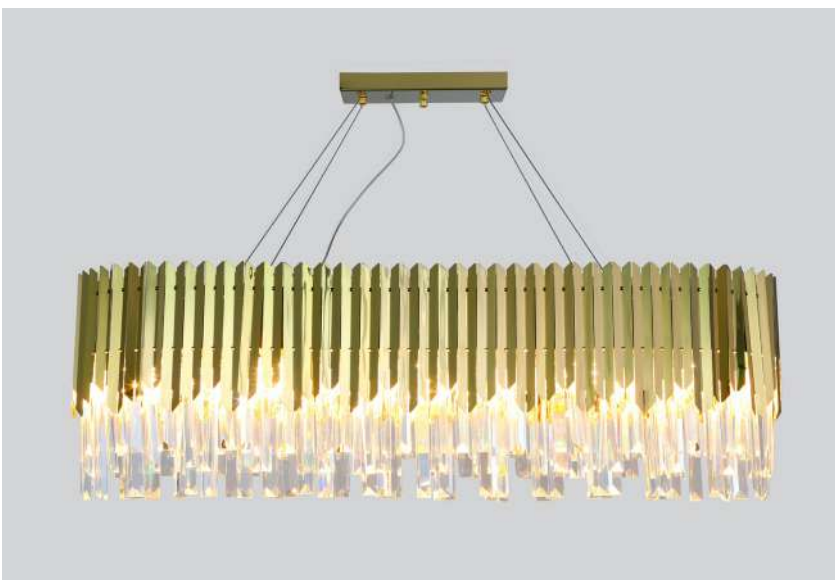

pendente cristal retângular

STEIN

Ref: LD5153 - Ouro

10*E14

Bocal

Cor: Ouro

Grau de Proteção: IP20

Voltagem: 100-240V

Material: Aço Inox e Cristal

Quant. por Caixa: 1 unid.