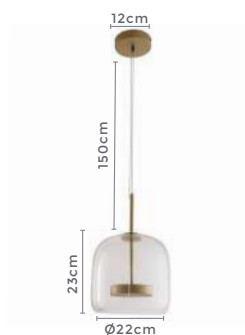

pendente led WAZON

Ref: D1362 - Cristal
D1363 - Âmbar

9W
Potência

3.000K
Temp. de Cor

720LM
Fluxo
Luminoso

120°
Grau de
Abertura

Cor: Transparente | Âmbar
Grau de Proteção: IP20
Voltagem: 100-240V
Material: Metal e Vidro
Quant. por Caixa: 1 unid.

D1364
Fumê