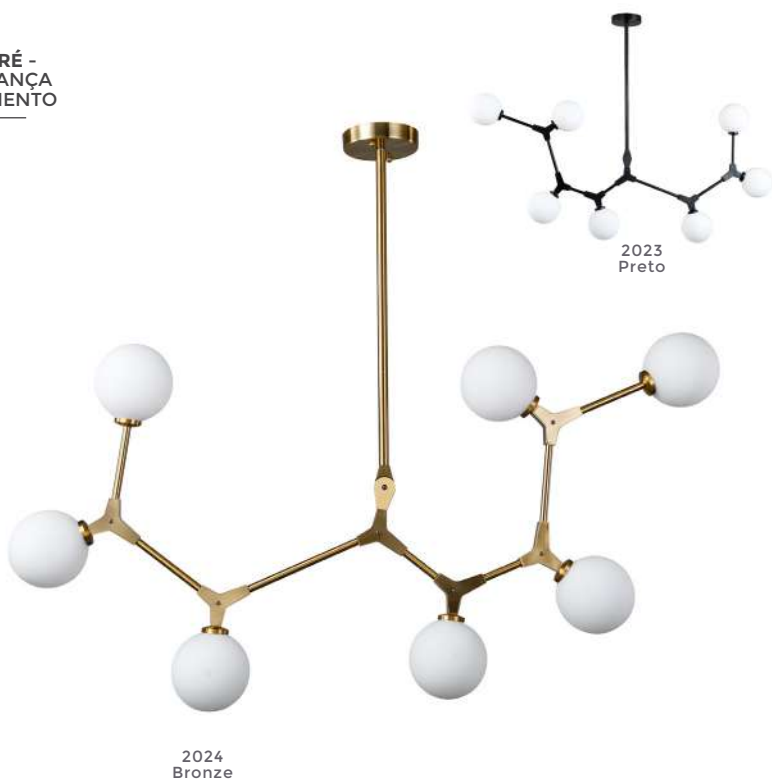

pendente
LUKO TRI

Ref: 2124 - Dourado com Preto

3*E27
Bocal

Cor: Dourado e Preto
Grau de Proteção: IP20
Voltagem: 100-240V
Material: Metal e Vidro
Quant. por Caixa: 1 unid.

**Pré-Lançamento: Disponíveis a partir de abril/maio

PRÉ -
LANÇA
MENTO

2024
Bronze

2023
Preto

pendente **BHEO**

Ref: 2023 - Preto
2024 - Bronze

7*G9
Bocal

Cor: Bronze | Preto
Grau de Proteção: IP20
Voltagem: 100-240V
Material: Metal e Vidro
Quant. por Caixa: 1 unid.

PRÉ -
LANÇA
MENTO

2025
Preto

pendente
BHEO GR

Ref: 2025 - Preto
2026 - Bronze

10*G9
Bocal

Cor: Bronze | Preto
Grau de Proteção: IP20
Voltagem: 100-240V
Material: Metal e Vidro
Quant. por Caixa: 1 unid.

2026
Bronze

LANÇAMENTO

pendente **ATOMUS**

Ref: 2077 - Preto
2076 | LD5036 - Bronze

6*E27
Bocal

Cor: Bronze | Preto
Grau de Proteção: IP20
Voltagem: 100-240V
Material: Metal
Quant. por Caixa: 1 unid.

2077
Preto

** Possui corrente ajustável para regular altura.