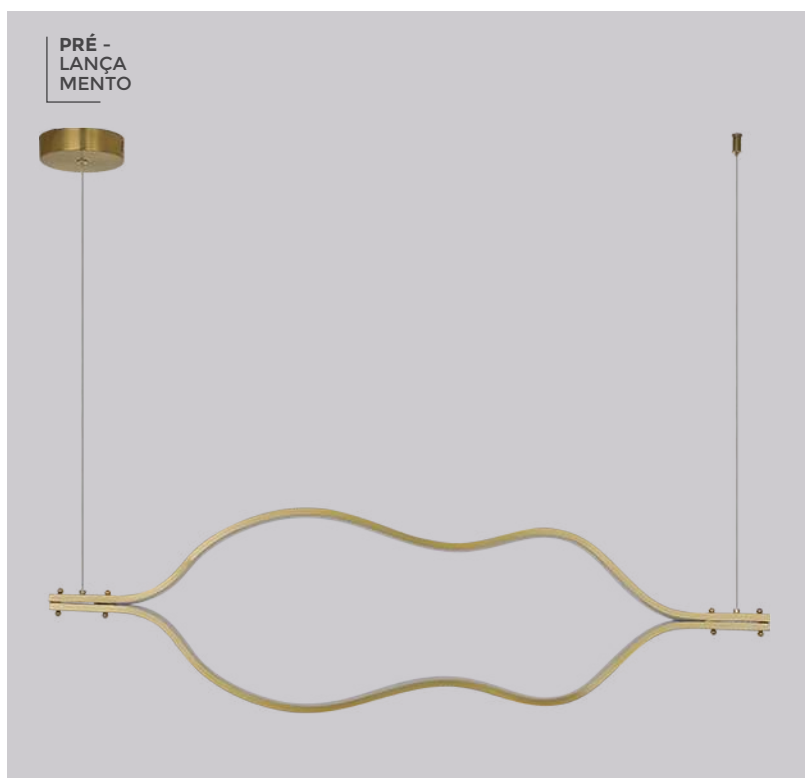

2084 | D1384
Preto

pendente led
TEP

Ref: 2082 | D1383 - Branco
2083 | D1322 - Marrom
2084 | D1384 - Preto
2228 - Bronze

58W
Potência

3.000K
Temp. de Cor

4.060LM
Fluxo Luminoso

120°
Grau de Abertura

Cor: Branco | Preto | Marrom | Bronze
Grau de Proteção: IP20
Voltagem: 100-240V
Material: Alumínio
Quant. por Caixa: 1 unid.

2189
Bronze

2080 | D1326
Marrom

2081 | D1386
Preto

2079 | D1385
Branco

pendente led
WARI

Ref: 2079 | D1385 - Branco
2080 | D1326 - Marrom
2081 | D1386 - Preto
2189 - Bronze

49W
Potência

3.000K
Temp. de Cor

3.430LM
Fluxo
Luminoso

120°
Grau de
Abertura

Cor: Branco | Preto | Marrom | Bronze
Grau de Proteção: IP20
Voltagem: 100-240V
Material: Alumínio
Quant. por Caixa: 1 unid.

**pendente led
LON UNO**

Ref: 2177 - Bronze

27W **3.000K**
Potência Temp. de Cor

2.160LM **120°**
Fluxo Luminoso Grau de Abertura

Cor: Bronze
Grau de Proteção: IP20
Voltagem: 100-240V
Material: Alumínio
Quant. por Caixa: 1 unid.

**pendente led
LON TRI**