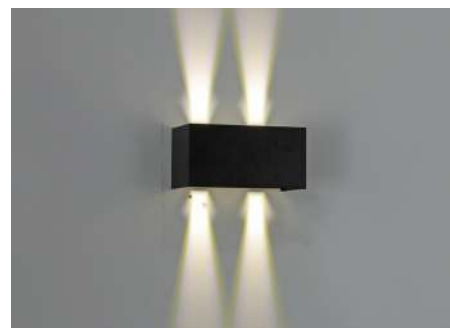

240LM

Fluxo
Luminoso

120°

Grau de
Abertura

Cor: Preto | Branco
Voltagem: 100-240V
Material: Metal e Tecido
Quant. por Caixa: 30 unid.

LANÇA
MENTO

2131
Preto

2130
Branco