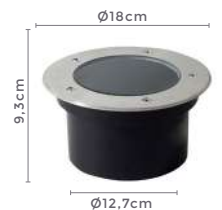

LANÇA
MENTO

Antiofuscante

spot led de embutido solo
VINNE OF

Cor: Preto
Voltagem: 100-240V
Material: Aço Inox

IP67

Ref: 6160 | S3252

7W **3.000K**
Potência Temp. de Cor

700LM **24°**
Fluxo Luminoso Grau de Abertura

Quant. por Caixa: 10 unid.

20W
6163

Ref: 6161 | S3253

10W **3.000K**
Potência Temp. de Cor

1.000LM **24°**
Fluxo Luminoso Grau de Abertura

Quant. por Caixa: 6 unid.

15W
6162

10W
6161

Ref: 6162 | S3254

15W **3.000K**
Potência Temp. de Cor

1.500LM **24°**
Fluxo Luminoso Grau de Abertura

Quant. por Caixa: 4 unid.

7W
6160

Ref: 6163 | S3255

20W **3.000K**
Potência Temp. de Cor

2.000LM **24°**
Fluxo Luminoso Grau de Abertura

Quant. por Caixa: 12 unid.