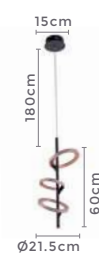

pendente led LAUAN VET

Ref: 2114 - Preto com Cobre

39W
Potência

3.000K
Temp. de Cor

3.120LM
Fluxo
Luminoso

120°
Grau de
Abertura

Cor: Preto e Cobre
Grau de Proteção: IP20
Voltagem: 100-240V
Material: Metal
Quant. por Caixa: 1 unid.