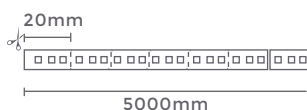

LANÇAMENTO

**fita led 2835
PARA PERFIL**

Ref: 7031 - 3.000K
7032 - 4.000K

13W/m
Potência

156 leds/m
Quant. Leds/m

1.495LM/m
Fluxo Luminoso

IP65

7031
3.000K
Temp. de Cor

7032
4.000K
Temp. de Cor

127-220V
Entrada

12V
Saída

Rolo: 5m
Quant. por Caixa: 50 unid.

LANÇAMENTO

**fita led 2835
COB**

Ref: 7054 - 3.000K
7055 - 4.000K

12W/m
Potência

352 leds/m
Quant. Leds/m

1.200LM/m
Fluxo Luminoso

IP20

7054
3.000K
Temp. de Cor

7055
4.000K
Temp. de Cor

127-220V
Entrada

12V
Saída

Rolo: 5m
Quant. por Caixa: 50 unid.