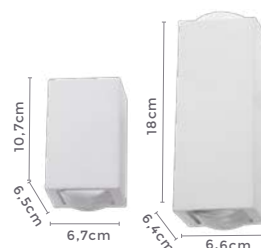

arandela led
FIENA

Ref: 2217 | D11213 - 3W
2216 | D11214 - 2*3W

2217 | D11213	2216 | D11214
3W	2*3W
Potência	Potência

300LM	600LM
Fluxo	Fluxo
Luminoso	Luminoso

3.000K	60°
Temp. de Cor	Grau de
	Abertura

Cor: Branco
Voltagem: 100-240V
Material: Alumínio
Quant. por Caixa: 2216 - 20 unid.
2217 - 30 unid.

arandela led
FOLUÍ

Ref: 2004 | D1338 - Preto
2005 | D1339- Branco

2*3W	3.000K
Potência	Temp. de Cor

480LM	30°
Fluxo	Grau de
Luminoso	Abertura

Cor: Preto | Branco
Voltagem: 100-240V
Material: Alumínio
Quant. por Caixa: 50 unid.