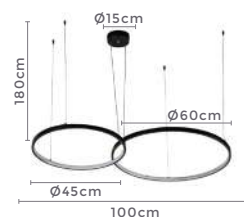

pendente led 2 mod.
DAIRE

Ref: 2221 | D1409 - Preto
2237 - Bronze

49W
Potência

3.000K
Temp. de Cor

3.920LM
Fluxo
Luminoso

120°
Grau de
Abertura

Cor: Preto | Bronze
Grau de Proteção: IP20
Voltagem: 100-240V
Material: Alumínio
Quant. por Caixa: 1 unid.