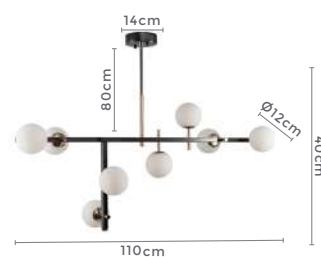

Cor: Preto e Ouro Champagne | Bronze
Grau de Proteção: IP20
Voltagem: 100-240V
Material: Metal e Vidro
Quant. por Caixa: 1 unid.

PRÉ -
LANÇA
MENTOpendente
IBBA

Ref: 2298 - Bronze

3*E27
BocalCor: Bronze
Grau de Proteção: IP20
Voltagem: 100-240V
Material: Metal e Vidro
Quant. por Caixa: 1 unid.PRÉ -
LANÇA
MENTOpendente
IBBA GR.