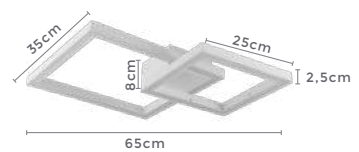

PRÉ -
LANÇA
MENTO

plafon led
NELI

Ref: 2143 - Branco
2144 - Preto

37W
Potência

3.000K
Temp. de Cor

2.960LM
Fluxo
Luminoso

120°
Grau de
Abertura

Cor: Branco | Preto
Grau de Proteção: IP20
Voltagem: 100-240V
Material: Alumínio
Quant. por Caixa: 1 unid.