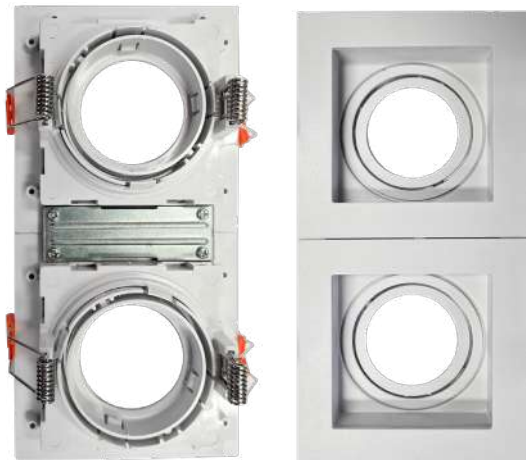

Pode ser utilizado de
diversas formas