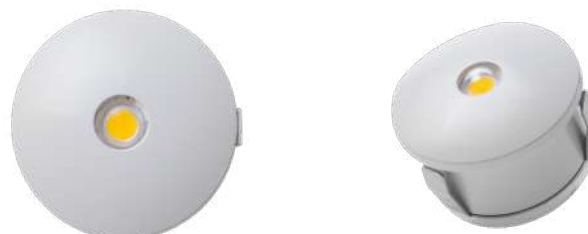

mini spot led embutir

ZORA

Ref: S33022 | 6157

1W **3.000K**
Potência Temp. de Cor

80LM **36°**
Fluxo Luminoso Grau de Abertura

Cor: Branco
Grau de Proteção: IP20
Voltagem: 100-240V
Material: Metal
Quant. por Caixa: 100 unid.