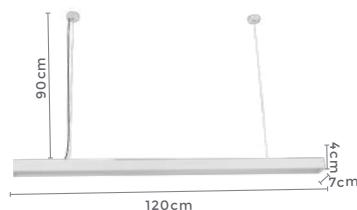

LD5122
Branco