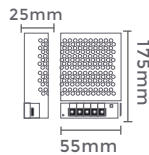

fonte de alimentação SLIM CHAVEADA

Ref: 7044 - 127V
7045 - 220V

16,7A/200W
Potência

7044	7045	
127V	220V	DC12V
Tensão	Tensão	Saída

Grau de Proteção: IP20
Quant. por Caixa: -- unid.

fonte de alimentação CHAVEADA

127-220V	DC12V
Entrada	Saída

7042
8,5A/100W
Potência

Quant. por Caixa: 25 unid.

7043
12,5A/150W
Potência

Quant. por Caixa: 20 unid.

7026 | F66049
20A/240W
Potência

Quant. por Caixa: 50 unid.

7027 | F66050
25A/300W
Potência

Quant. por Caixa: 40 unid.

7028 | F66051
30A/360W
Potência

Quant. por Caixa: 40 unid.

Observações

Não ultrapasse o limite de potência da fonte.