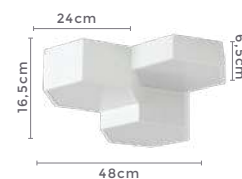

**Produto peça única

**Pré-Lançamento: Disponíveis a partir de abril/maio