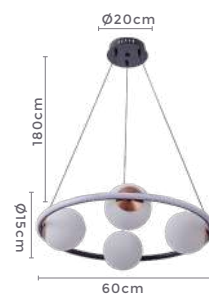

pendente Led HOOP TRI

Ref: 2309 - Preto com Cobre

10*E27
Bocal

86W
Potência

3.000K
Temp. de Cor

6.880LM
Fluxo
Luminoso

120°
Grau de
Abertura

Cor: Preto com Cobre
Grau de Proteção: IP20
Voltagem: 100-240V
Material: Metal e Vidro
Quant. por Caixa: 1 unid.