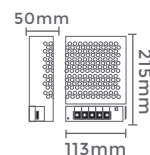

7028 | F66051
30A/360W
Potência

Quant. por Caixa: 40 unid.