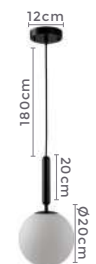

LANÇA
MENTO

2018
Dourado

2019
Preto

pendente
GLOBE SIT

Ref: 2018 - Dourado
2019 - Preto

1*E27
Bocal

Cor: Dourado | Preto
Grau de Proteção: IP20
Voltagem: 100-240V
Material: Metal e Vidro
Quant. por Caixa: 1 unid.