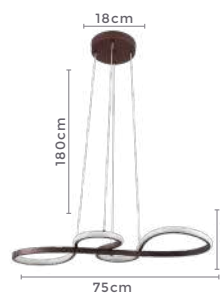

pendente led RANU

Ref: D1398 - Café
2188 - Bronze

35W
Potência

3.000K
Temp. de Cor

2.800LM
Fluxo
Luminoso

120°
Grau de
Abertura

Cor: Café | Bronze
Grau de Proteção: IP20
Voltagem: 100-240V
Material: Alumínio
Quant. por Caixa: 1 unid.