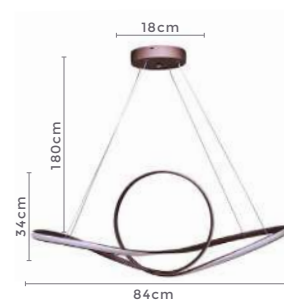

pendente led
WARI

Ref: 2079 | D1385 - Branco
2080 | D1326 - Marrom
2081 | D1386 - Preto
2189 - Bronze

49W
Potência

3.000K
Temp. de Cor

3.430LM
Fluxo
Luminoso

120°
Grau de
Abertura

Cor: Branco | Preto | Marrom | Bronze
Grau de Proteção: IP20
Voltagem: 100-240V
Material: Alumínio
Quant. por Caixa: 1 unid.