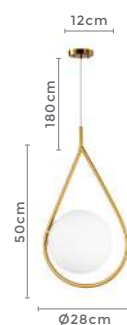

LANÇA
MENTO

pendente
UPUS IN

Ref: 2125 - Preto
2126 - Dourado

1*E27

Bocal

Cor: Preto | Dourado
Grau de Proteção: IP20
Voltagem: 100-240V
Material: Metal e Vidro
Quant. por Caixa: 1 unid.

PRÉ -
LANÇA
MENTO

pendente
UPUS LEF

Ref: 2127 - Preto
2128 - Dourado

1*E27

Bocal

Cor: Preto | Dourado
Grau de Proteção: IP20
Voltagem: 100-240V
Material: Metal e Vidro
Quant. por Caixa: 1 unid.