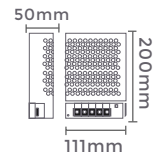

7027 | F66050
25A/300W
Potência

Quant. por Caixa: 40 unid.