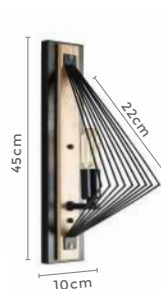

1*E14
Bocal

IP20

Cor: Preto | Branco
Voltagem: 100-240V
Material: Metal E Madeira
Quant. por Caixa: 1 unid.

arandela CANDLE

Ref: 2241 | LD5077- Preto e Madeira

1*E27
Bocal

IP20

Cor: Preto e Madeira
Voltagem: 100-240V
Material: Metal e Madeira
Quant. por Caixa: 1 unid.