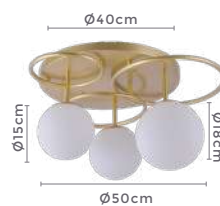

Ref: 2304 - Bronze

3*E27

Bocal

Cor: Bronze
Grau de Proteção: IP20
Voltagem: 100-240V
Material: Metal e Vidro
Quant. por Caixa: 1 unid.

**Pré-Lançamento: Disponíveis a partir de abril/maio

painel led de quad. FRAMELESS