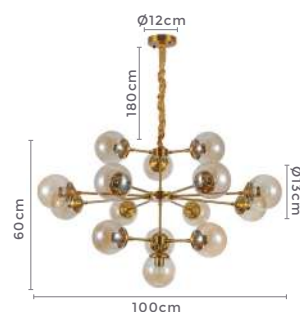

LANÇA
MENTO

** Possui corrente ajustável para regular altura.

pendente
JABUTICABA
Ref: 2072 | LL3002B - Preto
2129 - Bronze

15*E27
Bocal

Cor: Preto | Bronze
Grau de Proteção: IP20
Voltagem: 100-240V
Material: Metal e Vidro
Quant. por Caixa: 1 unid.

pendente lite
JABUTICABA
Ref: 2075 | LD5059 - Bronze
2270 | LD5060 - Preto

8*E14
Bocal

Cor: Preto | Bronze
Grau de Proteção: IP20
Voltagem: 100-240V
Material: Metal e Vidro
Quant. por Caixa: 1 unid.