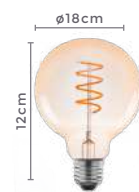

bulbo filamento A60 ESPIRAL

Ref: L5234

4W   **400LM**   **2.400K**   **E27**
Potência   Fluxo Luminoso   Temp. de Cor   Bocal

Grau de Proteção: IP20
Cor do Vidro: Âmbar
Voltagem: 100-240V
Fator de Potência: ≥ 0.5
IRC: >80
Vida Útil: Até 15.000h
Material: Vidro e Alumínio
Quant. por Caixa: 100 unid.

filamento ST64 ESPIRAL DUPLO

Ref: L5235

4W   **400LM**   **2.400K**   **E27**
Potência   Fluxo Luminoso   Temp. de Cor   Bocal

Grau de Proteção: IP20
Cor do Vidro: Âmbar
Voltagem: 100-240V
Fator de Potência: ≥ 0.5
IRC: >80
Vida Útil: Até 15.000h
Material: Vidro e Alumínio
Quant. por Caixa: 100 unid.

globo filamento G80 ESPIRAL DUPLO

Ref: L5236

4W   **400LM**   **2.400K**   **E27**
Potência   Fluxo Luminoso   Temp. de Cor   Bocal

Grau de Proteção: IP20
Cor do Vidro: Âmbar
Voltagem: 100-240V
Fator de Potência: ≥ 0.5
IRC: >80
Vida Útil: Até 15.000h
Material: Vidro e Alumínio
Quant. por Caixa: 100 unid.

globo filamento G95 ESPIRAL

Ref: L55160

4W   **400LM**   **2.400K**   **E27**
Potência   Fluxo Luminoso   Temp. de Cor   Bocal

Grau de Proteção: IP20
Cor do Vidro: Âmbar
Voltagem: 100-240V
Fator de Potência: ≥ 0.5
IRC: >80
Vida Útil: Até 15.000h
Material: Vidro e Alumínio
Quant. por Caixa: 50 unid.