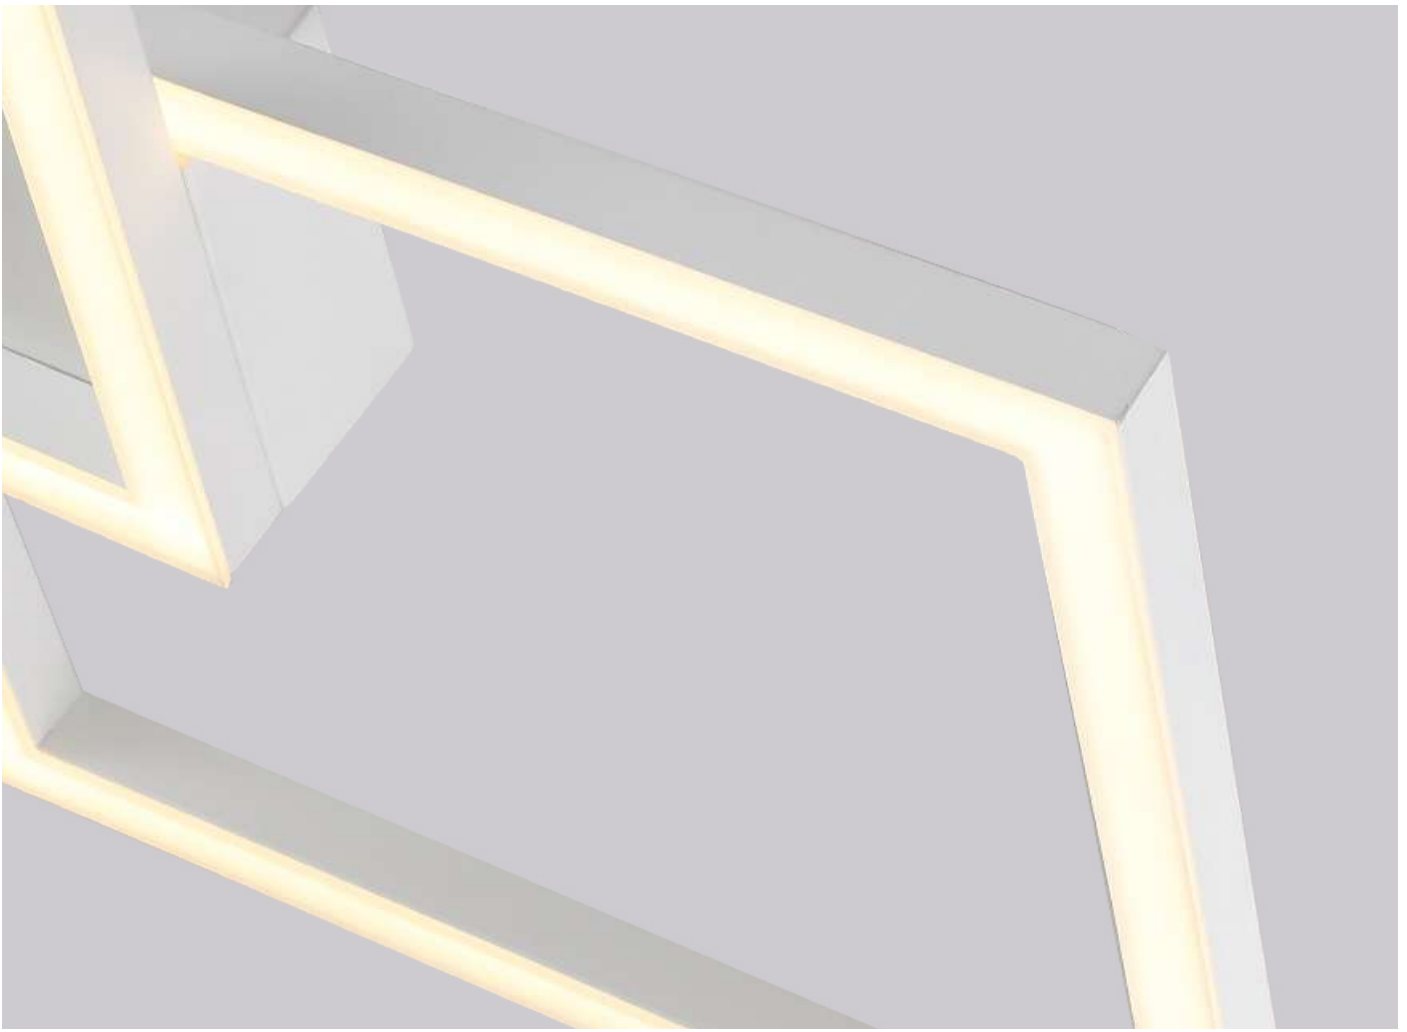

PRÉ -
LANÇA
MENTO