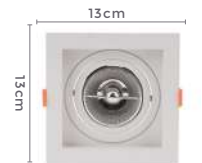

Dimensão do Nicho:
12X12x4,2cm