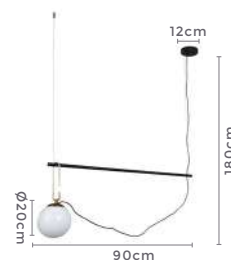

PRÉ -
LANÇA
MENTO

pendente
LUKO

Ref: 2122 - Dourado

1*E27

Bocal

Cor: Dourado
Grau de Proteção: IP20
Voltagem: 100-240V
Material: Metal e Vidro
Quant. por Caixa: 1 unid.

PRÉ -
LANÇA
MENTO

pendente
LUKO LIN

Ref: 2123 - Dourado com Preto

1*E27

Bocal

Cor: Dourado e Preto
Grau de Proteção: IP20
Voltagem: 100-240V
Material: Metal e Vidro
Quant. por Caixa: 1 unid.