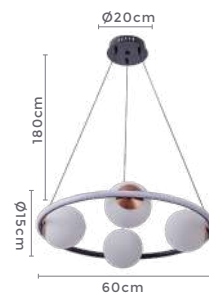

3*E27
Bocal

37W
Potência

3.000K
Temp. de Cor

2.960LM
Fluxo
Luminoso

120°
Grau de
Abertura

Cor: Preto com Cobre
Grau de Proteção: IP20
Voltagem: 100-240V
Material: Metal e Vidro
Quant. por Caixa: 1 unid.

PRÉ -
LANÇA
MENTO