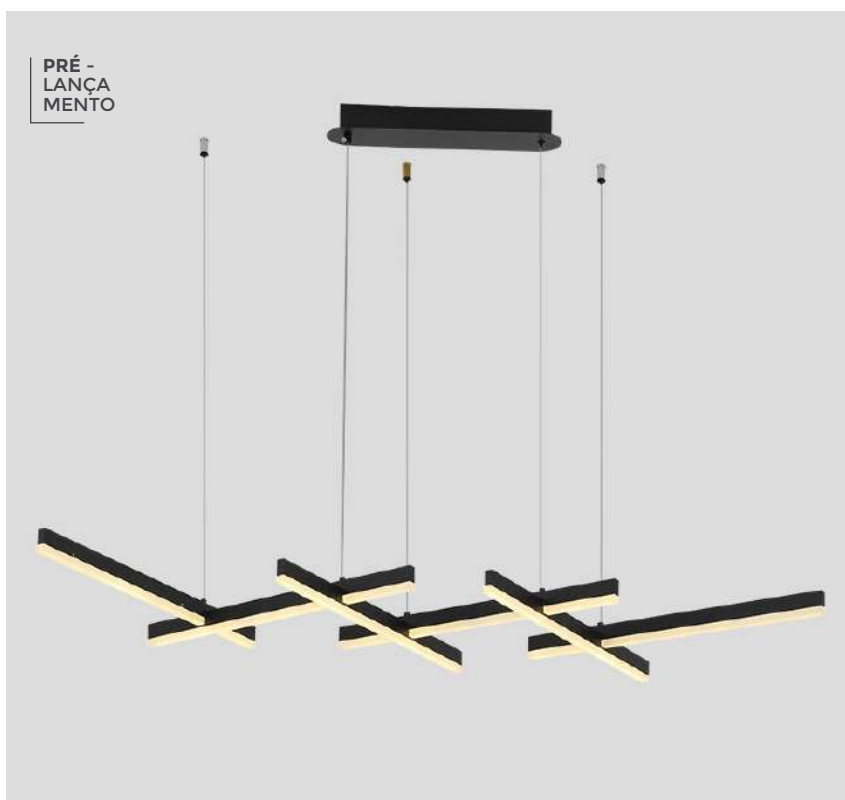

LD5122
Branco

LD5121
Marrom

pendente led
MELIN

Ref: LD5121 - Marrom
LD5122 - Branco

32W Potência
4.000K Temp. de Cor

864LM Fluxo Luminoso
120° Grau de Abertura

Cor: Branco | Marrom
Grau de Proteção: IP20
Voltagem: 100-240V
Material: Alumínio e Acrílico
Quant. por Caixa: 1 unid.