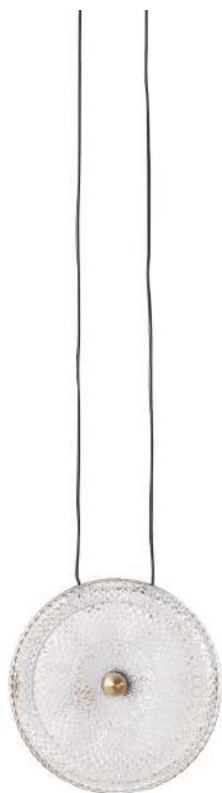

LANÇA
MENTO

pendente
LIRA
Ref: 2209 - Bronze

7*G9
Bocal

Cor: Bronze
Grau de Proteção: IP20
Voltagem: 100-240V
Material: Metal e Vidro
Quant. por Caixa: 1 unid.

PRÉ -
LANÇA
MENTO

pendente led BAROK UNO

Ref: 2059 - Dourado com Preto