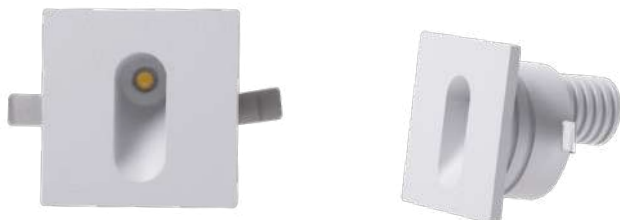

mini spot led embutir

ZILY

Ref: S33021 | 6156

3W **3.000K**
Potência Temp. de Cor

240LM **36°**
Fluxo Luminoso Grau de Abertura

Cor: Branco
Grau de Proteção: IP20
Voltagem: 100-240V
Material: Metal
Quant. por Caixa: 100 unid.