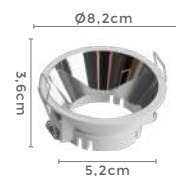

spot redondo **RECUADO**

Ref: S3218 - Prata

1*GU10

Bocal

MR16

Para Lâmpada

Cor: Prata

Grau de Proteção: IP20

Voltagem: 100-240V

Material: PC

Quant. por Caixa: 60 unid.

spot quadrado **RECUADO**

Ref: S3221 - Prata

1*GU10

Bocal

MR16

Para Lâmpada

Cor: Prata

Grau de Proteção: IP20

Voltagem: 100-240V

Material: PC

Quant. por Caixa: 60 unid.