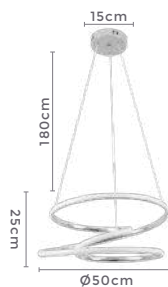

pendente led

LAIN

Ref: 2226 | D1395 - Cromado

50W
Potência

3.000K
Temp. de Cor

4.000LM
Fluxo
Luminoso

120°
Grau de
Abertura

Cor: Cromado
Grau de Proteção: IP20
Voltagem: 100-240V
Material: Alumínio
Quant. por Caixa: 1 unid.