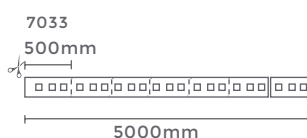

**Fonte Indicada: Fonte P/ Fita RGB 7029