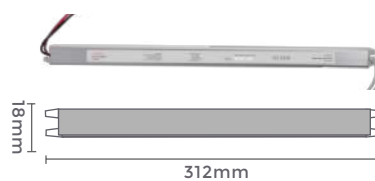

fonte de alimentação SLIM P/ PERFIL

100-265V
Entrada

DC12V
Saída

Grau de Proteção: IP20
Quant. por Caixa: 100 unid.

Ref: 7017 | F6115
5A/60W
Potência