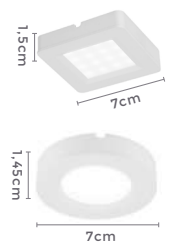

6168 | P22115
Quadrado

6167 | P22114
Redondo

spot led sobrepor

LYAS

Ref: 6167 | P22114 - Redondo
6168 | P22115 - Quadrado

2W Potência **3.000K** Temp. de Cor

100LM Fluxo Luminoso **90°** Grau de Abertura

Cor: Branco
Grau de Proteção: IP20
Voltagem: 100-240V
Material: PC
Quant. por Caixa: 110 unid.