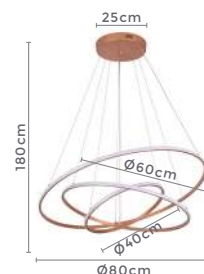

pendente led red. 3 mod. **INVERSE**

Ref: 2090 | D1290 - Cobre
2141 - Branco
2142 - Preto

2090
84W **6.720LM**
Potência Fluxo Luminoso

2141 | 2142

90W **3.000K**
Potência Temp. de Cor

7.200LM **120°**
Fluxo Luminoso Grau de Abertura

Cor: Cobre | Branco | Preto
Grau de Proteção: IP20
Voltagem: 100-240V
Material: Alumínio
Quant. por Caixa: 1 unid.