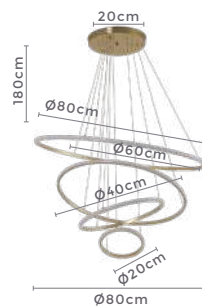

pendente led red. 4 mod.
INVERSE

Ref: 2166 - Branco
2167 - Preto
2168 - Bronze

99W Potência
3.000K Temp. de Cor

7.920LM Fluxo Luminoso
120° Grau de Abertura

Cor: Branco | Preto | Bronze
Grau de Proteção: IP20
Voltagem: 100-240V
Material: Alumínio
Quant. por Caixa: 1 unid.