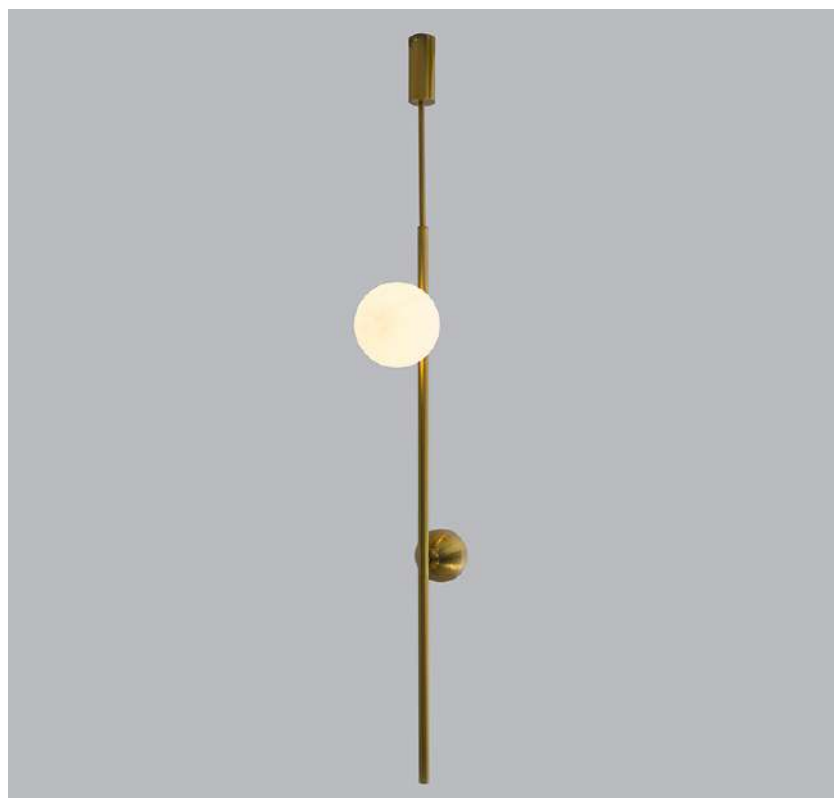

**Pré-Lançamento: Disponíveis a partir de maio

Projeto por Ana Paula Desanoski Araujo e Amanda Mezzomo, da Studio AP Arquitetura para a vitrine da Masotti Curitiba

pendente
ZHABO
Ref: D1352 - Dourado

1*E27
Bocal