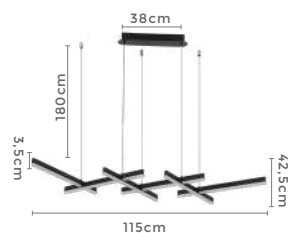

pendente led
HASH

Ref: 2160 - Preto

48W
Potência

3.000K
Temp. de Cor

3.840LM
Fluxo Luminoso

120°
Grau de Abertura

Cor: Preto
Grau de Proteção: IP20
Voltagem: 100-240V
Material: Alumínio
Quant. por Caixa: 1 unid.