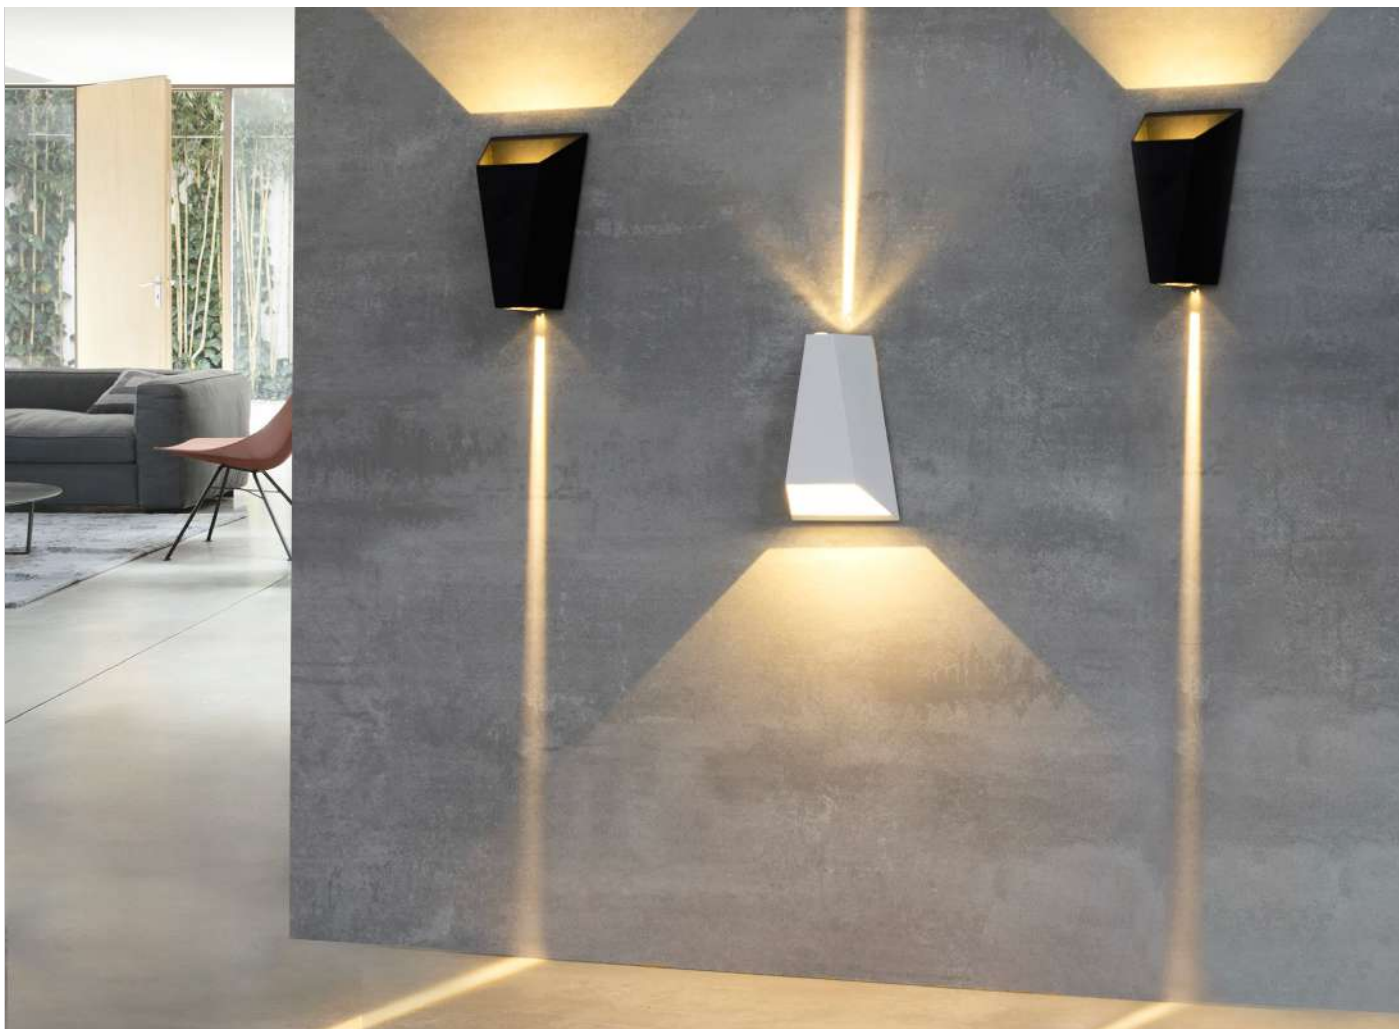

 **COM
DOIS FACHOS**

Cor: Preto | Branco
Voltagem: 100-240V
Material: Alumínio
Quant. por Caixa: 30 unid.

2006 | D1332
Preto

2007 | D1333
Branco

**arandela led
MID**

Ref: 2006 | D1332 - Preto
2007 | D1333- Branco