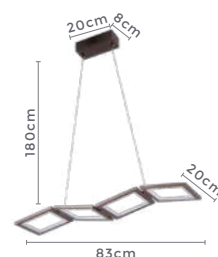

pendente led 4 mod.
TOISI
Ref: D1390 - Café

64W **3.000K**
Potência Temp. de Cor

5.120LM **120°**
Fluxo Luminoso Grau de Abertura

Cor: Café
Grau de Proteção: IP20
Voltagem: 100-240V
Material: Alumínio
Quant. por Caixa: 1 unid.