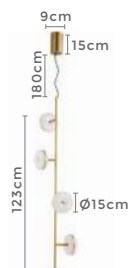

pendente led BAROK FALL

Ref: 2060 - Dourado

64W **3.000K**
Potência Temp. de Cor

5.120LM **120°**
Fluxo Luminoso Grau de Abertura

Cor: Dourado
Grau de Proteção: IP20
Voltagem: 100-240V
Material: Metal e Vidro
Quant. por Caixa: 1 unid.