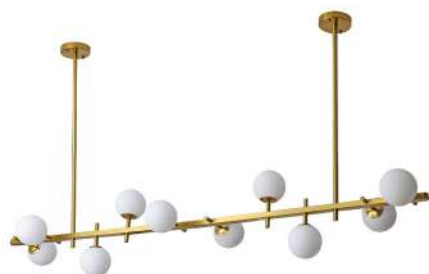

Voltagem: 100-240V

Material: Metal e Vidro

Quant. por Caixa: 1 unid.

PRÉ -
LANÇA
MENTO

2276
Bronze

pendente
ROMAI LINA

Ref: 2196 - Champagne com Dourado
2276- Bronze

10*G9