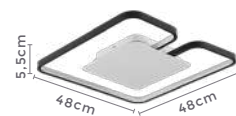

**Pré-Lançamento: Disponíveis a partir de abril/maio