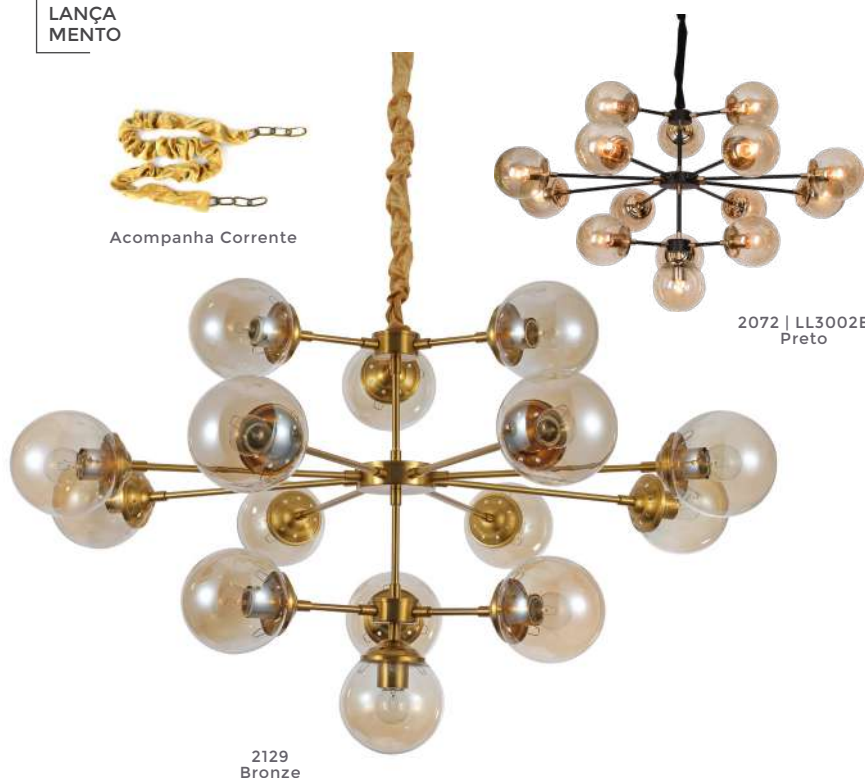

LANÇA
MENTO

2072 | LL3002B
Preto

2129
Bronze

** Possui corrente ajustável para regular altura.

pendente
JABUTICABA
Ref: 2072 | LL3002B - Preto
2129 - Bronze

15*E27
Bocal

Cor: Preto | Bronze
Grau de Proteção: IP20
Voltagem: 100-240V
Material: Metal e Vidro
Quant. por Caixa: 1 unid.