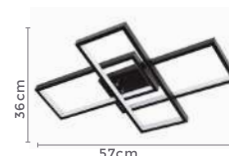

60W
Potência

3.000K
Temp. de Cor

4.800LM
Fluxo Luminoso

120°
Grau de Abertura

Cor: Preto
Grau de Proteção: IP20
Voltagem: 100-240V
Material: Alumínio
Quant. por Caixa: 1 unid.

**Também pode ser utilizado como Arandela