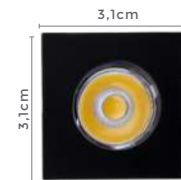

6001 | S33001
Branco