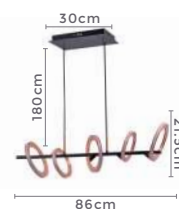

PRÉ -
LANÇA
MENTO

pendente led LAUAN ONA

Ref: 2113 - Preto com Cobre

74W
Potência

3.000K
Temp. de Cor

5.920LM
Fluxo
Luminoso

120°
Grau de
Abertura

Cor: Preto e Cobre
Grau de Proteção: IP20
Voltagem: 100-240V
Material: Metal
Quant. por Caixa: 1 unid.

PRÉ -
LANÇA
MENTO

pendente led LAUAN VET

Ref: 2114 - Preto com Cobre

39W
Potência

3.000K
Temp. de Cor

3.120LM
Fluxo
Luminoso

120°
Grau de
Abertura

Cor: Preto e Cobre
Grau de Proteção: IP20
Voltagem: 100-240V
Material: Metal
Quant. por Caixa: 1 unid.

**Pré-Lançamento: Disponíveis a partir de abril/maio