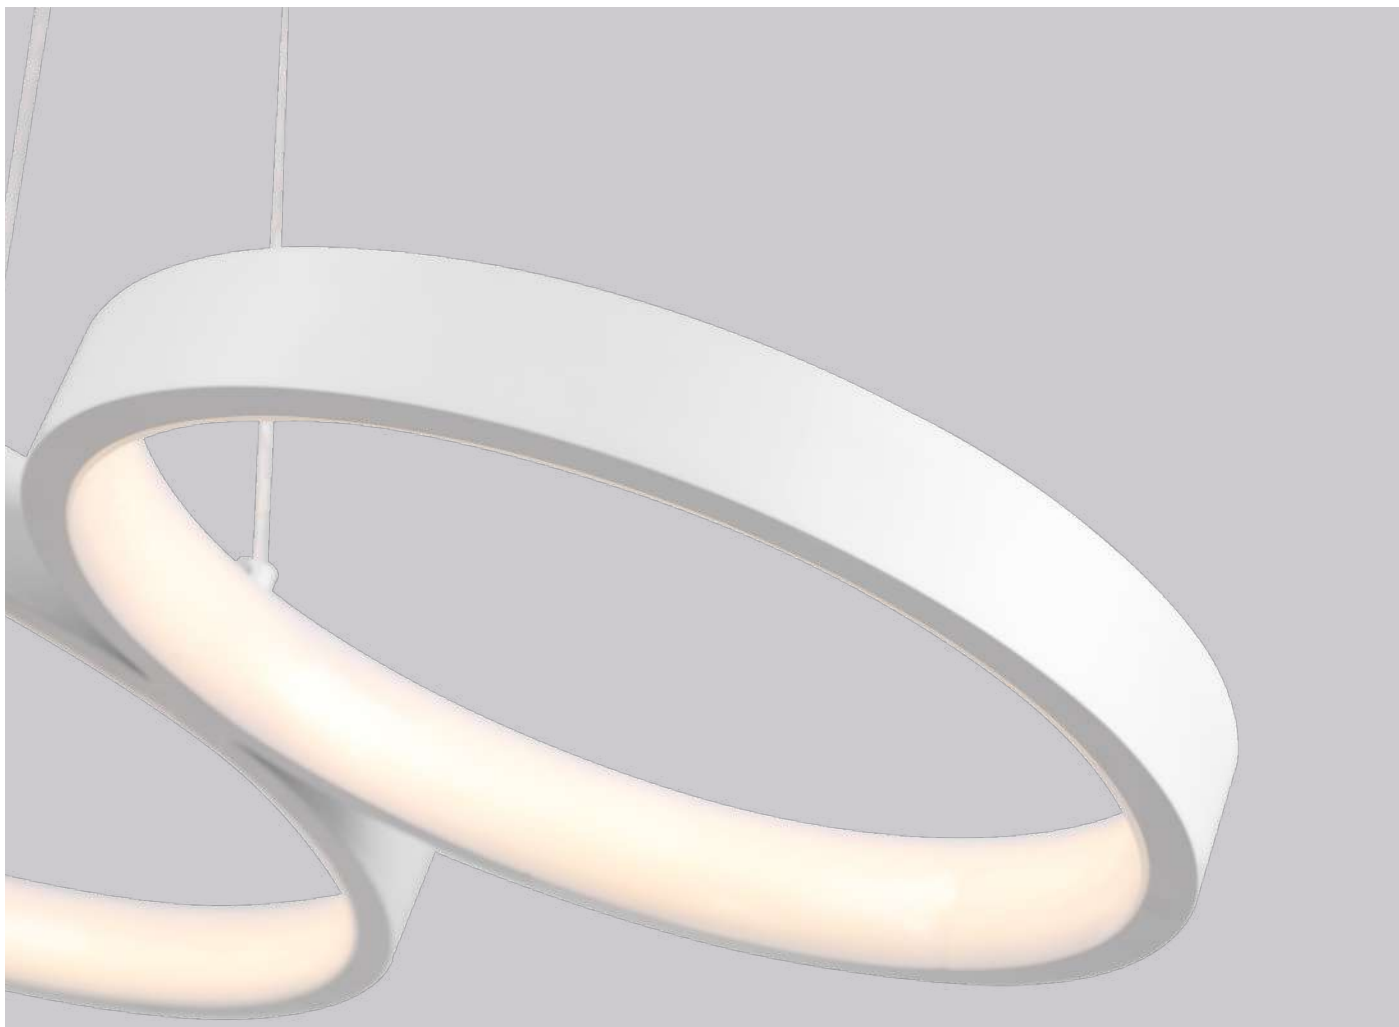

Cor: Preto | Bronze
Grau de Proteção: IP20
Voltagem: 100-240V
Material: Alumínio
Quant. por Caixa: 1 unid.

2192
Bronze

PRÉ -
LANÇA
MENTO

pendente led
CLER

Ref: 2146 - Branco
2147 - Bronze

57W Potência **3.000K** Temp. de Cor