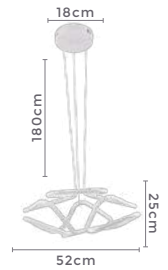

pendente led

SIERI

Ref: D1399

76W

Potência

3.000K

Temp. de Cor

6.080LM

Fluxo
Luminoso

120°

Grau de
Abertura

Cor: Branco

Grau de Proteção: IP20

Voltagem: 100-240V

Material: Alumínio

Quant. por Caixa: 1 unid.