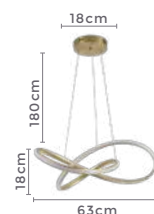

PRÉ -
LANÇA
MENTO

pendente led SADA

Ref: 2191 - Bronze
2227 | D1405 - Cromado

33W
Potência

3.000K
Temp. de Cor

2.640LM
Fluxo
Luminoso

120°
Grau de
Abertura

Cor: Bronze | Cromado
Grau de Proteção: IP20
Voltagem: 100-240V
Material: Alumínio
Quant. por Caixa: 1 unid.

PRÉ -
LANÇA
MENTO

pendente led LABRA

Ref: 2163 - Branco
2164 - Preto
2165 - Bronze

47W
Potência

3.000K
Temp. de Cor

3.760LM
Fluxo
Luminoso

120°
Grau de
Abertura

Cor: Branco | Preto | Bronze
Grau de Proteção: IP20
Voltagem: 100-240V
Material: Alumínio
Quant. por Caixa: 1 unid.