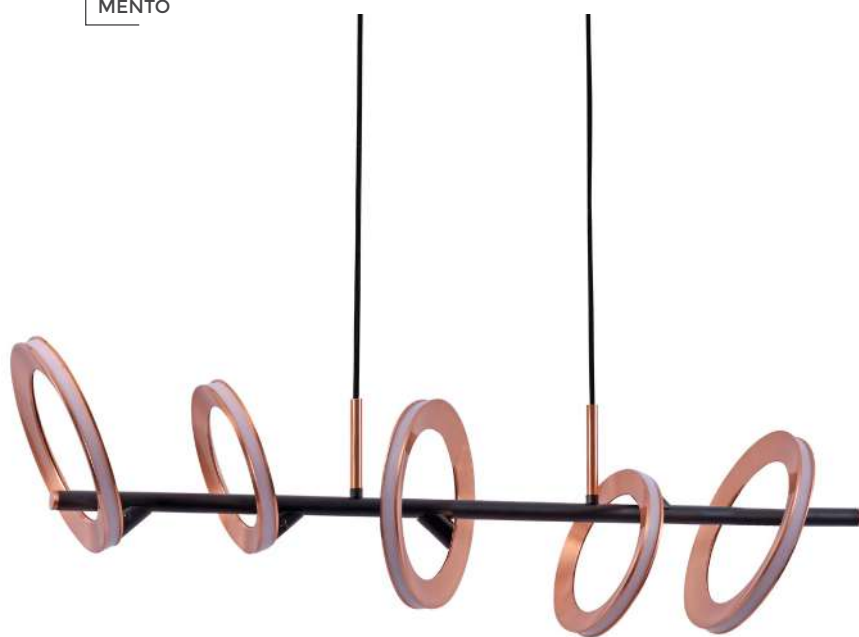

PRÉ -
LANÇA
MENTO

pendente led LAUAN ONA

Ref: 2113 - Preto com Cobre

74W
Potência

3.000K
Temp. de Cor

5.920LM
Fluxo
Luminoso

120°
Grau de
Abertura

Cor: Preto e Cobre
Grau de Proteção: IP20
Voltagem: 100-240V
Material: Metal
Quant. por Caixa: 1 unid.

PRÉ -
LANÇA
MENTO