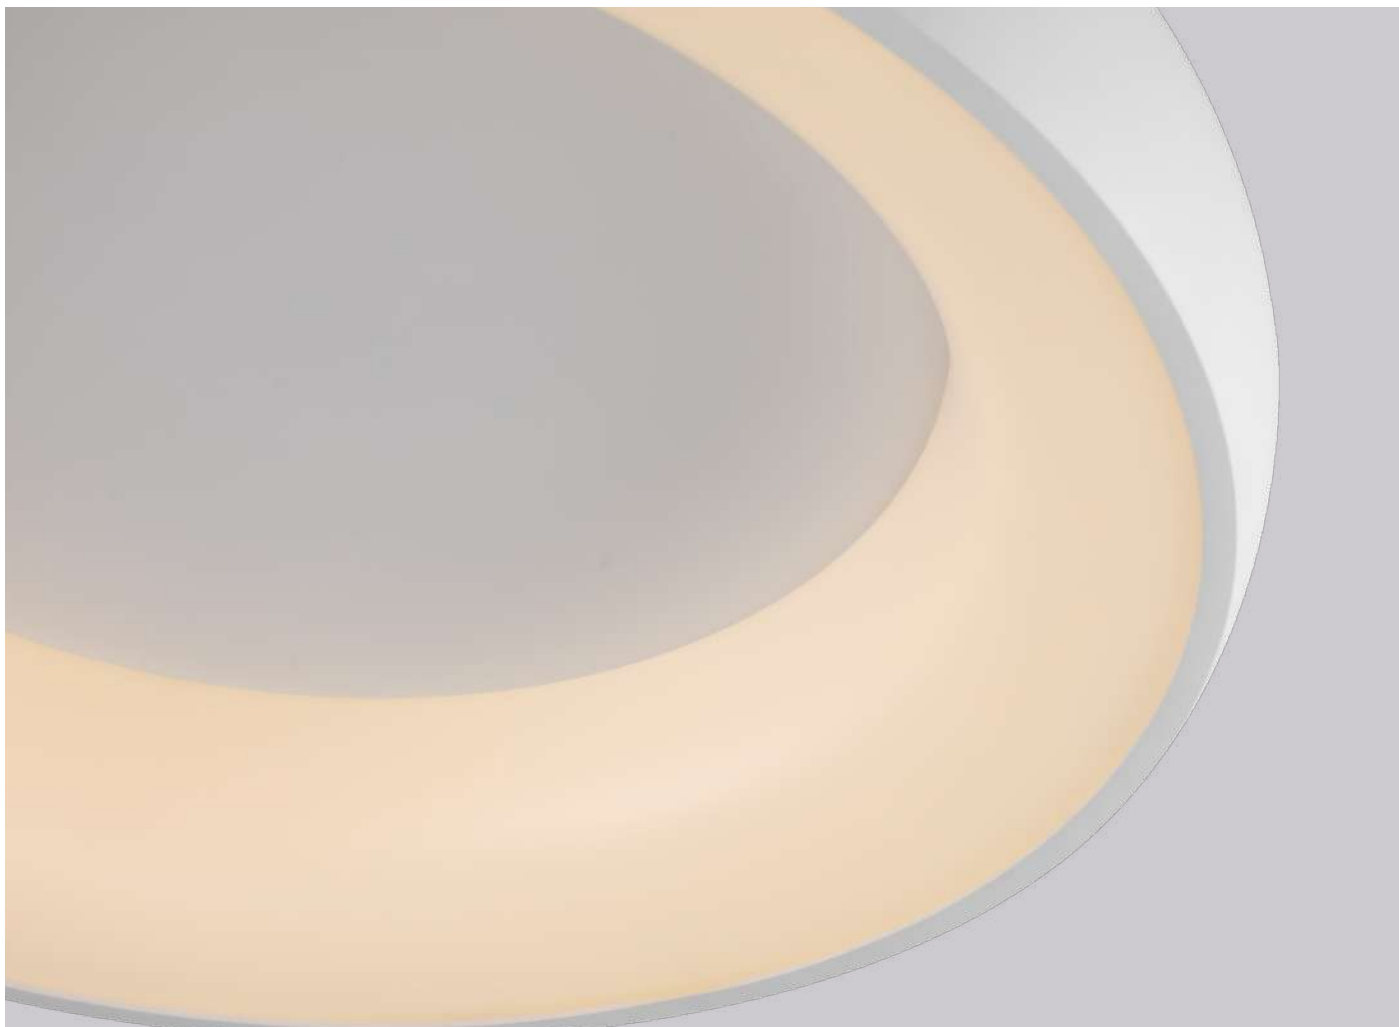

plafon led 50cm MENY

Ref: 2212 | D11250 - Branco

35W **3.000K**
Potência Temp. de Cor

3.500LM **120°**
Fluxo Luminoso Grau de Abertura

Cor: Branco
Grau de Proteção: IP20
Voltagem: 100-240V
Material: Policarbonato
Quant. por Caixa: 5 unid.