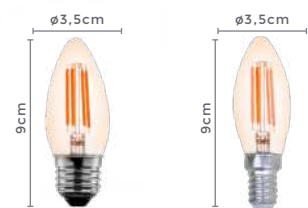

L55153
Bocal E27

1047 | L55036
Bocal E14

bulbo filamento

A60

Ref: 1045 | L55155

4W   **400LM**   **2.400K**   **E27**
Potência   Fluxo Luminoso   Temp. de Cor   Bocal

Grau de Proteção: IP20
Cor do Vidro: Âmbar
Voltagem: 100-240V(bivolt)
Fator de Potência: ≥ 0.5
IRC: >80
Vida Útil: Até 15.000h
Material: Vidro e Alumínio
Quant. por Caixa: 100 unid.