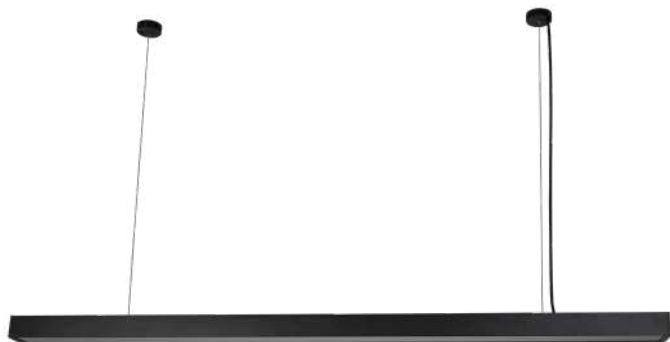

2261 | LL7058
Branco

2260 | LL7057
Preto

pendente led ret.
OTAN

Ref: 2260 | LL7057 - Preto
2261 | LL7058 - Branco

24W Potência
3.000K Temp. de Cor

2.040LM Fluxo Luminoso
120° Grau de Abertura

Cor: Branco | Preto
Grau de Proteção: IP20
Voltagem: 100-240V
Material: Metal
Quant. por Caixa: 1 unid.