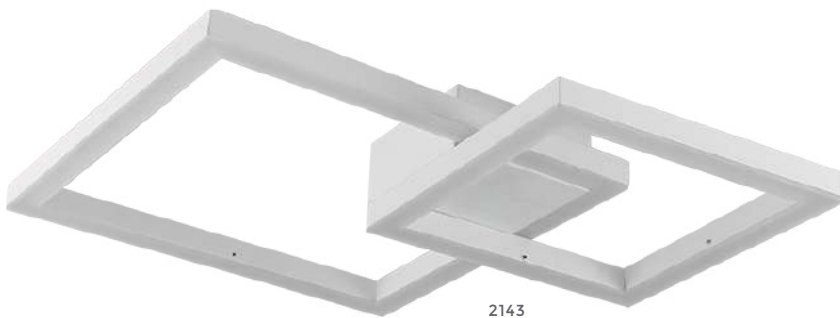

2143
Branco

plafon led
NELI

Ref: 2143 - Branco
2144 - Preto

37W
Potência

3.000K
Temp. de Cor

2.960LM
Fluxo
Luminoso

120°
Grau de
Abertura

Cor: Branco | Preto
Grau de Proteção: IP20
Voltagem: 100-240V
Material: Alumínio
Quant. por Caixa: 1 unid.