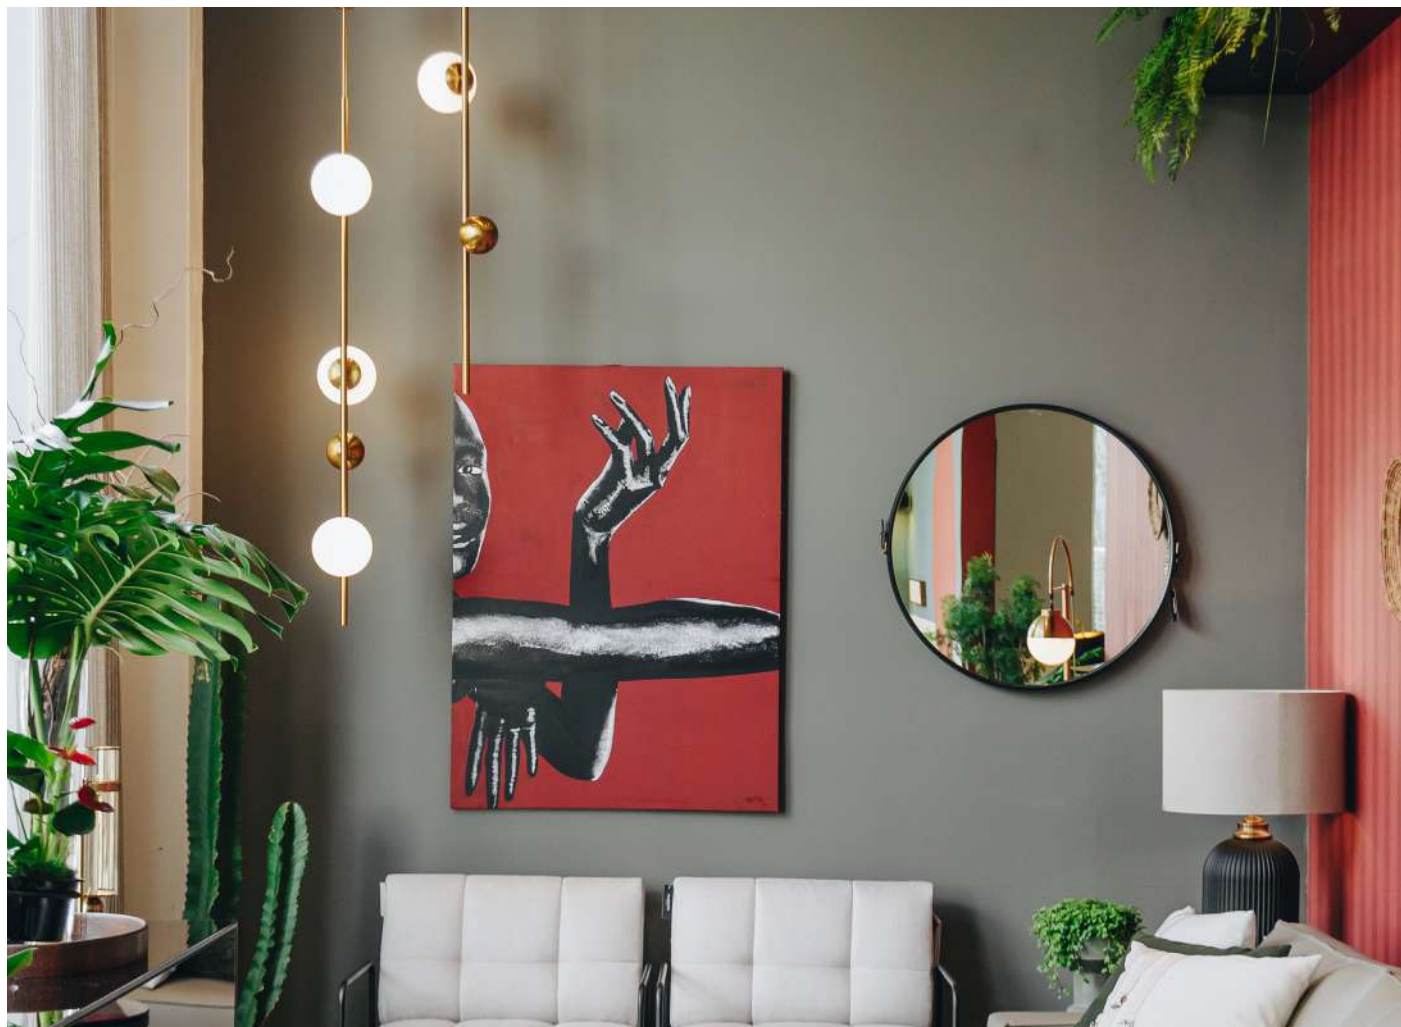

**Pré-Lançamento: Disponíveis a partir de maio

Projeto por Ana Paula Desanoski Araujo e Amanda Mezzomo, da Studio AP Arquitetura para a vitrine da Masotti Curitiba

pendente
ZHABO
Ref: D1352 - Dourado

1*E27
Bocal