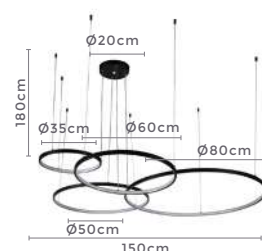

PRÉ -
LANÇA
MENTO

pendente led 4 mod.
DAIRE

Ref: 2222 | D1408 - Preto
2192 - Bronze

110W
Potência

3.000K
Temp. de Cor

8.800LM
Fluxo
Luminoso

120°
Grau de
Abertura

Cor: Preto | Bronze
Grau de Proteção: IP20
Voltagem: 100-240V
Material: Alumínio
Quant. por Caixa: 1 unid.