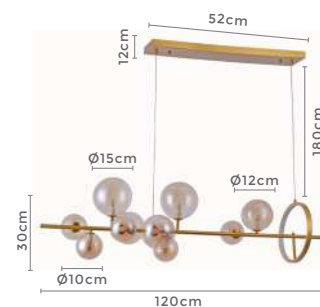

pendente led JANOR

Ref: 2314 - Bronze

9*G9

Bocal

18W

Potência

3.000K

Temp. de Cor

1.620LM

Fluxo

Luminoso

120°

Grau de

Abertura

Cor: Bronze

Grau de Proteção: IP20

Voltagem: 100-240V

Material: Alumínio e Vidro

Quant. por Caixa: 1 unid.