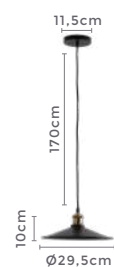

pendente

LARI

Ref: 2210 - Preto e Bronze

1*E27

Bocal

Cor: Preto e Bronze
Grau de Proteção: IP20
Voltagem: 100-240V
Material: Metal
Quant. por Caixa: 1 unid.