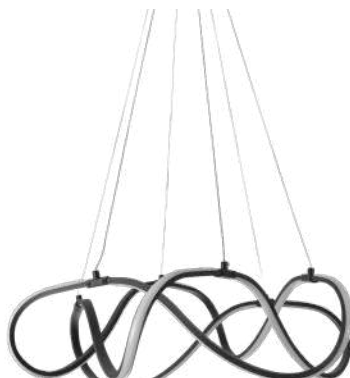

2084 | D1384
Preto