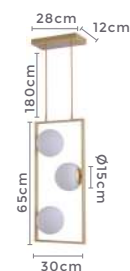

pendente
IBBA RET.

Ref: 2299 - Bronze

3*E27
Bocal

Cor: Bronze
Grau de Proteção: IP20
Voltagem: 100-240V
Material: Metal e Vidro
Quant. por Caixa: 1 unid.