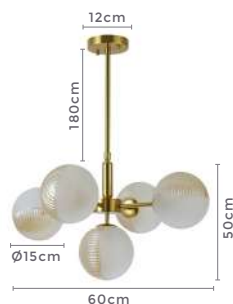

LANÇA
MENTO

** Possui hastes com dois níveis de altura

pendente DRUER VAN

Ref: 2202 - Bronze com Âmbar

5*G9
Bocal

Cor: Bronze e Âmbar
Grau de Proteção: IP20
Voltagem: 100-240V
Material: Metal e Vidro
Quant. por Caixa: 1 unid.