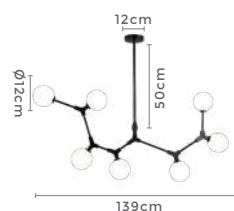

PRÉ -
LANÇA
MENTO

pendente **BHEO**

Ref: 2023 - Preto
2024 - Bronze

7*G9
Bocal

Cor: Bronze | Preto
Grau de Proteção: IP20
Voltagem: 100-240V
Material: Metal e Vidro
Quant. por Caixa: 1 unid.