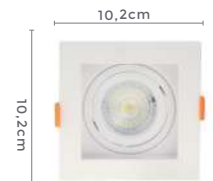

LANÇAMENTO

6184
Branco6185
Preto6186
Branco e Pretospot de embutir
FLEARef: 6184 - Branco
6185 - Preto
6186 - Branco e Preto1*GU10
BocalMR11
Para LâmpadaCor: Branco | Preto | Branco e Preto
Grau de Proteção: IP20
Voltagem: 100-240V
Material: PC
Quant. por Caixa: 50 unid.Dimensão do Nicho:
9,5x9,5x4,2cm6187
Branco6188
Preto6189
Branco e Pretospot de embutir
FLEARef: 6187 - Branco
6188 - Preto
6189 - Branco e Preto1*GU10
BocalMR16
Para LâmpadaCor: Branco | Preto | Branco e Preto
Grau de Proteção: IP20
Voltagem: 100-240V
Material: PC
Quant. por Caixa: 50 unid.Dimensão do Nicho:
9,5x9,5x4,2cm6190
Branco6191
Preto6192
Branco e Pretospot de embutir
FLEARef: 6190 - Branco
6191 - Preto
6192 - Branco e Preto1*E27
BocalPAR20
Para LâmpadaCor: Branco | Preto | Branco e Preto
Grau de Proteção: IP20
Voltagem: 100-240V
Material: PC
Quant. por Caixa: 50 unid.Dimensão do Nicho:
12X12x4,3cm