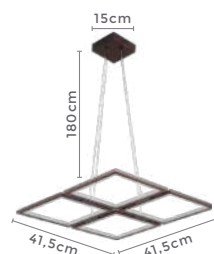

pendente led
LOUISE PQ.

Ref: D1393 - Café

48W
Potência

3.000K
Temp. de Cor

3.840LM
Fluxo Luminoso

120°
Grau de Abertura

Cor: Café
Grau de Proteção: IP20
Voltagem: 100-240V
Material: Alumínio
Quant. por Caixa: 1 unid.