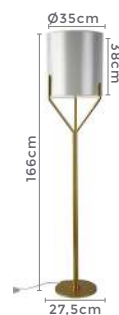

1*E27
Bocal

Cor: Azul e Ouro | Branco e Cobre
Grau de Proteção: IP20
Voltagem: 100-240V
Material: Metal e Tecido
Quant. por Caixa: 1 unid.

abajur de coluna
PIANTA
 Ref: D11278 - Dourado

1*E27
 Bocal

Cor: Dourado
 Grau de Proteção: IP20
 Voltagem: 100-240V
 Material: Metal e Tecido
 Quant. por Caixa: 1 unid.