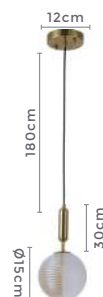

pendente DRUER UNO

Ref: 2204 - Bronze com Âmbar

1*G9
Bocal

Cor: Bronze e Âmbar
Grau de Proteção: IP20
Voltagem: 100-240V
Material: Metal e Vidro
Quant. por Caixa: 1 unid.