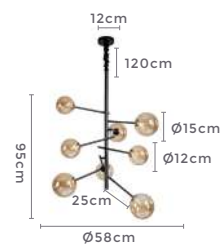

** Possui corrente ajustável para regular altura.