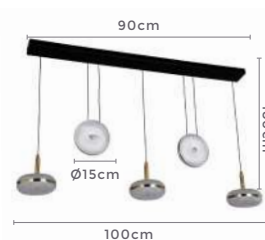

pendente led
BAROK VIS

Ref: 2063 - Dourado com Preto

80W **3.000K**
Potência Temp. de Cor

6.400LM **120°**
Fluxo Grau de
Luminoso Abertura

Cor: Dourado e Preto
Grau de Proteção: IP20
Voltagem: 100-240V
Material: Metal e Vidro
Quant. por Caixa: 1 unid.