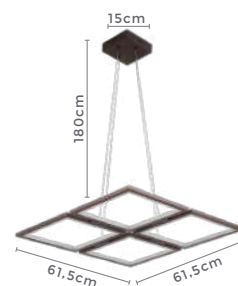

pendente led
LOUISE GR.

Ref: D1392 - Café

64W
Potência

3.000K
Temp. de Cor

5.120LM
Fluxo Luminoso

120°
Grau de Abertura

Cor: Café
Grau de Proteção: IP20
Voltagem: 100-240V
Material: Alumínio
Quant. por Caixa: 1 unid.