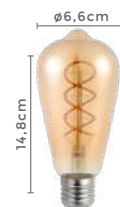

globo filamento G80 ESPIRAL DUPLO

Ref: L5236

4W   **400LM**   **2.400K**   **E27**
Potência   Fluxo Luminoso   Temp. de Cor   Bocal

Grau de Proteção: IP20
Cor do Vidro: Âmbar
Voltagem: 100-240V
Fator de Potência: ≥ 0.5
IRC: >80
Vida Útil: Até 15.000h
Material: Vidro e Alumínio
Quant. por Caixa: 100 unid.