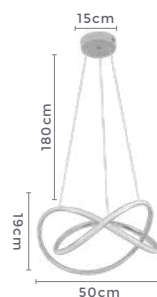

pendente led
DENNA

Ref: 2223 | D1394 - Cromado

45W
Potência

3.000K
Temp. de Cor

3.600LM
Fluxo Luminoso

120°
Grau de Abertura

Cor: Cromado
Grau de Proteção: IP20
Voltagem: 100-240V
Material: Alumínio
Quant. por Caixa: 1 unid.