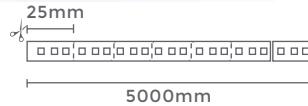

fita led 2835
PARA PERFIL

Ref: 7004 | F6117 - 3.000K
7005 | F6118 - 4.000K

9W/m Potência   120 leds/m Quant. Leds/m

1.026LM/m Fluxo Luminoso   IP20

7004 | F6117 3.000K Temp. de Cor   7005 | F6118 4.000K Temp. de Cor

127-220V Entrada   12V Saída

Rolo: 5m
Quant. por Caixa: 50 unid.