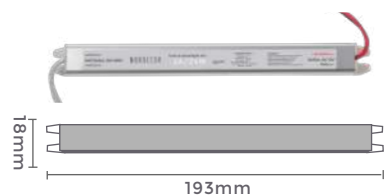

Medida: 40mm x 20mm x 20mm

fonte bivolt p/ fita RGB

Ref: 7029

100-240V
Entrada

DC12V
Saída

Grau de Proteção: IP20
Quant. por Caixa: 100 unid.
Carga Máxima: 30m - 127V | 60m - 220V

Ref: 7014 | F6112
2A/24W
Potência