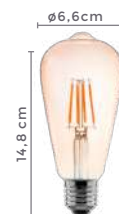

globo filamento

G80

Ref: 1049 | L55157

4W   **400LM**   **2.400K**   **E27**
Potência   Fluxo Luminoso   Temp. de Cor   Bocal

Grau de Proteção: IP20
Cor do Vidro: Âmbar
Voltagem: 100-240V(bivolt)
Fator de Potência: ≥ 0.5
IRC: >80
Vida Útil: Até 15.000h
Material: Vidro e Alumínio
Quant. por Caixa: 100 unid.