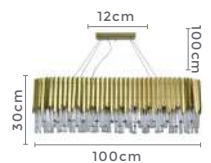

Bocal

Cor: Ouro

Grau de Proteção: IP20

Voltagem: 100-240V

Material: Aço Inox e Cristal

Quant. por Caixa: 1 unid.

pendente led
LIAN ON
Ref: 2199 - Bronze

47W **3.000K**
Potência Temp. de Cor