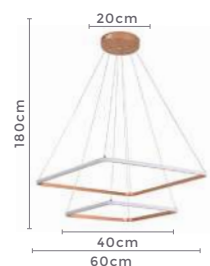

pendente led quad. 3 mod.
INVERSE

Ref: 2088 | D1292 - Cobre

106W **3.000K**
Potência Temp. de Cor

8.480LM **120°**
Fluxo Luminoso Grau de Abertura

Cor: Cobre
Grau de Proteção: IP20
Voltagem: 100-240V
Material: Alumínio
Quant. por Caixa: 1 unid.