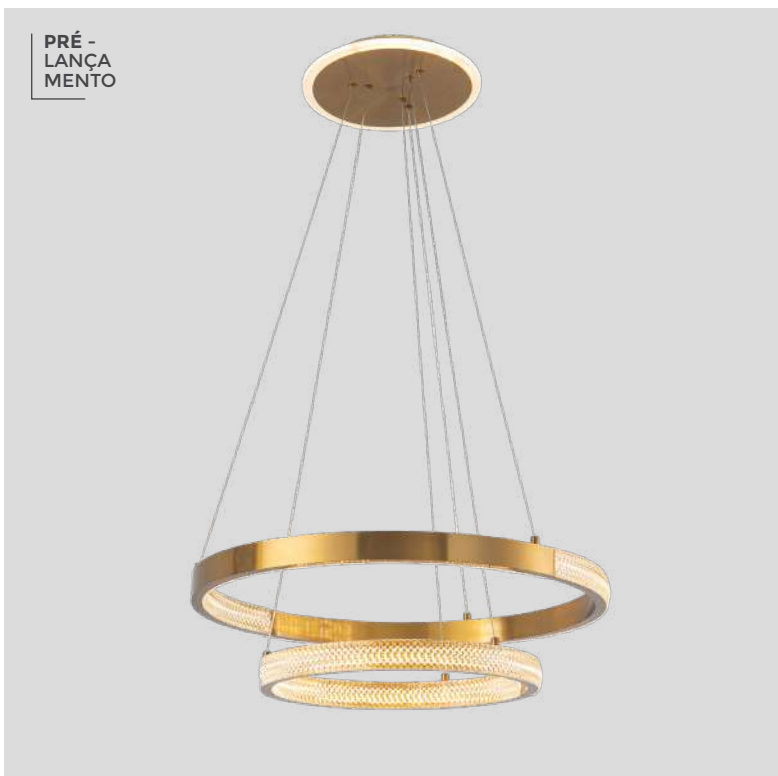

Grau de Proteção: IP20

Voltagem: 100-240V

Material: Aço Inox e Cristal

Quant. por Caixa: 1 unid.

pendente cristal retângular

STEIN

Ref: LD5153 - Ouro

10*E14

Bocal

Cor: Ouro

Grau de Proteção: IP20

Voltagem: 100-240V

Material: Aço Inox e Cristal

Quant. por Caixa: 1 unid.

pendente led
LIAN ON
Ref: 2199 - Bronze

47W **3.000K**
Potência Temp. de Cor

3.760LM **120°**
Fluxo Grau de
Luminoso Abertura

Cor: Bronze
Grau de Proteção: IP20
Voltagem: 100-240V
Material: Alumínio
Quant. por Caixa: 1 unid.

PRÉ -
LANÇA
MENTO

pendente led 2 mod.

LIAN

Ref: 2200 - Bronze

53W
Potência

3.000K
Temp. de Cor

4.240LM
Fluxo
Luminoso

120°
Grau de
Abertura

Cor: Bronze
Grau de Proteção: IP20
Voltagem: 100-240V
Material: Alumínio
Quant. por Caixa: 1 unid.

PRÉ -
LANÇA
MENTO

pendente led 3 mod.