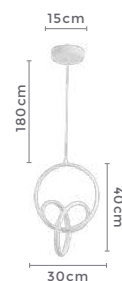

Ref: 2172 - Branco
2173 - Bronze

36W
Potência

3.000K
Temp. de Cor

2.880LM
Fluxo
Luminoso

120°
Grau de
Abertura

Cor: Branco | Bronze
Grau de Proteção: IP20
Voltagem: 100-240V
Material: Alumínio
Quant. por Caixa: 1 unid.