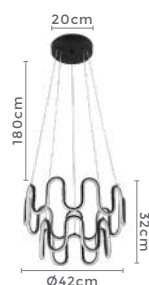

pendente led

KELI

Ref: 2225 | D1403 - Preto

82W
Potência

3.000K
Temp. de Cor

6.960LM
Fluxo Luminoso

120°
Grau de Abertura

Cor: Preto
Grau de Proteção: IP20
Voltagem: 100-240V
Material: Alumínio
Quant. por Caixa: 1 unid.

D1401
Café