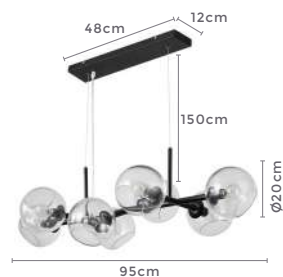

LANÇA
MENTO

** Possui corrente ajustável para regular altura.

pendente
JABUTICABA
Ref: 2072 | LL3002B - Preto
2129 - Bronze

15*E27
Bocal

Cor: Preto | Bronze
Grau de Proteção: IP20
Voltagem: 100-240V
Material: Metal e Vidro
Quant. por Caixa: 1 unid.

pendente lite
JABUTICABA
Ref: 2075 | LD5059 - Bronze
2270 | LD5060 - Preto

8*E14
Bocal

Cor: Preto | Bronze
Grau de Proteção: IP20
Voltagem: 100-240V
Material: Metal e Vidro
Quant. por Caixa: 1 unid.