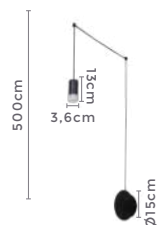

arandela led
ALLA
Ref: 2118 - Preto

1*C9
Bocal

IP20

Cor: Preto
Voltagem: 100-240V
Material: Metal e Acrílico
Quant. por Caixa: 1 unid.