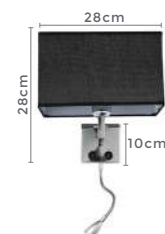

240LM

Fluxo
Luminoso

120°

Grau de
Abertura

Cor: Preto | Branco
Voltagem: 100-240V
Material: Metal e Tecido
Quant. por Caixa: 30 unid.

LANÇA
MENTO

2131
Preto

2130
Branco