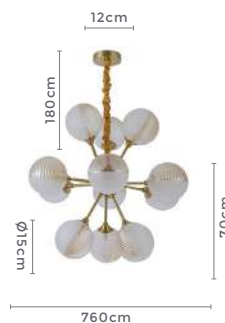

LANÇA
MENTO

** Possui hastes com dois níveis de altura

pendente
DRUER PI
Ref: 2203 - Bronze com Âmbar

13*G9
Bocal

Cor: Bronze e Âmbar
Grau de Proteção: IP20
Voltagem: 100-240V
Material: Metal e Vidro
Quant. por Caixa: 1 unid.