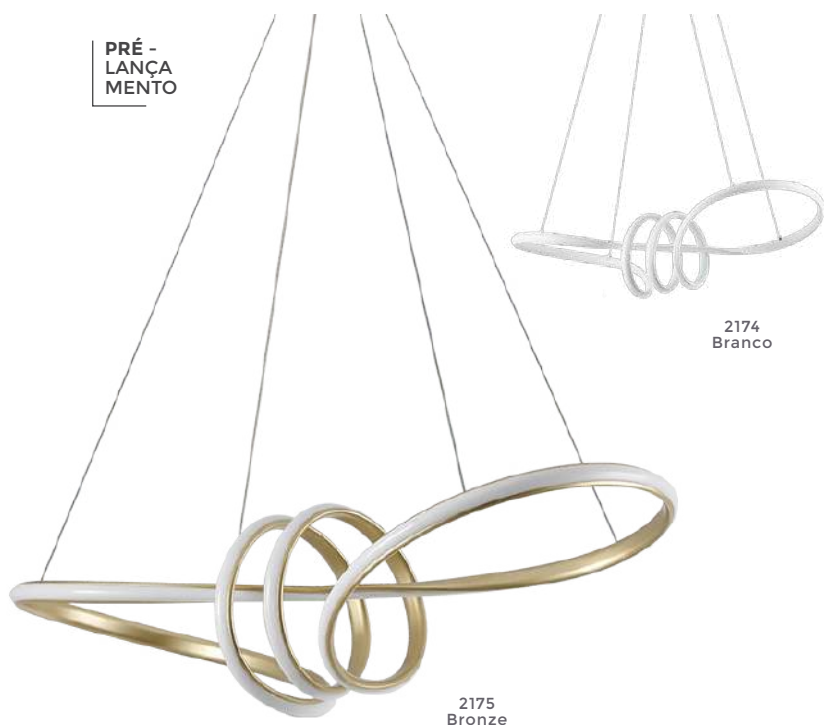

PRÉ -
LANÇA
MENTO

2174
Branco

2175
Bronze

pendente led BIE

Ref: 2174 - Branco
2175 - Bronze

45W
Potência

3.000K
Temp. de Cor

3.600LM
Fluxo
Luminoso

120°
Grau de
Abertura

Cor: Branco | Bronze
Grau de Proteção: IP20
Voltagem: 100-240V
Material: Alumínio
Quant. por Caixa: 1 unid.