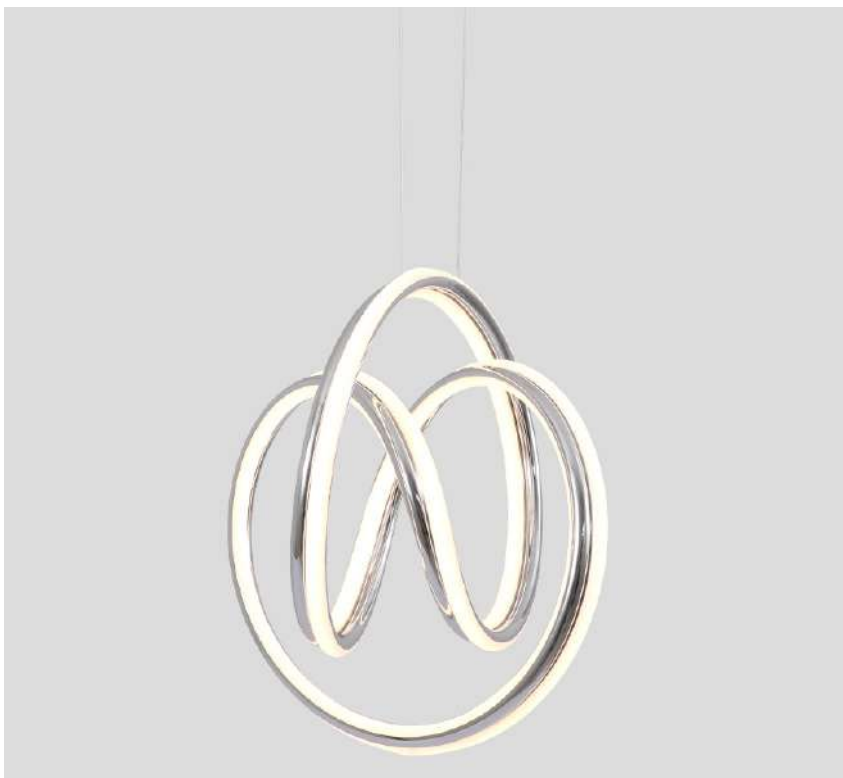

Jardim

Lâmpadas
Decorativas

Lâmpadas
Certificadas

Novas
Perspectivas
em Design de
Iluminação

PENDENTE | LUSTRE

PRÉ -
LANÇA
MENTO

pendente led

LUBA

pendente led

ZALA

Ref: 2232 - Bronze
D1402 - Cromado

39W
Potência

3.000K
Temp. de Cor

3.120LM
Fluxo
Luminoso

120°
Grau de
Abertura

Cor: Cromado | Bronze
Grau de Proteção: IP20
Voltagem: 100-240V
Material: Alumínio
Quant. por Caixa: 1 unid.

pendente led
NAULI

Ref: D1400 - Cromado

48W
Potência

3.000K
Temp. de Cor

3.840LM
Fluxo Luminoso

120°
Grau de Abertura

Cor: Cromado
Grau de Proteção: IP20
Voltagem: 100-240V
Material: Alumínio
Quant. por Caixa: 1 unid.

pendente led

BUMA

Ref: D1397 - Cromado

67W
Potência**3.000K**
Temp. de Cor**5.360LM**
Fluxo
Luminoso**120°**
Grau de
Abertura

Cor: Cromado
 Grau de Proteção: IP20
 Voltagem: 100-240V
 Material: Alumínio
 Quant. por Caixa: 1 unid.