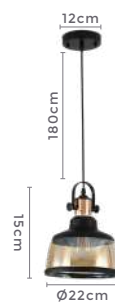

Ref: 2065 | LD5065 - Preto com Âmbar

1*E27

Bocal

Cor: Preto e Âmbar
Grau de Proteção: IP20
Voltagem: 100-240V
Material: Metal e Vidro
Quant. por Caixa: 5 unid.

Projeto por Patrícia Borba e Lya Marty para a vitrine da Masotti Curitiba