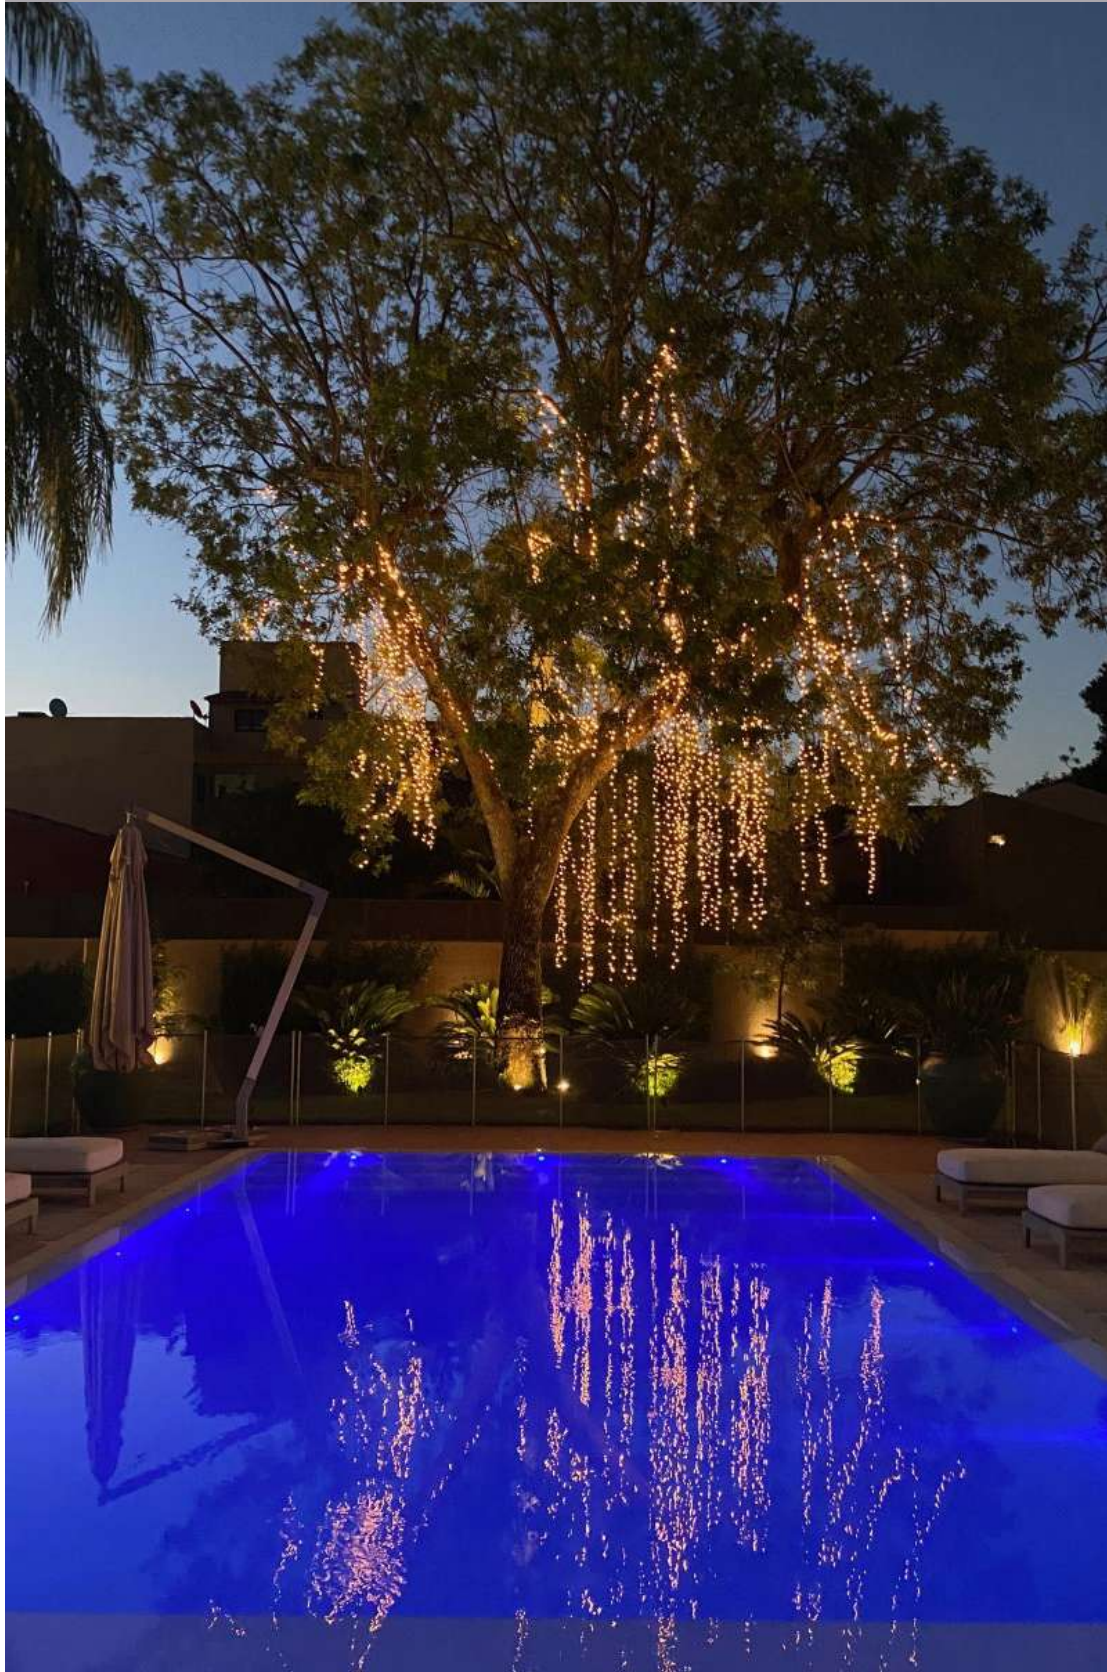

 IP65

Cor: Branco e Preto
Voltagem: 100-240V
Material: Alumínio
Quant. por Caixa: 50 unid.

D1371

D1370

Projeto por Stadler Lights cliente atendido pela Dinamica Iluminacion de Ciudad Del Este

JARDIM

3W

espeto led OYNE