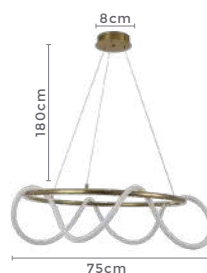

pendente led
IVAR CIN

Ref: 2180 - Branco
2181 - Bronze

38W Potência
3.000K Temp. de Cor

3.040LM Fluxo Luminoso
120° Grau de Abertura

Cor: Branco | Bronze
Grau de Proteção: IP20
Voltagem: 100-240V
Material: Alumínio
Quant. por Caixa: 1 unid.