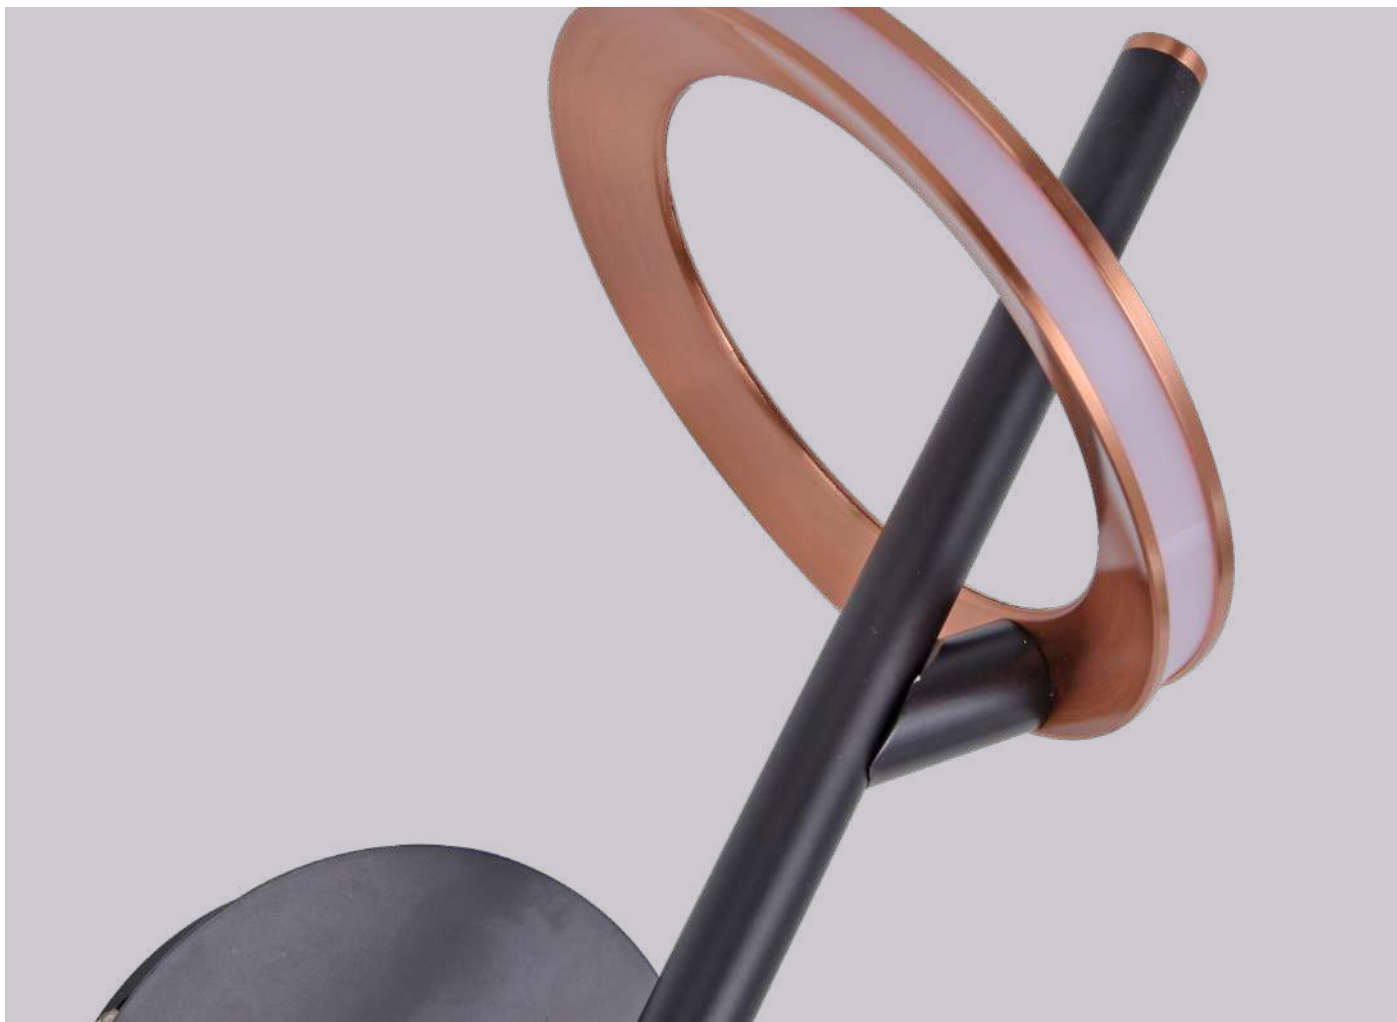

PRÉ -
LANÇA
MENTO