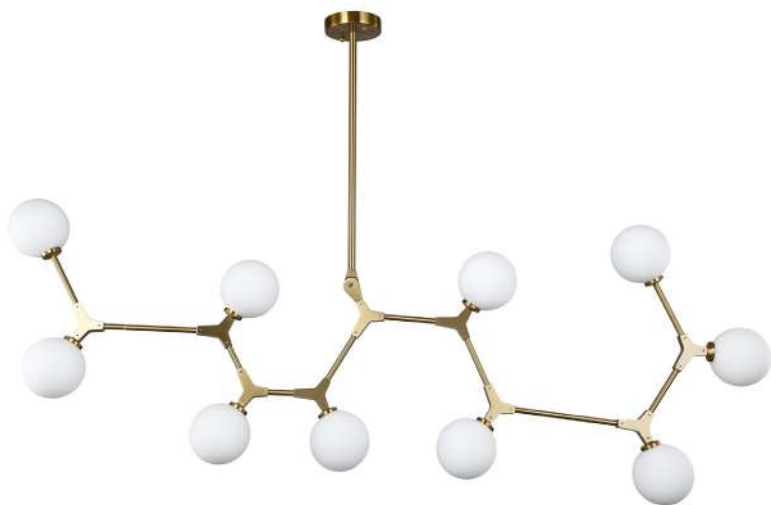

PRÉ -
LANÇA
MENTO

2025
Preto

pendente
BHEO GR

Ref: 2025 - Preto
2026 - Bronze

10*G9
Bocal

Cor: Bronze | Preto
Grau de Proteção: IP20
Voltagem: 100-240V
Material: Metal e Vidro
Quant. por Caixa: 1 unid.

2026
Bronze

LANÇAMENTO

pendente **ATOMUS**

Ref: 2077 - Preto
2076 | LD5036 - Bronze

6*E27
Bocal

Cor: Bronze | Preto
Grau de Proteção: IP20
Voltagem: 100-240V
Material: Metal
Quant. por Caixa: 1 unid.

2077
Preto

** Possui corrente ajustável para regular altura.