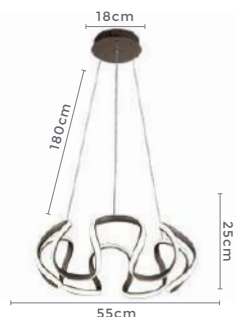

2238
Bronze

pendente led
MISA

Ref: 2086 | D11141- Marrom
2238 - Bronze

62W
Potência

3.000K
Temp. de Cor

4.960LM
Fluxo
Luminoso

120°
Grau de
Abertura

Cor: Marrom | Bronze
Grau de Proteção: IP20
Voltagem: 100-240V
Material: Alumínio
Quant. por Caixa: 1 unid.