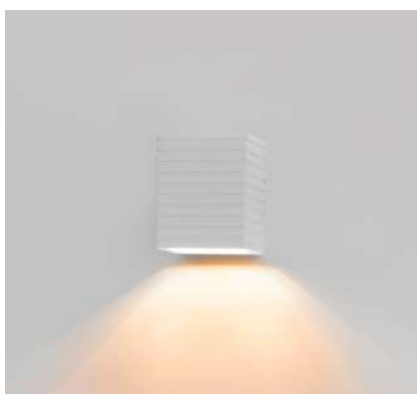

arandela TINO

Ref: 2040 | D11051 - Branco
2041 | D11052 - Preto
2042 | D11053 - Branco
2043 | D11054 - Preto

2040 | 2041
1*G9
Bocal

2042 | 2043
2*G9
Bocal

IP65

Cor: Branco | Preto
Voltagem: 100-240V
Material: Alumínio
Quant. por Caixa: 36 unid.