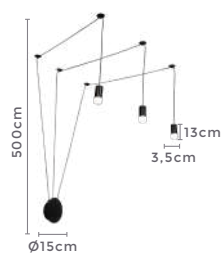

arandela led
ALLA TRI
Ref: 2119 - Preto

3*C9
Bocal

IP20

Cor: Preto
Voltagem: 100-240V
Material: Metal e Acrílico
Quant. por Caixa: 1 unid.