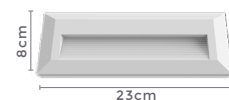

balizador led sobrepor

SILA RET.

Ref: S33197

3W Potência **3.000K** Temp. de Cor

180LM Fluxo Luminoso **60°** Grau de Abertura

IP65

Cor: Branco
Voltagem: 100-240V
Material: Pc
Quant. por Caixa: 50 unid.

balizador led sobrepor

SILA QUAD.

Ref: S33198

3W Potência **3.000K** Temp. de Cor

180LM Fluxo Luminoso **60°** Grau de Abertura

IP65

Cor: Branco
Voltagem: 100-240V
Material: Pc
Quant. por Caixa: 50 unid.