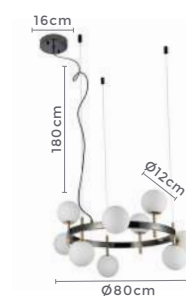

PRÉ -
LANÇA
MENTO

pendente

ROMAI DESA

Ref: 2194 - Champagne com Dourado
2274- Bronze

4*G9

Bocal

Cor: Preto e Ouro Champagne |
Bronze

Grau de Proteção: IP20

Voltagem: 100-240V

Material: Metal e Vidro

Quant. por Caixa: 1 unid.

PRÉ -
LANÇA
MENTO

pendente

ROMAI CIN

Ref: 2197 - Champagne com Dourado
2277- Bronze

8*G9

Bocal

Cor: Preto e Ouro Champagne | Bronze

Grau de Proteção: IP20

Voltagem: 100-240V

Material: Metal e Vidro

Quant. por Caixa: 1 unid.