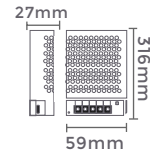

fonte de alimentação SLIM CHAVEADA

Ref: 7044 - 127V
7045 - 220V

16,7A/200W
Potência

7044	7045	
127V	220V	DC12V
Tensão	Tensão	Saída

Grau de Proteção: IP20
Quant. por Caixa: -- unid.

fonte de alimentação CHAVEADA

127-220V	DC12V
Entrada	Saída

7042
8,5A/100W
Potência

Quant. por Caixa: 25 unid.