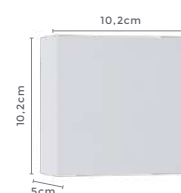

510LM

Fluxo Luminoso

60°

Grau de Abertura

COM DOIS FACHOS

Cor: Branco | Preto
Voltagem: 100-240V (bivolt)
Material: Alumínio
Quant. por Caixa: 36 unid.

Projeto por Camila Kadobayashi e Carolina Palazzo da @casadasamigas