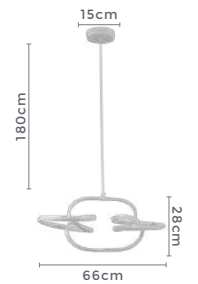

pendente led

ZIGA

Ref: D1407

60W

Potência

3.000K

Temp. de Cor

4.800LM

Fluxo
Luminoso

120°

Grau de
Abertura

Cor: Branco

Grau de Proteção: IP20

Voltagem: 100-240V

Material: Alumínio

Quant. por Caixa: 1 unid.