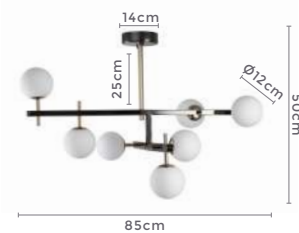

PRÉ -
LANÇA
MENTO

pendente **ROMAI ORI**

Ref: 2195 - Champagne com Dourado
2275- Bronze

7*G9
Bocal

Cor: Preto e Ouro Champagne | Bronze
Grau de Proteção: IP20
Voltagem: 100-240V
Material: Metal e Vidro
Quant. por Caixa: 1 unid.