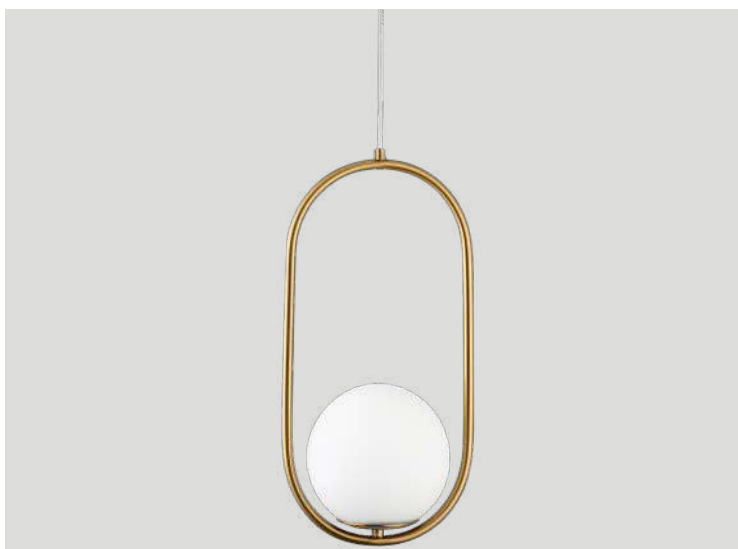

pendente GLOBO RING

Ref: 2107 | LD5056 - Dourado

1*E27

Bocal

Cor: Dourado

Grau de Proteção: IP20

Voltagem: 100-240V

Material: Alumínio e Vidro

Quant. por Caixa: 1 unid.

pendente oval GLOBO RING

Ref: 2106 | LD5057 - Dourado

1*E27

Bocal

Cor: Dourado

Grau de Proteção: IP20

Voltagem: 100-240V

Material: Alumínio e Vidro

Quant. por Caixa: 1 unid.

pendente oval GLOBO RING DUO

Ref: 2105 | LD5058 - Dourado

2*E27

Bocal

Cor: Dourado

Grau de Proteção: IP20