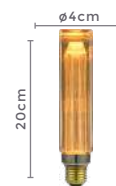

filamento
T30 GUIDE

Ref: 1082

3W   **150LM**   **2.000K**   **E27**
Potência   Fluxo Luminoso   Temp. de Cor   Bocal

Grau de Proteção: IP20
Cor do Vidro: Âmbar
Voltagem: 100-240V
Fator de Potência: ≥ 0.5
IRC: >70
Vida Útil: Até 15.000h
Material: Vidro e Alumínio
Quant. por Caixa: 10 unid.