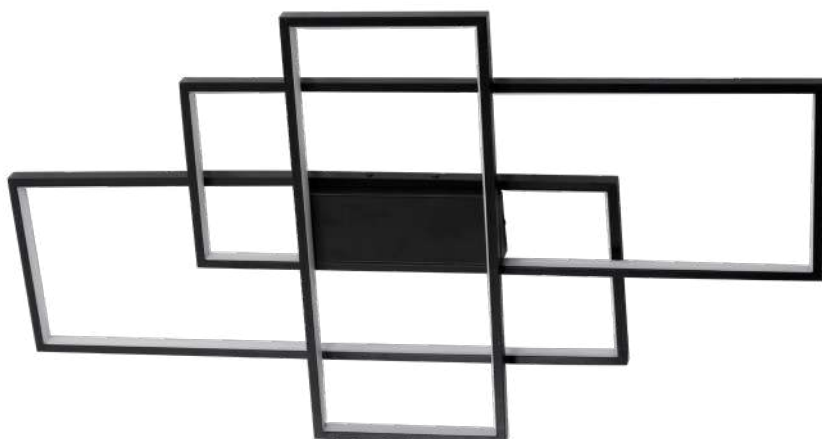

plafon led

LOBY

Ref: 2235 | D1311 - Preto

72W
Potência

3.000K
Temp. de Cor

5.760LM
Fluxo Luminoso

120°
Grau de Abertura

Cor: Preto
Grau de Proteção: IP20
Voltagem: 100-240V
Material: Alumínio
Quant. por Caixa: 1 unid.

**Também pode ser utilizado como Arandela