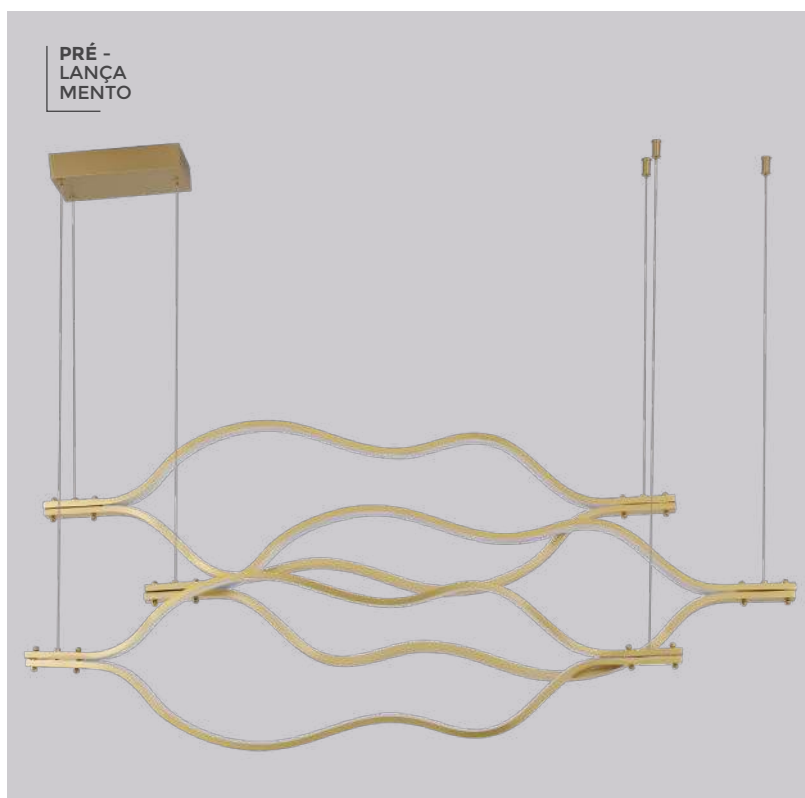

3.430LM
Fluxo
Luminoso

120°
Grau de
Abertura

Cor: Branco | Preto | Marrom | Bronze
Grau de Proteção: IP20
Voltagem: 100-240V
Material: Alumínio
Quant. por Caixa: 1 unid.

**pendente led
LON UNO**

Ref: 2177 - Bronze

27W **3.000K**
Potência Temp. de Cor

2.160LM **120°**
Fluxo Luminoso Grau de Abertura

Cor: Bronze
Grau de Proteção: IP20
Voltagem: 100-240V
Material: Alumínio
Quant. por Caixa: 1 unid.

**pendente led
LON TRI**