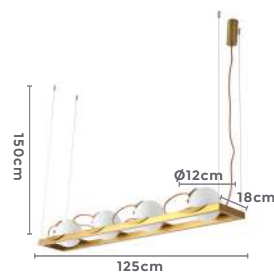

pendente
BAYA

Ref: 2248 | D1356 - Dourado

4*E27

Bocal

Cor: Dourado
Grau de Proteção: IP20
Voltagem: 100-240V
Material: Aço Inox e Vidro
Quant. por Caixa: 1 unid.