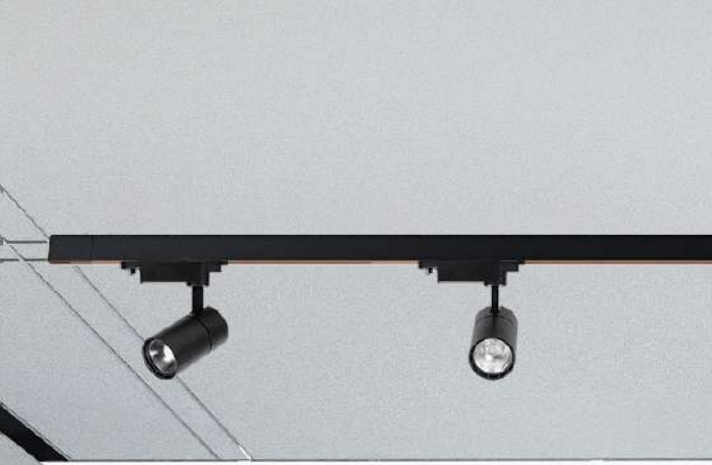

6078 | 6079 | 6082 | 6083
| 6086 | 6087
Branco

6080 | 6081 | 6084 | 6085
| 6088 | 6089
Preto

spot led para trilho DORA

Referências sinalizadas abaixo nas cores e temp. de cor

Grau de Abertura: 24°

Cor: Branco | Preto