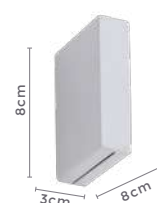

arandela led

KLIN

Ref: D11015 - Branco

2*G9

Bocal

IP20

Cor: Branco
Voltagem: 100-240V
Material: Alumínio
Quant. por Caixa: 15 unid.

arandela led

ECLIPSE

Ref: D11215 - Branco
D11216 - Preto

5W
Potência

3.000K
Temp. de Cor

500LM
Fluxo Luminoso

360°
Grau de Abertura

IP65

Cor: Preto | Branco
Voltagem: 100-240V
Material: Alumínio
Quant. por Caixa: 20 unid.