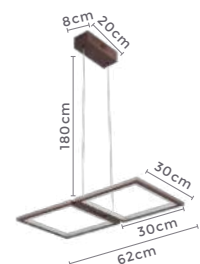

pendente led 2 mod.
TOISI
Ref: D1391 - Café

32W **3.000K**
Potência Temp. de Cor

2.560LM **120°**
Fluxo Luminoso Grau de Abertura

Cor: Café
Grau de Proteção: IP20
Voltagem: 100-240V
Material: Alumínio
Quant. por Caixa: 1 unid.