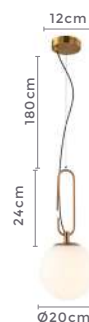

pendente
LUKO

Ref: 2122 - Dourado

1*E27

Bocal

Cor: Dourado
Grau de Proteção: IP20
Voltagem: 100-240V
Material: Metal e Vidro
Quant. por Caixa: 1 unid.

PRÉ -
LANÇA
MENTO